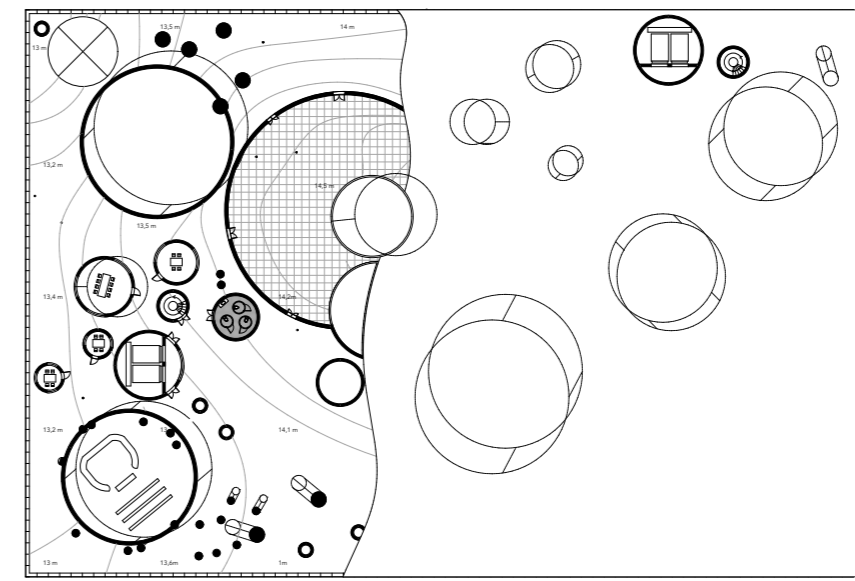

Het bos van kolommen

Axonometrie exploded: vloer en kolommen

De vloer als continue ruimte

Plattegrond begane grond. Schaal 1:100

Plattegrond begane grond. Schaal 1:100

Plattegrond tweede verdieping. Schaal 1:250

Dwarsdoorsnede BB'. Schaal 1:250

interieur

Zoom-in interieur. Burgerloting middenin de amibuteit van het bos. Schaal 1:50

Zoom-in interieur. Overleg tussen raadsleden en burgers. Schaal 1:50