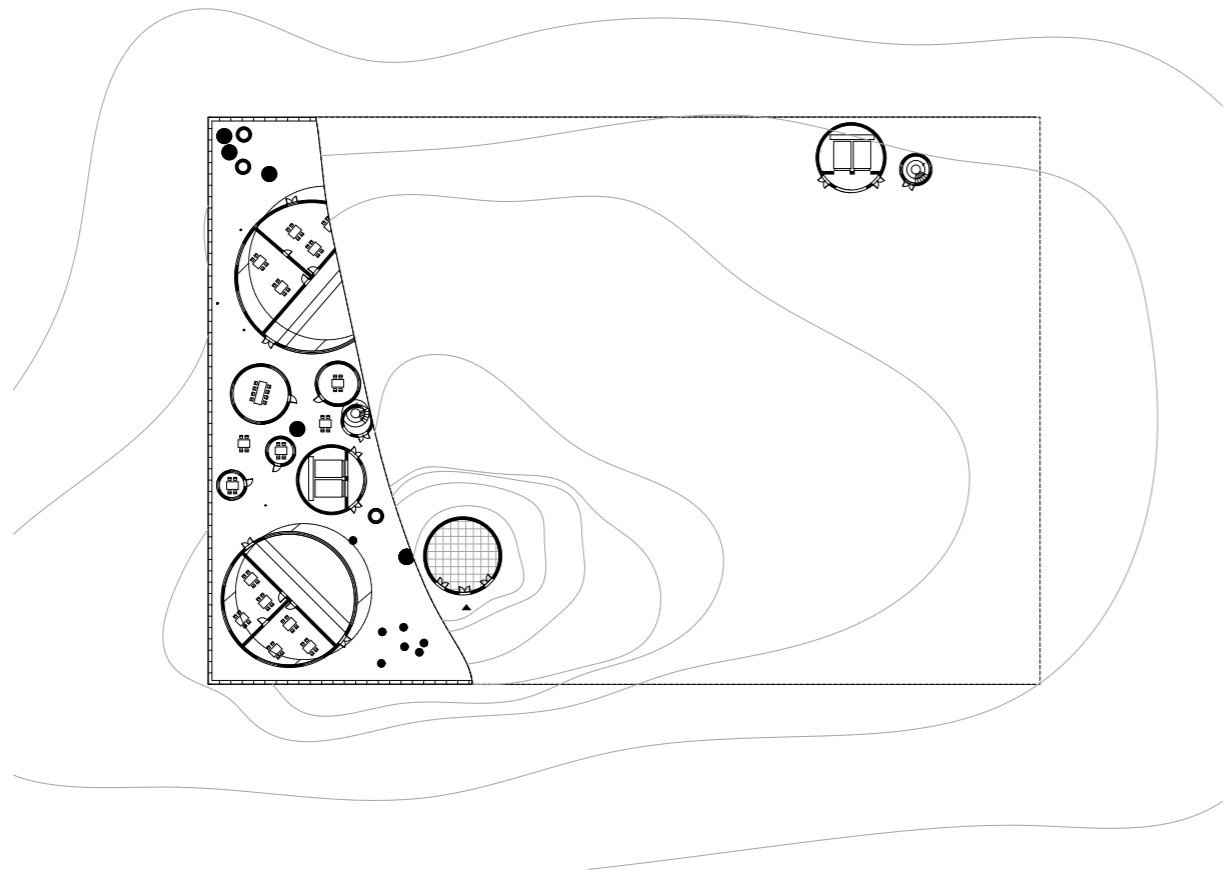

Het bos van kolommen

Axonometrie exploded: vloer en kolommen

De vloer als continue ruimte

Plattegrond begane grond. Schaal 1:100

Plattegrond begane grond. Schaal 1:100

Plattegrond tweede verdieping. Schaal 1:250

Dwarsdoorsnede BB'. Schaal 1:250

interieur

Zoom-in interieur. Burgerloting middenin de amibuteit van het bos. Schaal 1:50

Zoom-in interieur. Overleg tussen raadsleden en burgers. Schaal 1:50