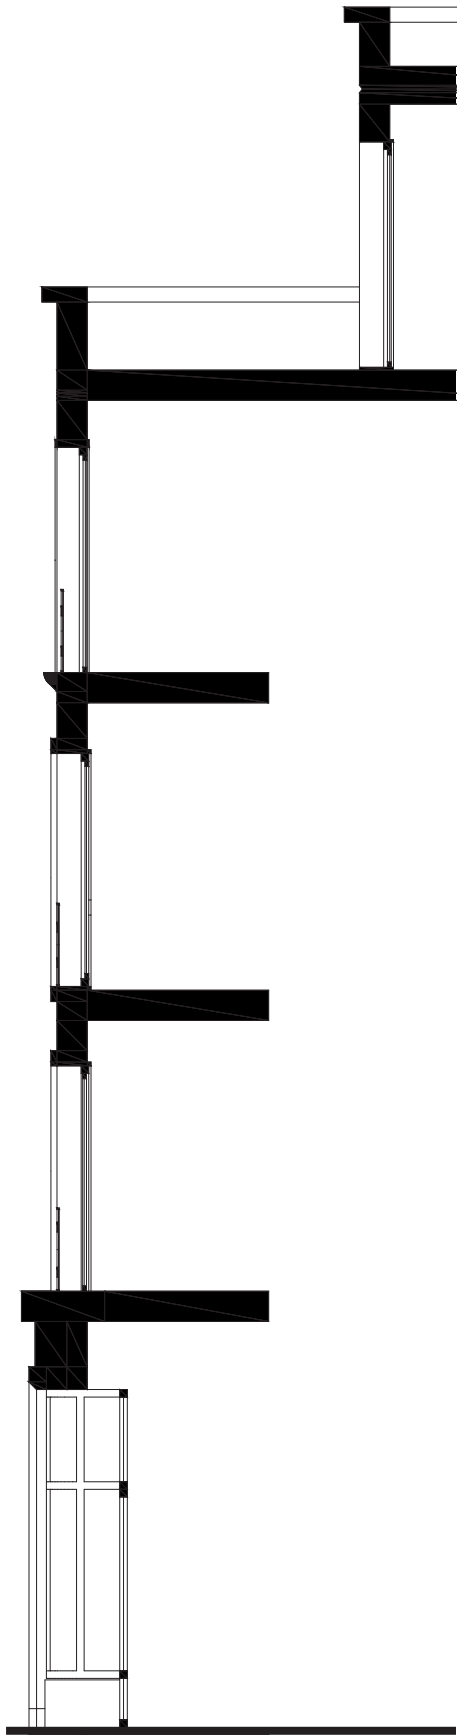

# ROMEINSE PALAZZO

Melvin van den Houdt

2019

PLATTEGROND BEGANE GROND