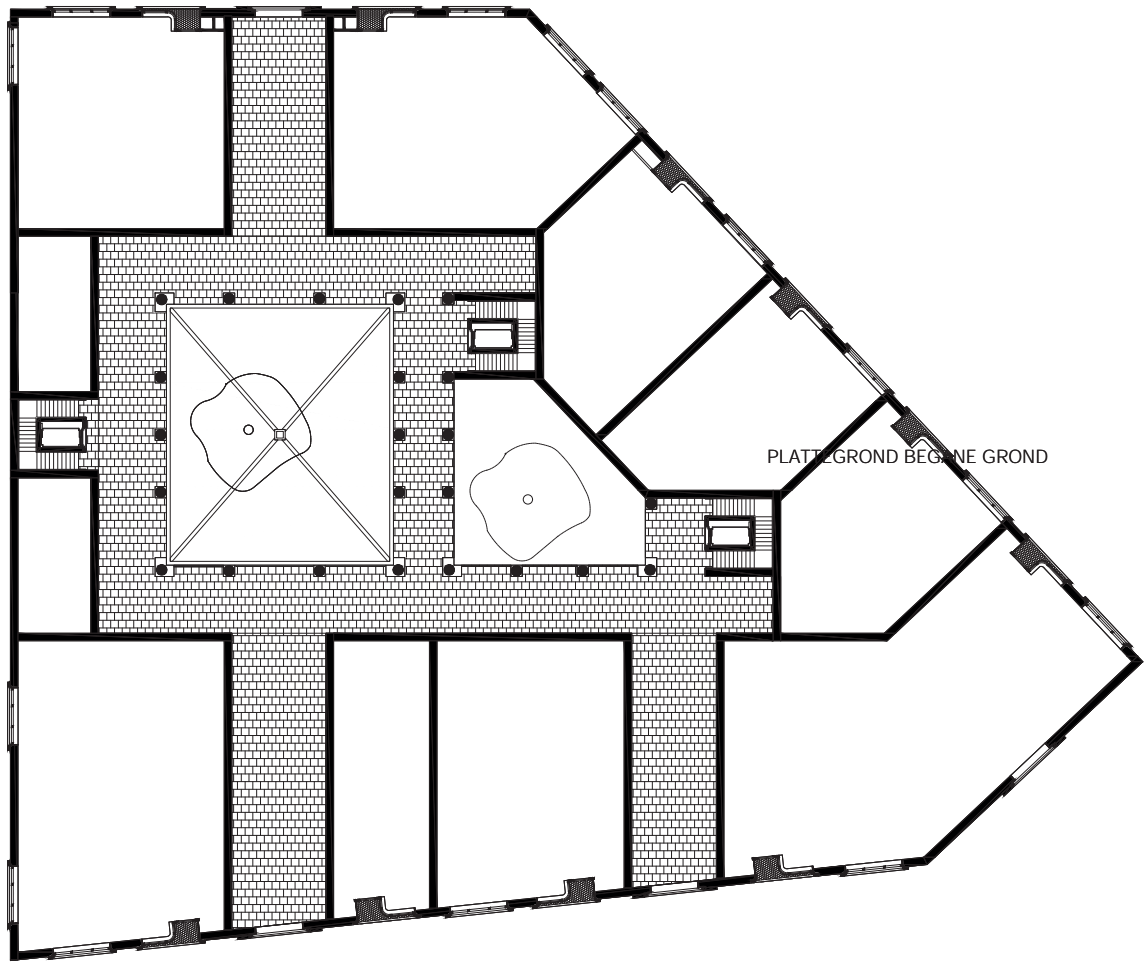

# ROMEINSE PALAZZO

Melvin van den Houdt

2019

PLATTEGROND BEGANE GROND