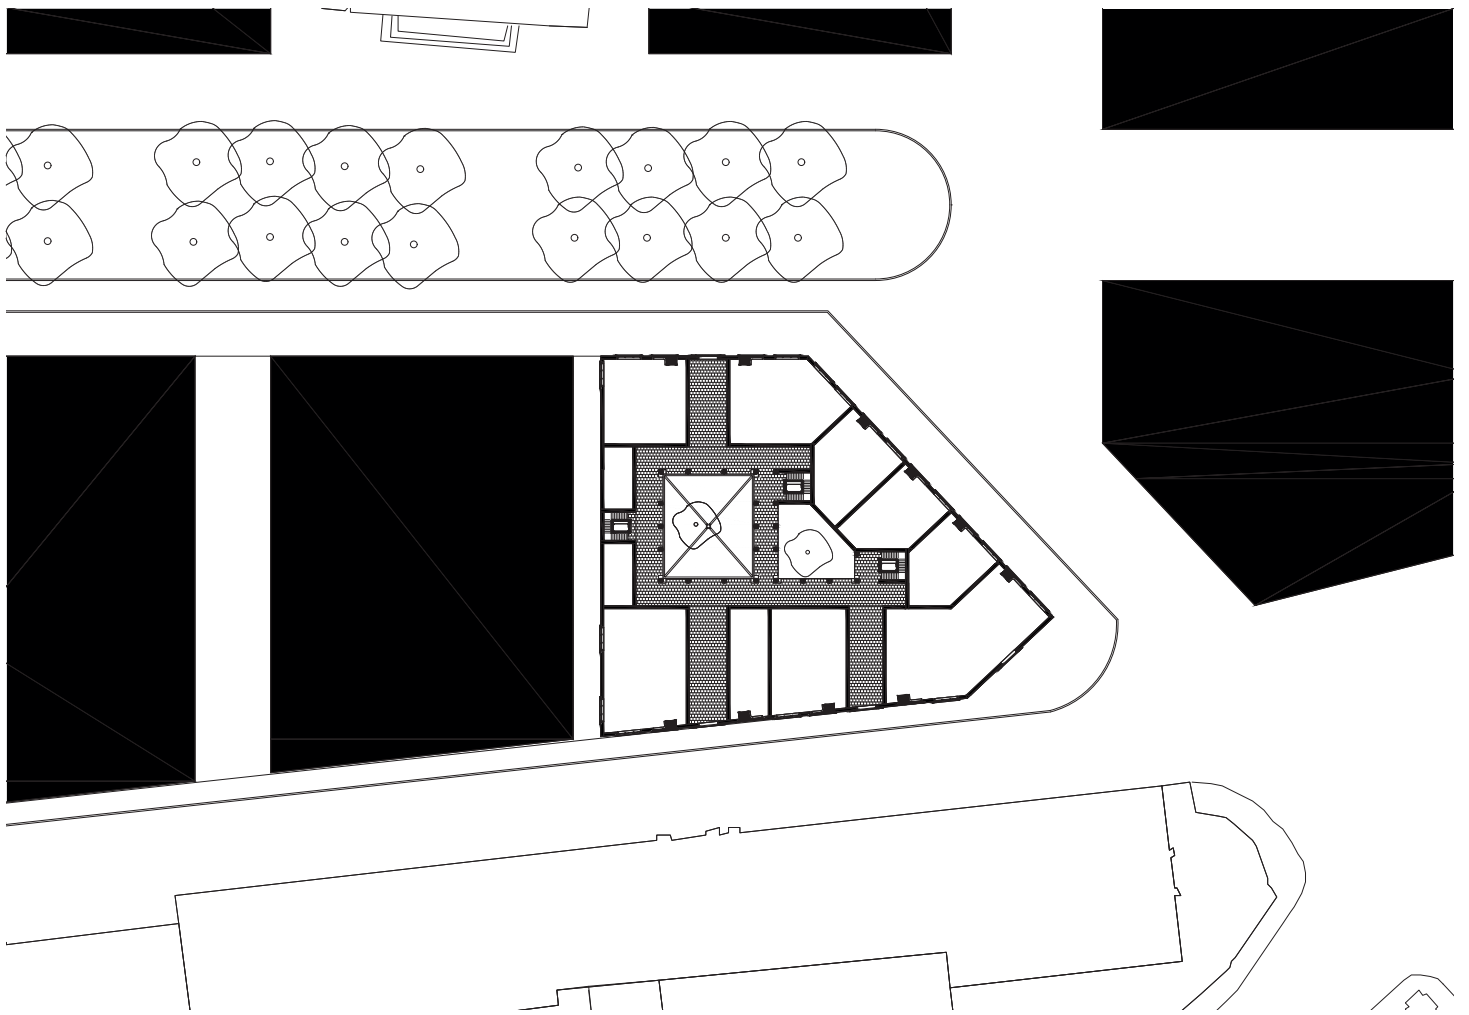

# ROMEINSE PALAZZO

Melvin van den Houdt

2019

PLATTEGROND BEGANE GROND