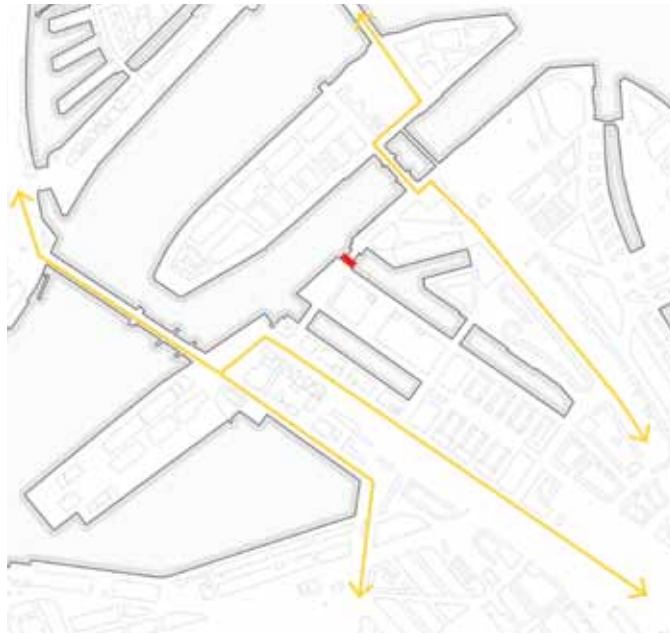

## Connection

Fascinatie

As

Routing

Faciliteiten

Concept

Ontmoetingen faciliteren, verbinding met omgeving

# Skyline

Schakeling van ruimtes

'Gang' zone ook ontwerpen

Zichtlijnen creëren door het gebouw

Meerdere verdiepingen samenvoegen

Ruimtes zijn van verschillende afmetingen en hoogtes

Relatie met omgeving

Route langs de gevel

Route vanuit midden

Route door het gebouw

Relatie door scheiding van ruimte

Relatie door scheiding van hoogte

Relatie door scheiding van een wand

# Ontmoetingen

Verdieping 8+9

Doorsnede A

Verdieping 16+18

Doorsnede B