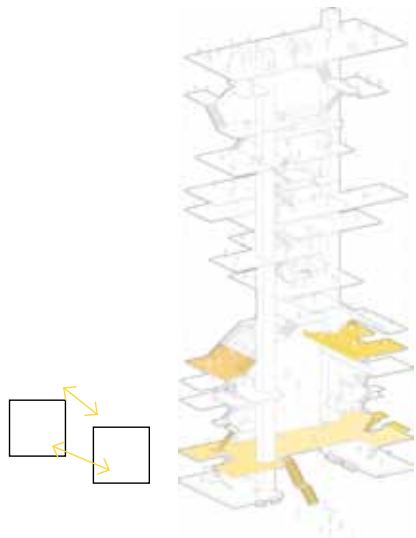

# Skyline

Schakeling van ruimtes

'Gang' zone ook ontwerpen

Zichtlijnen creëren door het gebouw

Meerdere verdiepingen samenvoegen

Ruimtes zijn van verschillende afmetingen en hoogtes

Relatie met omgeving

Route langs de gevel

Route vanuit midden

Route door het gebouw

Relatie door scheiding van ruimte

Relatie door scheiding van hoogte

Relatie door scheiding van een wand

# Ontmoetingen

Verdieping 8+9

Doorsnede A

Verdieping 16+18

Doorsnede B