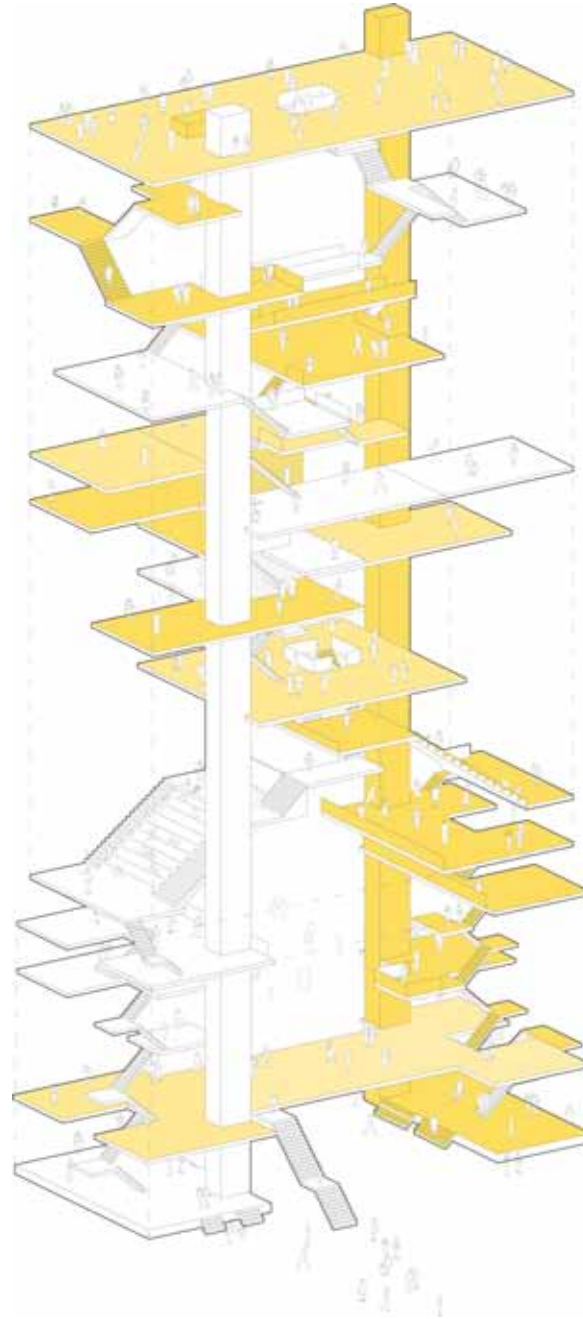

# Skyline

Schakeling van ruimtes

'Gang' zone ook ontwerpen

Zichtlijnen creëren door het gebouw

Meerdere verdiepingen samenvoegen

Ruimtes zijn van verschillende afmetingen en hoogtes

Relatie met omgeving

Route langs de gevel

Route vanuit midden

Route door het gebouw

Relatie door scheiding van ruimte

Relatie door scheiding van hoogte

Relatie door scheiding van een wand

# Ontmoetingen

Verdieping 8+9

Doorsnede A

Verdieping 16+18

Doorsnede B