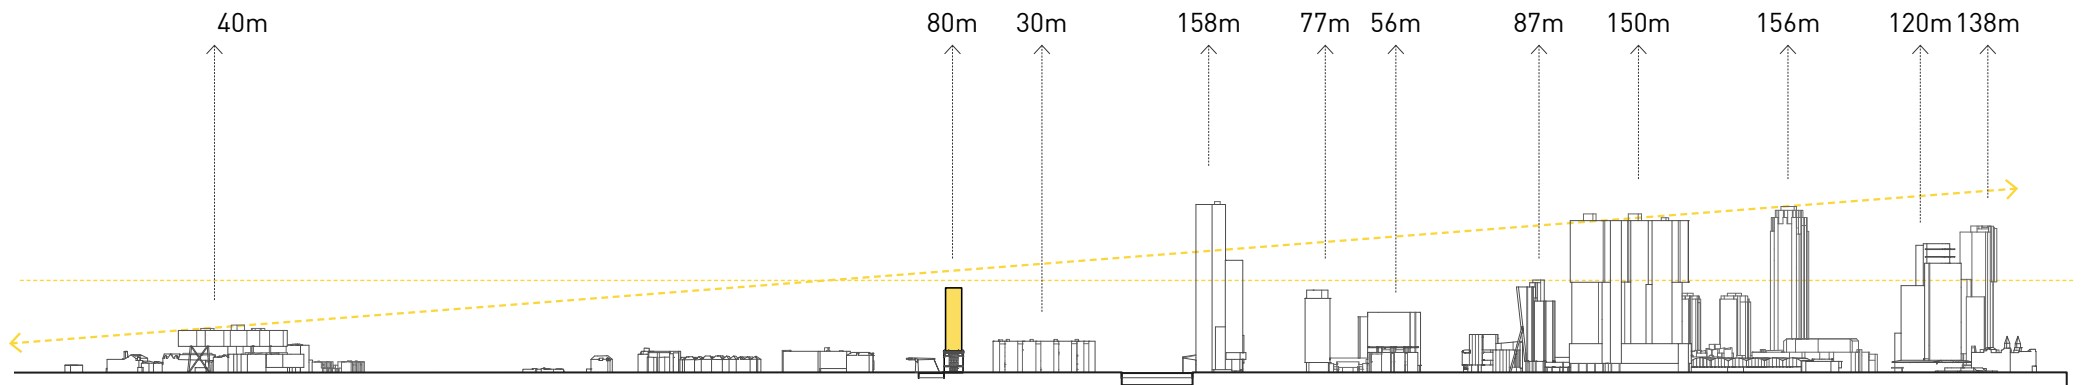

## Connection

Fascinatie

As

Routing

Faciliteiten

Concept

Ontmoetingen faciliteren, verbinding met omgeving

# Skyline

Schakeling van ruimtes

'Gang' zone ook ontwerpen

Zichtlijnen creëren door het gebouw

Meerdere verdiepingen samenvoegen

Ruimtes zijn van verschillende afmetingen en hoogtes

Relatie met omgeving

Route langs de gevel

Route vanuit midden

Route door het gebouw

Relatie door scheiding van ruimte

Relatie door scheiding van hoogte

Relatie door scheiding van een wand