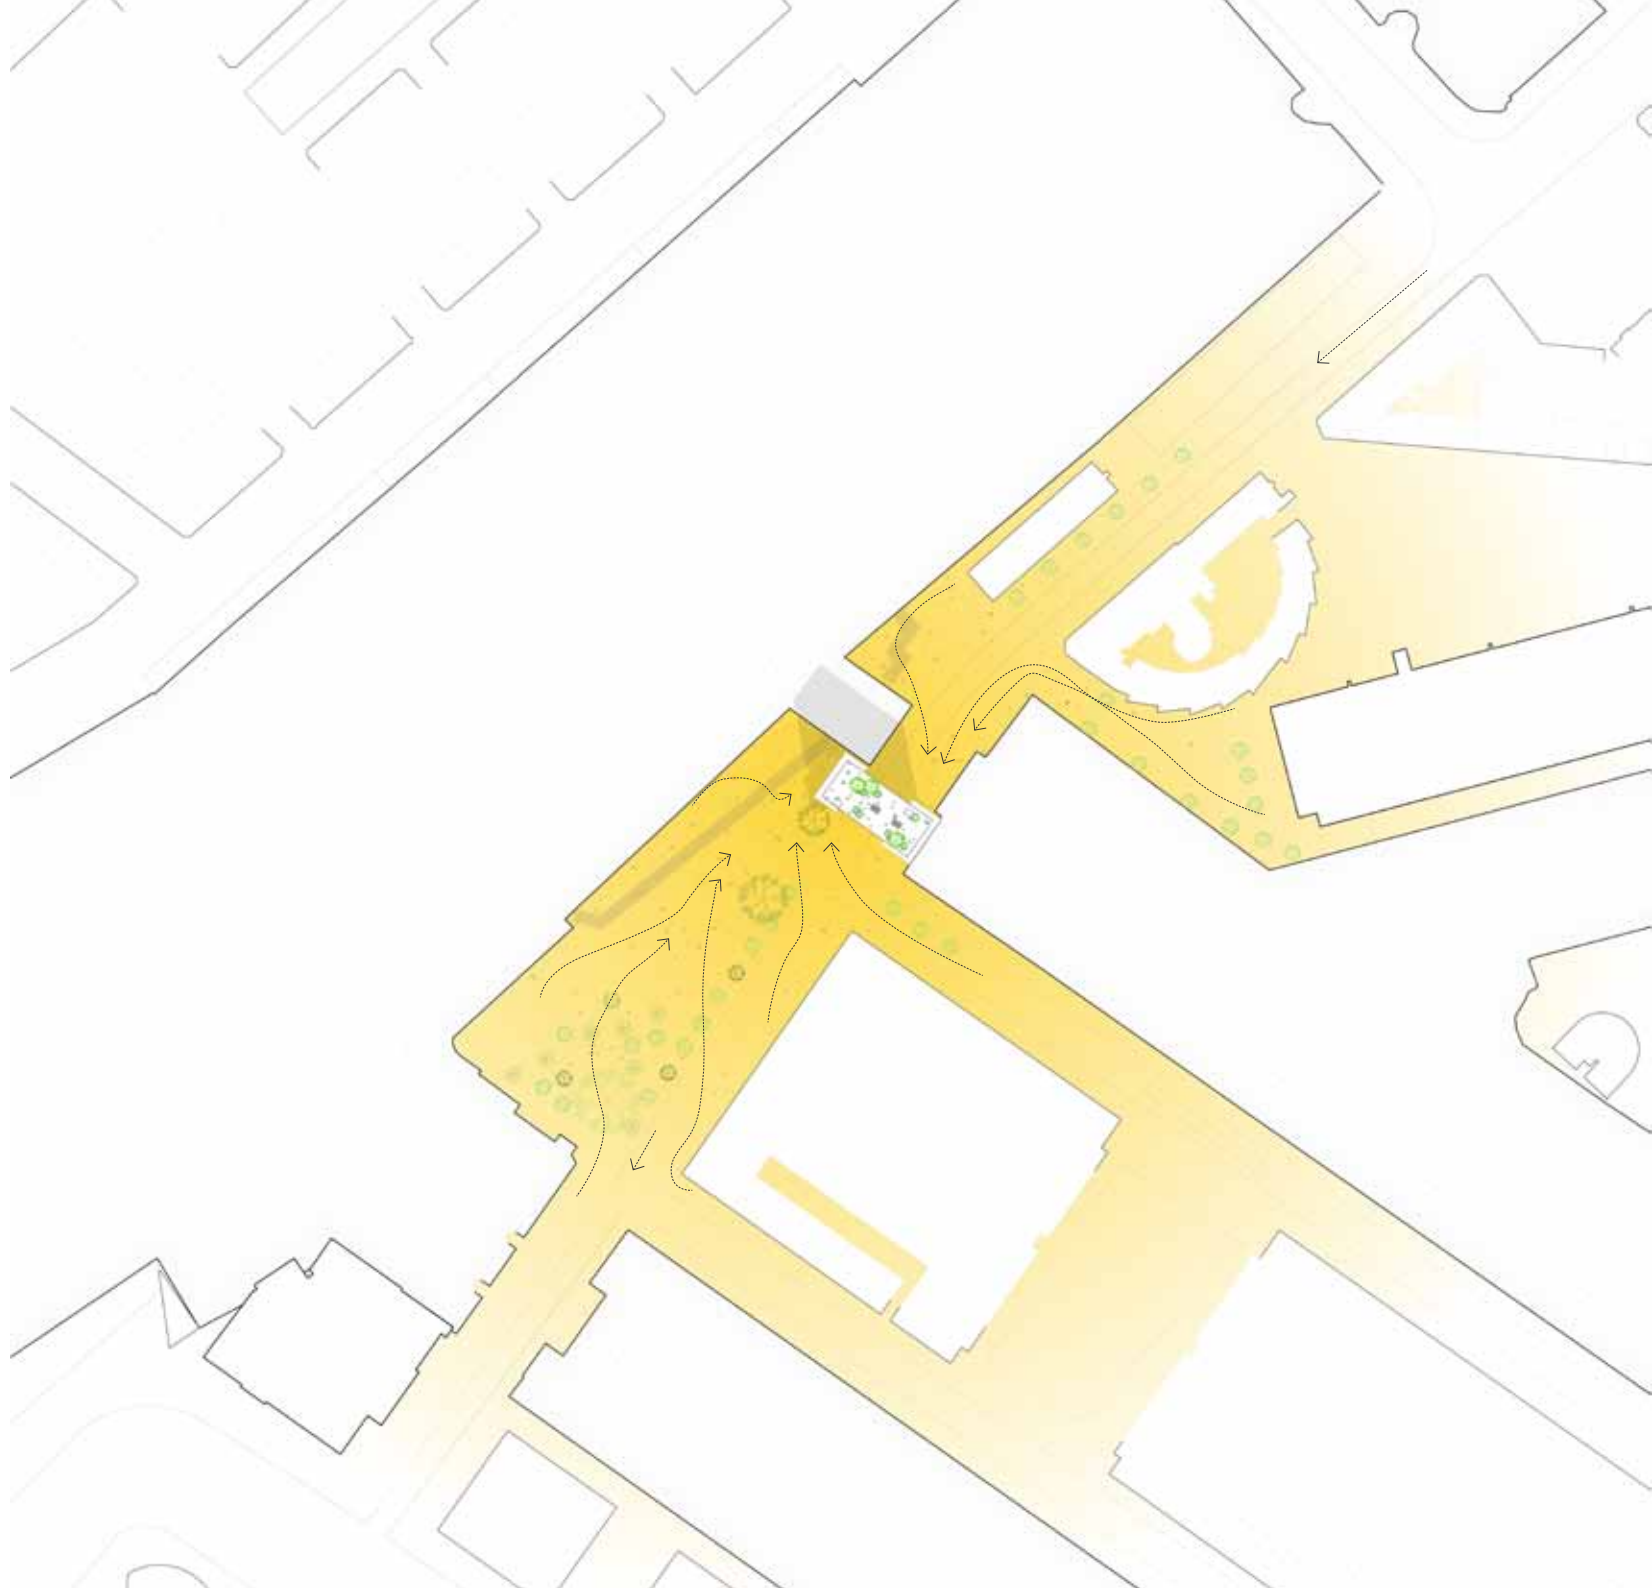

## Connection

Fascinatie

As

Routing

Faciliteiten

Concept

Ontmoetingen faciliteren, verbinding met omgeving

# Skyline

Schakeling van ruimtes

'Gang' zone ook ontwerpen

Zichtlijnen creëren door het gebouw

Meerdere verdiepingen samenvoegen

Ruimtes zijn van verschillende afmetingen en hoogtes

Relatie met omgeving

Route langs de gevel

Route vanuit midden

Route door het gebouw

Relatie door scheiding van ruimte

Relatie door scheiding van hoogte

Relatie door scheiding van een wand

# Ontmoetingen

Verdieping 8+9

Doorsnede A

Verdieping 16+18

Doorsnede B