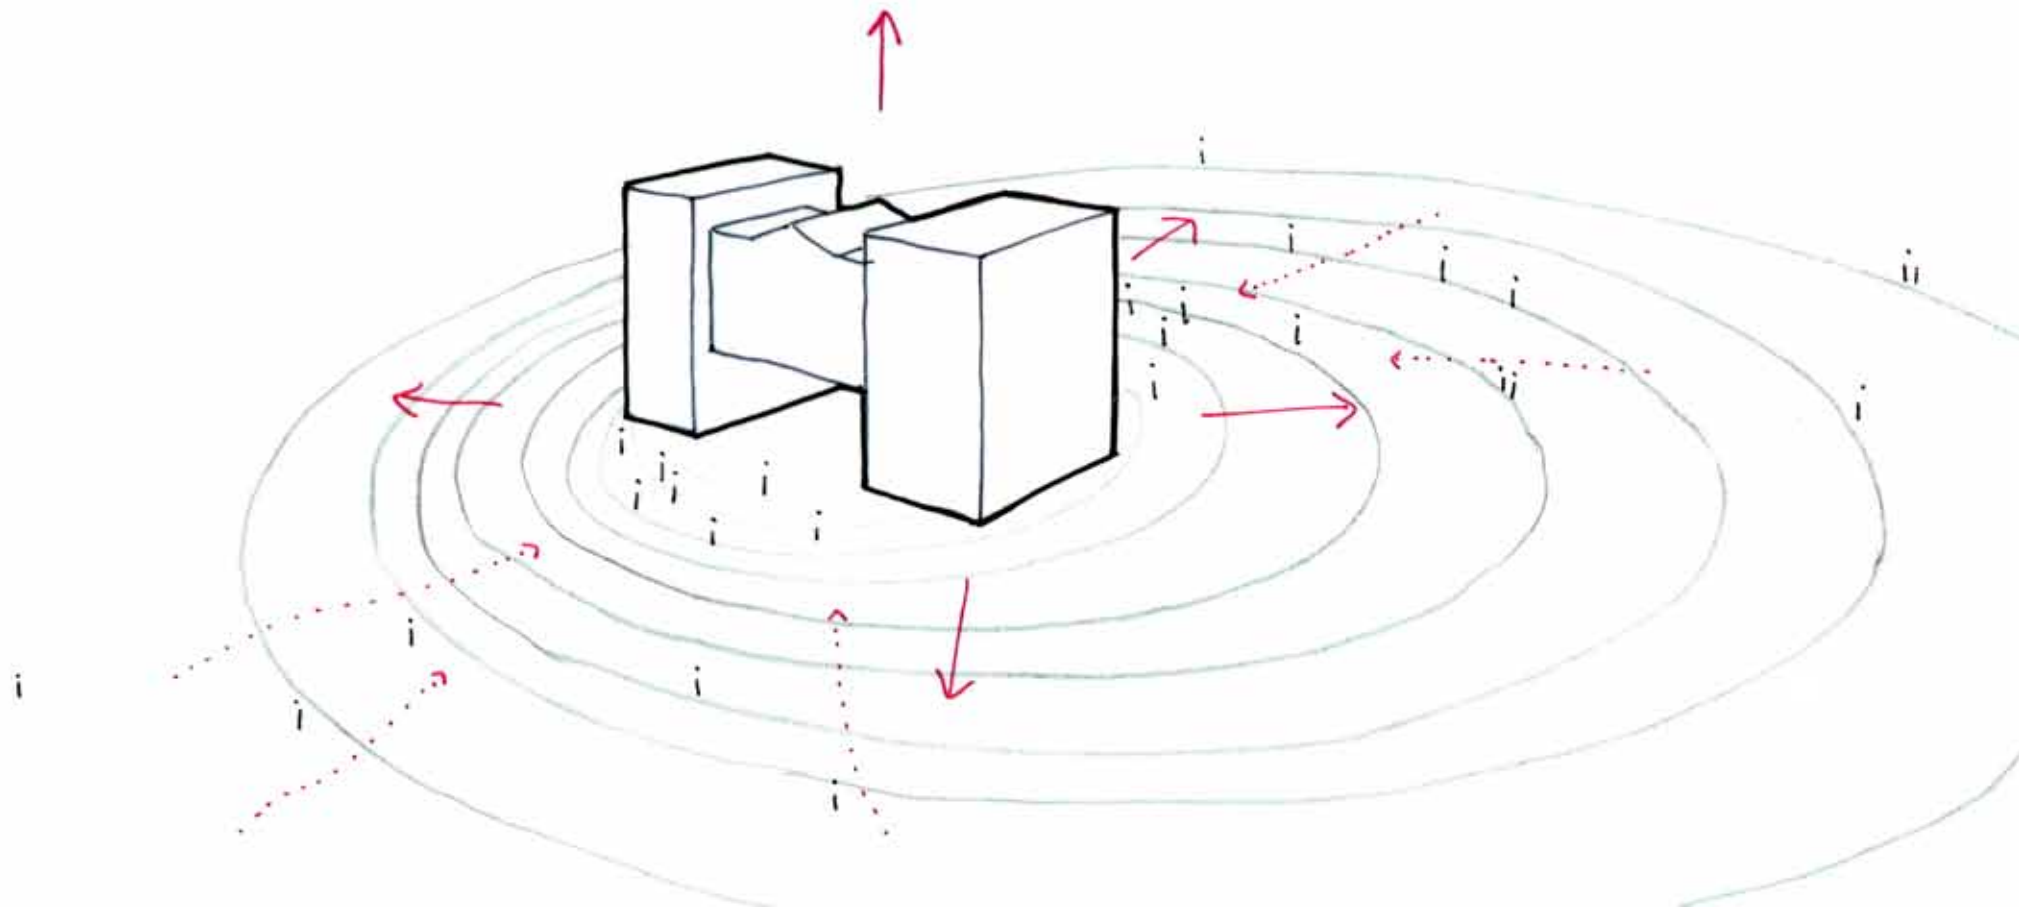

## Connection

Fascinatie

As

Routing

Faciliteiten

Concept

Ontmoetingen faciliteren, verbinding met omgeving

# Skyline

Schakeling van ruimtes

'Gang' zone ook ontwerpen

Zichtlijnen creëren door het gebouw

Meerdere verdiepingen samenvoegen

Ruimtes zijn van verschillende afmetingen en hoogtes

Relatie met omgeving

Route langs de gevel

Route vanuit midden

Route door het gebouw

Relatie door scheiding van ruimte

Relatie door scheiding van hoogte

Relatie door scheiding van een wand

# Ontmoetingen

Verdieping 8+9

Doorsnede A

Verdieping 16+18

Doorsnede B