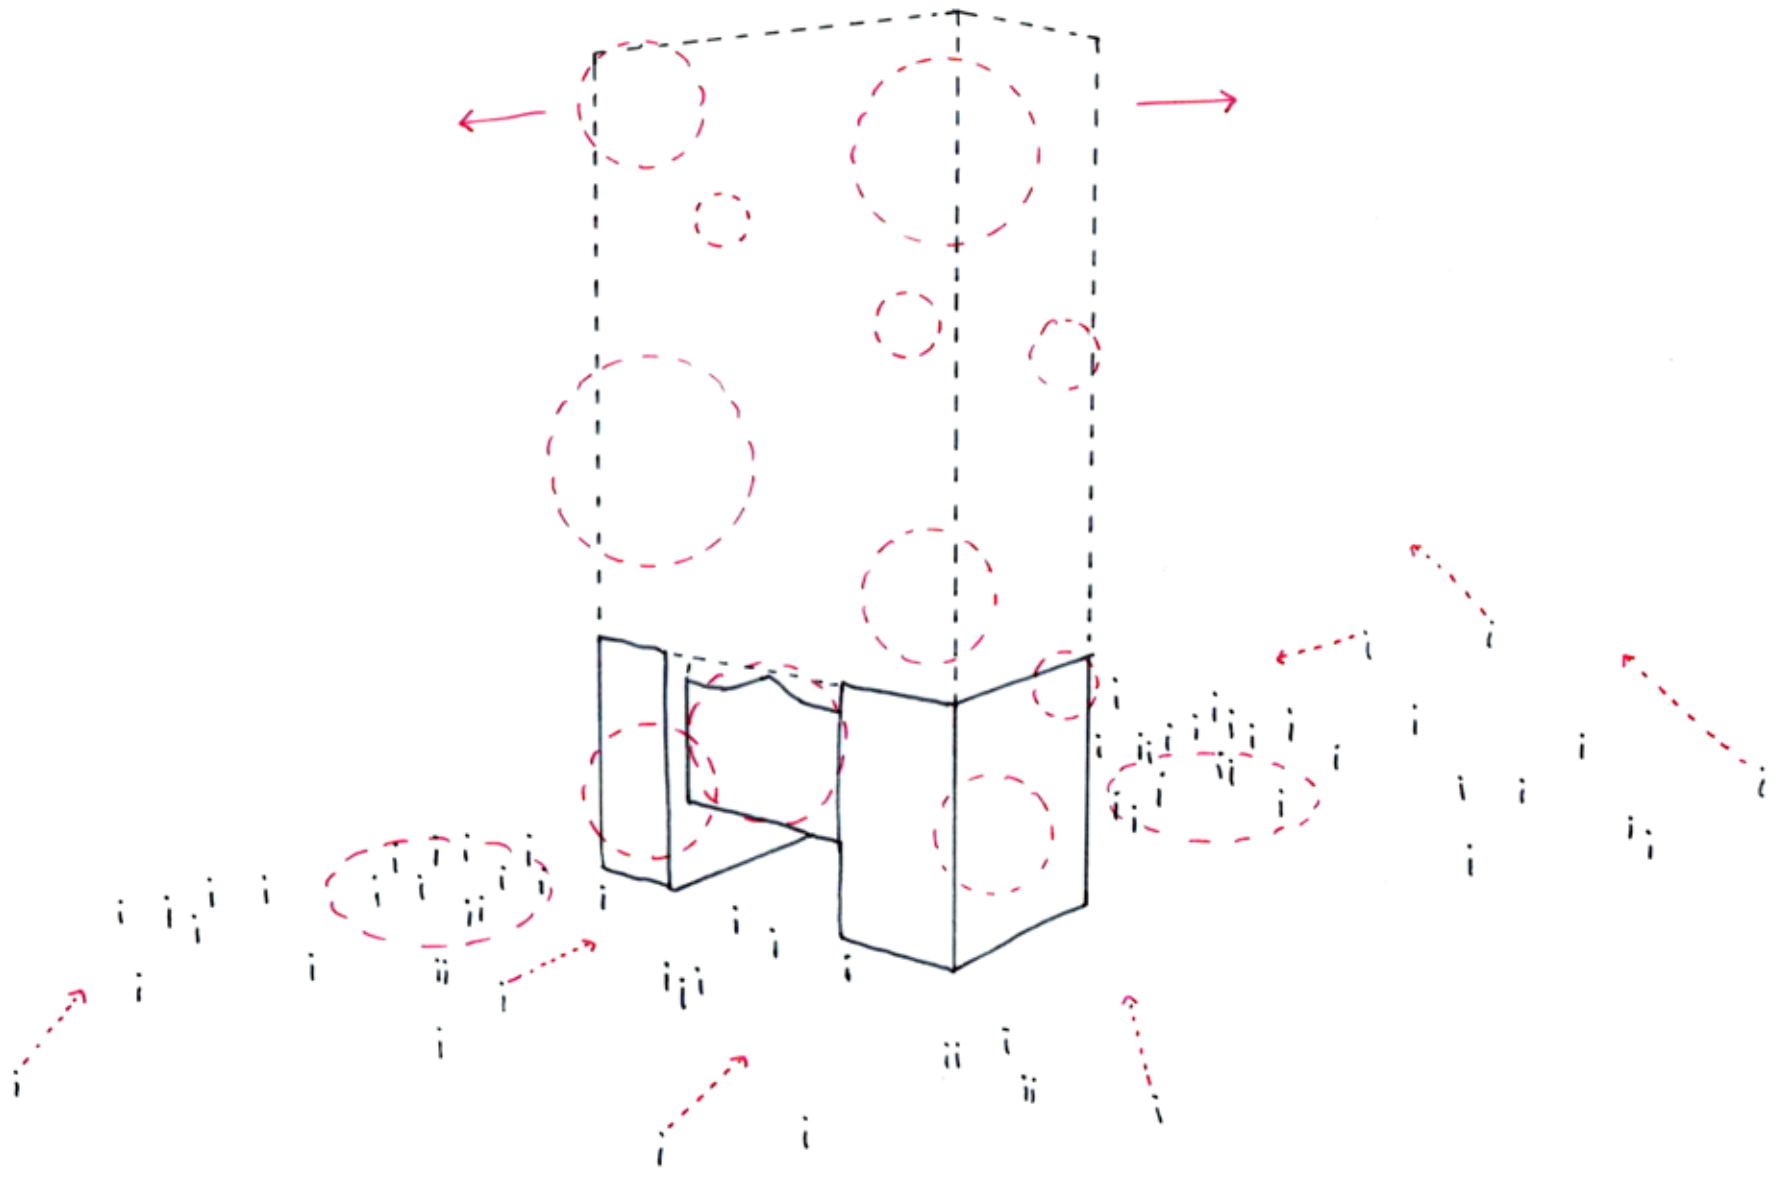

## Connection

Fascinatie

As

Routing

Faciliteiten

Concept

Ontmoetingen faciliteren, verbinding met omgeving

# Skyline

Schakeling van ruimtes

'Gang' zone ook ontwerpen

Zichtlijnen creëren door het gebouw

Meerdere verdiepingen samenvoegen

Ruimtes zijn van verschillende afmetingen en hoogtes

Relatie met omgeving

Route langs de gevel

Route vanuit midden

Route door het gebouw

Relatie door scheiding van ruimte

Relatie door scheiding van hoogte

Relatie door scheiding van een wand

# Ontmoetingen

Verdieping 8+9

Doorsnede A

Verdieping 16+18

Doorsnede B