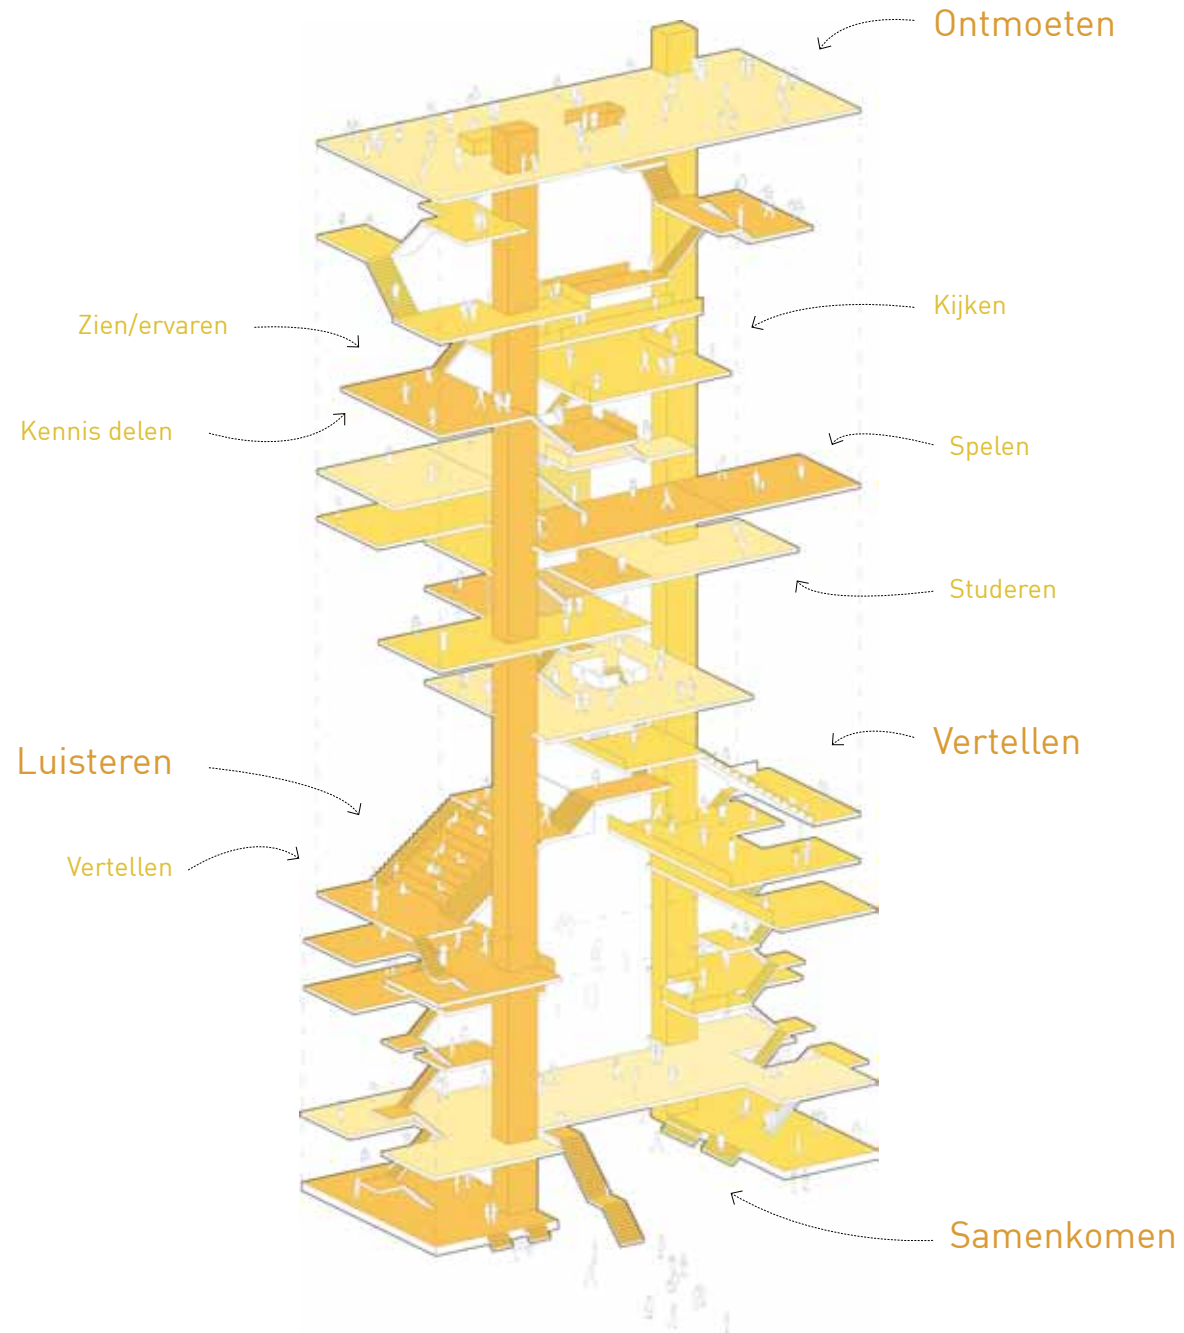

## Connection

Fascinatie

As

Routing

Faciliteiten

Concept

Ontmoetingen faciliteren, verbinding met omgeving

# Skyline

Schakeling van ruimtes

'Gang' zone ook ontwerpen

Zichtlijnen creëren door het gebouw

Meerdere verdiepingen samenvoegen

Ruimtes zijn van verschillende afmetingen en hoogtes

Relatie met omgeving

Route langs de gevel

Route vanuit midden

Route door het gebouw

Relatie door scheiding van ruimte

Relatie door scheiding van hoogte

Relatie door scheiding van een wand

# Ontmoetingen

Verdieping 8+9

Doorsnede A

Verdieping 16+18

Doorsnede B