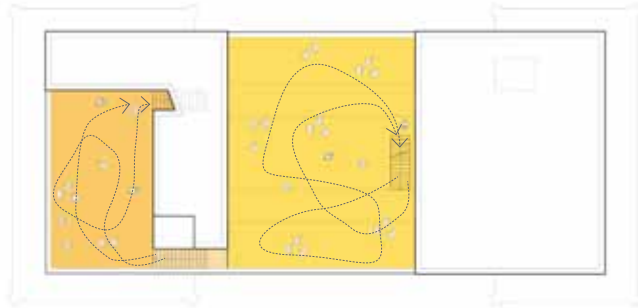

# Skyline

Schakeling van ruimtes

'Gang' zone ook ontwerpen

Zichtlijnen creëren door het gebouw

Meerdere verdiepingen samenvoegen

Ruimtes zijn van verschillende afmetingen en hoogtes

Relatie met omgeving

Route langs de gevel

Route vanuit midden

Route door het gebouw

Relatie door scheiding van ruimte

Relatie door scheiding van hoogte

Relatie door scheiding van een wand

# Ontmoetingen

Verdieping 8+9

Doorsnede A

Verdieping 16+18

Doorsnede B