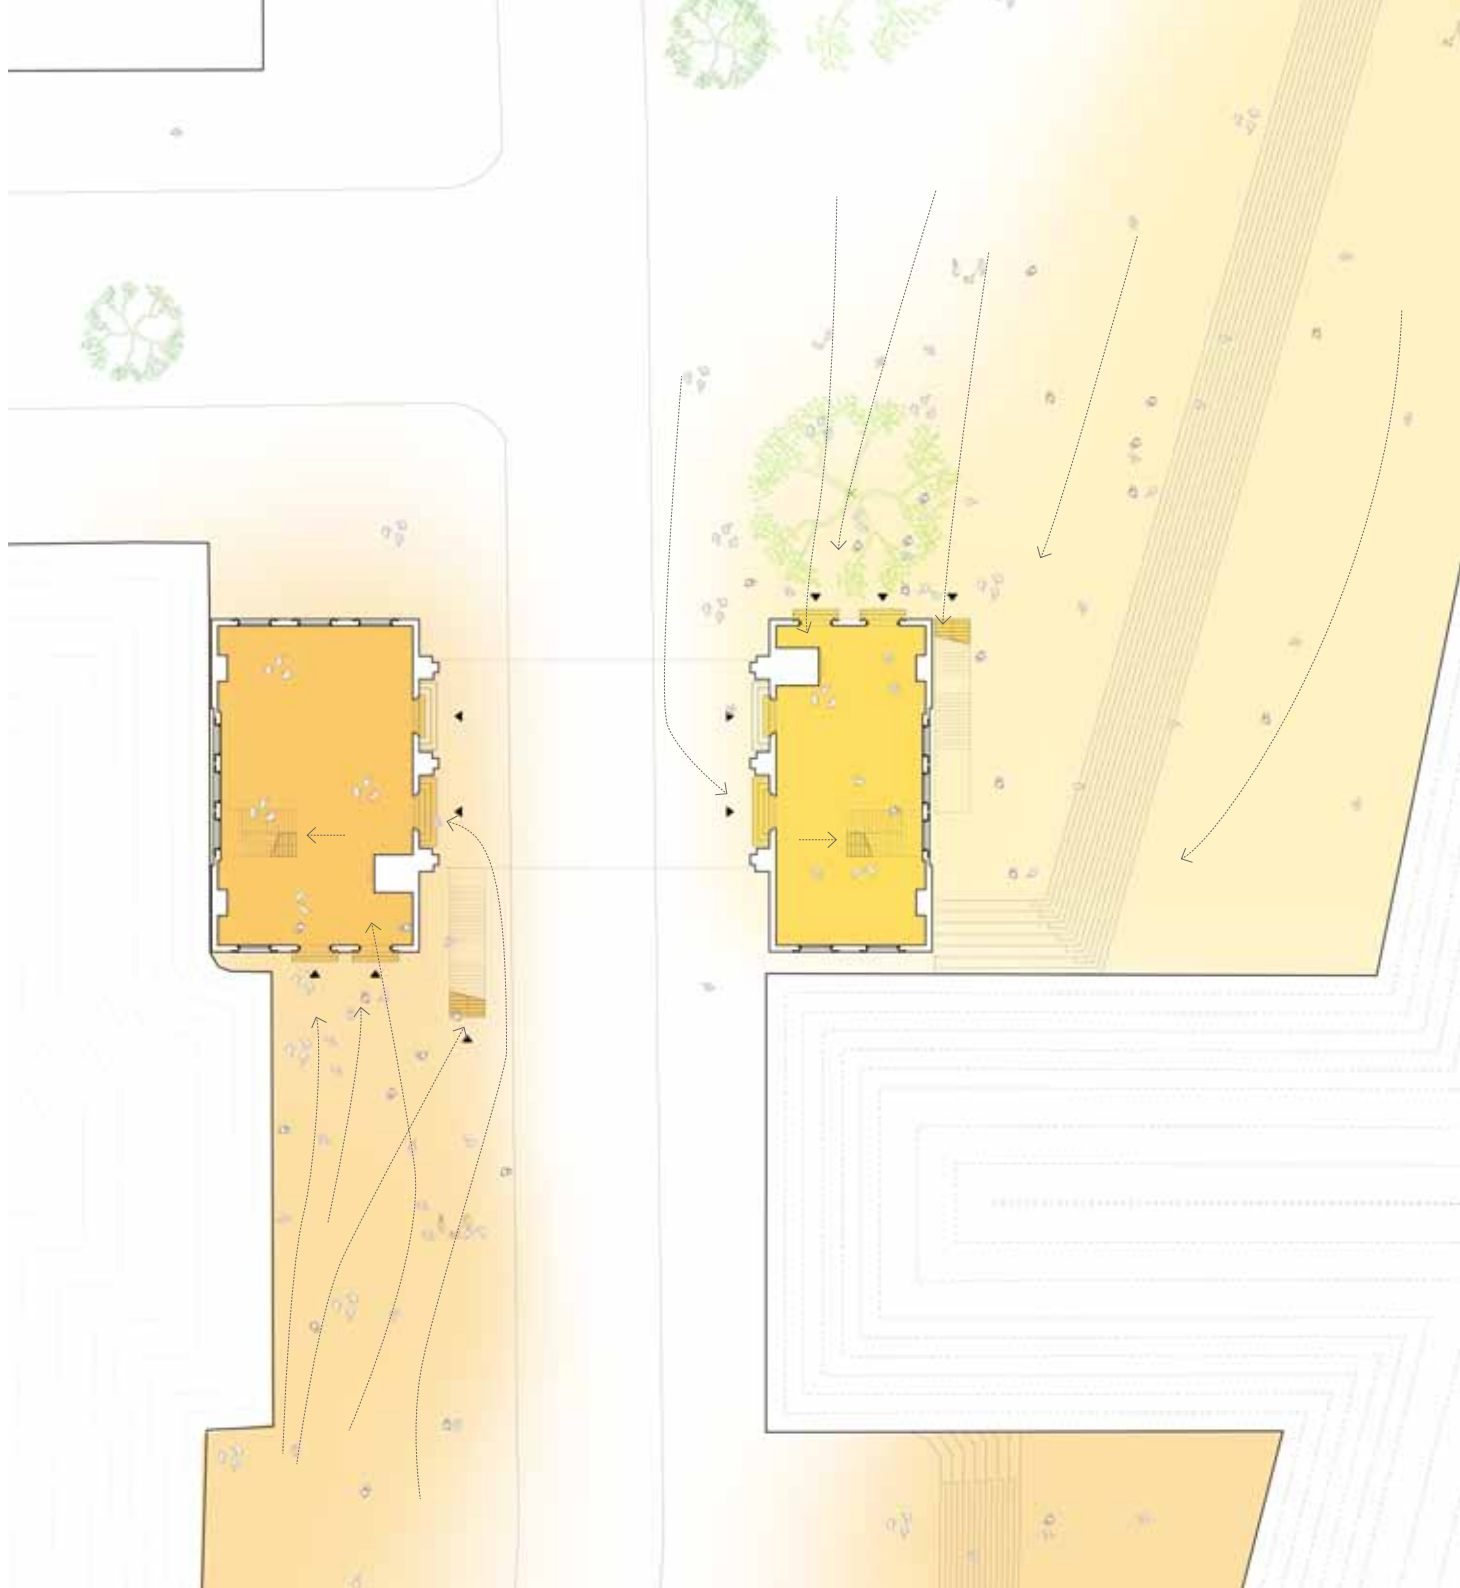

## Connection

Fascinatie

As

Routing

Faciliteiten

Concept

Ontmoetingen faciliteren, verbinding met omgeving

# Skyline

Schakeling van ruimtes

'Gang' zone ook ontwerpen

Zichtlijnen creëren door het gebouw

Meerdere verdiepingen samenvoegen

Ruimtes zijn van verschillende afmetingen en hoogtes

Relatie met omgeving

Route langs de gevel

Route vanuit midden

Route door het gebouw

Relatie door scheiding van ruimte

Relatie door scheiding van hoogte

Relatie door scheiding van een wand

# Ontmoetingen

Verdieping 8+9

Doorsnede A

Verdieping 16+18

Doorsnede B