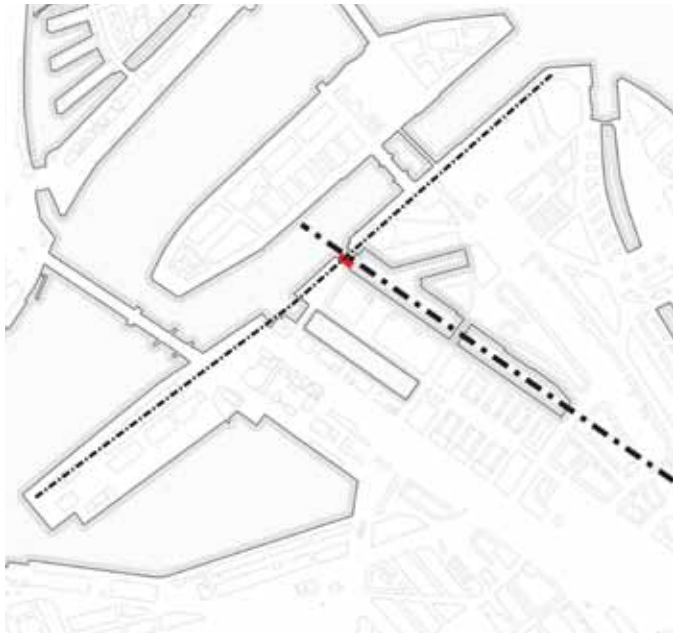

## Connection

Fascinatie

As

Routing

Faciliteiten

Concept

Ontmoetingen faciliteren, verbinding met omgeving

# Skyline

Schakeling van ruimtes

'Gang' zone ook ontwerpen

Zichtlijnen creëren door het gebouw

Meerdere verdiepingen samenvoegen

Ruimtes zijn van verschillende afmetingen en hoogtes

Relatie met omgeving

Route langs de gevel

Route vanuit midden

Route door het gebouw

Relatie door scheiding van ruimte

Relatie door scheiding van hoogte

Relatie door scheiding van een wand

# Ontmoetingen

Verdieping 8+9

Doorsnede A

Verdieping 16+18

Doorsnede B