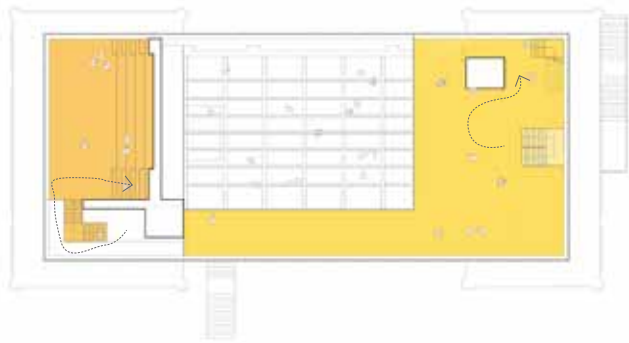

# Skyline

Schakeling van ruimtes

'Gang' zone ook ontwerpen

Zichtlijnen creëren door het gebouw

Meerdere verdiepingen samenvoegen

Ruimtes zijn van verschillende afmetingen en hoogtes

Relatie met omgeving

Route langs de gevel

Route vanuit midden

Route door het gebouw

Relatie door scheiding van ruimte

Relatie door scheiding van hoogte

Relatie door scheiding van een wand

# Ontmoetingen

Verdieping 8+9

Doorsnede A

Verdieping 16+18

Doorsnede B