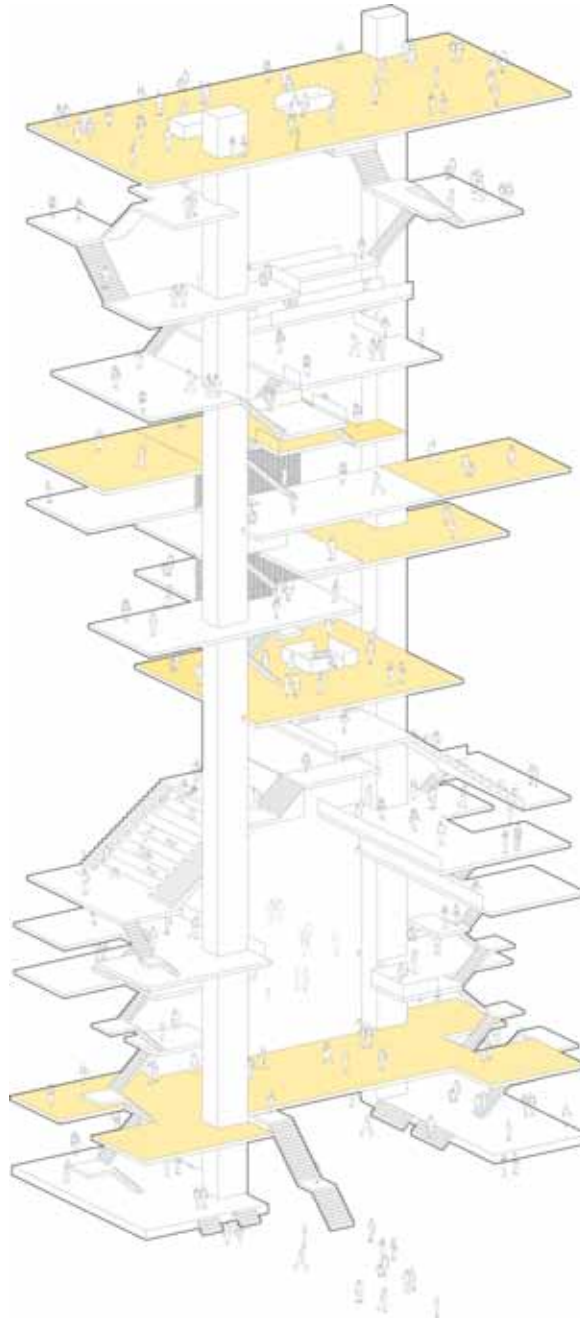

# Skyline

Schakeling van ruimtes

'Gang' zone ook ontwerpen

Zichtlijnen creëren door het gebouw

Meerdere verdiepingen samenvoegen

Ruimtes zijn van verschillende afmetingen en hoogtes

Relatie met omgeving

Route langs de gevel

Route vanuit midden

Route door het gebouw

Relatie door scheiding van ruimte

Relatie door scheiding van hoogte

Relatie door scheiding van een wand

# Ontmoetingen

Verdieping 8+9

Doorsnede A

Verdieping 16+18

Doorsnede B