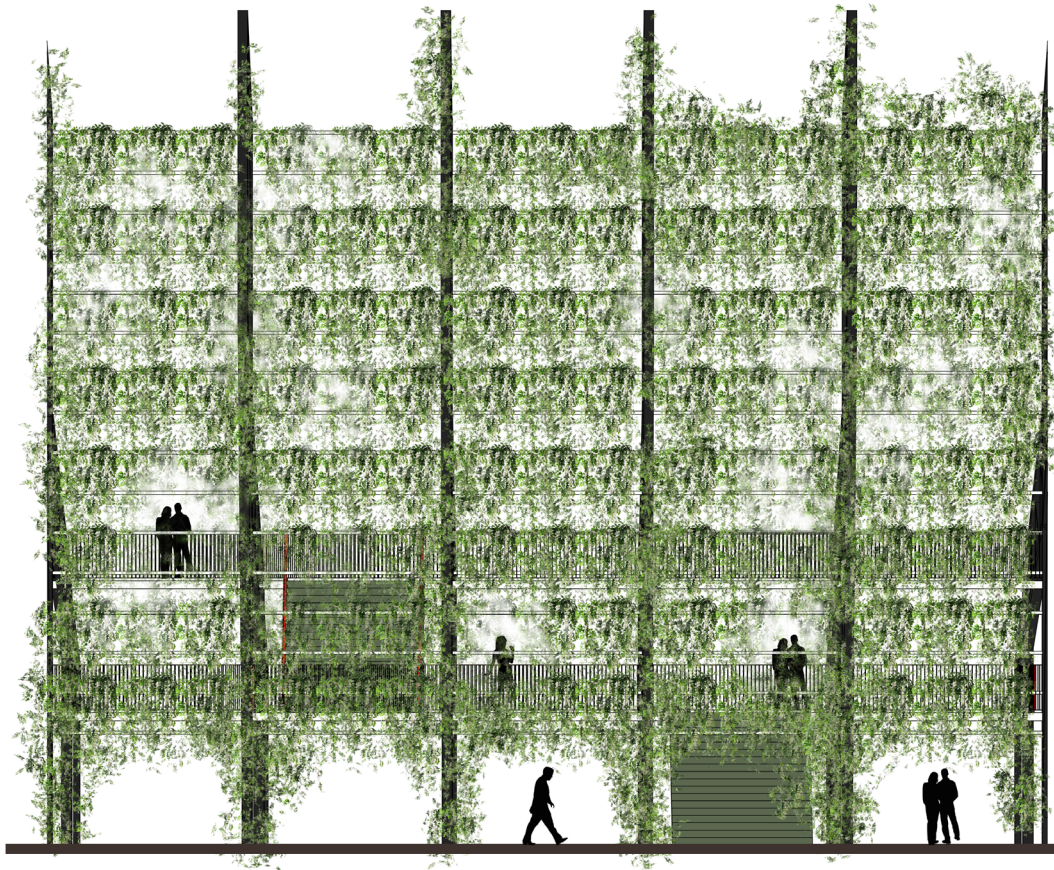

POZEN

“De Ultieme Stads Ruine”

Doorsnede A-A

Begane grond

Gevel fragment 1:100

Doorsnede fragment 1:100

Begane grond 1:200

Eerste verdieping 1:200

Tweede verdieping 1:200