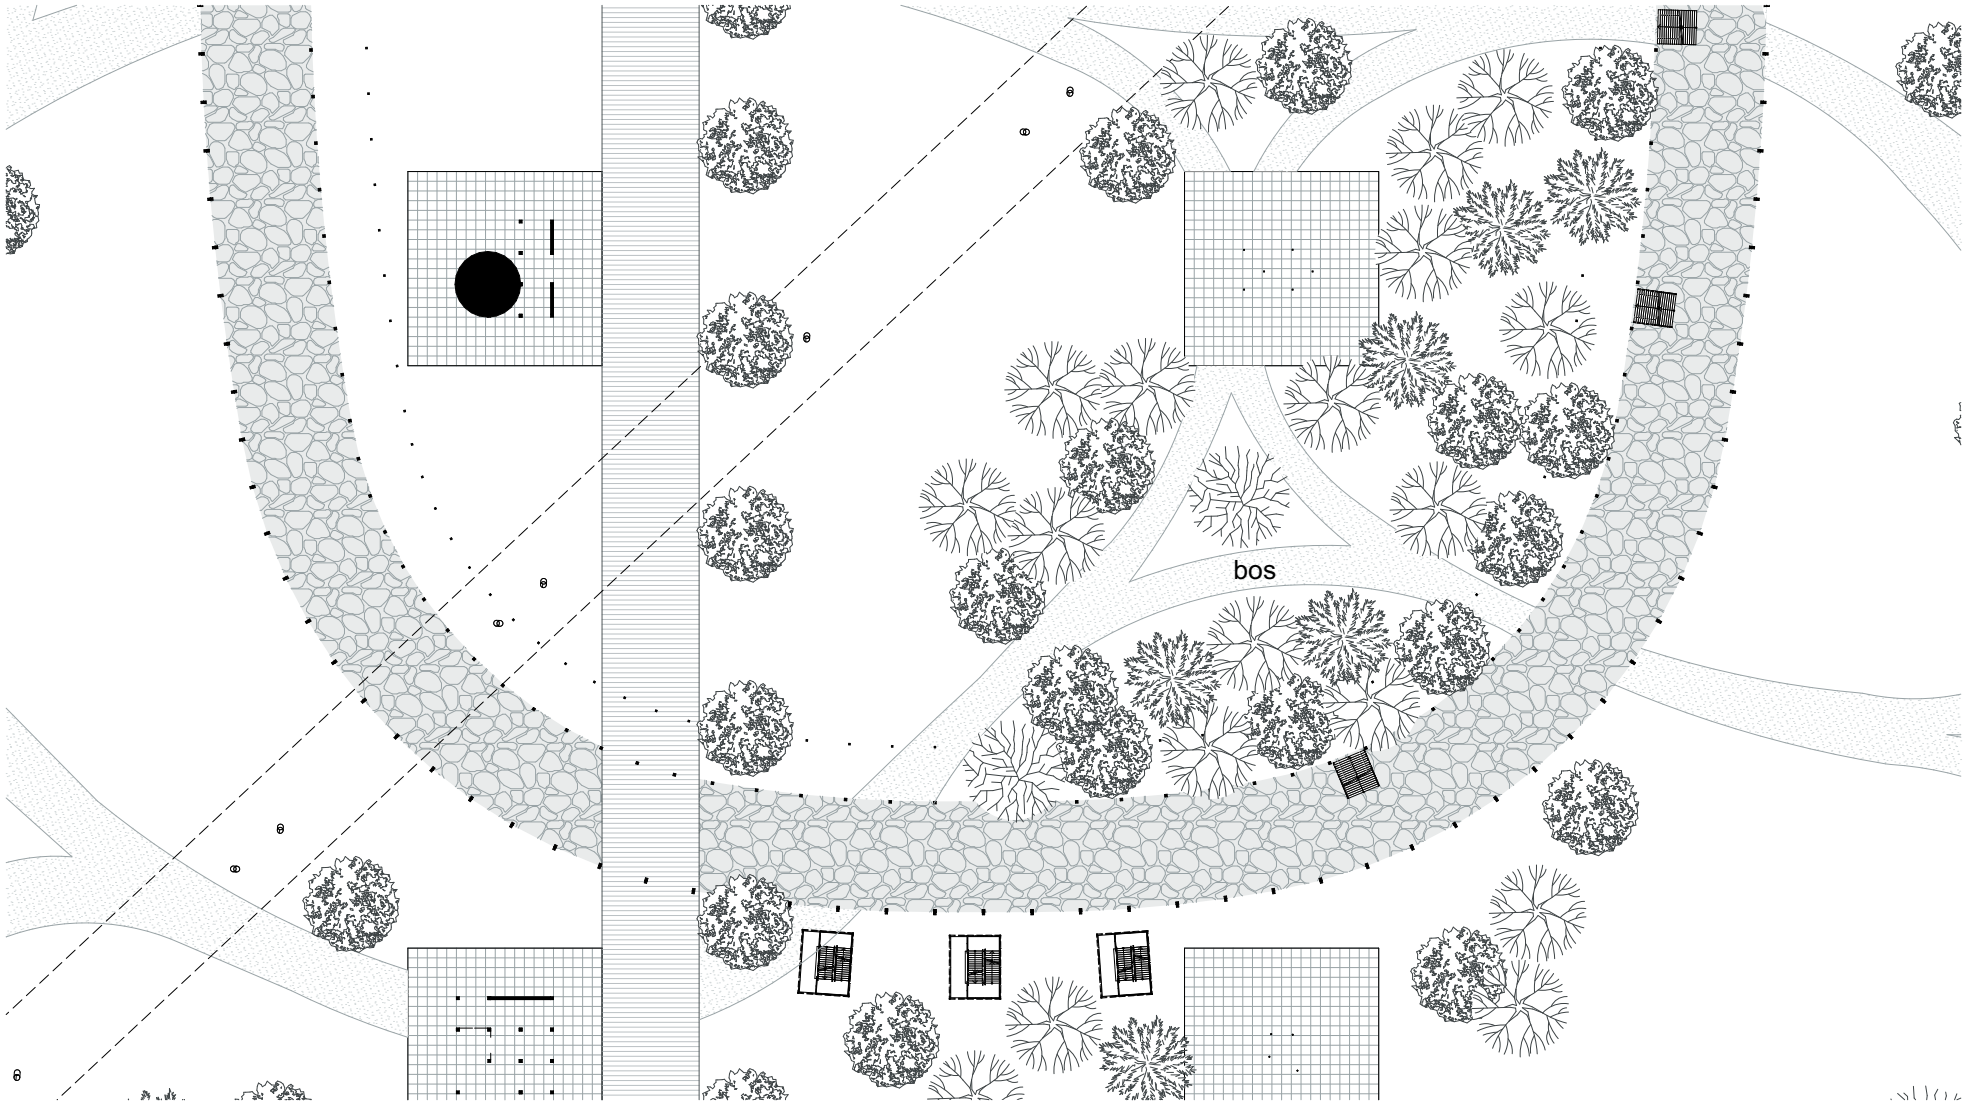

POZEN

“De Ultieme Stads Ruine”

Doorsnede A-A

Begane grond

Gevel fragment 1:100

Doorsnede fragment 1:100

Begane grond 1:200

Eerste verdieping 1:200

Tweede verdieping 1:200