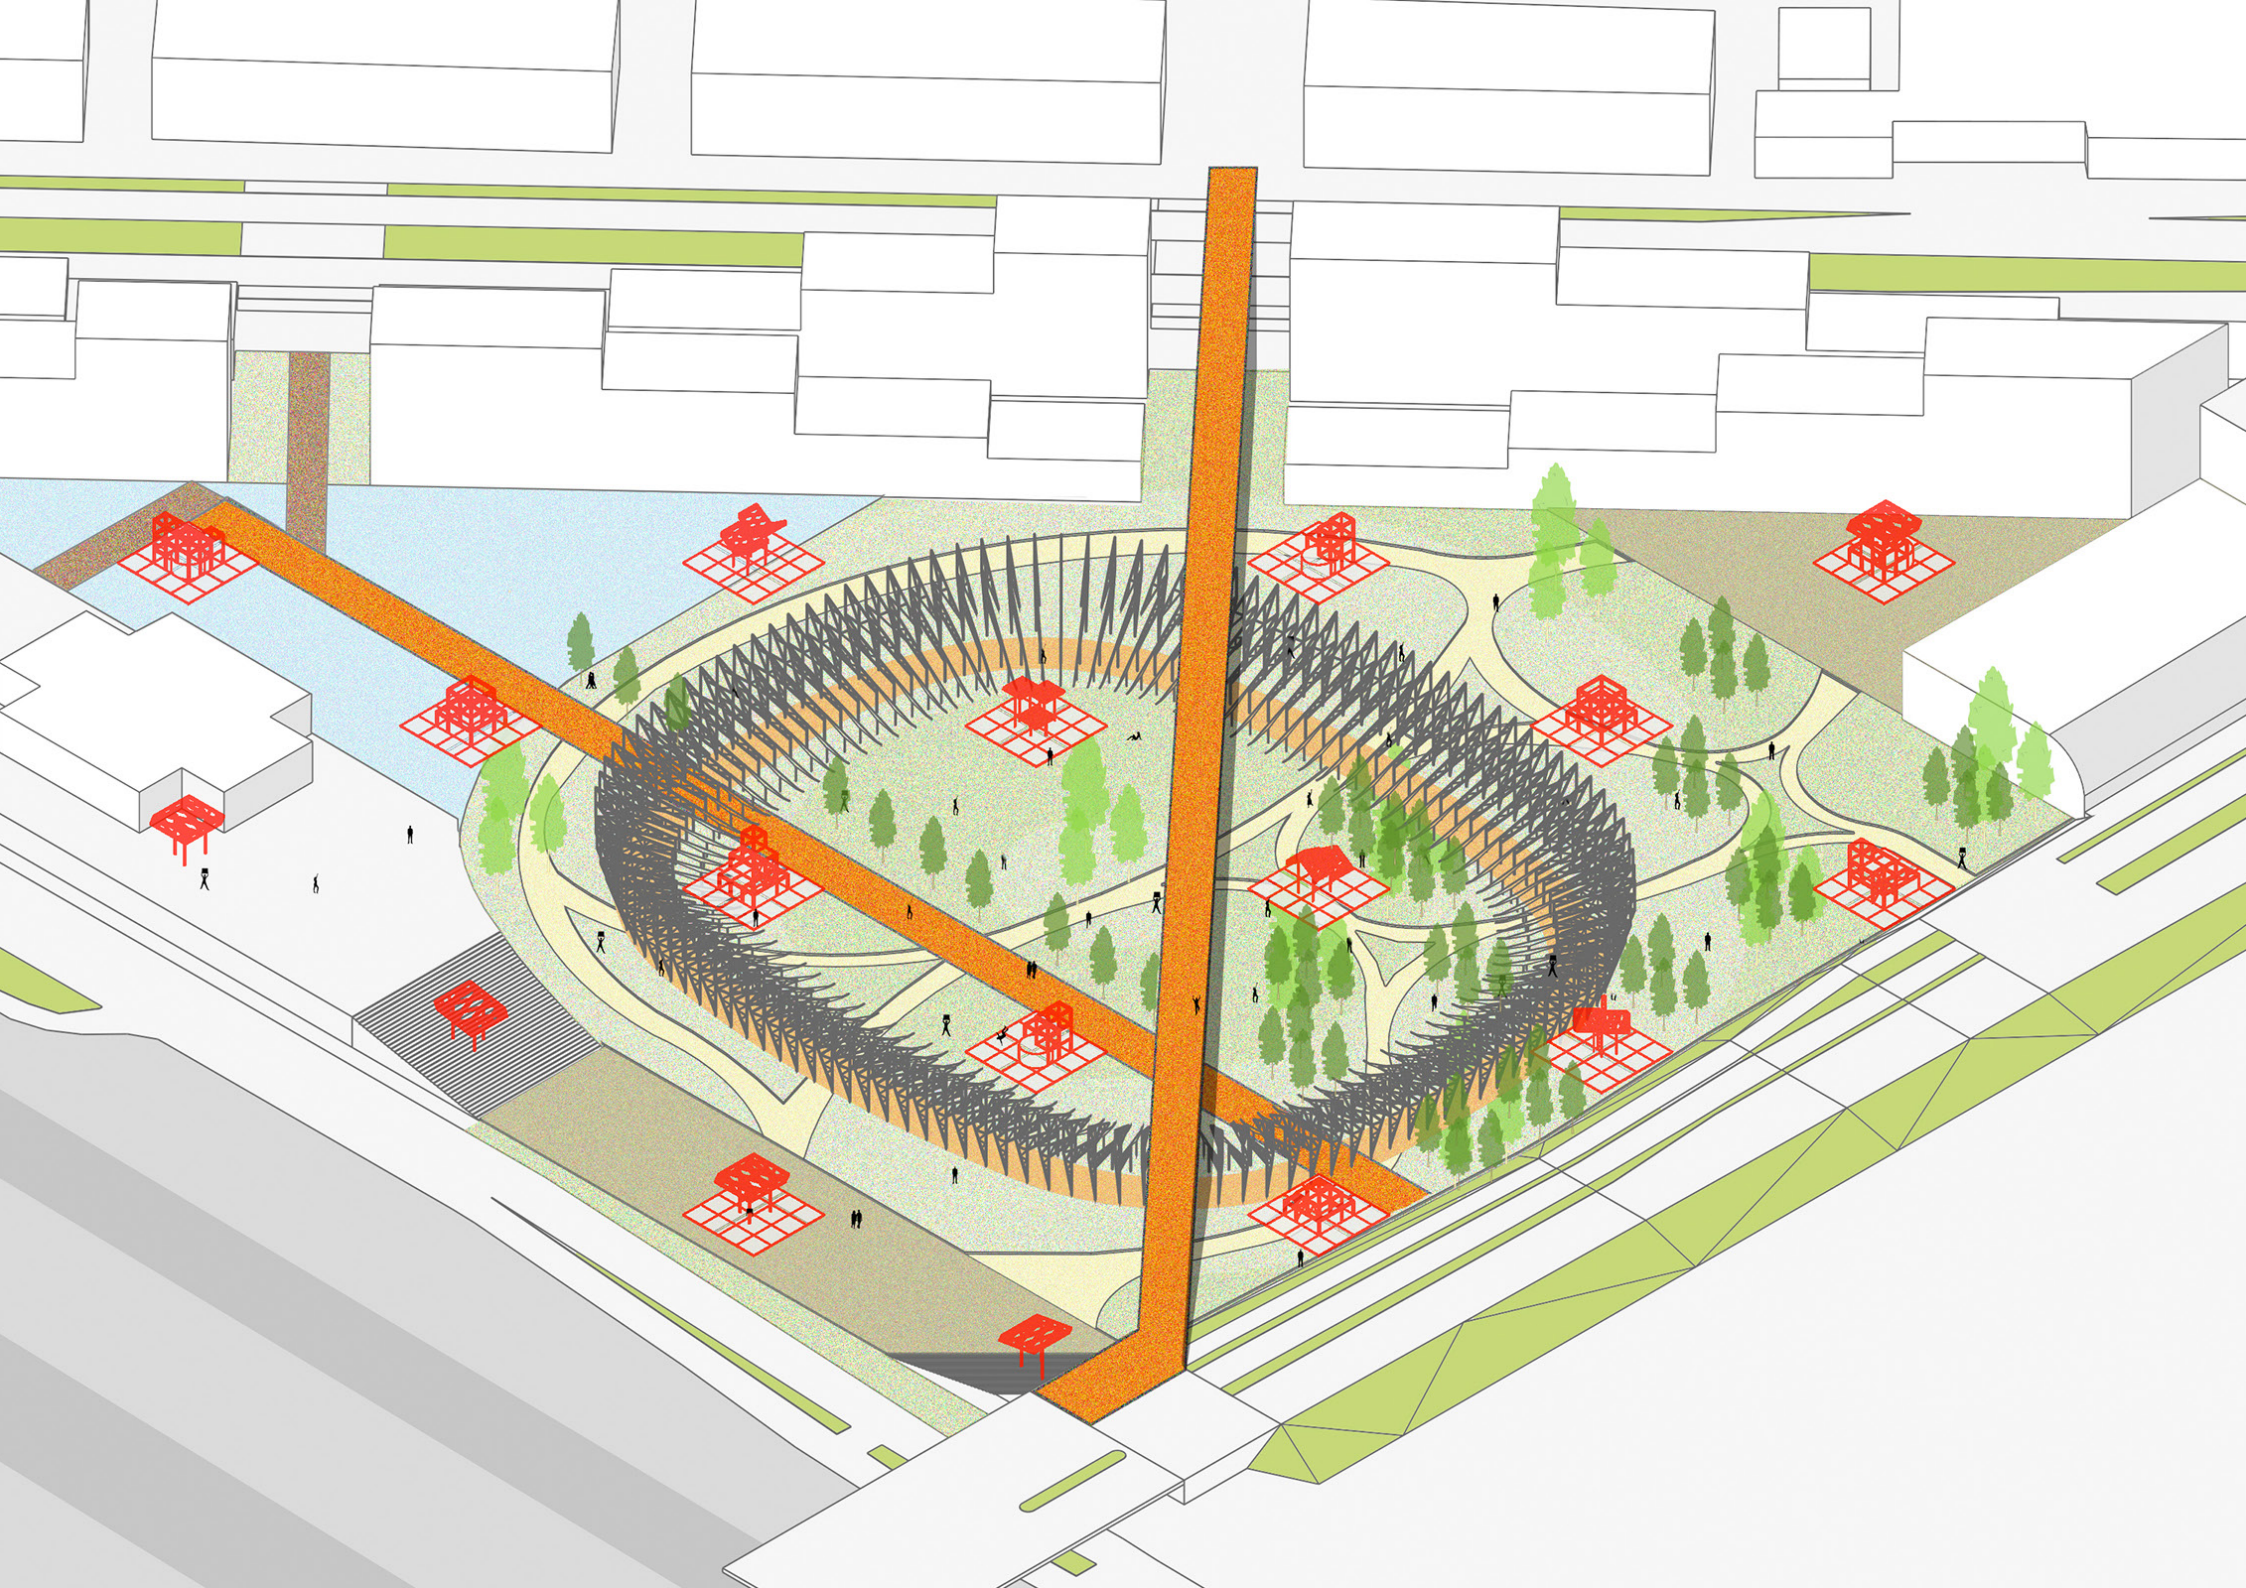

POZEN

“De Ultieme Stads Ruine”

Doorsnede A-A

Begane grond

Gevel fragment 1:100

Doorsnede fragment 1:100

Begane grond 1:200

Eerste verdieping 1:200

Tweede verdieping 1:200