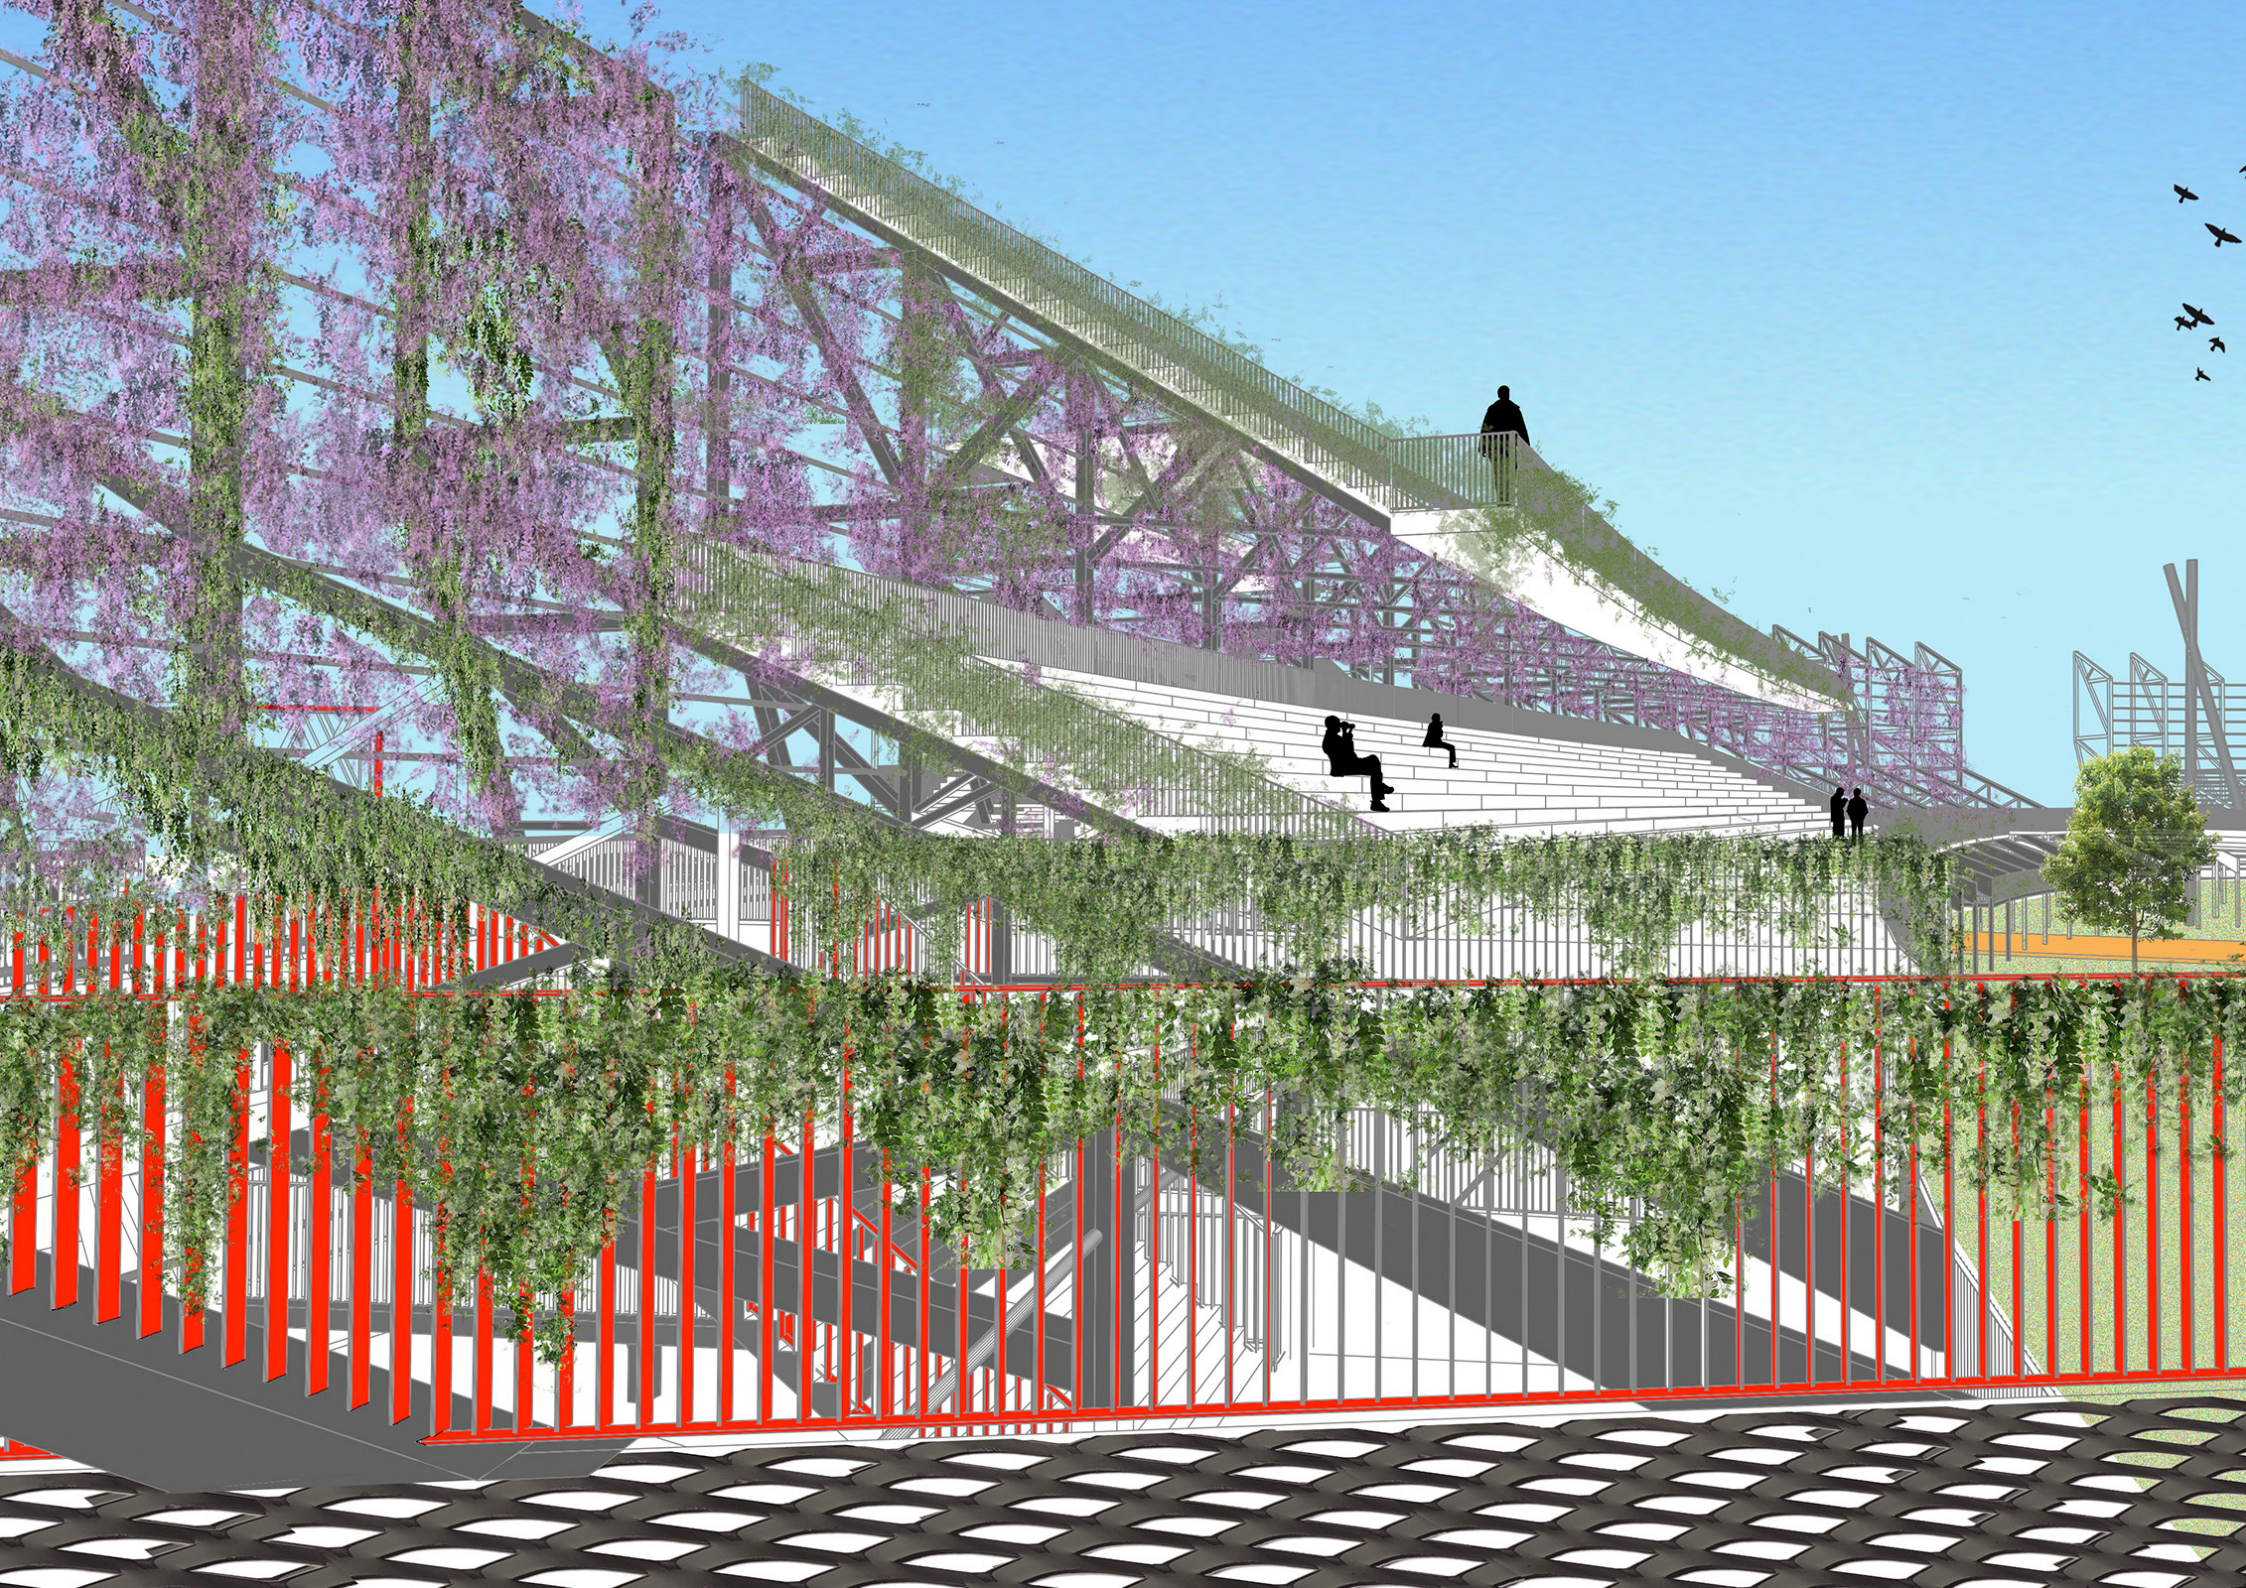

POZEN

“De Ultieme Stads Ruine”

Doorsnede A-A

Begane grond

Gevel fragment 1:100

Doorsnede fragment 1:100

Begane grond 1:200

Eerste verdieping 1:200

Tweede verdieping 1:200