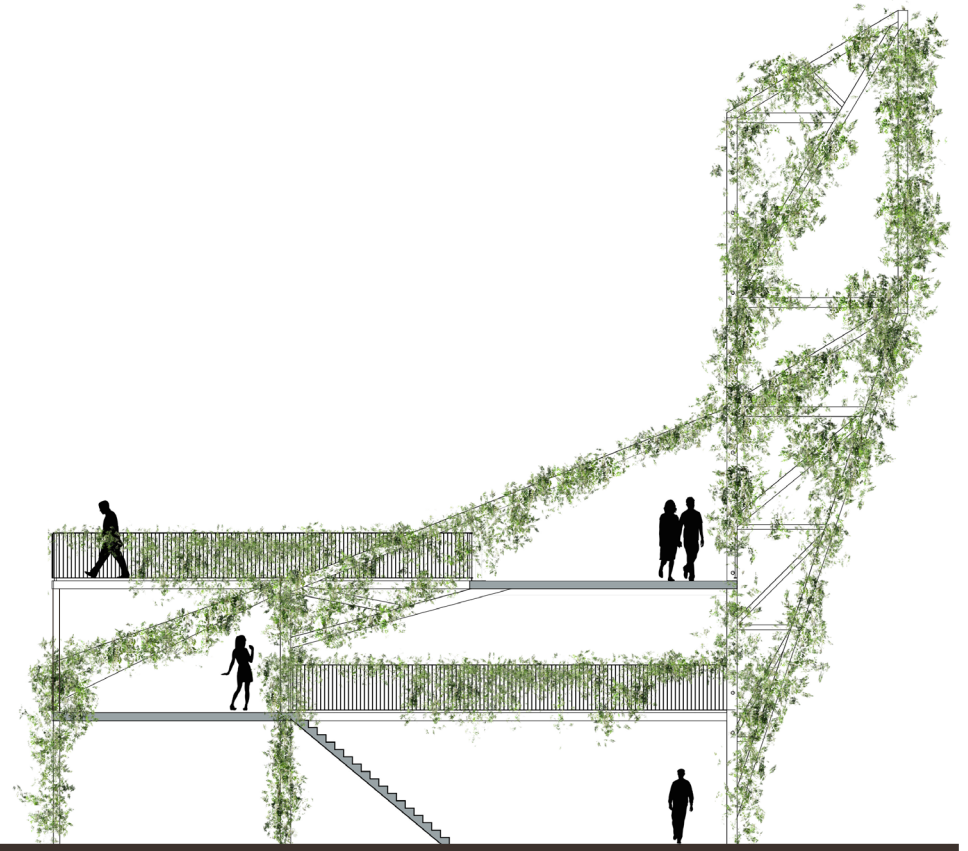

POZEN

“De Ultieme Stads Ruine”

Doorsnede A-A

Begane grond

Gevel fragment 1:100

Doorsnede fragment 1:100

Begane grond 1:200

Eerste verdieping 1:200

Tweede verdieping 1:200