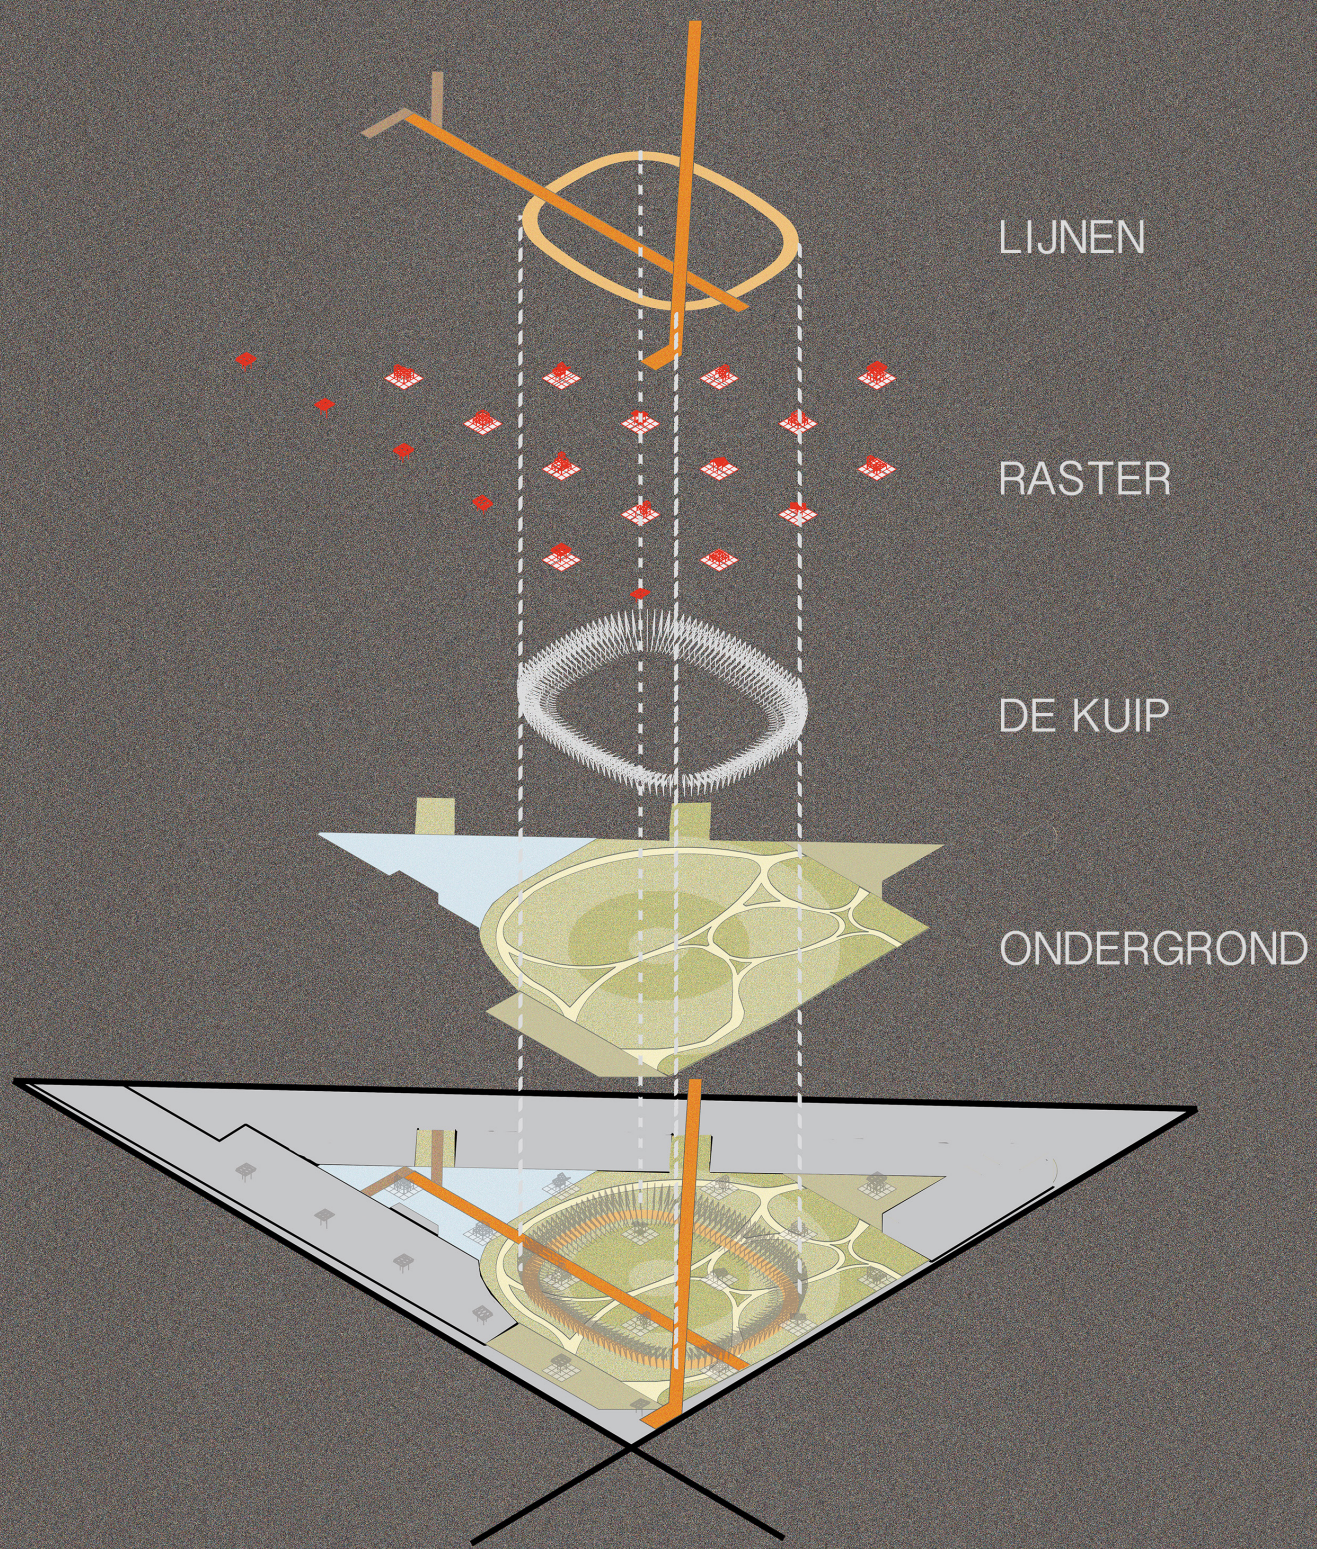

POZEN

“De Ultieme Stads Ruine”

Doorsnede A-A

Begane grond

Gevel fragment 1:100

Doorsnede fragment 1:100

Begane grond 1:200

Eerste verdieping 1:200

Tweede verdieping 1:200