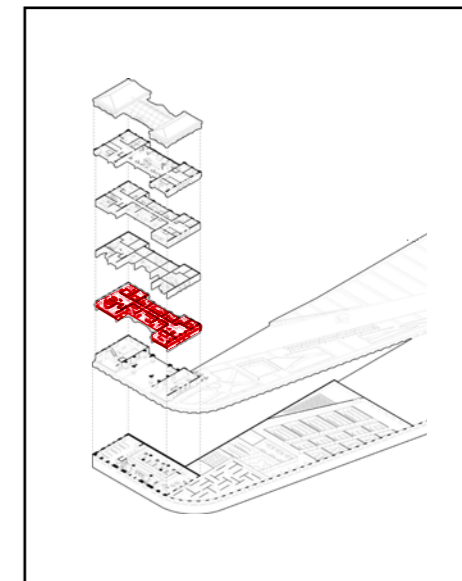

Woning
1e verdieping