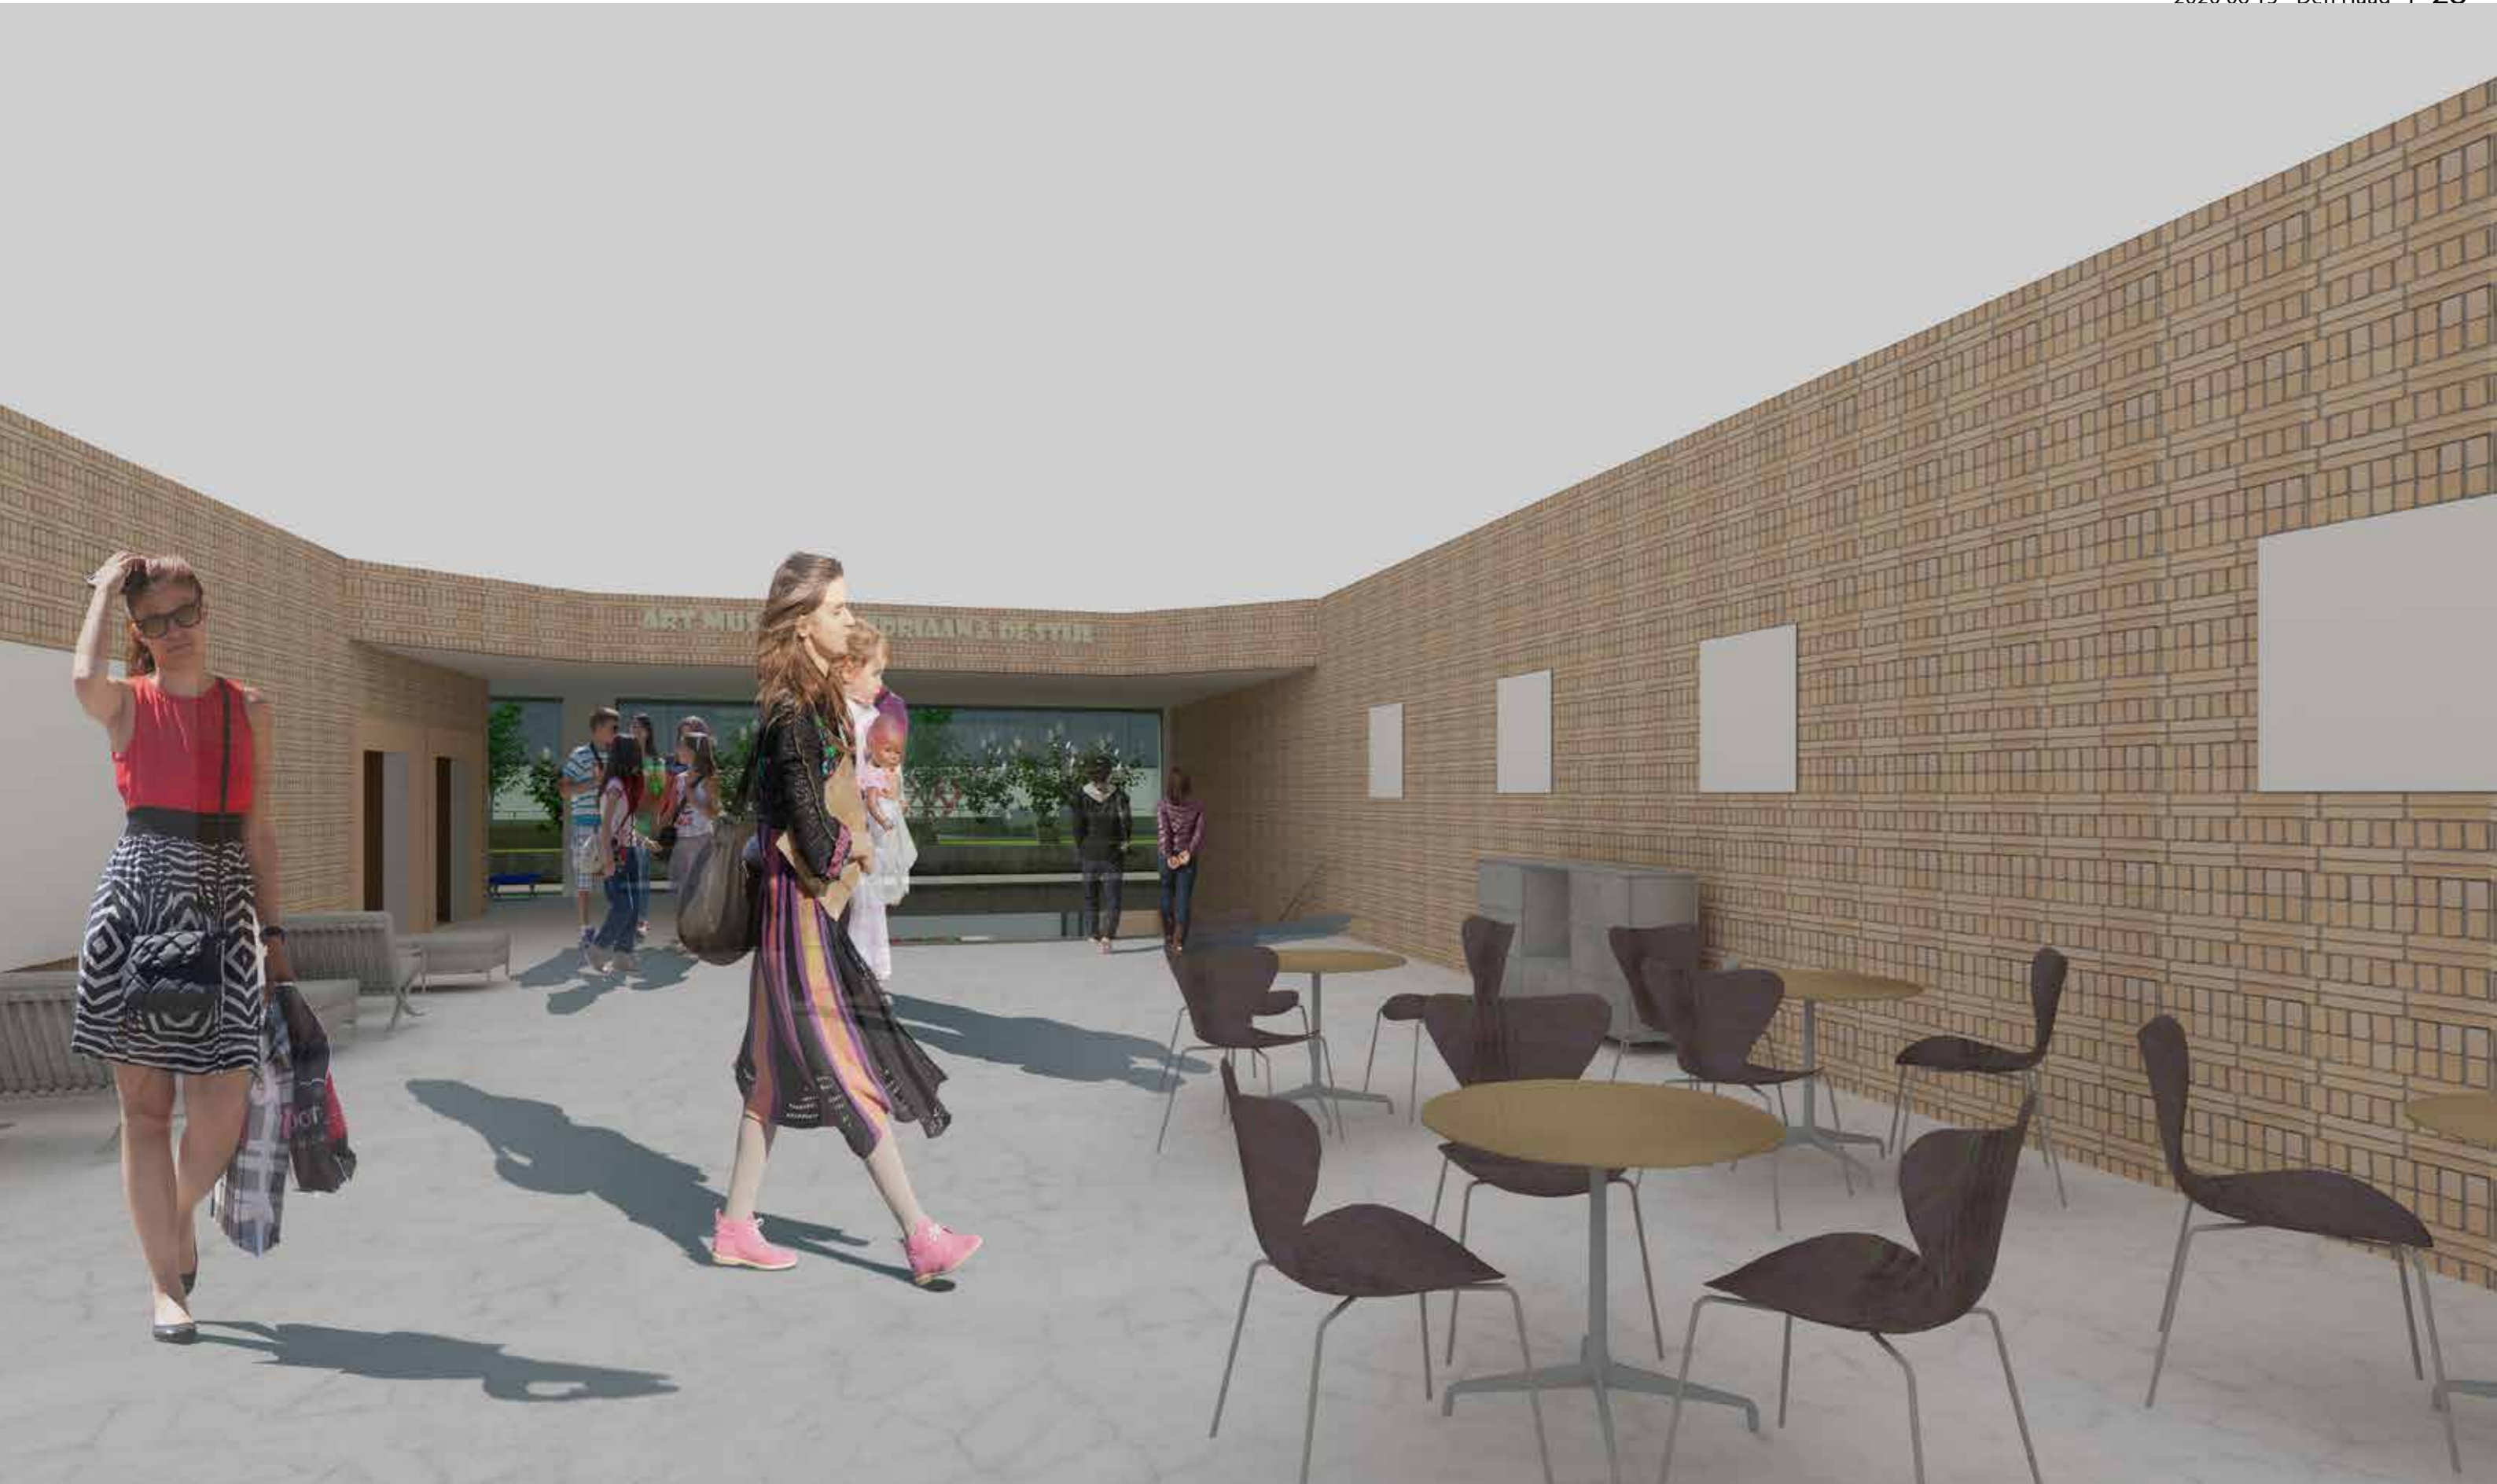

Verticale routine

MUSEALE ROUTING

LANDSCHAP - ROUTING

LANDSCHAP - ROUTING

PLANKAART - KUNSTMUSEUM

DOORSNEDE A - A

BEGANE GROND

ONDERGROND - VERDIEPING -1

ONDERGROND - VERDIEPING -2

FRAGMENT - DETAILS 1:20

MAQUETTE 1:200

MAQUETTE 1:200

LANDSCHAP - LUCHT VIEW

Entree

HAL - PIET MONDRIAN

VICTORY BOOGIE WOOGIE

WISSELTENTONSTELLING

RELATIE - BINEN NE BUITEN

PAVILJOEN - CATSHEUVEL

UITBREIDING - VOORKANT

UITBERIDING - ACHTERKANT

PAVILOEN VAN DE ARTIST IN RESIDENCE

BEELDENTUIN

SCHOP WINKEL - MONDRIAAN