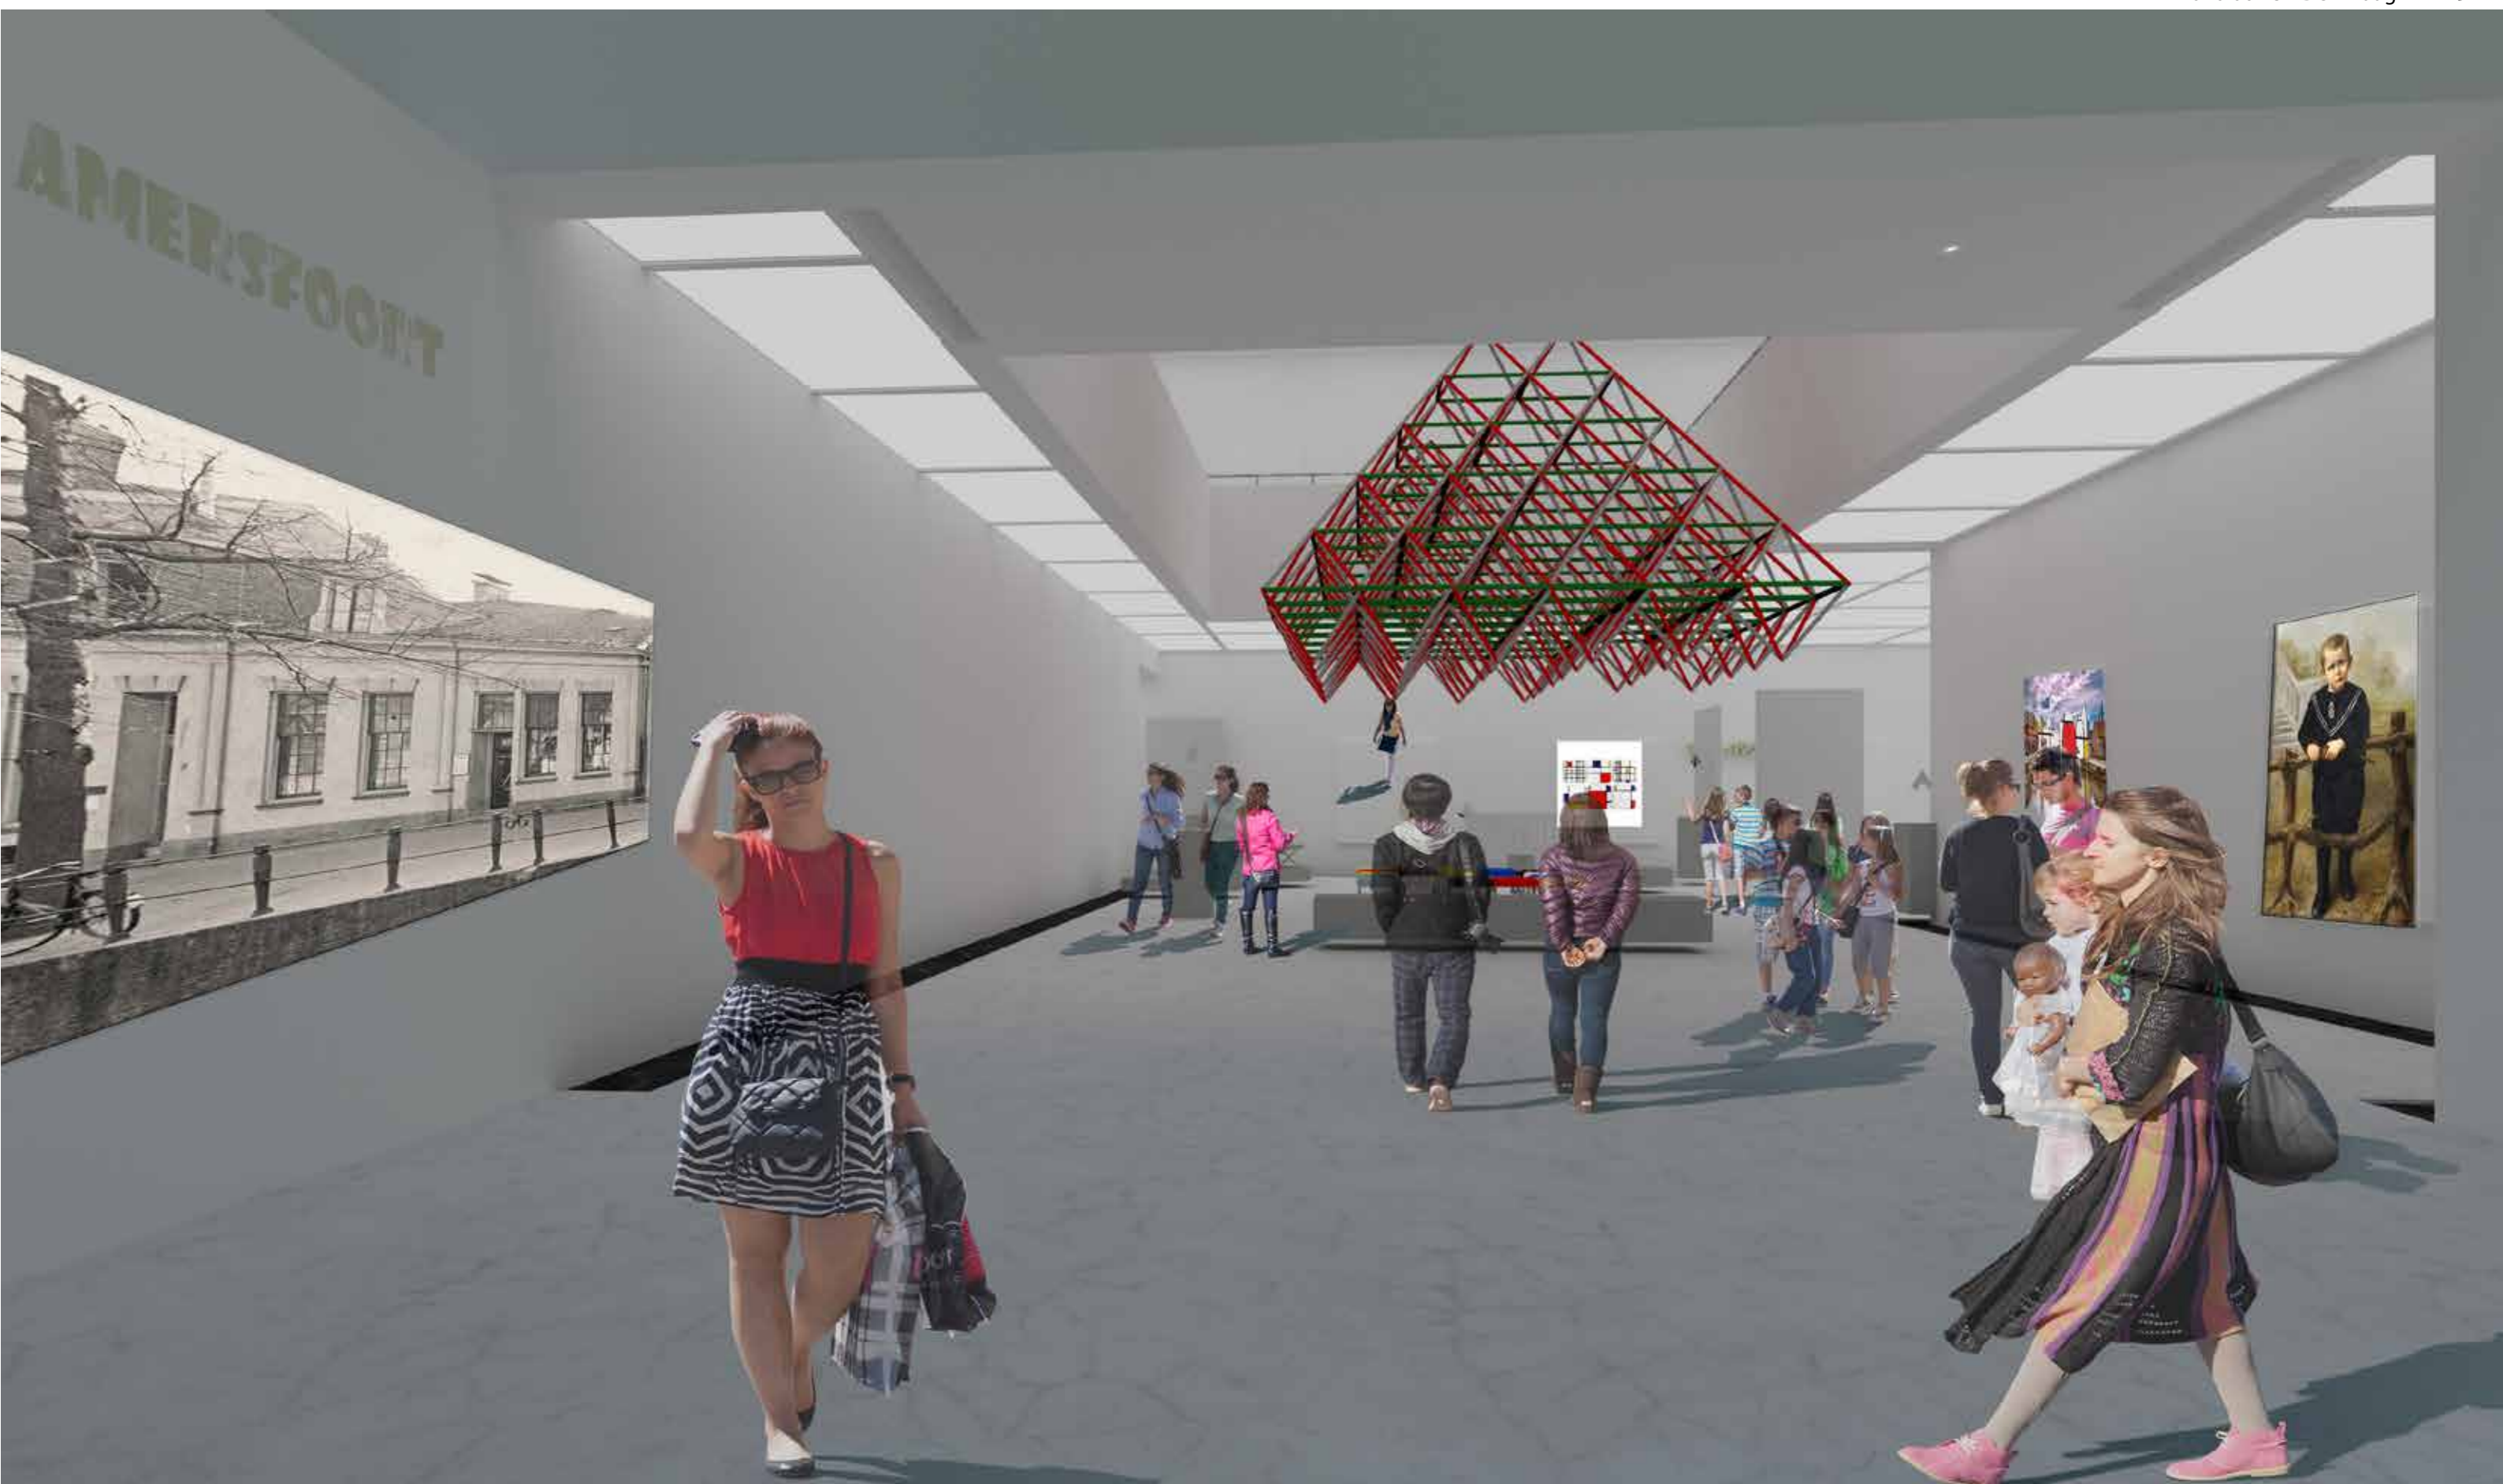

Verticale routine

MUSEALE ROUTING

LANDSCHAP - ROUTING

LANDSCHAP - ROUTING

PLANKAART - KUNSTMUSEUM

DOORSNEDE A - A

BEGANE GROND

ONDERGROND - VERDIEPING -1

ONDERGROND - VERDIEPING -2

FRAGMENT - DETAILS 1:20

MAQUETTE 1:200

MAQUETTE 1:200

LANDSCHAP - LUCHT VIEW

Entree

HAL - PIET MONDRIAN

VICTORY BOOGIE WOOGIE

WISSELTENTONSTELLING

RELATIE - BINEN NE BUITEN

PAVILJOEN - CATSHEUVEL

UITBREIDING - VOORKANT

UITBERIDING - ACHTERKANT

PAVILOEN VAN DE ARTIST IN RESIDENCE

BEELDENTUIN

SCHOP WINKEL - MONDRIAAN