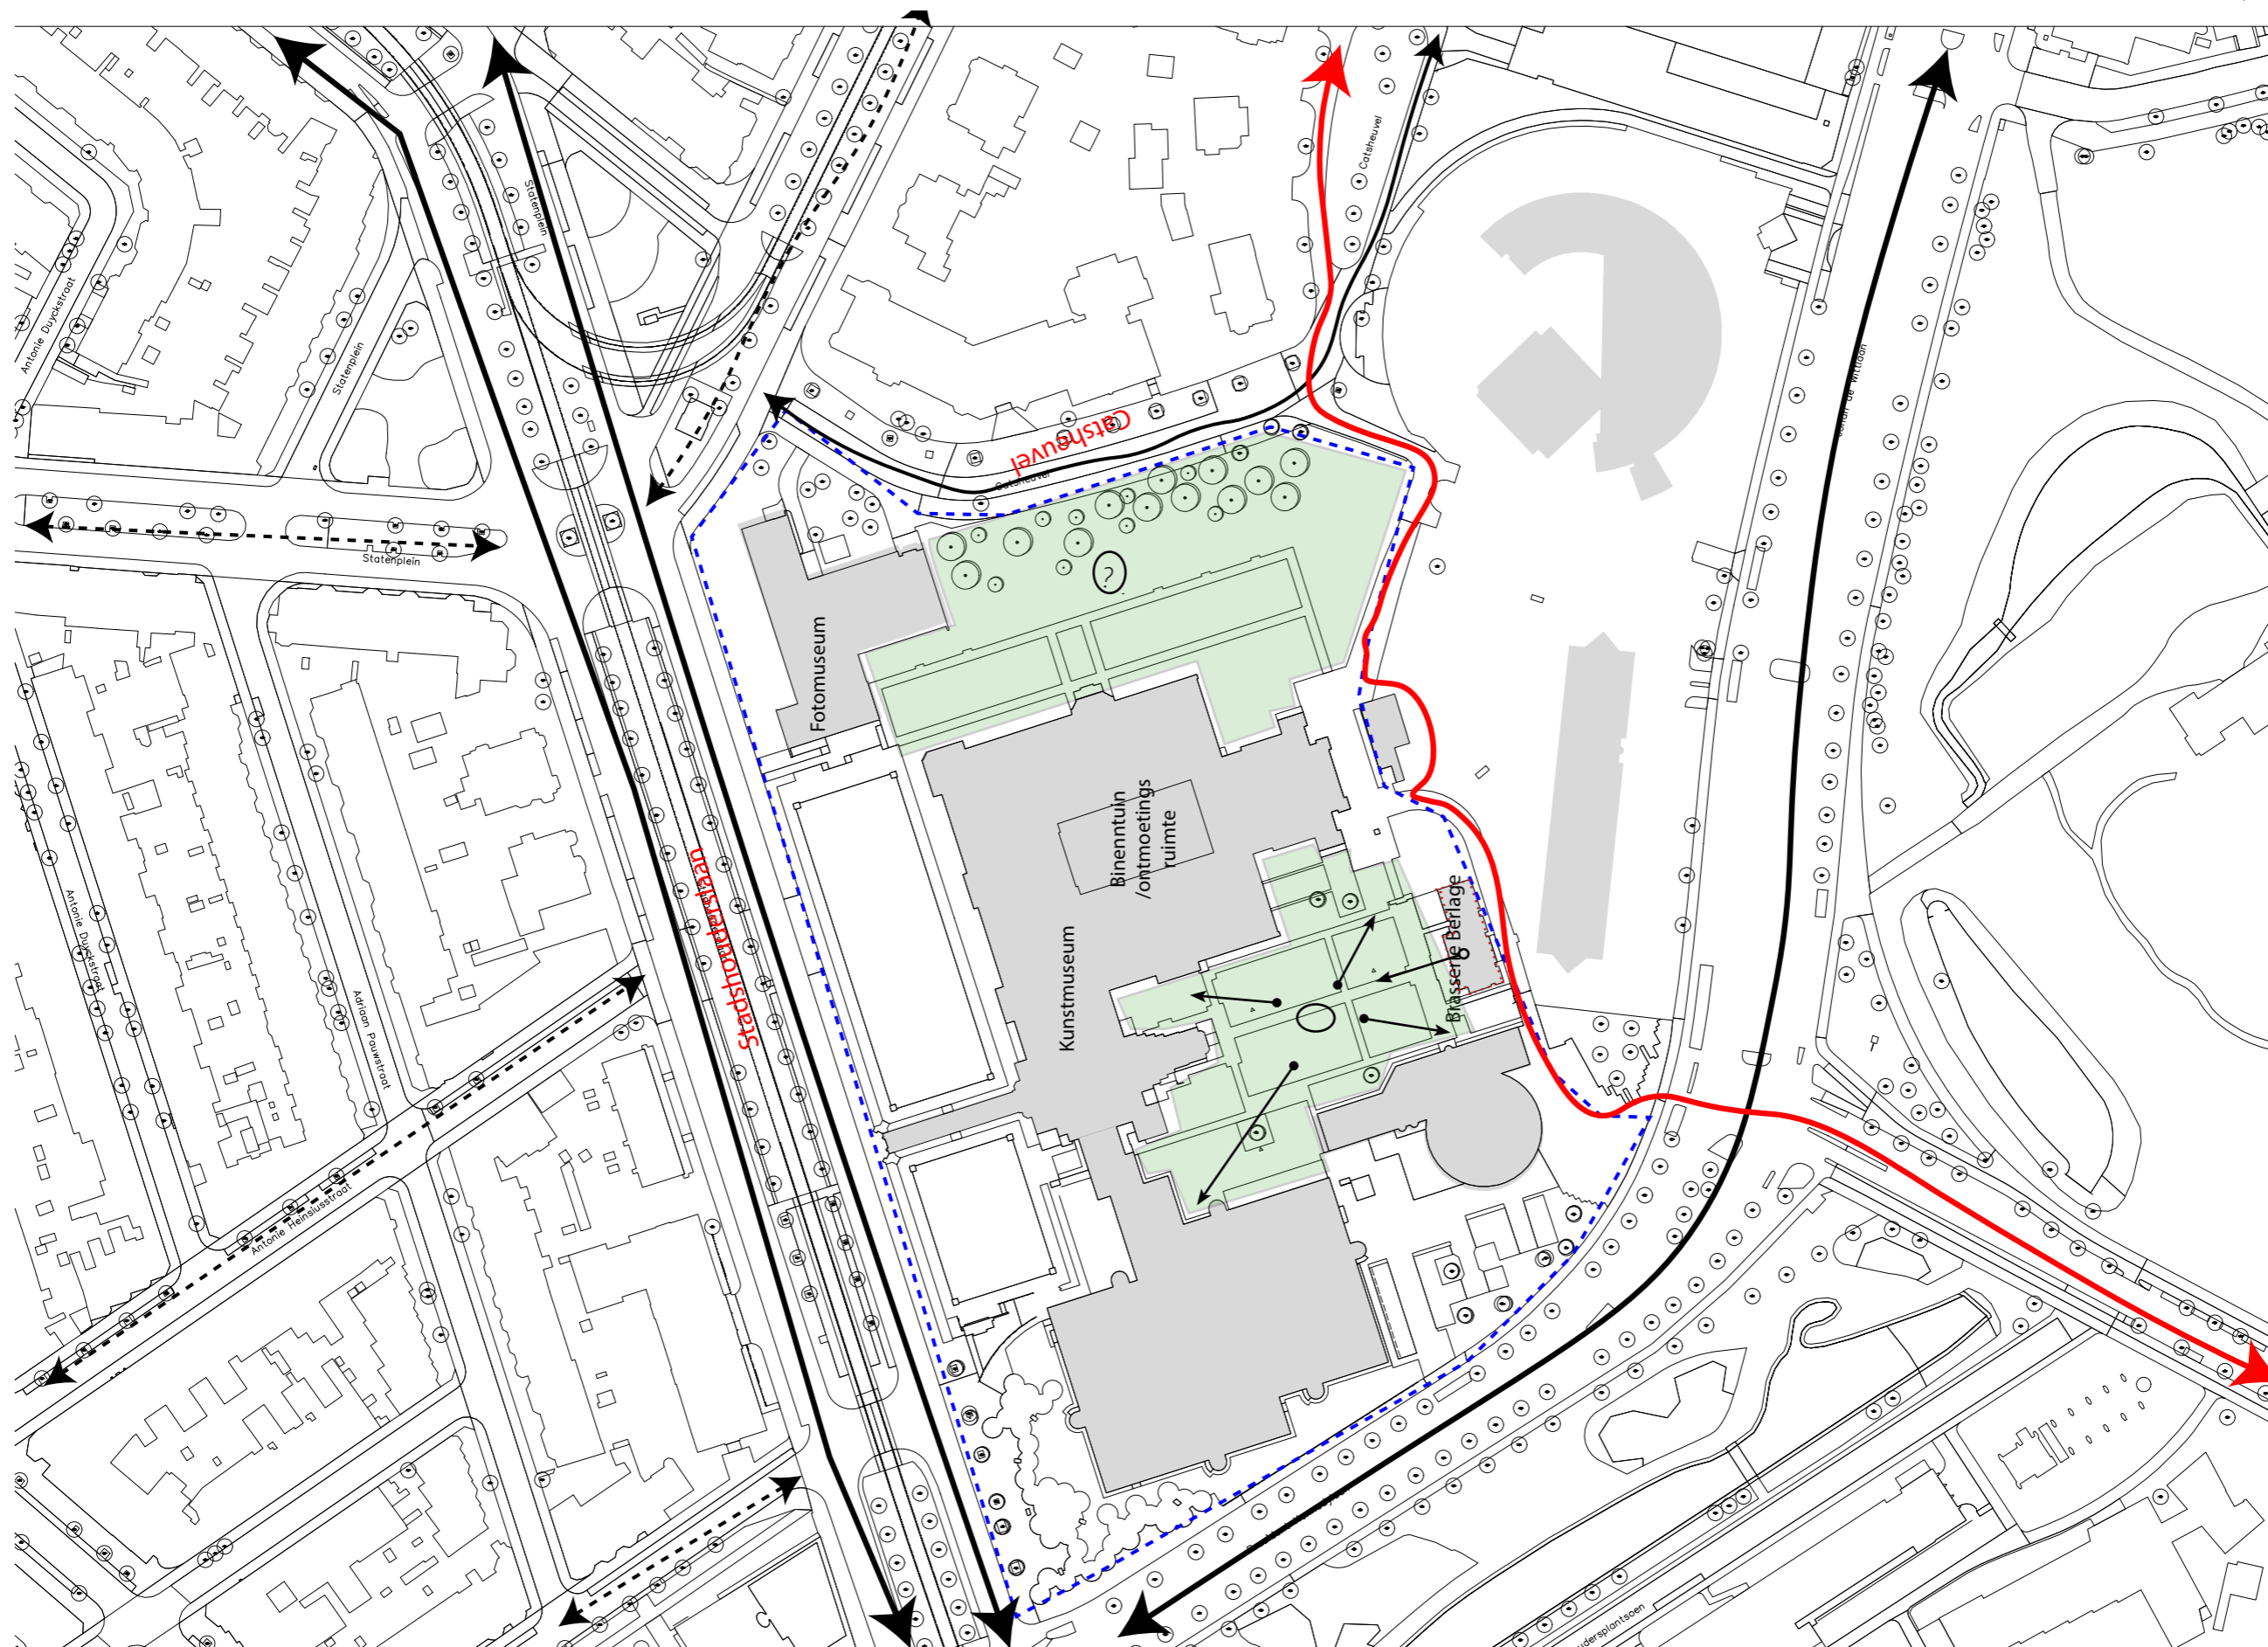

2020

VERLEDEN EN HEDEN

SITUATIE - KUNSTMUSEUM LIGGING - CAMPUS

Bebouwing: Het kunstmuseum wordt Omarm door bebouwing en neemt geen genoeg om zichzelf voorstellen tenopzichten van omgeving.

ONTSLUITING - ONTWIKKELING THE HAGUE W - FORUM

GROENVOORZING - KUNSTMUSEUM

ANALYSE - KUNSTMUSEUM

Ervaring tijdens bezoek is te zien dat routing geen duidelijk wordt ervaren door bezoekers en vooral groen wordt niet ervaren door bezoekers (NON actief). Bekend gezicht van het Kunstmuseum is voorgevel, door vijver wordt het gebouw gescheiden van stad Het kunstmuseum wordt omarmd door bebouwing en neemt geen genoeg om zichzelf voorstellen ten opzichten van omgeving.

- Ondergrond bouwen
- Respect voor Berlage (Kunstmuseum)
- Activeren van groen
- Binnen en buiten wereld samen voegen

ONTWERP POSITIE - ART MUSEUM

Vormstudie

ART TO LOOK AT

ART TO WALK IN

ARTPIECE = ARTSPACE