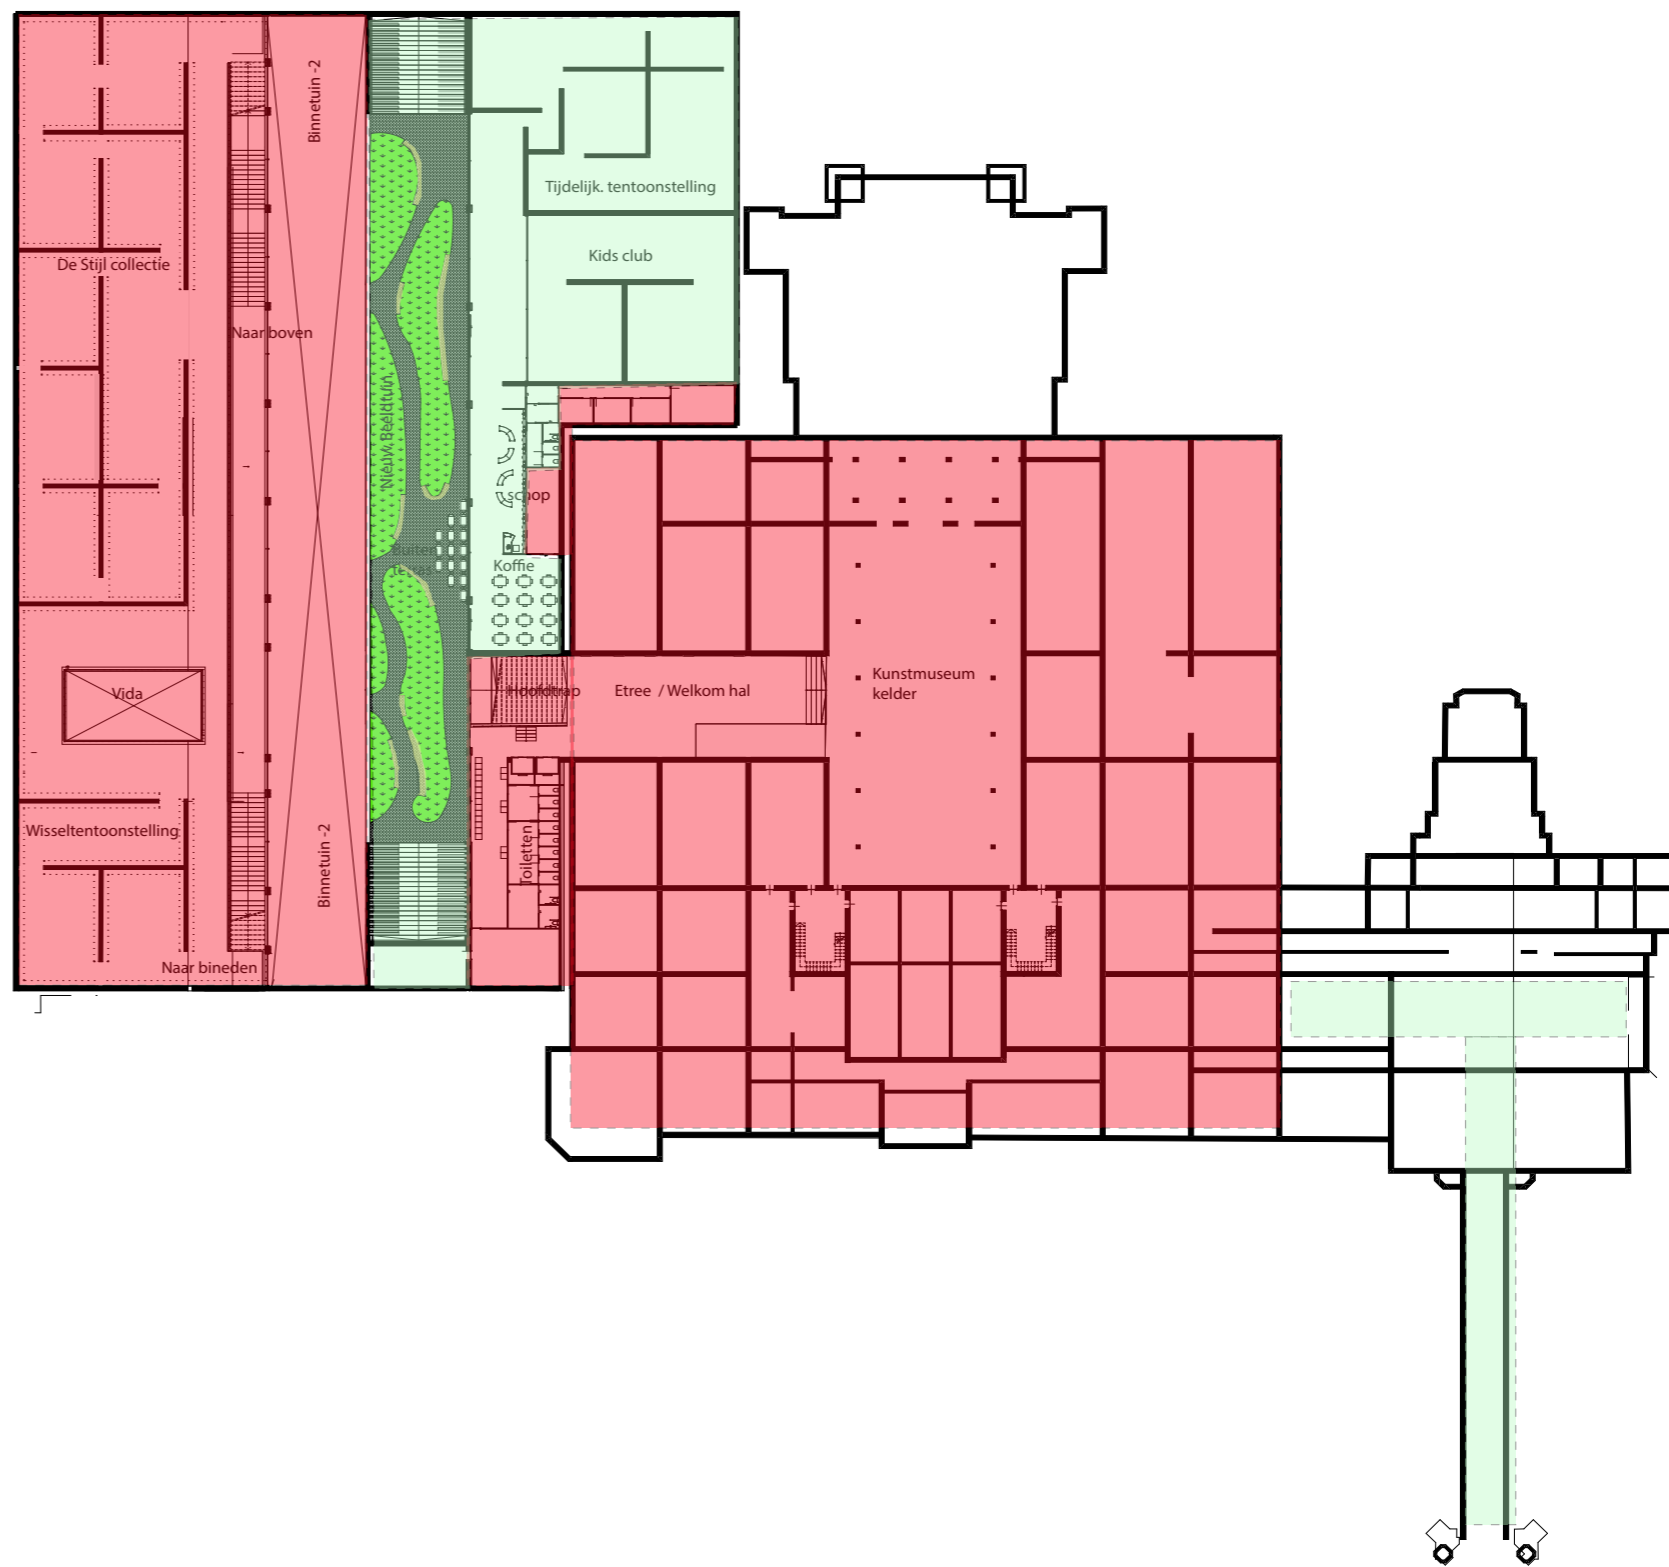

HOUDIGE MUSEUM - BERLAGE

UITBREIDING - MONDRIAAN EN DE STIJL

PUBLIEN - SEMI-PUBLIEK / PRIVAAT