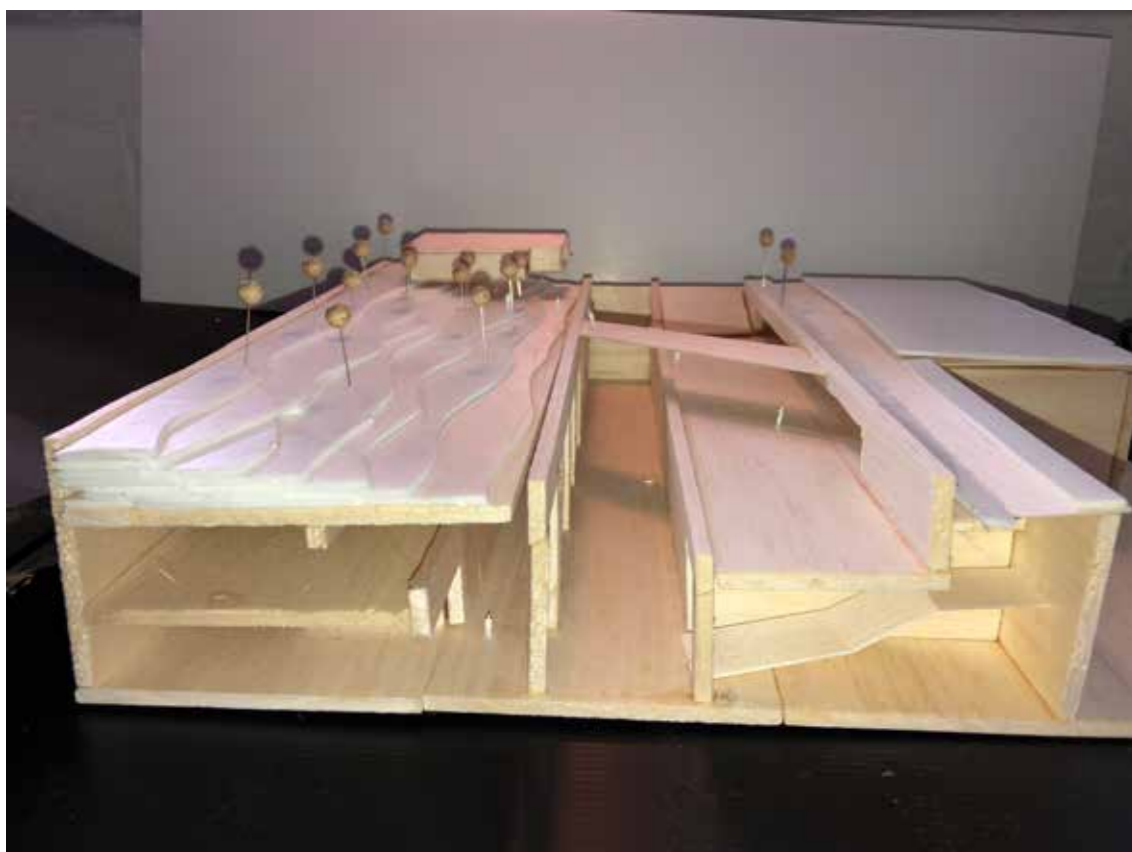

Verticale routine

MUSEALE ROUTING

LANDSCHAP - ROUTING

LANDSCHAP - ROUTING

PLANKAART - KUNSTMUSEUM

DOORSNEDE A - A

BEGANE GROND

ONDERGROND - VERDIEPING -1

ONDERGROND - VERDIEPING -2

FRAGMENT - DETAILS 1:20

MAQUETTE 1:200

MAQUETTE 1:200

LANDSCHAP - LUCHT VIEW

Entree

HAL - PIET MONDRIAN

VICTORY BOOGIE WOOGIE