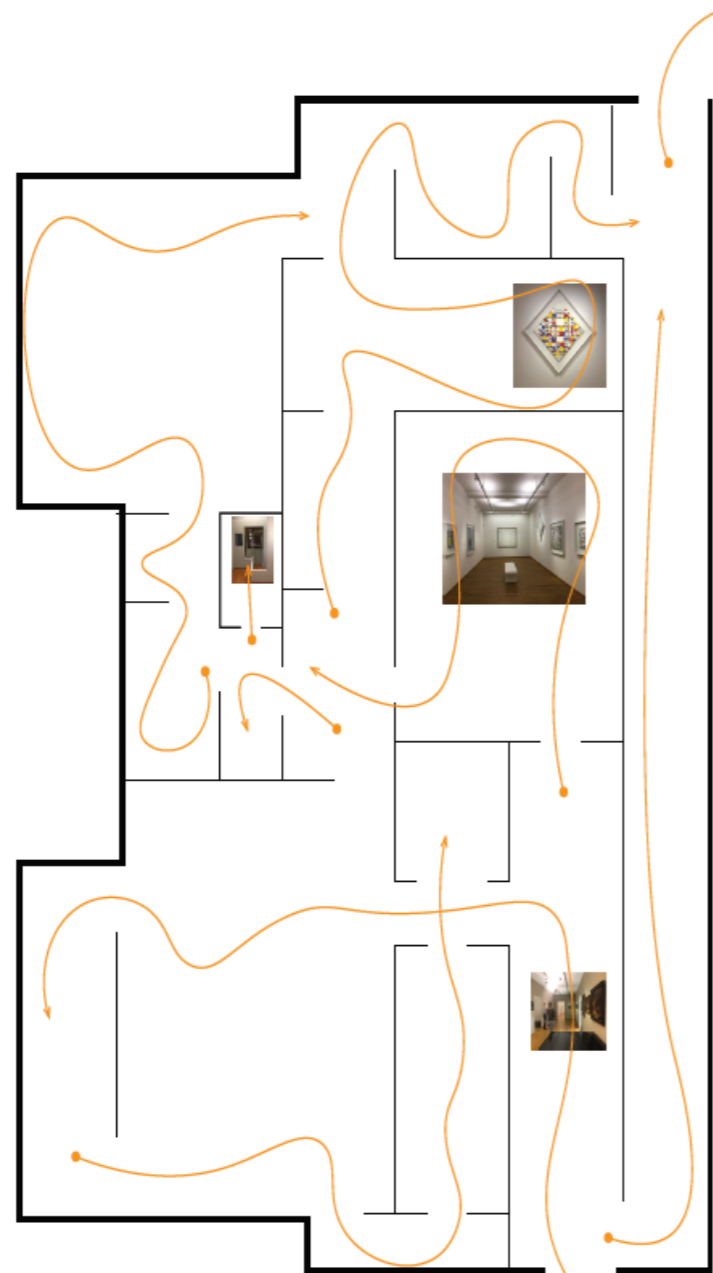

STORYBOARD - ART MUSEUM

LOCATIE - ART MUSEUM

ONTWERP - UITBREIDING

BG

- 1.yer

- Entree + Toiletten
- Educatie
- Restaurant
- Opslag
- Tentoonstelling
- Binnentuin
- Kids club
- Tijdelijk Tent.
- Workshop
- Artist Residence
- Artist Studio
- Lift
- Beeldentuin

New Yourk 1917 - 1944

De Stijl

Wisselende Tent.

COLLECTIE - MONDRIAN EN DE STIJL

HOUDIGE MUSEUM - BERLAGE

ROUTING EN ZICHTLIJNEN

UITBREIDING - MONDRIAAN EN DE STIJL

Horizontale routing

Verticale routine

MUSEALE ROUTING

LANDSCHAP - ROUTING

LANDSCHAP - ROUTING

PLANKAART - KUNSTMUSEUM

DOORSNEDE A - A

BEGANE GROND

ONDERGROND - VERDIEPING -1

ONDERGROND - VERDIEPING -2

FRAGMENT - DETAILS 1:20

MAQUETTE 1:200

MAQUETTE 1:200

LANDSCHAP - LUCHT VIEW

Entree

HAL - PIET MONDRIAN

VICTORY BOOGIE WOOGIE