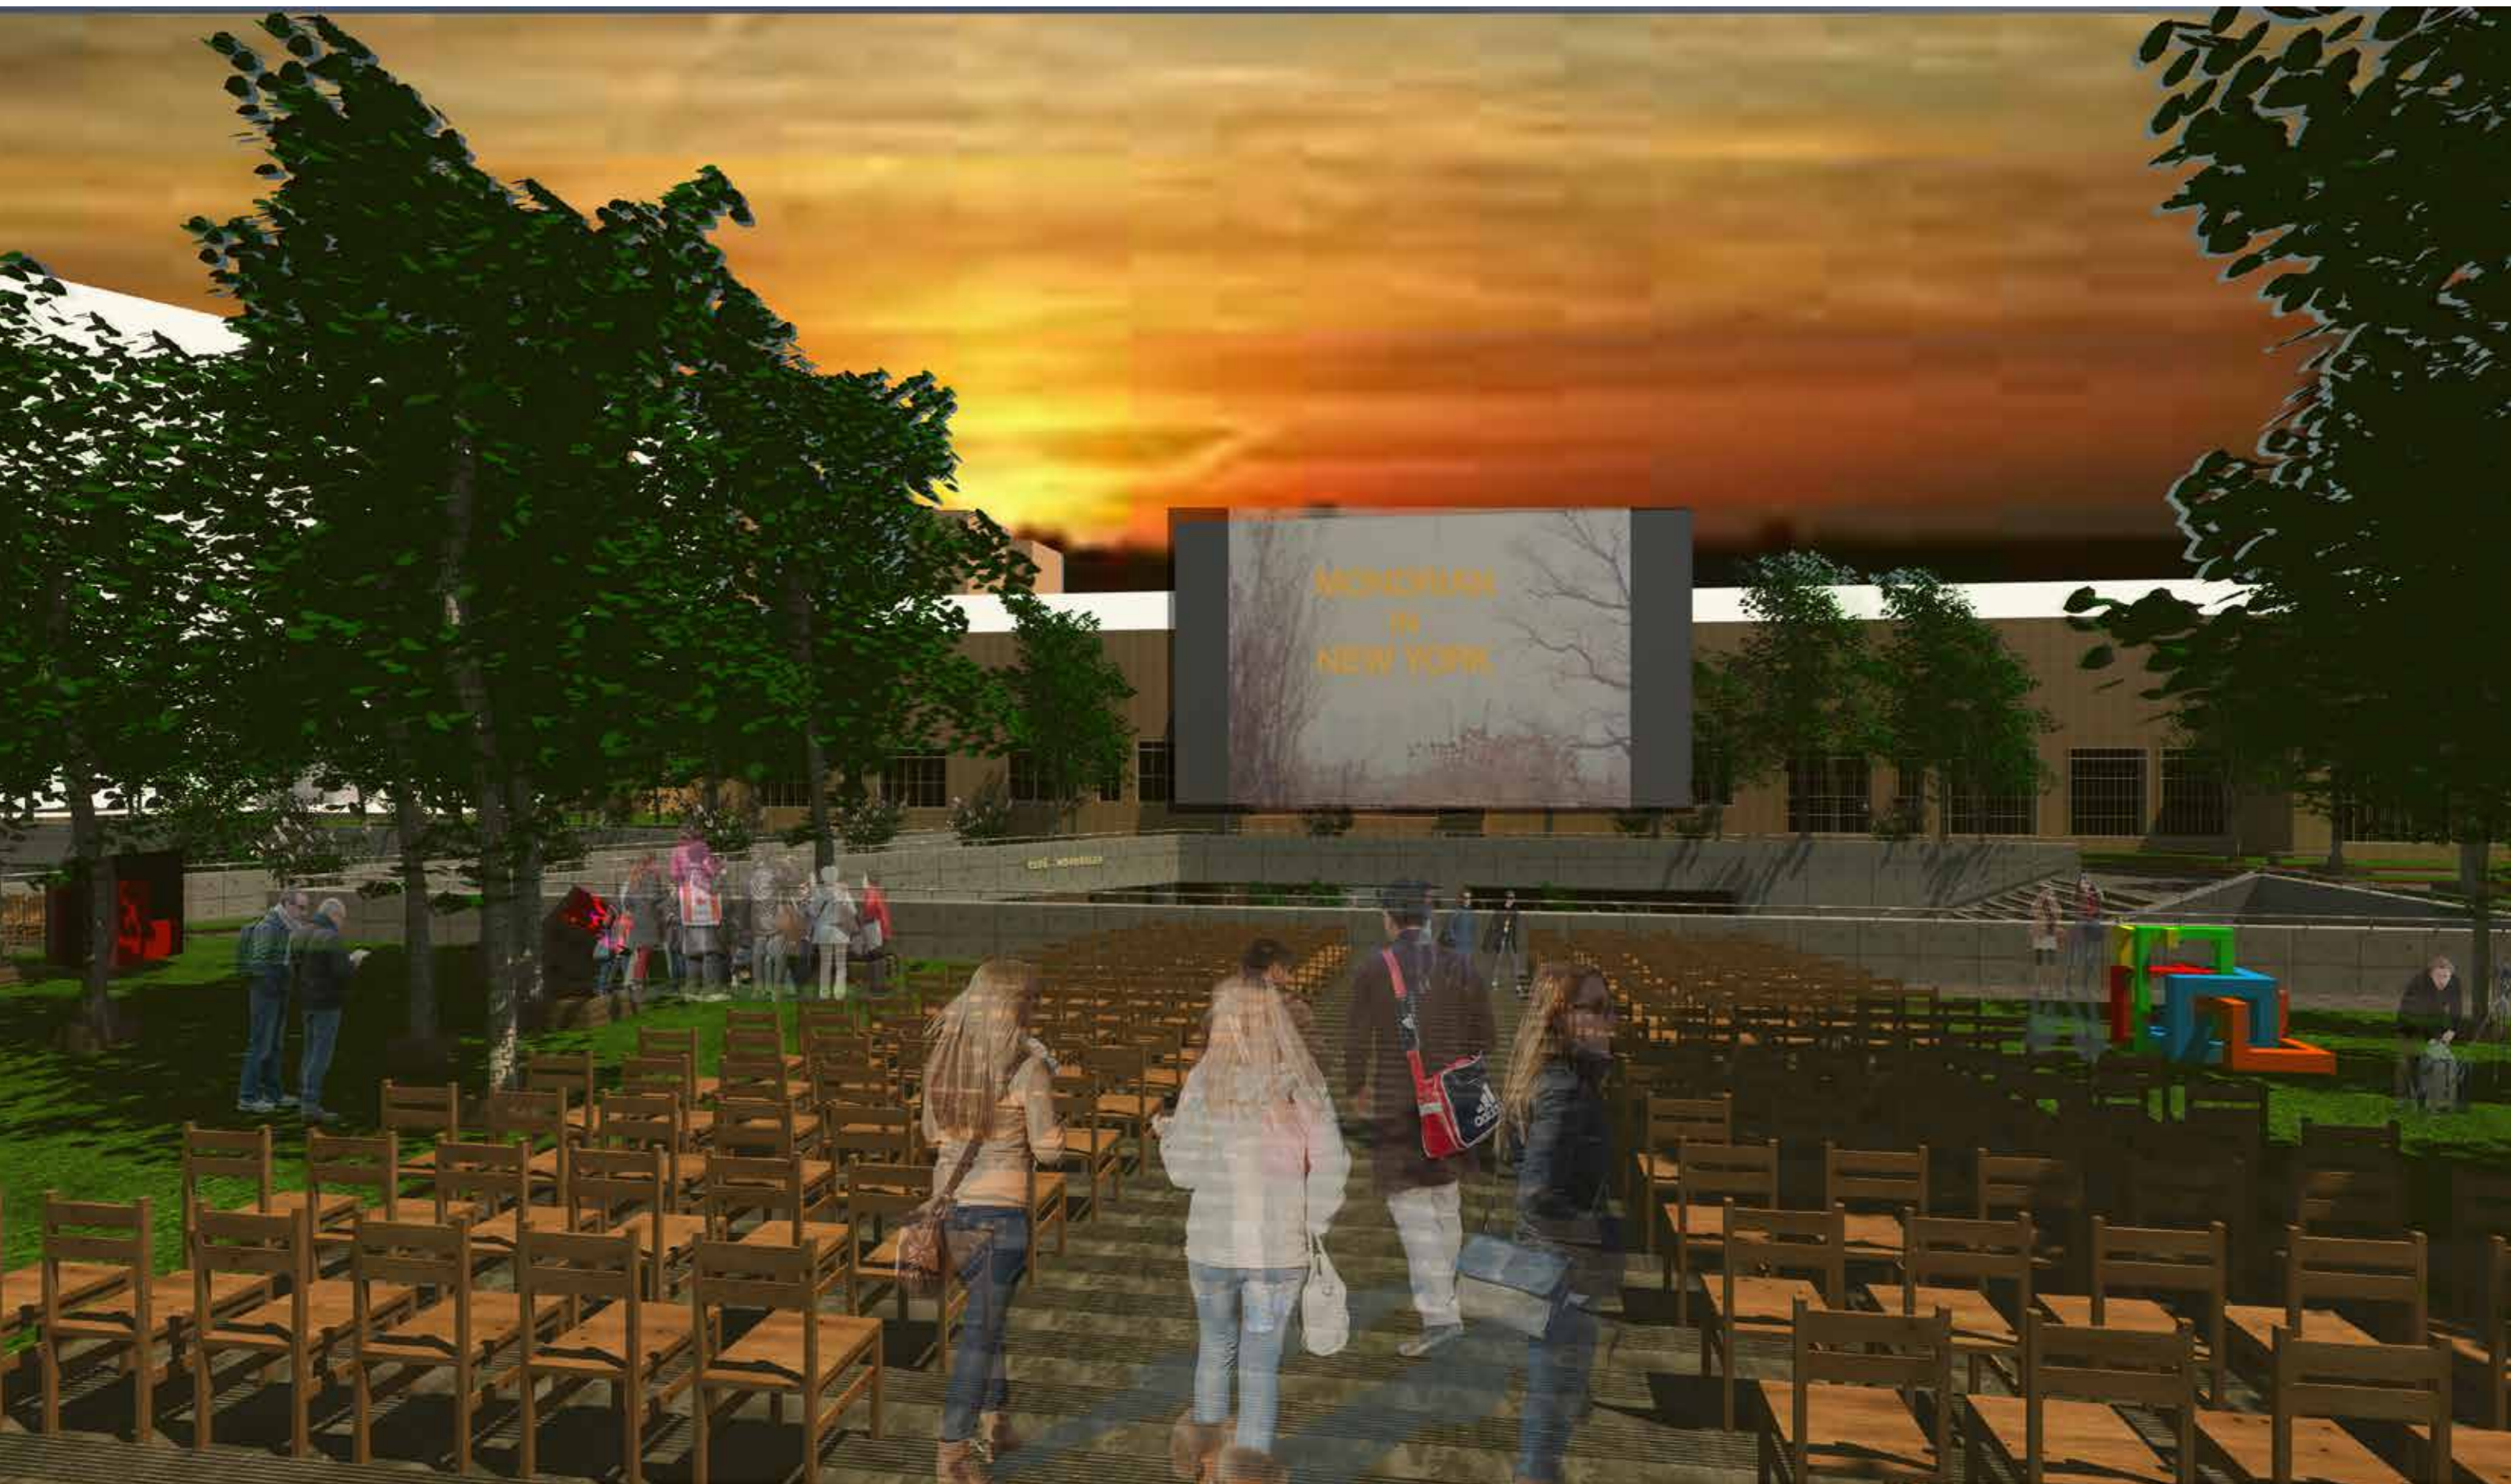

FUNCTIES IN DE PARK - OPENLUCHTBIOSCOOP