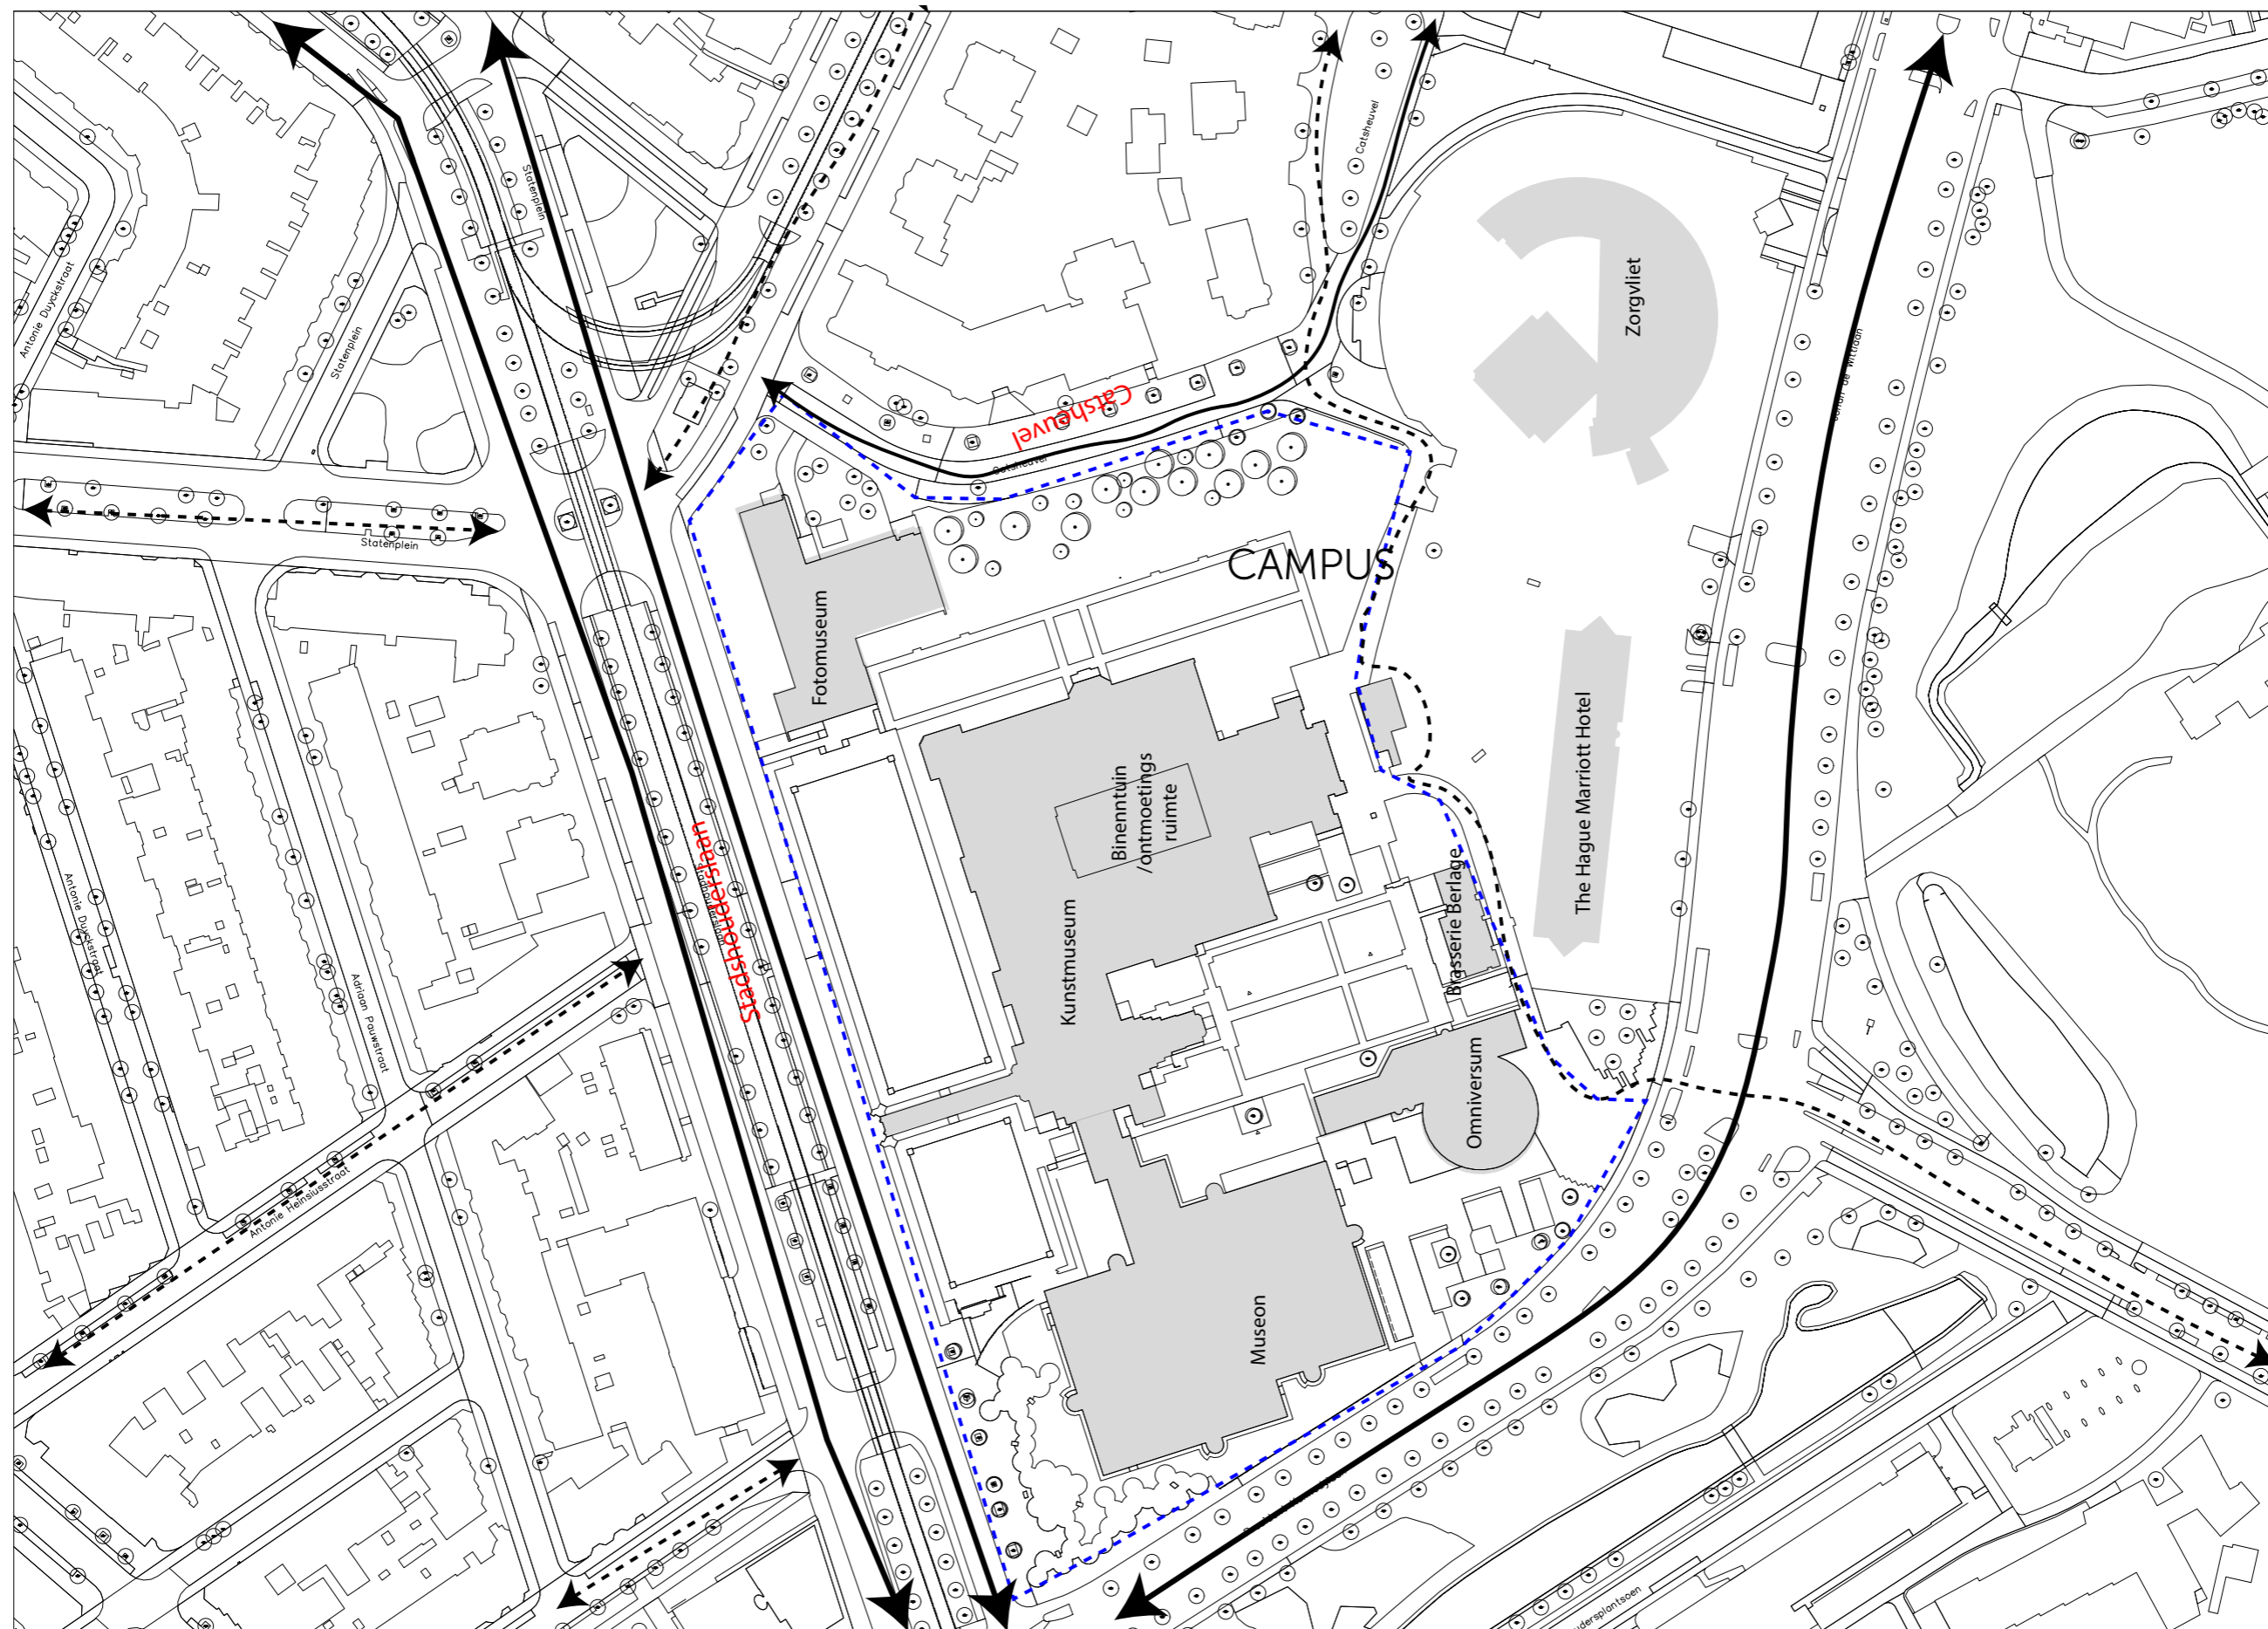

2020

VERLEDEN EN HEDEN

SITUATIE - KUNSTMUSEUM LIGGING - CAMPUS

Bebouwing: Het kunstmuseum wordt Omarm door bebouwing en neemt geen genoeg om zichzelf voorstellen tenopzichten van omgeving.

ONTSLUITING - ONTWIKKELING THE HAGUE W - FORUM