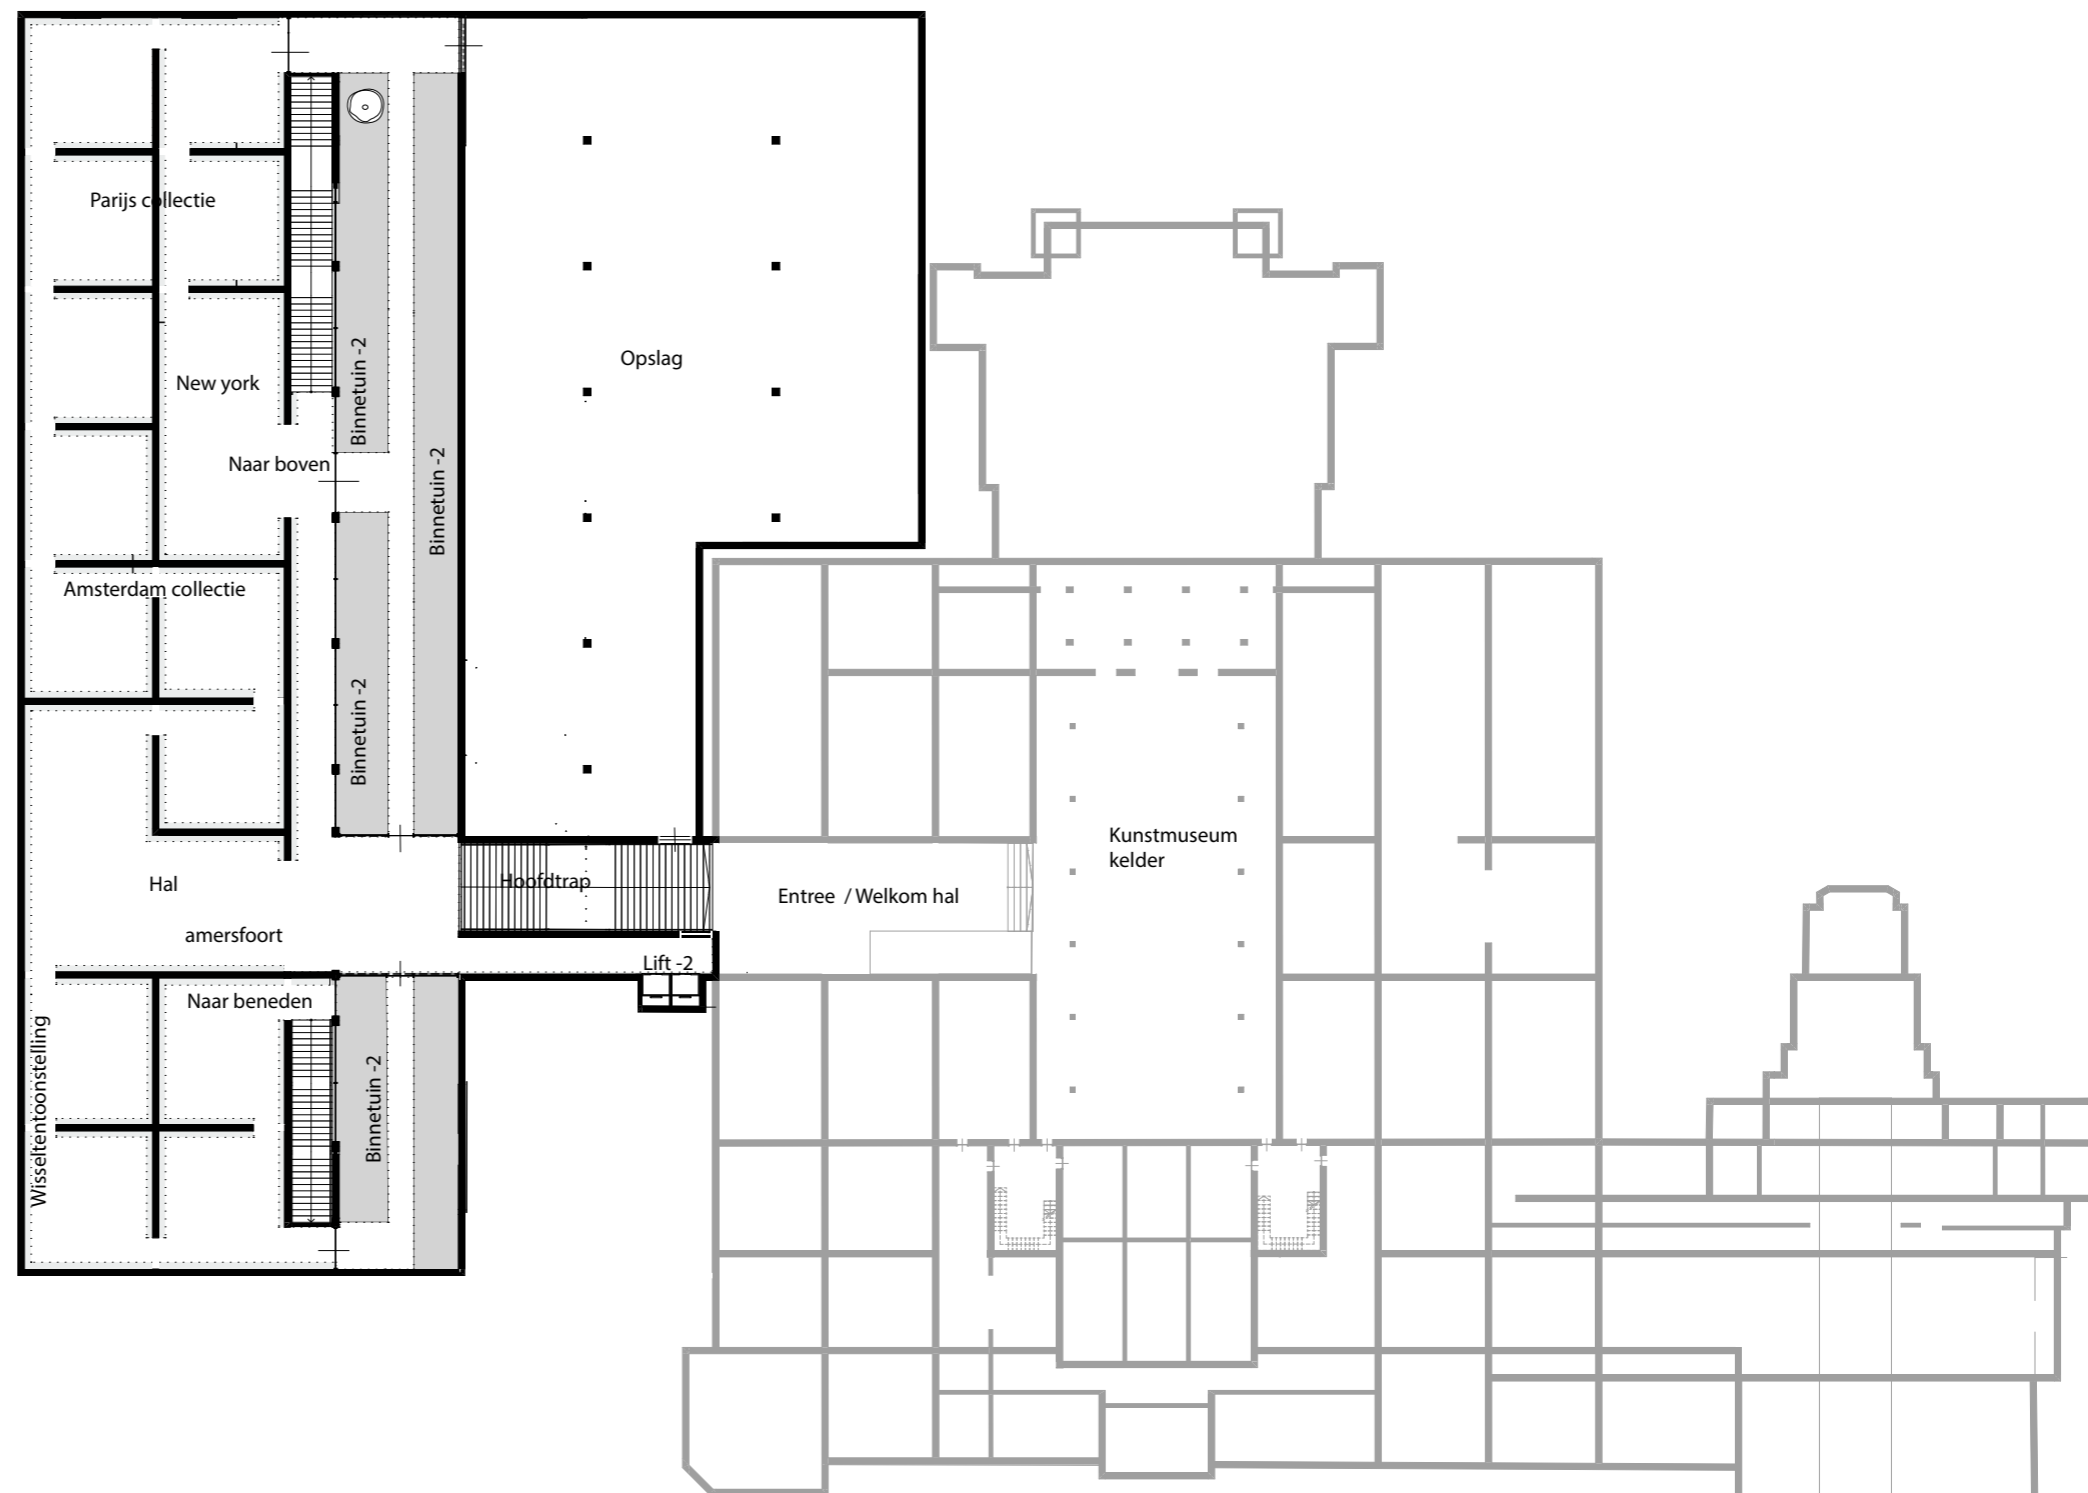

Verticale routine

MUSEALE ROUTING

LANDSCHAP - ROUTING

LANDSCHAP - ROUTING

PLANKAART - KUNSTMUSEUM

DOORSNEDE A - A

BEGANE GROND

ONDERGROND - VERDIEPING -1

ONDERGROND - VERDIEPING -2

FRAGMENT - DETAILS 1:20

MAQUETTE 1:200

MAQUETTE 1:200

LANDSCHAP - LUCHT VIEW

Entree

HAL - PIET MONDRIAN

VICTORY BOOGIE WOOGIE