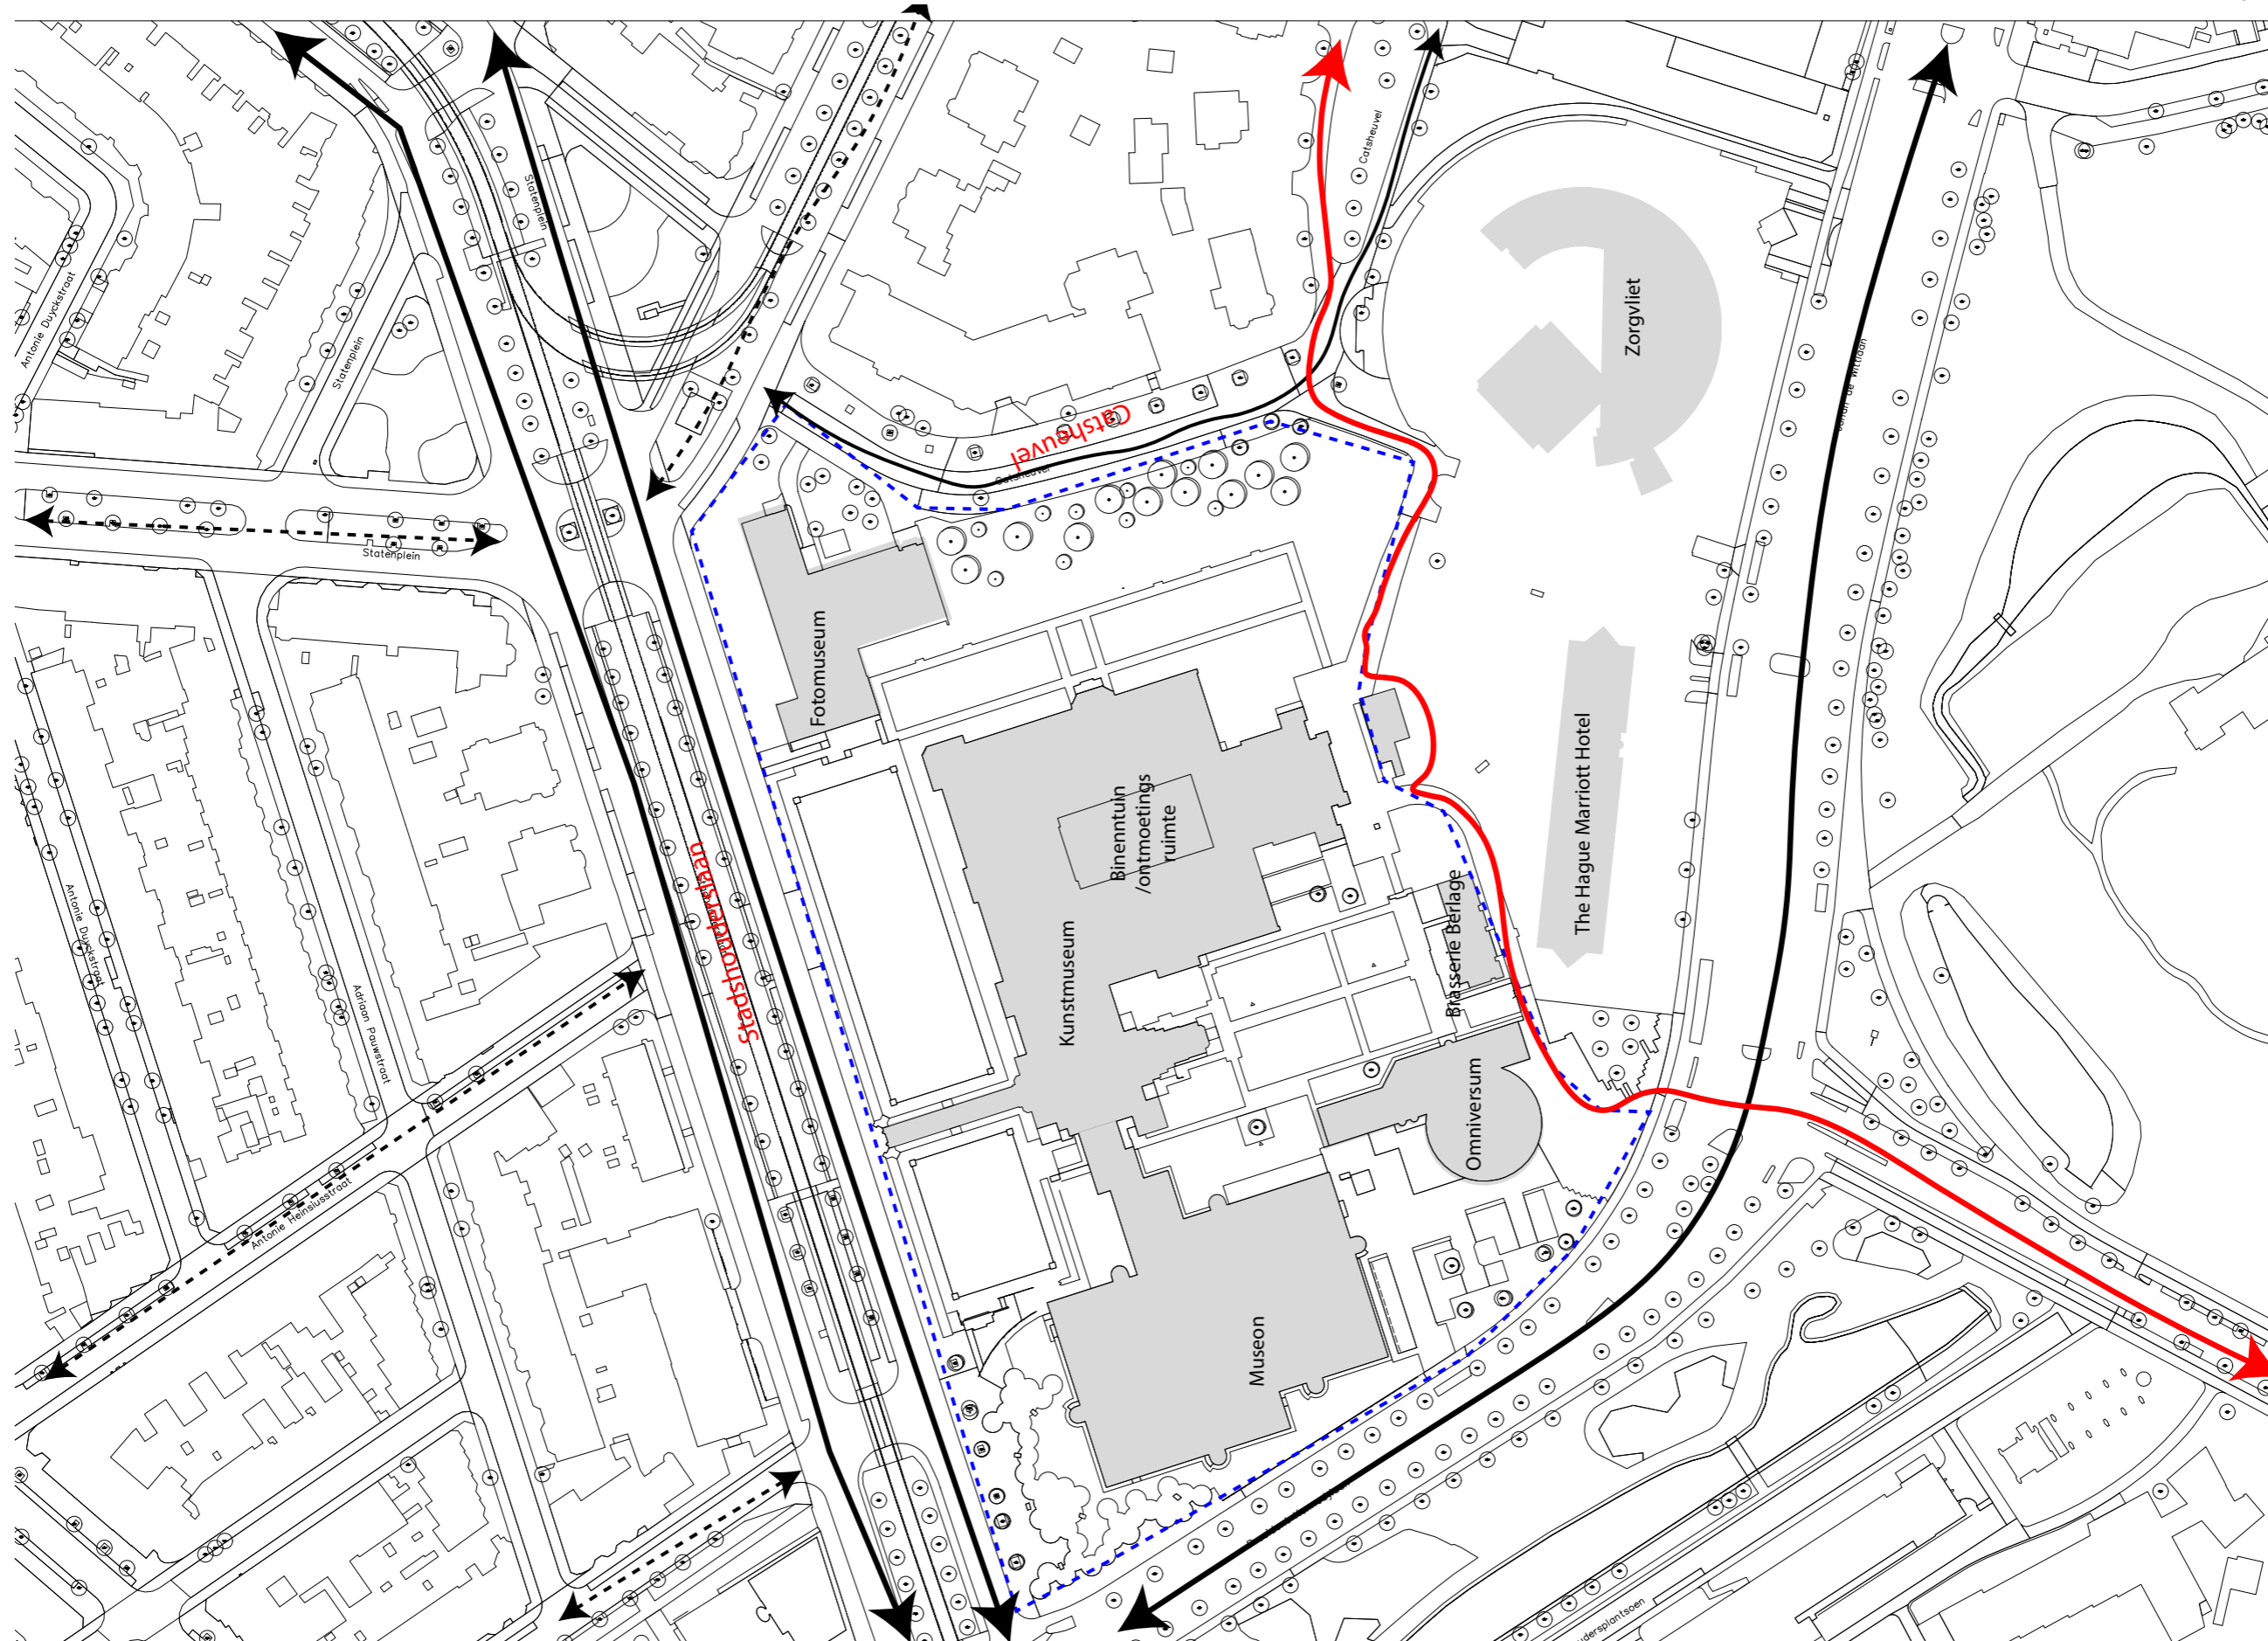

2020

VERLEDEN EN HEDEN

SITUATIE - KUNSTMUSEUM LIGGING - CAMPUS

Bebouwing: Het kunstmuseum wordt Omarm door bebouwing en neemt geen genoeg om zichzelf voorstellen tenopzichten van omgeving.

ONTSLUITING - ONTWIKKELING THE HAGUE W - FORUM

GROENVOORZING - KUNSTMUSEUM

ANALYSE - KUNSTMUSEUM

Ervaring tijdens bezoek is te zien dat routing geen duidelijk wordt ervaren door bezoekers en vooral groen wordt niet ervaren door bezoekers (NON actief). Bekend gezicht van het Kunstmuseum is voorgevel, door vijver wordt het gebouw gescheiden van stad Het kunstmuseum wordt omarmd door bebouwing en neemt geen genoeg om zichzelf voorstellen ten opzichten van omgeving.

Verticale routine

MUSEALE ROUTING

LANDSCHAP - ROUTING

LANDSCHAP - ROUTING

PLANKAART - KUNSTMUSEUM

DOORSNEDE A - A

BEGANE GROND

ONDERGROND - VERDIEPING -1