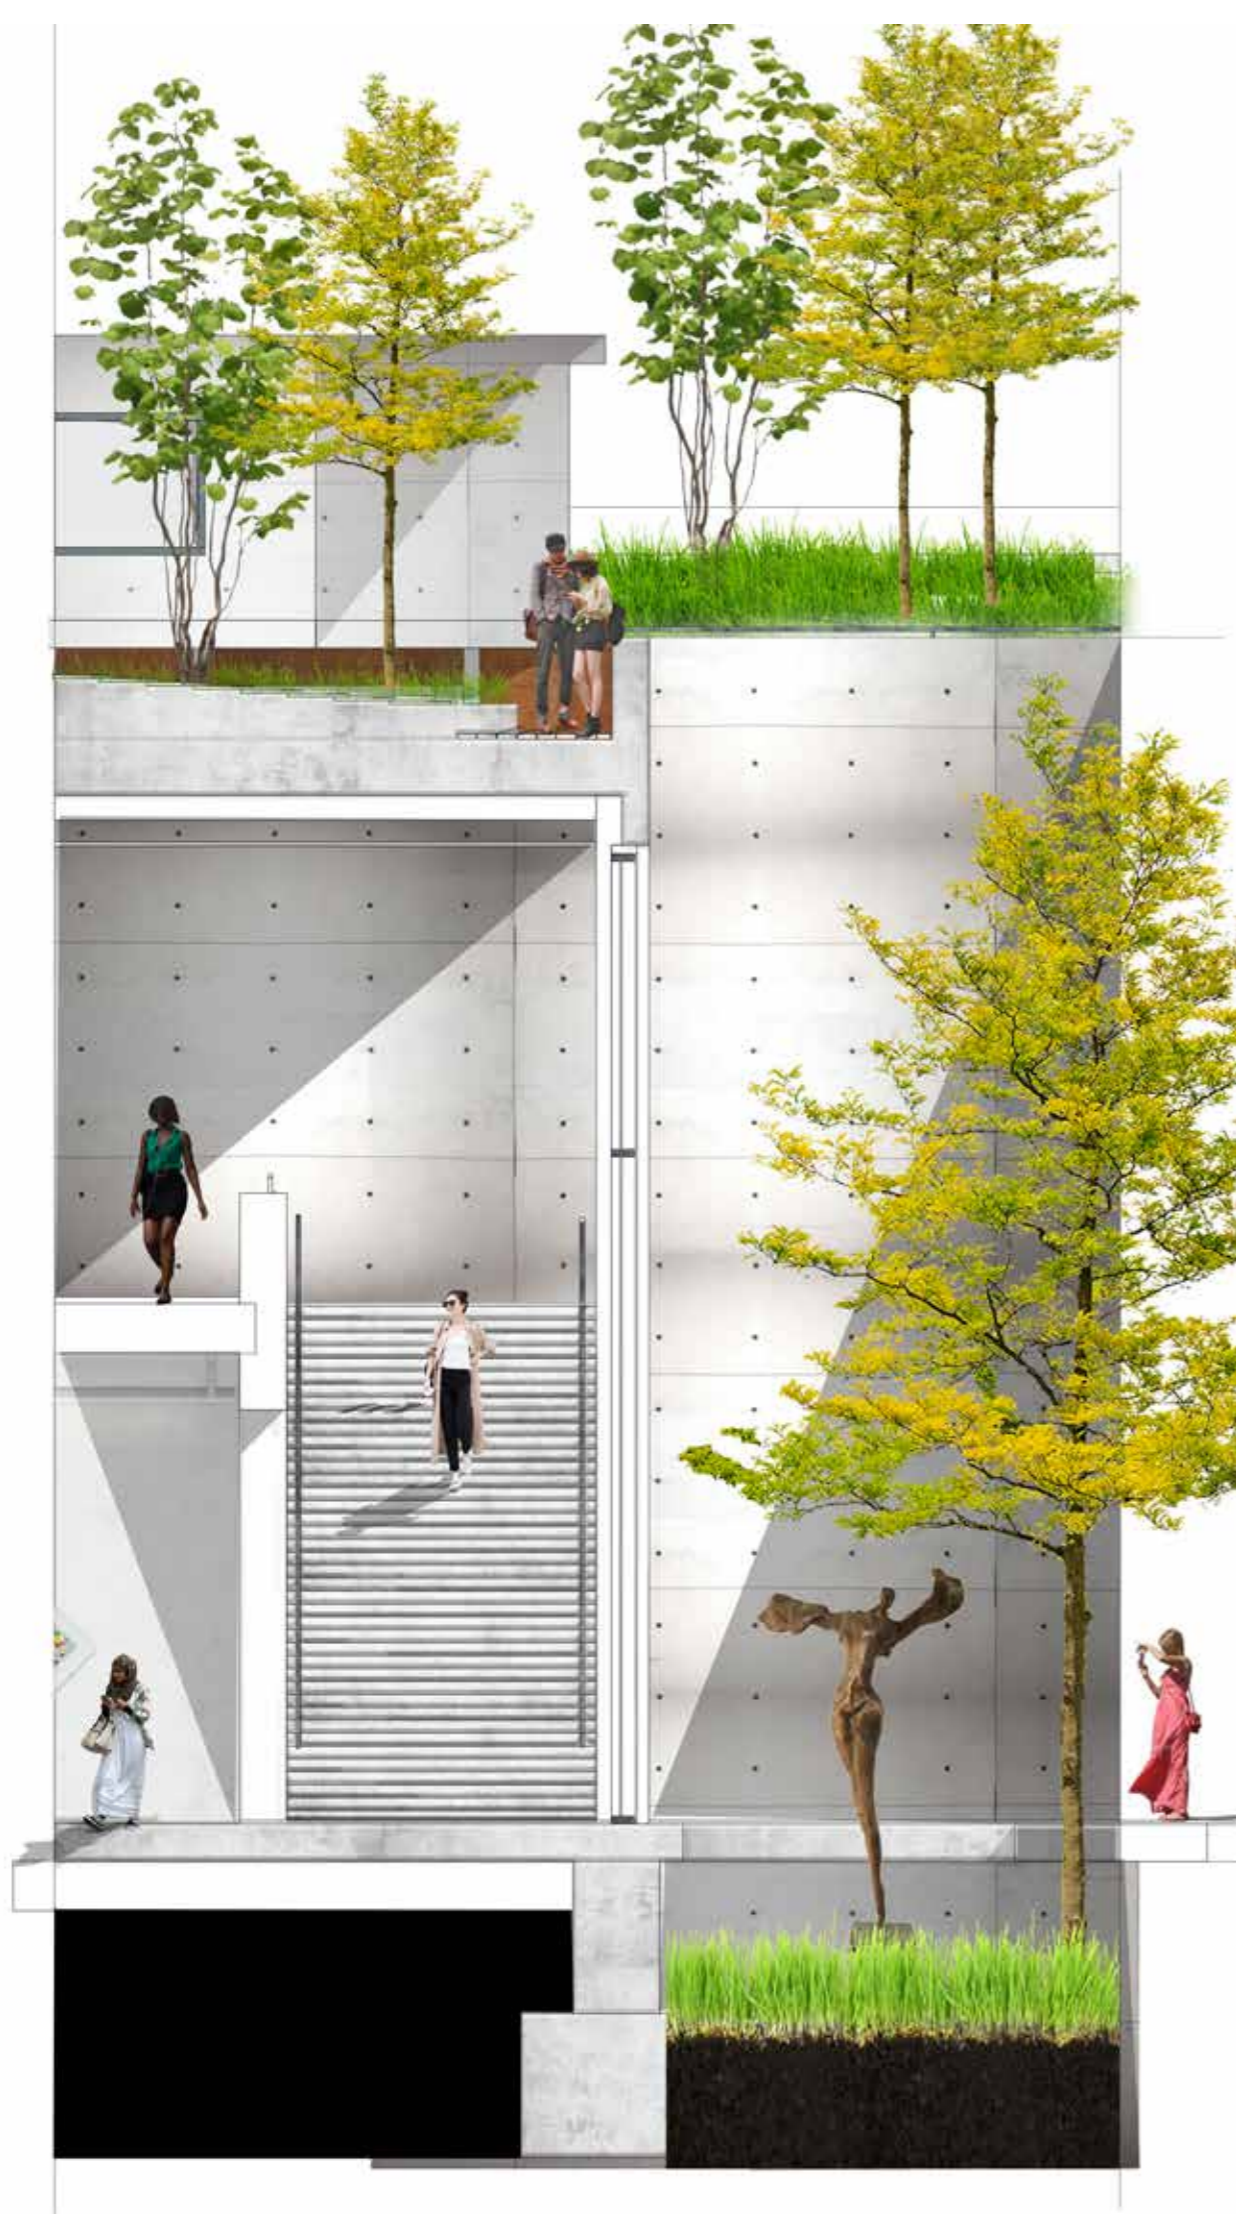

New Yourk 1917 - 1944

De Stijl

Wisselende Tent.

COLLECTIE - MONDRIAN EN DE STIJL

HOUDIGE MUSEUM - BERLAGE

ROUTING EN ZICHTLIJNEN

UITBREIDING - MONDRIAAN EN DE STIJL

Horizontale routing

Verticale routine

MUSEALE ROUTING

LANDSCHAP - ROUTING

LANDSCHAP - ROUTING

PLANKAART - KUNSTMUSEUM

DOORSNEDE A - A

BEGANE GROND

ONDERGROND - VERDIEPING -1

ONDERGROND - VERDIEPING -2

FRAGMENT - DETAILS 1:20

MAQUETTE 1:200

MAQUETTE 1:200

LANDSCHAP - LUCHT VIEW

Entree

HAL - PIET MONDRIAN

VICTORY BOOGIE WOOGIE