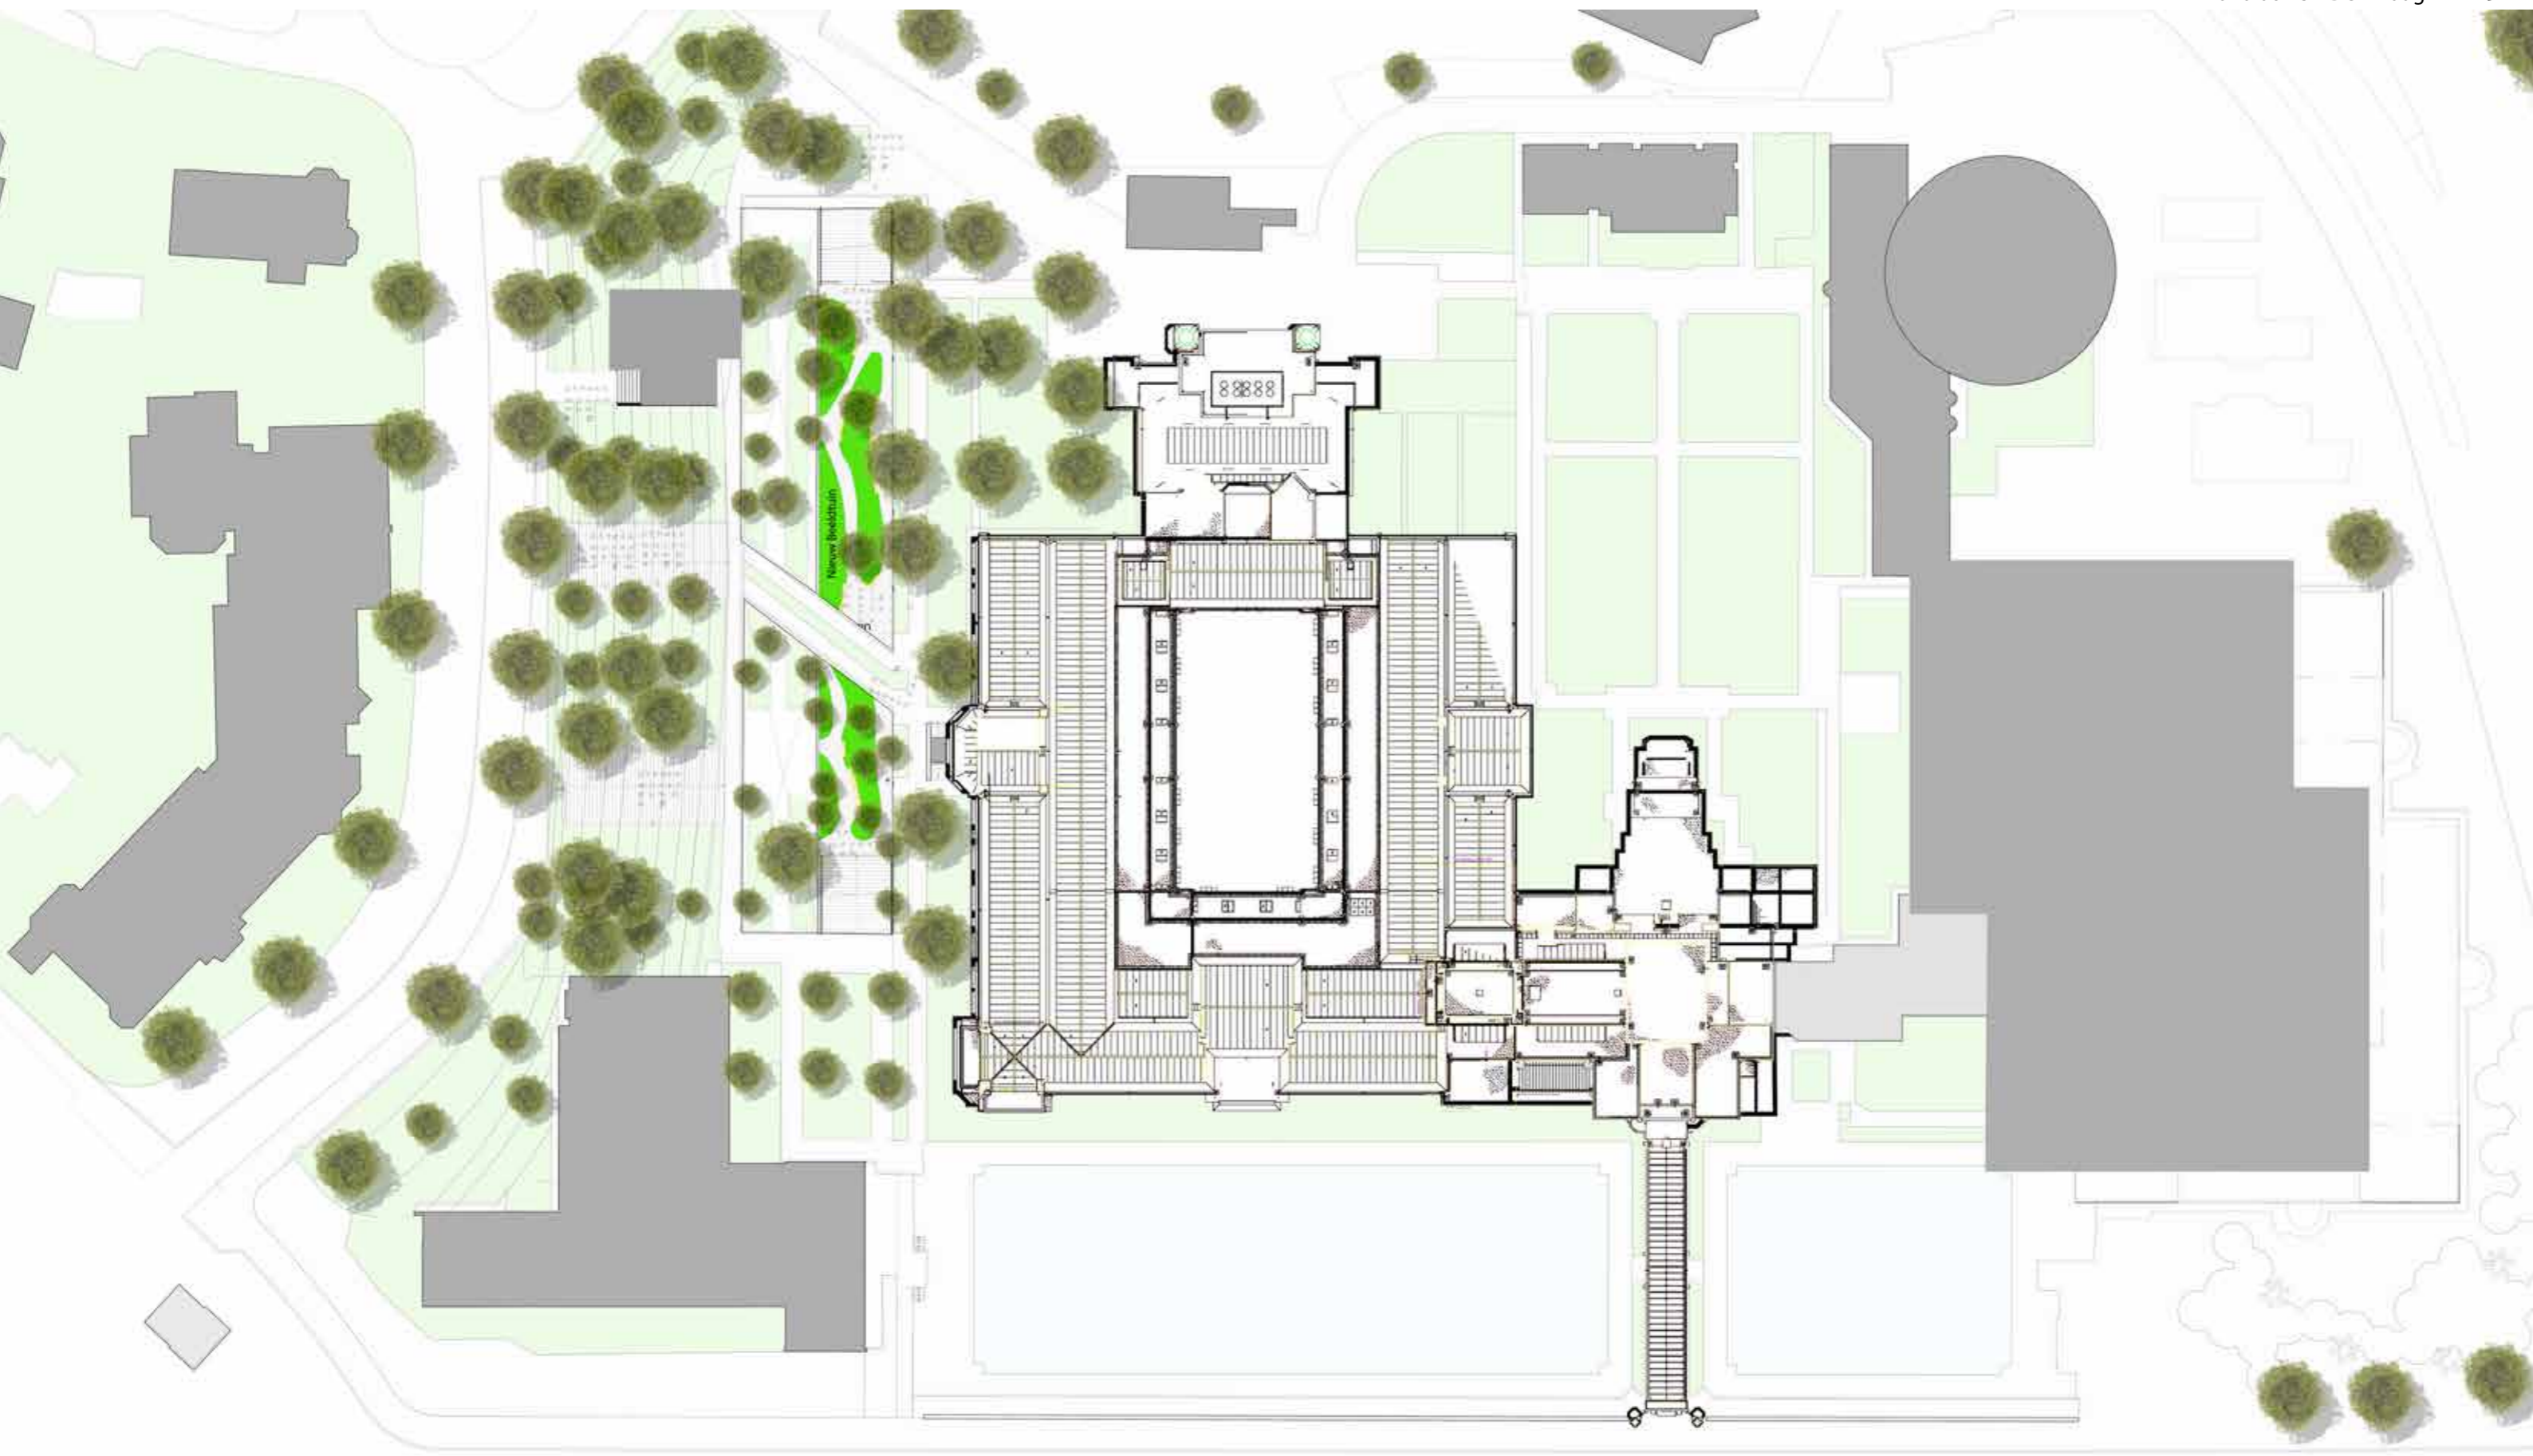

New Yourk 1917 - 1944

De Stijl

Wisselende Tent.

COLLECTIE - MONDRIAN EN DE STIJL

HOUDIGE MUSEUM - BERLAGE

ROUTING EN ZICHTLIJNEN

UITBREIDING - MONDRIAAN EN DE STIJL

Horizontale routing

Verticale routine

MUSEALE ROUTING

LANDSCHAP - ROUTING

LANDSCHAP - ROUTING

PLANKAART - KUNSTMUSEUM

DOORSNEDE A - A

BEGANE GROND

ONDERGROND - VERDIEPING -1

ONDERGROND - VERDIEPING -2

FRAGMENT - DETAILS 1:20

MAQUETTE 1:200

MAQUETTE 1:200

LANDSCHAP - LUCHT VIEW

Entree

HAL - PIET MONDRIAN

VICTORY BOOGIE WOOGIE

WISSELTENTONSTELLING

RELATIE - BINEN NE BUITEN

PAVILJOEN - CATSHEUVEL

UITBREIDING - VOORKANT

UITBERIDING - ACHTERKANT

PAVILOEN VAN DE ARTIST IN RESIDENCE

BEELDENTUIN

SCHOP WINKEL - MONDRIAAN