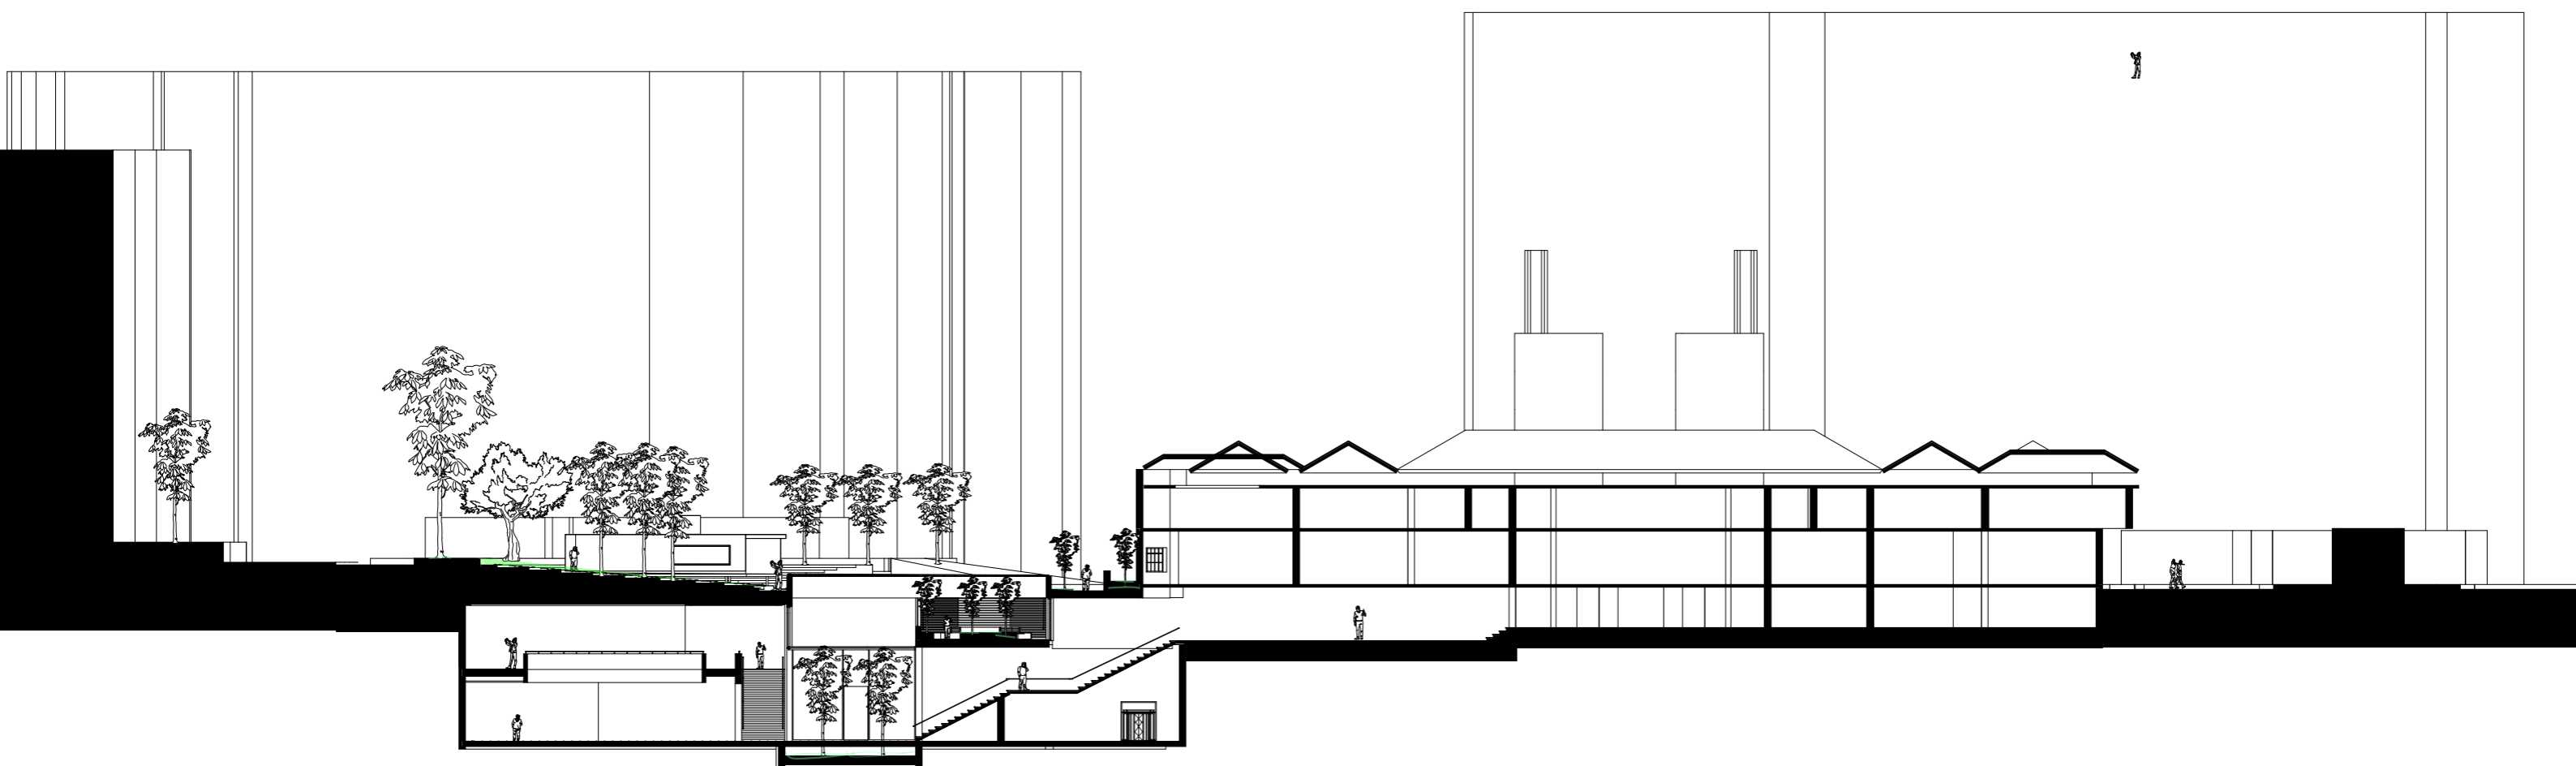

Verticale routine

MUSEALE ROUTING

LANDSCHAP - ROUTING

LANDSCHAP - ROUTING

PLANKAART - KUNSTMUSEUM

DOORSNEDE A - A

BEGANE GROND

ONDERGROND - VERDIEPING -1

ONDERGROND - VERDIEPING -2

FRAGMENT - DETAILS 1:20

MAQUETTE 1:200

MAQUETTE 1:200

LANDSCHAP - LUCHT VIEW

Entree

HAL - PIET MONDRIAN

VICTORY BOOGIE WOOGIE

WISSELTENTONSTELLING

RELATIE - BINEN NE BUITEN

PAVILJOEN - CATSHEUVEL

UITBREIDING - VOORKANT

UITBERIDING - ACHTERKANT

PAVILOEN VAN DE ARTIST IN RESIDENCE

BEELDENTUIN

SCHOP WINKEL - MONDRIAAN