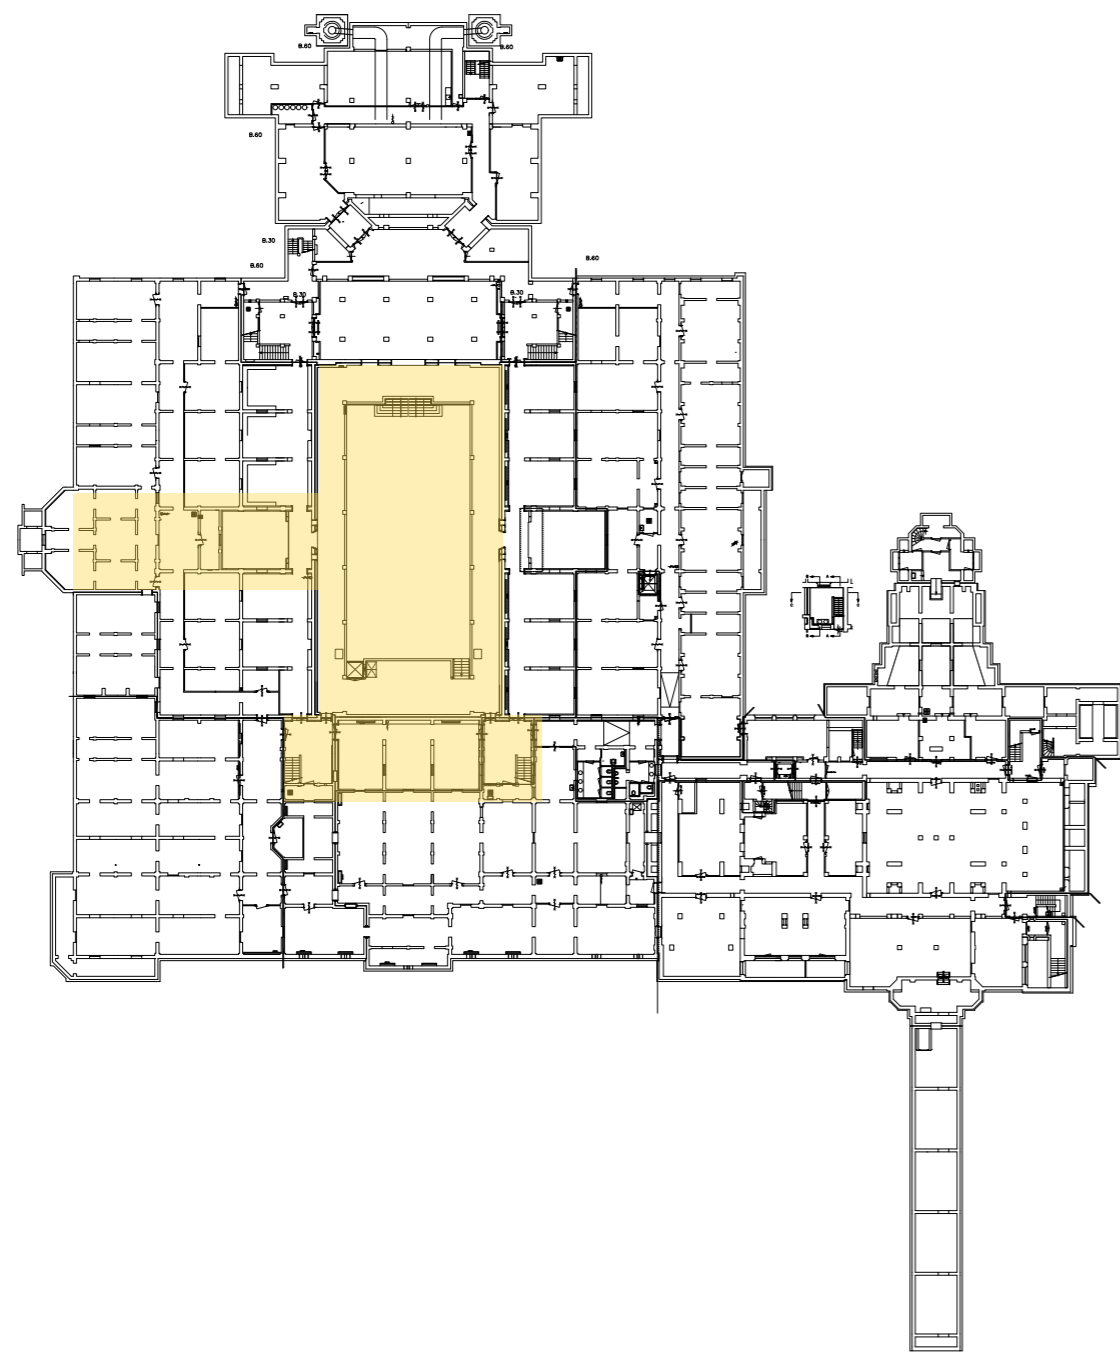

New Yourk 1917 - 1944

De Stijl

Wisselende Tent.

COLLECTIE - MONDRIAN EN DE STIJL

HOUDIGE MUSEUM - BERLAGE

ROUTING EN ZICHTLIJNEN

UITBREIDING - MONDRIAAN EN DE STIJL

Horizontale routing

Verticale routine

MUSEALE ROUTING

LANDSCHAP - ROUTING

LANDSCHAP - ROUTING

PLANKAART - KUNSTMUSEUM

DOORSNEDE A - A

BEGANE GROND

ONDERGROND - VERDIEPING -1