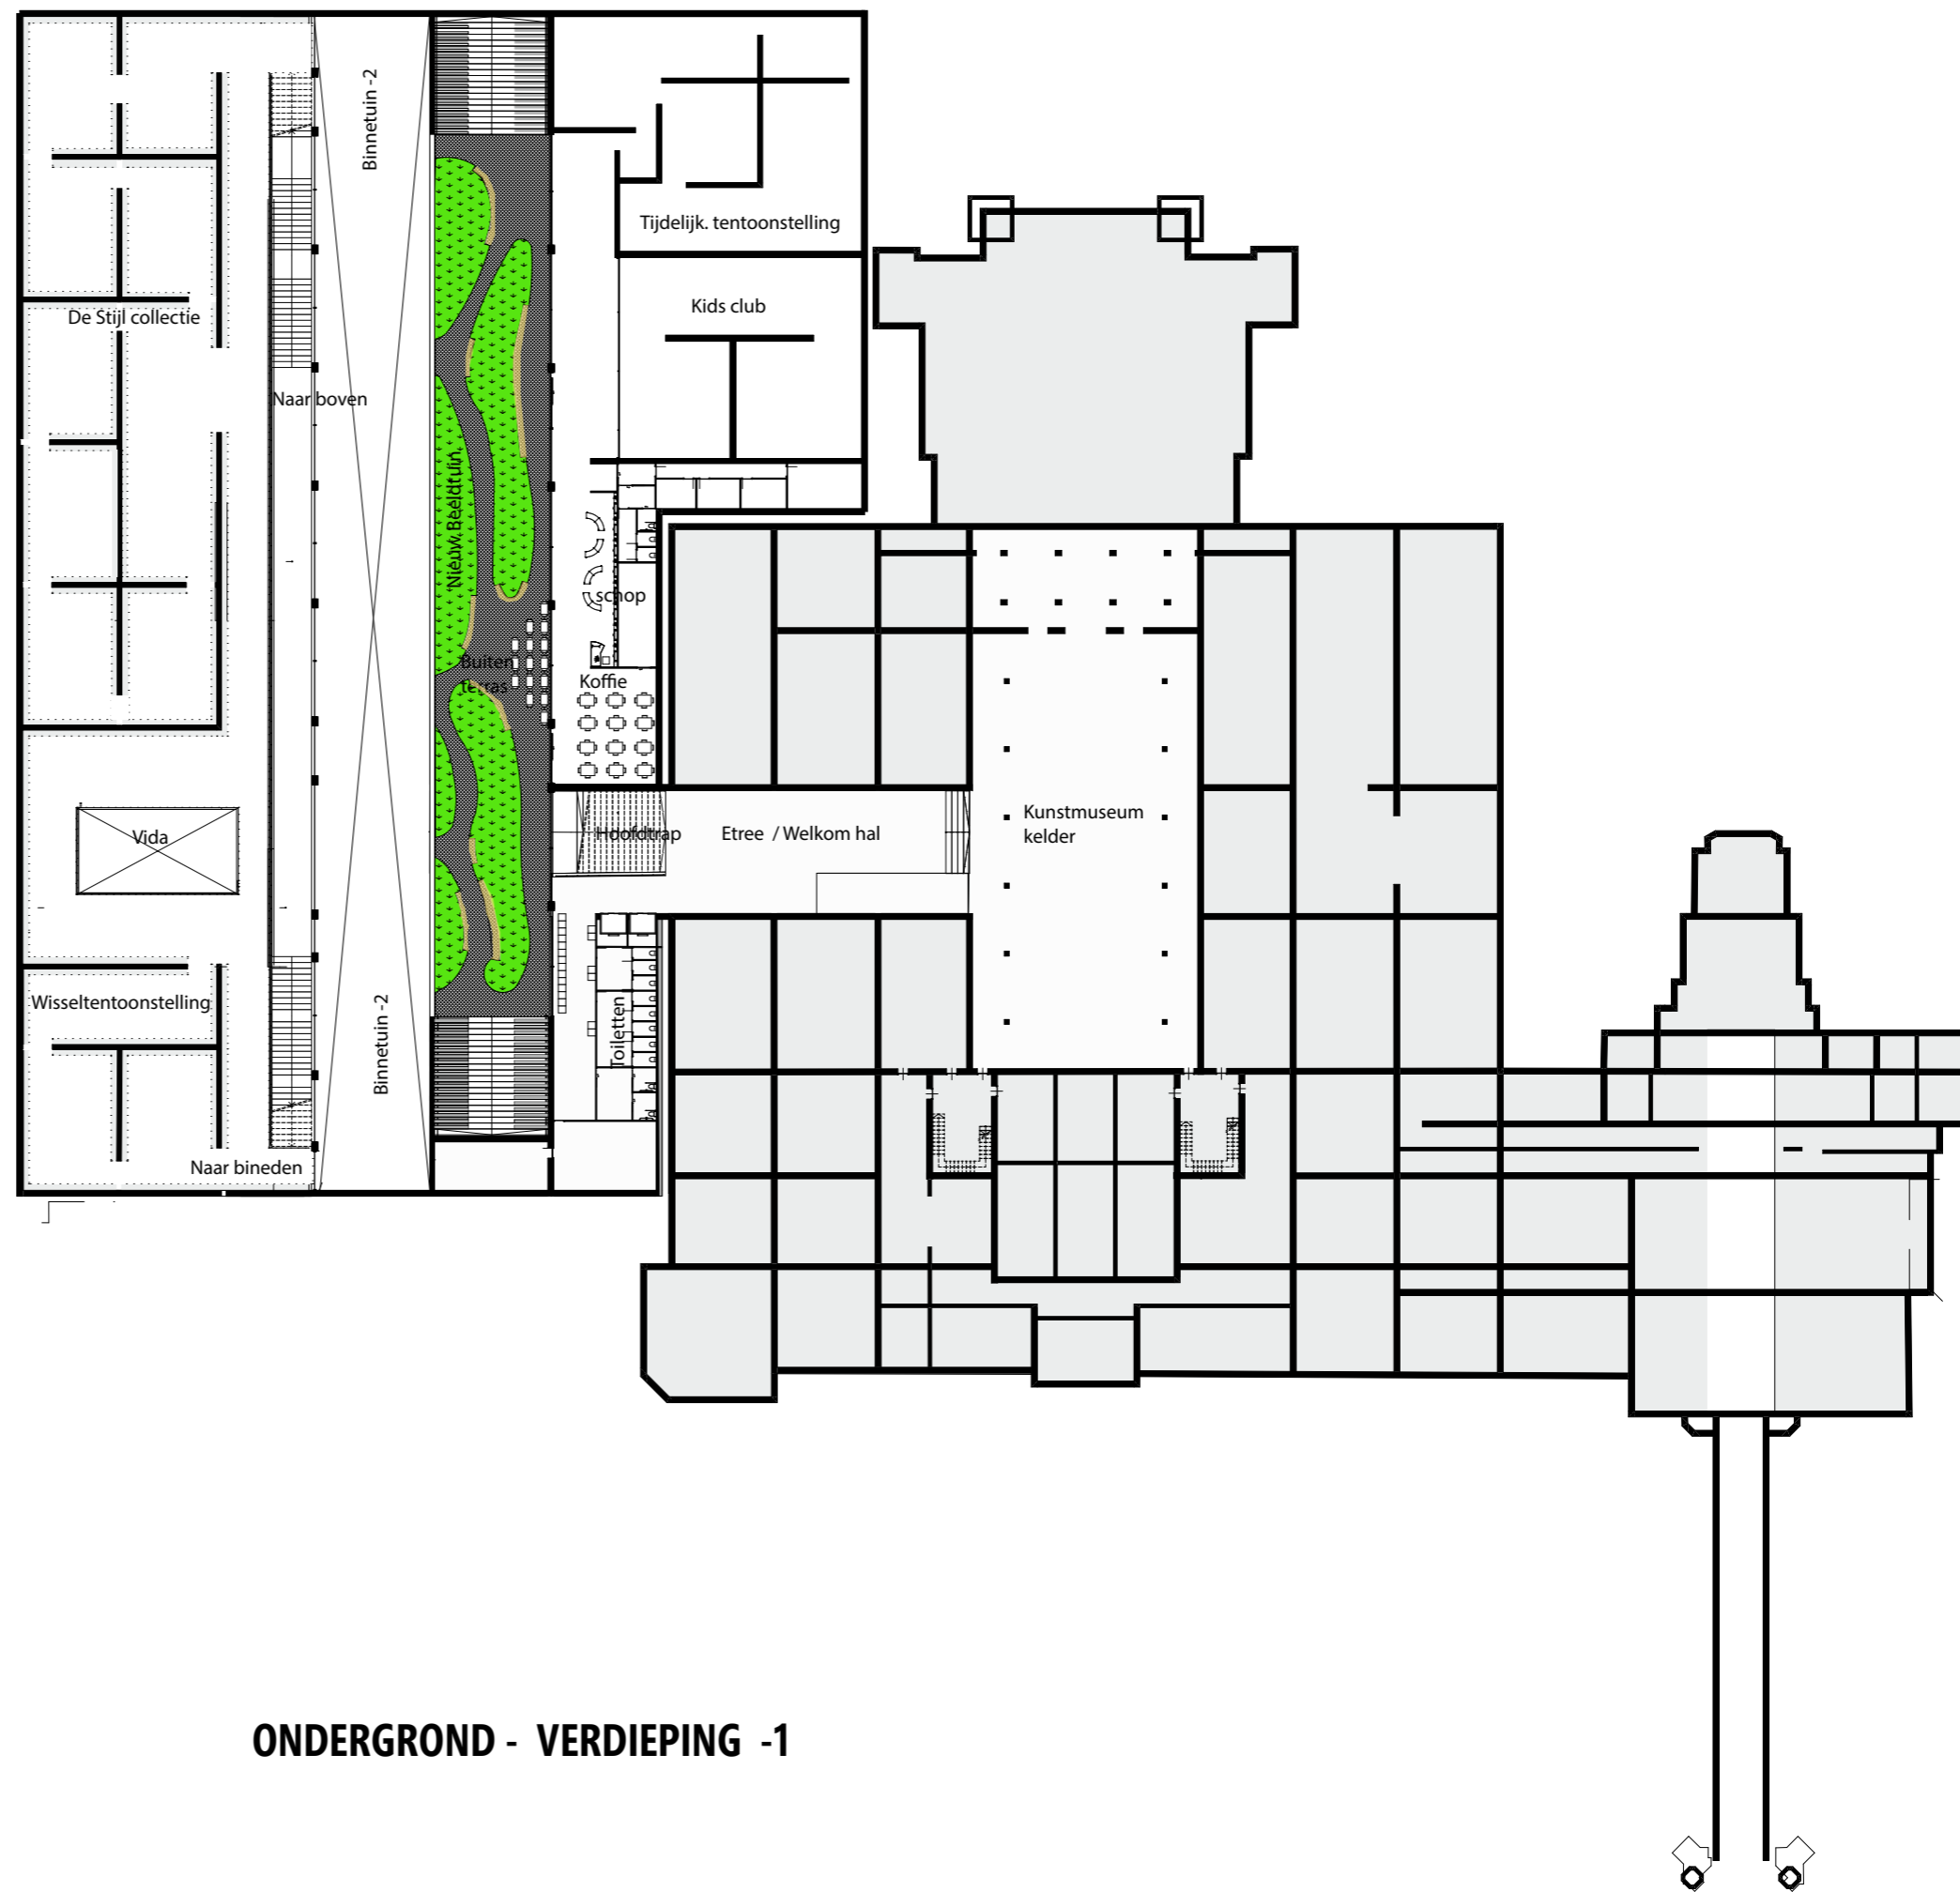

Verticale routine

MUSEALE ROUTING

LANDSCHAP - ROUTING

LANDSCHAP - ROUTING

PLANKAART - KUNSTMUSEUM

DOORSNEDE A - A

BEGANE GROND

ONDERGROND - VERDIEPING -1

ONDERGROND - VERDIEPING -2

FRAGMENT - DETAILS 1:20

MAQUETTE 1:200

MAQUETTE 1:200

LANDSCHAP - LUCHT VIEW

Entree

HAL - PIET MONDRIAN

VICTORY BOOGIE WOOGIE