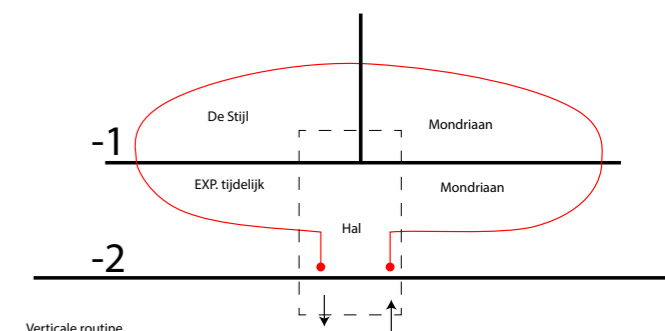

New Yourk 1917 - 1944

De Stijl

Wisselende Tent.

COLLECTIE - MONDRIAN EN DE STIJL

HOUDIGE MUSEUM - BERLAGE

ROUTING EN ZICHTLIJNEN

UITBREIDING - MONDRIAAN EN DE STIJL

Horizontale routing

Verticale routine

MUSEALE ROUTING

LANDSCHAP - ROUTING

LANDSCHAP - ROUTING

PLANKAART - KUNSTMUSEUM

DOORSNEDE A - A

BEGANE GROND

ONDERGROND - VERDIEPING -1