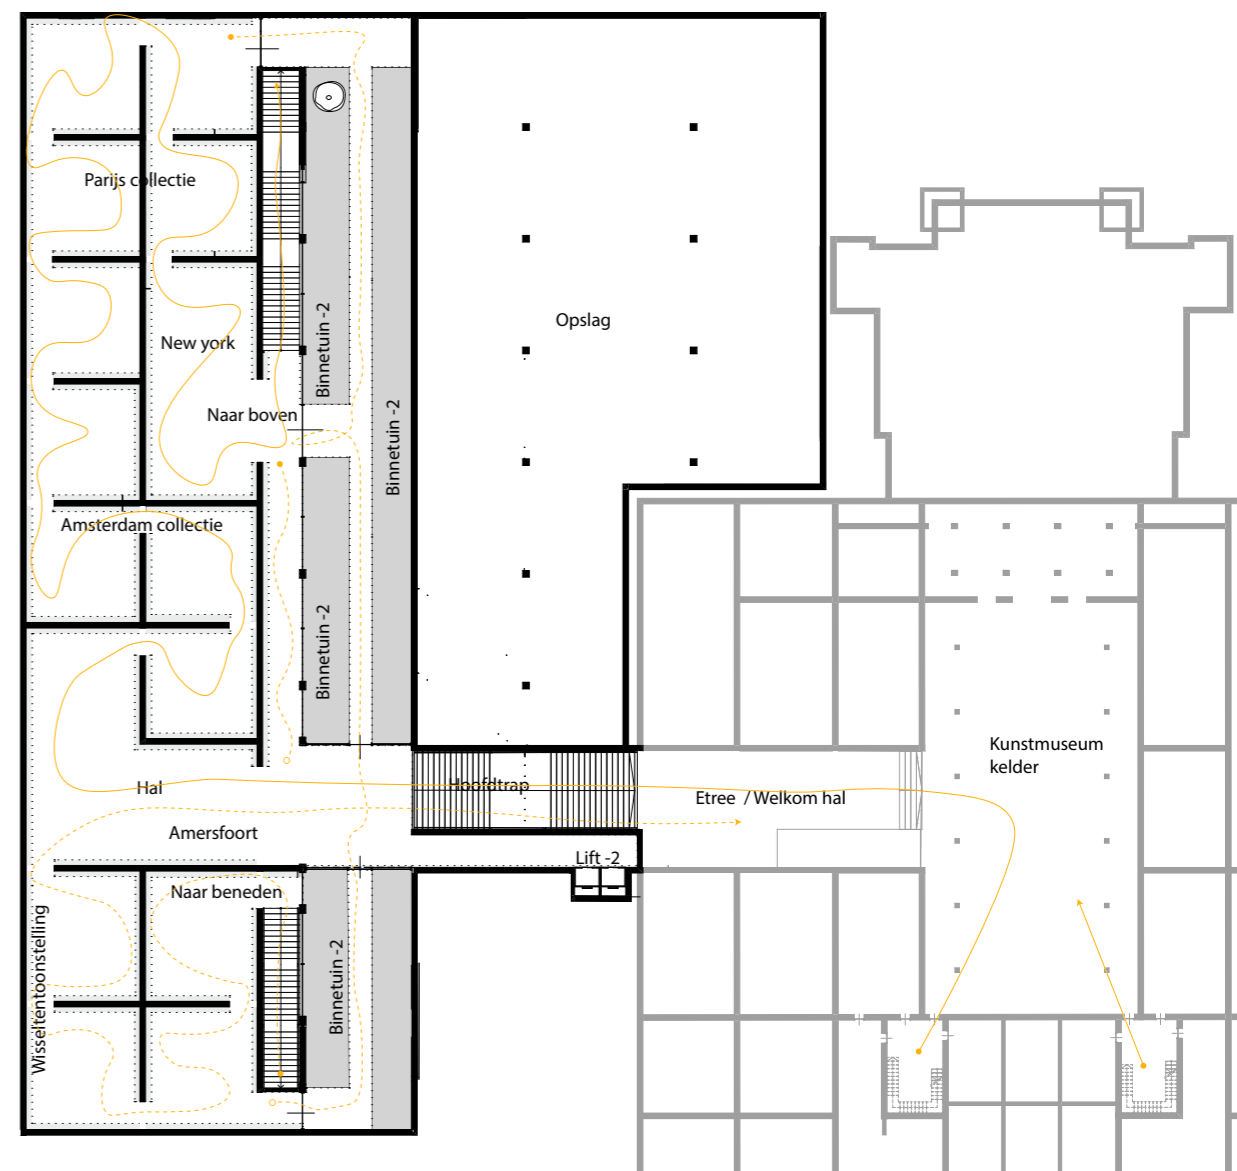

New Yourk 1917 - 1944

De Stijl

Wisselende Tent.

COLLECTIE - MONDRIAN EN DE STIJL

HOUDIGE MUSEUM - BERLAGE

ROUTING EN ZICHTLIJNEN

UITBREIDING - MONDRIAAN EN DE STIJL

Horizontale routing

Verticale routine

MUSEALE ROUTING

LANDSCHAP - ROUTING

LANDSCHAP - ROUTING

PLANKAART - KUNSTMUSEUM

DOORSNEDE A - A

BEGANE GROND

ONDERGROND - VERDIEPING -1