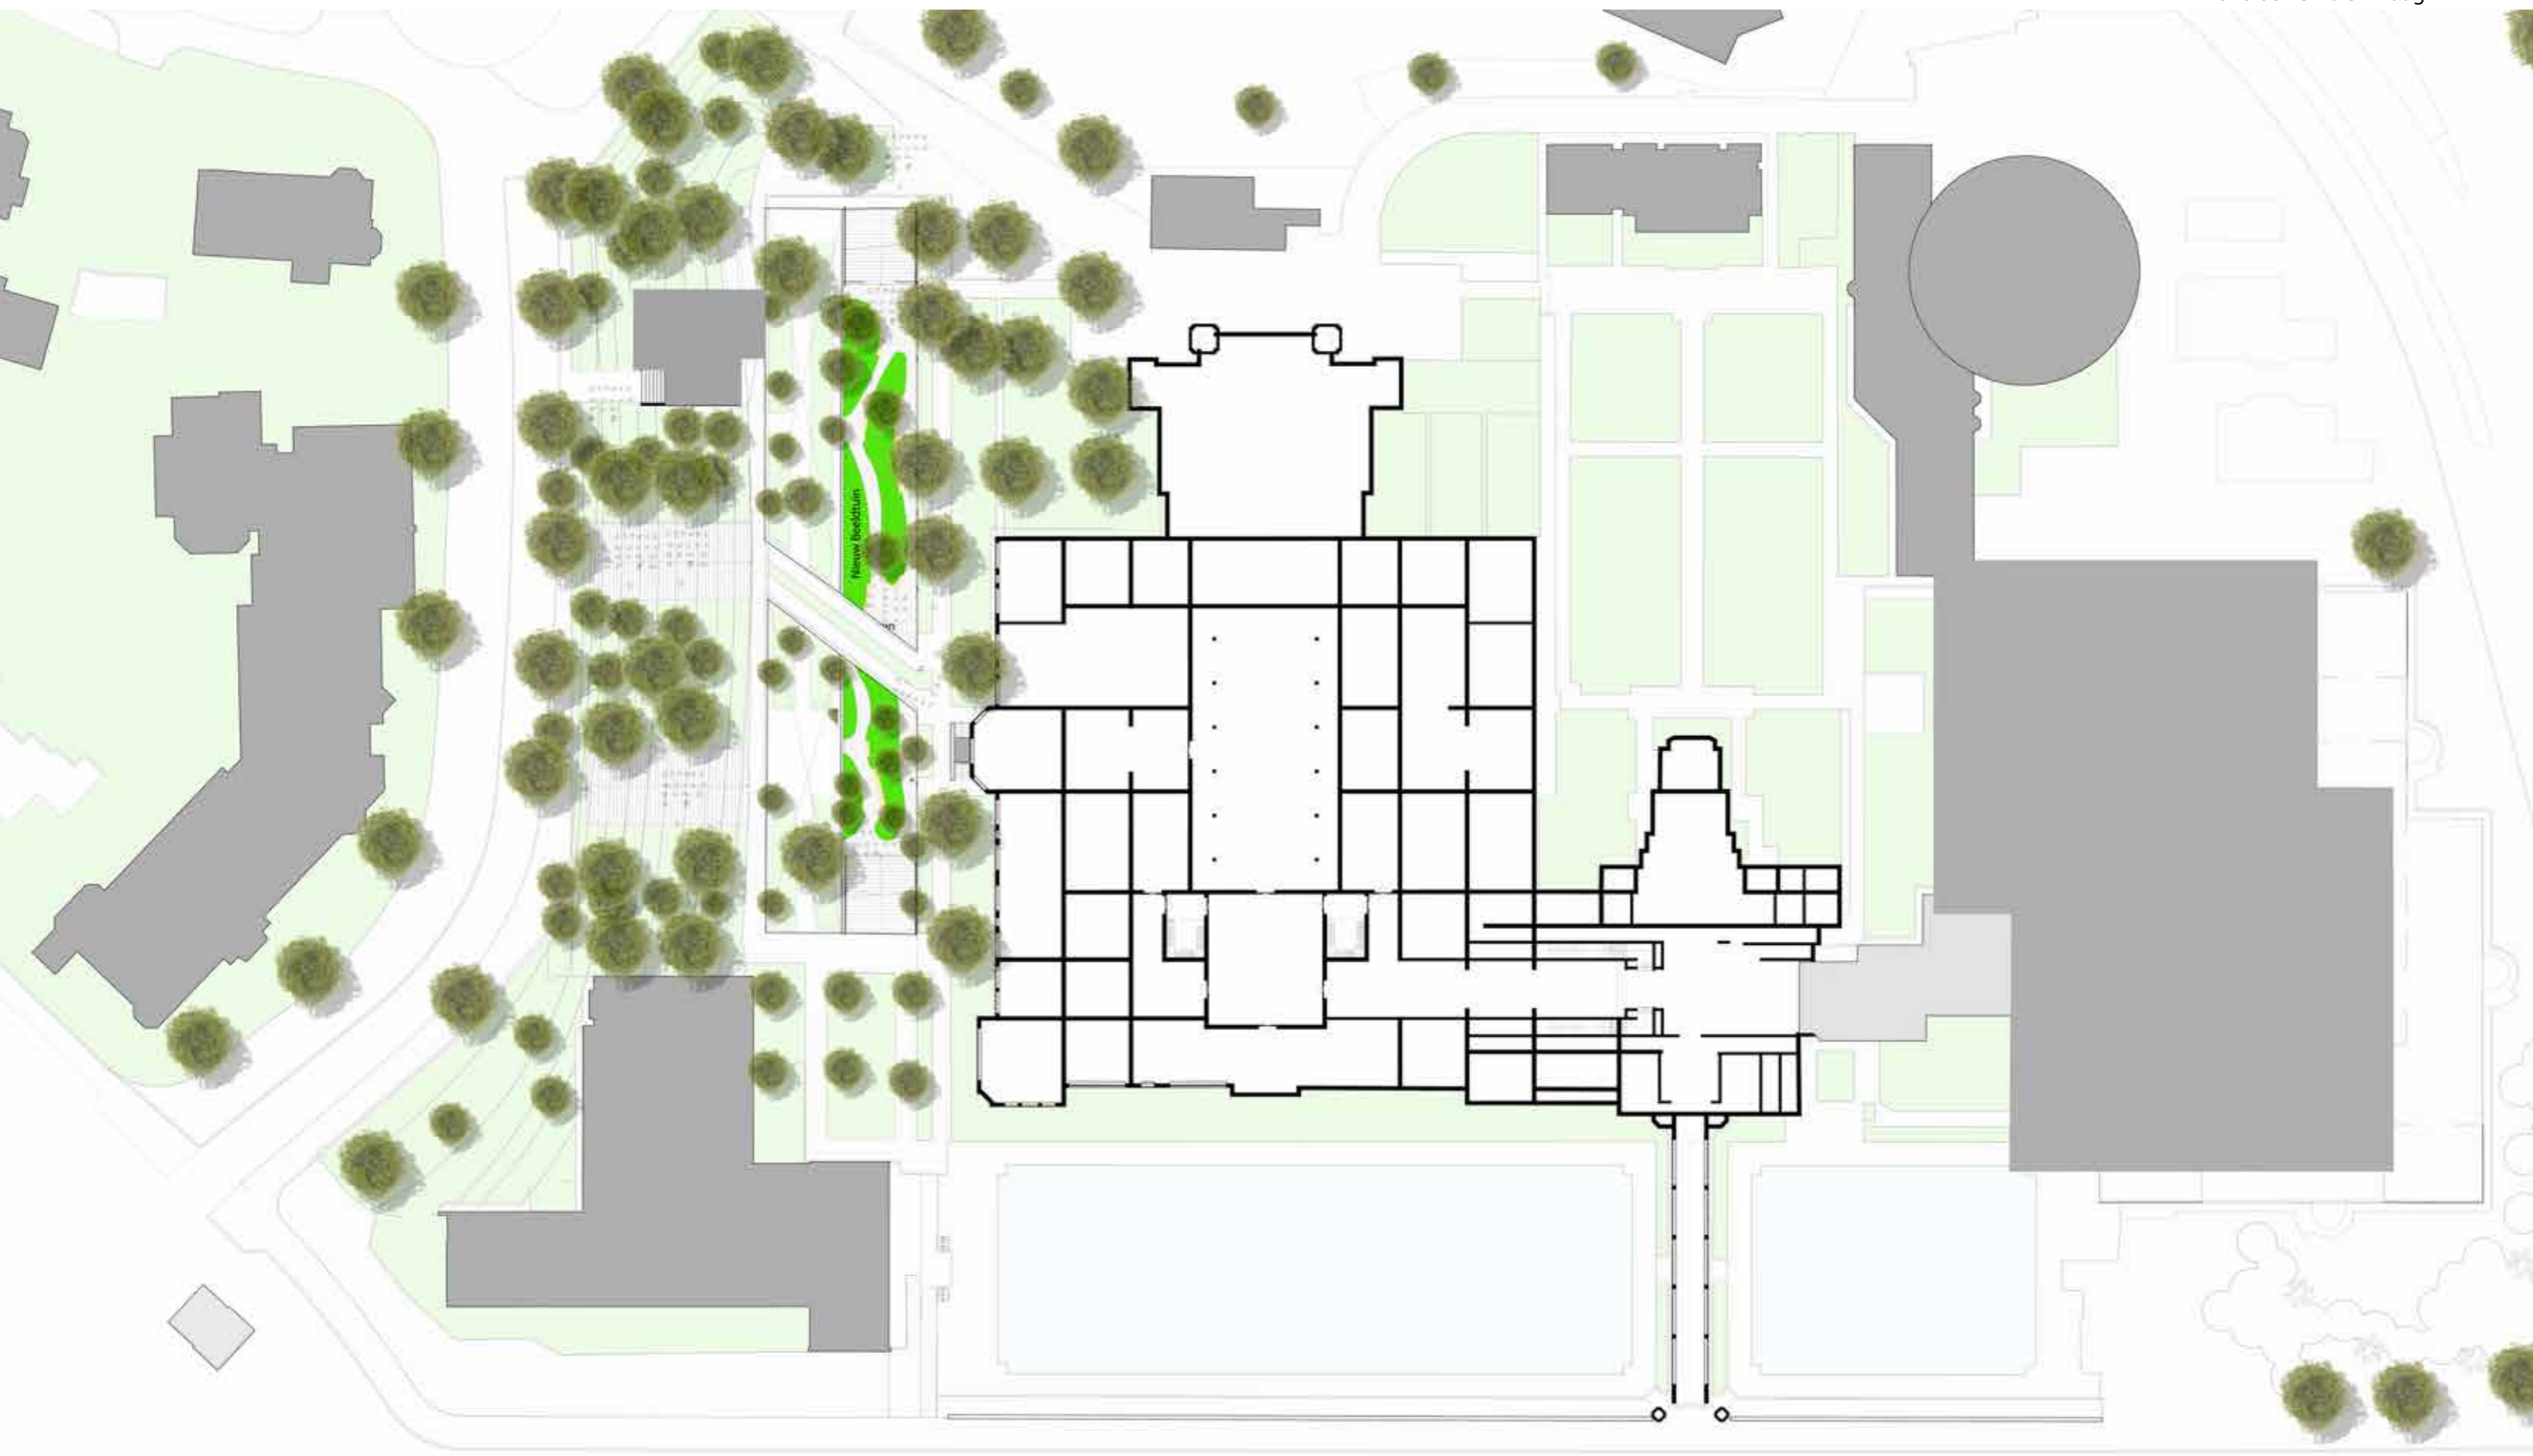

New Yourk 1917 - 1944

De Stijl

Wisselende Tent.

COLLECTIE - MONDRIAN EN DE STIJL

HOUDIGE MUSEUM - BERLAGE

ROUTING EN ZICHTLIJNEN

UITBREIDING - MONDRIAAN EN DE STIJL

Horizontale routing

Verticale routine

MUSEALE ROUTING

LANDSCHAP - ROUTING

LANDSCHAP - ROUTING

PLANKAART - KUNSTMUSEUM

DOORSNEDE A - A

BEGANE GROND

ONDERGROND - VERDIEPING -1

ONDERGROND - VERDIEPING -2

FRAGMENT - DETAILS 1:20

MAQUETTE 1:200

MAQUETTE 1:200

LANDSCHAP - LUCHT VIEW

Entree

HAL - PIET MONDRIAN

VICTORY BOOGIE WOOGIE

WISSELTENTONSTELLING

RELATIE - BINEN NE BUITEN

PAVILJOEN - CATSHEUVEL

UITBREIDING - VOORKANT

UITBERIDING - ACHTERKANT

PAVILOEN VAN DE ARTIST IN RESIDENCE

BEELDENTUIN

SCHOP WINKEL - MONDRIAAN