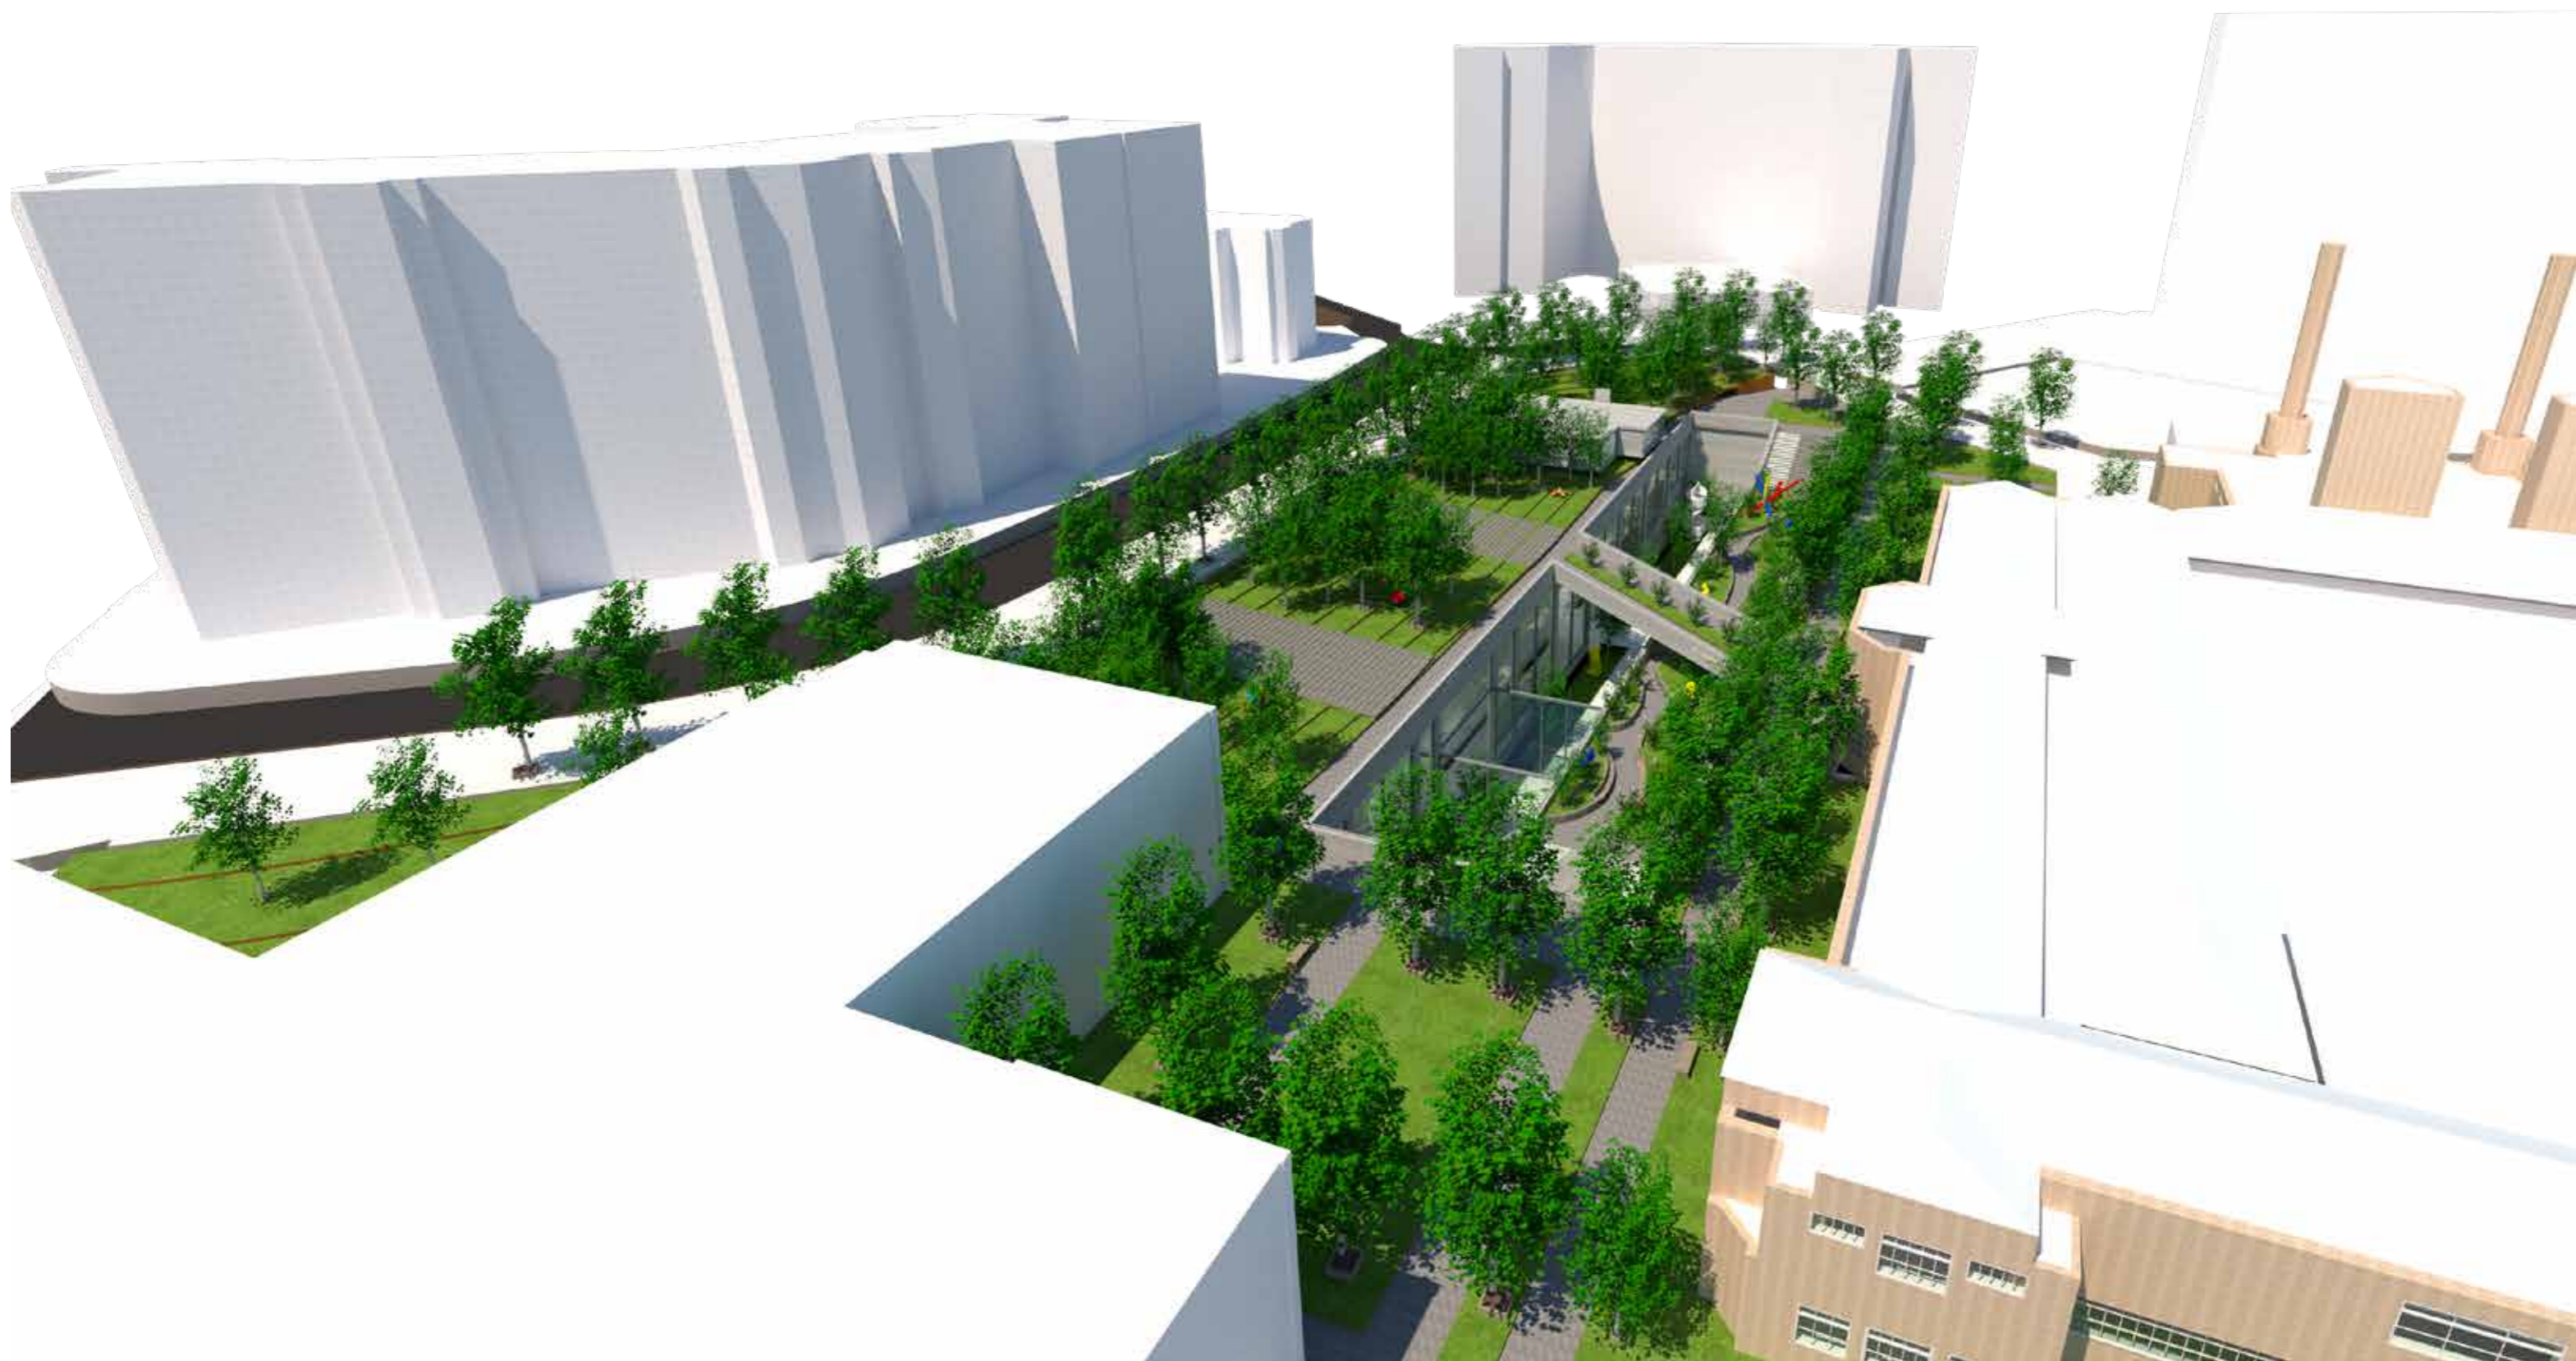

Verticale routine

MUSEALE ROUTING

LANDSCHAP - ROUTING

LANDSCHAP - ROUTING

PLANKAART - KUNSTMUSEUM

DOORSNEDE A - A

BEGANE GROND

ONDERGROND - VERDIEPING -1

ONDERGROND - VERDIEPING -2

FRAGMENT - DETAILS 1:20

MAQUETTE 1:200

MAQUETTE 1:200

LANDSCHAP - LUCHT VIEW

Entree

HAL - PIET MONDRIAN

VICTORY BOOGIE WOOGIE

WISSELTENTONSTELLING

RELATIE - BINEN NE BUITEN

PAVILJOEN - CATSHEUVEL

UITBREIDING - VOORKANT

UITBERIDING - ACHTERKANT

PAVILOEN VAN DE ARTIST IN RESIDENCE

BEELDENTUIN

SCHOP WINKEL - MONDRIAAN