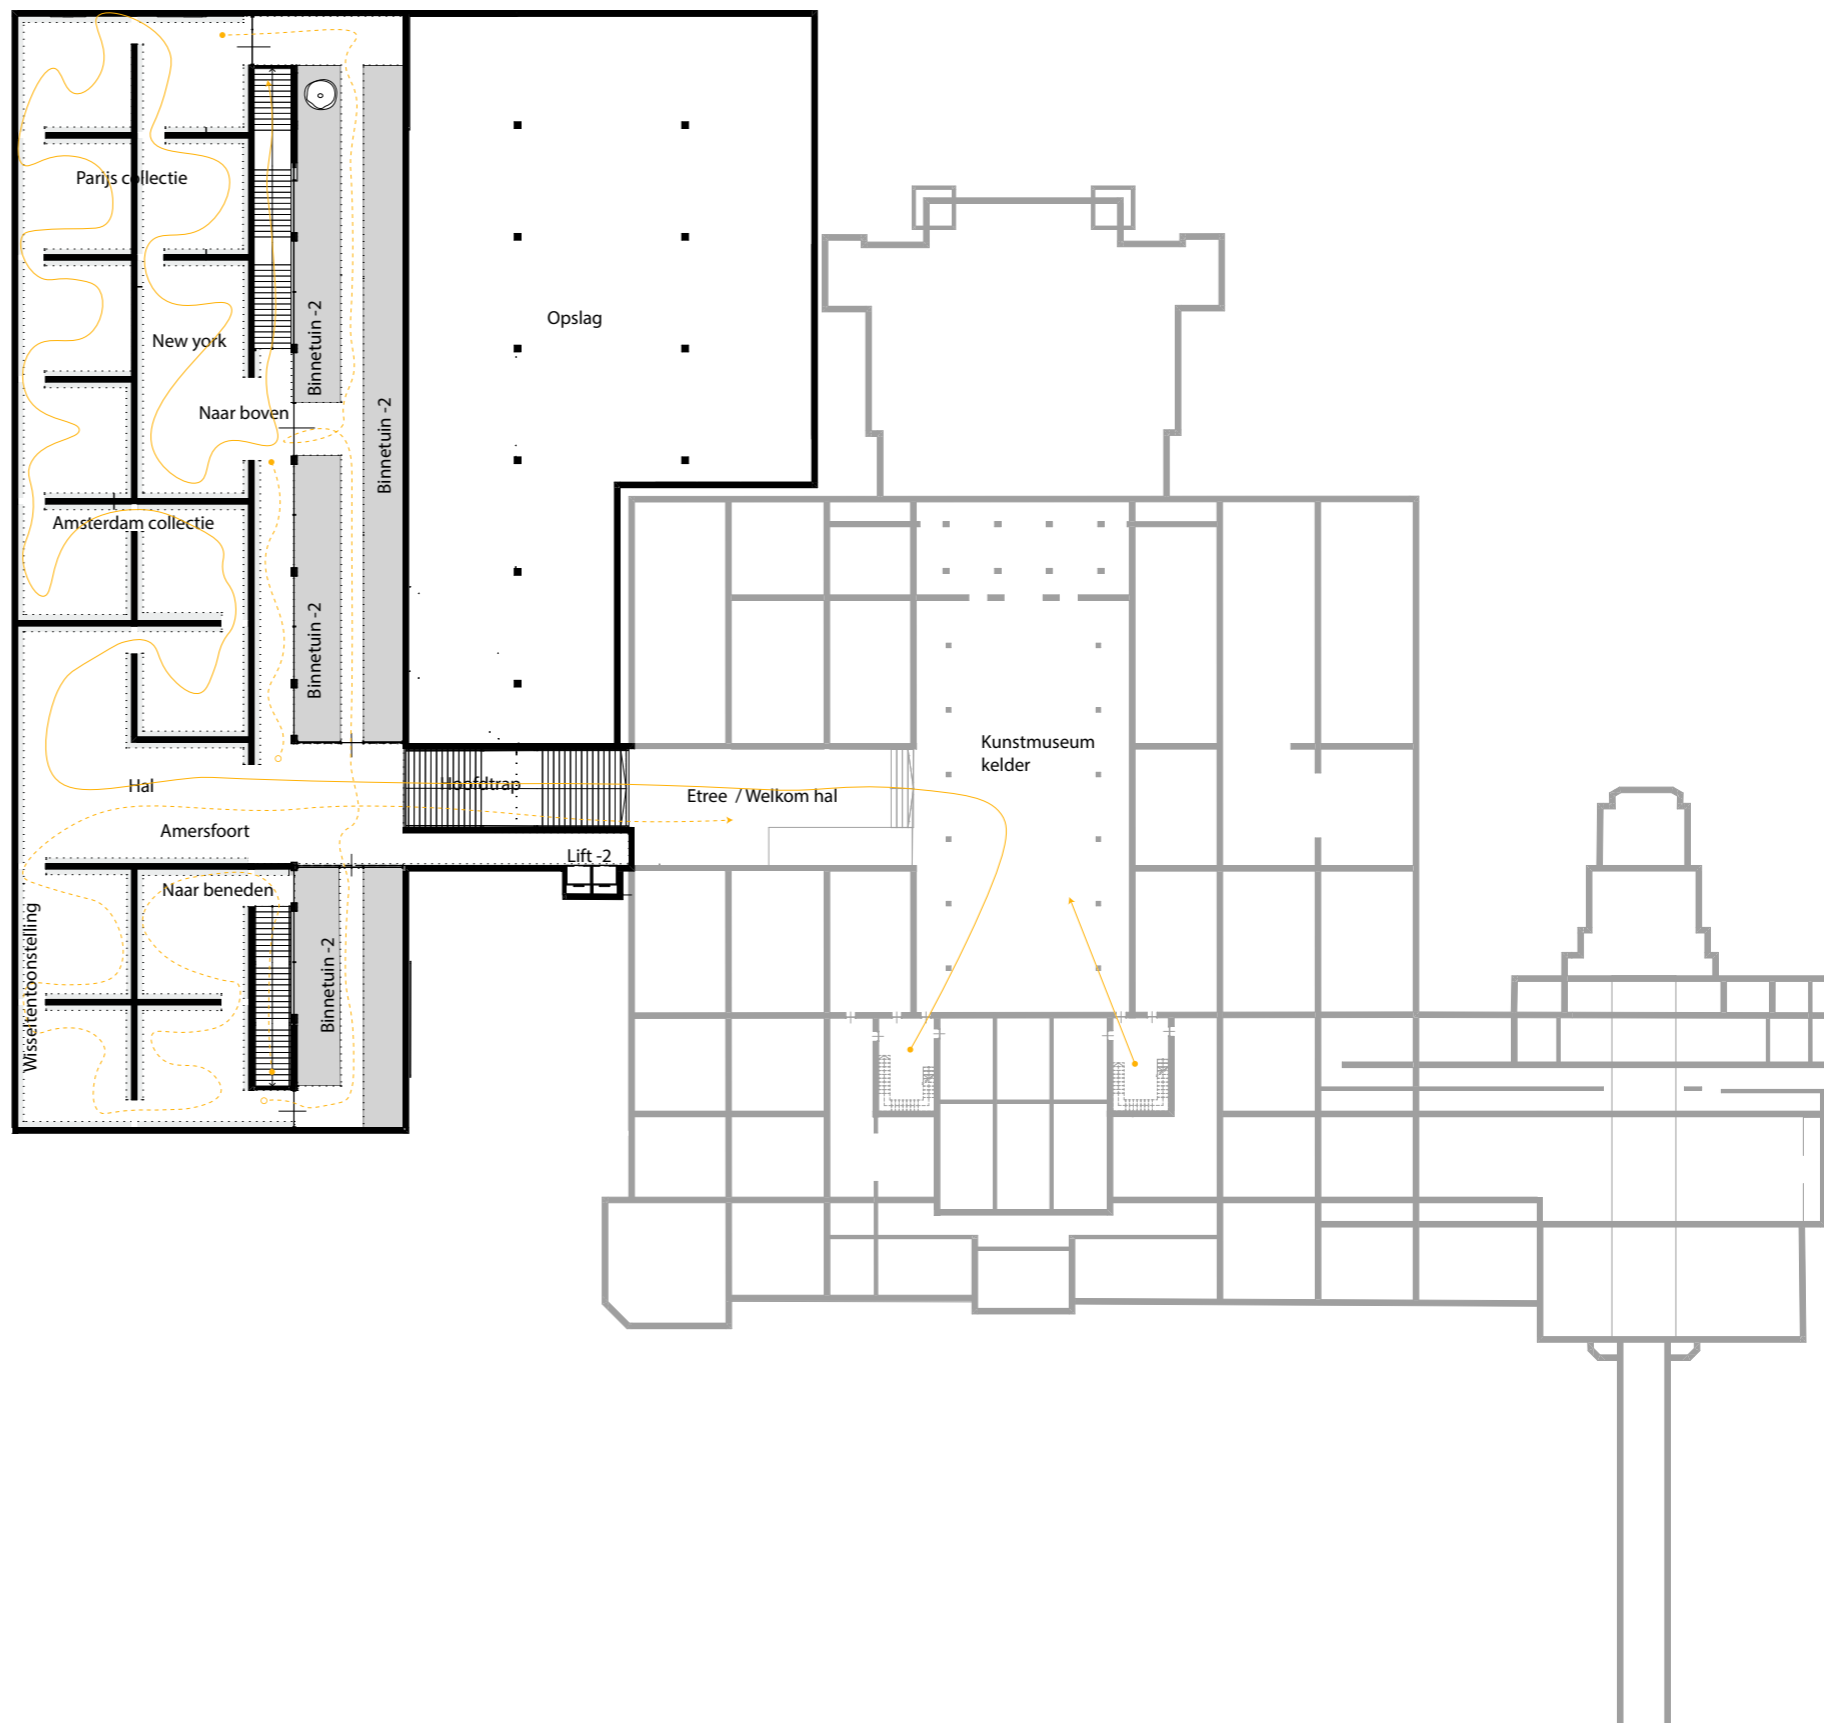

STORYBOARD - ART MUSEUM

LOCATIE - ART MUSEUM

ONTWERP - UITBREIDING

BG

- 1.yer

- Entree + Toiletten
- Educatie
- Restaurant
- Opslag
- Tentoonstelling
- Binnentuin
- Kids club
- Tijdelijk Tent.
- Workshop
- Artist Residence
- Artist Studio
- Lift
- Beeldentuin

New Yourk 1917 - 1944

De Stijl

Wisselende Tent.

COLLECTIE - MONDRIAN EN DE STIJL

HOUDIGE MUSEUM - BERLAGE

ROUTING EN ZICHTLIJNEN

UITBREIDING - MONDRIAAN EN DE STIJL

Horizontale routing

Verticale routine

MUSEALE ROUTING

LANDSCHAP - ROUTING

LANDSCHAP - ROUTING

PLANKAART - KUNSTMUSEUM

DOORSNEDE A - A

BEGANE GROND

ONDERGROND - VERDIEPING -1