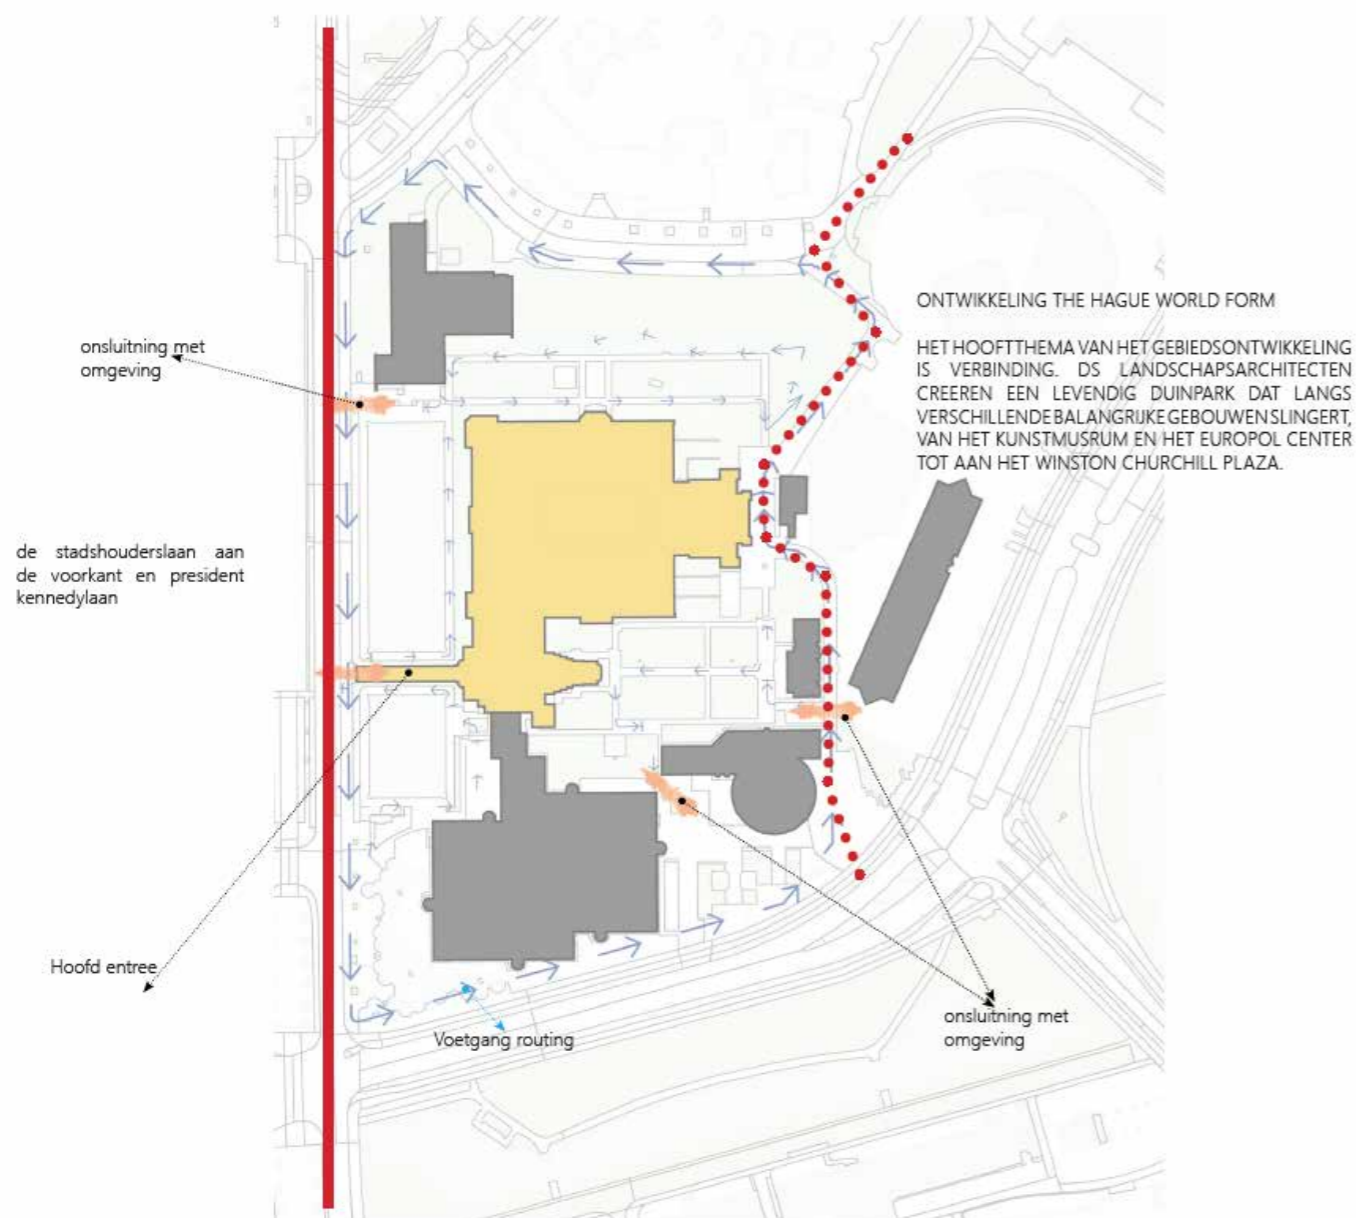

2020

VERLEDEN EN HEDEN

SITUATIE - KUNSTMUSEUM LIGGING - CAMPUS

Bebouwing: Het kunstmuseum wordt Omarm door bebouwing en neemt geen genoeg om zichzelf voorstellen tenopzichten van omgeving.

ONTSLUITING - ONTWIKKELING THE HAGUE W - FORUM

GROENVOORZING - KUNSTMUSEUM

ANALYSE - KUNSTMUSEUM

Ervaring tijdens bezoek is te zien dat routing geen duidelijk wordt ervaren door bezoekers en vooral groen wordt niet ervaren door bezoekers (NON actief). Bekend gezicht van het Kunstmuseum is voorgevel, door vijver wordt het gebouw gescheiden van stad Het kunstmuseum wordt omarmd door bebouwing en neemt geen genoeg om zichzelf voorstellen ten opzichten van omgeving.

- Ondergrond bouwen
- Respect voor Berlage (Kunstmuseum)
- Activeren van groen
- Binnen en buiten wereld samen voegen

ONTWERP POSITIE - ART MUSEUM

Vormstudie

ART TO LOOK AT

ART TO WALK IN

ARTPIECE = ARTSPACE

STORYBOARD - ART MUSEUM

LOCATIE - ART MUSEUM

ONTWERP - UITBREIDING

BG

- 1.yer

- Entree + Toiletten
- Educatie
- Restaurant
- Opslag
- Tentoonstelling
- Binnentuin
- Kids club
- Tijdelijk Tent.
- Workshop
- Artist Residence
- Artist Studio
- Lift
- Beeldentuin