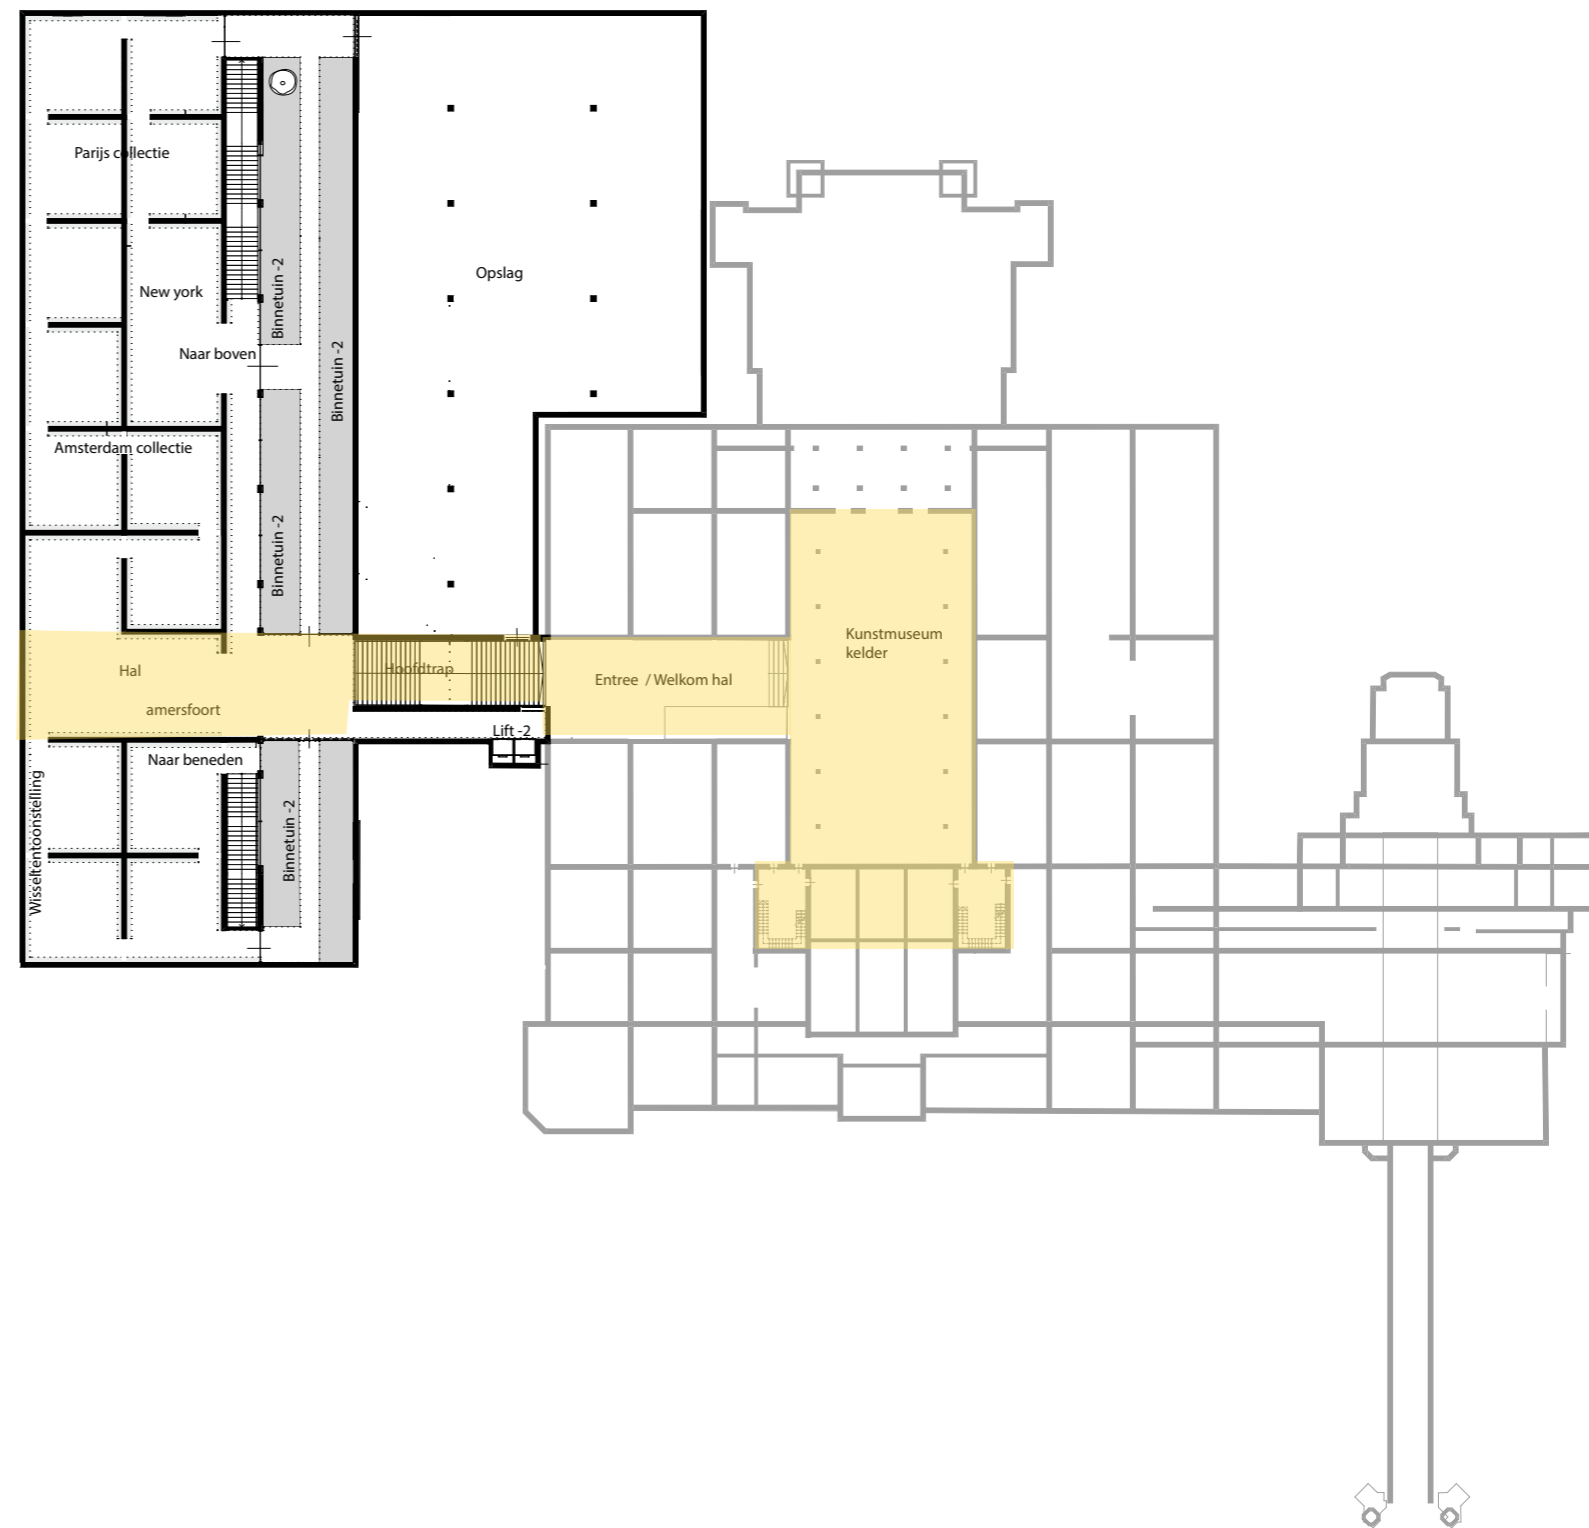

New Yourk 1917 - 1944

De Stijl

Wisselende Tent.

COLLECTIE - MONDRIAN EN DE STIJL

HOUDIGE MUSEUM - BERLAGE

ROUTING EN ZICHTLIJNEN

UITBREIDING - MONDRIAAN EN DE STIJL

Horizontale routing

Verticale routine

MUSEALE ROUTING

LANDSCHAP - ROUTING

LANDSCHAP - ROUTING

PLANKAART - KUNSTMUSEUM

DOORSNEDE A - A

BEGANE GROND

ONDERGROND - VERDIEPING -1