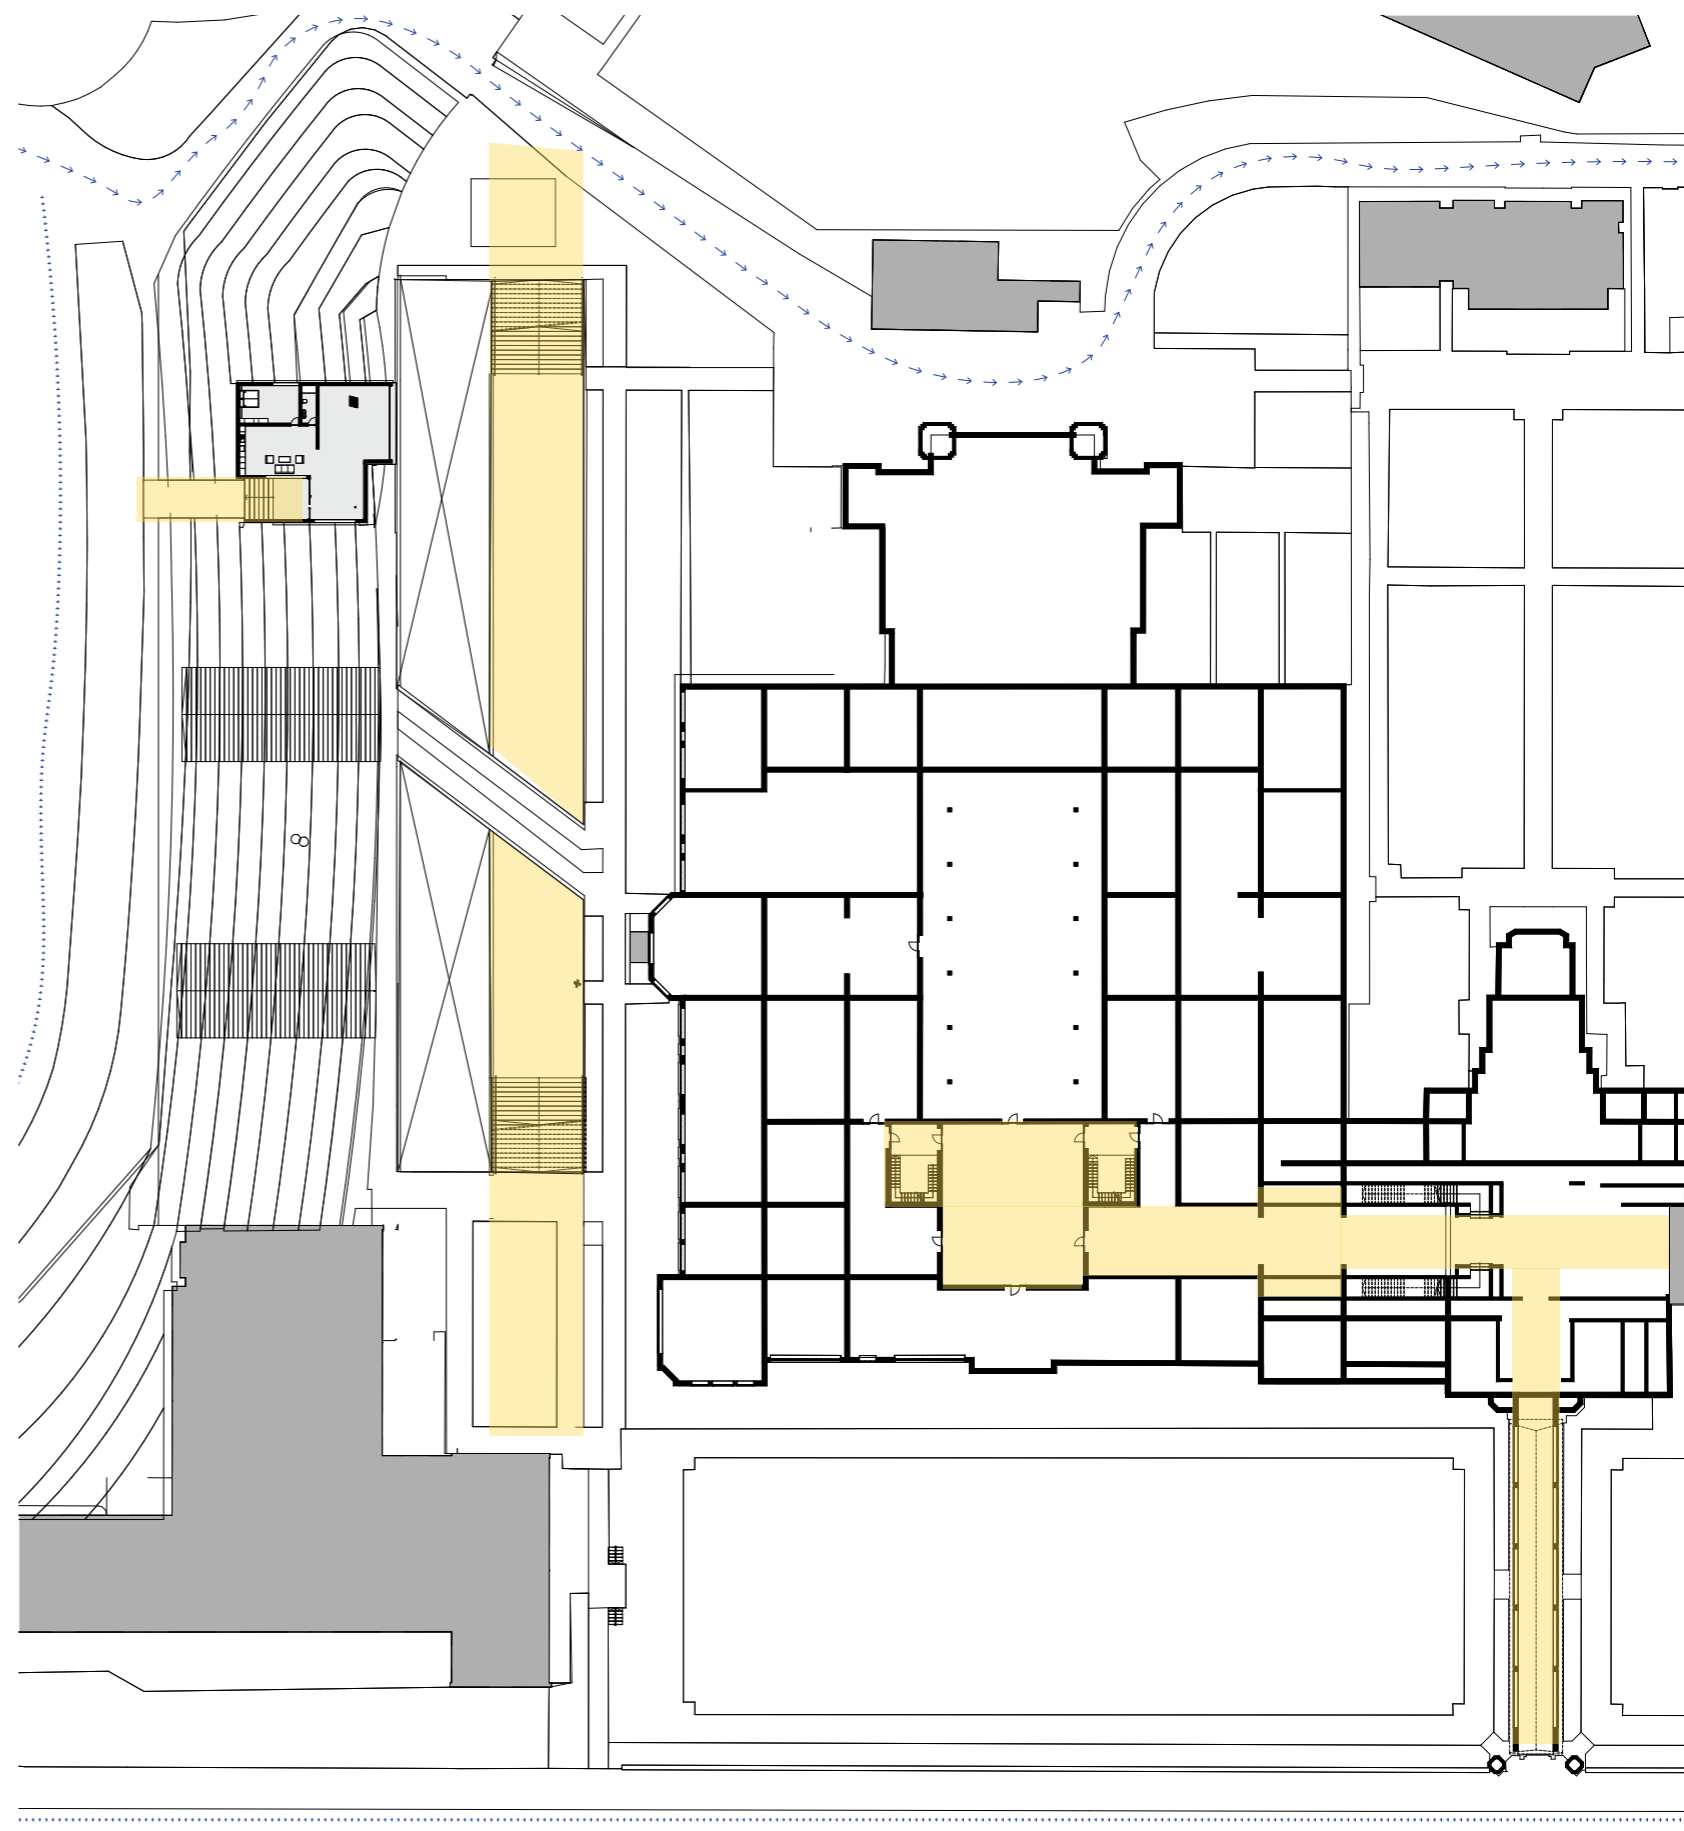

New Yourk 1917 - 1944

De Stijl

Wisselende Tent.

COLLECTIE - MONDRIAN EN DE STIJL

HOUDIGE MUSEUM - BERLAGE

ROUTING EN ZICHTLIJNEN

UITBREIDING - MONDRIAAN EN DE STIJL

Horizontale routing

Verticale routine

MUSEALE ROUTING

LANDSCHAP - ROUTING

LANDSCHAP - ROUTING

PLANKAART - KUNSTMUSEUM

DOORSNEDE A - A

BEGANE GROND

ONDERGROND - VERDIEPING -1