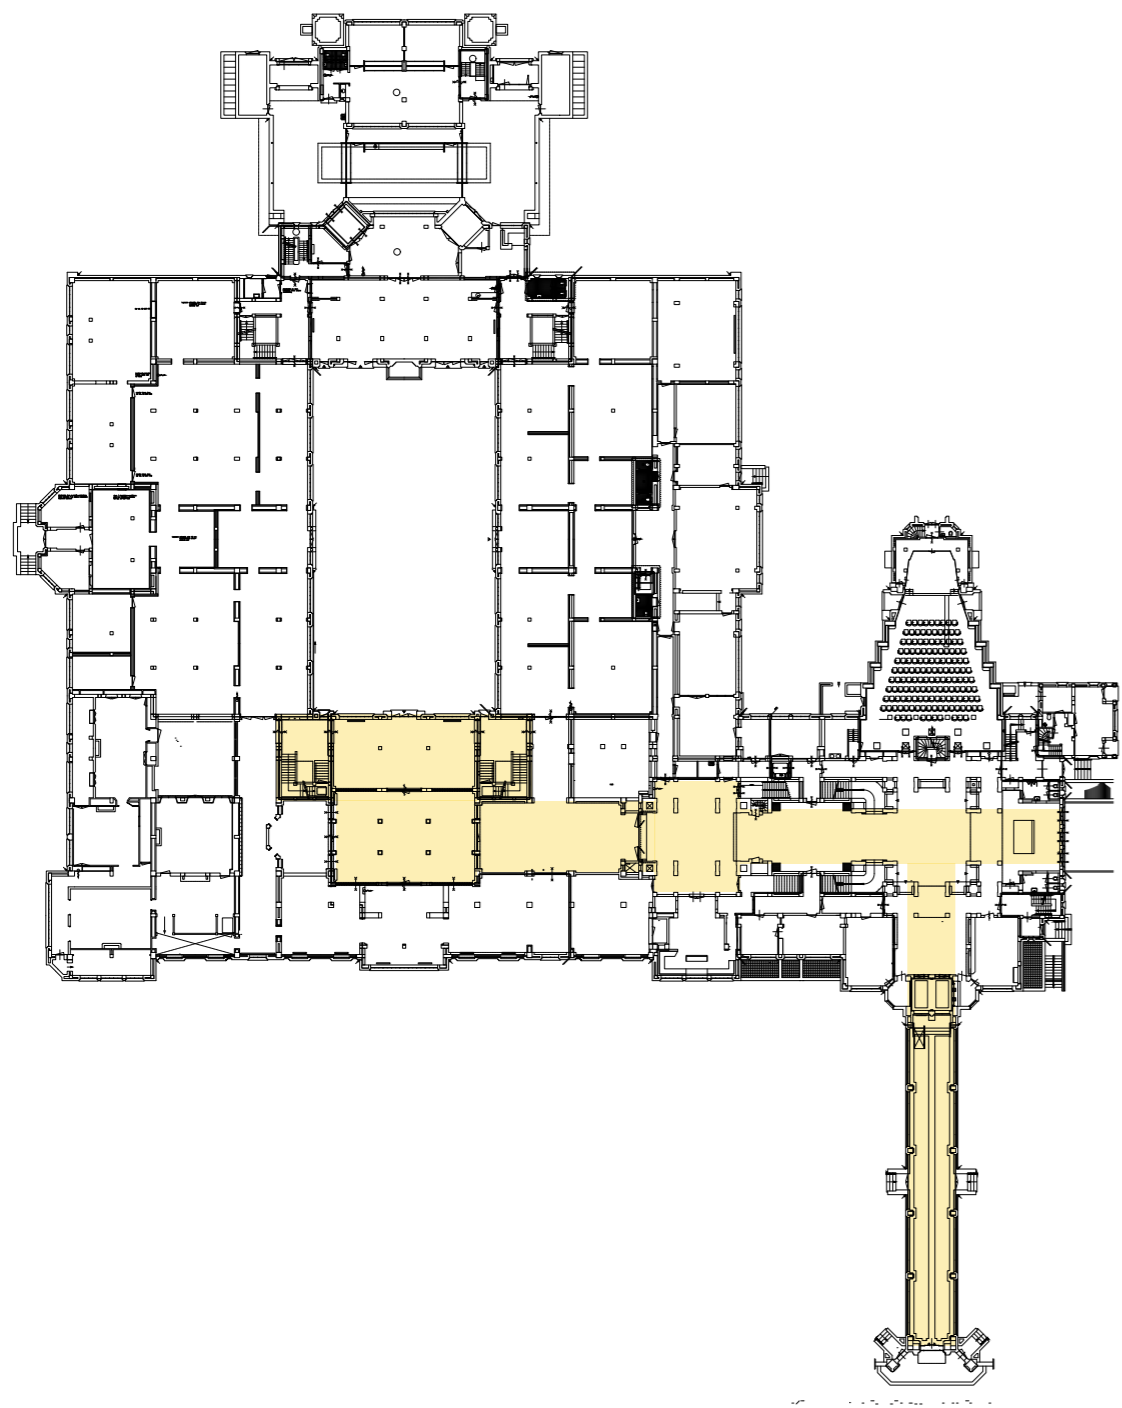

New Yourk 1917 - 1944

De Stijl

Wisselende Tent.

COLLECTIE - MONDRIAN EN DE STIJL

HOUDIGE MUSEUM - BERLAGE

ROUTING EN ZICHTLIJNEN

UITBREIDING - MONDRIAAN EN DE STIJL

Horizontale routing

Verticale routine

MUSEALE ROUTING

LANDSCHAP - ROUTING

LANDSCHAP - ROUTING

PLANKAART - KUNSTMUSEUM

DOORSNEDE A - A

BEGANE GROND

ONDERGROND - VERDIEPING -1