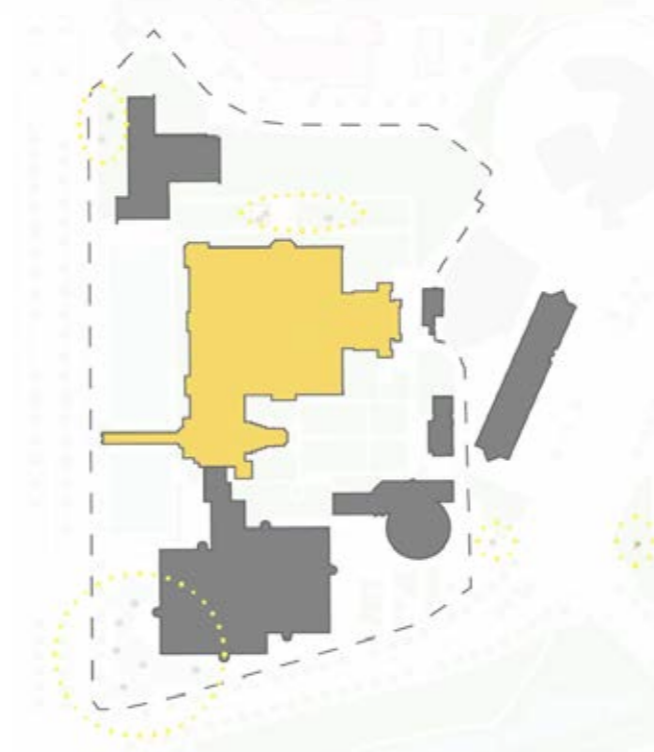

ANALYSE - KUNSTMUSEUM

Ervaring tijdens bezoek is te zien dat routing geen duidelijk wordt ervaren door bezoekers en vooral groen wordt niet ervaren door bezoekers (NON actief). Bekend gezicht van het Kunstmuseum is voorgevel, door vijver wordt het gebouw gescheiden van stad Het kunstmuseum wordt omarmd door bebouwing en neemt geen genoeg om zichzelf voorstellen ten opzichten van omgeving.