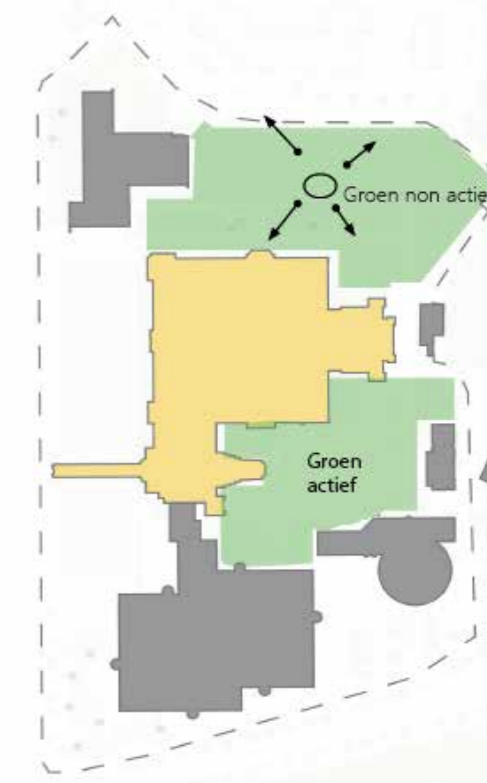

2020

VERLEDEN EN HEDEN

SITUATIE - KUNSTMUSEUM LIGGING - CAMPUS

Bebouwing: Het kunstmuseum wordt Omarm door bebouwing en neemt geen genoeg om zichzelf voorstellen tenopzichten van omgeving.

ONTSLUITING - ONTWIKKELING THE HAGUE W - FORUM

GROENVOORZING - KUNSTMUSEUM

ANALYSE - KUNSTMUSEUM

Ervaring tijdens bezoek is te zien dat routing geen duidelijk wordt ervaren door bezoekers en vooral groen wordt niet ervaren door bezoekers (NON actief). Bekend gezicht van het Kunstmuseum is voorgevel, door vijver wordt het gebouw gescheiden van stad Het kunstmuseum wordt omarmd door bebouwing en neemt geen genoeg om zichzelf voorstellen ten opzichten van omgeving.

- Ondergrond bouwen
- Respect voor Berlage (Kunstmuseum)
- Activeren van groen
- Binnen en buiten wereld samen voegen

ONTWERP POSITIE - ART MUSEUM

Vormstudie

ART TO LOOK AT

ART TO WALK IN

ARTPIECE = ARTSPACE