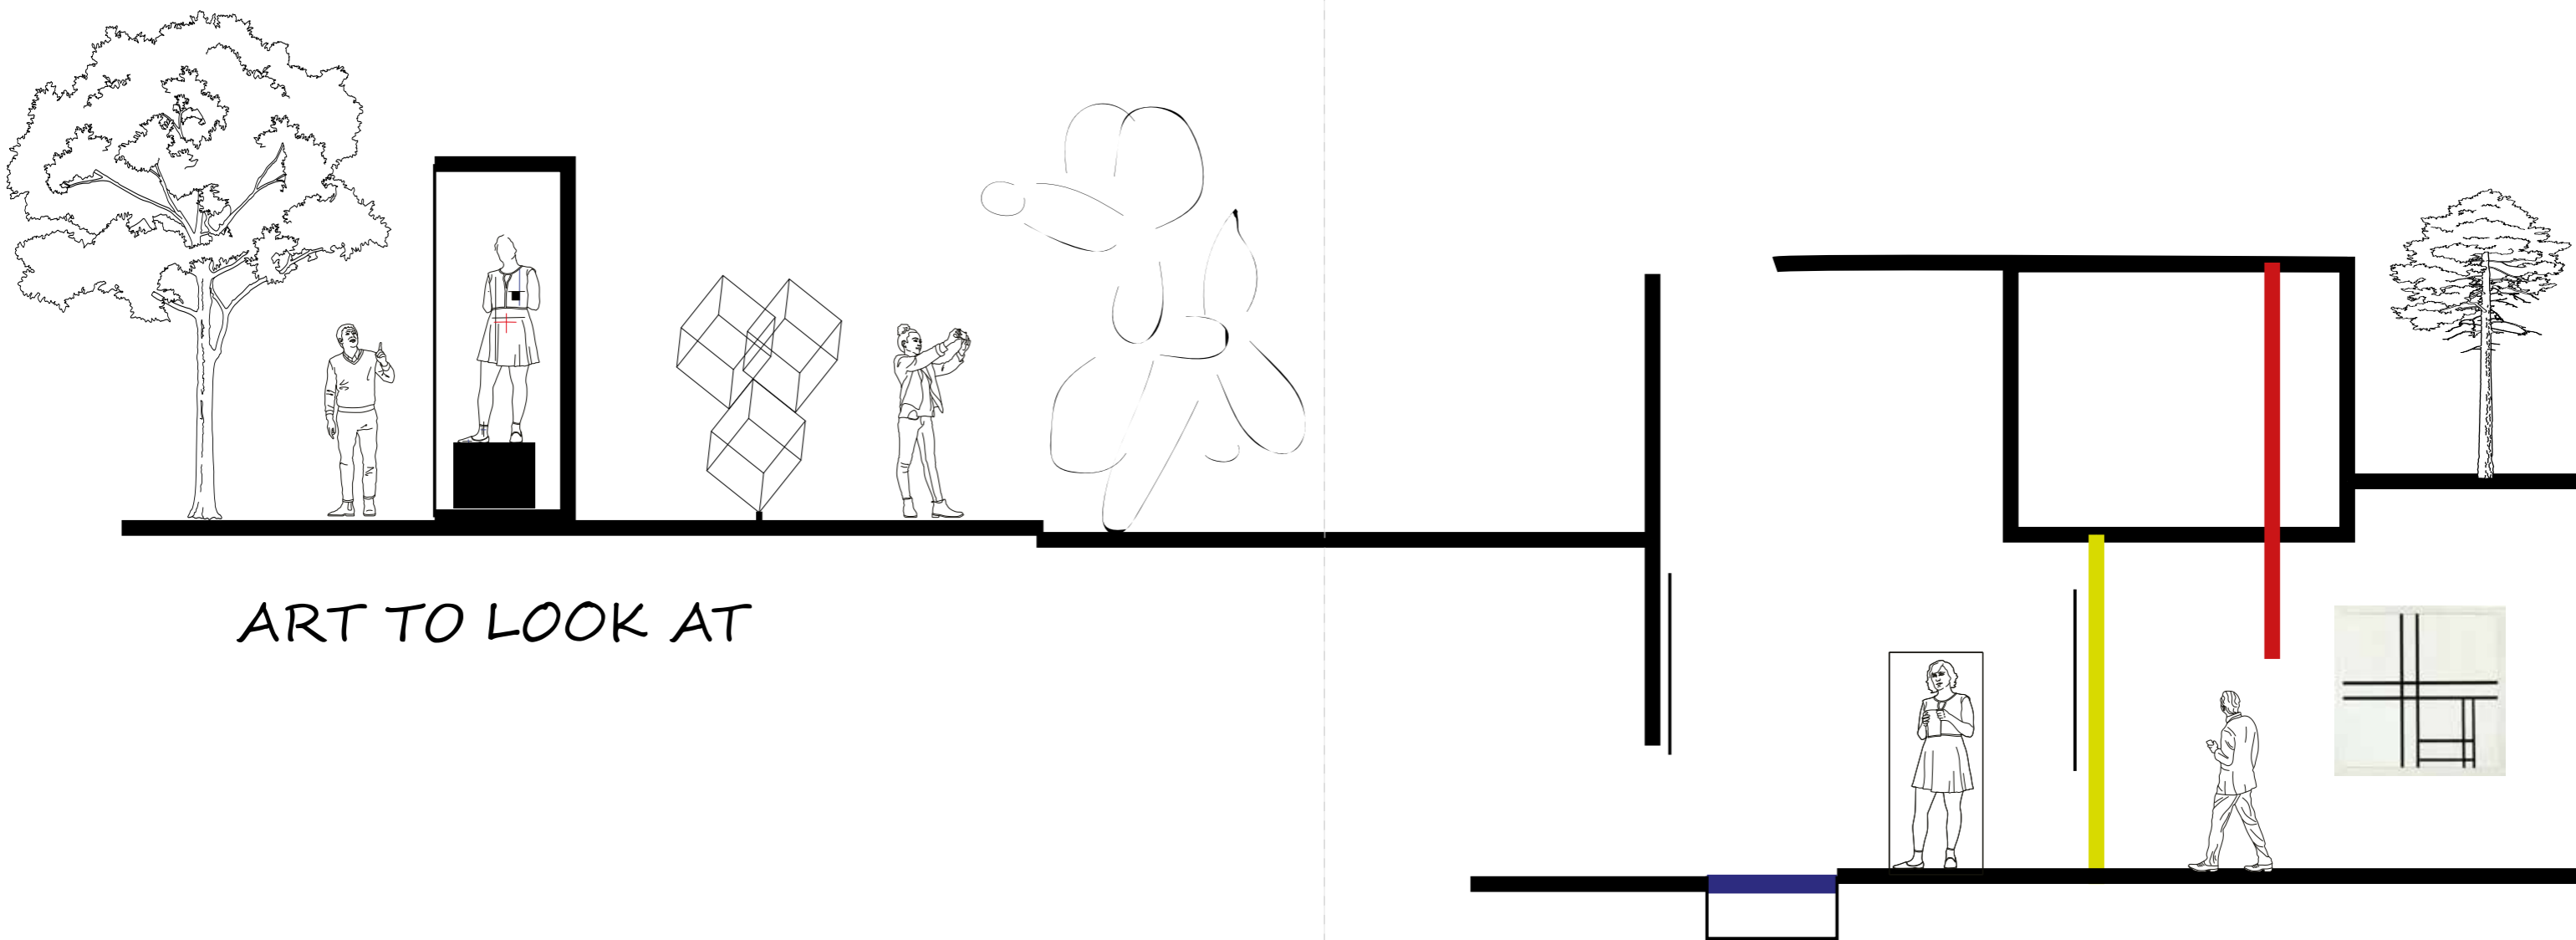

GROENVOORZING - KUNSTMUSEUM

ANALYSE - KUNSTMUSEUM

Ervaring tijdens bezoek is te zien dat routing geen duidelijk wordt ervaren door bezoekers en vooral groen wordt niet ervaren door bezoekers (NON actief). Bekend gezicht van het Kunstmuseum is voorgevel, door vijver wordt het gebouw gescheiden van stad Het kunstmuseum wordt omarmd door bebouwing en neemt geen genoeg om zichzelf voorstellen ten opzichten van omgeving.

- Ondergrond bouwen
- Respect voor Berlage (Kunstmuseum)
- Activeren van groen
- Binnen en buiten wereld samen voegen

ONTWERP POSITIE - ART MUSEUM

Vormstudie

ART TO LOOK AT

ART TO WALK IN

ARTPIECE = ARTSPACE