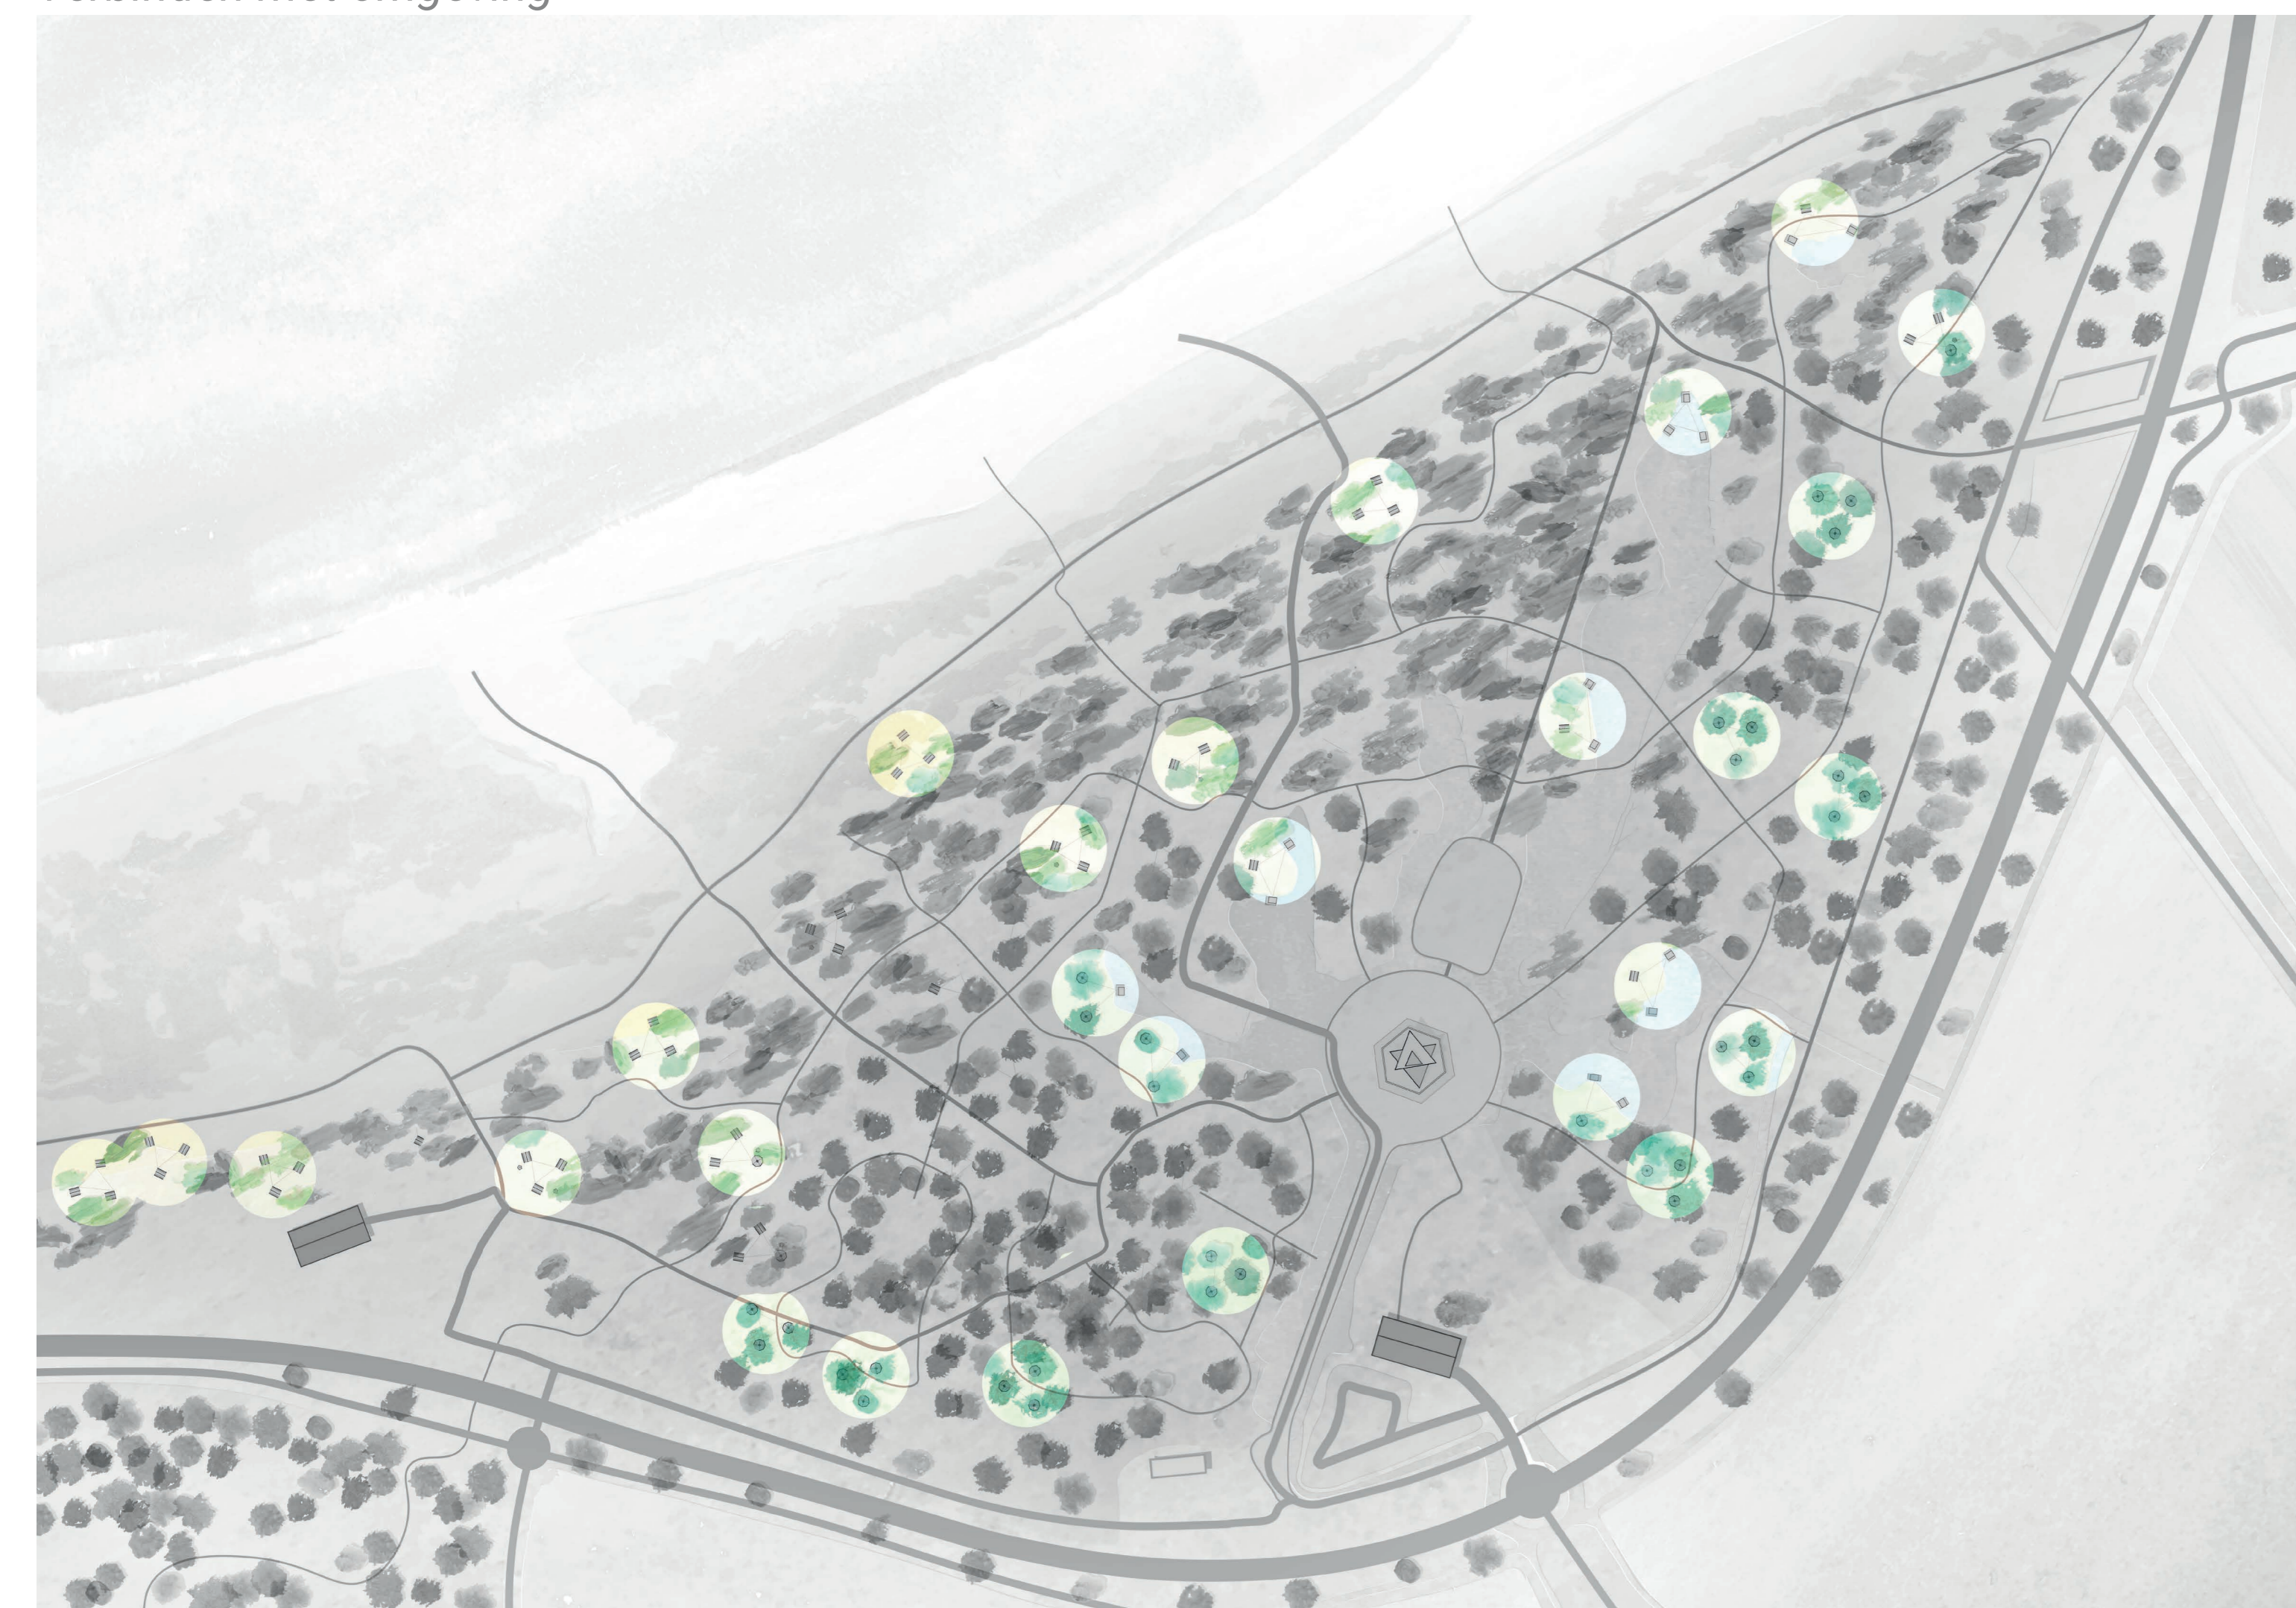

DELTA

EEN PARK VAN EN VOOR IEDEREEN

Verbinden met omgeving

Tijdelijkheid en permanentie

Een park van en voor iedereen, heel het jaar door. Waarbij door de herontwikkeling van een vakantiepark een duurzaam ontwerp ontstaat met voordelen voor alle partijen. Zo profiteert de boer van wateropslag terwijl de vakantieganger en de plaatselijke bevolking kunnen genieten van de diverse natuur. Er ontstaat een plek waar ruimte en tijd is voor bezinnen en rusten. Een plek om je verbonden te voelen met de natuur. Er zijn permanente en tijdelijke vakantiehuizen ontworpen, om in de zomer meer ruimte te creëren voor toeristen. Ondernemers uit de directe omgeving plaatsen en verwijderen de vakantiehuizen, dit zorgt voor werkgelegenheid en een financiële boost voor de ondernemer. Staatsbosbeheer krijgt de kans om een van zijn natuurgebieden uit te breiden. En het hout dat Staatsbosbeheer produceert wordt gebruikt voor de vakantiehuizen. Het basismateriaal voor dit park komt dus uit de directe omgeving.

- Delta als herkenning en organisatie
- Vakantiewoningen: In de boom
- Vakantiewoningen: Onder de boom
- Vakantiewoningen: Op het water
- Noordzee
- Duinen
- Polder landschap
- Natuurgebied De Schotsman in beheer van Staatsbosbeheer