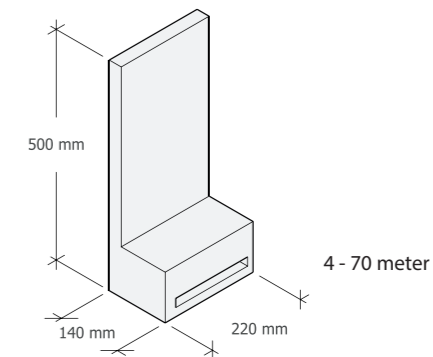

dwarsdoorsnede / aanzicht vanuit wijkpark