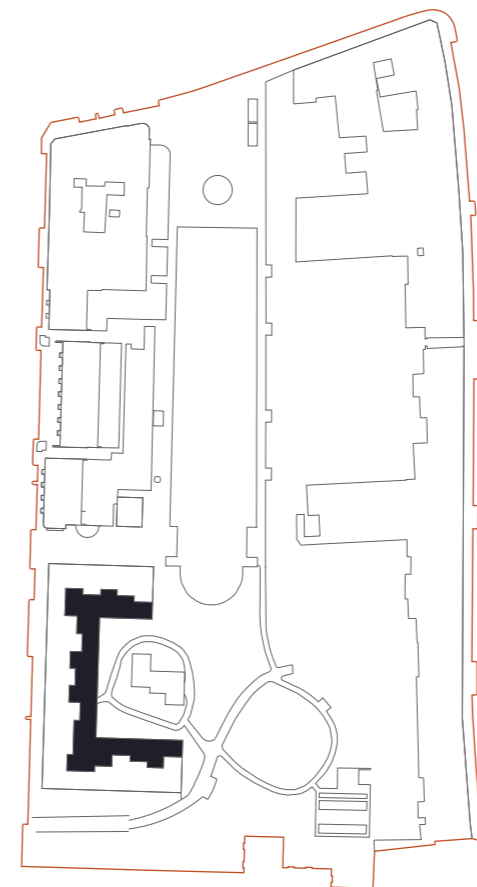

entrees

prive

collectief

publiek

0 1

(publiek) straat
gebakken klinker rood - bruin
als bestaand

(publiek) stoep
betontegels 30x30
als bestaand

(overgang publiek>prive) plint rondom gebouw
2 rijen - handvorm baksteen
kleur: rood in tegelverband

aanzicht vanaf Gouvernesstraat

(publiek) stoep
(publiek)entree
(collectief) vlonder
(publiek) tuin/wijkpark
(collectief) vlonder
(prive)woning
(publiek) stoep

langsdoorsnede / aanzicht vanuit wijkpark

(publiek) stoep
(publiek)entree
(collectief) vlonder
(publiek) tuin/wijkpark