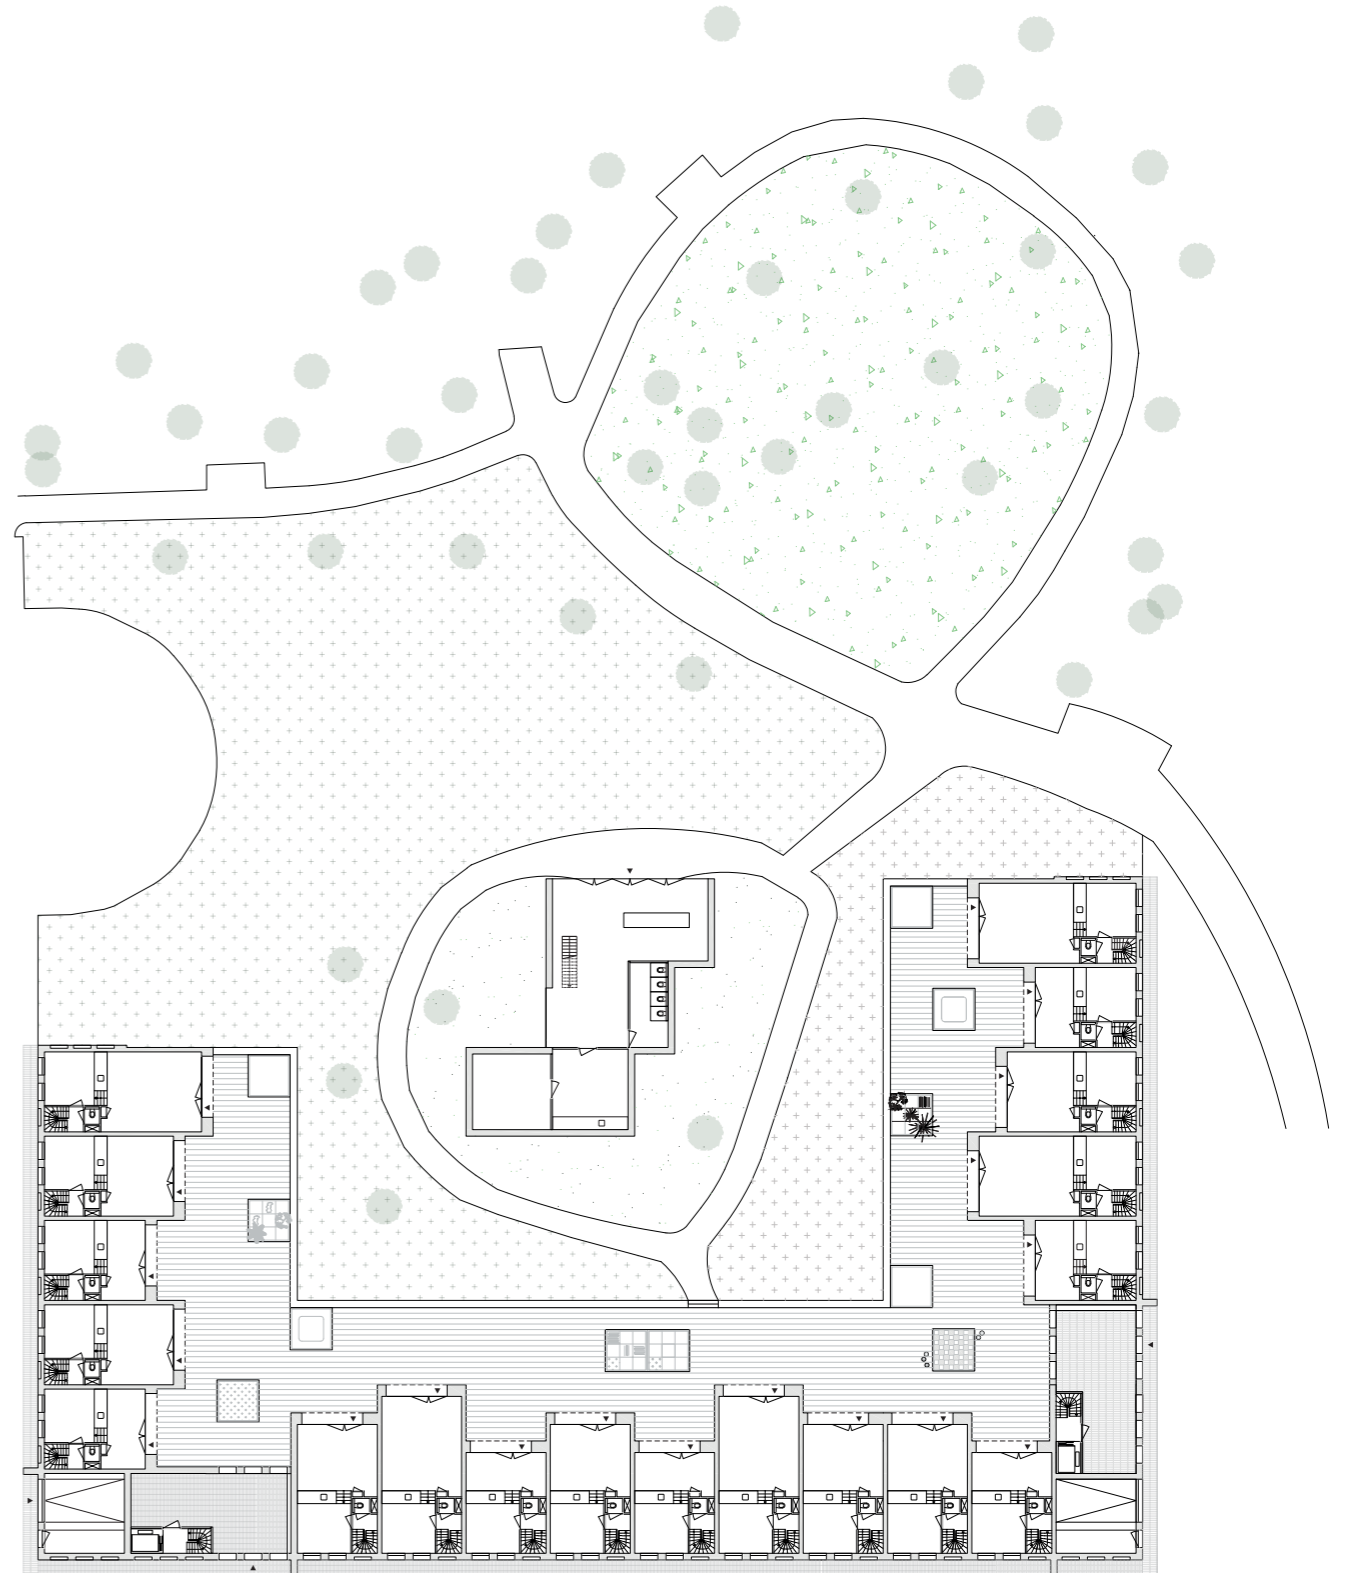

entrees

prive

collectief

publiek

0 1

(publiek) straat
gebakken klinker rood - bruin
als bestaand

(publiek) stoep
betontegels 30x30
als bestaand

(overgang publiek>prive) plint rondom gebouw
2 rijen - handvorm baksteen
kleur: rood in tegelverband

aanzicht vanaf Gouvernesstraat

(publiek) stoep
(publiek)entree
(collectief) vlonder
(publiek) tuin/wijkpark
(collectief) vlonder
(prive)woning
(publiek) stoep

langsdoorsnede / aanzicht vanuit wijkpark

(publiek) stoep
(publiek)entree
(collectief) vlonder
(publiek) tuin/wijkpark