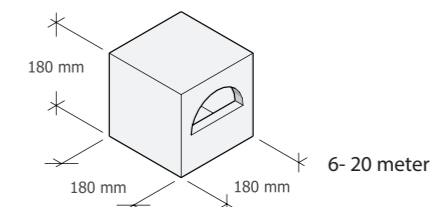

dwarsdoorsnede / aanzicht vanuit wijkpark

vleermuis

witte kwikstaart

zwarte roodstaart

huismus

spreeuw

gierzwaluw