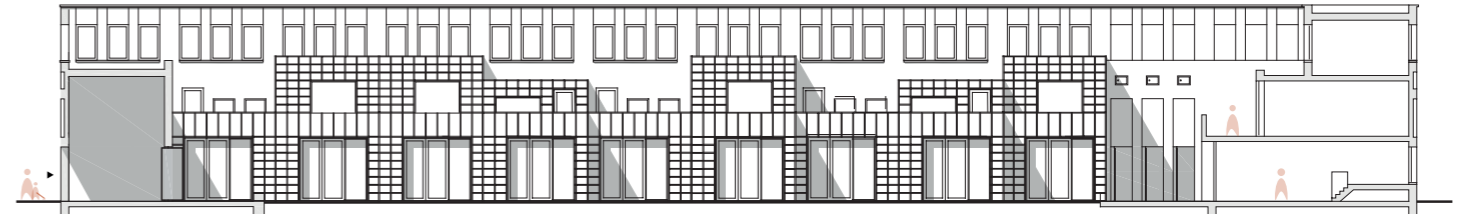

entrees

prive

collectief

publiek

0 1

(publiek) straat
gebakken klinker rood - bruin
als bestaand

(publiek) stoep
betontegels 30x30
als bestaand

(overgang publiek>prive) plint rondom gebouw
2 rijen - handvorm baksteen
kleur: rood in tegelverband

aanzicht vanaf Gouvernesstraat

(publiek) stoep
(publiek)entree
(collectief) vlonder
(publiek) tuin/wijkpark
(collectief) vlonder
(prive)woning
(publiek) stoep

langsdoorsnede / aanzicht vanuit wijkpark

(publiek) stoep
(publiek)entree
(collectief) vlonder
(publiek) tuin/wijkpark