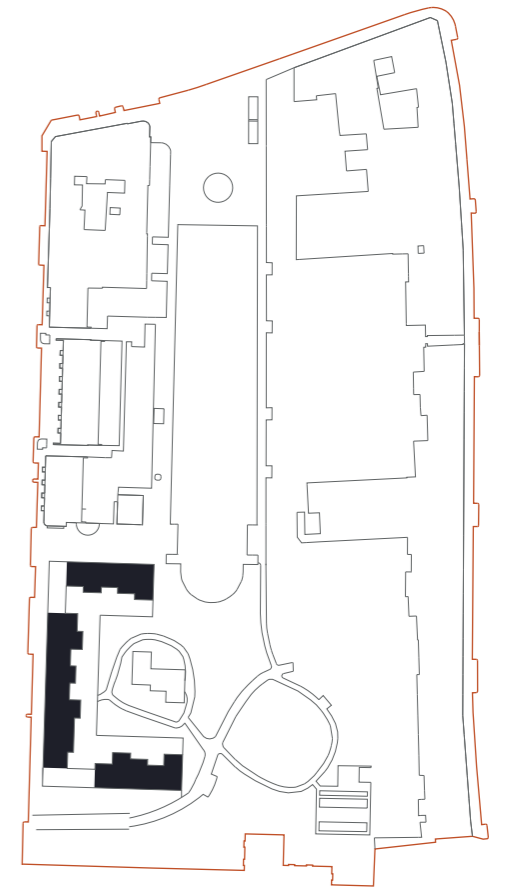

entrees

prive

collectief

publiek

0 1

(publiek) straat
gebakken klinker rood - bruin
als bestaand

(publiek) stoep
betontegels 30x30
als bestaand

(overgang publiek>prive) plint rondom gebouw
2 rijen - handvorm baksteen
kleur: rood in tegelverband

aanzicht vanaf Gouvernesstraat

(publiek) stoep
(publiek)entree
(collectief) vlonder
(publiek) tuin/wijkpark
(collectief) vlonder
(prive)woning
(publiek) stoep

langsdoorsnede / aanzicht vanuit wijkpark

(publiek) stoep
(publiek)entree
(collectief) vlonder
(publiek) tuin/wijkpark