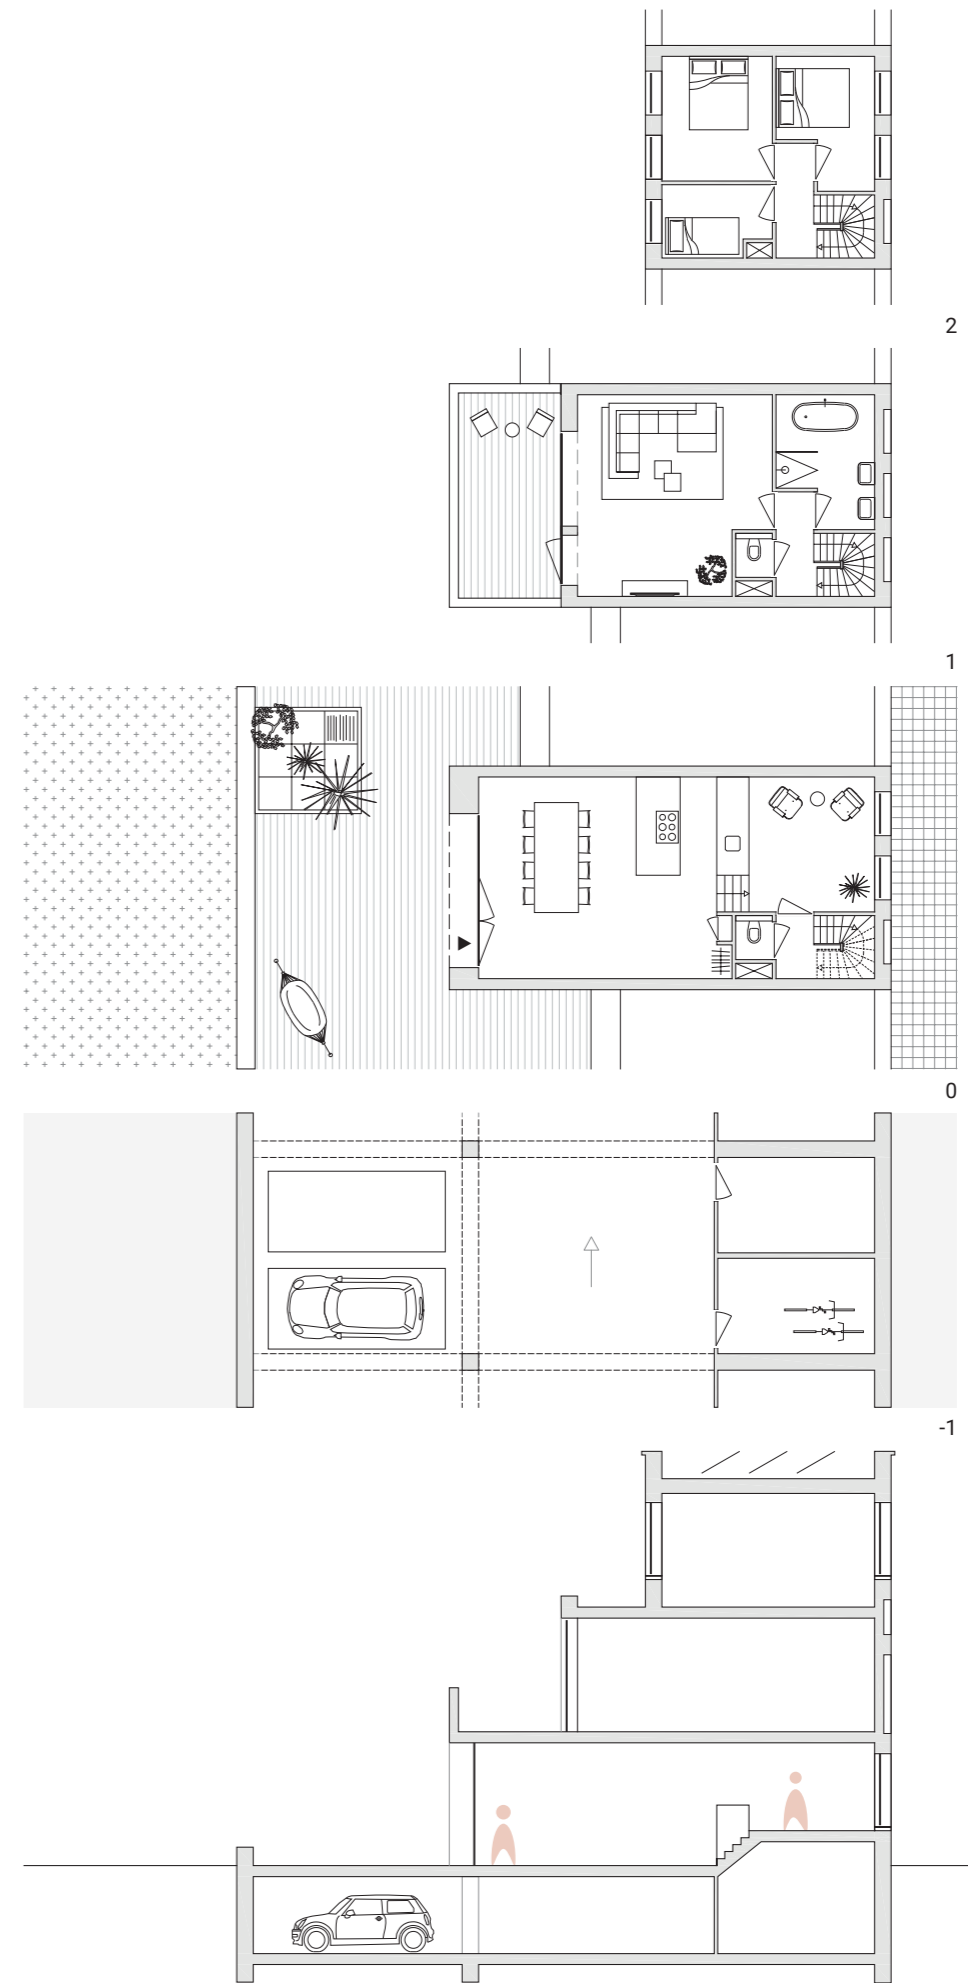

entrees

prive

collectief

publiek

0 1

(publiek) straat
gebakken klinker rood - bruin
als bestaand

(publiek) stoep
betontegels 30x30
als bestaand

(overgang publiek>prive) plint rondom gebouw
2 rijen - handvorm baksteen
kleur: rood in tegelverband

(prive) vloerafwerking woning
betonnen gietvloer

(overgang collectief>prive) vlonder
groene houten | planken

(publiek) tuin/wijkpark
grassen / lage voedselrijke beplanting

snede

uitwerking woning type L

0 1

aanzicht vanaf Gouvernesstraat

(publiek) stoep
(publiek)entree
(collectief) vlonder
(publiek) tuin/wijkpark
(collectief) vlonder
(prive)woning
(publiek) stoep

langsdoorsnede / aanzicht vanuit wijkpark

(publiek) stoep
(publiek)entree
(collectief) vlonder
(publiek) tuin/wijkpark