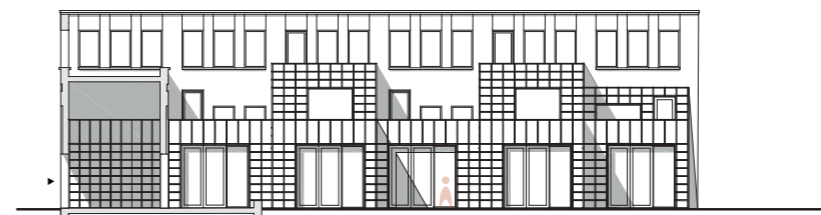

entrees

prive

collectief

publiek

0 1

(publiek) straat
gebakken klinker rood - bruin
als bestaand

(publiek) stoep
betontegels 30x30
als bestaand

(overgang publiek>prive) plint rondom gebouw
2 rijen - handvorm baksteen
kleur: rood in tegelverband

(prive) vloerafwerking woning
betonnen gietvloer

(overgang collectief>prive) vlonder
groene houten | planken

(publiek) tuin/wijkpark
grassen / lage voedselrijke beplanting

snede

uitwerking woning type L

0 1

aanzicht vanaf Gouvernesstraat

(publiek) stoep
(publiek)entree
(collectief) vlonder
(publiek) tuin/wijkpark
(collectief) vlonder
(prive)woning
(publiek) stoep

langsdoorsnede / aanzicht vanuit wijkpark

(publiek) stoep
(publiek)entree
(collectief) vlonder
(publiek) tuin/wijkpark