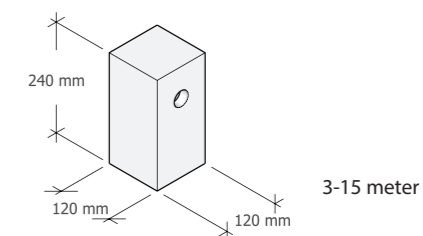

dwarsdoorsnede / aanzicht vanuit wijkpark

vleermuis

witte kwikstaart

zwarte roodstaart

huismus

spreeuw

gierzwaluw