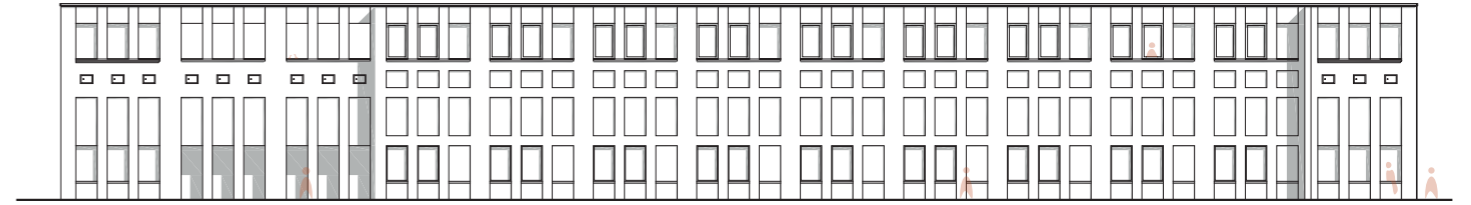

entrees

prive

collectief

publiek

0 1

(publiek) straat
gebakken klinker rood - bruin
als bestaand

(publiek) stoep
betontegels 30x30
als bestaand

(overgang publiek>prive) plint rondom gebouw
2 rijen - handvorm baksteen
kleur: rood in tegelverband

(prive) vloerafwerking woning
betonnen gietvloer

(overgang collectief>prive) vlonder
groene houten | planken

(publiek) tuin/wijkpark
grassen / lage voedselrijke beplanting

snede

uitwerking woning type L

0 1

aanzicht vanaf Gouvernesstraat

(publiek) stoep
(publiek)entree
(collectief) vlonder
(publiek) tuin/wijkpark
(collectief) vlonder
(prive)woning
(publiek) stoep

langsdoorsnede / aanzicht vanuit wijkpark

(publiek) stoep
(publiek)entree
(collectief) vlonder
(publiek) tuin/wijkpark