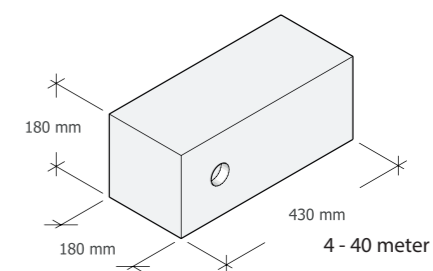

dwarsdoorsnede / aanzicht vanuit wijkpark

vleermuis

witte kwikstaart

zwarte roodstaart

huismus

spreeuw

gierzwaluw