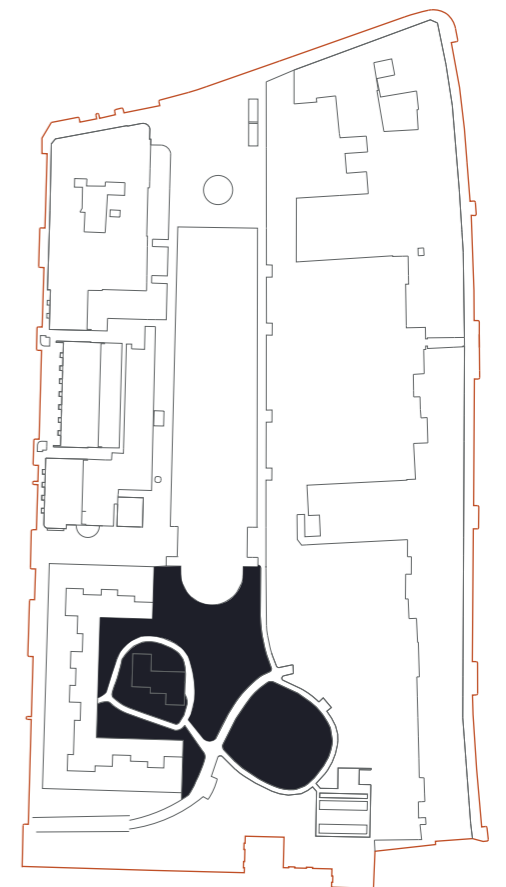

entrees

prive

collectief

publiek

0 1

(publiek) straat
gebakken klinker rood - bruin
als bestaand

(publiek) stoep
betontegels 30x30
als bestaand

(overgang publiek>prive) plint rondom gebouw
2 rijen - handvorm baksteen
kleur: rood in tegelverband

aanzicht vanaf Gouvernesstraat

(publiek) stoep
(publiek)entree
(collectief) vlonder
(publiek) tuin/wijkpark
(collectief) vlonder
(prive)woning
(publiek) stoep

langsdoorsnede / aanzicht vanuit wijkpark

(publiek) stoep
(publiek)entree
(collectief) vlonder
(publiek) tuin/wijkpark