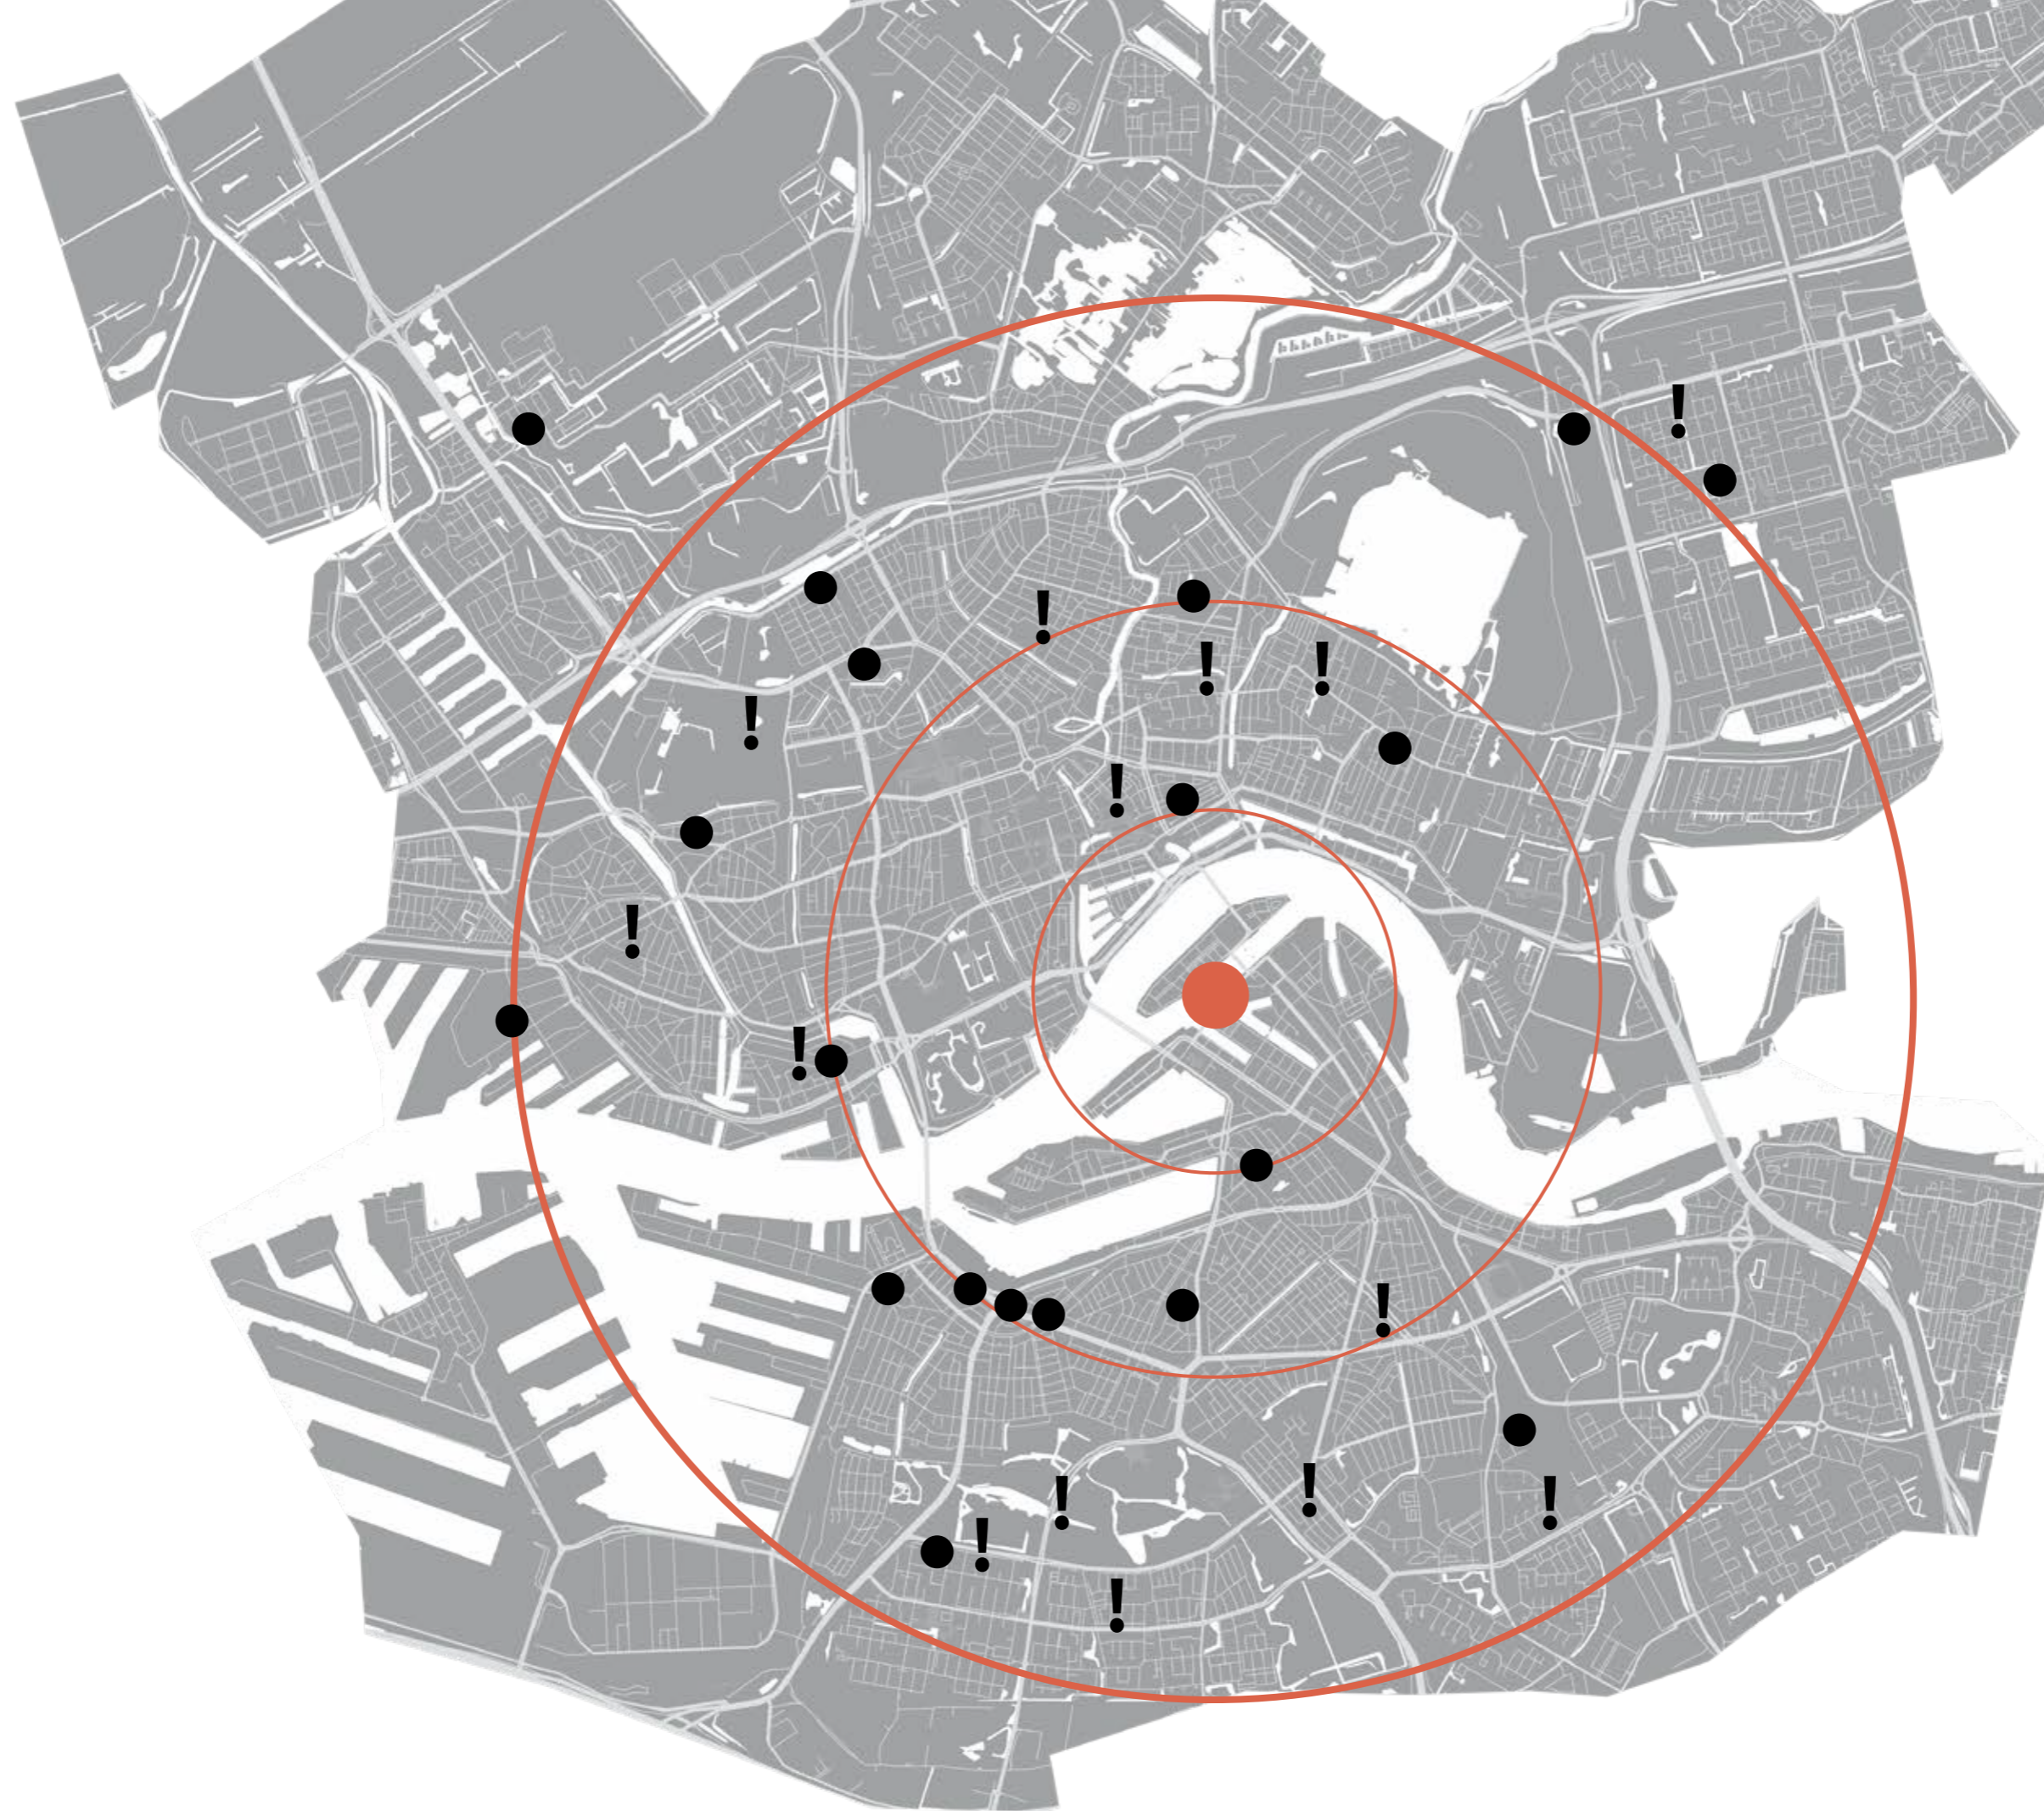

Waardeer het, repareer het

huidige situatie

Fix it  
(sociale werkplaats)

Verpakken

Situatie + 1e verdieping

Labelen & sorteren

Export boot pick-up

Situatie + begane grond  
Normale dag

Pick-up punten -  
export via water

Export waardeer markt

Situatie + begane grond  
Marktdag

Situatie Tweede maaiveld  
Opvaarderen plein