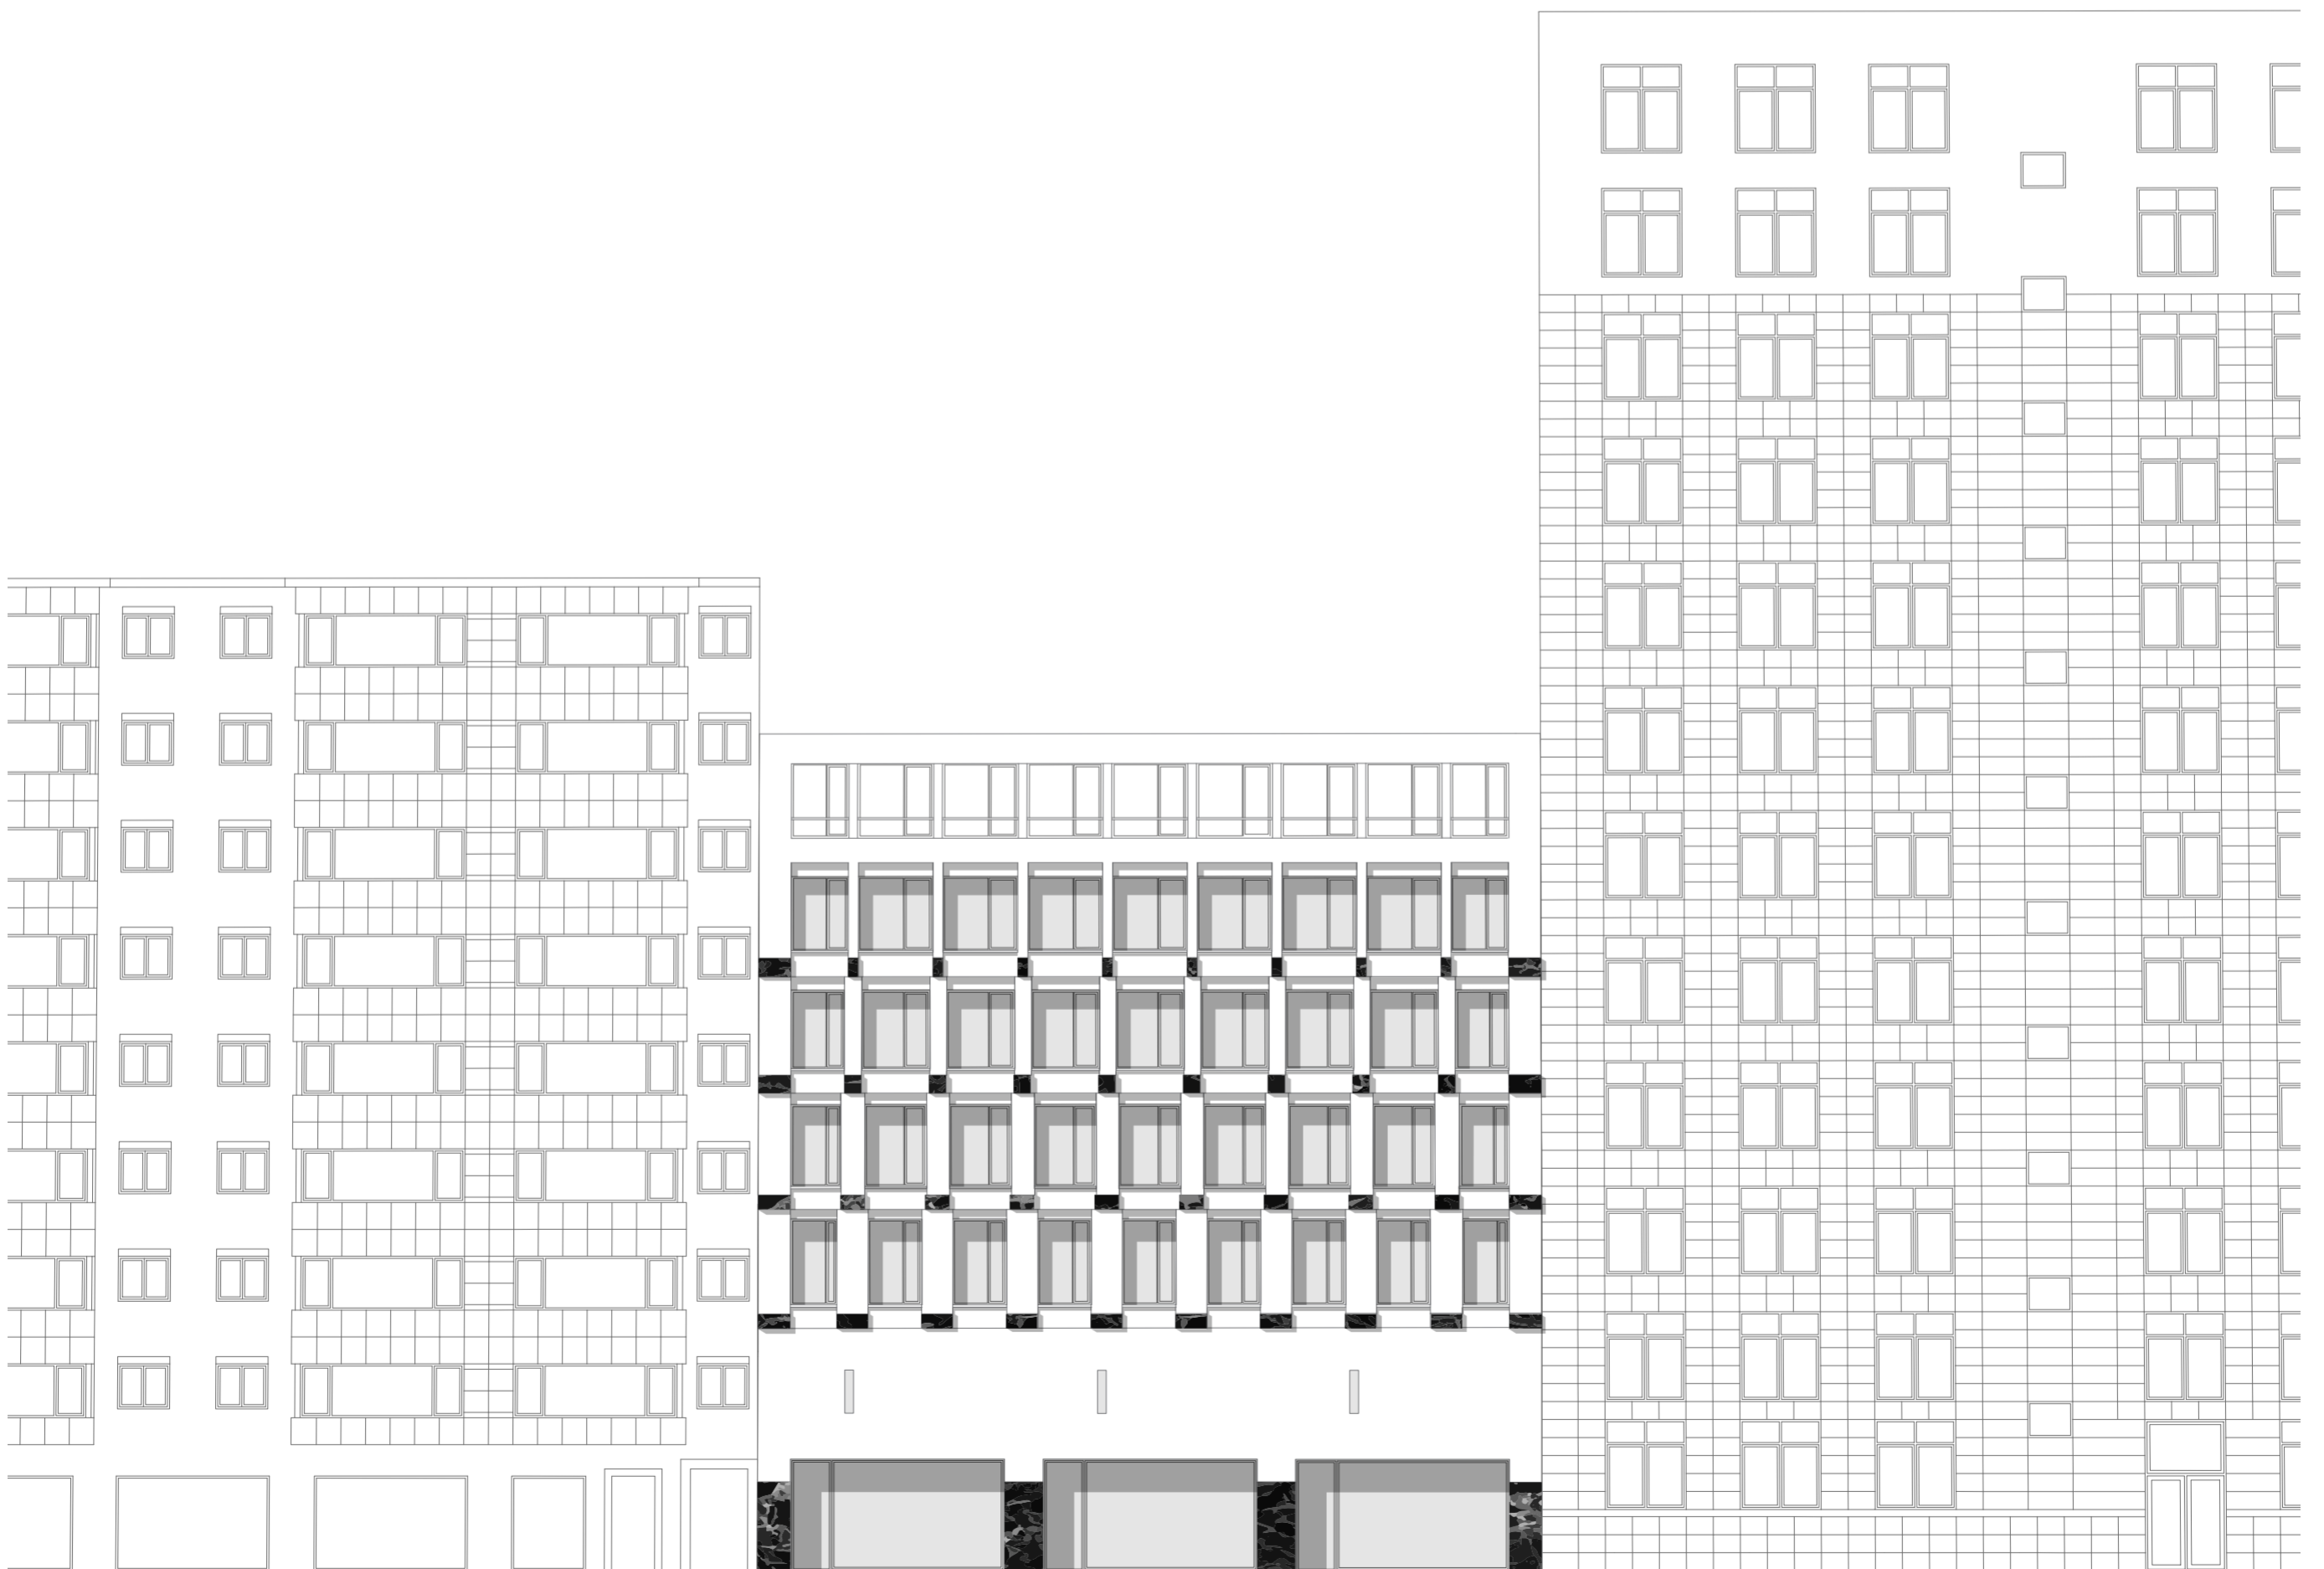

Gevel 1:50
lijntekening

Gevel 1:50
presentatietechniek
acryl, houtskool, en muurvuller op MDF- plaat

Detail 1:20
lijntekening

Interieurbeeld
lijntekening

Gevel 1:200
lijntekening

Gevel 1:20
presentatietechniek
houtskool en photoshop