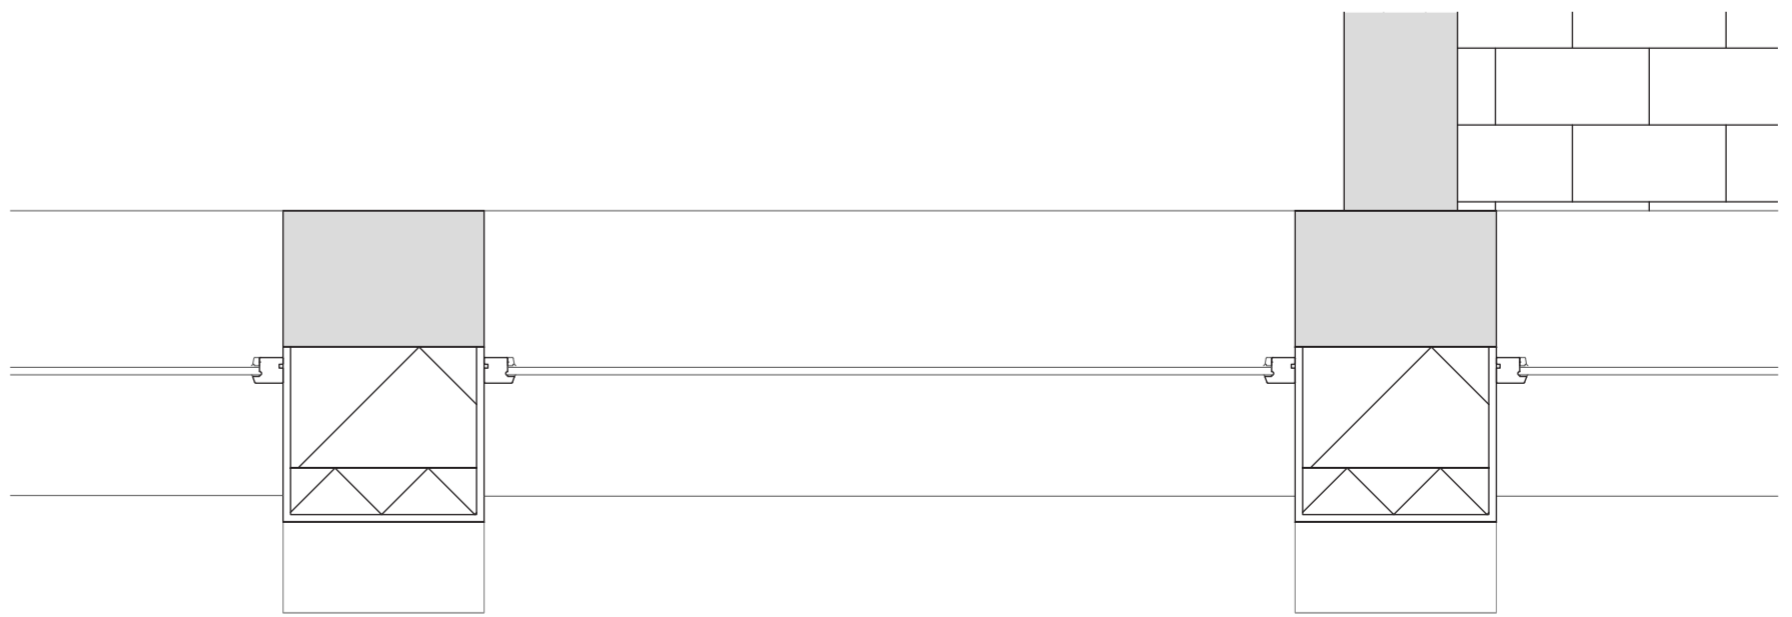

Gevel 1:50
lijntekening

Gevel 1:50
presentatietechniek
acryl, houtskool, en muurvuller op MDF- plaat

Detail 1:20
lijntekening

Interieurbeeld
lijntekening

Gevel 1:200
lijntekening

Gevel 1:20
presentatietechniek
houtskool en photoshop