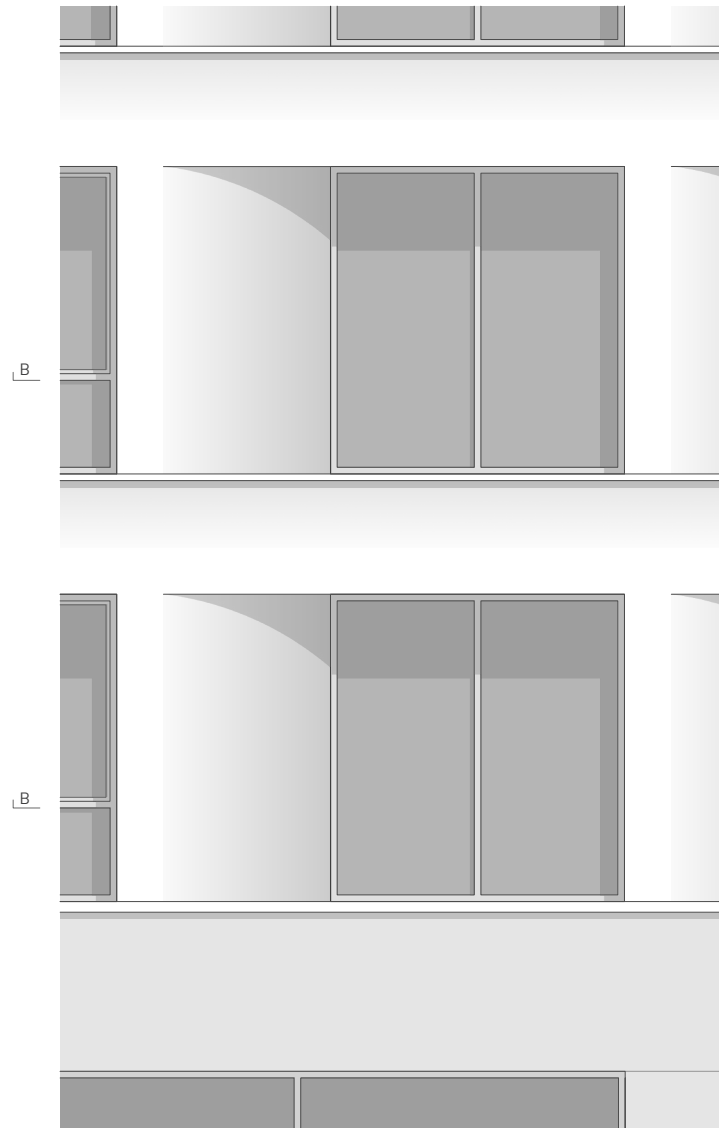

MERGE

Studio Tektoniek

Willemijn Meeusen

Q3 1920- Presentatie 10-4-2020

Straatgevel Origineel schaal 1:200

Gevel Origineel schaal 1:50

Doorsneden

Plattegrond

Gevel houtskool en waterverf Origineel schaal 1:50

Interieur

Aanzicht Orgineel schaal 1:20

Doorsnede A

Doorsnede B

Detail Orgineel schaal 1:20