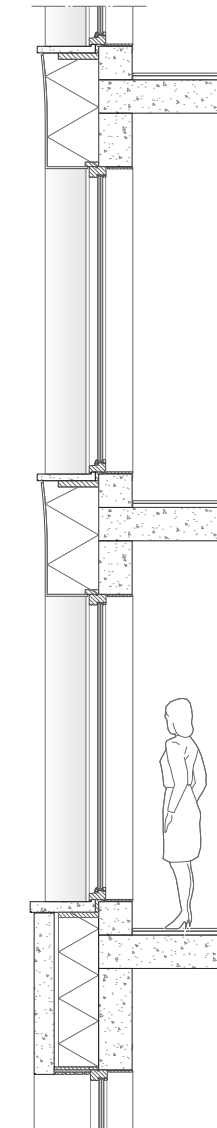

MERGE

Studio Tektoniek

Willemijn Meeusen

Q3 1920- Presentatie 10-4-2020

Straatgevel Origineel schaal 1:200

Gevel Origineel schaal 1:50

Doorsneden

Plattegrond

Gevel houtskool en waterverf Origineel schaal 1:50

Interieur

Aanzicht Orgineel schaal 1:20

Doorsnede A

Doorsnede B

Detail Orgineel schaal 1:20