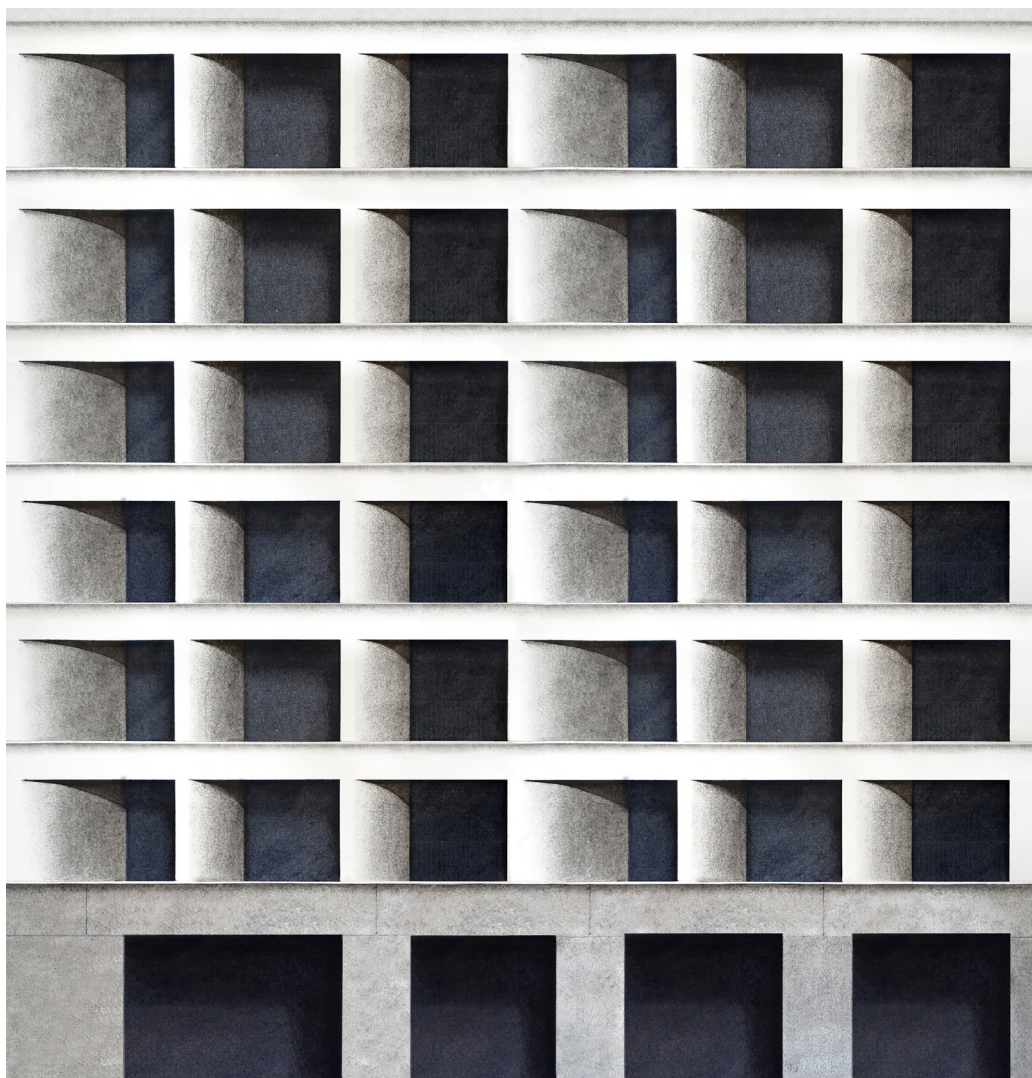

MERGE

Studio Tektoniek

Willemijn Meeusen

Q3 1920- Presentatie 10-4-2020

Straatgevel Origineel schaal 1:200

Gevel Origineel schaal 1:50

Doorsneden

Plattegrond

Gevel houtskool en waterverf Origineel schaal 1:50

Interieur

Aanzicht Orgineel schaal 1:20

Doorsnede A

Doorsnede B

Detail Orgineel schaal 1:20