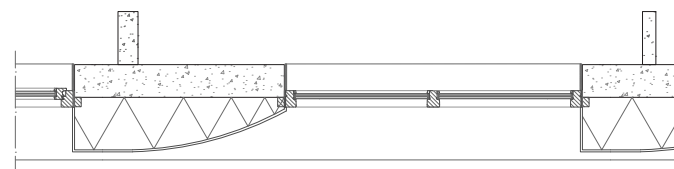

MERGE

Studio Tektoniek

Willemijn Meeusen

Q3 1920- Presentatie 10-4-2020

Straatgevel Origineel schaal 1:200

Gevel Origineel schaal 1:50

Doorsneden

Plattegrond

Gevel houtskool en waterverf Origineel schaal 1:50

Interieur

Aanzicht Orgineel schaal 1:20

Doorsnede A

Doorsnede B

Detail Orgineel schaal 1:20