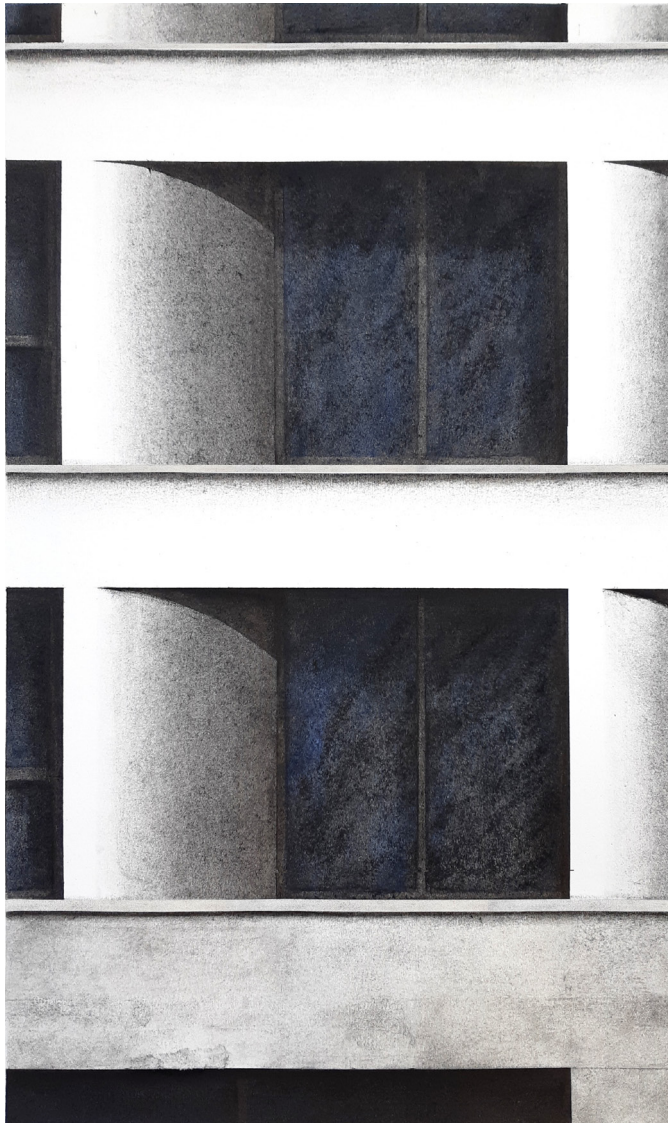

MERGE

Studio Tektoniek

Willemijn Meeusen

Q3 1920- Presentatie 10-4-2020

Straatgevel Origineel schaal 1:200

Gevel Origineel schaal 1:50

Doorsneden

Plattegrond

Gevel houtskool en waterverf Origineel schaal 1:50

Interieur

Aanzicht Orgineel schaal 1:20

Doorsnede A

Doorsnede B

Detail Orgineel schaal 1:20