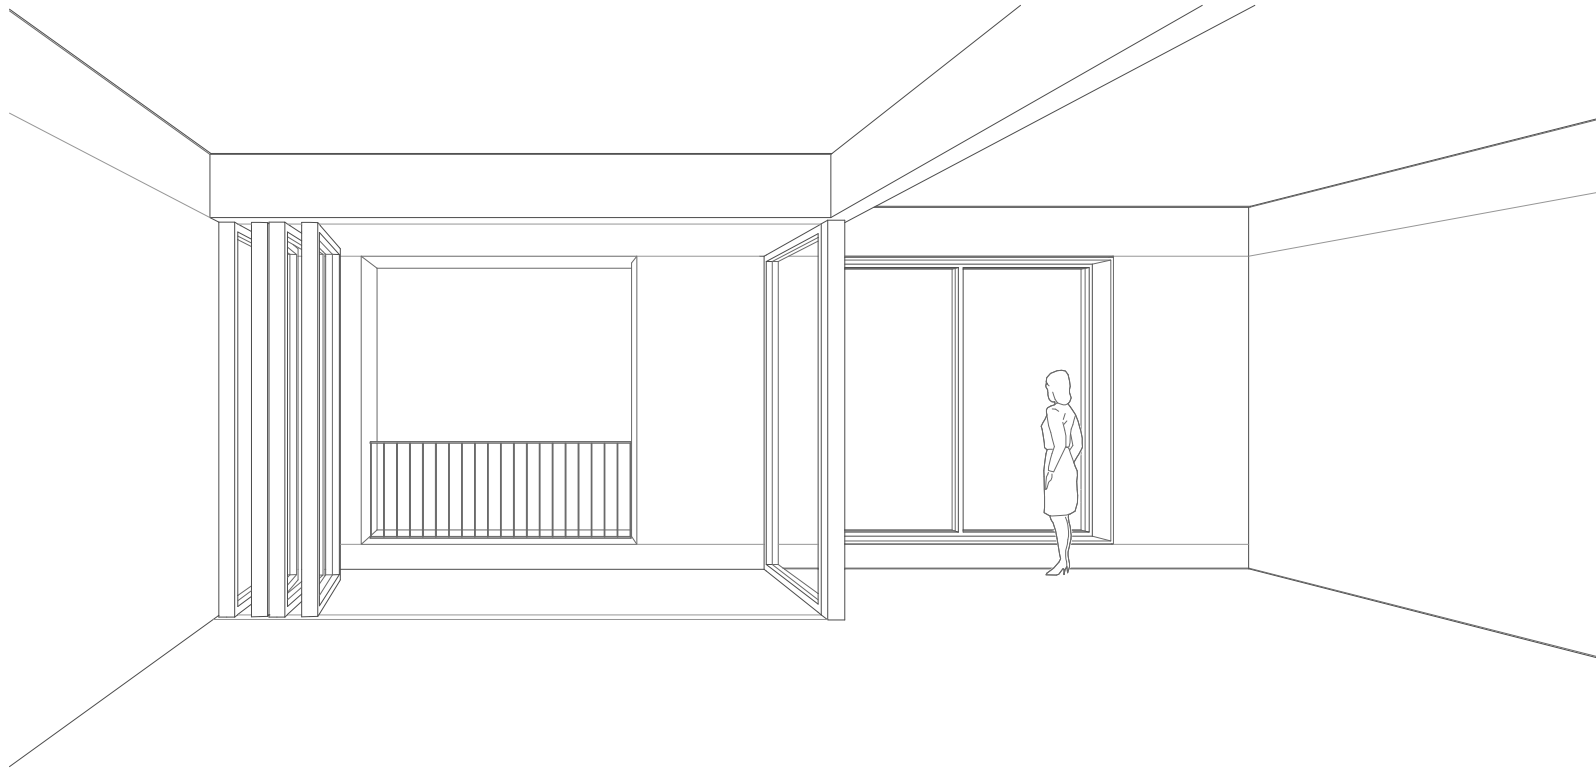

MERGE

Studio Tektoniek

Willemijn Meeusen

Q3 1920- Presentatie 10-4-2020

Straatgevel Origineel schaal 1:200

Gevel Origineel schaal 1:50

Doorsneden

Plattegrond

Gevel houtskool en waterverf Origineel schaal 1:50

Interieur

Aanzicht Orgineel schaal 1:20

Doorsnede A

Doorsnede B

Detail Orgineel schaal 1:20