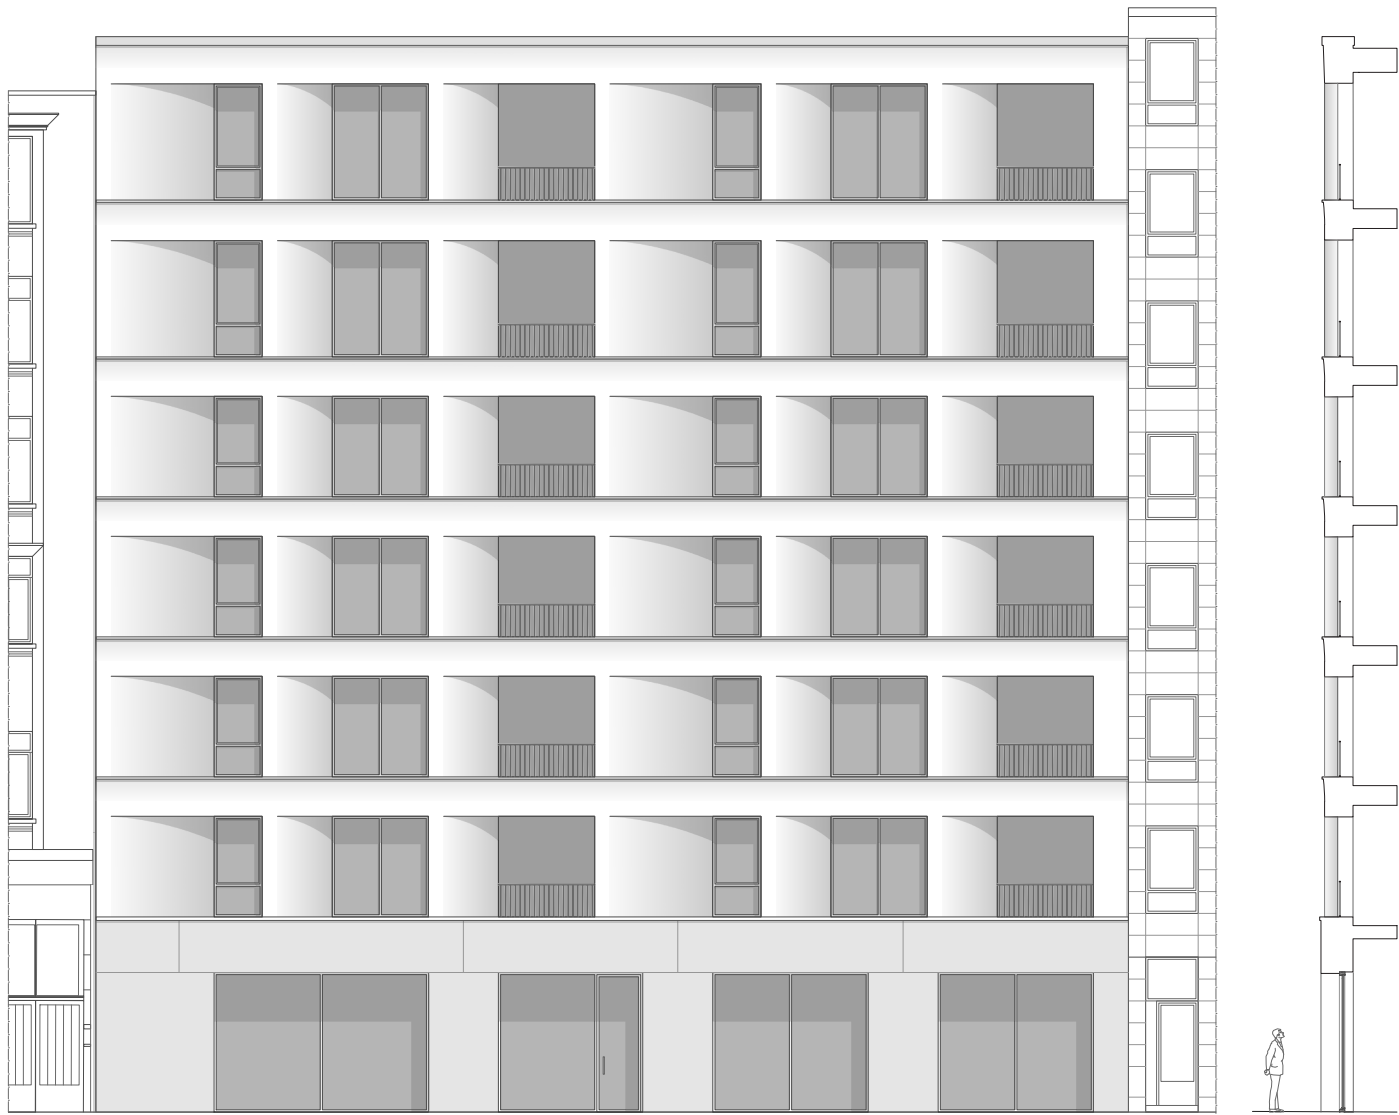

MERGE

Studio Tektoniek

Willemijn Meeusen

Q3 1920- Presentatie 10-4-2020

Straatgevel Origineel schaal 1:200

Gevel Origineel schaal 1:50

Doorsneden

Plattegrond

Gevel houtskool en waterverf Origineel schaal 1:50

Interieur

Aanzicht Orgineel schaal 1:20

Doorsnede A

Doorsnede B

Detail Orgineel schaal 1:20