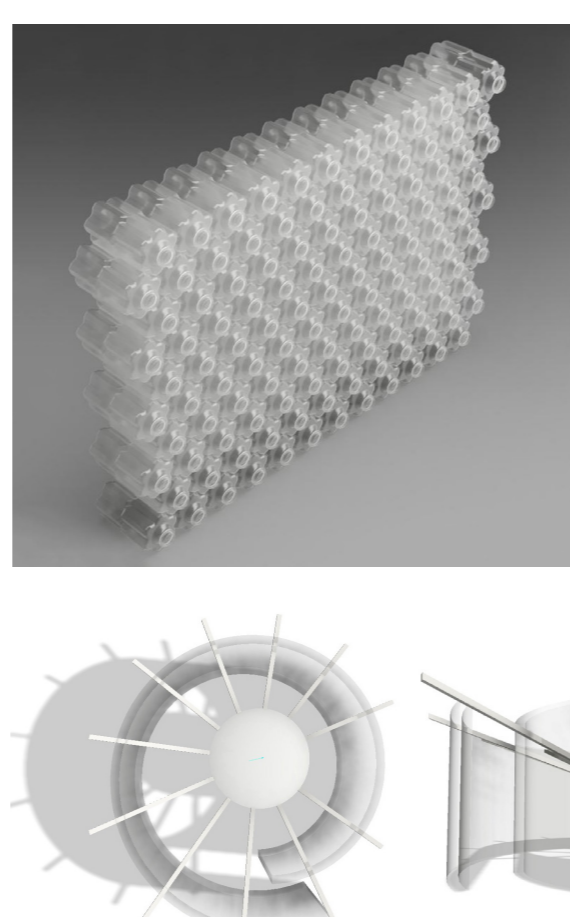

Green Lantern

Henegouwerplein - Rotterdam West

In de schaduwen van een transformatorhuis ligt een parkeerplaats. In de avonduren, soms zelfs overdag, geen fijne plek om langs te lopen. Onoverzichtelijk, donker, stil. Door met een nieuw ontwerp het plein een gebruiksfunctie te geven ontstaat er

hopelijk meer sociale controle. Nu is het trafohuisje zelf aan de beurt. Met zijn transparante en lichtgevende uiterlijk zal het trafogebouw met daarin een buurtkas fungeren als lampion in de ruimte.

Prototyping Transformator
27-03-2020

Angéla Kortleven
Stedenbouw 1e jaars
0861757

Plattegrond 1:50

Doorsnede 1:50

Detail 1:5

Transparantie studie

Vormstudie

Render proces