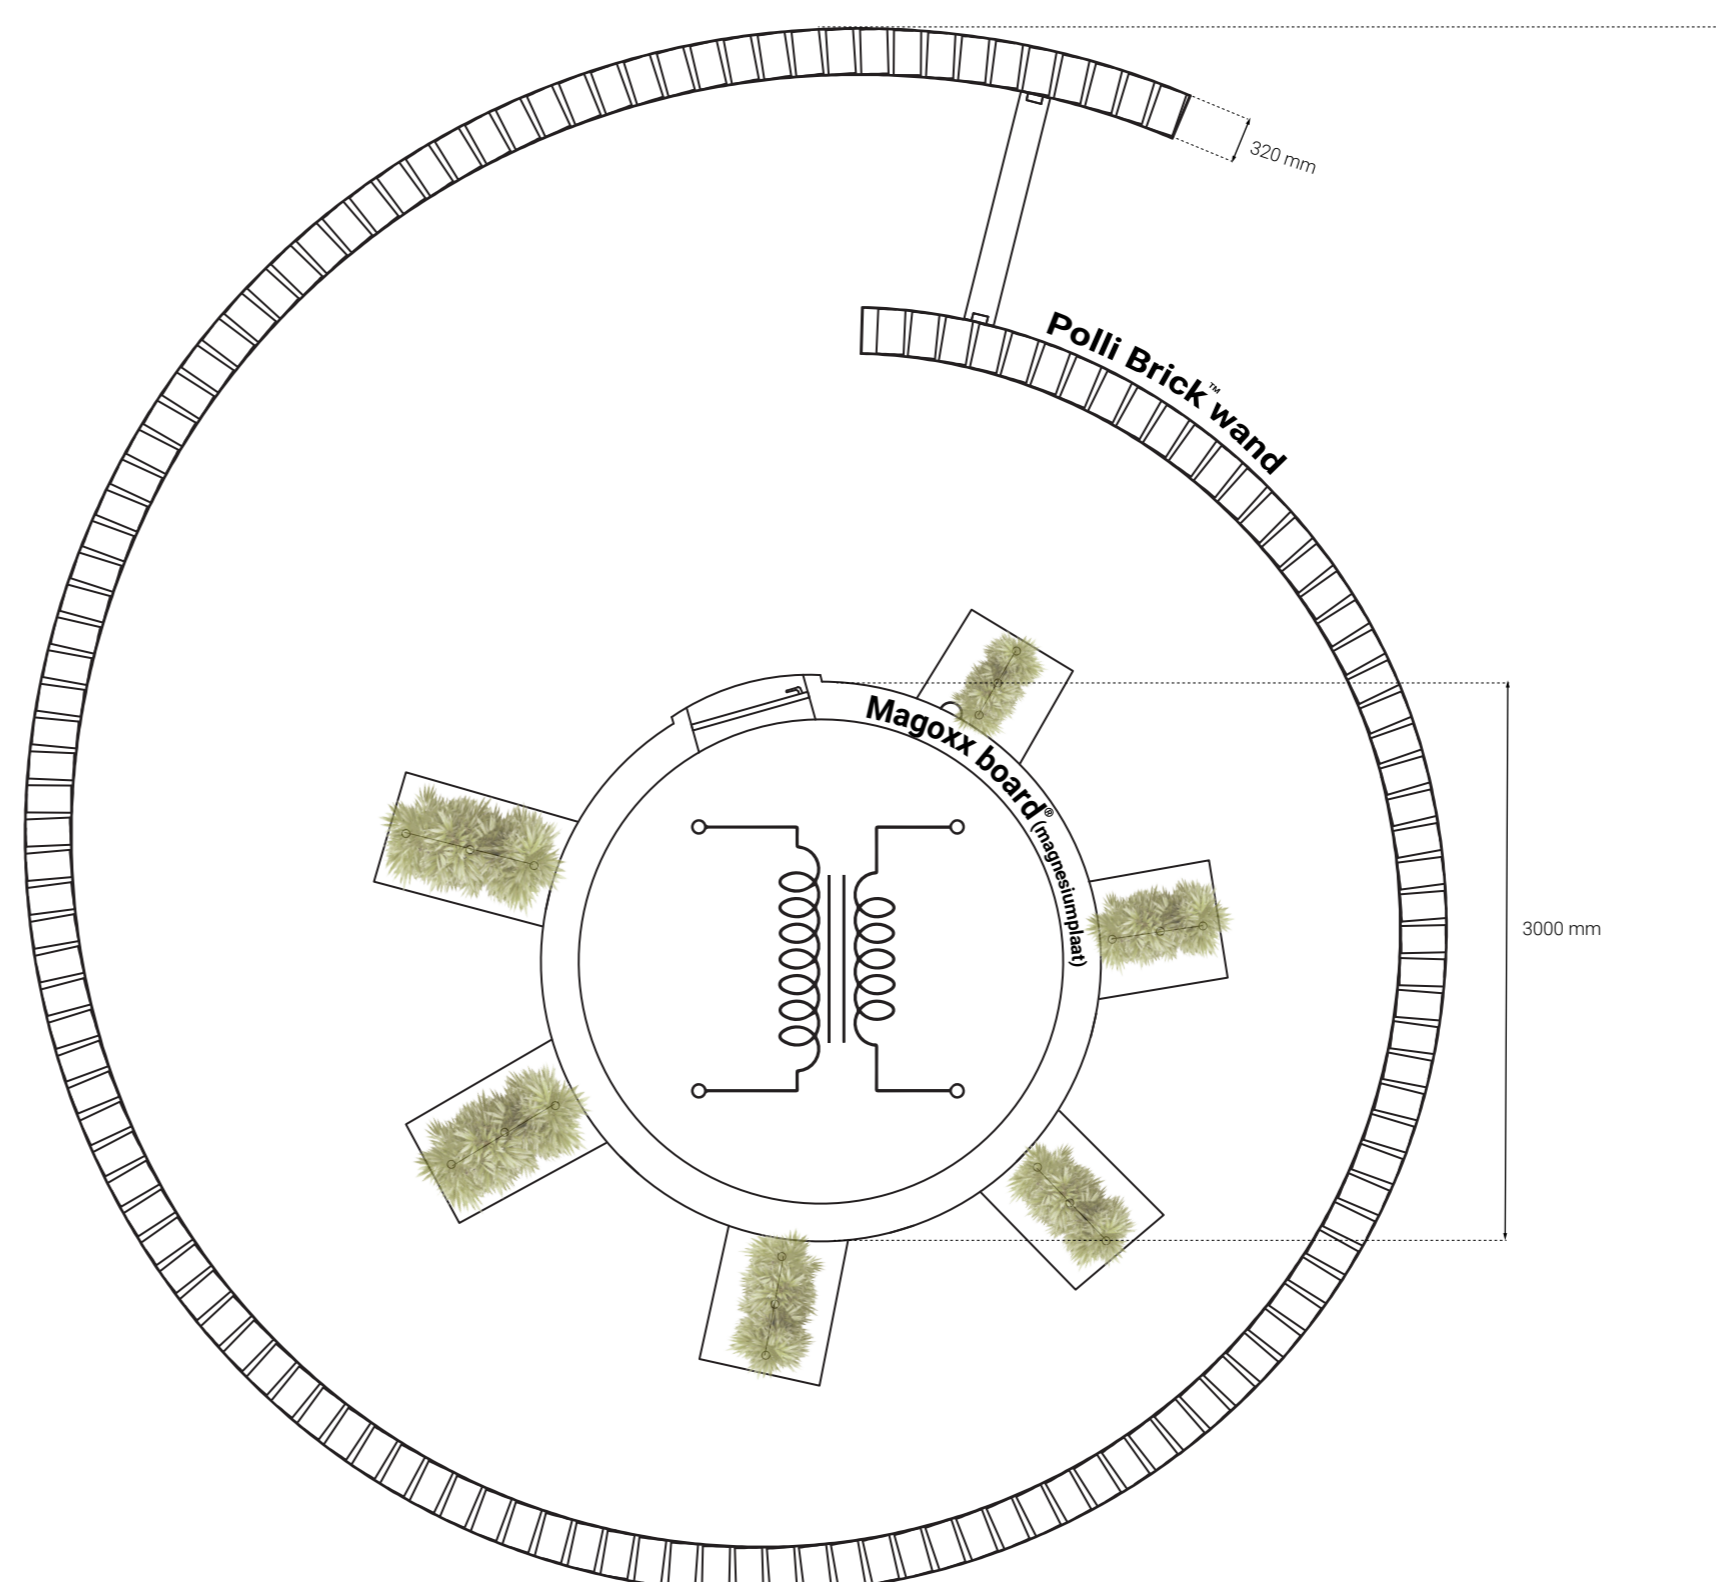

Green Lantern

Henegouwerplein - Rotterdam West

In de schaduwen van een transformatorhuis ligt een parkeerplaats. In de avonduren, soms zelfs overdag, geen fijne plek om langs te lopen. Onoverzichtelijk, donker, stil. Door met een nieuw ontwerp het plein een gebruiksfunctie te geven ontstaat er

hopelijk meer sociale controle. Nu is het trafohuisje zelf aan de beurt. Met zijn transparante en lichtgevende uiterlijk zal het trafogebouw met daarin een buurtkas fungeren als lampion in de ruimte.

Prototyping Transformator
27-03-2020

Angéla Kortleven
Stedenbouw 1e jaars
0861757

Plattegrond 1:50

Doorsnede 1:50

Detail 1:5

Transparantie studie

Vormstudie

Render proces