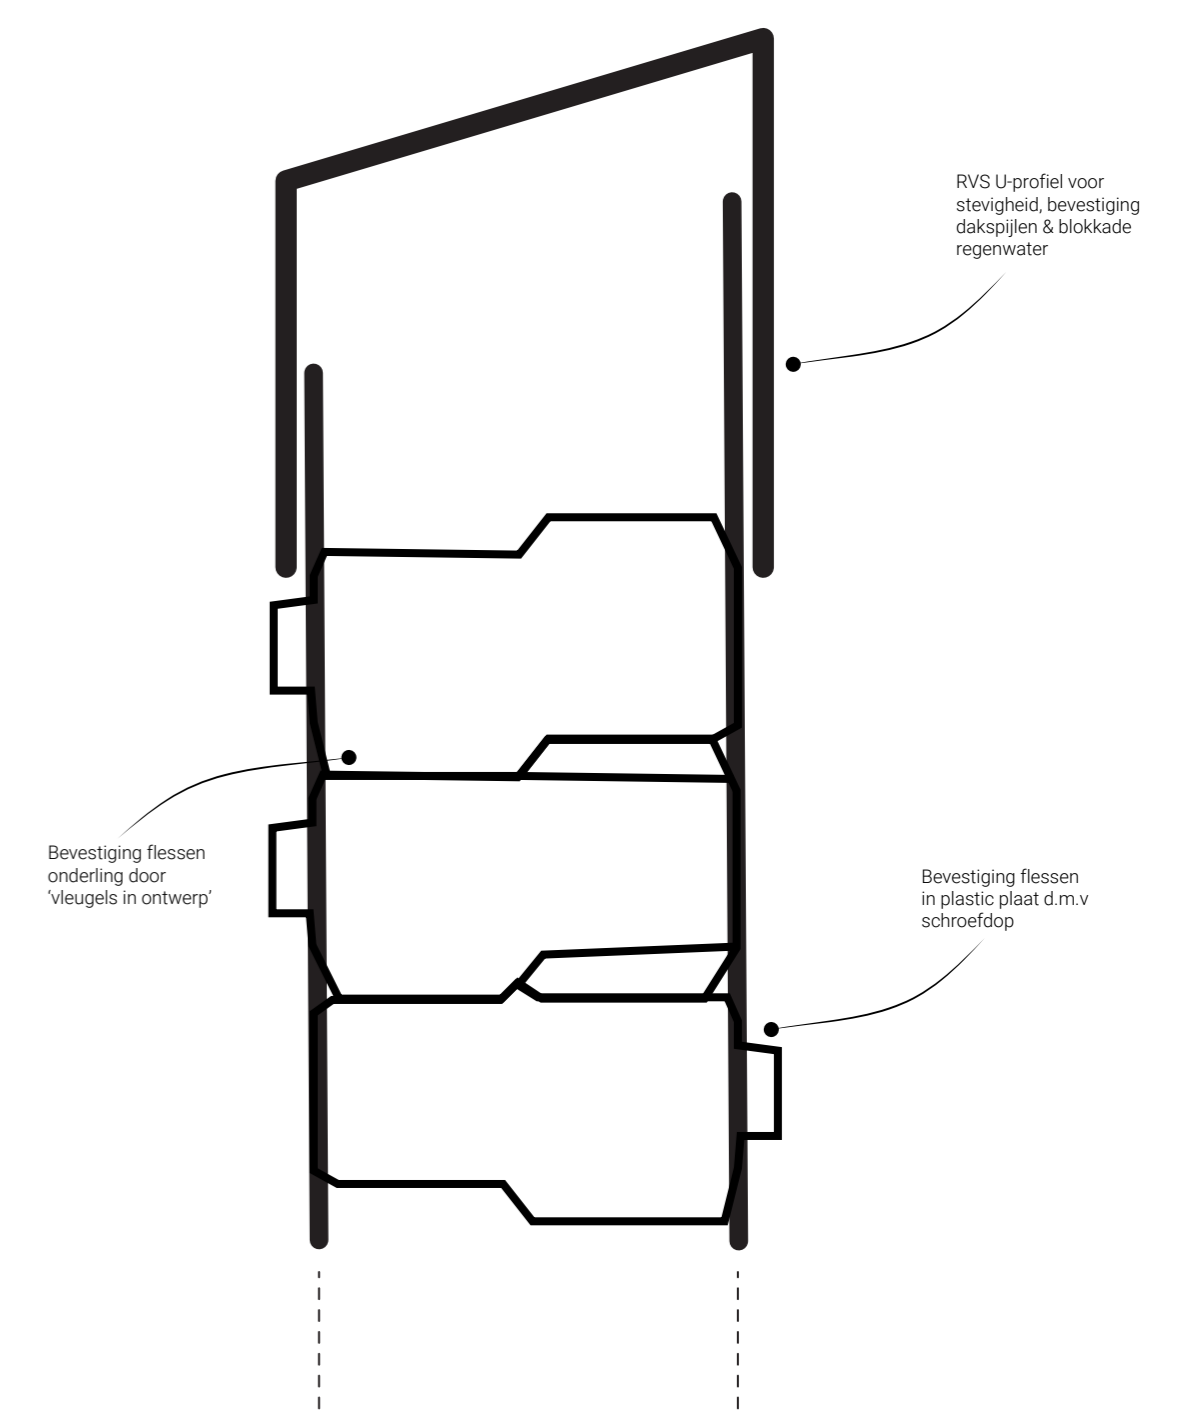

hopelijk meer sociale controle. Nu is het trafohuisje zelf aan de beurt. Met zijn transparante en lichtgevende uiterlijk zal het trafogebouw met daarin een buurtkas fungeren als lampion in de ruimte.

Prototyping Transformator
27-03-2020

Angéla Kortleven
Stedenbouw 1e jaars
0861757

Plattegrond 1:50

Doorsnede 1:50

Detail 1:5

Transparantie studie

Vormstudie

Render proces