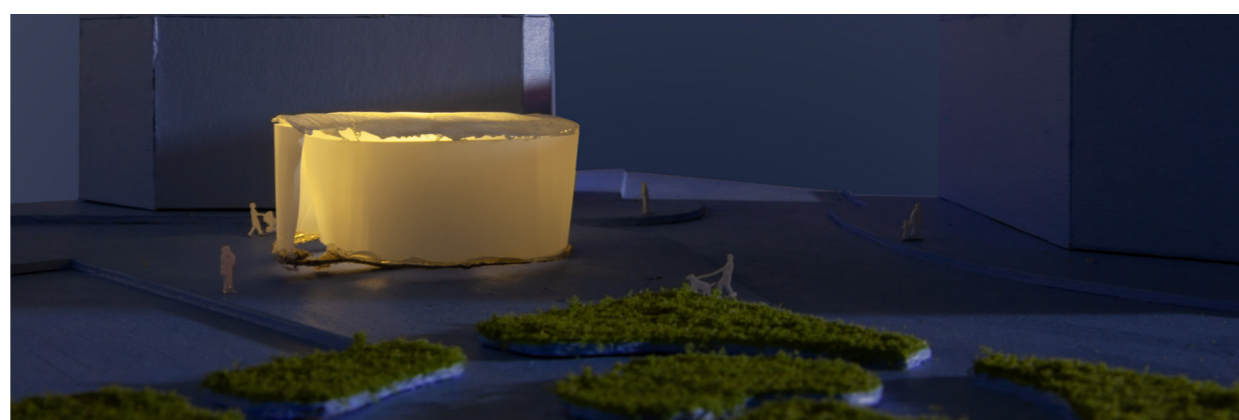

Vormstudie