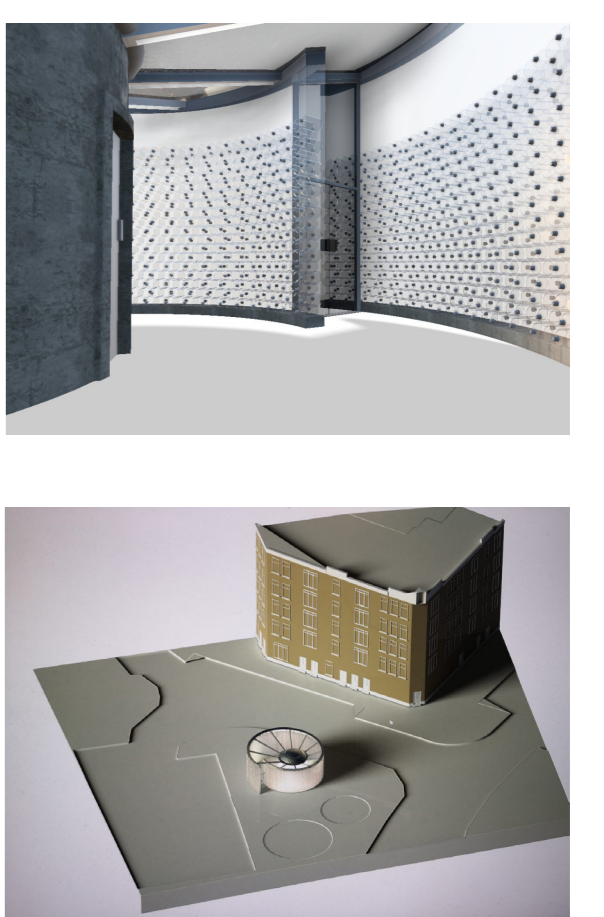

hopelijk meer sociale controle. Nu is het trafohuisje zelf aan de beurt. Met zijn transparante en lichtgevende uiterlijk zal het trafogebouw met daarin een buurtkas fungeren als lampion in de ruimte.

Prototyping Transformator
27-03-2020

Angéla Kortleven
Stedenbouw 1e jaars
0861757

Plattegrond 1:50

Doorsnede 1:50

Detail 1:5

Transparantie studie

Vormstudie

Render proces