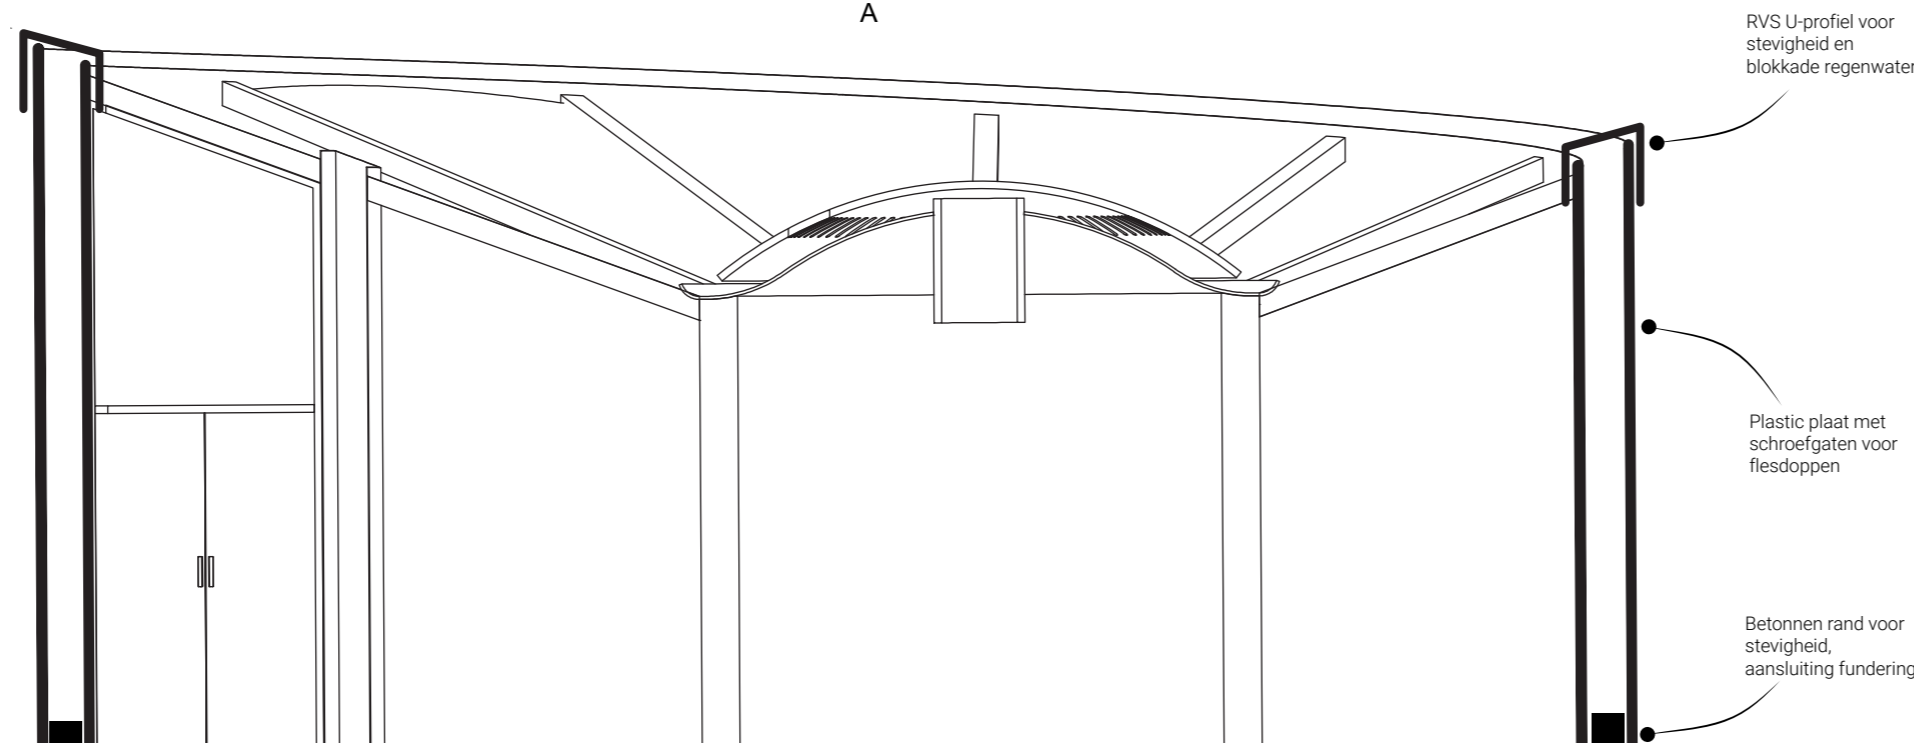

Green Lantern

Henegouwerplein - Rotterdam West

In de schaduwen van een transformatorhuis ligt een parkeerplaats. In de avonduren, soms zelfs overdag, geen fijne plek om langs te lopen. Onoverzichtelijk, donker, stil. Door met een nieuw ontwerp het plein een gebruiksfunctie te geven ontstaat er

hopelijk meer sociale controle. Nu is het trafohuisje zelf aan de beurt. Met zijn transparante en lichtgevende uiterlijk zal het trafogebouw met daarin een buurtkas fungeren als lampion in de ruimte.

Prototyping Transformator
27-03-2020

Angéla Kortleven
Stedenbouw 1e jaars
0861757

Plattegrond 1:50

Doorsnede 1:50

Detail 1:5

Transparantie studie

Vormstudie

Render proces