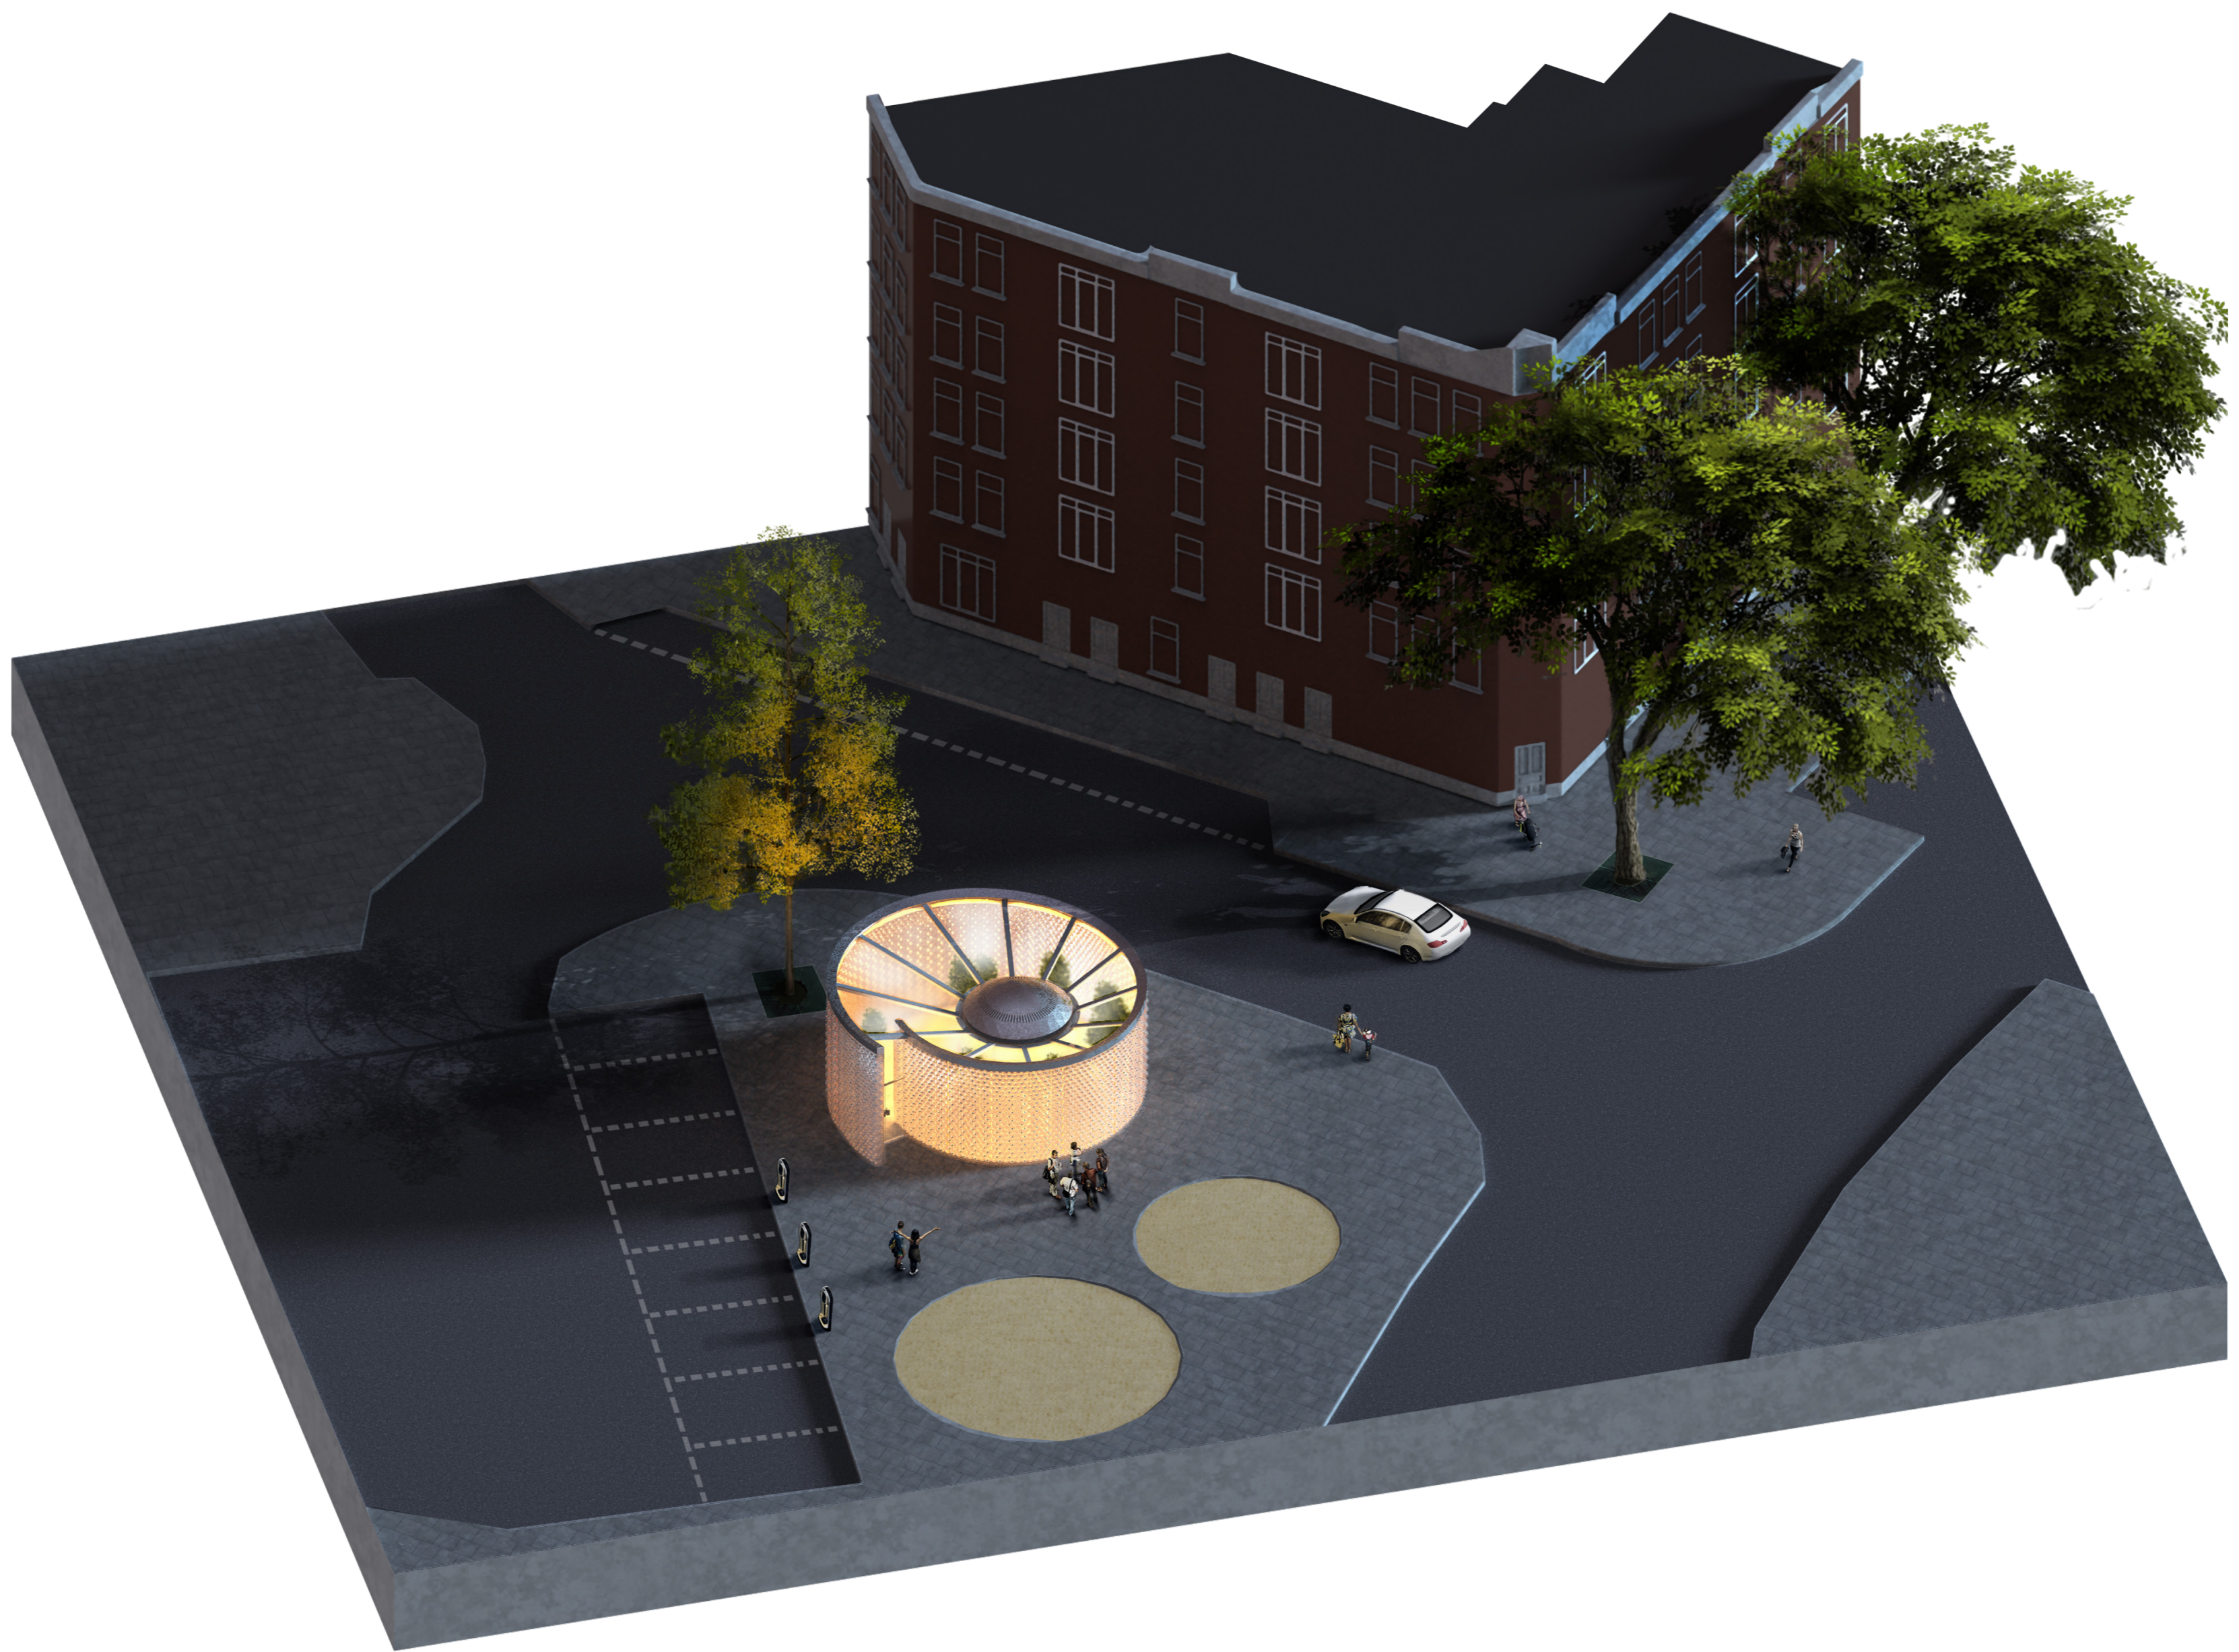

Green Lantern

Henegouwerplein - Rotterdam West

In de schaduwen van een transformatorhuis ligt een parkeerplaats. In de avonduren, soms zelfs overdag, geen fijne plek om langs te lopen. Onoverzichtelijk, donker, stil. Door met een nieuw ontwerp het plein een gebruiksfunctie te geven ontstaat er

hopelijk meer sociale controle. Nu is het trafohuisje zelf aan de beurt. Met zijn transparante en lichtgevende uiterlijk zal het trafogebouw met daarin een buurtkas fungeren als lampion in de ruimte.

Prototyping Transformator
27-03-2020

Angéla Kortleven
Stedenbouw 1e jaars
0861757

Plattegrond 1:50

Doorsnede 1:50

Detail 1:5

Transparantie studie

Vormstudie

Render proces