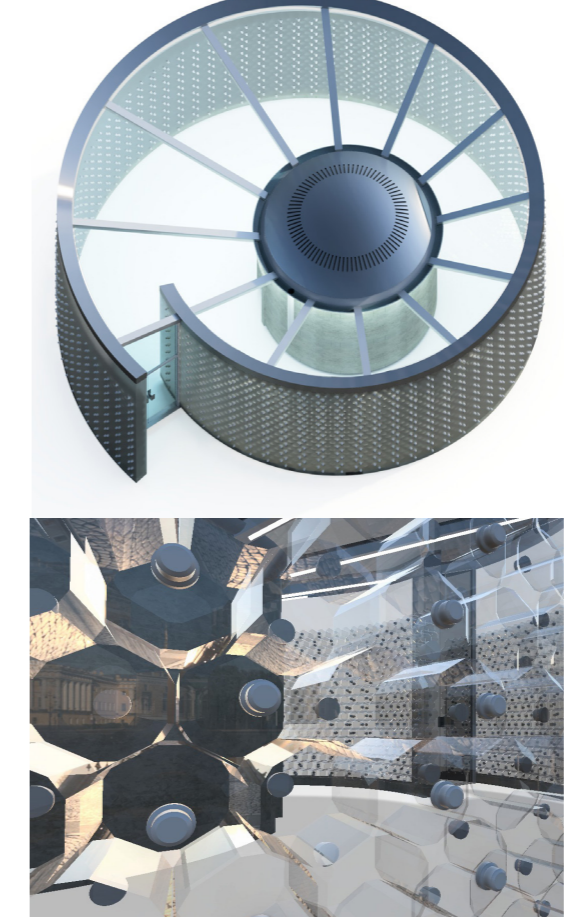

Green Lantern

Henegouwerplein - Rotterdam West

In de schaduwen van een transformatorhuis ligt een parkeerplaats. In de avonduren, soms zelfs overdag, geen fijne plek om langs te lopen. Onoverzichtelijk, donker, stil. Door met een nieuw ontwerp het plein een gebruiksfunctie te geven ontstaat er

hopelijk meer sociale controle. Nu is het trafohuisje zelf aan de beurt. Met zijn transparante en lichtgevende uiterlijk zal het trafogebouw met daarin een buurtkas fungeren als lampion in de ruimte.

Prototyping Transformator
27-03-2020

Angéla Kortleven
Stedenbouw 1e jaars
0861757

Plattegrond 1:50

Doorsnede 1:50

Detail 1:5

Transparantie studie

Vormstudie

Render proces