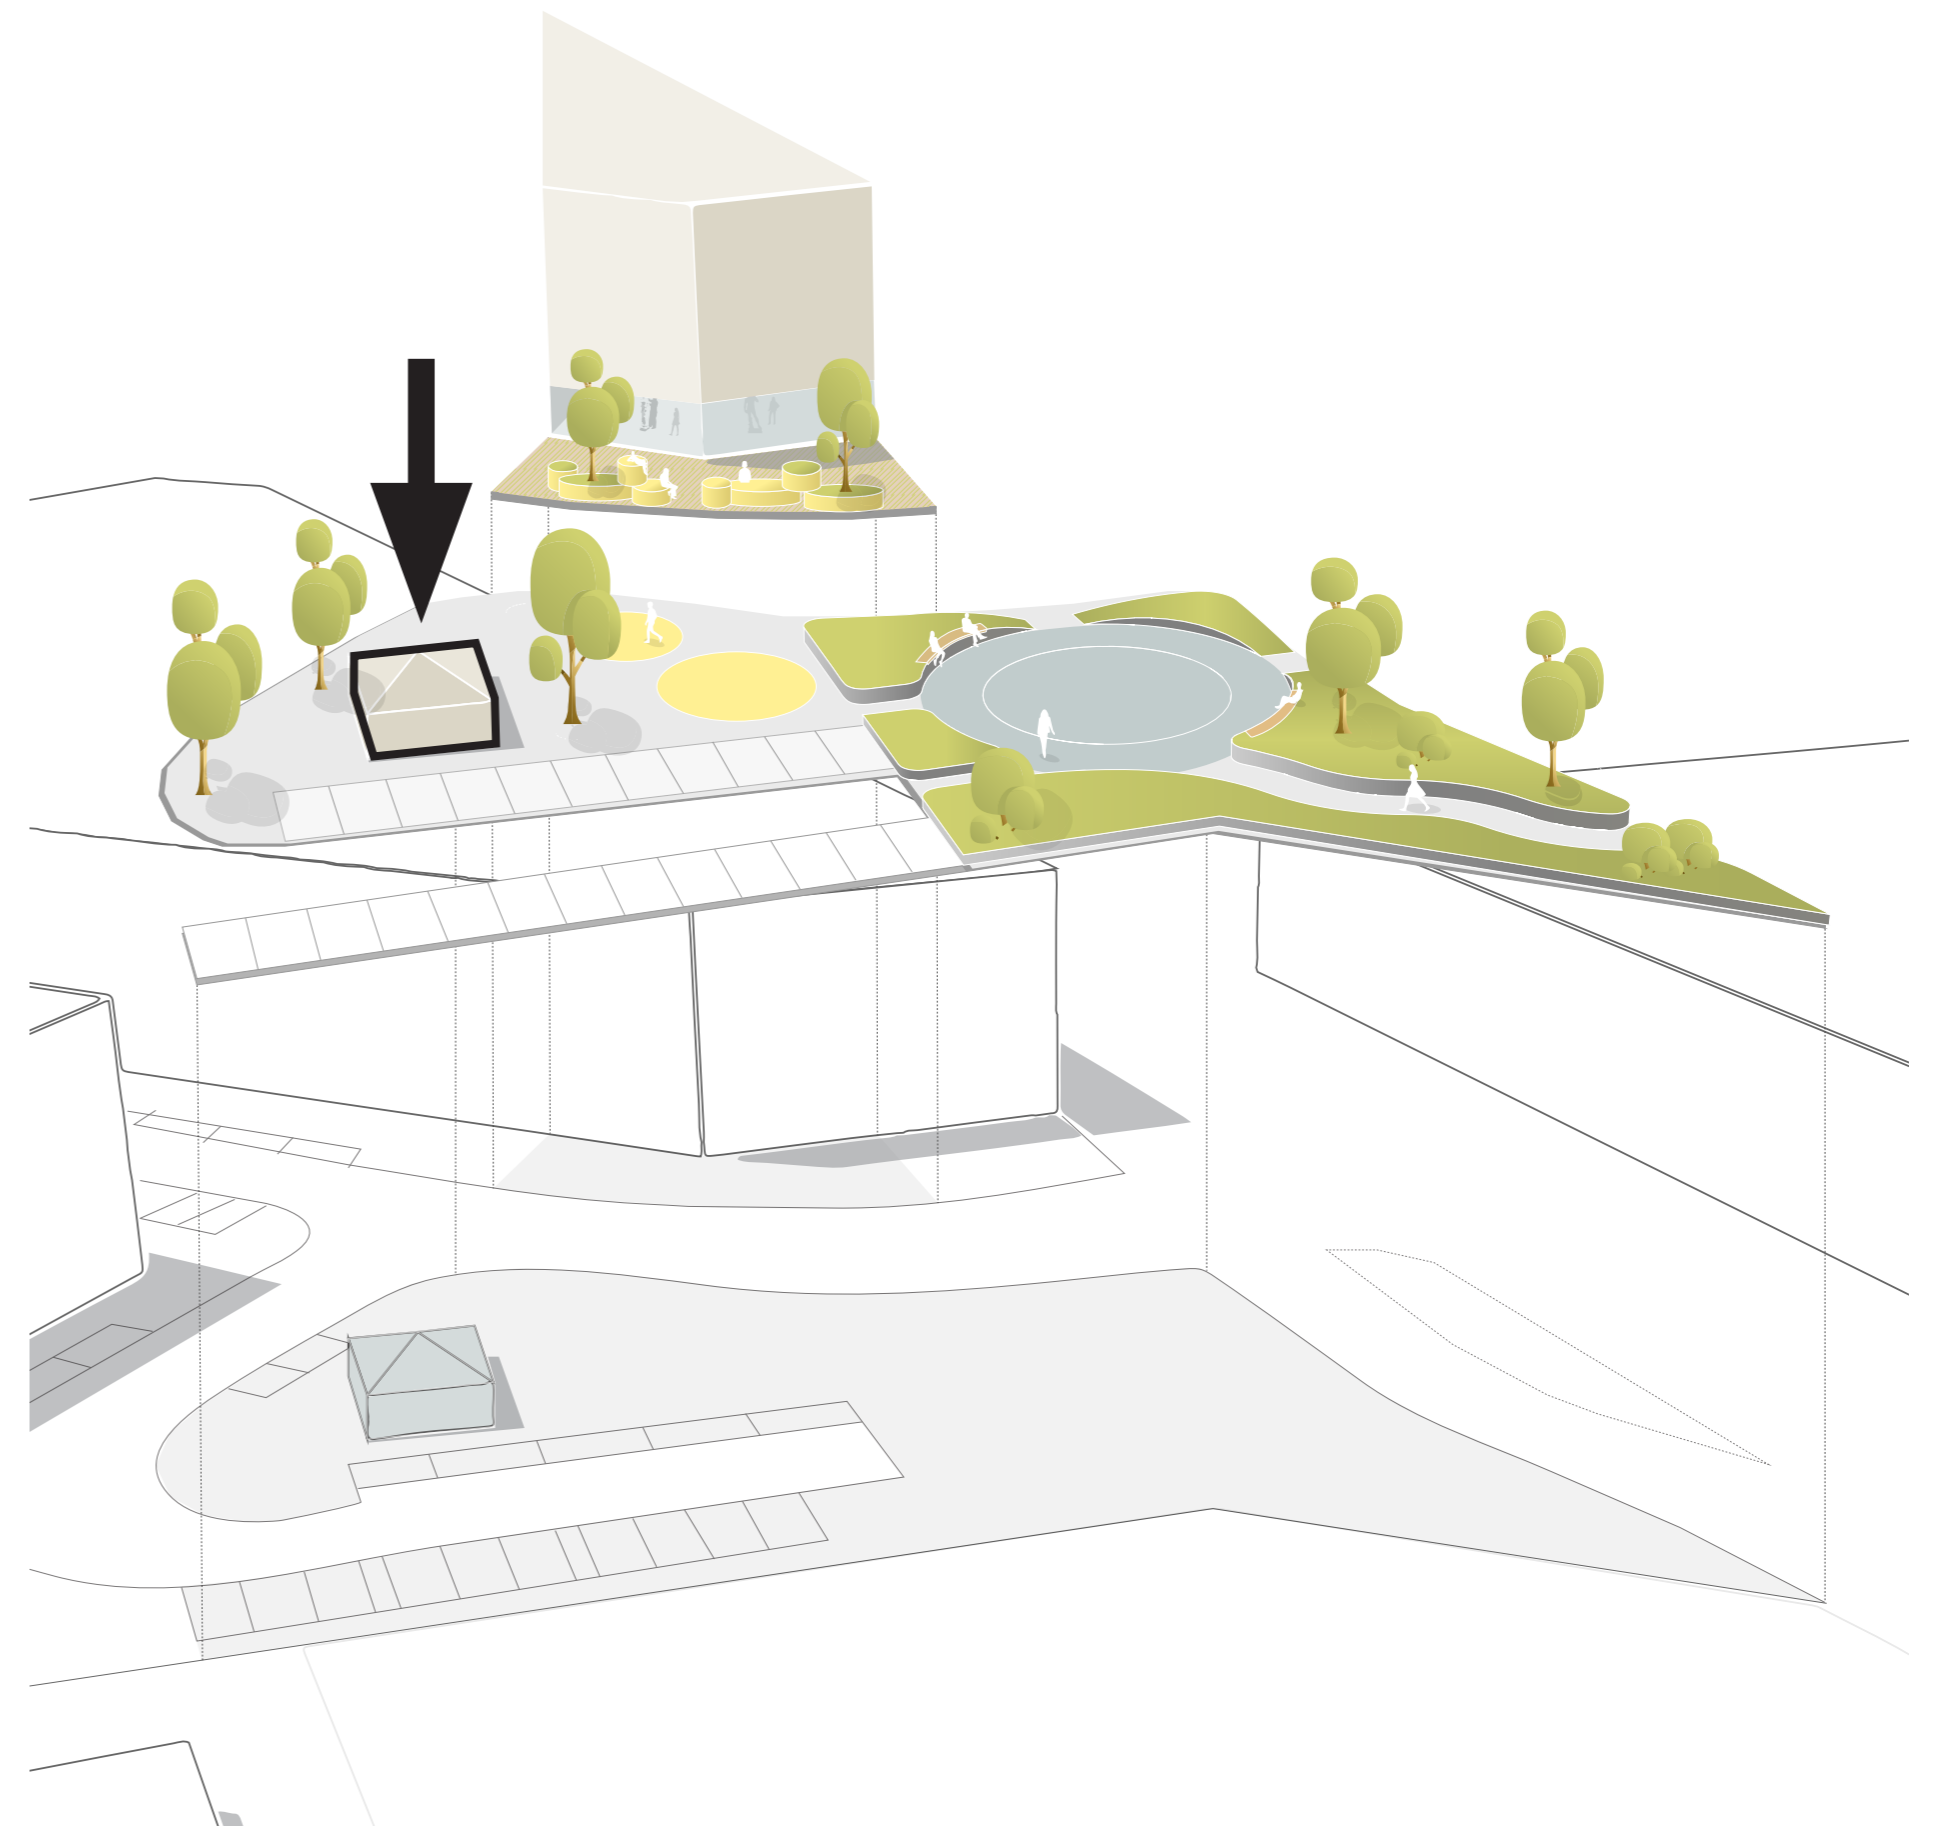

Green Lantern

Henegouwerplein - Rotterdam West

In de schaduwen van een transformatorhuis ligt een parkeerplaats. In de avonduren, soms zelfs overdag, geen fijne plek om langs te lopen. Onoverzichtelijk, donker, stil. Door met een nieuw ontwerp het plein een gebruiksfunctie te geven ontstaat er

hopelijk meer sociale controle. Nu is het trafohuisje zelf aan de beurt. Met zijn transparante en lichtgevende uiterlijk zal het trafogebouw met daarin een buurtkas fungeren als lampion in de ruimte.

Prototyping Transformator
27-03-2020

Angéla Kortleven
Stedenbouw 1e jaars
0861757

Plattegrond 1:50

Doorsnede 1:50

Detail 1:5

Transparantie studie

Vormstudie

Render proces