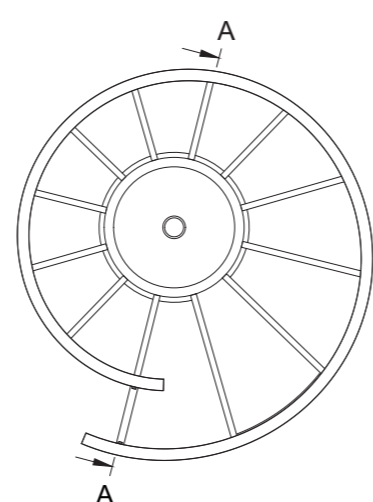

hopelijk meer sociale controle. Nu is het trafohuisje zelf aan de beurt. Met zijn transparante en lichtgevende uiterlijk zal het trafogebouw met daarin een buurtkas fungeren als lampion in de ruimte.

Prototyping Transformator
27-03-2020

Angéla Kortleven
Stedenbouw 1e jaars
0861757

Plattegrond 1:50

Doorsnede 1:50

Detail 1:5

Transparantie studie

Vormstudie

Render proces