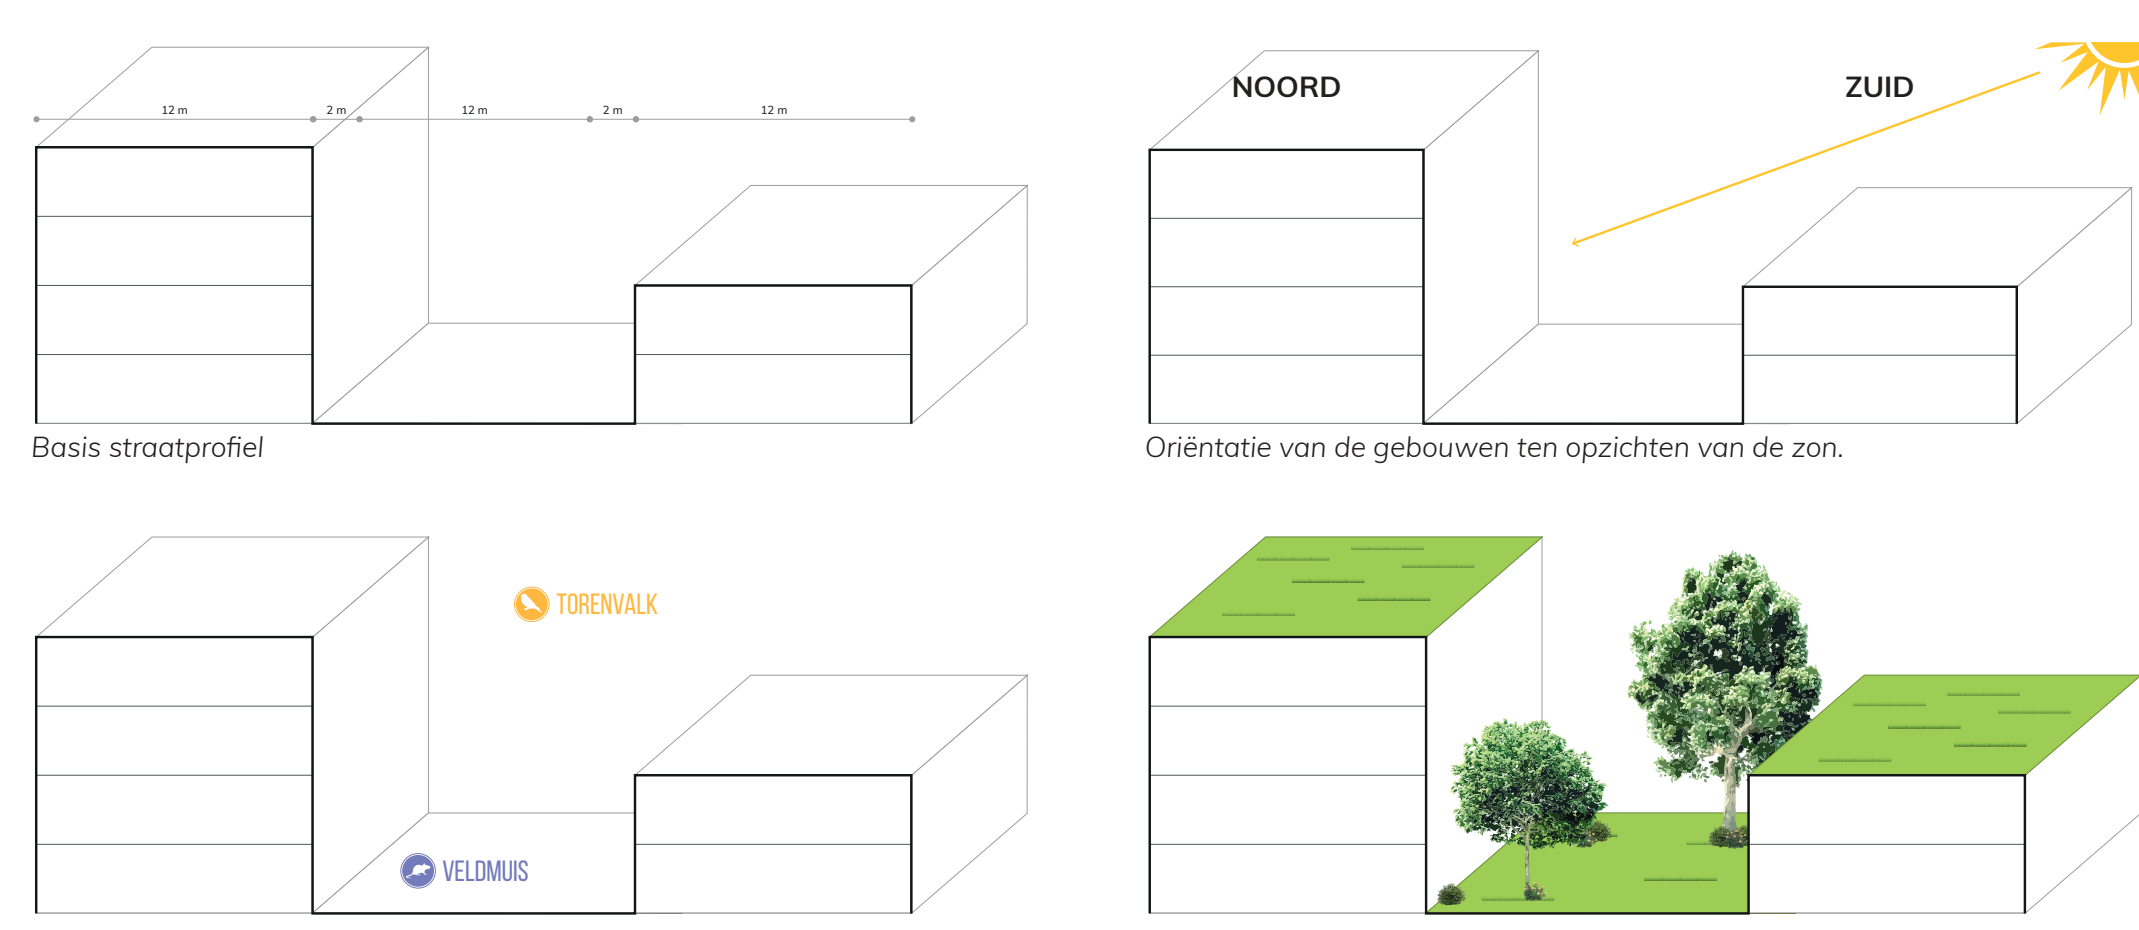

Plant

- Toevoegen van dakvegetatie
- Biodiversiteit verhogen door toepassen van diversen soorten beplanting
- Toevoegen van muurvegetatie
- Inheemse soorten gebruiken