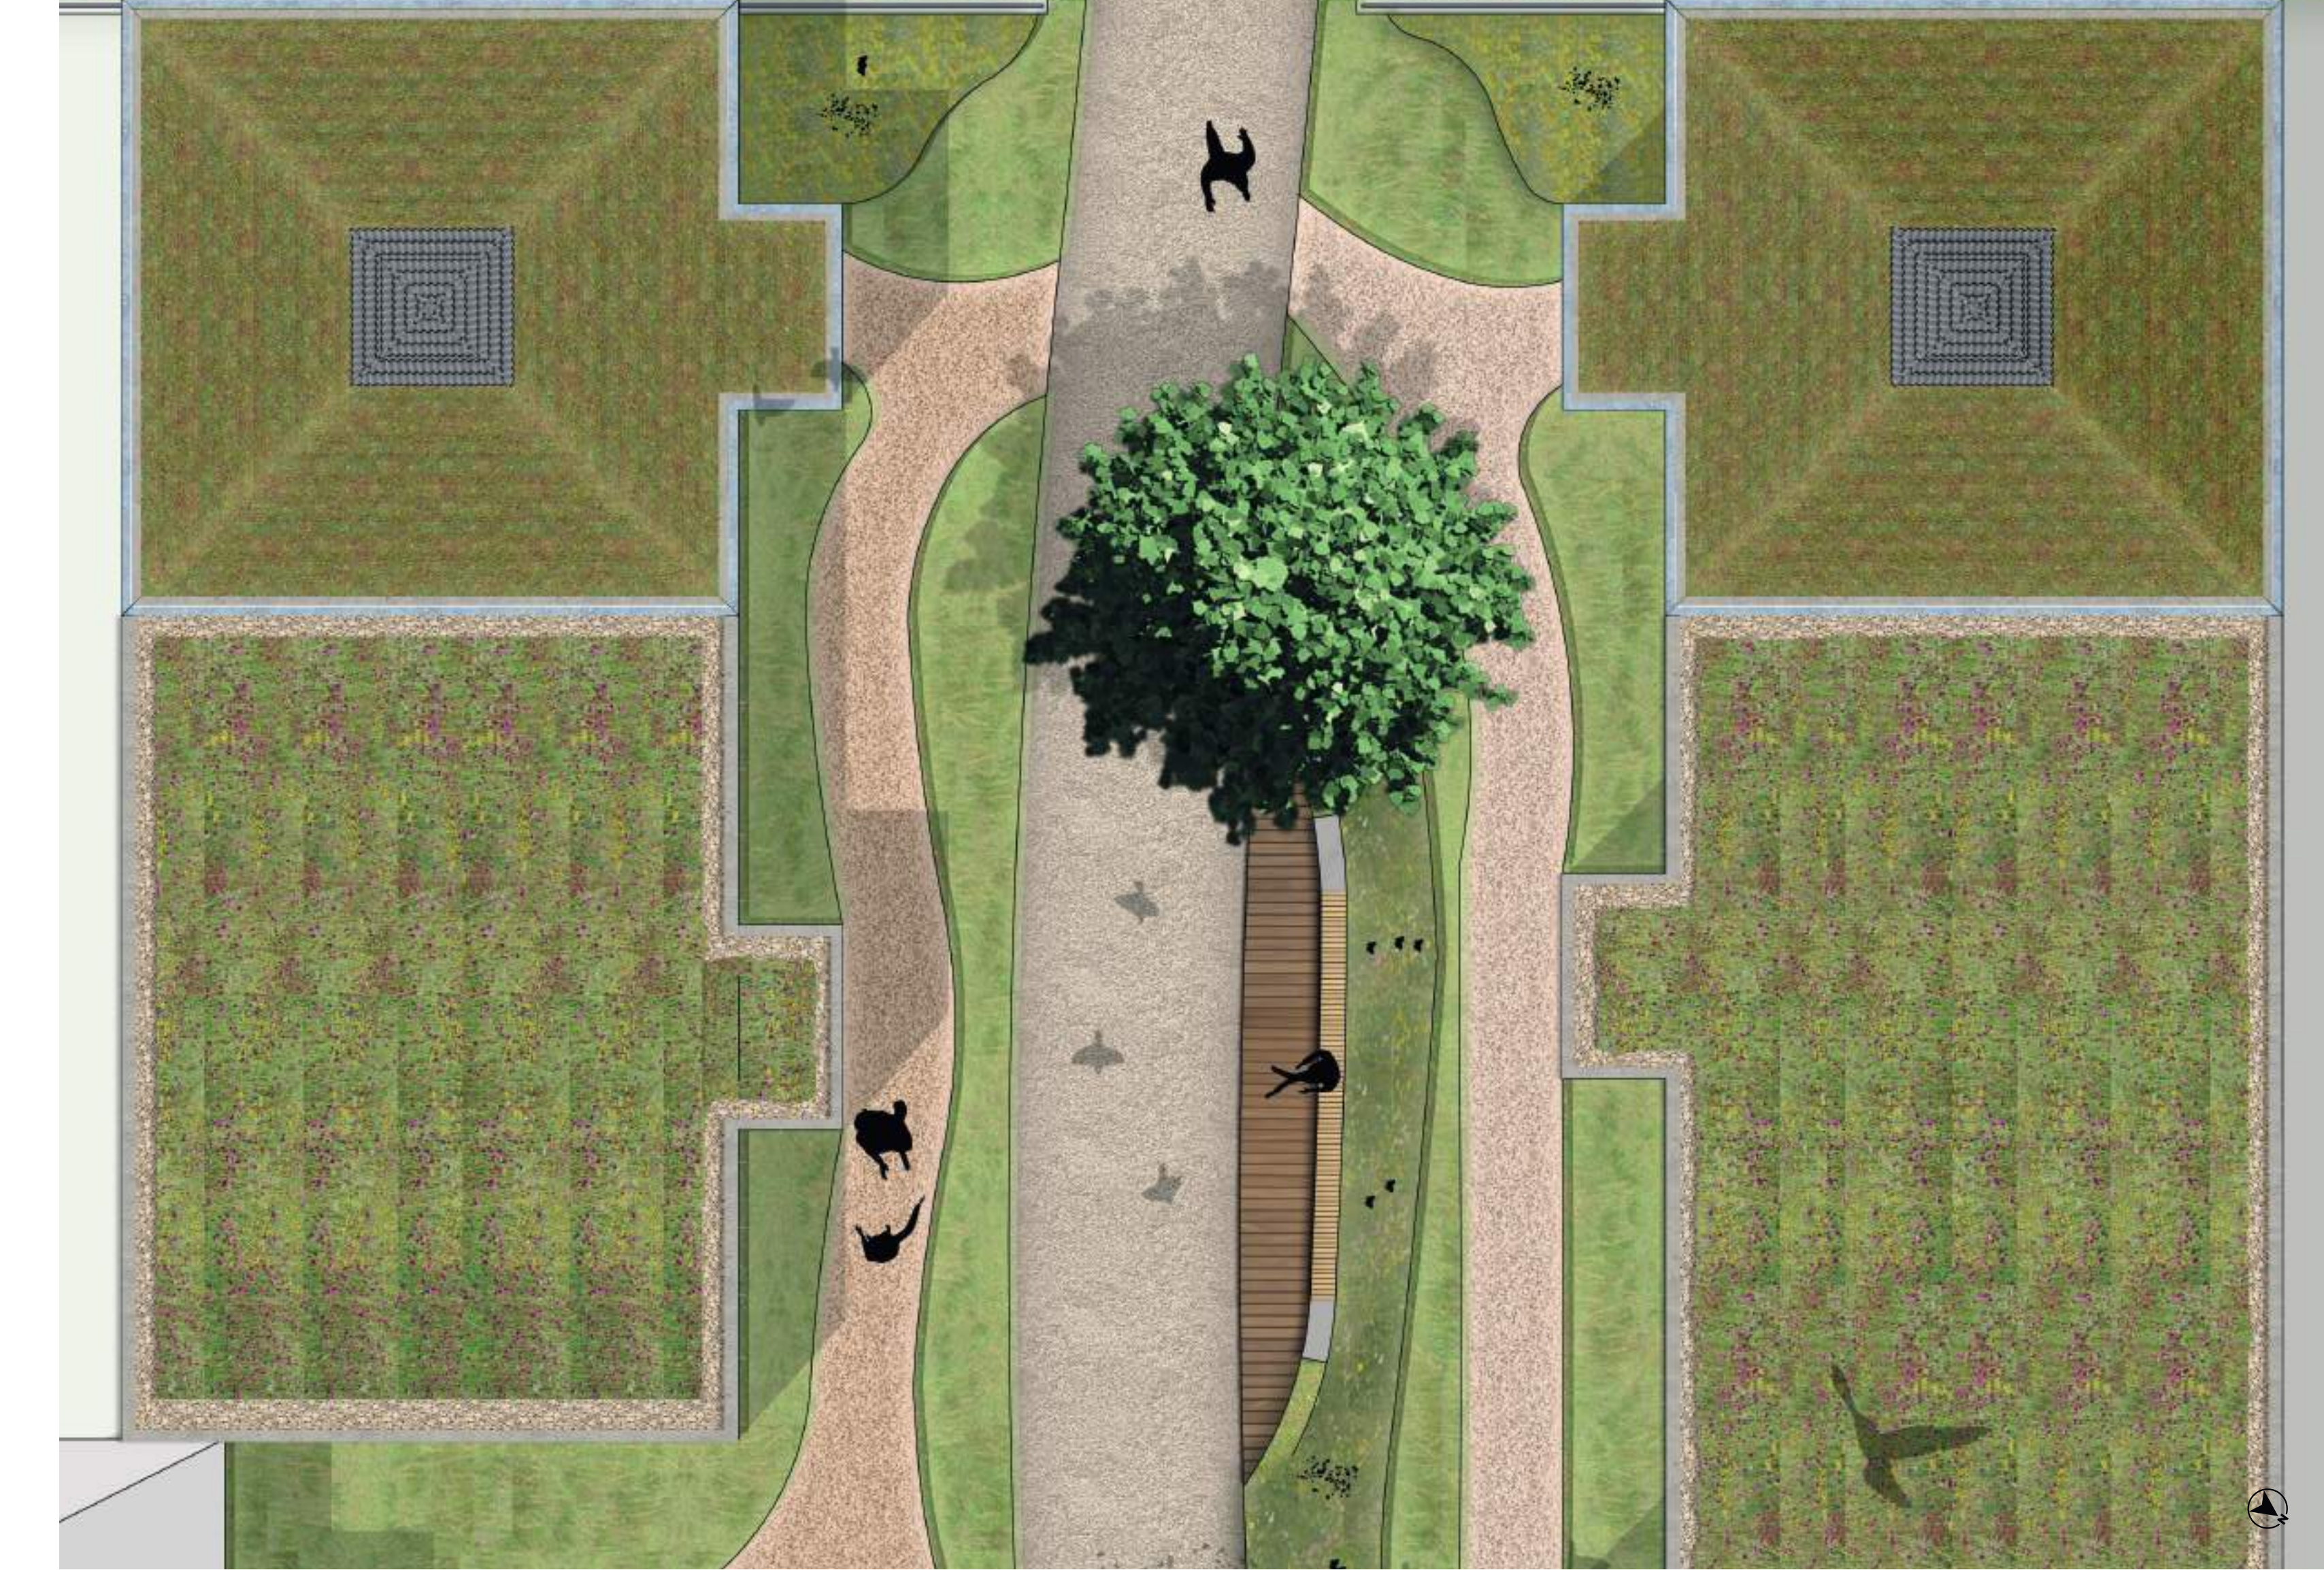

HET ONTWERP