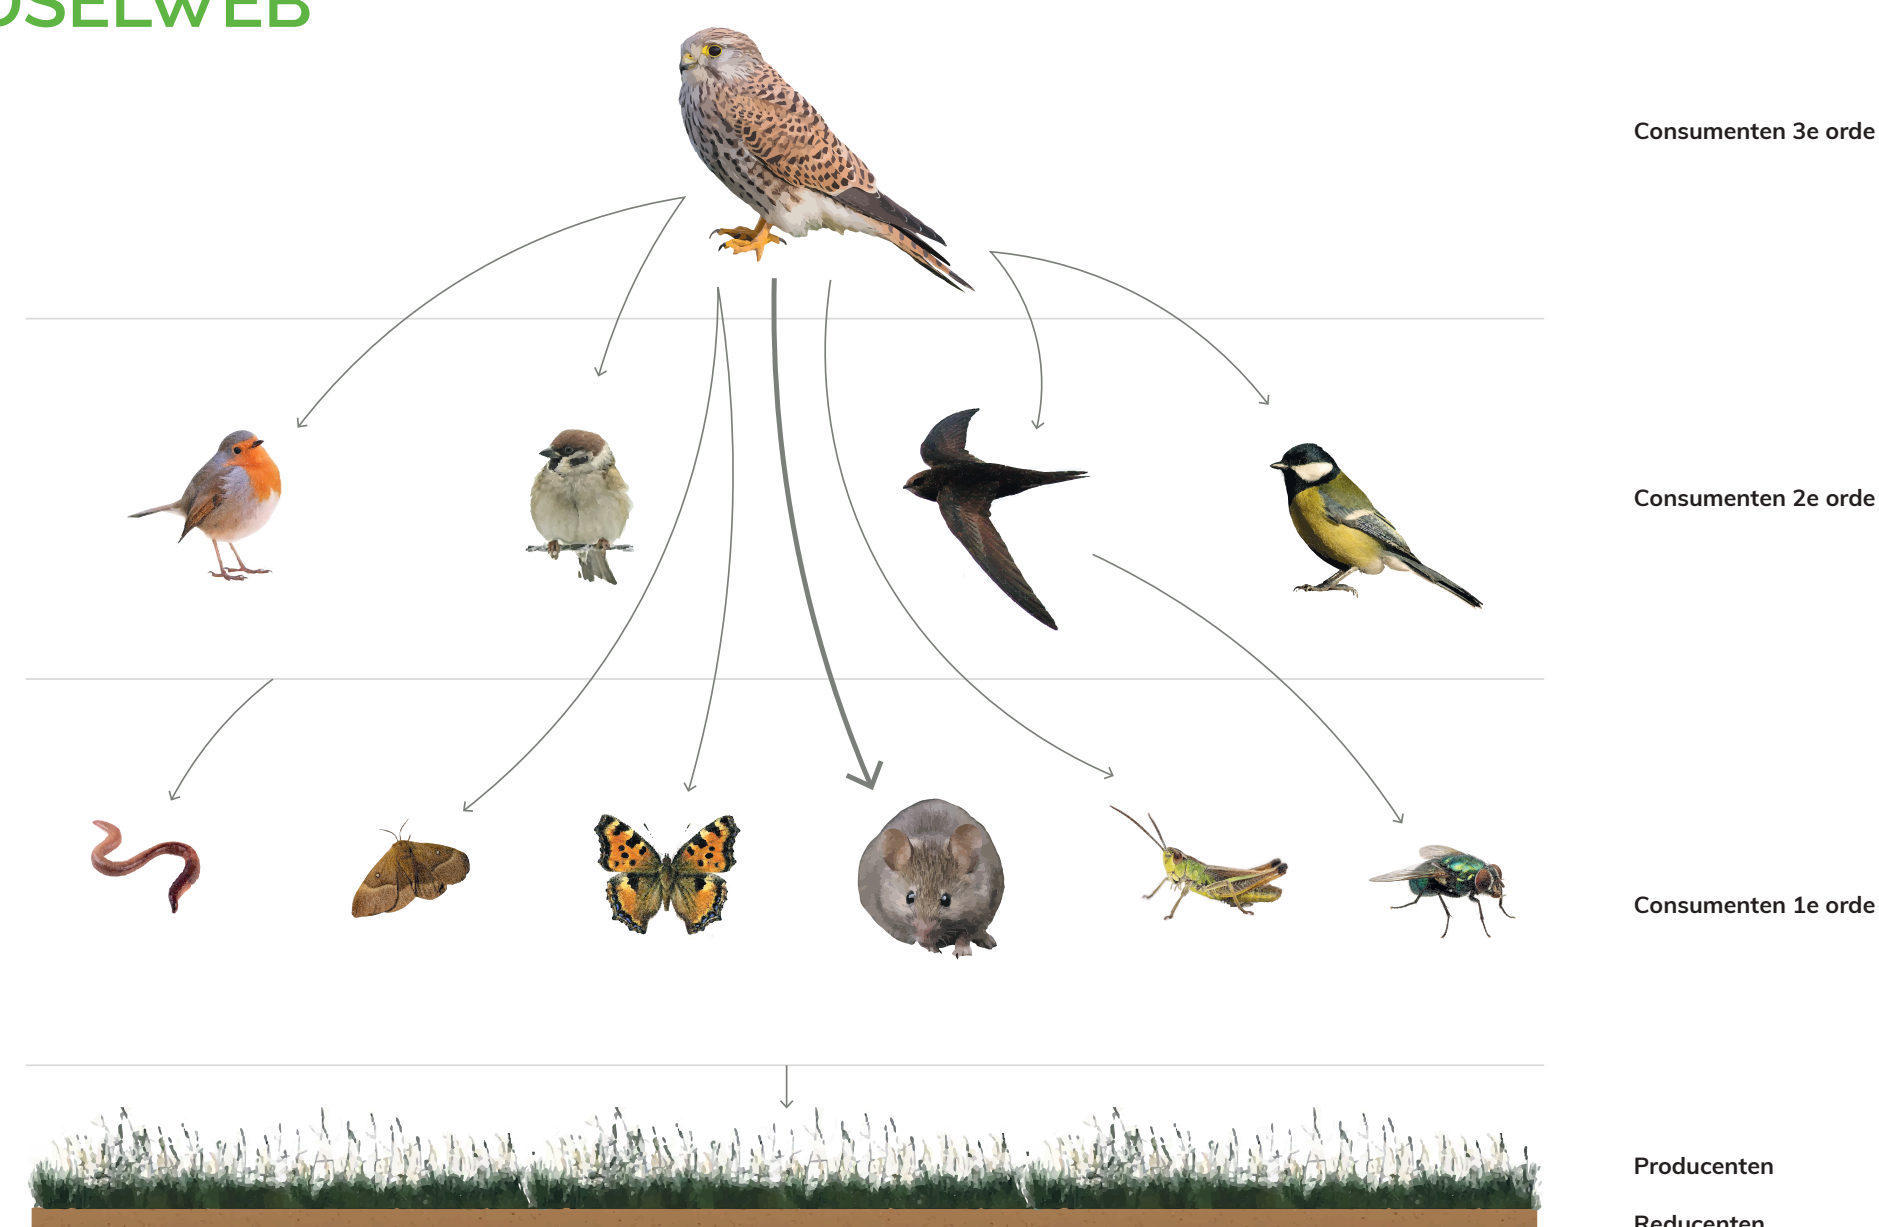

VOEDSELWEB

Consumenten 3e orde

Consumenten 2e orde

Consumenten 1e orde

Producten
Reducenten