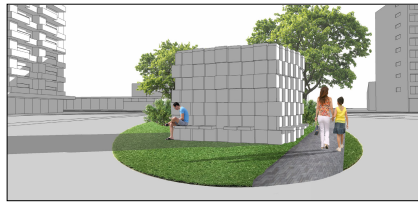

Render proces