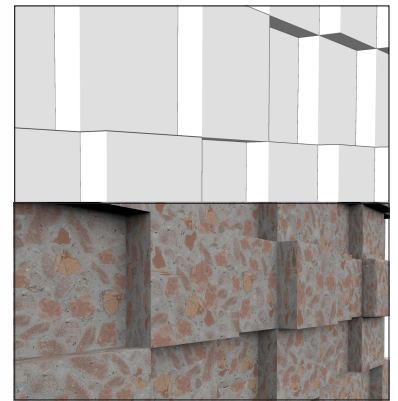

Gevelfragment