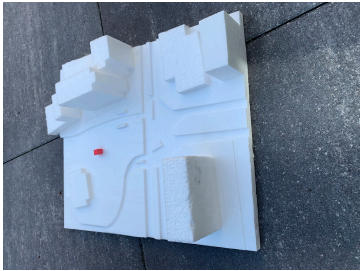

Locatie maquette