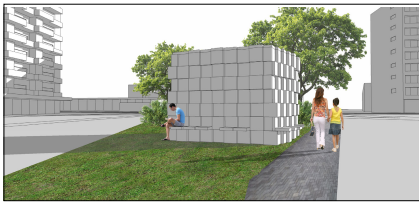

Render proces