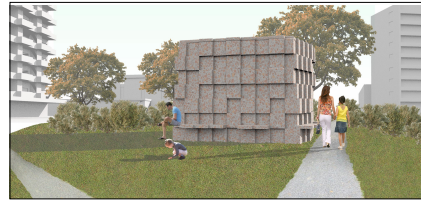

Render proces