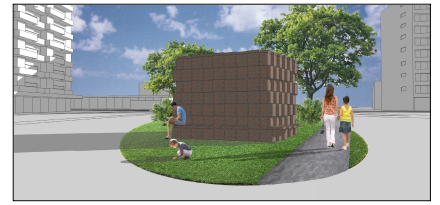

Render proces