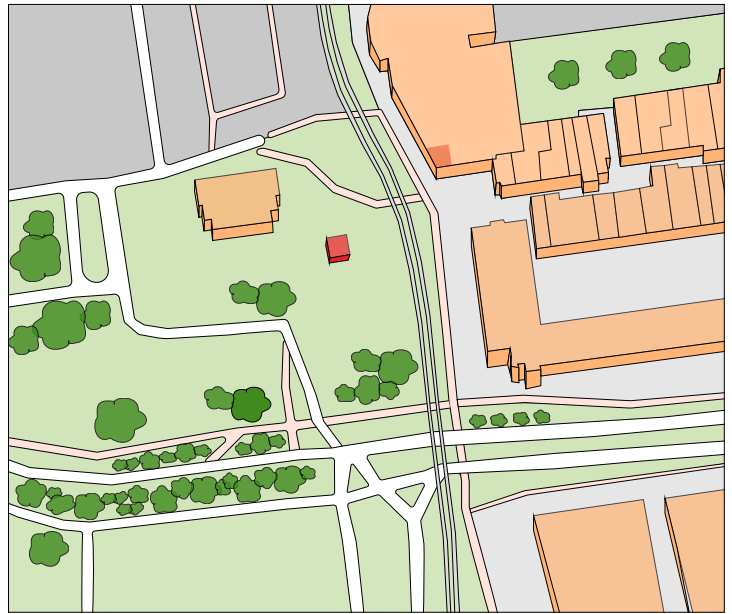

Electric Brick

Bij het oude terrein van de Bibliotheek en de Blauwe brug bij Bachplein, Schiedam komt een nieuw gebouw met een gemengde functie. Het gebouw zal figureren als een transformatorhuis met als extra functie een bijeenkomst plaats voor de buurt.

Prototyping: Transformatorhuisje
26 maart 2020

Jessica Simons
0915305

Situatietekening

Sloop gebouw

Afval materiaal

Bijeenkomst functie

Nieuw materiaal

Nieuwe bijeenkomst