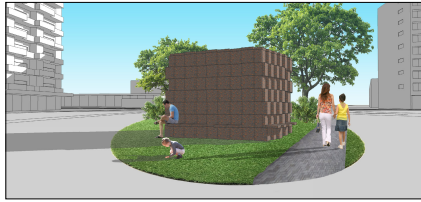

Render proces