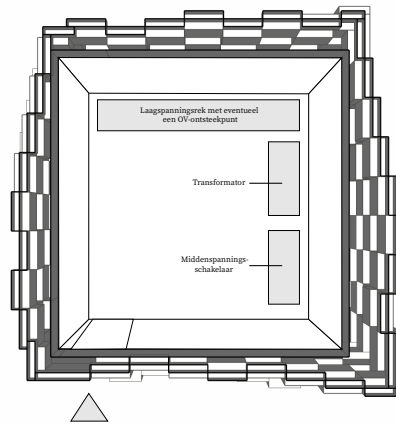

Plattegrond