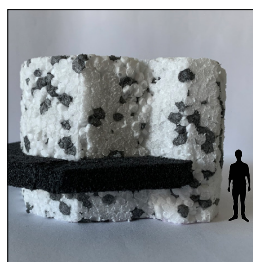

Maquette proces