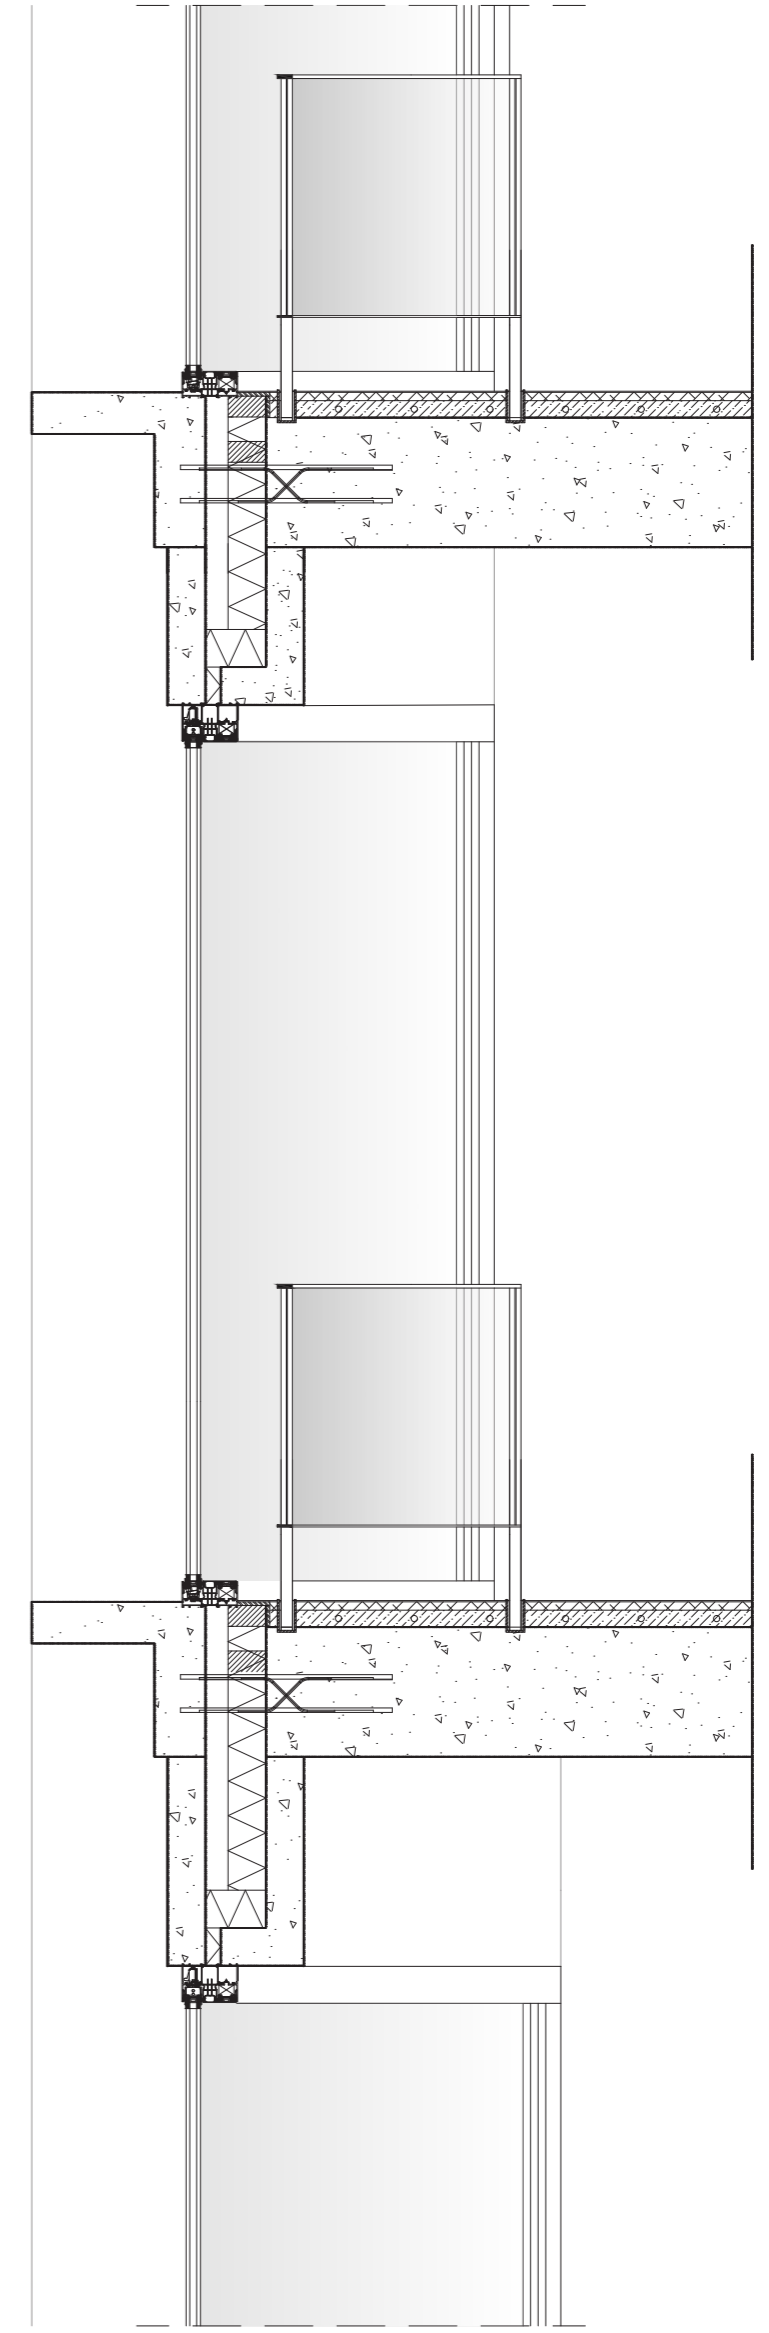

Gevelaanzicht acryl | 1:50

Gevelaanzicht | 1:50

Vertikale doorsnede A | 1:50

Plattegrond A | 1:50

Plattegrond B | 1:50

Aanzicht | 1:20

Verticale doorsnede A | 1:20

Horizontale doorsnede | 1:20

Gevelaanzicht Rubenslei Antwerpen | 1:200

Interieur perspectief