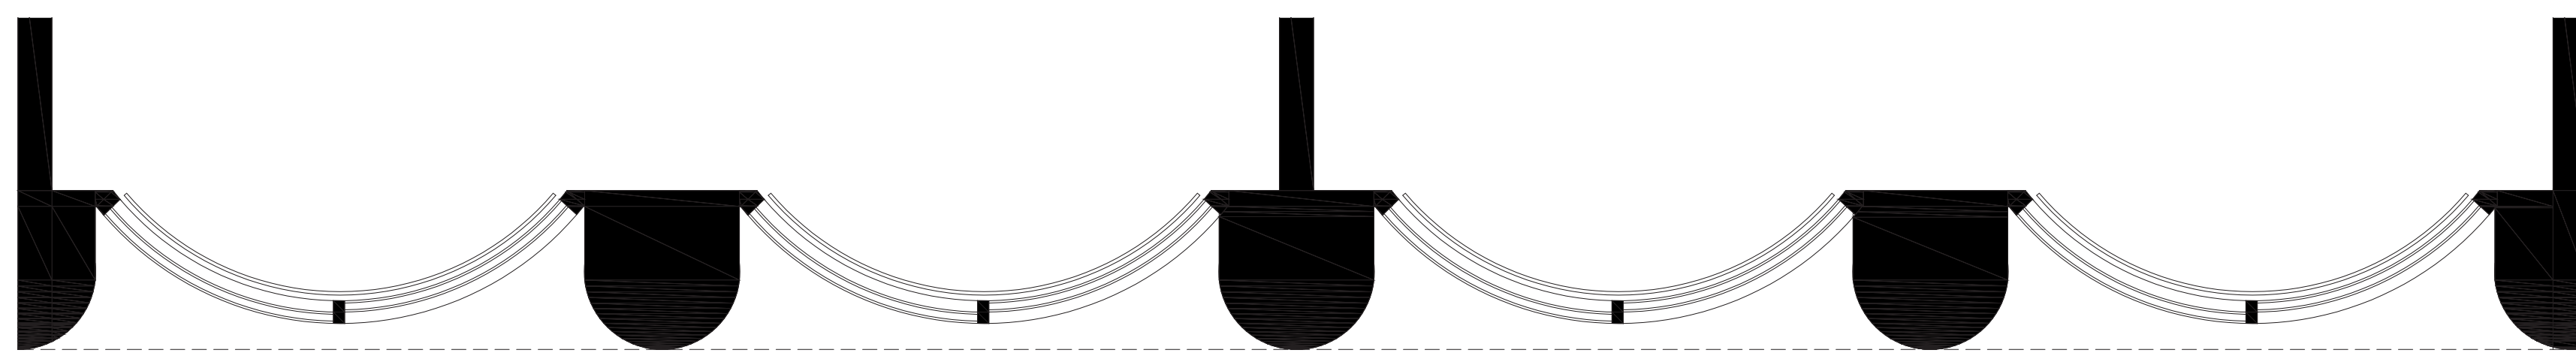

Gevelaanzicht acryl | 1:50

Gevelaanzicht | 1:50

Vertikale doorsnede A | 1:50

Plattegrond A | 1:50

Plattegrond B | 1:50

Aanzicht | 1:20

Verticale doorsnede A | 1:20

Horizontale doorsnede | 1:20

Gevelaanzicht Rubenslei Antwerpen | 1:200

Interieur perspectief