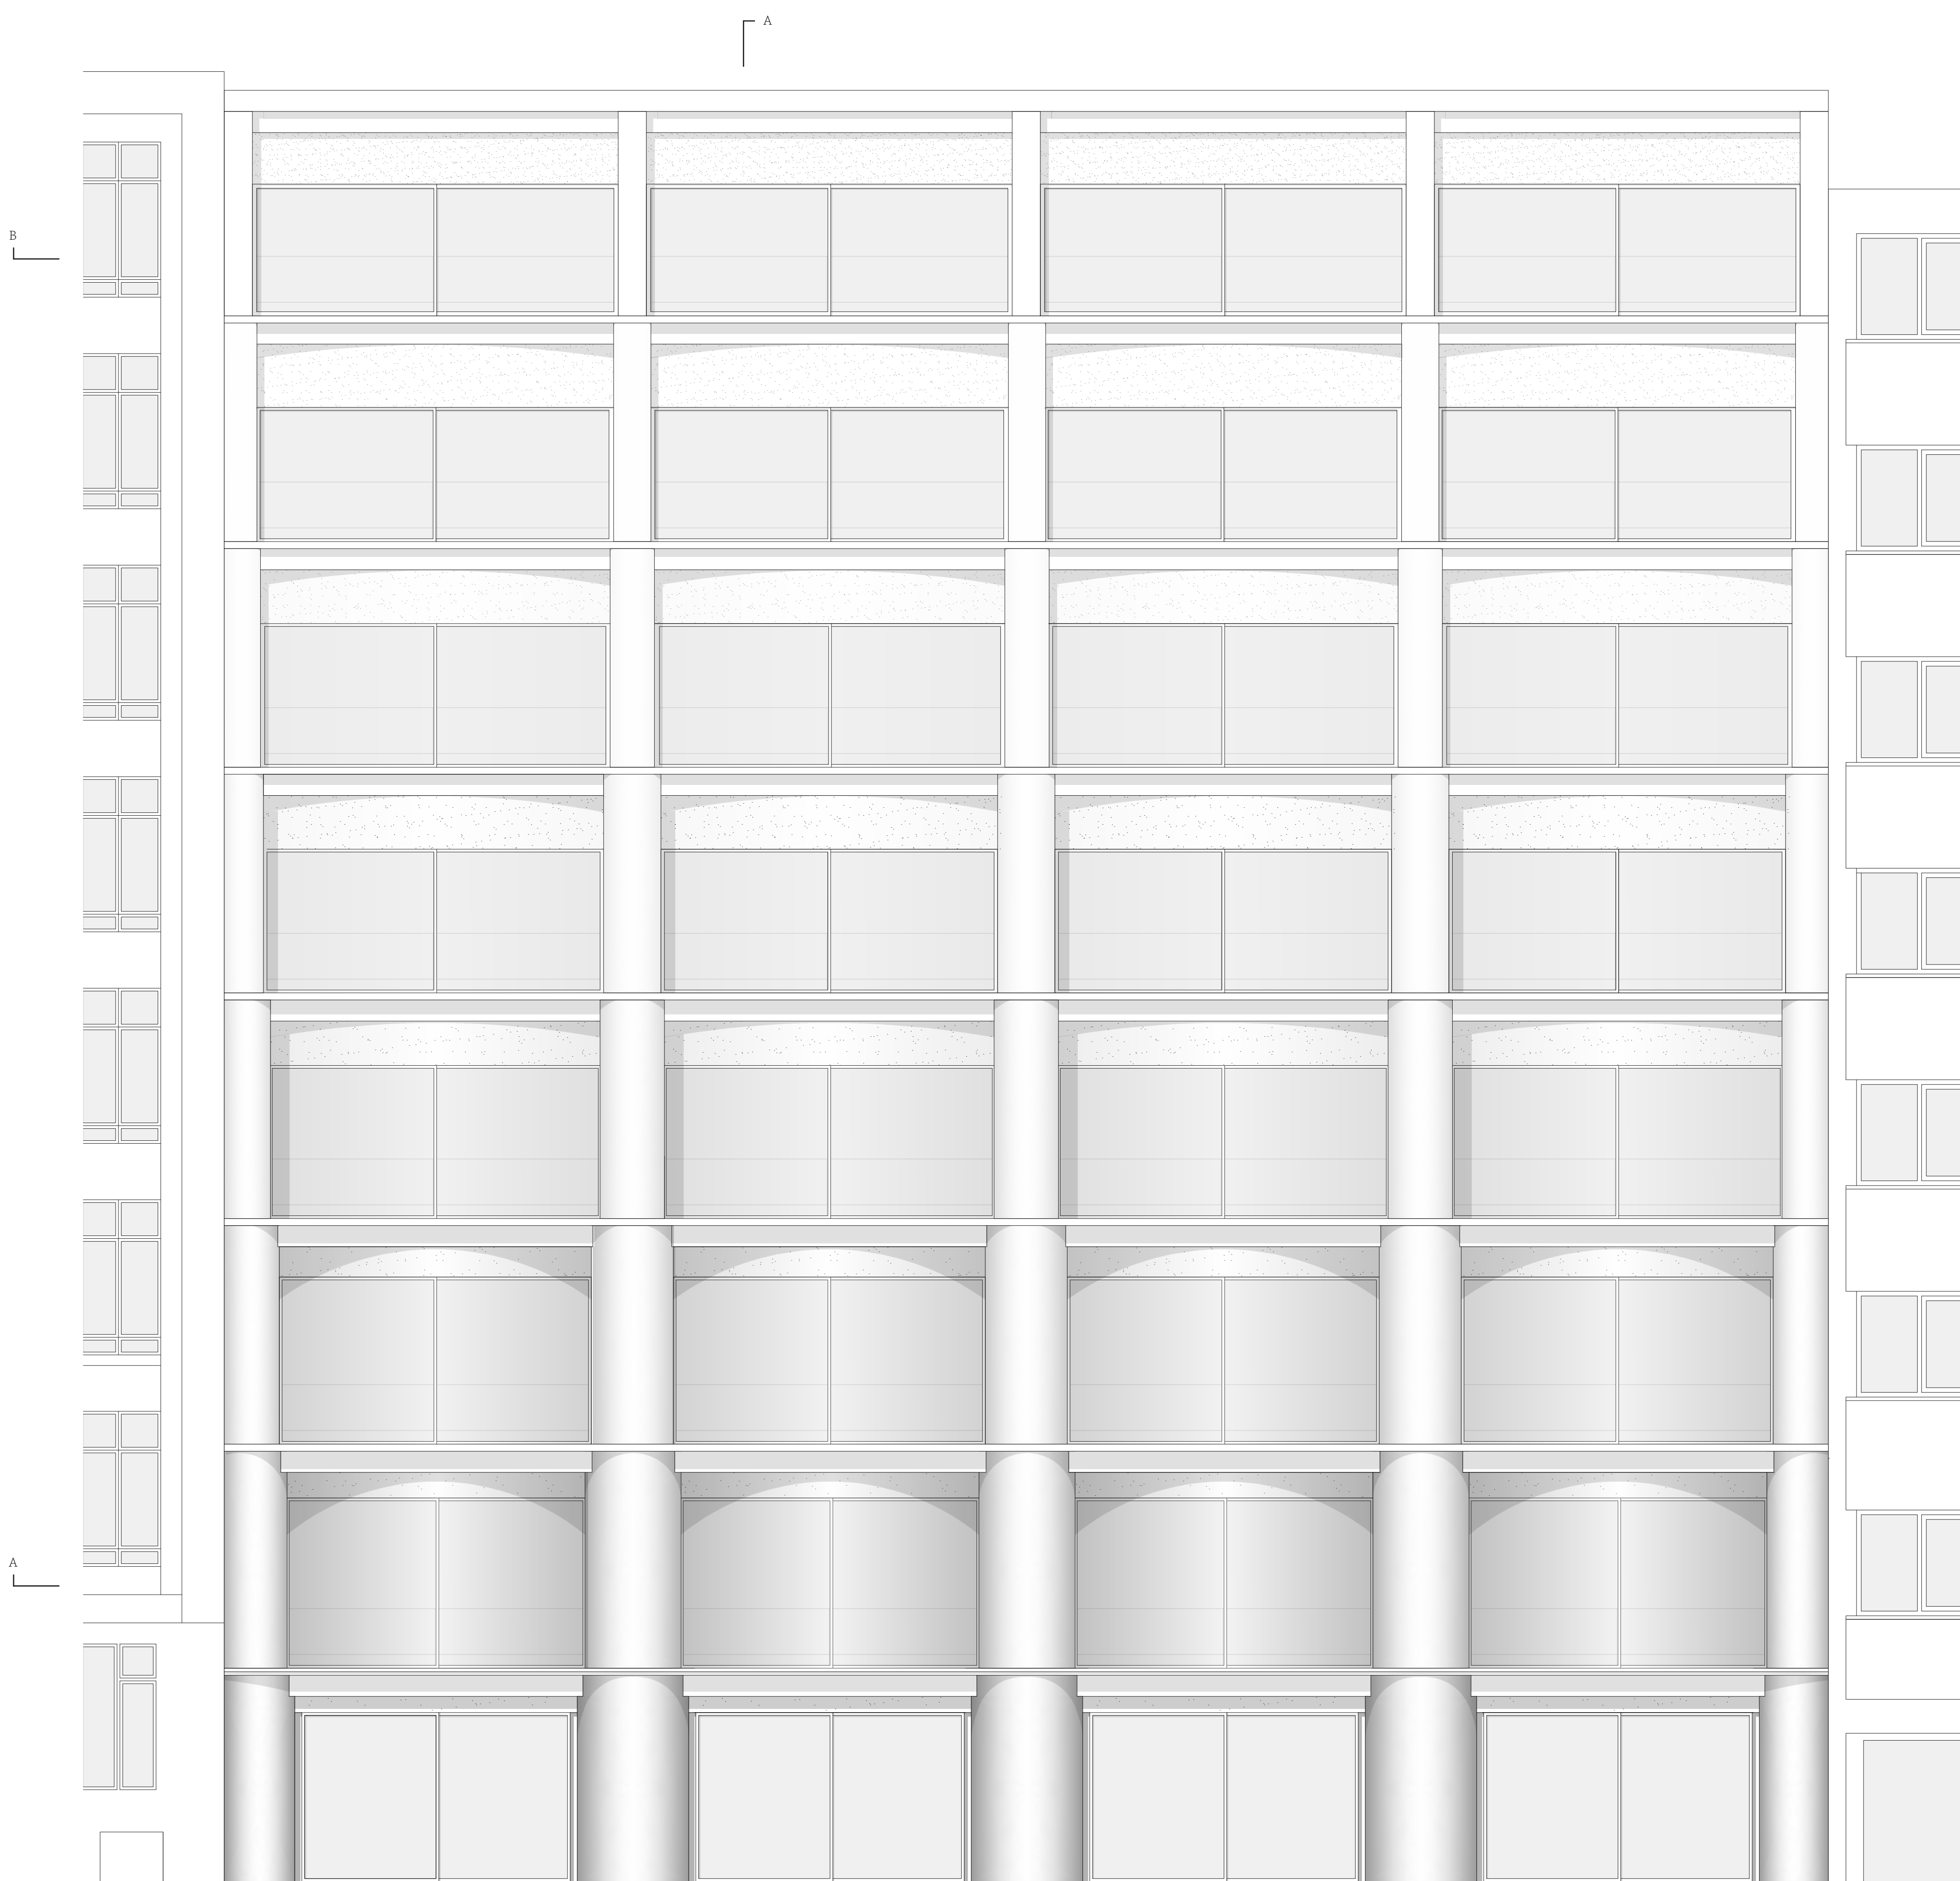

Gevelaanzicht acryl | 1:50

Gevelaanzicht | 1:50

Vertikale doorsnede A | 1:50

Plattegrond A | 1:50

Plattegrond B | 1:50

Aanzicht | 1:20

Verticale doorsnede A | 1:20

Horizontale doorsnede | 1:20

Gevelaanzicht Rubenslei Antwerpen | 1:200

Interieur perspectief