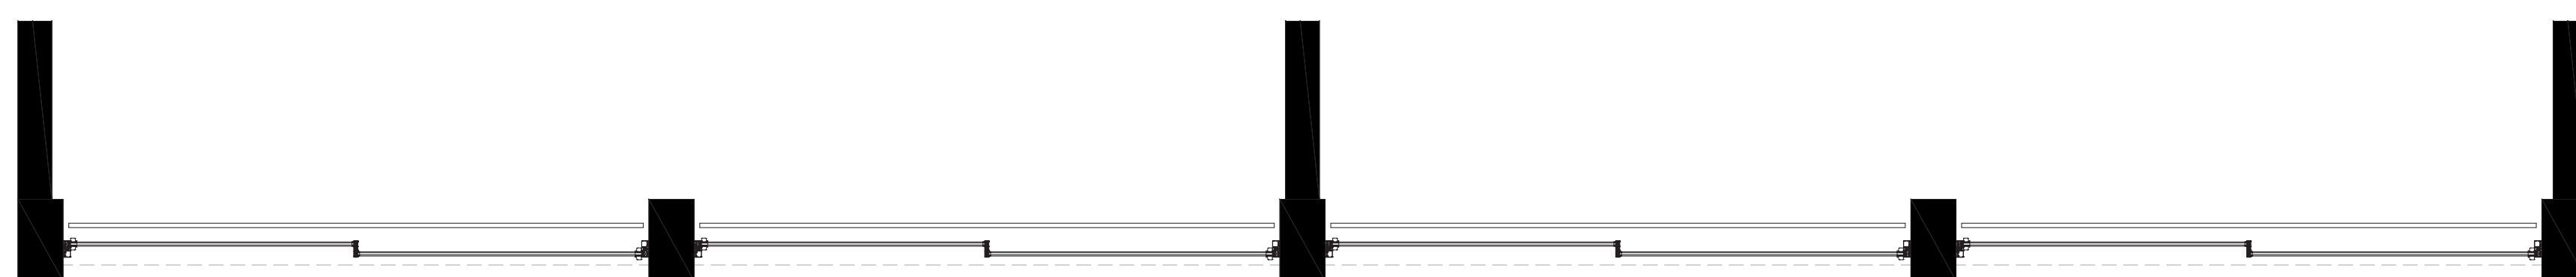

Gevelaanzicht acryl | 1:50

Gevelaanzicht | 1:50

Vertikale doorsnede A | 1:50

Plattegrond A | 1:50

Plattegrond B | 1:50

Aanzicht | 1:20

Verticale doorsnede A | 1:20

Horizontale doorsnede | 1:20

Gevelaanzicht Rubenslei Antwerpen | 1:200

Interieur perspectief