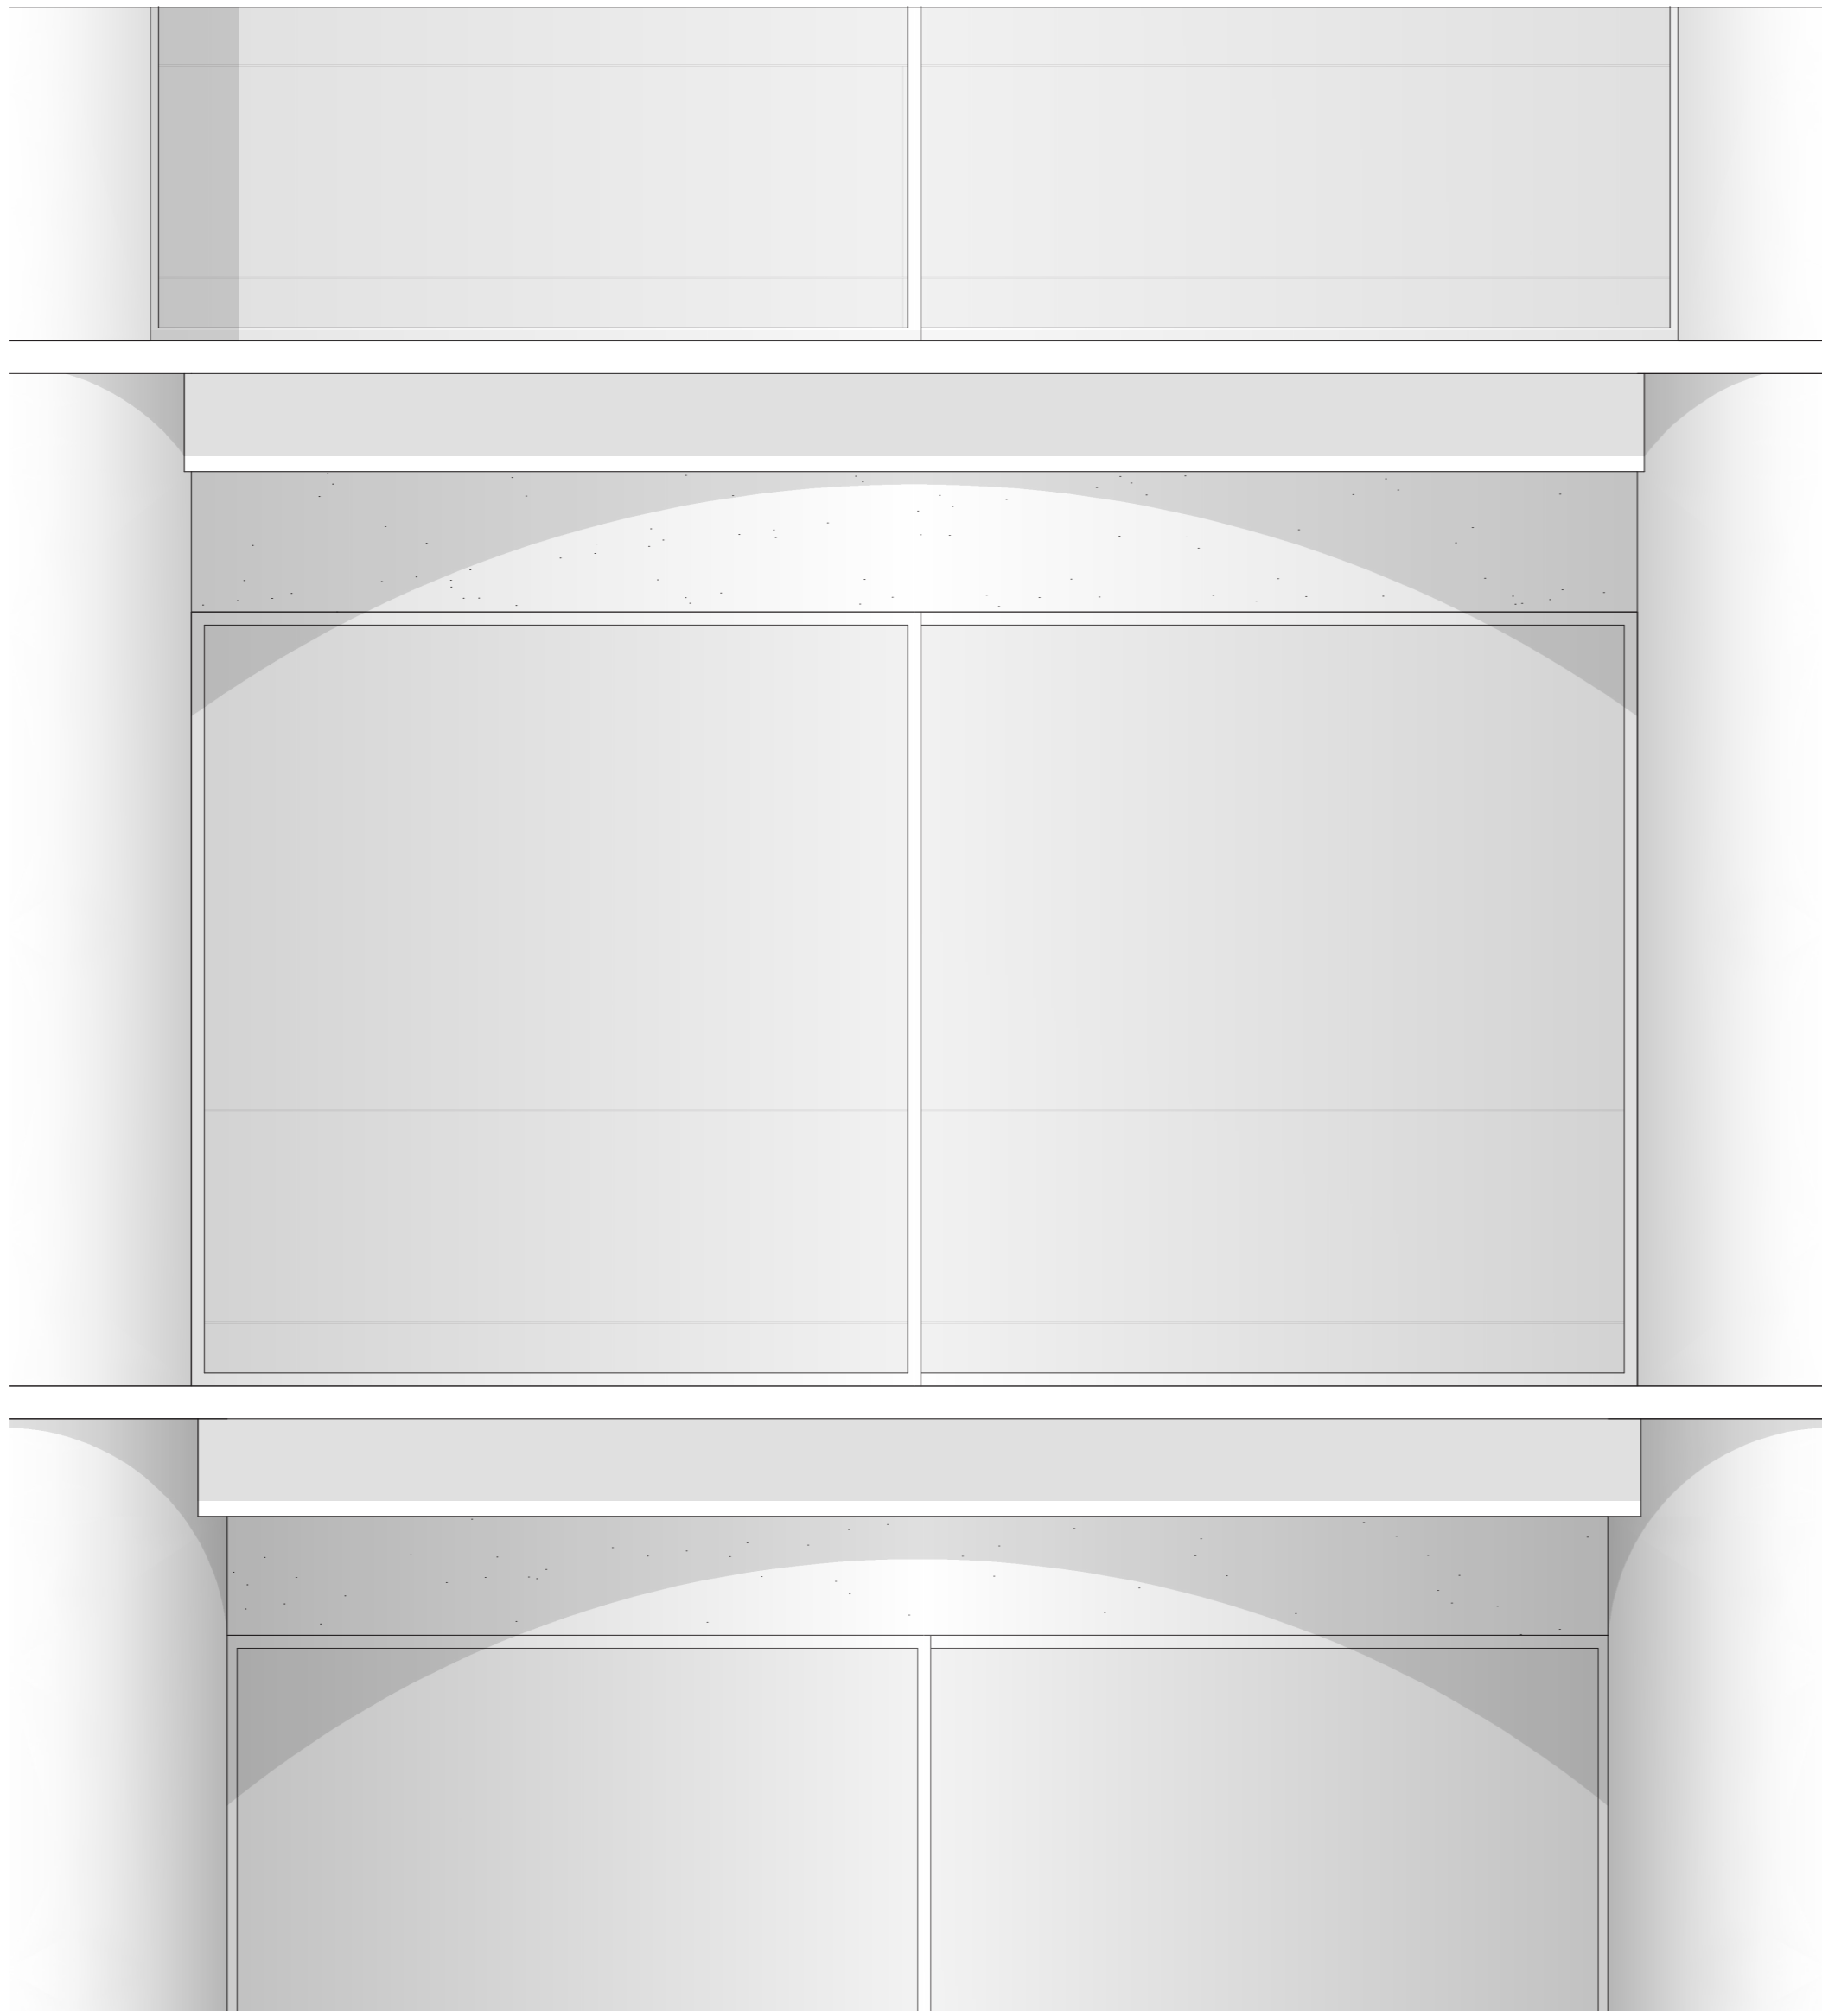

Gevelaanzicht acryl | 1:50

Gevelaanzicht | 1:50

Vertikale doorsnede A | 1:50

Plattegrond A | 1:50

Plattegrond B | 1:50

Aanzicht | 1:20

Verticale doorsnede A | 1:20

Horizontale doorsnede | 1:20

Gevelaanzicht Rubenslei Antwerpen | 1:200

Interieur perspectief