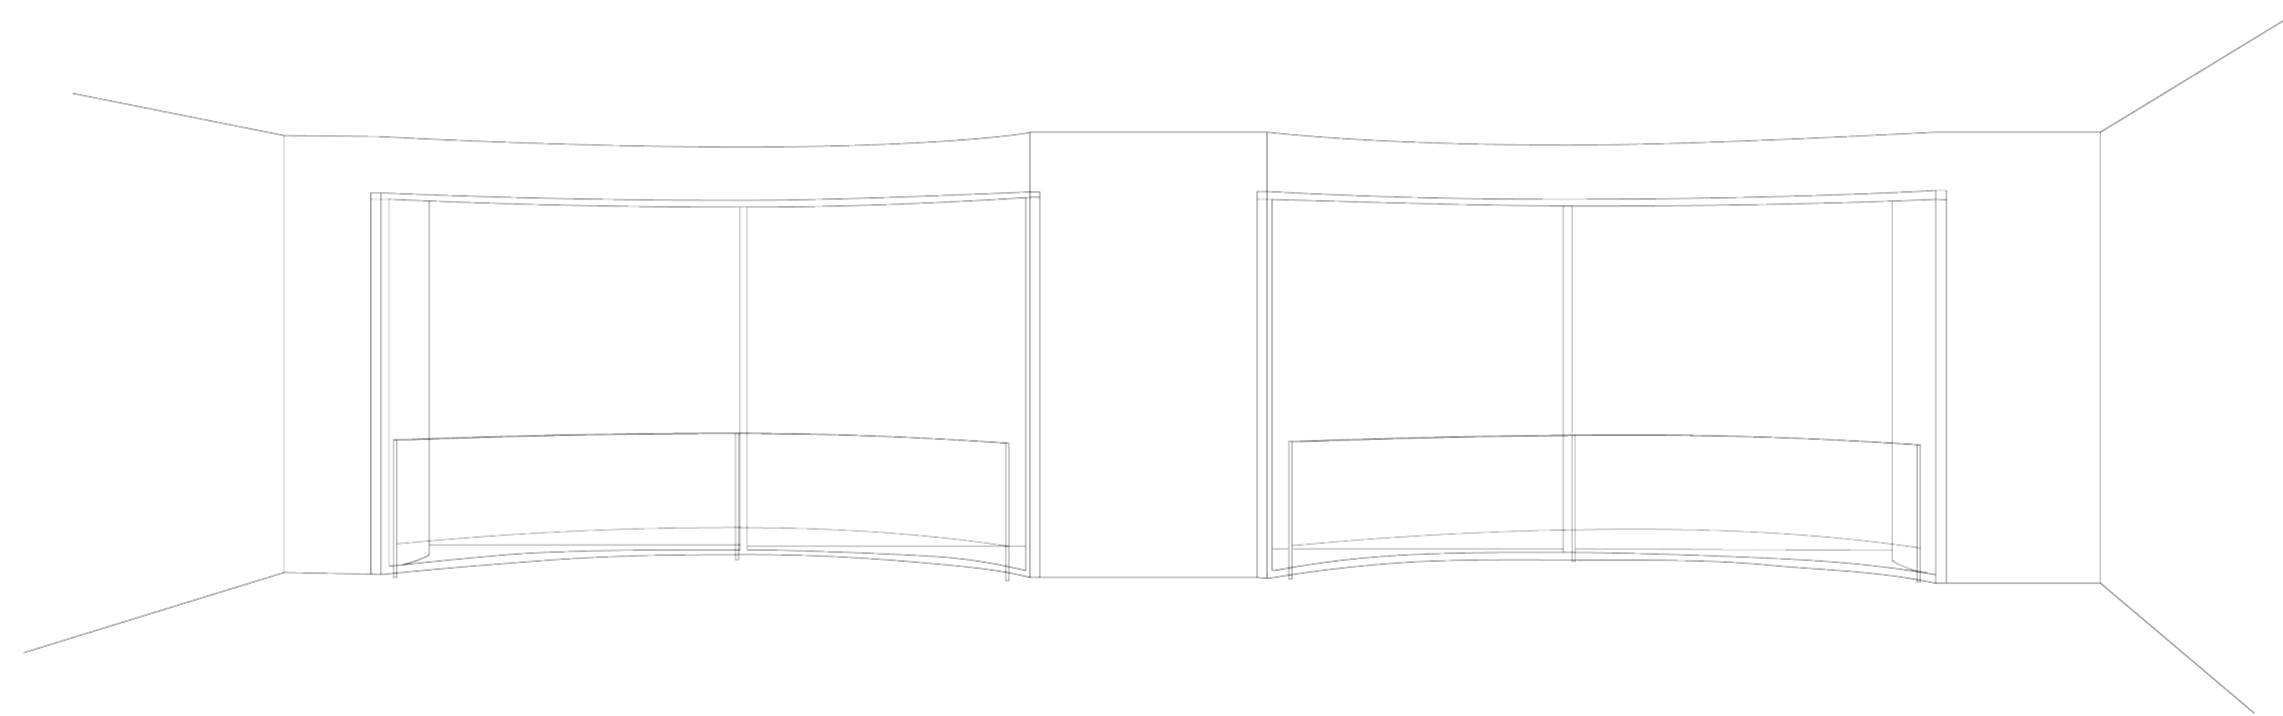

Gevelaanzicht acryl | 1:50

Gevelaanzicht | 1:50

Vertikale doorsnede A | 1:50

Plattegrond A | 1:50

Plattegrond B | 1:50

Aanzicht | 1:20

Verticale doorsnede A | 1:20

Horizontale doorsnede | 1:20

Gevelaanzicht Rubenslei Antwerpen | 1:200

Interieur perspectief