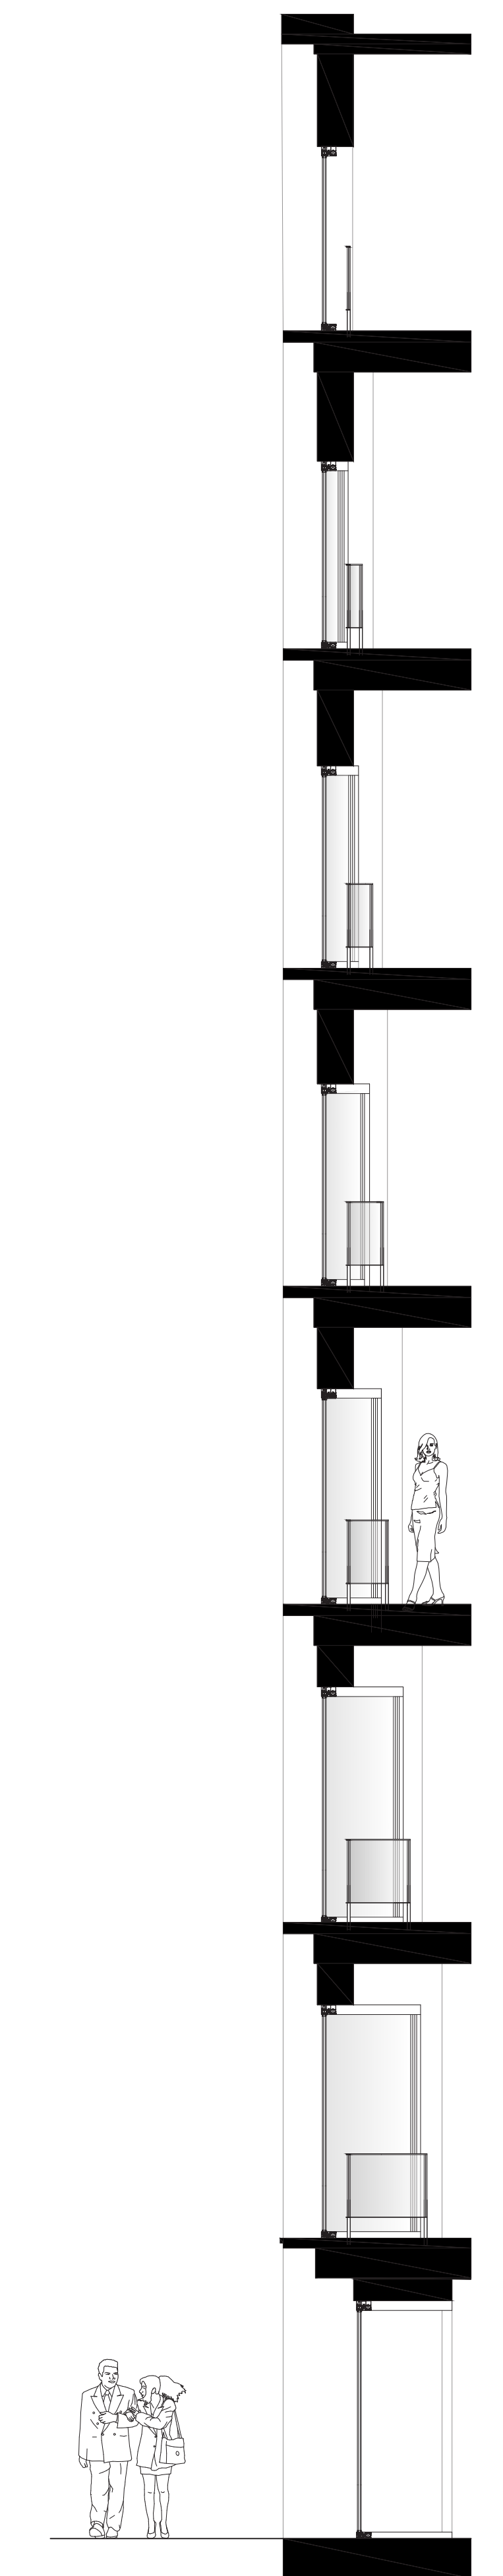

Gevelaanzicht acryl | 1:50

Gevelaanzicht | 1:50

Vertikale doorsnede A | 1:50

Plattegrond A | 1:50

Plattegrond B | 1:50

Aanzicht | 1:20

Verticale doorsnede A | 1:20

Horizontale doorsnede | 1:20

Gevelaanzicht Rubenslei Antwerpen | 1:200

Interieur perspectief