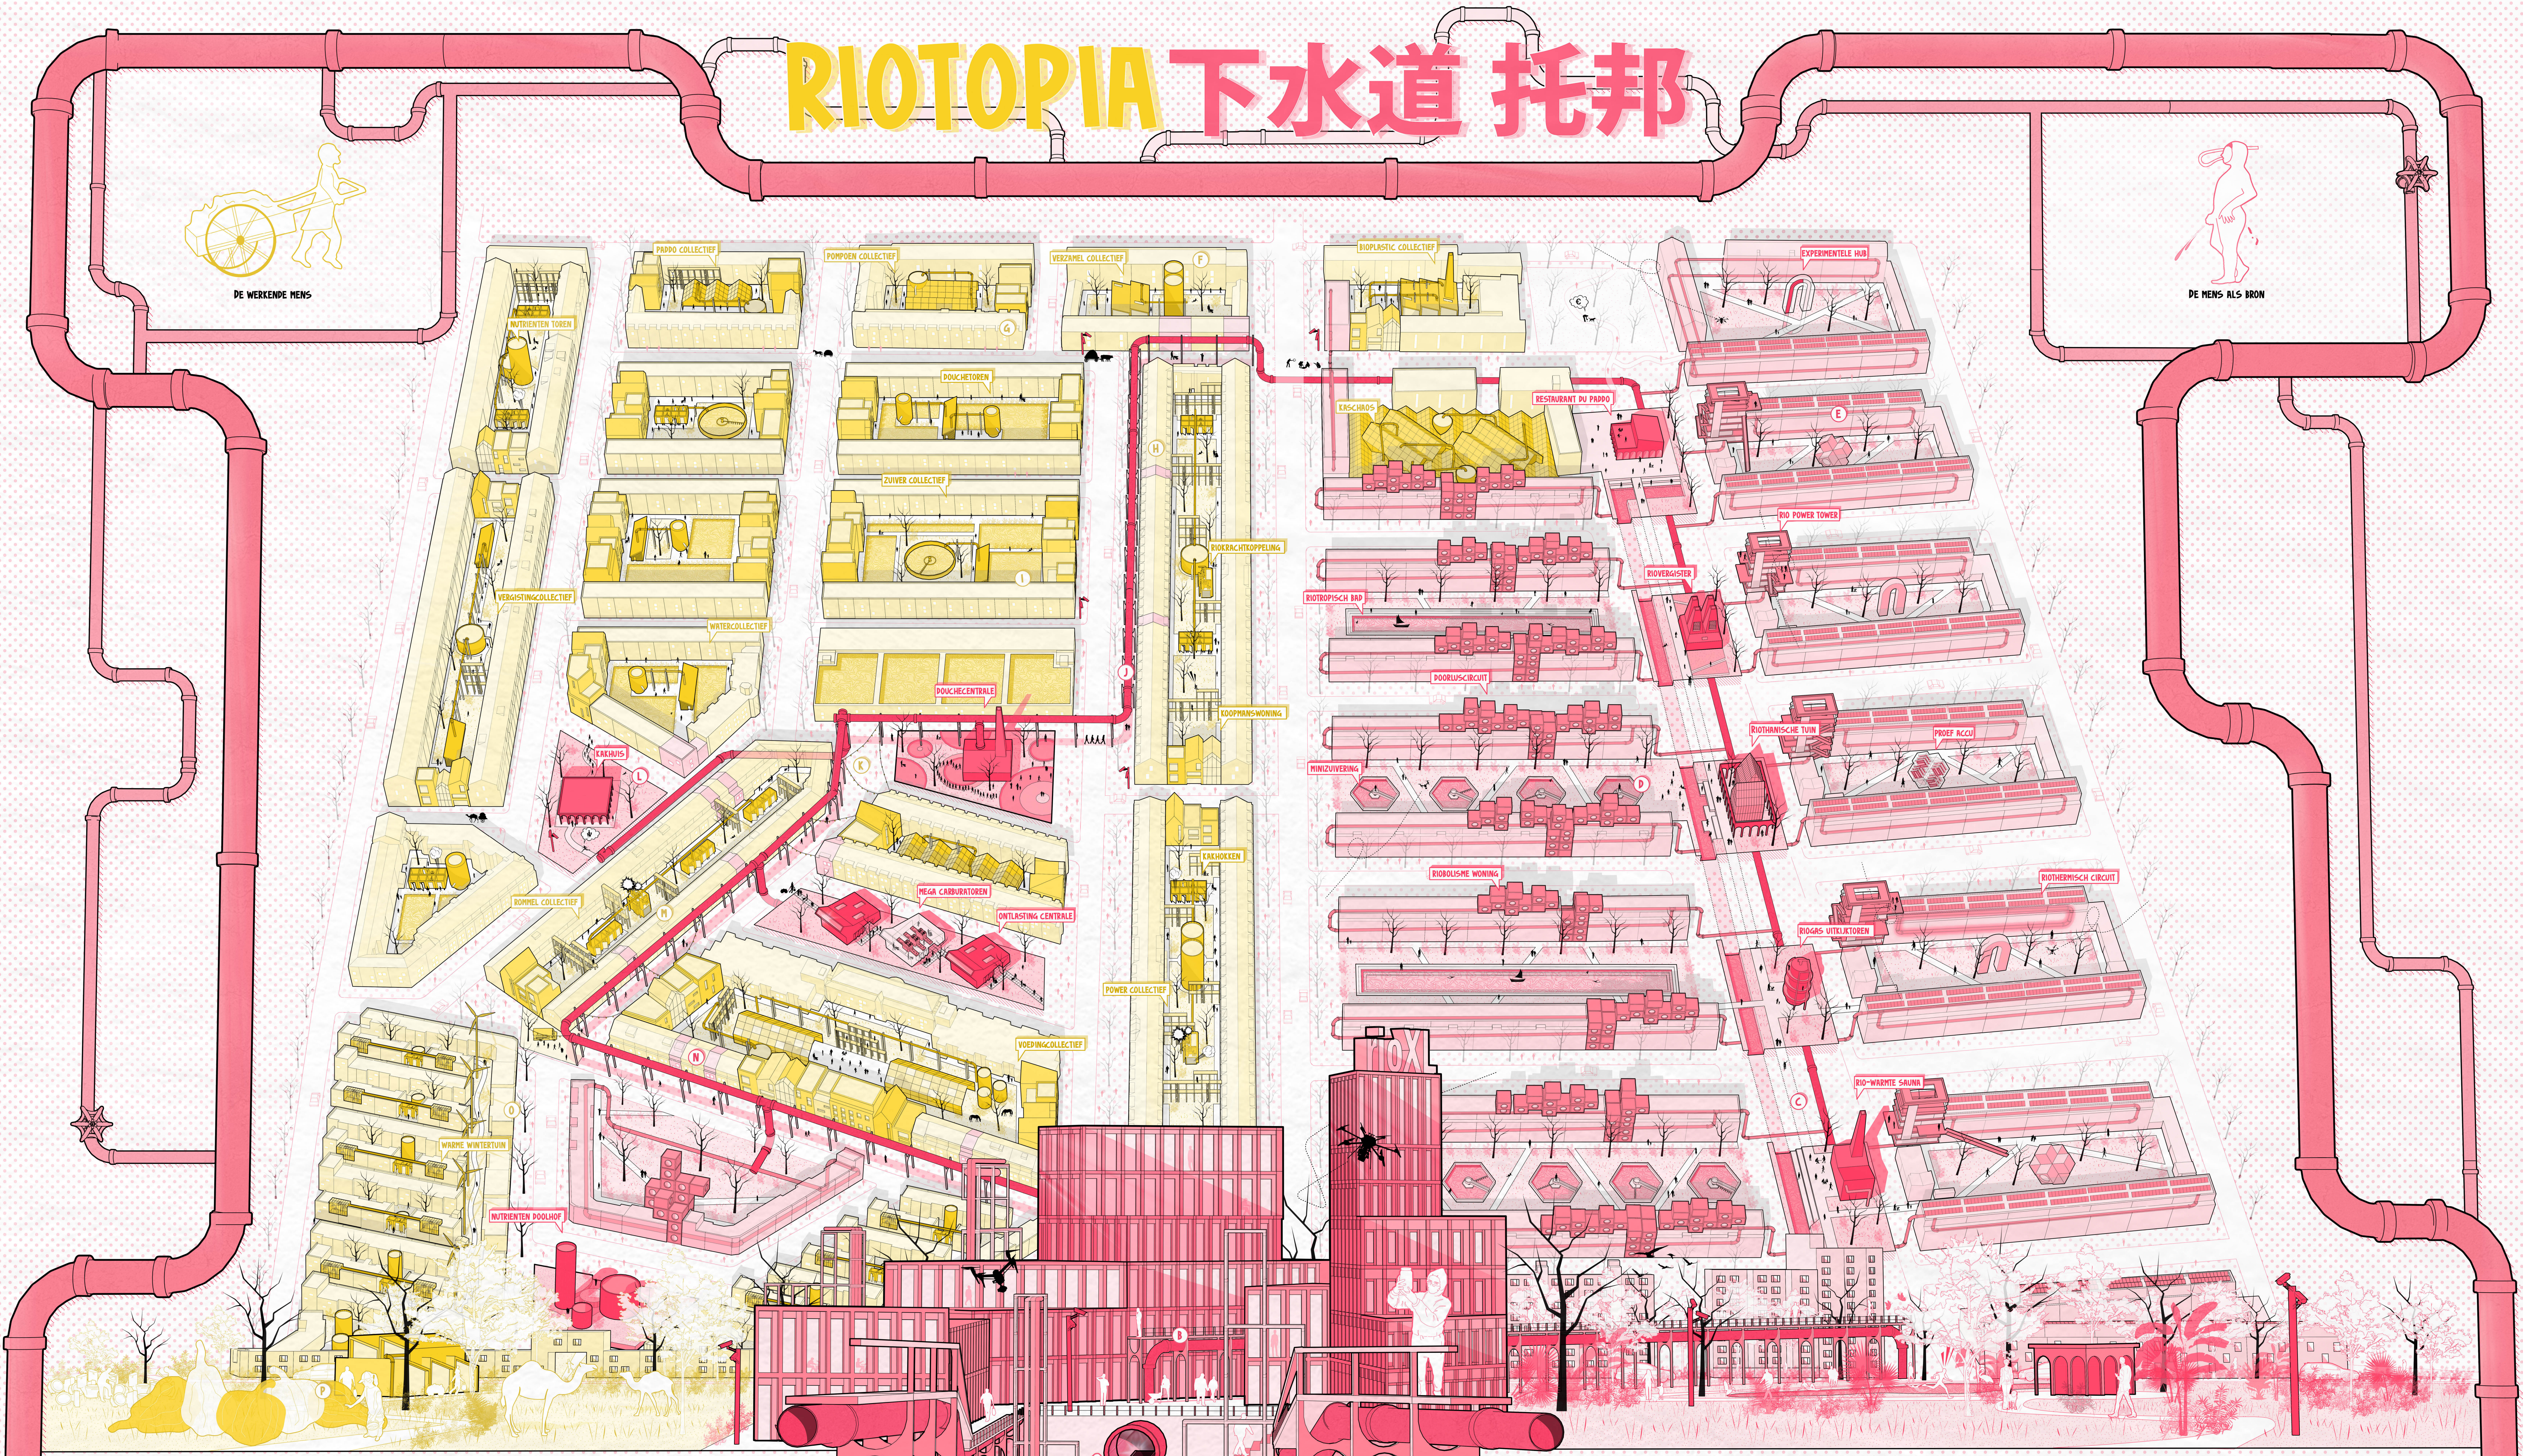

RIOTOPIA 下水道托邦