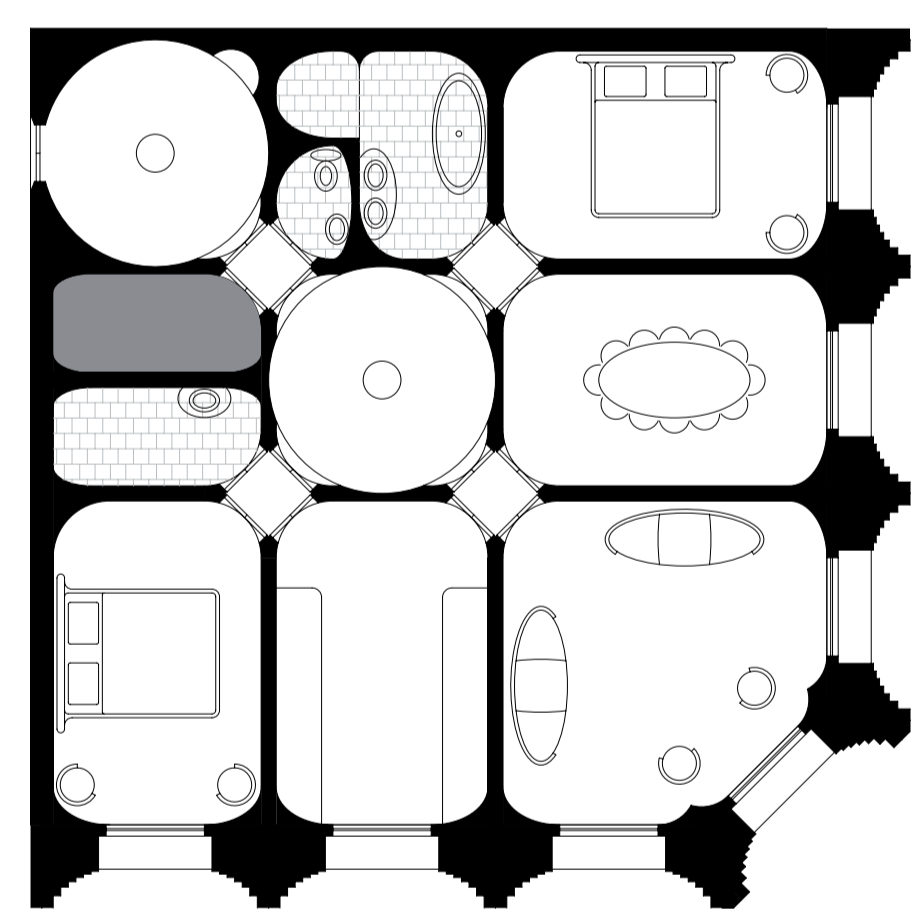

Borroq-mini

Via dei Cavalieri de Santo sepulcro

Via della Conciliazione

Gevelaanzicht 1:200

Door net zoals in de Barok, de plattegronden, gevels en elementen te verdraaien en opnieuw samen te voegen ontstaan er nieuwe vormen en structuren. Op deze wijze worden de bestaande structuren en vormen van de renaissance palazzi op de proef gesteld, en is dit woongebouw daaruit doorgeevolueerd.

Doorsnede 1:200

Situatie 1:1000

4e verdieping

3e verdieping

2e verdieping

1e verdieping

Begane grond
Plattegrond 1:200

typisch 100m² appartement
2sk 1:100

typisch 80m² appartement
3sk 1:100

wanduitslag typische kamer