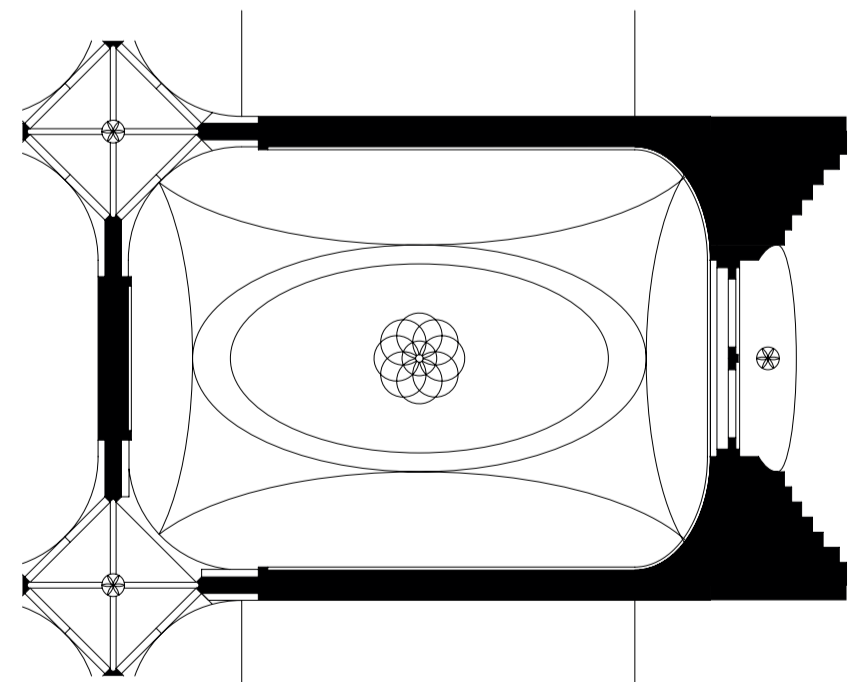

Borroq-mini

Via dei Cavalieri de Santo sepulcro

Via della Conciliazione

Gevelaanzicht 1:200

Door net zoals in de Barok, de plattegronden, gevels en elementen te verdraaien en opnieuw samen te voegen ontstaan er nieuwe vormen en structuren. Op deze wijze worden de bestaande structuren en vormen van de renaissance palazzi op de proef gesteld, en is dit woongebouw daaruit doorgeevolueerd.

Doorsnede 1:200

Situatie 1:1000

4e verdieping

3e verdieping

2e verdieping

1e verdieping

Begane grond
Plattegrond 1:200

typisch 100m² appartement
2sk 1:100

typisch 80m² appartement
3sk 1:100

wanduitslag typische kamer