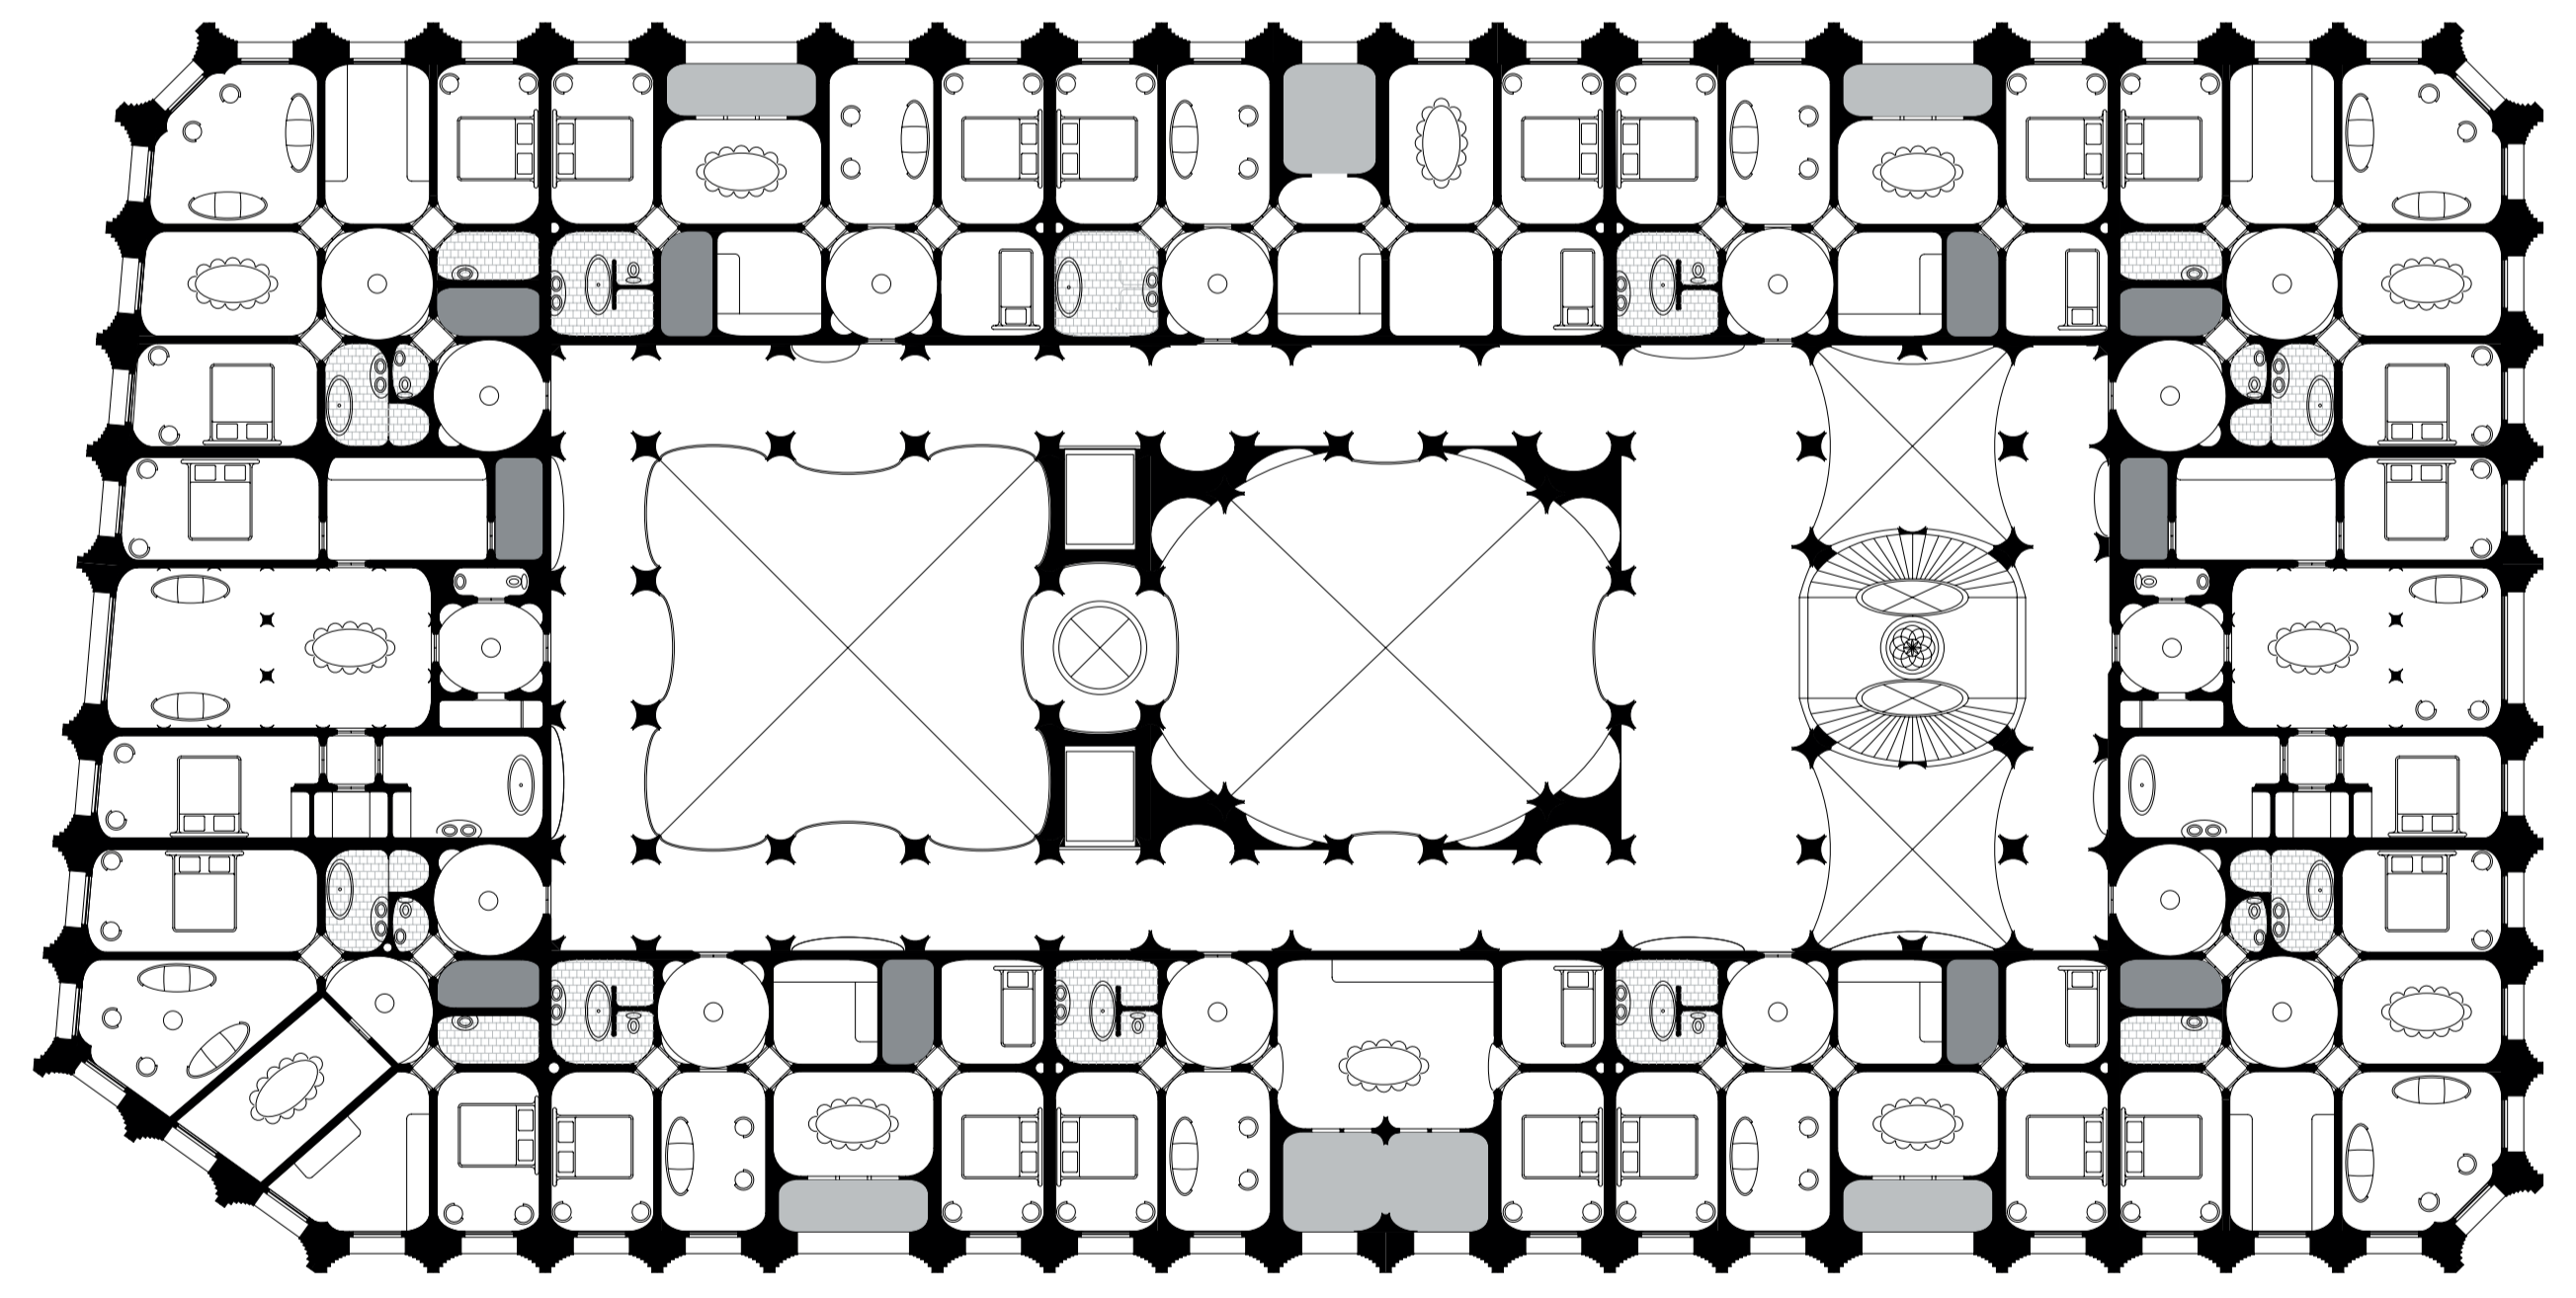

Borroq-mini

Via dei Cavalieri de Santo sepulcro

Via della Conciliazione

Gevelaanzicht 1:200

Door net zoals in de Barok, de plattegronden, gevels en elementen te verdraaien en opnieuw samen te voegen ontstaan er nieuwe vormen en structuren. Op deze wijze worden de bestaande structuren en vormen van de renaissance palazzi op de proef gesteld, en is dit woongebouw daaruit doorgeevolueerd.

Doorsnede 1:200

Situatie 1:1000

4e verdieping

3e verdieping

2e verdieping

1e verdieping

Begane grond
Plattegrond 1:200

typisch 100m² appartement
2sk 1:100

typisch 80m² appartement
3sk 1:100

wanduitslag typische kamer