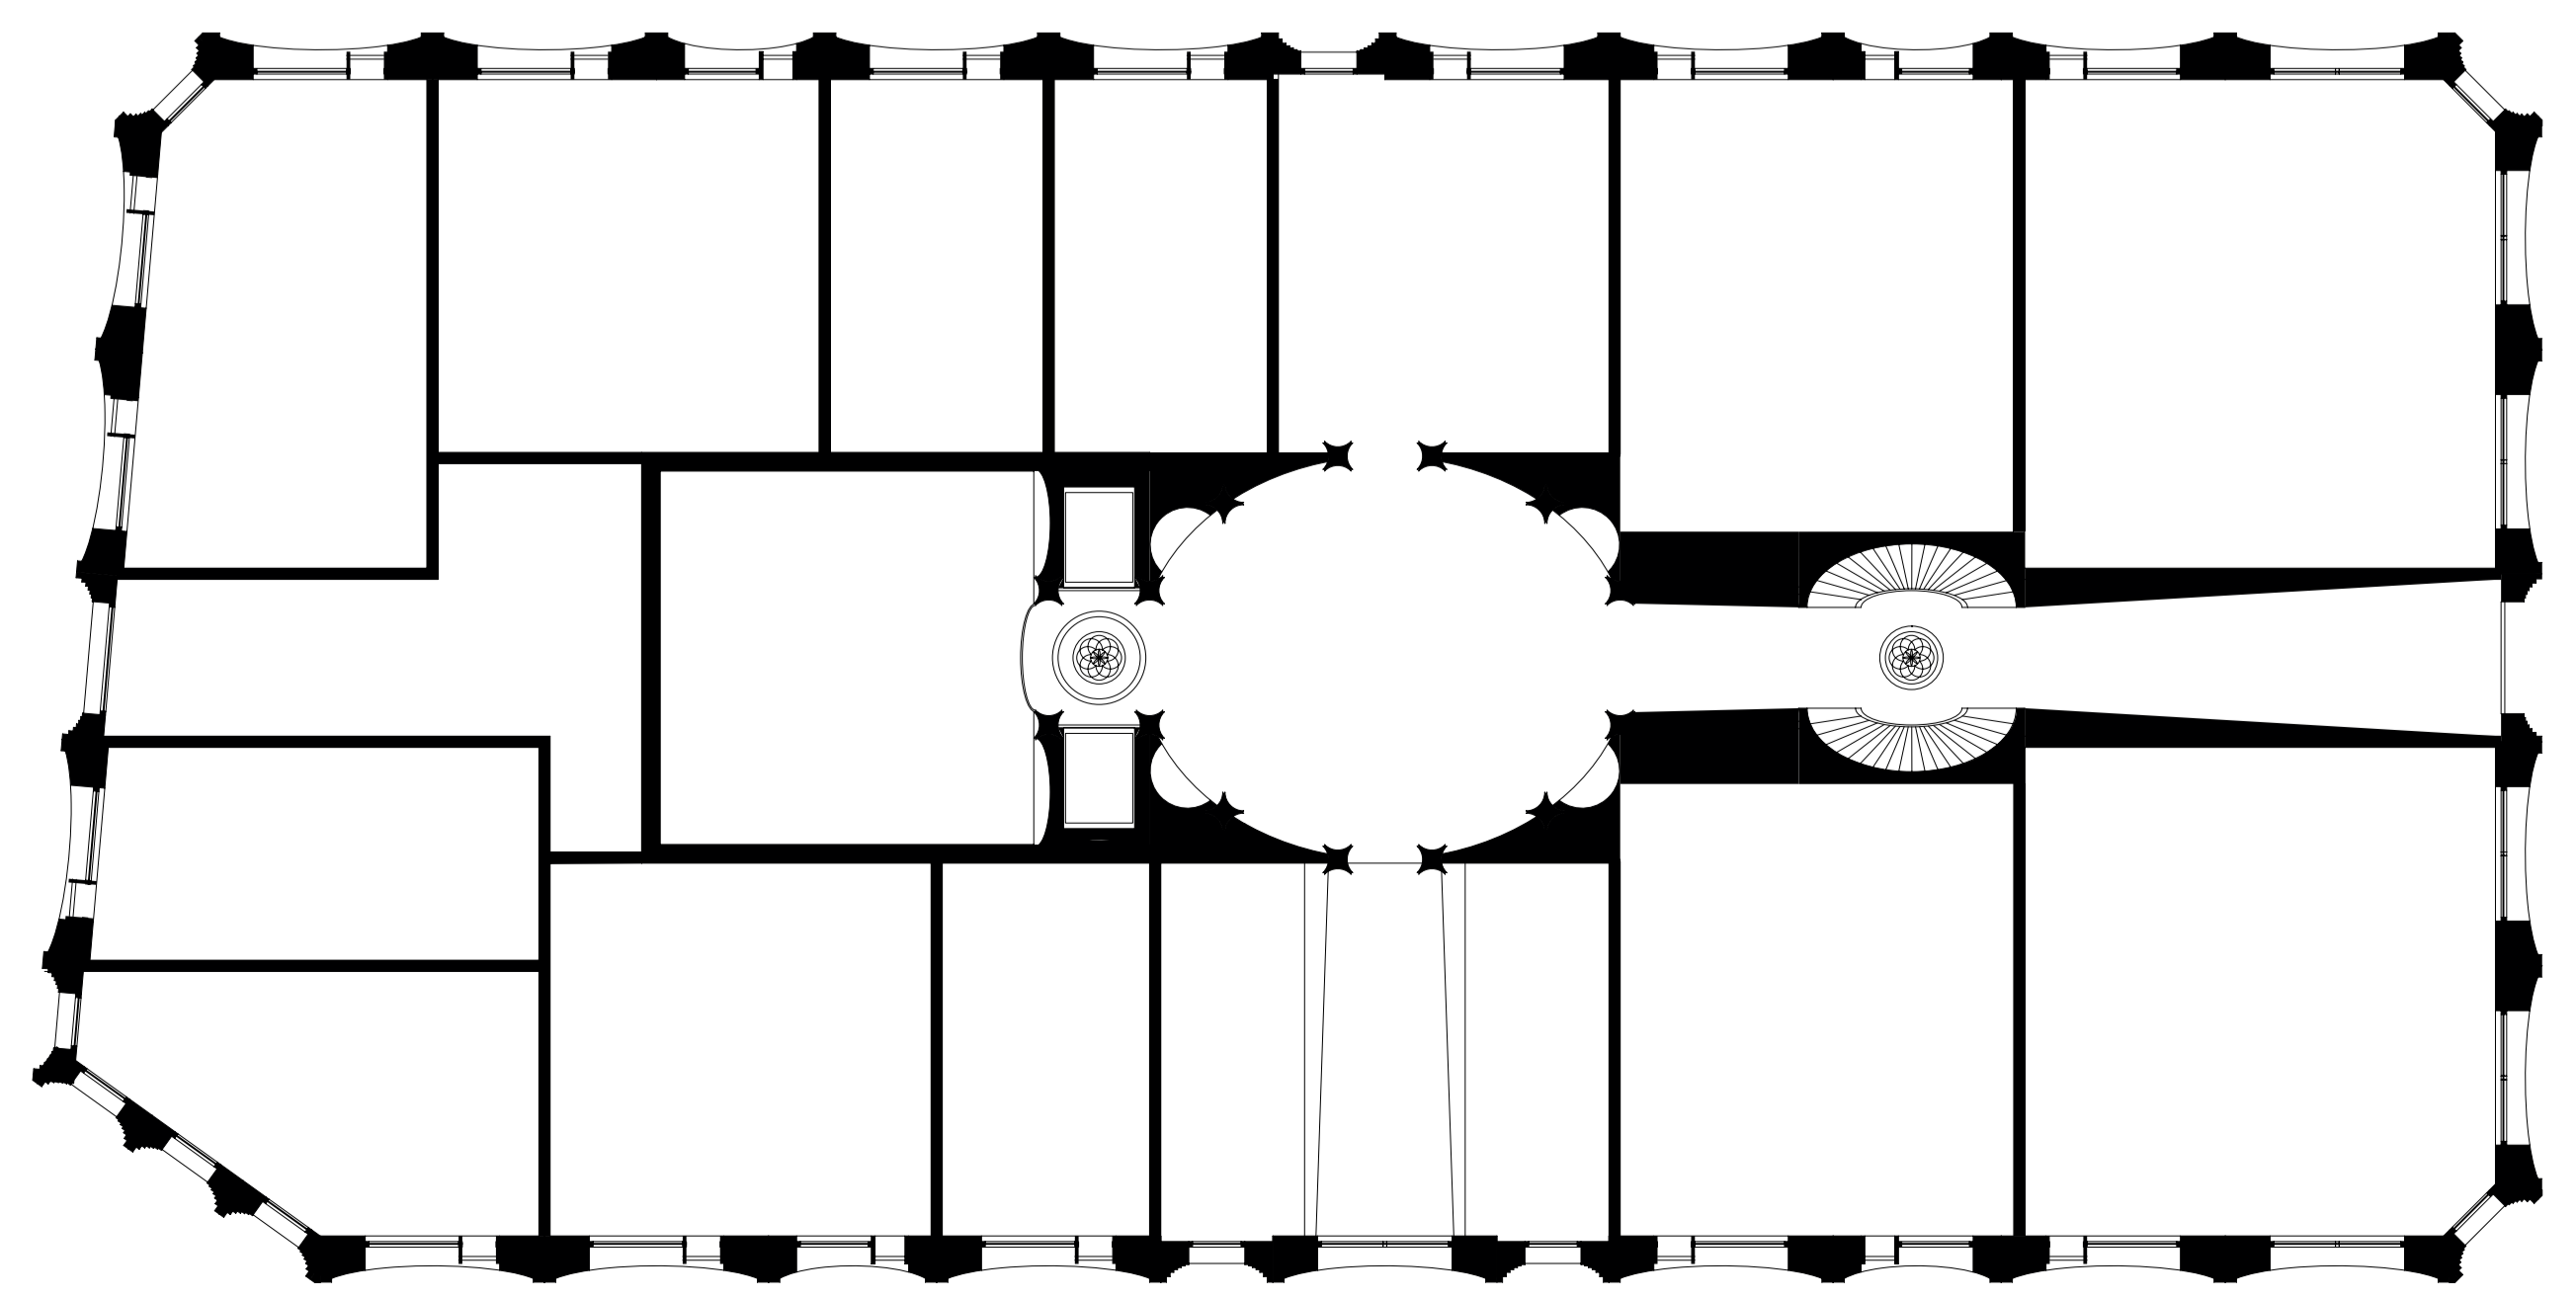

Borroq-mini

Via dei Cavalieri de Santo sepulcro

Via della Conciliazione

Gevelaanzicht 1:200

Door net zoals in de Barok, de plattegronden, gevels en elementen te verdraaien en opnieuw samen te voegen ontstaan er nieuwe vormen en structuren. Op deze wijze worden de bestaande structuren en vormen van de renaissance palazzi op de proef gesteld, en is dit woongebouw daaruit doorgeevolueerd.

Doorsnede 1:200

Situatie 1:1000

4e verdieping

3e verdieping

2e verdieping

1e verdieping

Begane grond
Plattegrond 1:200

typisch 100m² appartement
2sk 1:100

typisch 80m² appartement
3sk 1:100

wanduitslag typische kamer