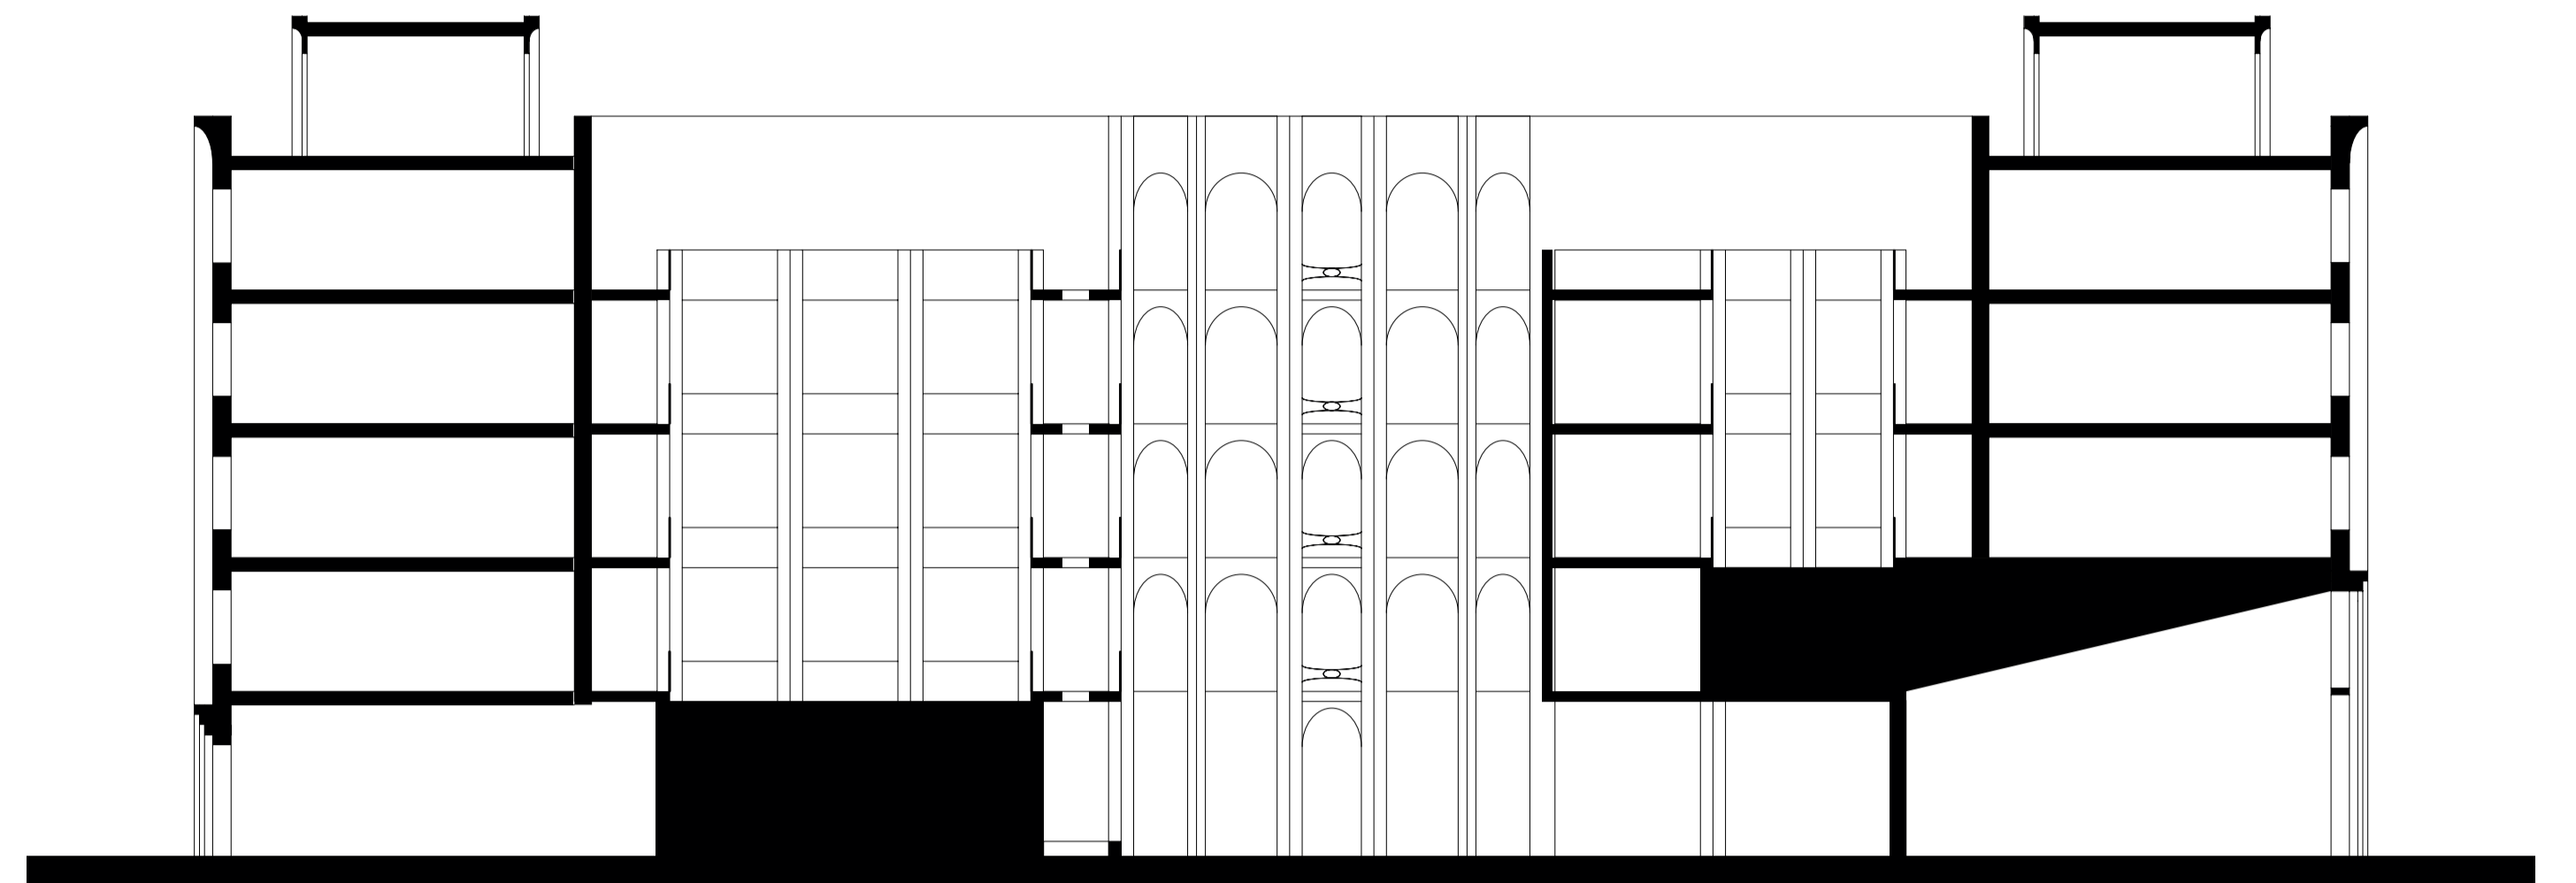

Borroq-mini

Via dei Cavalieri de Santo sepulcro

Via della Conciliazione

Gevelaanzicht 1:200

Door net zoals in de Barok, de plattegronden, gevels en elementen te verdraaien en opnieuw samen te voegen ontstaan er nieuwe vormen en structuren. Op deze wijze worden de bestaande structuren en vormen van de renaissance palazzi op de proef gesteld, en is dit woongebouw daaruit doorgeevolueerd.

Doorsnede 1:200

Situatie 1:1000

4e verdieping

3e verdieping

2e verdieping

1e verdieping

Begane grond
Plattegrond 1:200

typisch 100m² appartement
2sk 1:100

typisch 80m² appartement
3sk 1:100

wanduitslag typische kamer