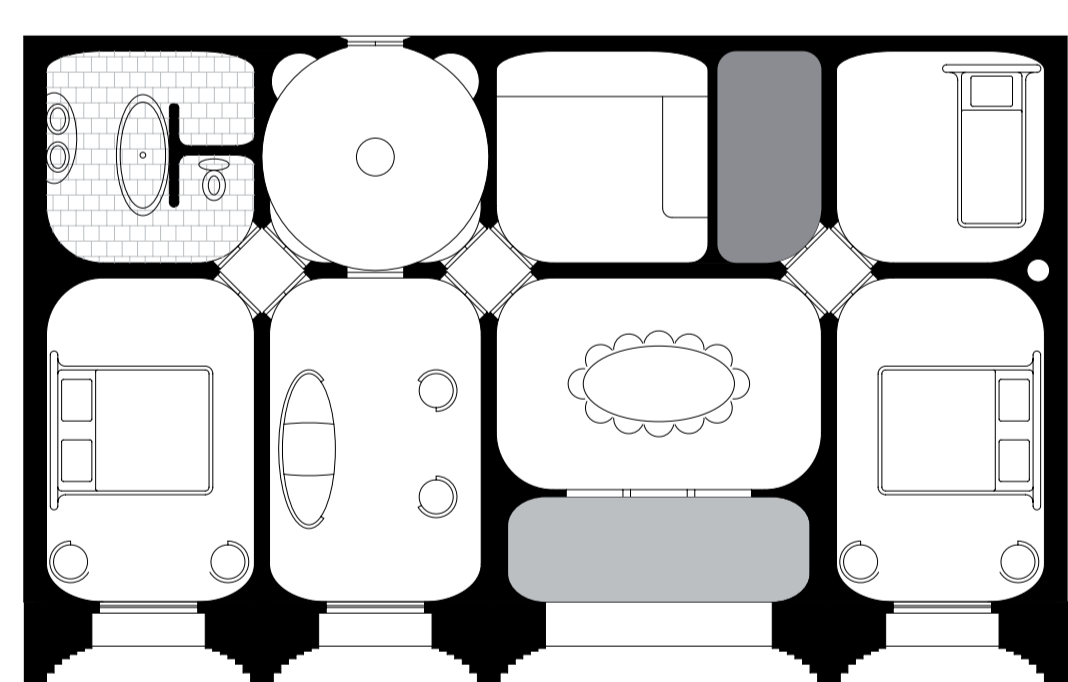

Borroq-mini

Via dei Cavalieri de Santo sepulcro

Via della Conciliazione

Gevelaanzicht 1:200

Door net zoals in de Barok, de plattegronden, gevels en elementen te verdraaien en opnieuw samen te voegen ontstaan er nieuwe vormen en structuren. Op deze wijze worden de bestaande structuren en vormen van de renaissance palazzi op de proef gesteld, en is dit woongebouw daaruit doorgeevolueerd.

Doorsnede 1:200

Situatie 1:1000

4e verdieping

3e verdieping

2e verdieping

1e verdieping

Begane grond
Plattegrond 1:200

typisch 100m² appartement
2sk 1:100

typisch 80m² appartement
3sk 1:100

wanduitslag typische kamer