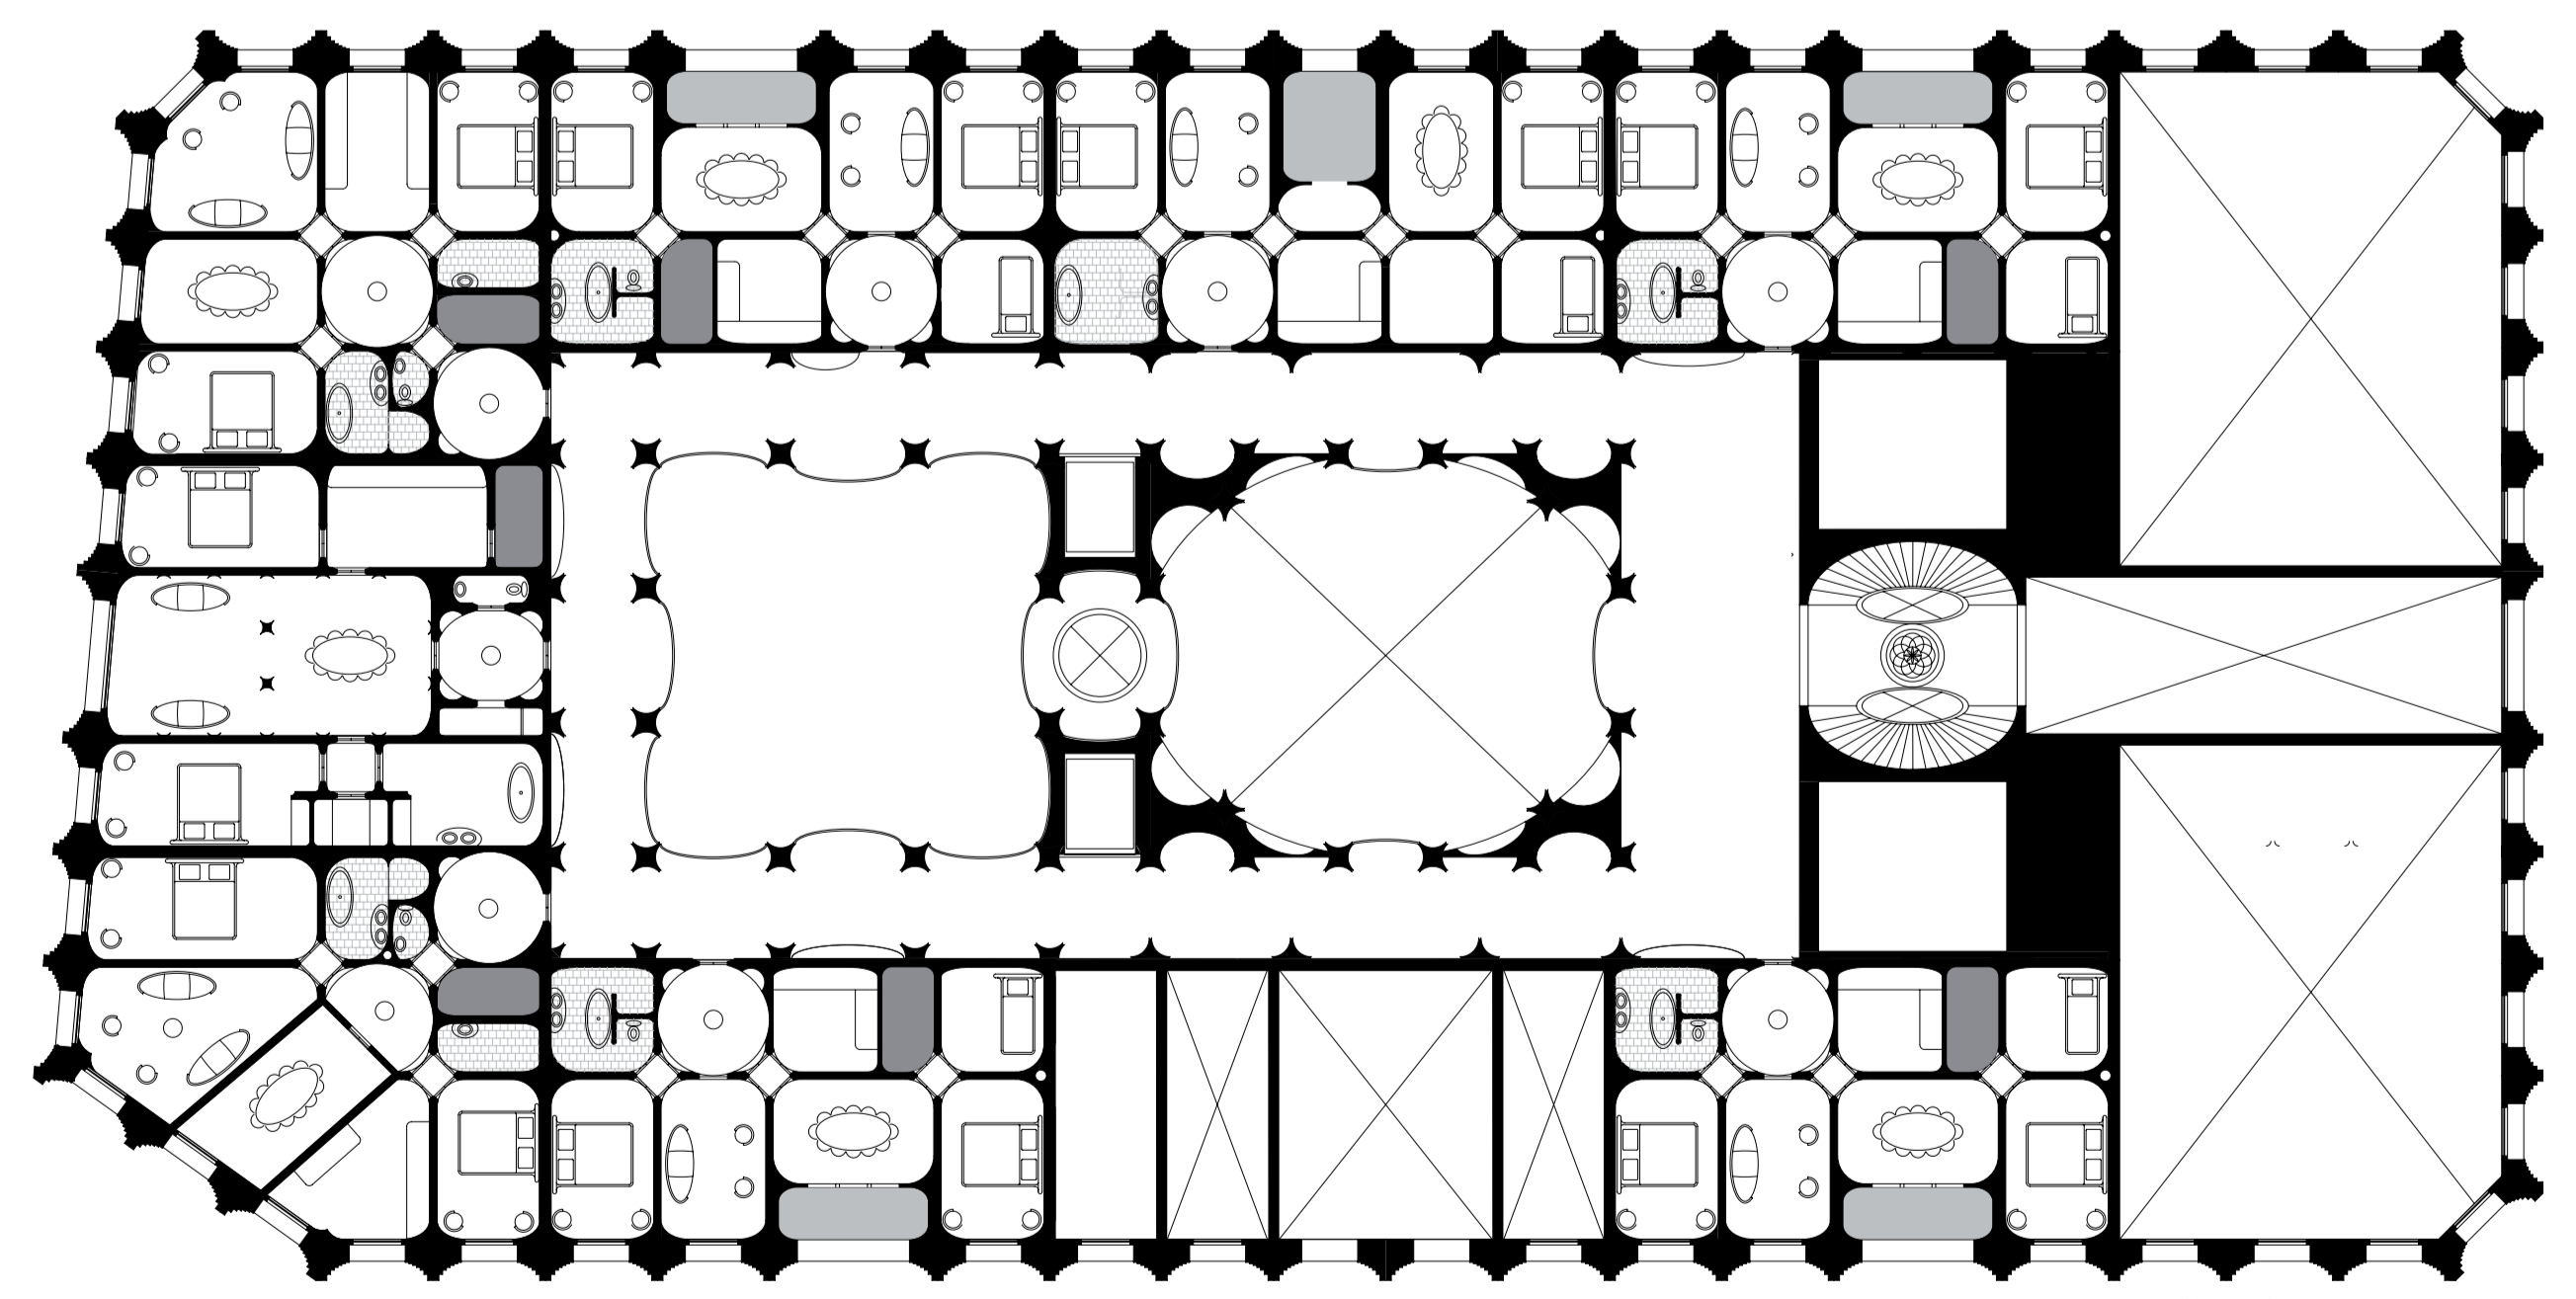

Borroq-mini

Via dei Cavalieri de Santo sepulcro

Via della Conciliazione

Gevelaanzicht 1:200

Door net zoals in de Barok, de plattegronden, gevels en elementen te verdraaien en opnieuw samen te voegen ontstaan er nieuwe vormen en structuren. Op deze wijze worden de bestaande structuren en vormen van de renaissance palazzi op de proef gesteld, en is dit woongebouw daaruit doorgeevolueerd.

Doorsnede 1:200

Situatie 1:1000

4e verdieping

3e verdieping

2e verdieping

1e verdieping

Begane grond
Plattegrond 1:200

typisch 100m² appartement
2sk 1:100

typisch 80m² appartement
3sk 1:100

wanduitslag typische kamer