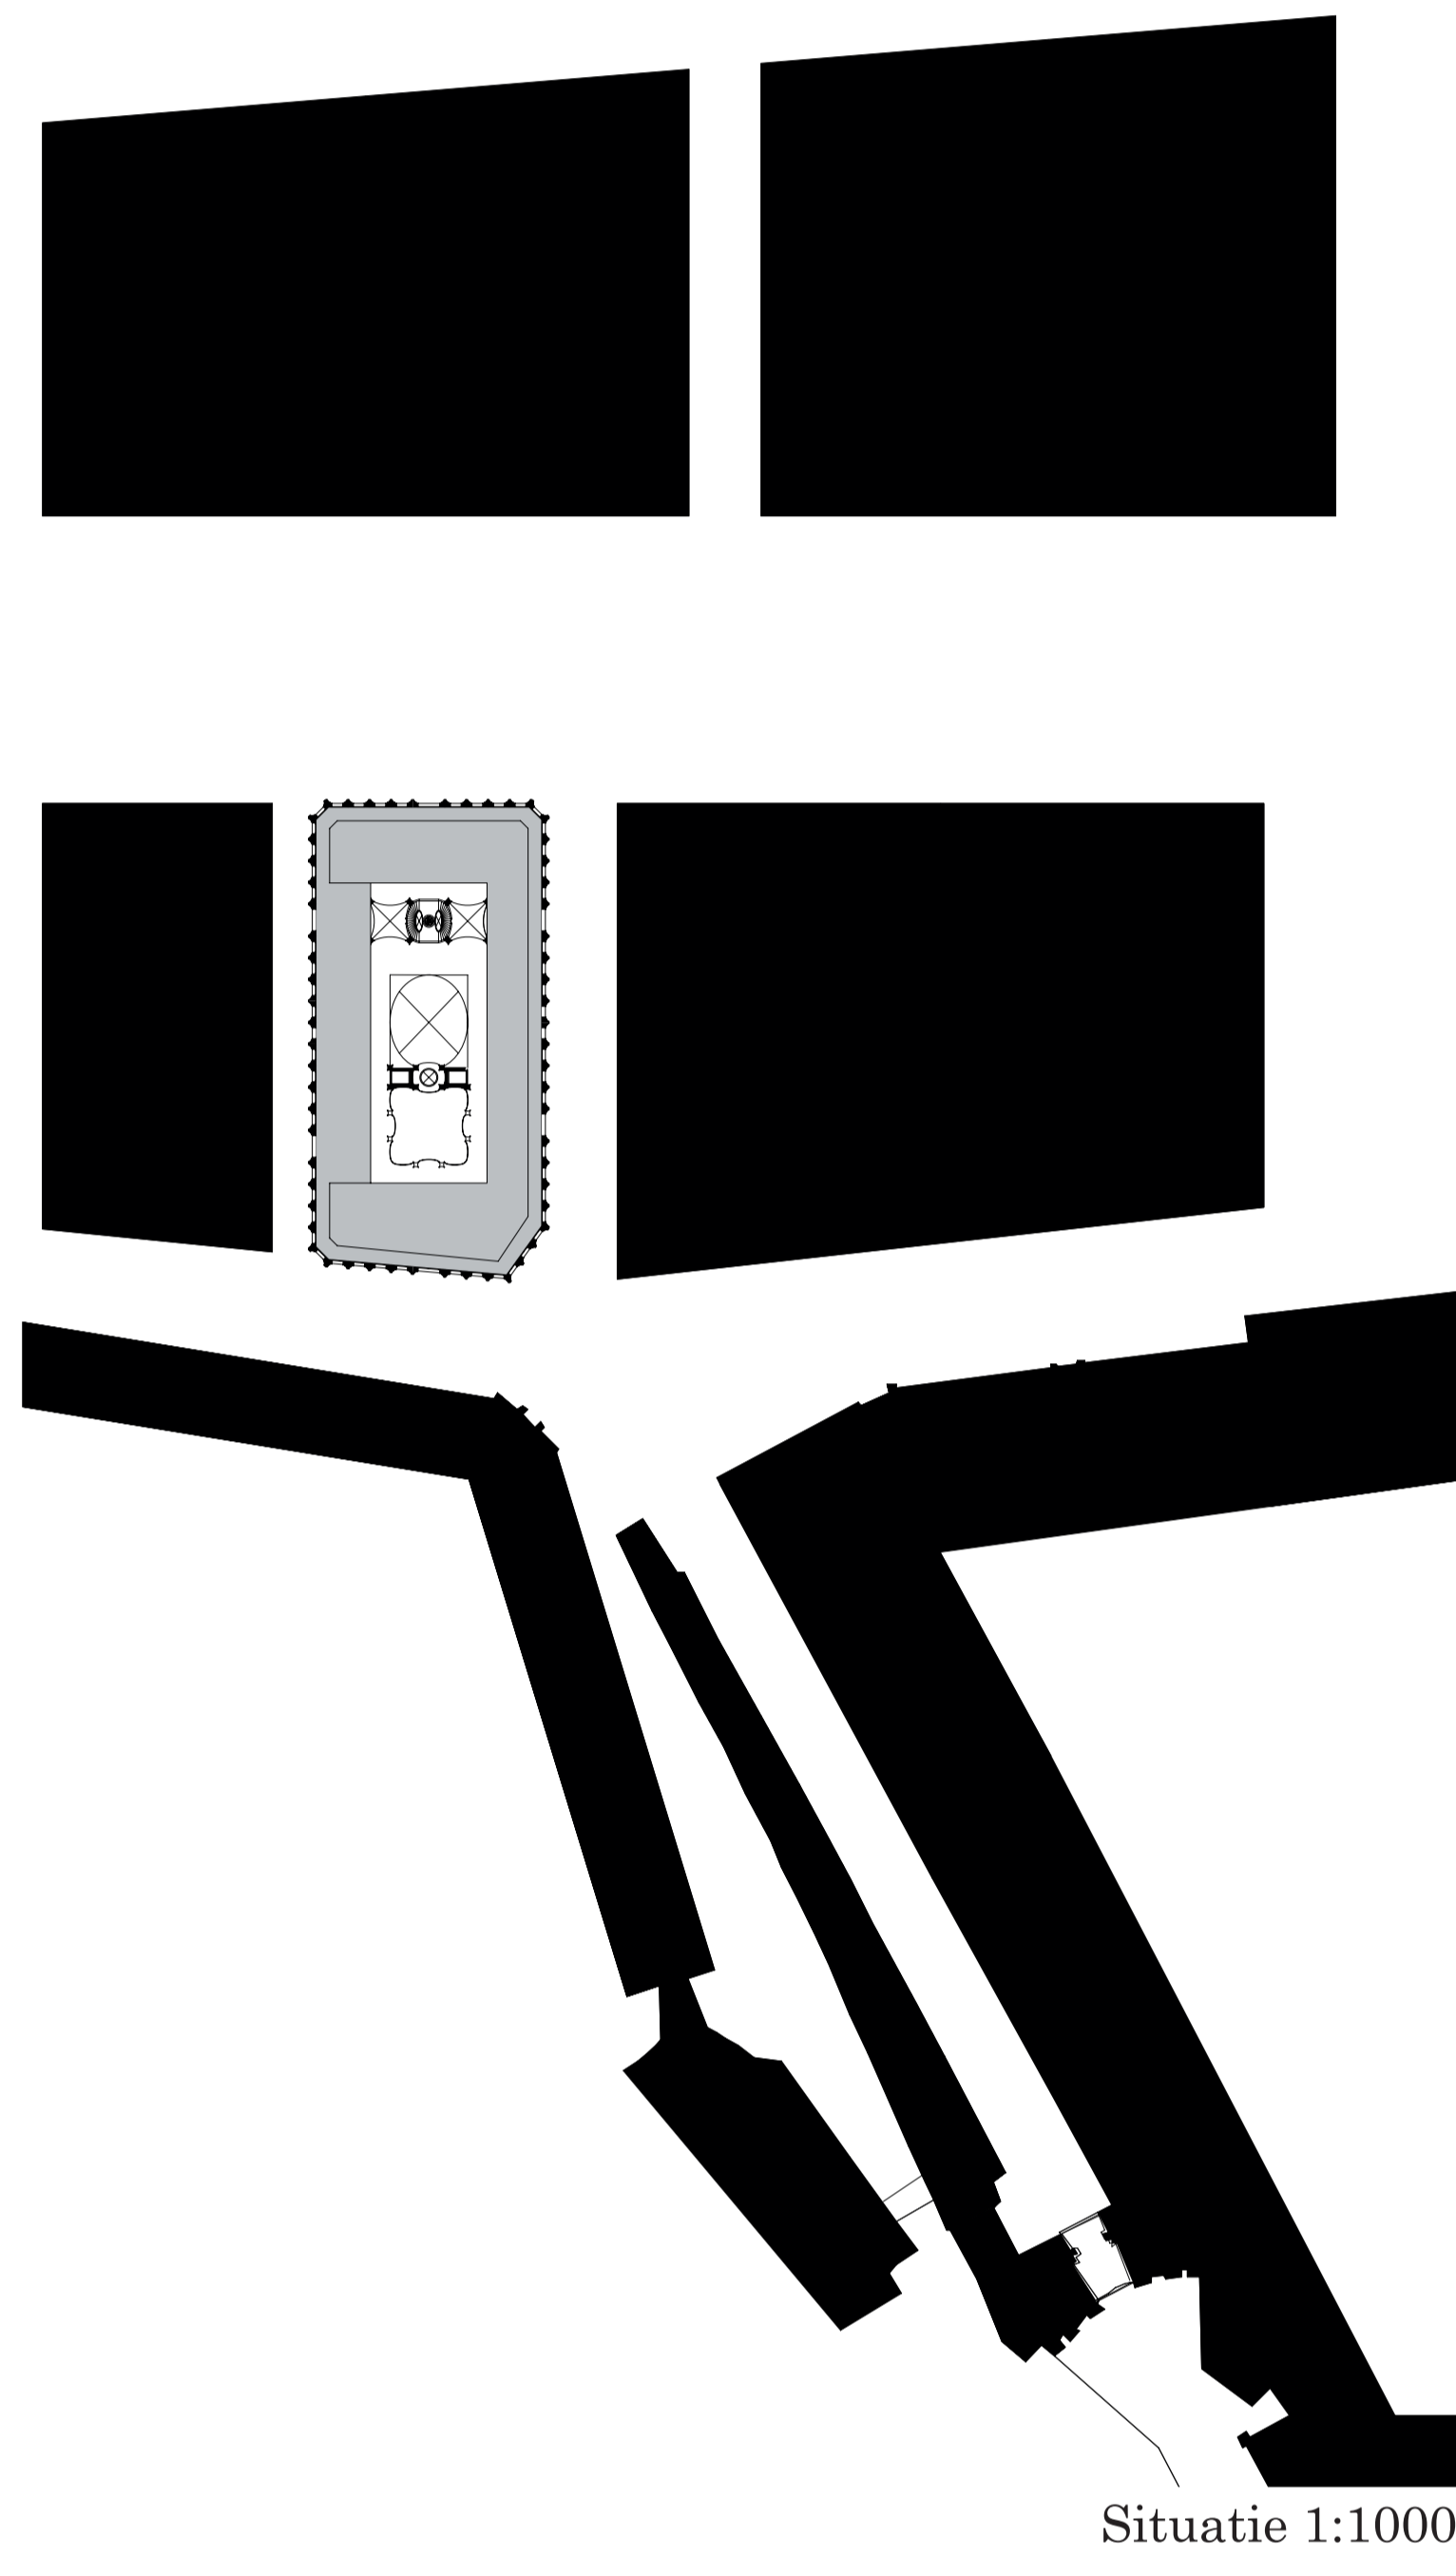

Borroq-mini

Via dei Cavalieri de Santo sepulcro

Via della Conciliazione

Gevelaanzicht 1:200

Door net zoals in de Barok, de plattegronden, gevels en elementen te verdraaien en opnieuw samen te voegen ontstaan er nieuwe vormen en structuren. Op deze wijze worden de bestaande structuren en vormen van de renaissance palazzi op de proef gesteld, en is dit woongebouw daaruit doorgeevolueerd.

Doorsnede 1:200

Situatie 1:1000

4e verdieping

3e verdieping

2e verdieping

1e verdieping

Begane grond
Plattegrond 1:200

typisch 100m² appartement
2sk 1:100

typisch 80m² appartement
3sk 1:100

wanduitslag typische kamer