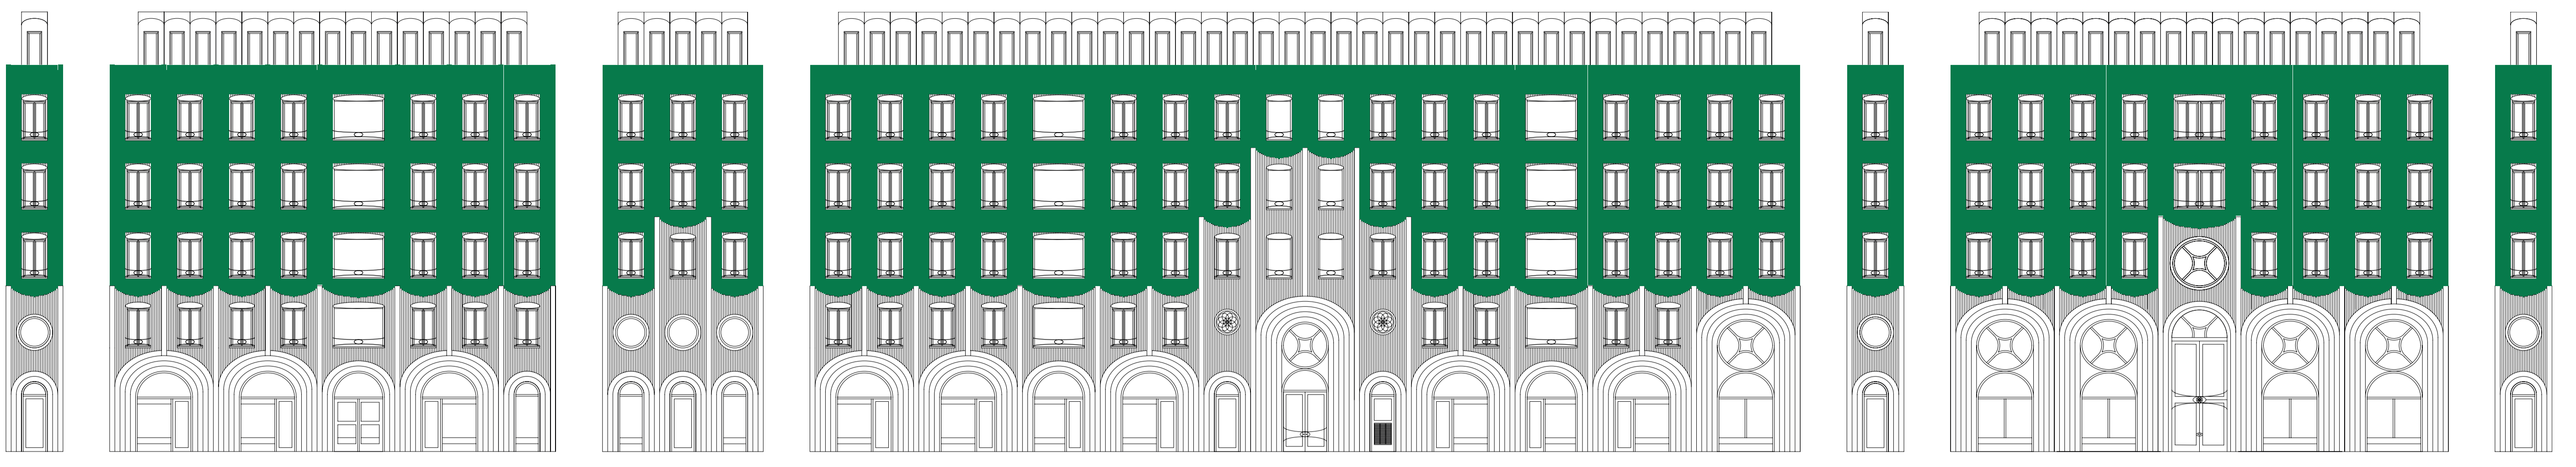

Borroq-mini

Via dei Cavalieri de Santo sepulcro

Via della Conciliazione

Gevelaanzicht 1:200

Door net zoals in de Barok, de plattegronden, gevels en elementen te verdraaien en opnieuw samen te voegen ontstaan er nieuwe vormen en structuren. Op deze wijze worden de bestaande structuren en vormen van de renaissance palazzi op de proef gesteld, en is dit woongebouw daaruit doorgeevolueerd.

Doorsnede 1:200

Situatie 1:1000

4e verdieping

3e verdieping

2e verdieping

1e verdieping

Begane grond
Plattegrond 1:200

typisch 100m² appartement
2sk 1:100