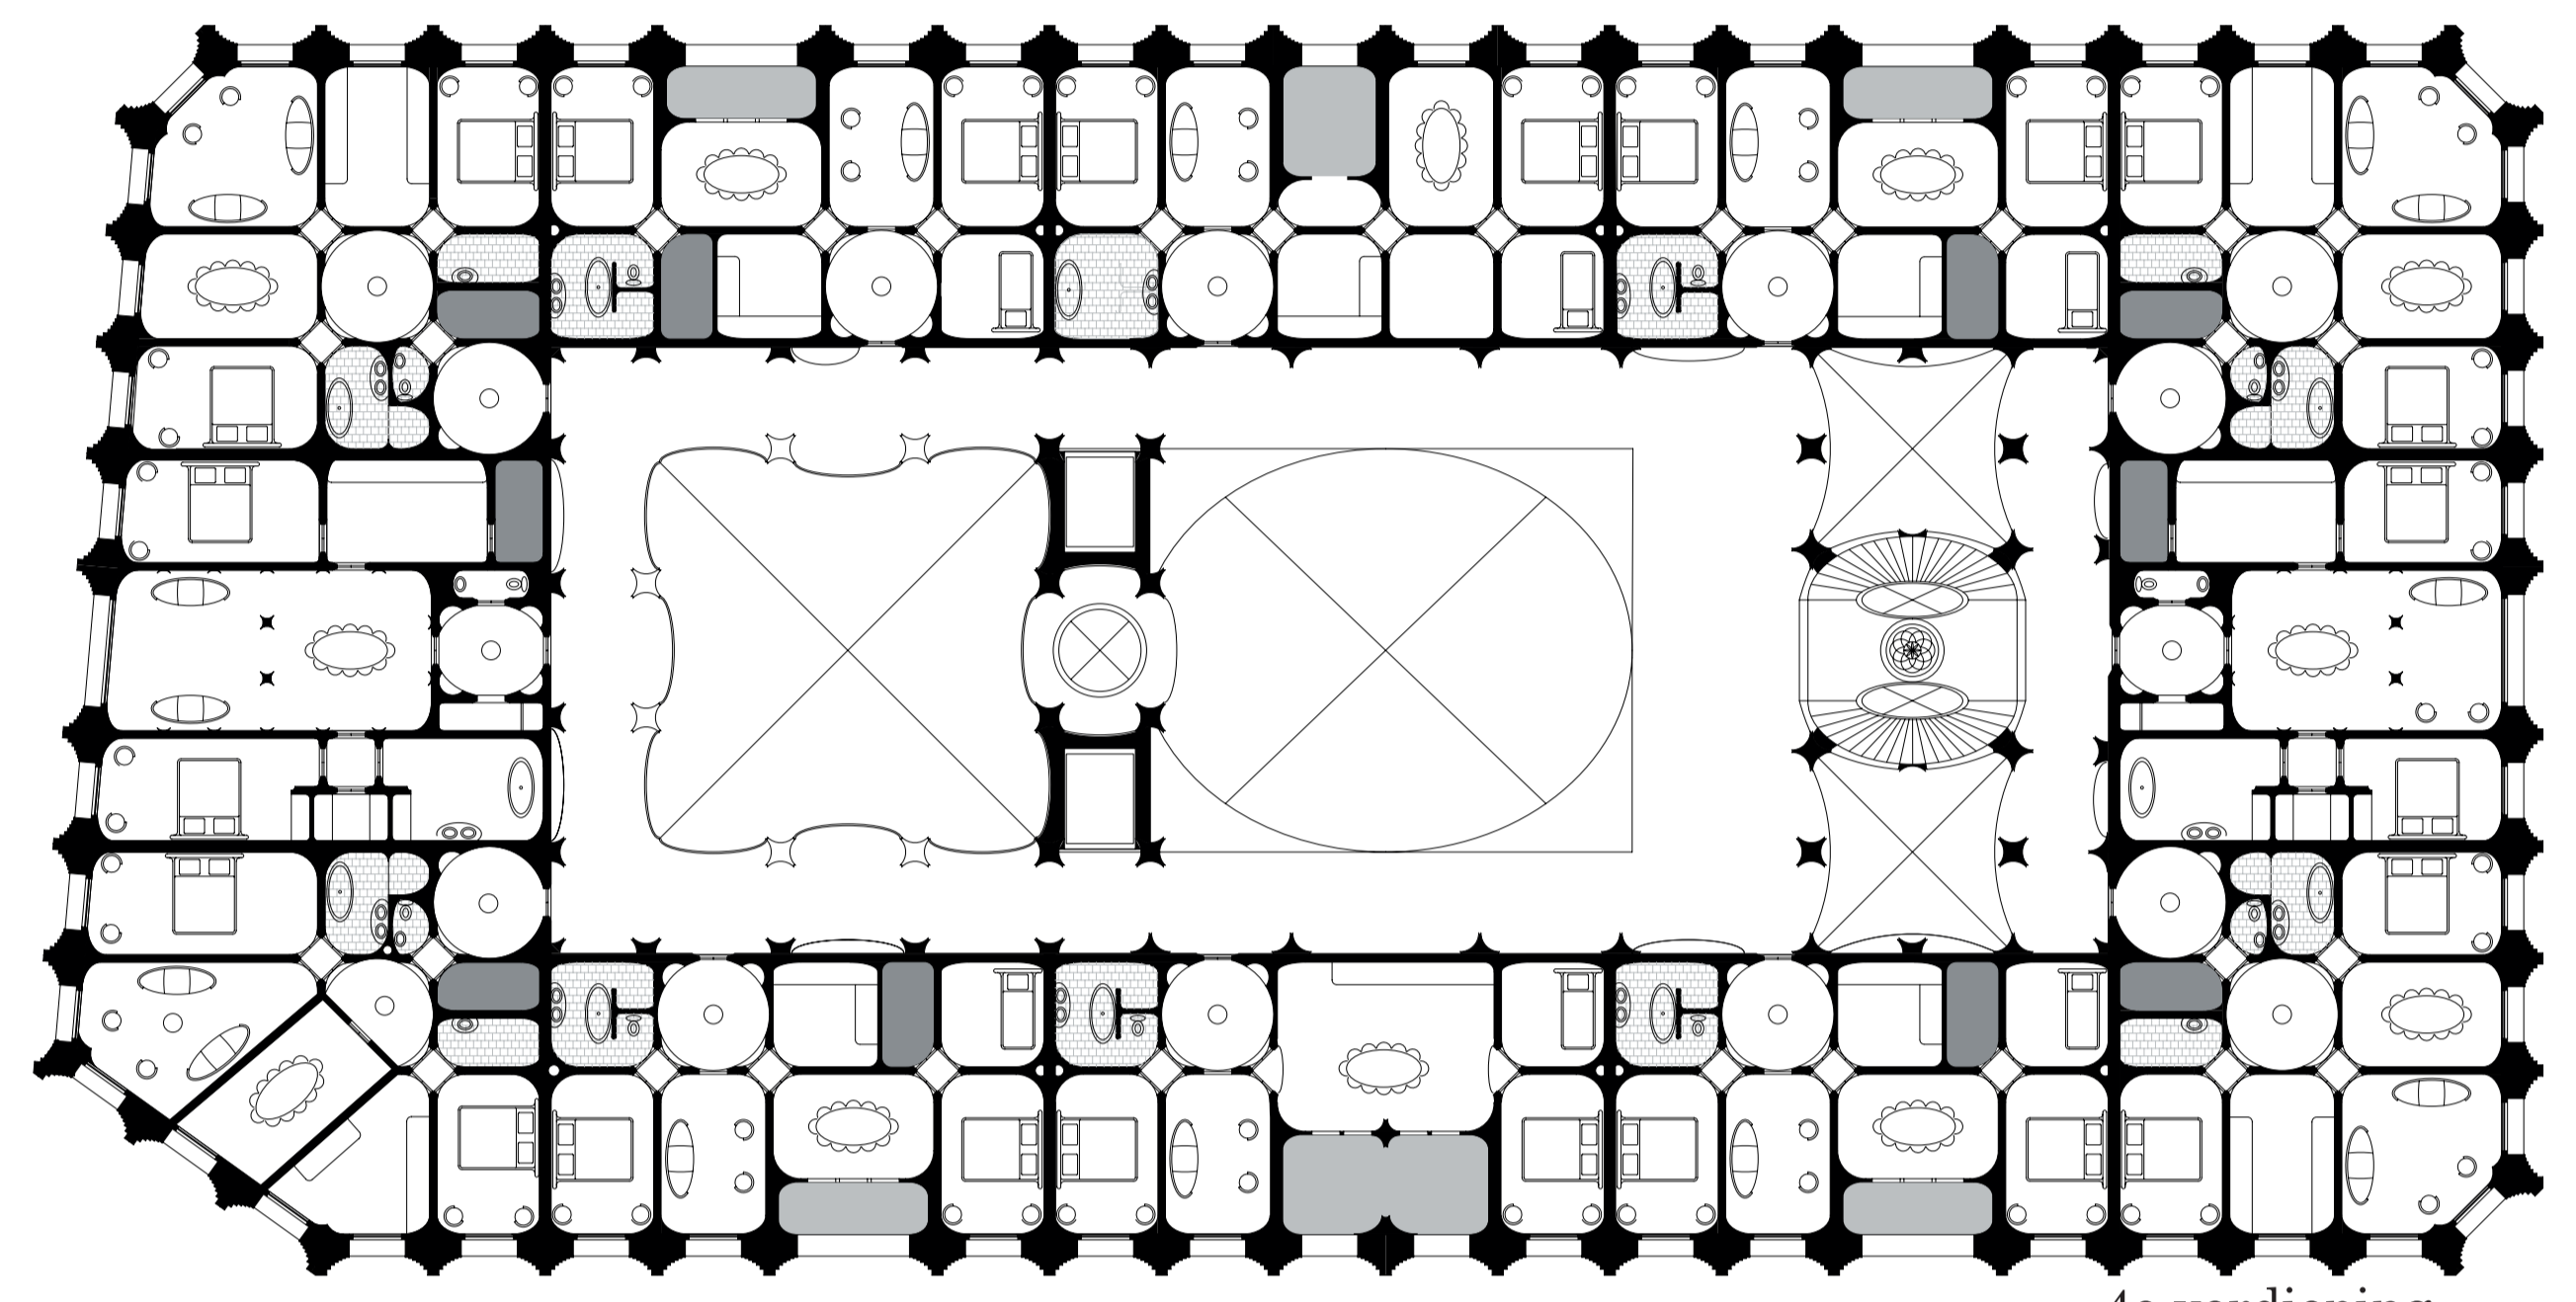

Borroq-mini

Via dei Cavalieri de Santo sepulcro

Via della Conciliazione

Gevelaanzicht 1:200

Door net zoals in de Barok, de plattegronden, gevels en elementen te verdraaien en opnieuw samen te voegen ontstaan er nieuwe vormen en structuren. Op deze wijze worden de bestaande structuren en vormen van de renaissance palazzi op de proef gesteld, en is dit woongebouw daaruit doorgeevolueerd.

Doorsnede 1:200

Situatie 1:1000

4e verdieping

3e verdieping

2e verdieping

1e verdieping

Begane grond
Plattegrond 1:200

typisch 100m² appartement
2sk 1:100

typisch 80m² appartement
3sk 1:100

wanduitslag typische kamer