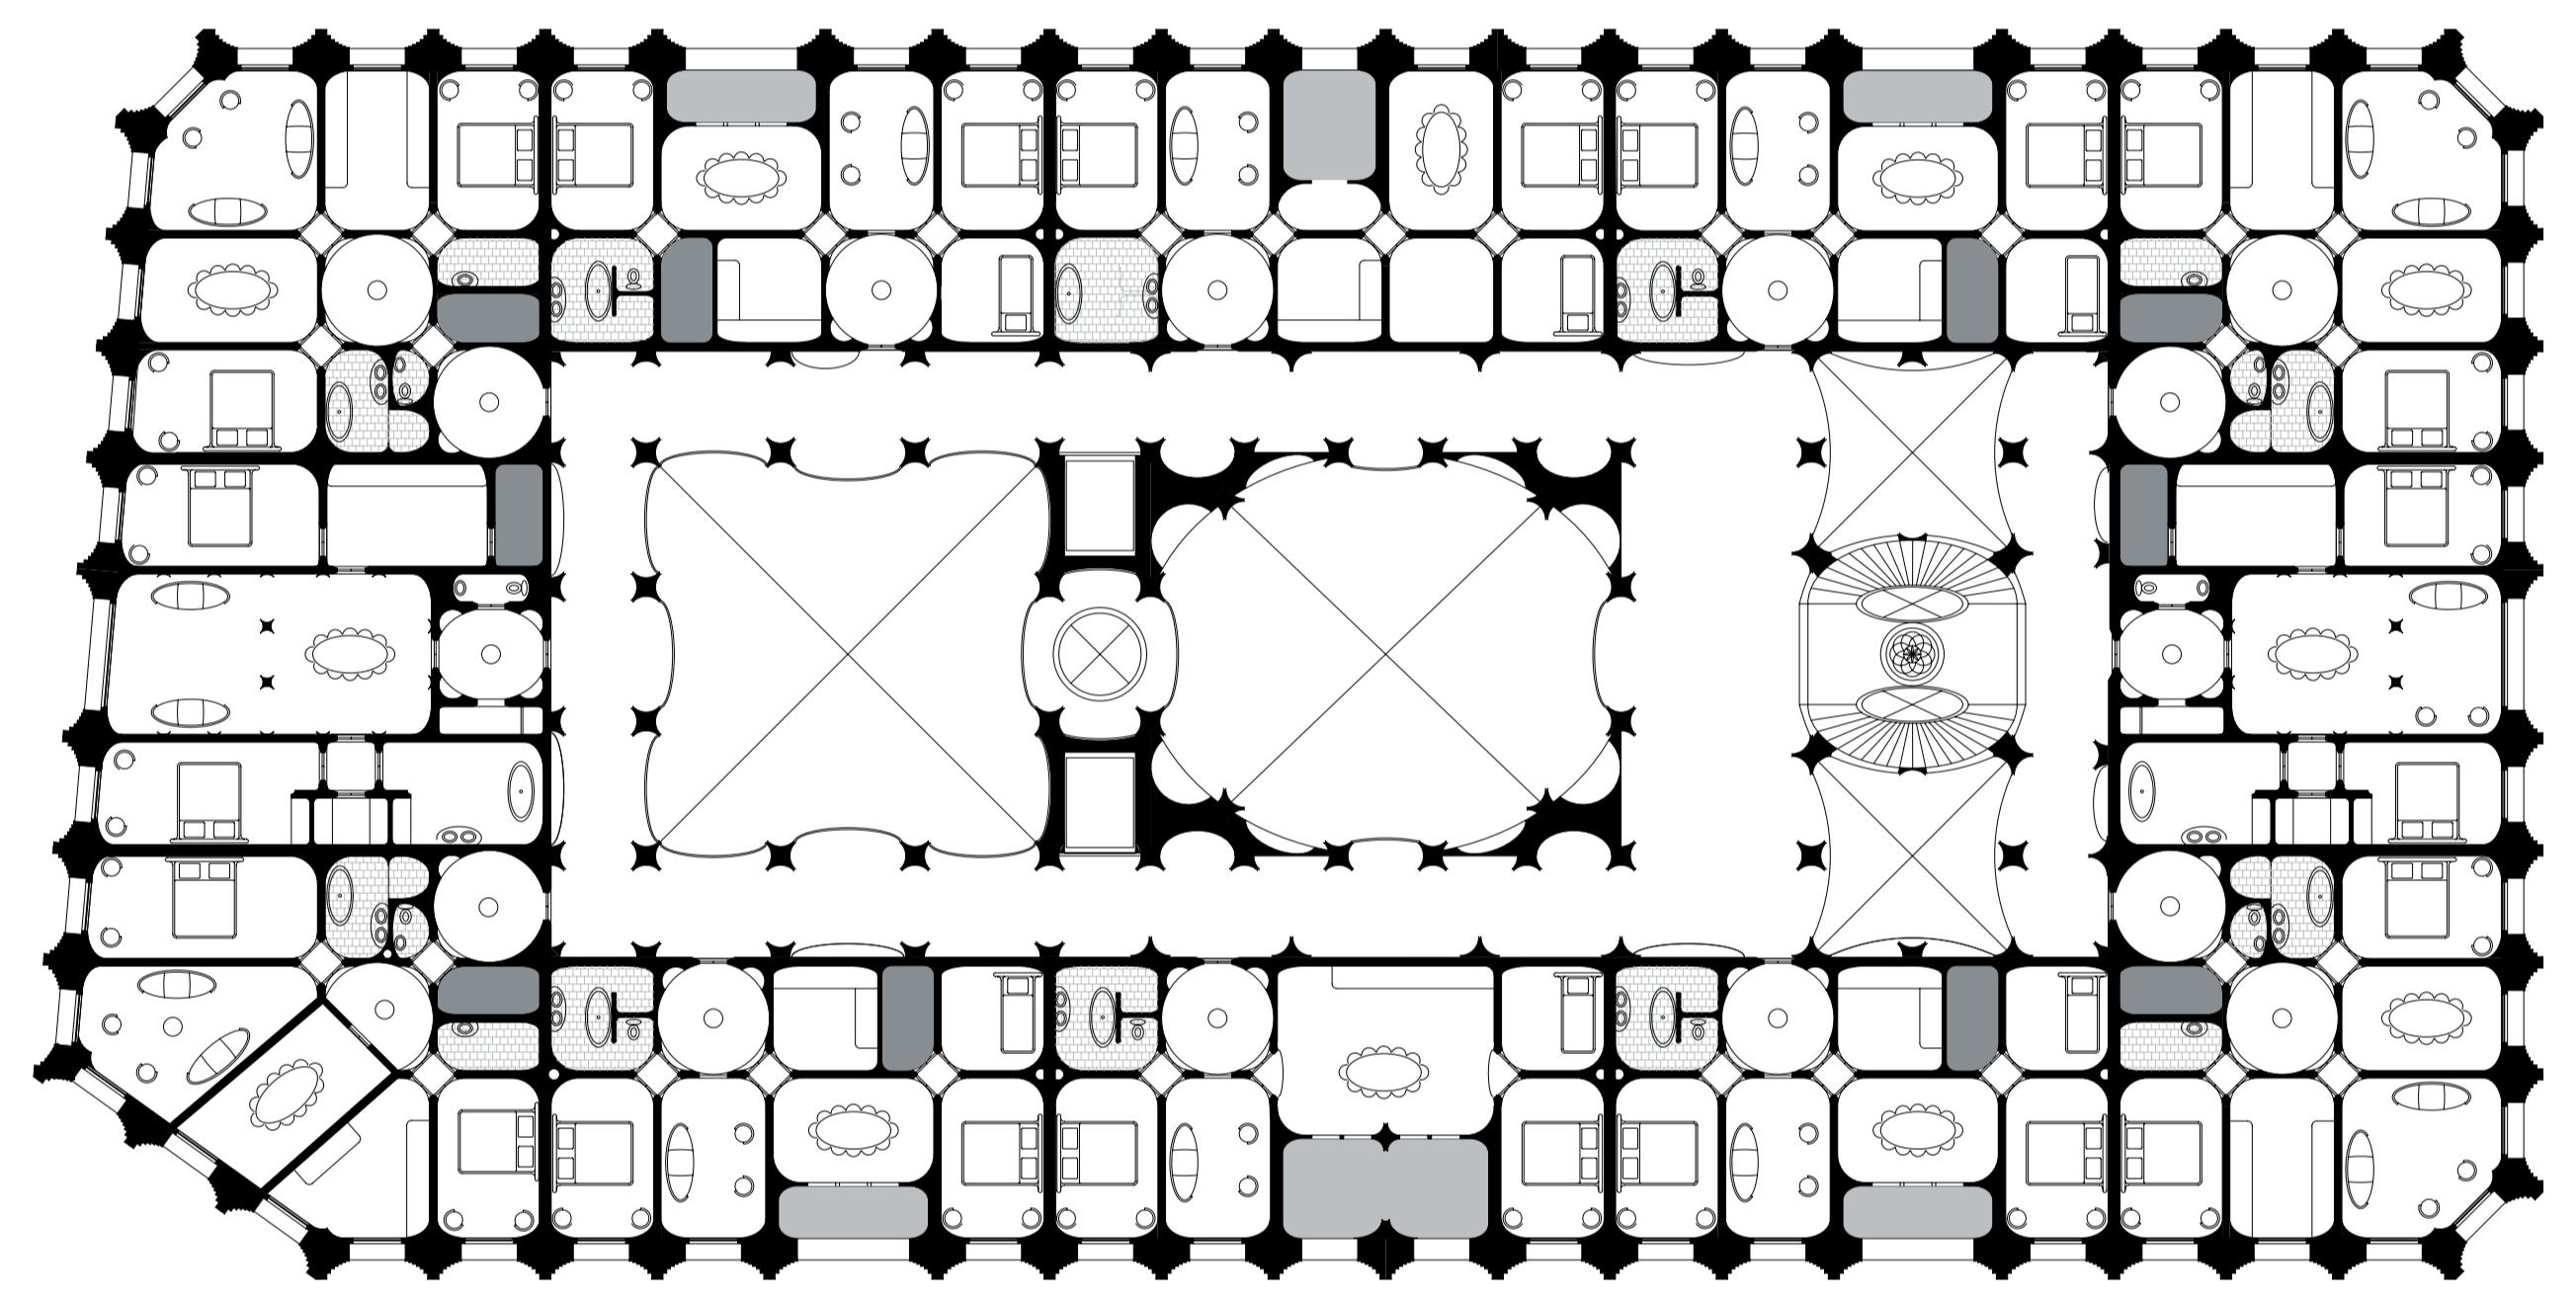

Borroq-mini

Via dei Cavalieri de Santo sepulcro

Via della Conciliazione

Gevelaanzicht 1:200

Door net zoals in de Barok, de plattegronden, gevels en elementen te verdraaien en opnieuw samen te voegen ontstaan er nieuwe vormen en structuren. Op deze wijze worden de bestaande structuren en vormen van de renaissance palazzi op de proef gesteld, en is dit woongebouw daaruit doorgeevolueerd.

Doorsnede 1:200

Situatie 1:1000

4e verdieping

3e verdieping

2e verdieping

1e verdieping

Begane grond
Plattegrond 1:200

typisch 100m² appartement
2sk 1:100

typisch 80m² appartement
3sk 1:100

wanduitslag typische kamer