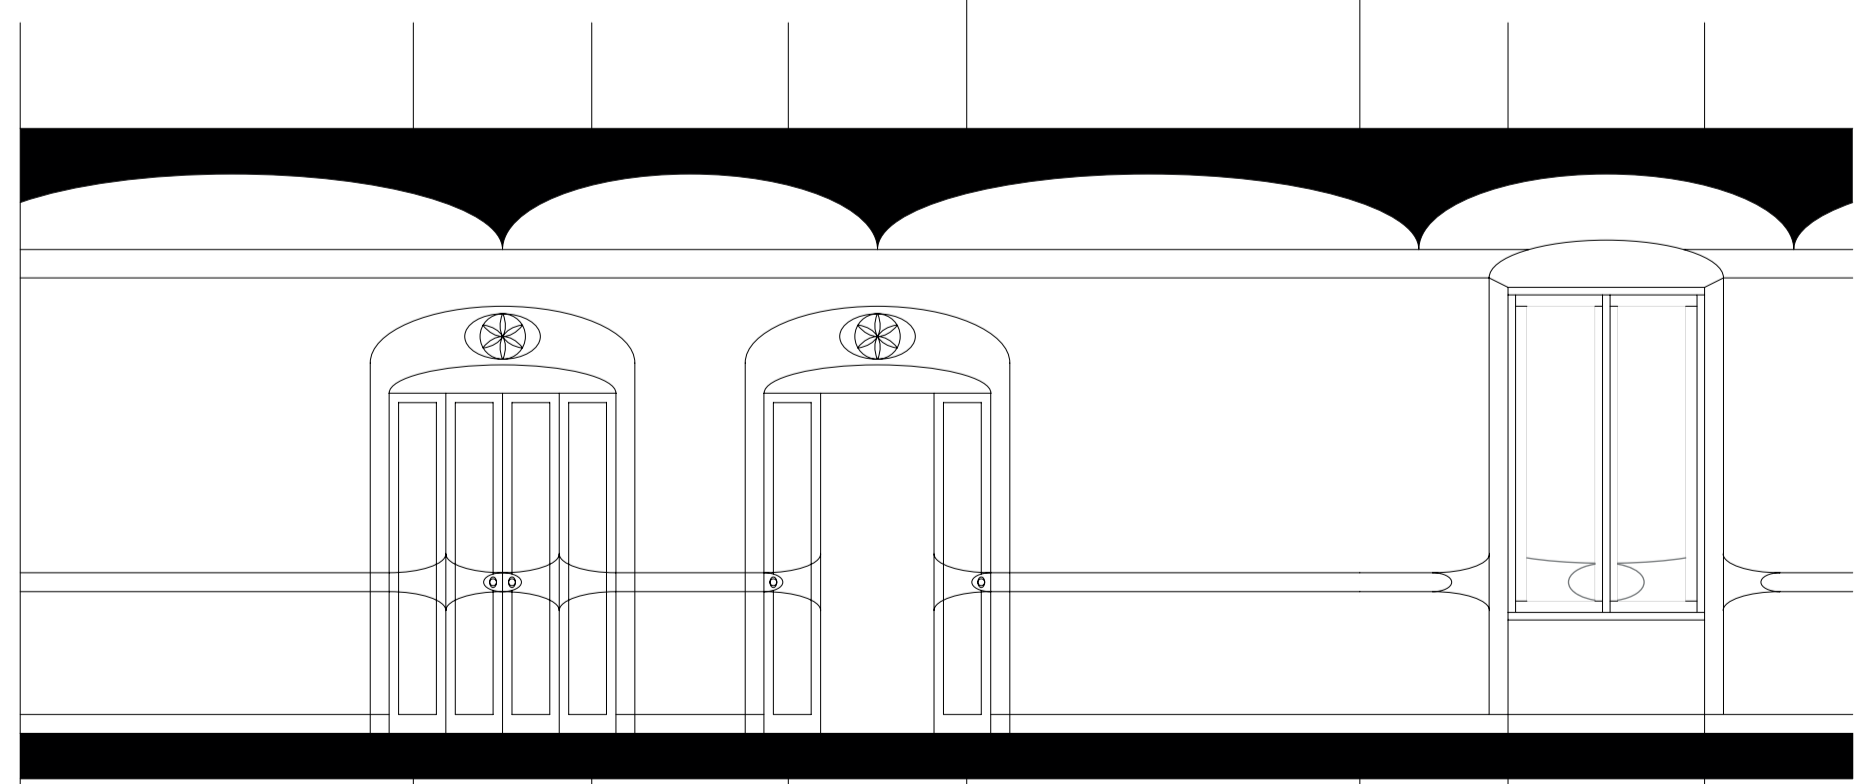

Borroq-mini

Via dei Cavalieri de Santo sepulcro

Via della Conciliazione

Gevelaanzicht 1:200

Door net zoals in de Barok, de plattegronden, gevels en elementen te verdraaien en opnieuw samen te voegen ontstaan er nieuwe vormen en structuren. Op deze wijze worden de bestaande structuren en vormen van de renaissance palazzi op de proef gesteld, en is dit woongebouw daaruit doorgeevolueerd.

Doorsnede 1:200

Situatie 1:1000

4e verdieping

3e verdieping

2e verdieping

1e verdieping

Begane grond
Plattegrond 1:200

typisch 100m² appartement
2sk 1:100

typisch 80m² appartement
3sk 1:100

wanduitslag typische kamer