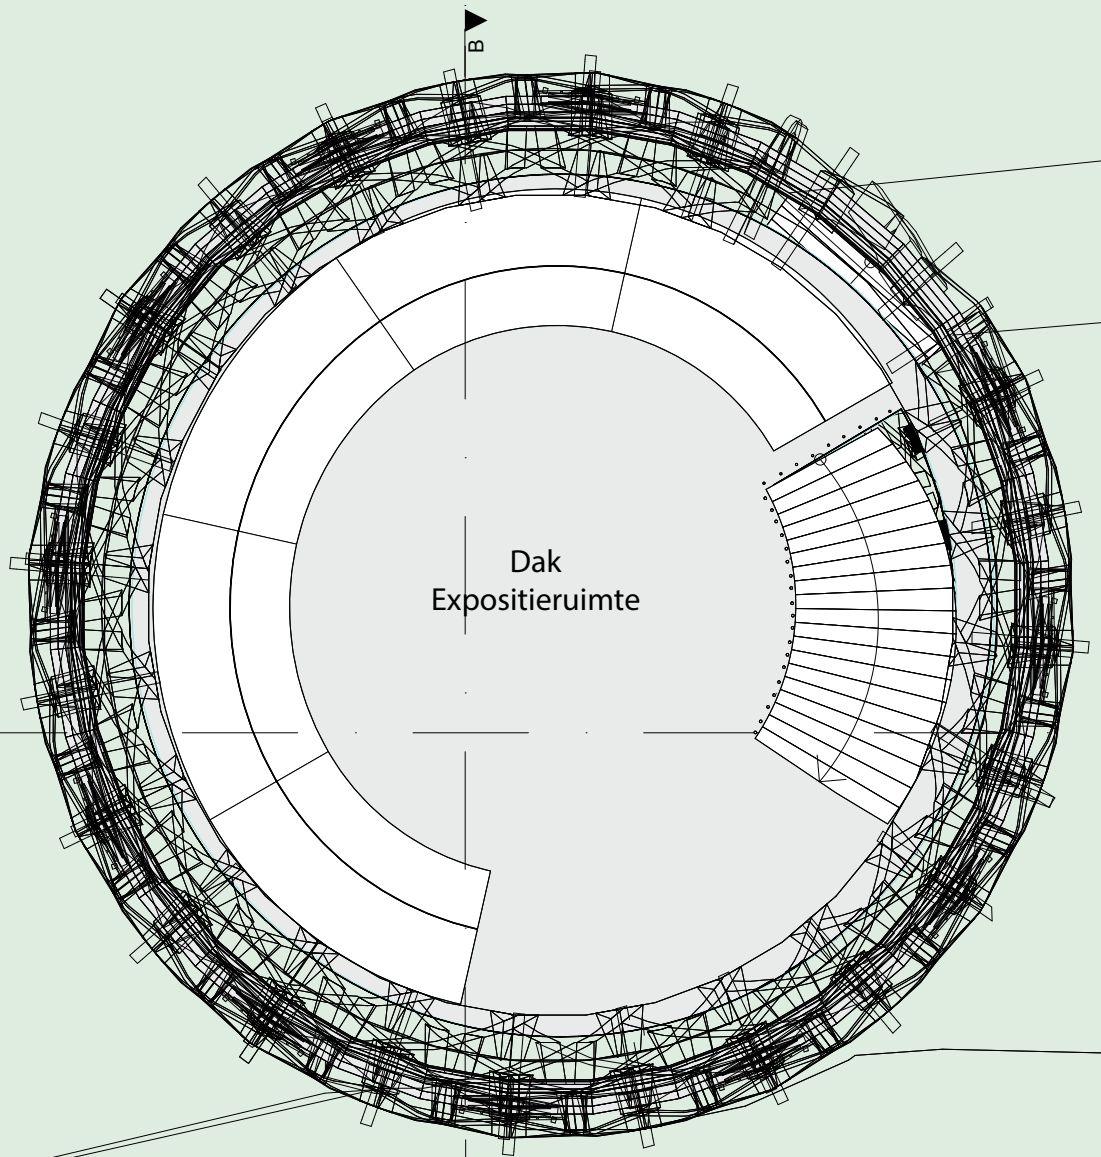

Wat:

In Zuiderpark te Rotterdam dient een paviljoen te komen in een prachtige natuurgebied, met het nest als metafoor.

Situatie

Begane grond

Dak
Expositieruimte

A

A

B

B

Dakaanzicht

Doorsnede A-A

Doorsnede B-B

Voorgevel

Achtergevel

Linker zijgevel

Rechter zijgevel