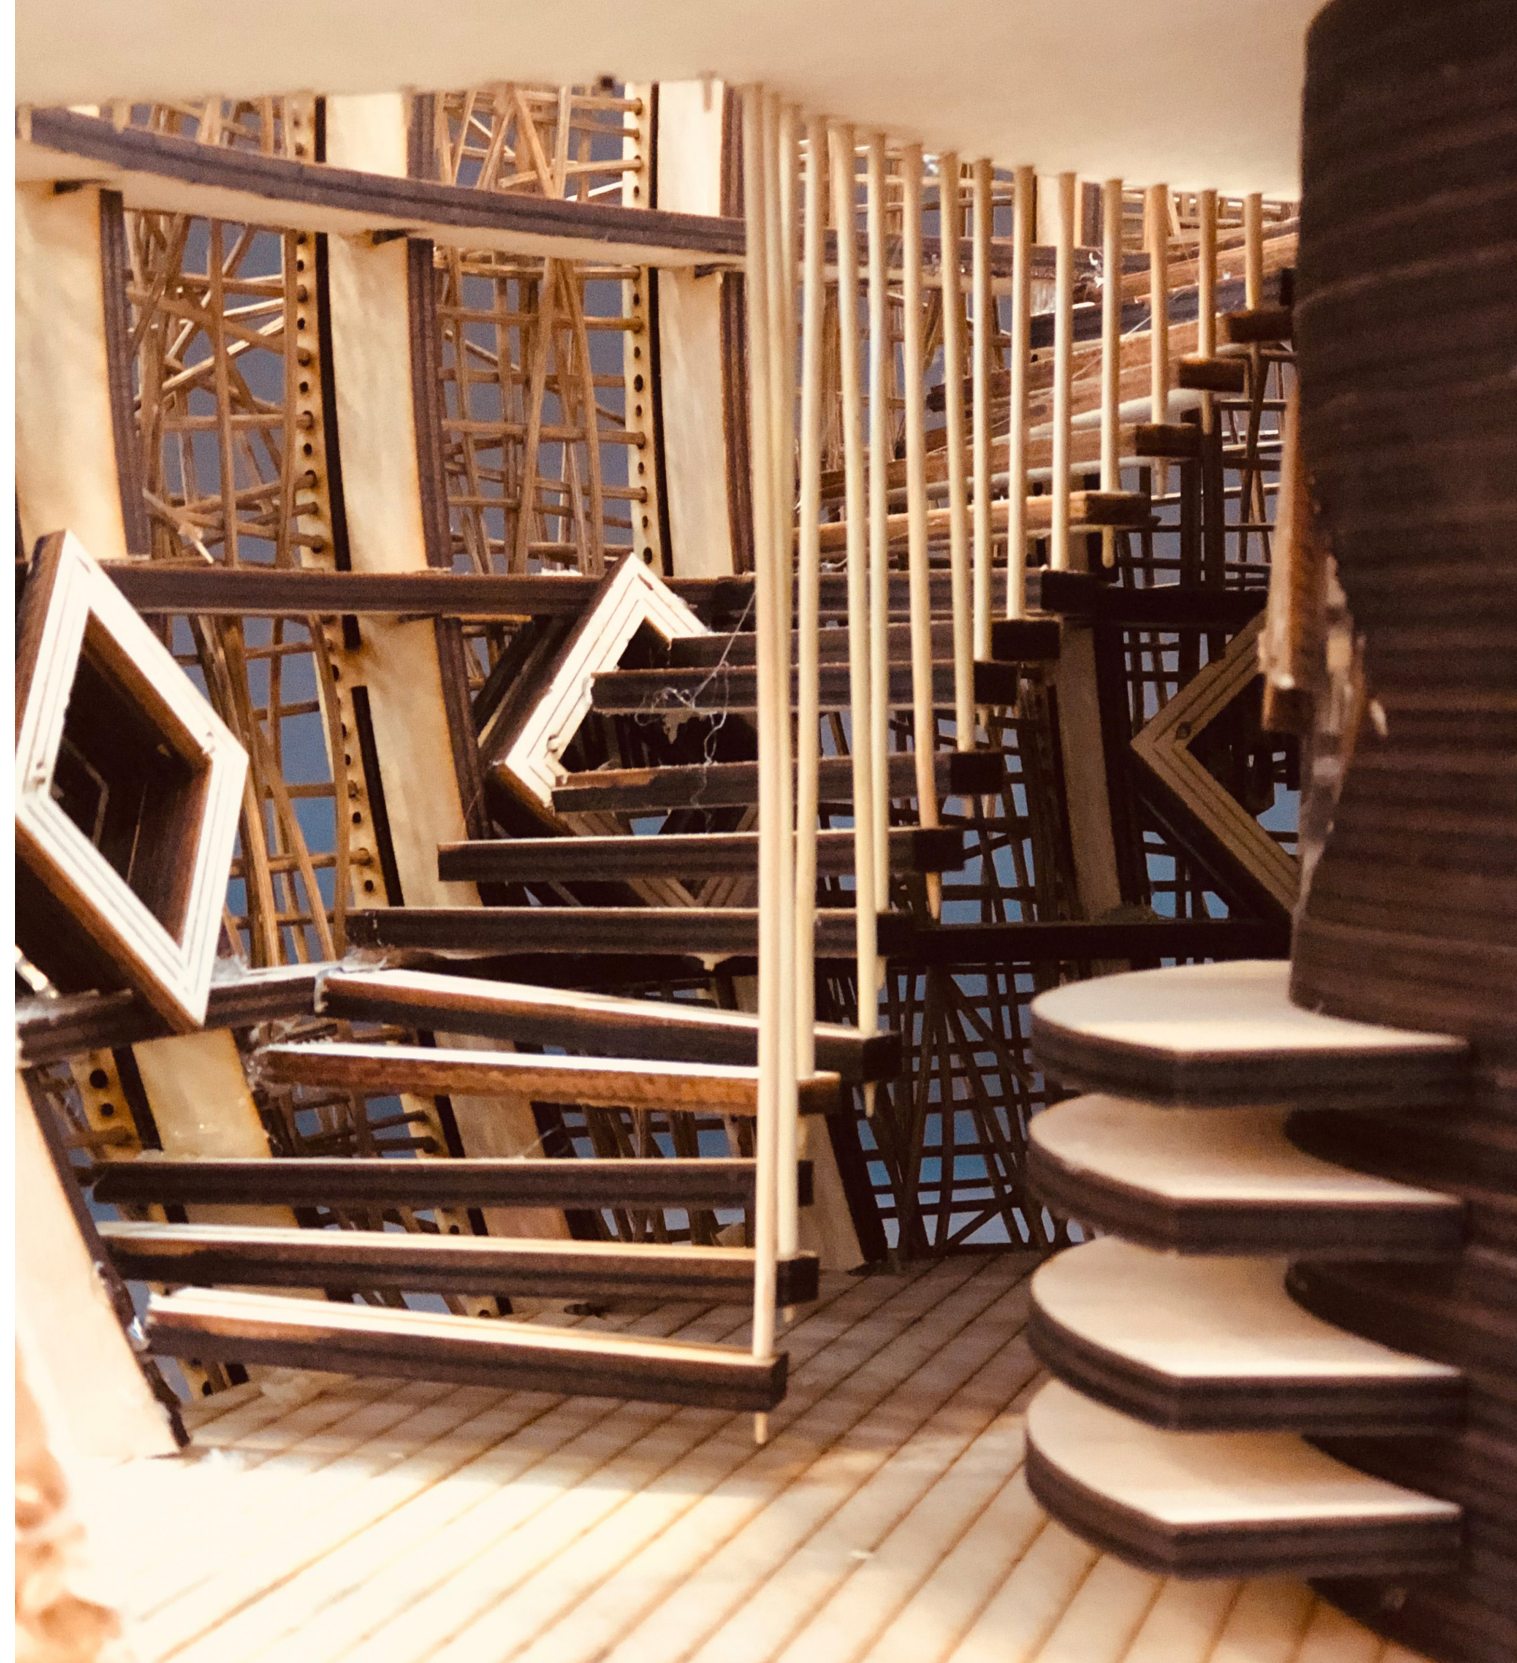

Maquette - Dakaanzicht