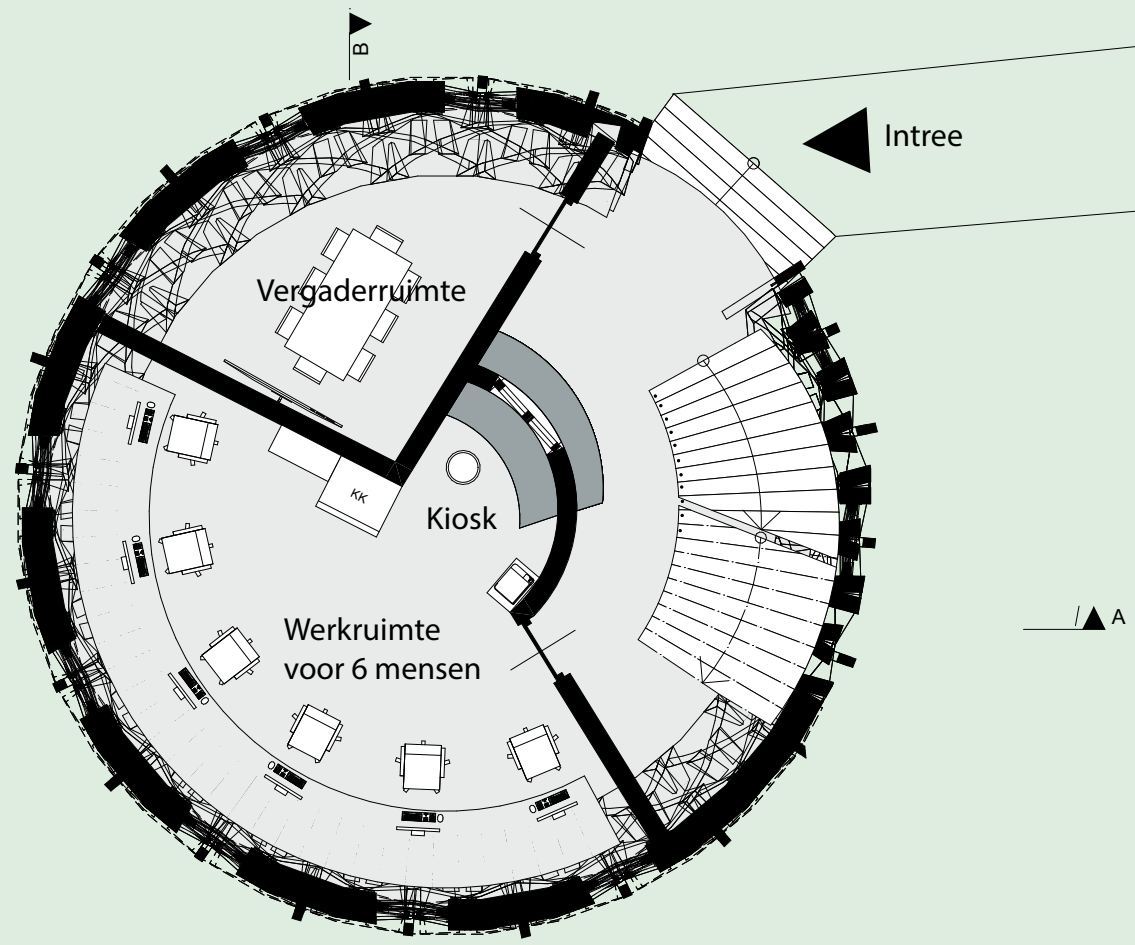

Wat:

In Zuiderpark te Rotterdam dient een paviljoen te komen in een prachtige natuurgebied, met het nest als metafoor.

Situatie

Begane grond

Dak
Expositieruimte

A

A

B

B

Dakaanzicht

Doorsnede A-A

Doorsnede B-B

Voorgevel

Achtergevel

Linker zijgevel

Rechter zijgevel