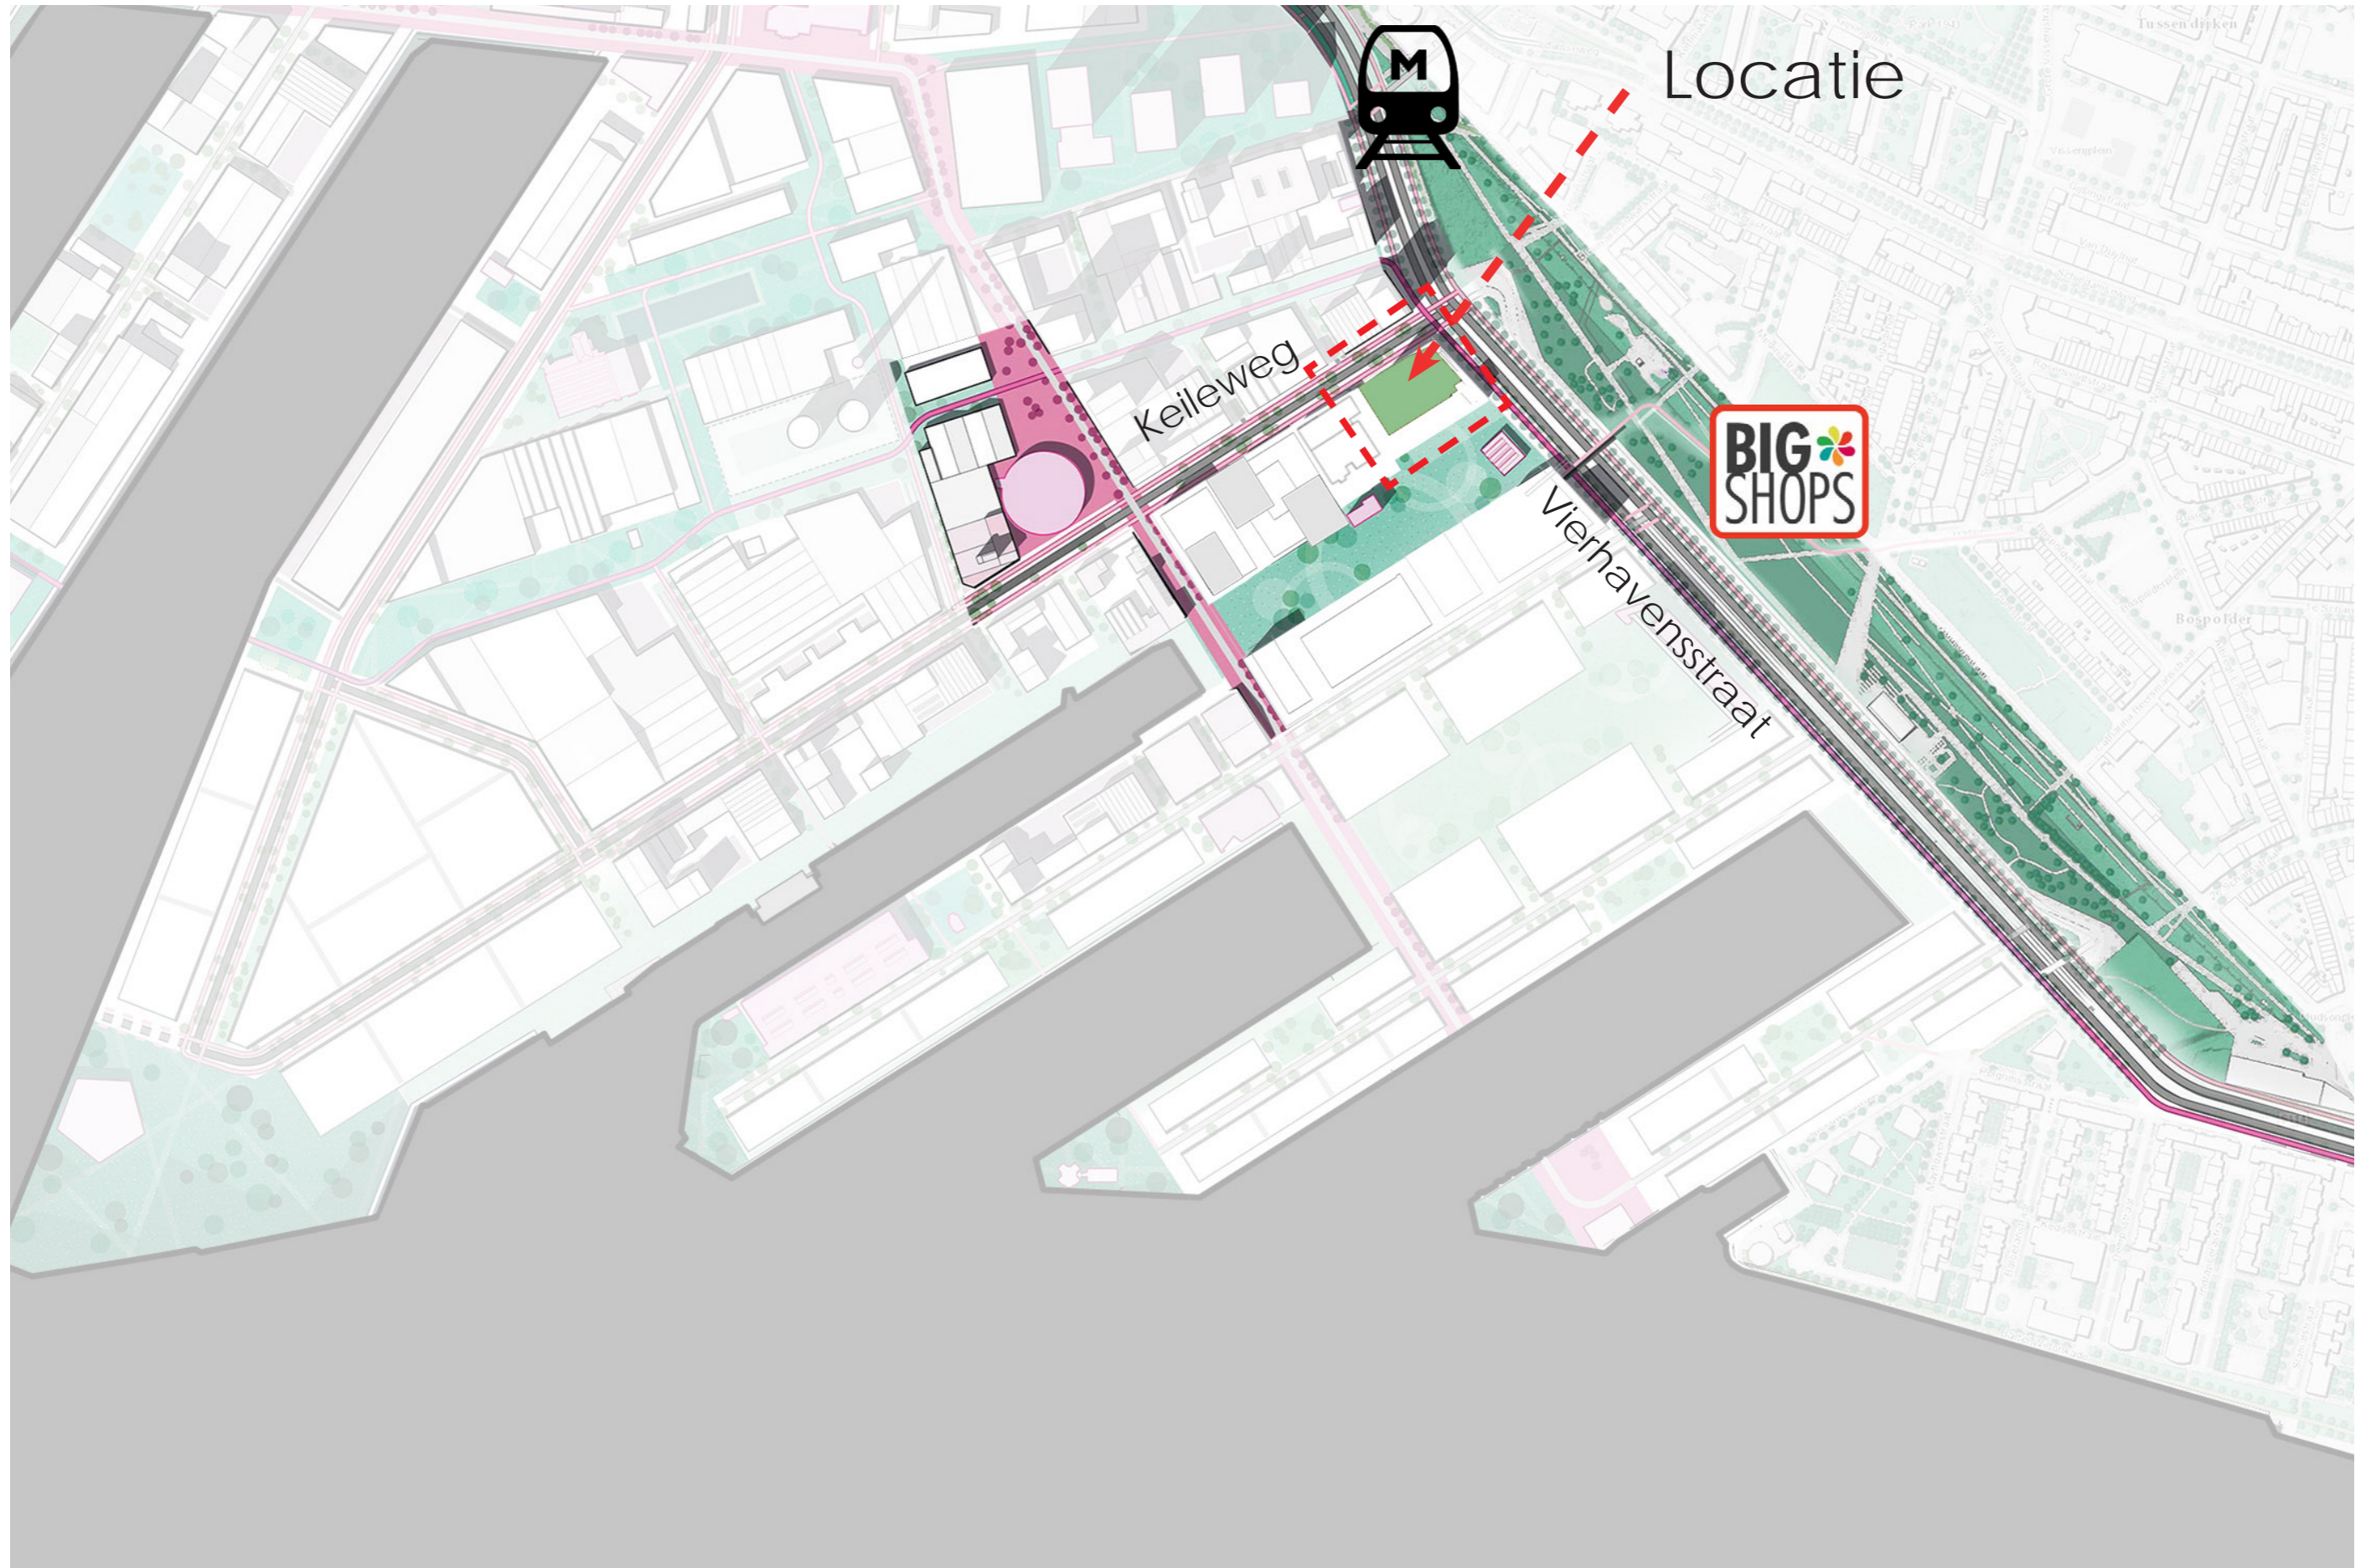

ANA ORTEGA
STUDIO HIGH RISE
POORTGEBOUW

Locatie

Keileweg

Vierhavenstraat

Uitgangspunten

Groen contour

Het POORTGEBOUW

Prominente hoek

Vloeiende vormen

MAKERS MANIFEST

HET NIVEAU VAN DE STRAAT

Trapsgewijs

Het gebouw

LANDSCHAP

Zonnige hoek van het gebouw

WIE ZIJN DE MAKERS

ONTSLUITING

vluchtroute

KERN B

Entree bewoners, makers en bezoekers

Entree bewoners (receptie)

KERN A

Entree bewoners en makers

vluchtroute