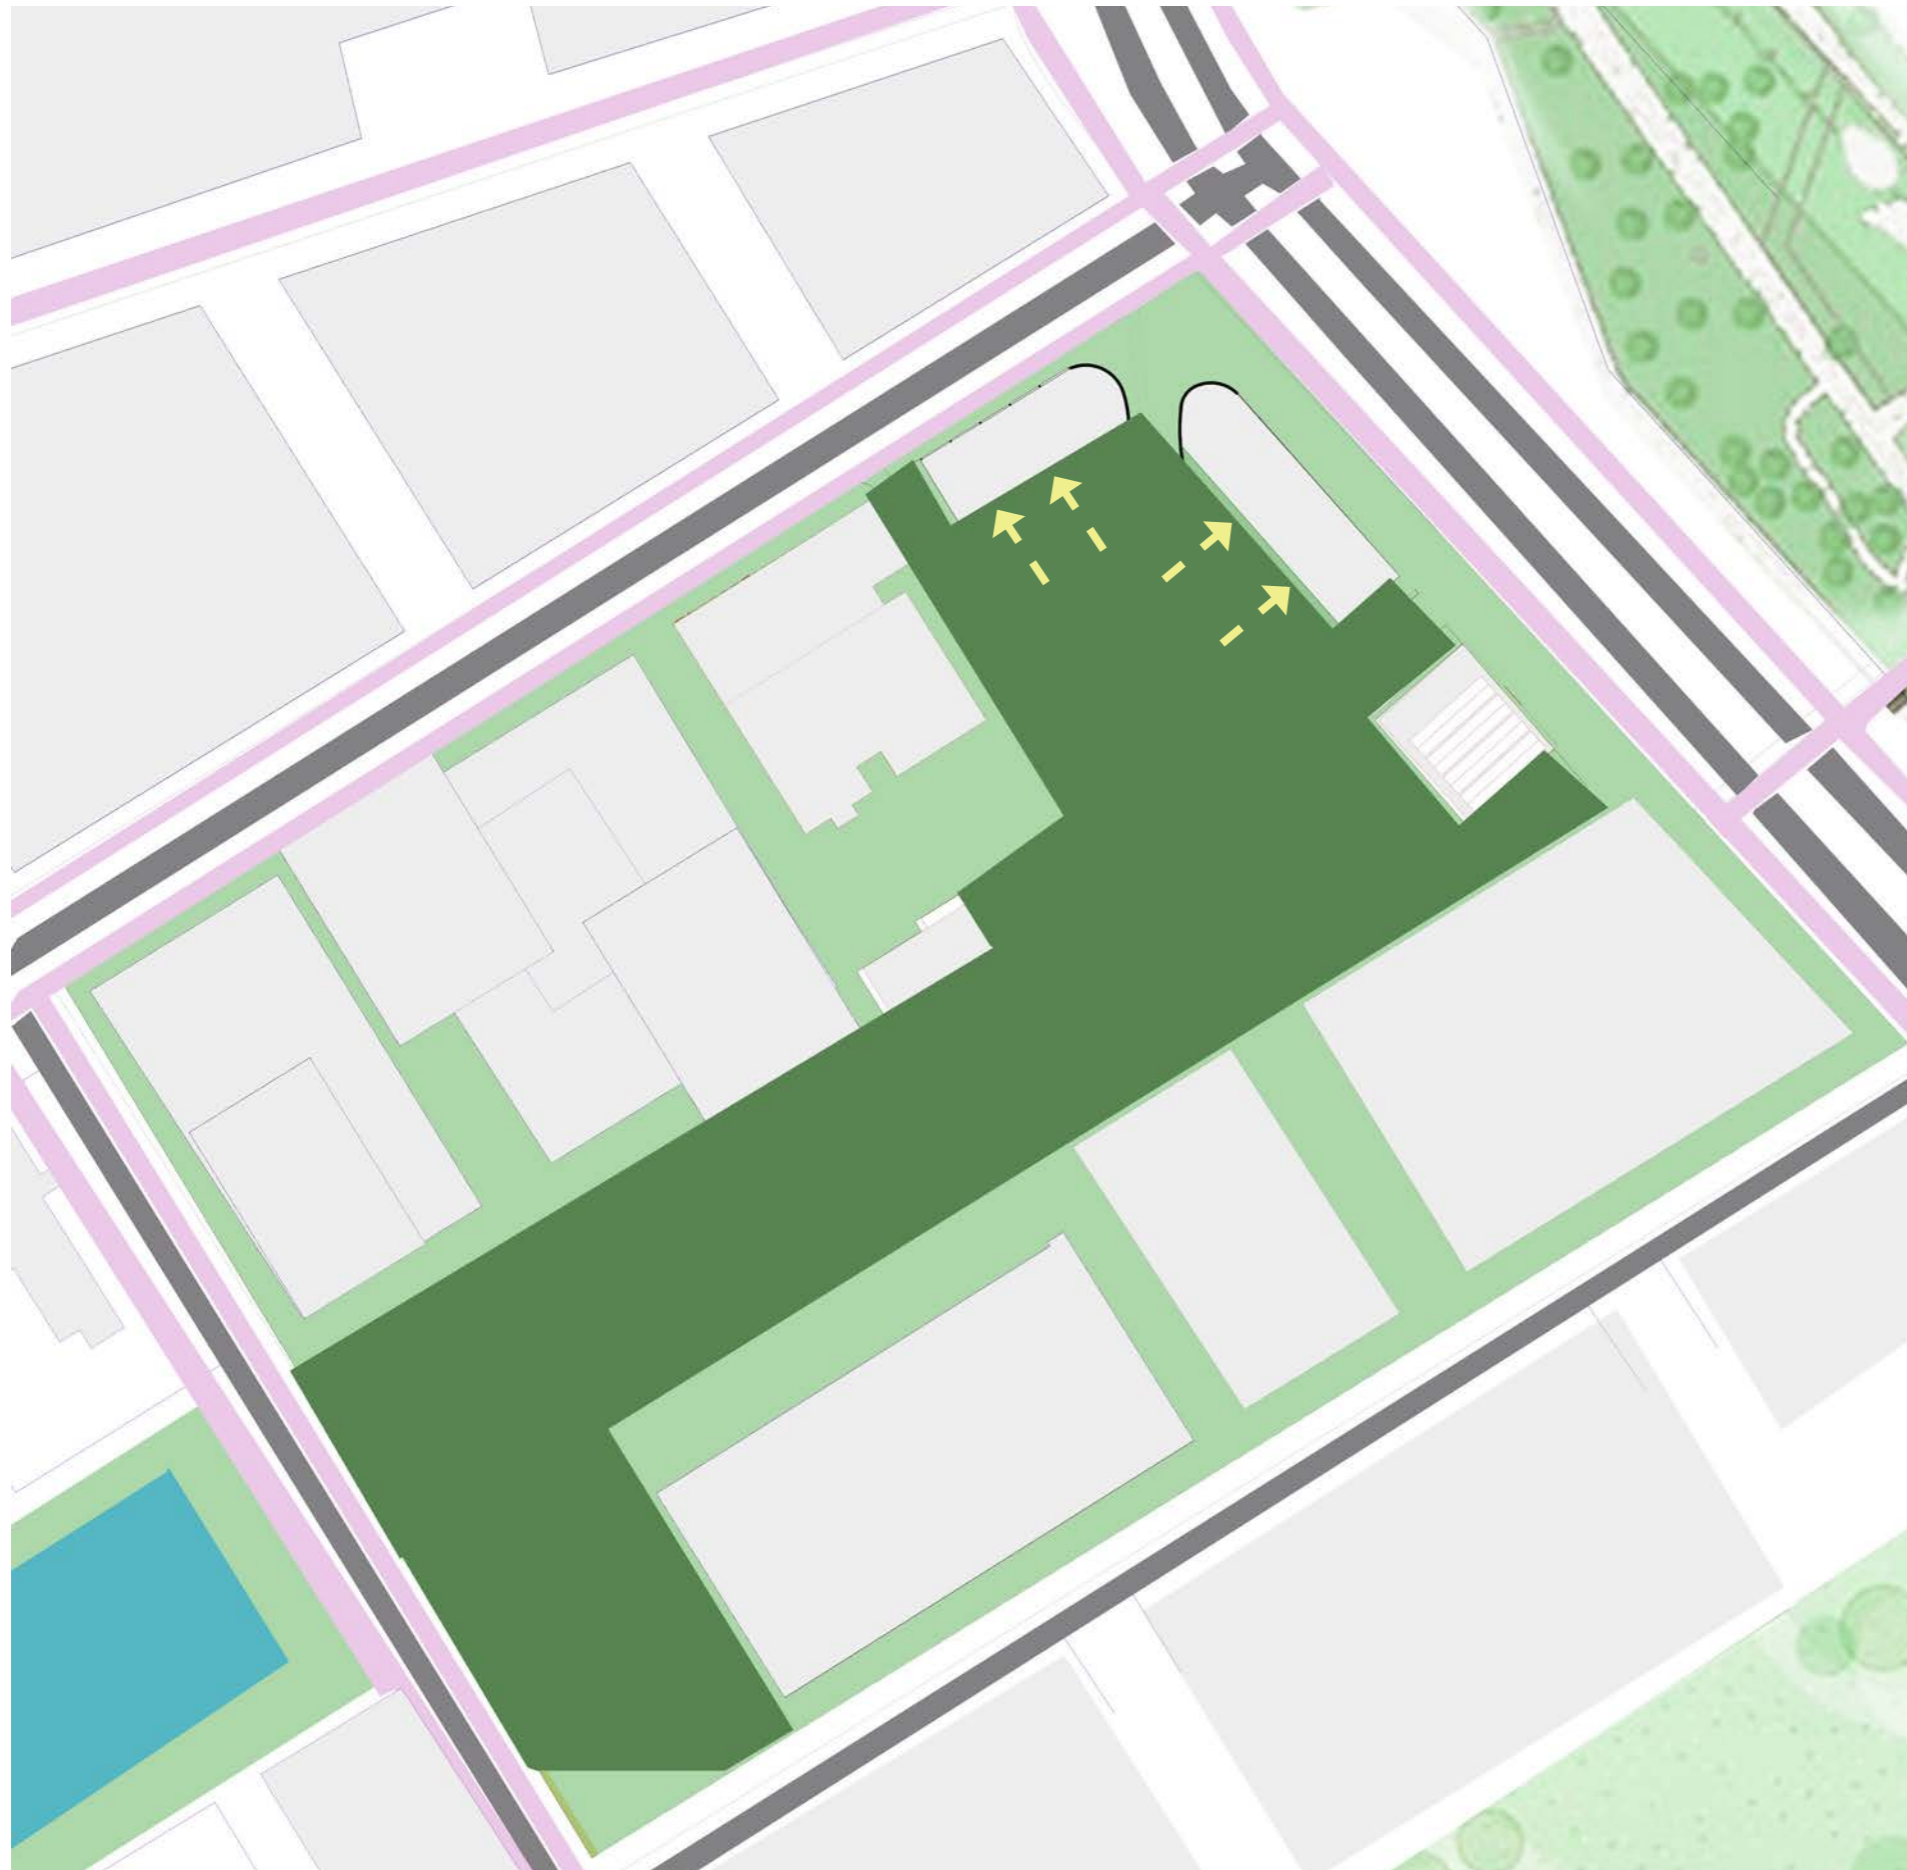

ANA ORTEGA
STUDIO HIGH RISE
POORTGEBOUW

Locatie

Keileweg

Vierhavenstraat

Uitgangspunten

Groen contour

Het POORTGEBOUW

Prominente hoek

Vloeiende vormen

MAKERS MANIFEST

HET NIVEAU VAN DE STRAAT

Trapsgewijs

Het gebouw

LANDSCHAP

Zonnige hoek van het gebouw

WIE ZIJN DE MAKERS

ONTSLUITING

vluchtroute

KERN B

Entree bewoners, makers en bezoekers

Entree bewoners (receptie)

KERN A

Entree bewoners en makers

vluchtroute