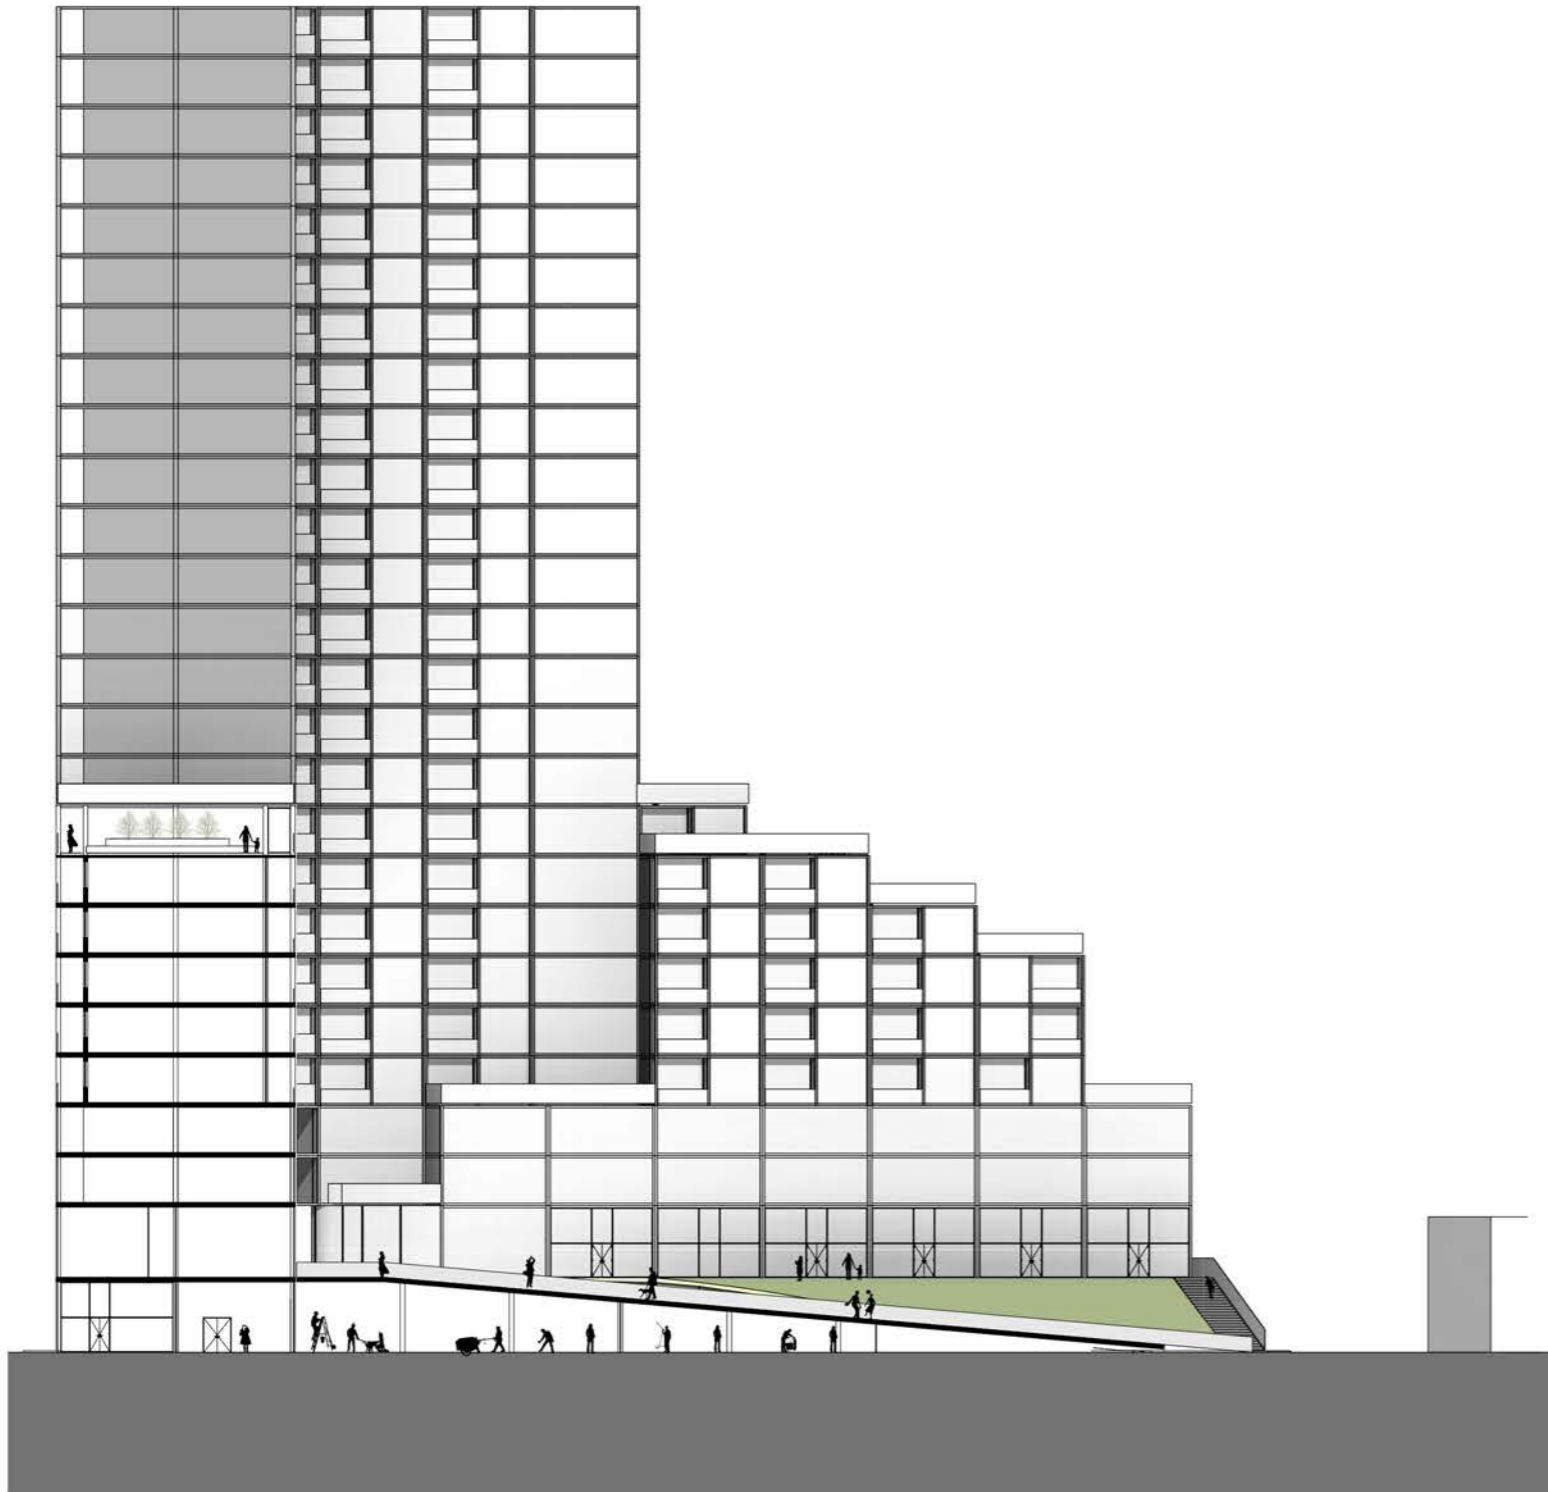

Studio High-Rise