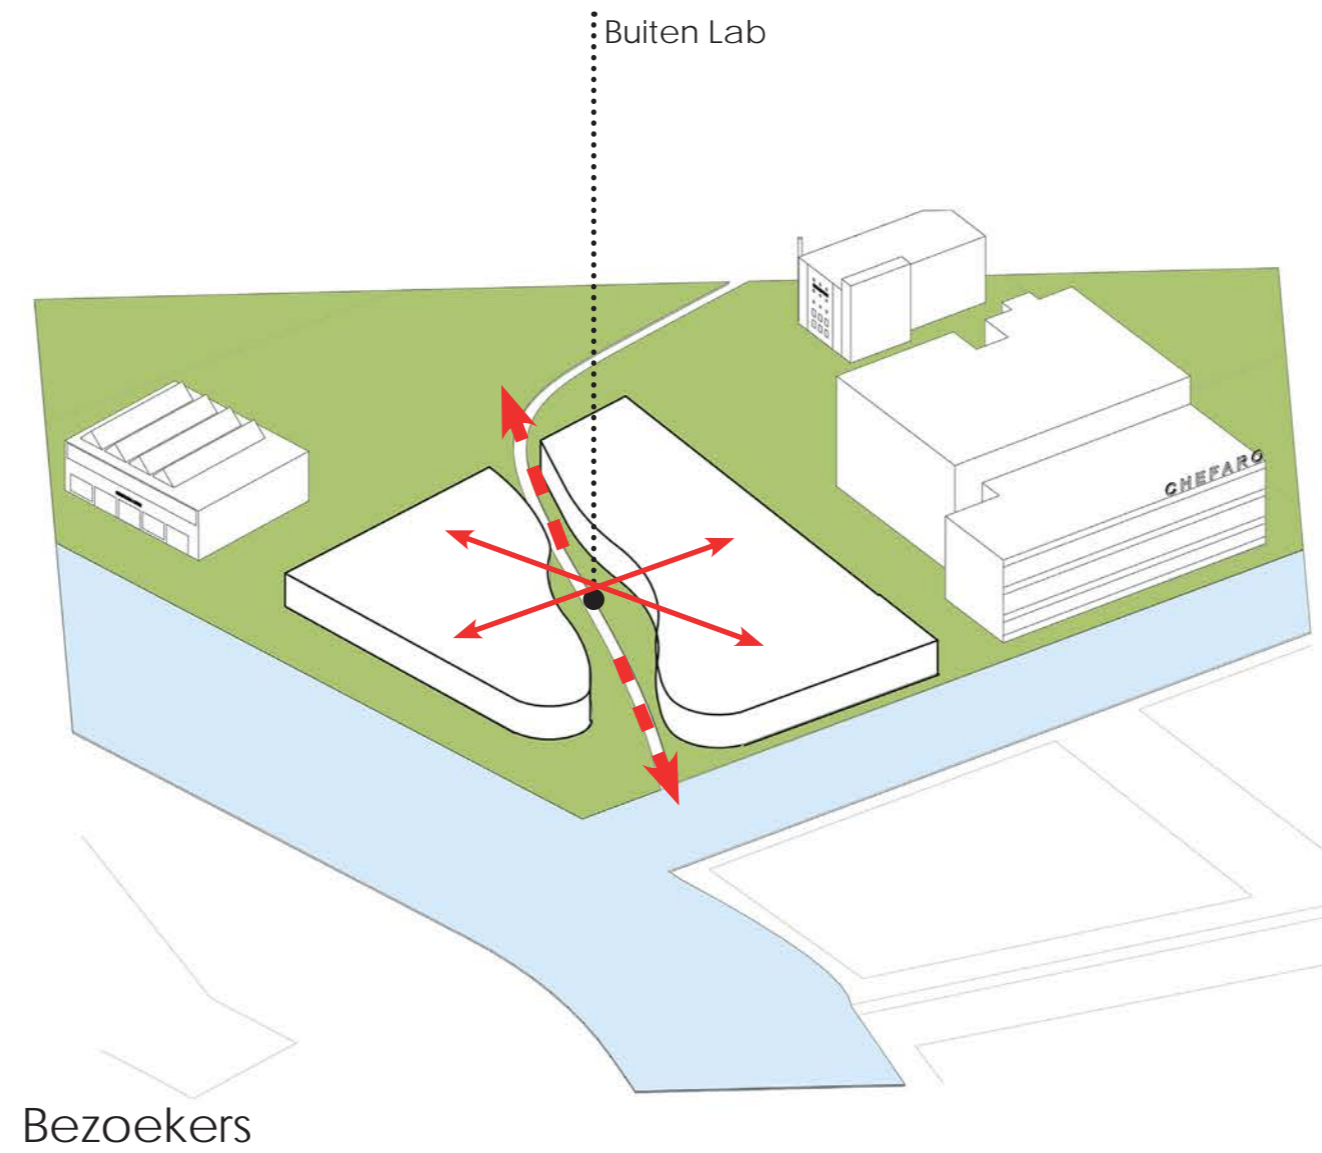

ANA ORTEGA
STUDIO HIGH RISE
POORTGEBOUW

Locatie

Keileweg

Vierhavenstraat

Uitgangspunten

Groen contour

Het POORTGEBOUW

Prominente hoek

Vloeiende vormen

MAKERS MANIFEST

HET NIVEAU VAN DE STRAAT

Trapsgewijs

Het gebouw

LANDSCHAP

Zonnige hoek van het gebouw

WIE ZIJN DE MAKERS

ONTSLUITING

vluchtroute

KERN B

Entree bewoners, makers en bezoekers

Entree bewoners (receptie)

KERN A

Entree bewoners en makers

vluchtroute