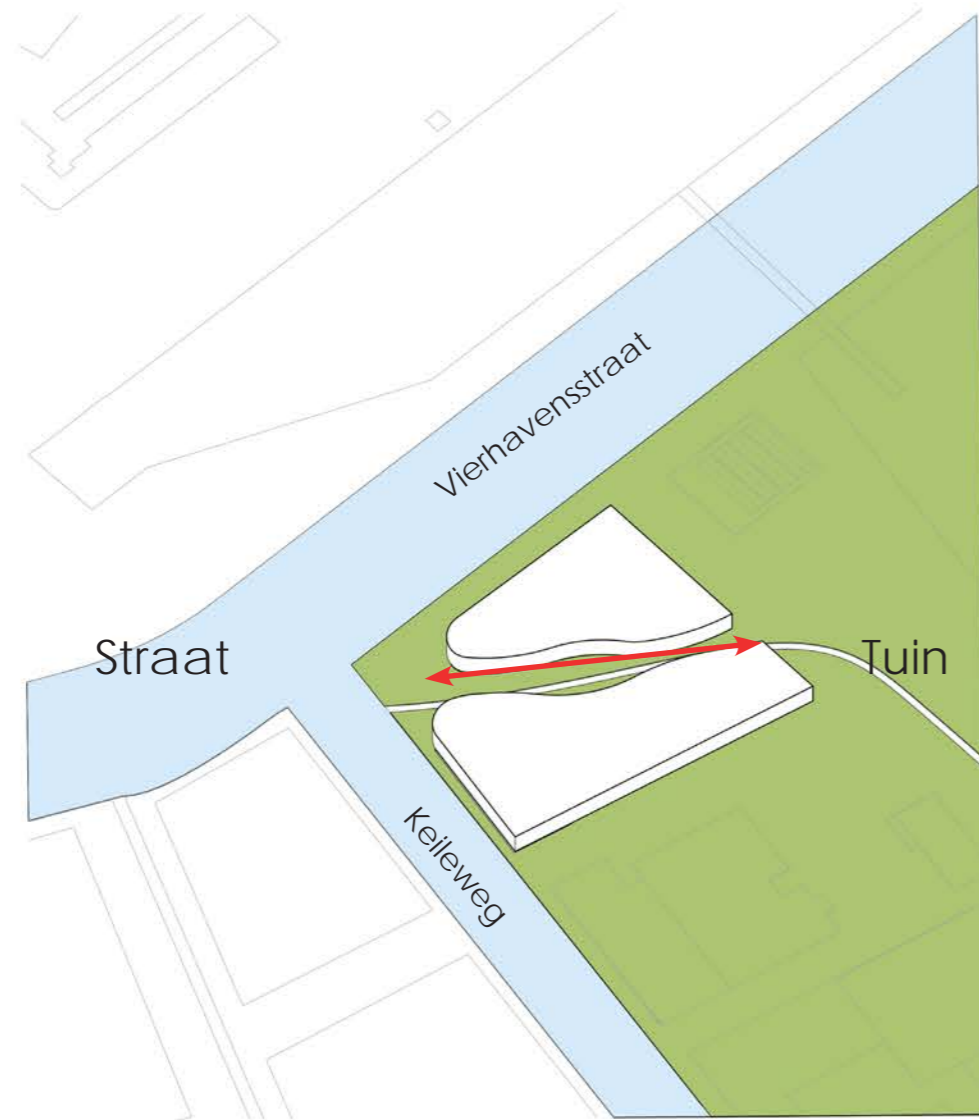

ANA ORTEGA
STUDIO HIGH RISE
POORTGEBOUW

Locatie

Keileweg

Vierhavenstraat

Uitgangspunten

Groen contour

Het POORTGEBOUW

Prominente hoek

Vloeiende vormen

MAKERS MANIFEST

HET NIVEAU VAN DE STRAAT

Trapsgewijs

Het gebouw

LANDSCHAP

Zonnige hoek van het gebouw

WIE ZIJN DE MAKERS

ONTSLUITING

vluchtroute

KERN B

Entree bewoners, makers en bezoekers

Entree bewoners (receptie)

KERN A

Entree bewoners en makers

vluchtroute