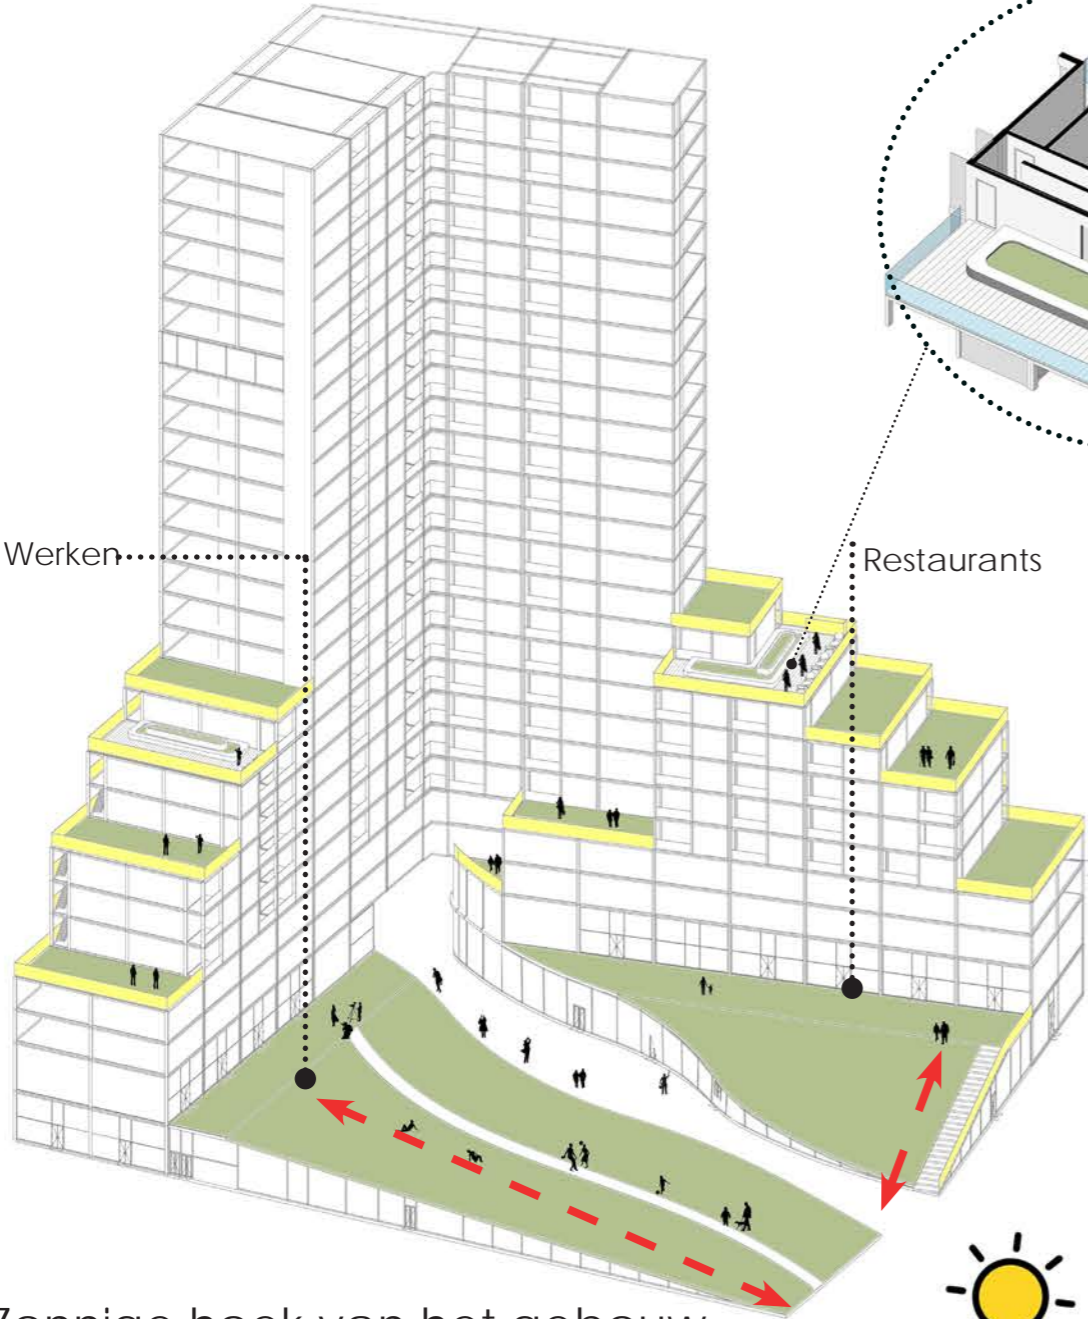

ANA ORTEGA
STUDIO HIGH RISE
POORTGEBOUW

Locatie

Keileweg

Vierhavenstraat

Uitgangspunten

Groen contour

Het POORTGEBOUW

Prominente hoek

Vloeiende vormen

MAKERS MANIFEST

HET NIVEAU VAN DE STRAAT

Trapsgewijs

Het gebouw

LANDSCHAP

Zonnige hoek van het gebouw

WIE ZIJN DE MAKERS

ONTSLUITING

vluchtroute

KERN B

Entree bewoners, makers en bezoekers

Entree bewoners (receptie)

KERN A

Entree bewoners en makers

vluchtroute