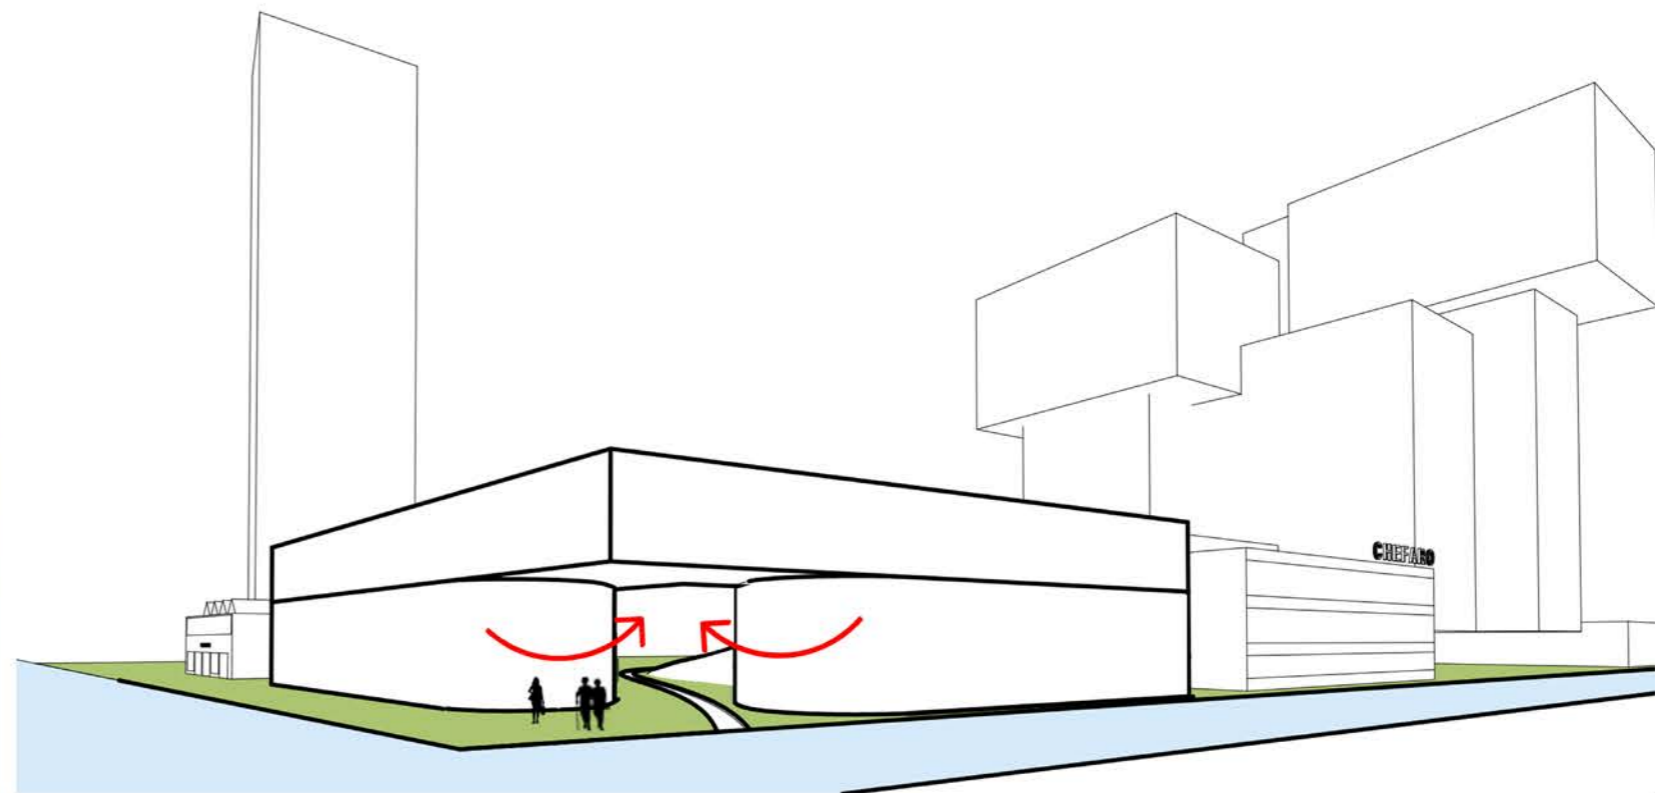

ANA ORTEGA
STUDIO HIGH RISE
POORTGEBOUW

Locatie

Keileweg

Vierhavenstraat

Uitgangspunten

Groen contour

Het POORTGEBOUW

Prominente hoek

Vloeiende vormen

MAKERS MANIFEST

HET NIVEAU VAN DE STRAAT

Trapsgewijs

Het gebouw

LANDSCHAP

Zonnige hoek van het gebouw

WIE ZIJN DE MAKERS

ONTSLUITING

vluchtroute

KERN B

Entree bewoners, makers en bezoekers

Entree bewoners (receptie)

KERN A

Entree bewoners en makers

vluchtroute