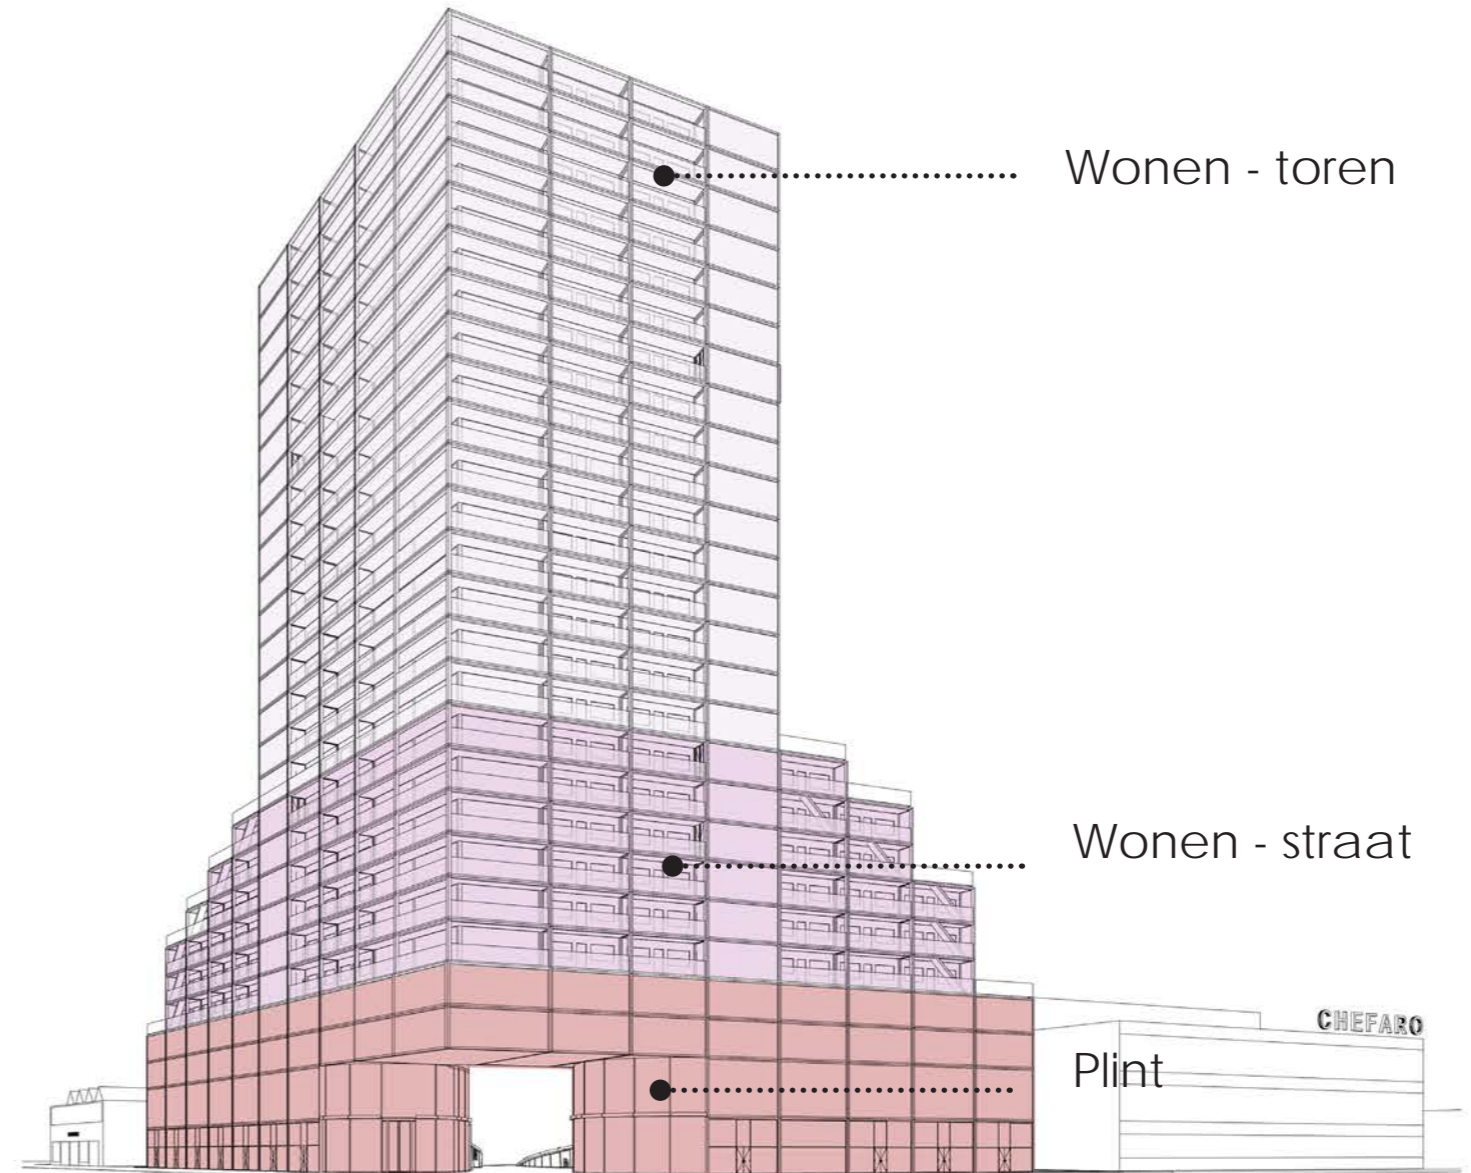

ANA ORTEGA
STUDIO HIGH RISE
POORTGEBOUW

Locatie

Keileweg

Vierhavenstraat

Uitgangspunten

Groen contour

Het POORTGEBOUW

Prominente hoek

Vloeiende vormen

MAKERS MANIFEST

HET NIVEAU VAN DE STRAAT

Trapsgewijs

Het gebouw

LANDSCHAP

Zonnige hoek van het gebouw

WIE ZIJN DE MAKERS

ONTSLUITING

vluchtroute

KERN B

Entree bewoners, makers en bezoekers

Entree bewoners (receptie)

KERN A

Entree bewoners en makers

vluchtroute