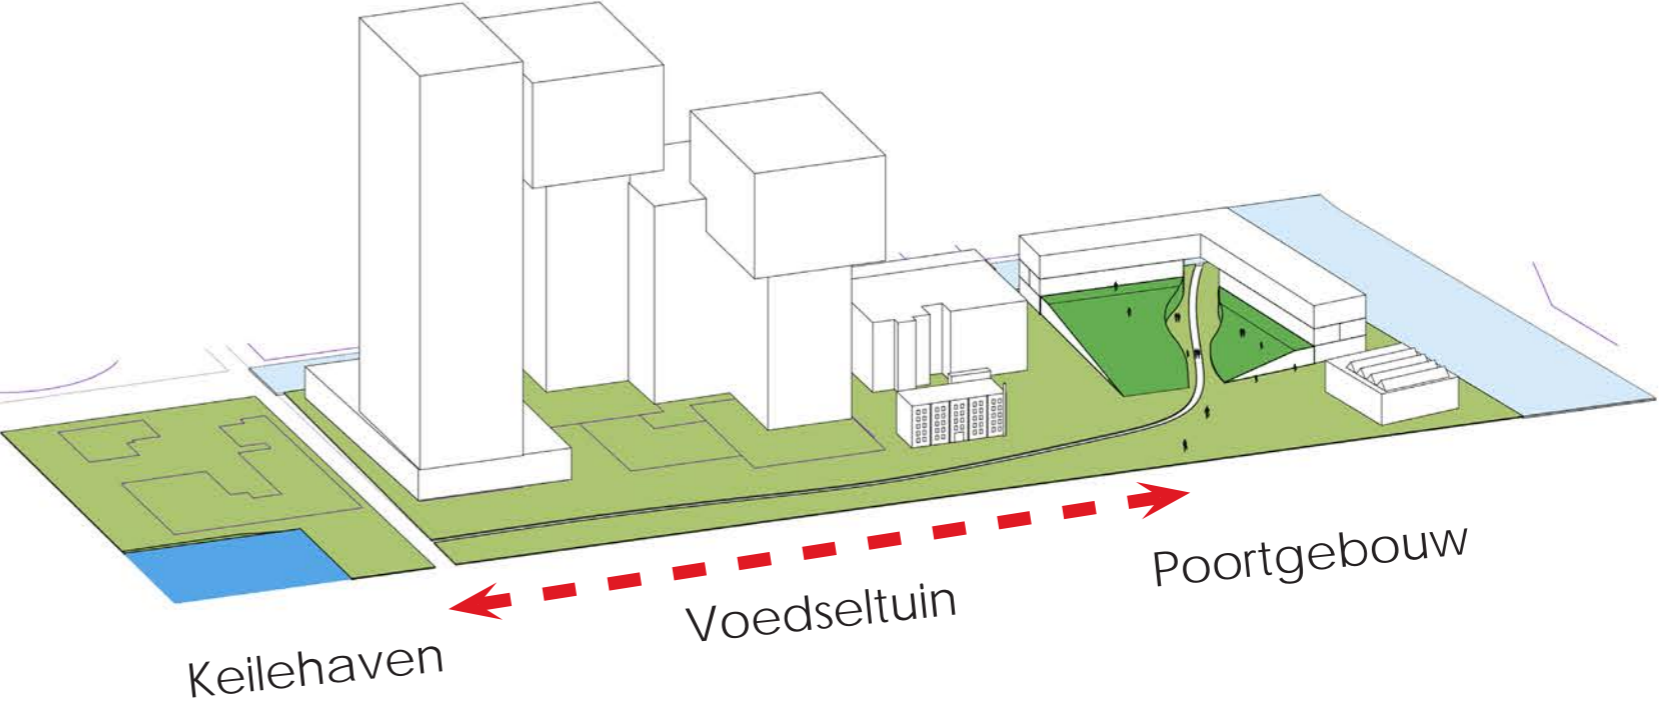

ANA ORTEGA
STUDIO HIGH RISE
POORTGEBOUW

Locatie

Keileweg

Vierhavenstraat

Uitgangspunten

Groen contour

Het POORTGEBOUW

Prominente hoek

Vloeiende vormen

MAKERS MANIFEST

HET NIVEAU VAN DE STRAAT

Trapsgewijs

Het gebouw

LANDSCHAP

Zonnige hoek van het gebouw

WIE ZIJN DE MAKERS

ONTSLUITING

vluchtroute

KERN B

Entree bewoners, makers en bezoekers

Entree bewoners (receptie)

KERN A

Entree bewoners en makers

vluchtroute