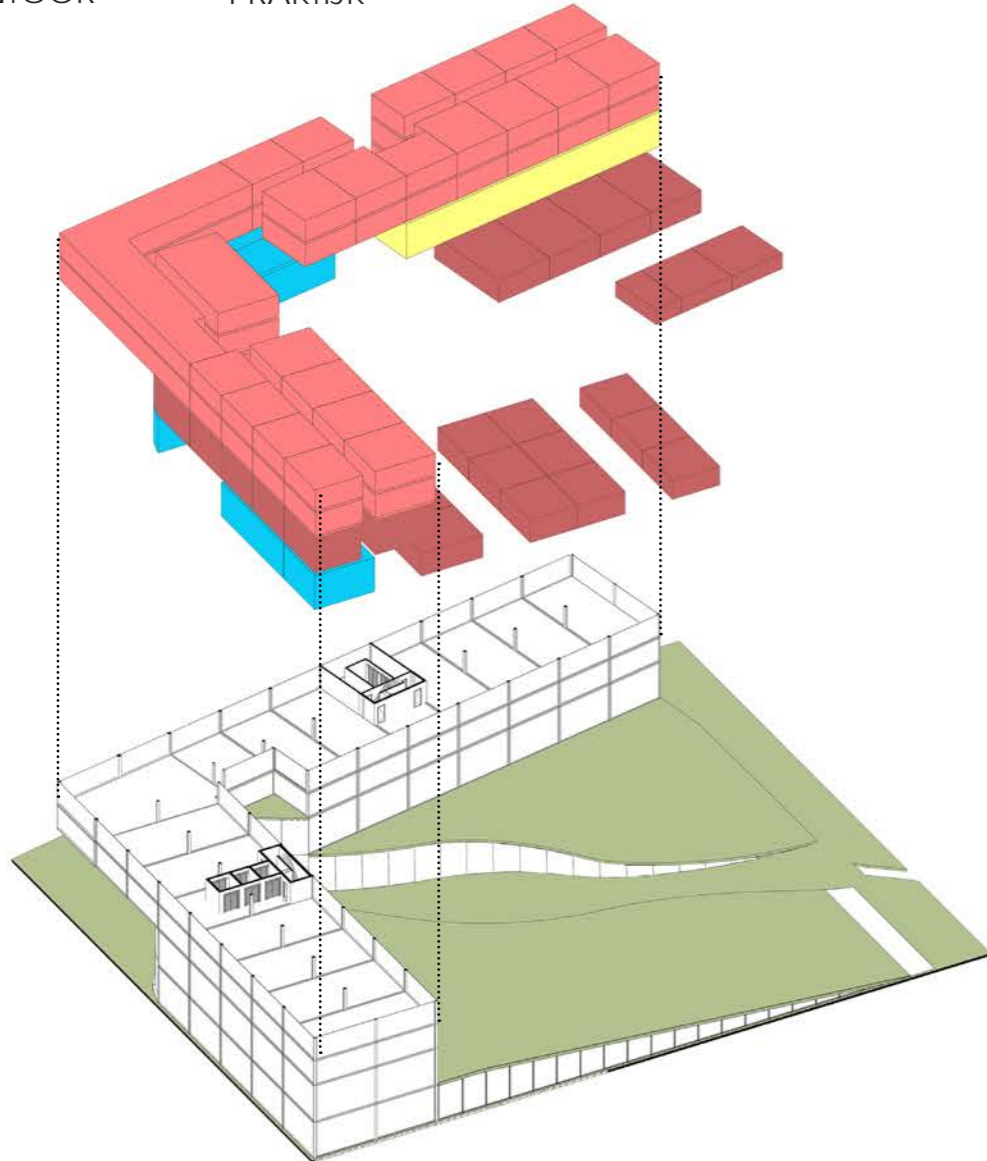

Plint is voor de Makers en bezoekers

FUNCTIES