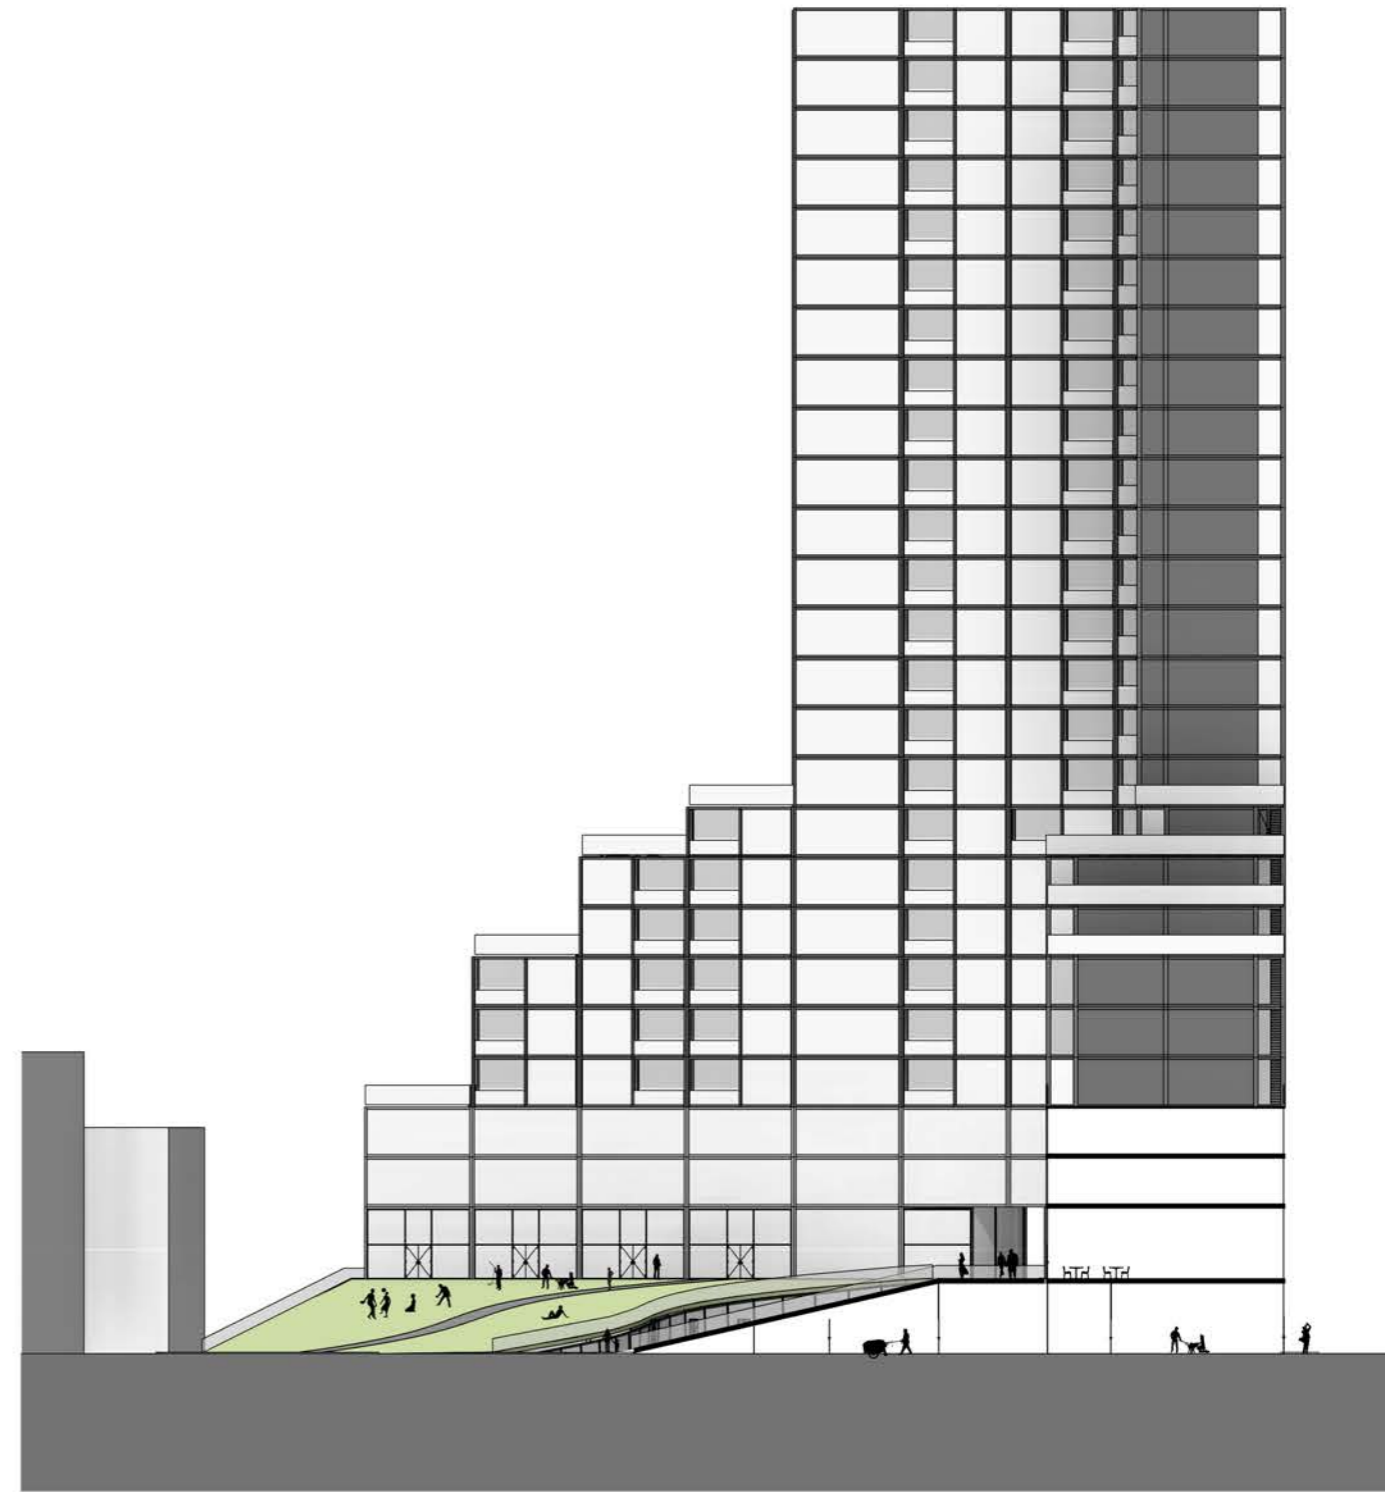

ANA ORTEGA
STUDIO HIGH RISE
POORTGEBOUW

Locatie

Keileweg

Vierhavenstraat

Uitgangspunten

Groen contour

Het POORTGEBOUW

Prominente hoek

Vloeiende vormen

MAKERS MANIFEST

HET NIVEAU VAN DE STRAAT

Trapsgewijs

Het gebouw

LANDSCHAP

Zonnige hoek van het gebouw

WIE ZIJN DE MAKERS

VLUCHTROUTES

**KERN A
MAKERS**

**KERN A
WONING**

**VLUCHTROUTE
WONING TERASSEN**

Uitzicht

Levendig gebouw

●..... Apartementen - Toren

●..... Apartementen - Straat

Plattegrond Twintigste verdieping - 2D

Plattegrond Twintigste verdieping - 3D

Studio High-Rise

Het Poortgebouw - Ana Ortega