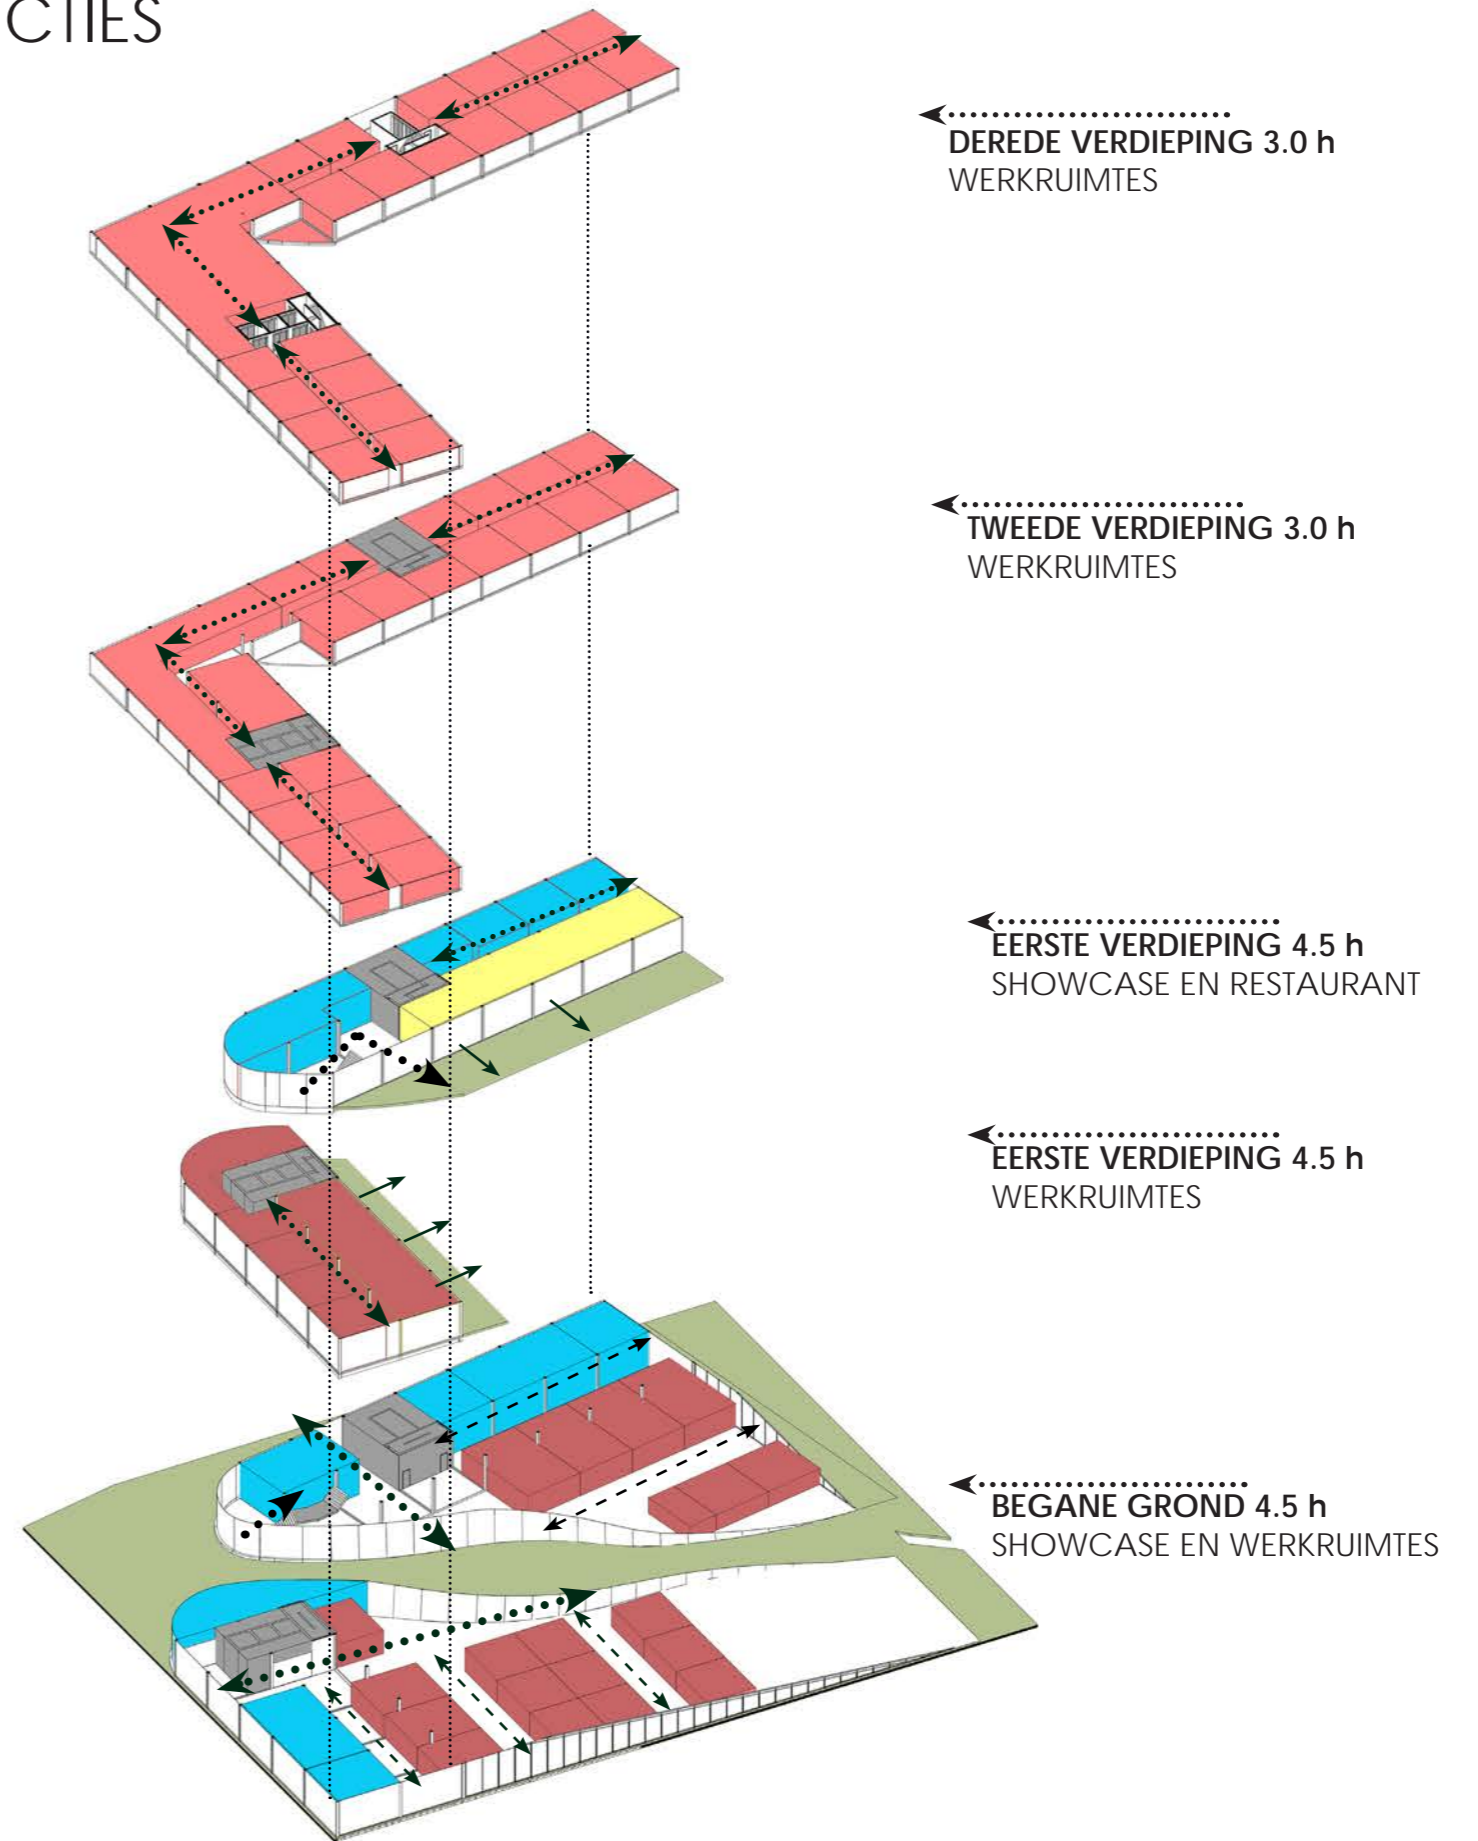

ANA ORTEGA
STUDIO HIGH RISE
POORTGEBOUW

Locatie

Keileweg

Vierhavenstraat

Uitgangspunten

Groen contour

Het POORTGEBOUW

Prominente hoek

Vloeiende vormen

MAKERS MANIFEST

HET NIVEAU VAN DE STRAAT

Trapsgewijs

Het gebouw

LANDSCHAP

Zonnige hoek van het gebouw

WIE ZIJN DE MAKERS

ONTSLUITING

vluchtroute

KERN B

Entree bewoners, makers en bezoekers

Entree bewoners (receptie)

KERN A

Entree bewoners en makers

vluchtroute

●..... Kantoren

..... Terrassen

..... Voedseltuin

..... Showcase

..... Praktijkruimte

..... Buiten Lab

- 1. Showcase
- 2. Praktijkwerkruimtes
- 3. Gangen
- 4. Restaurant
- 5. Terrassen

Plattegrond begane grond - 2D