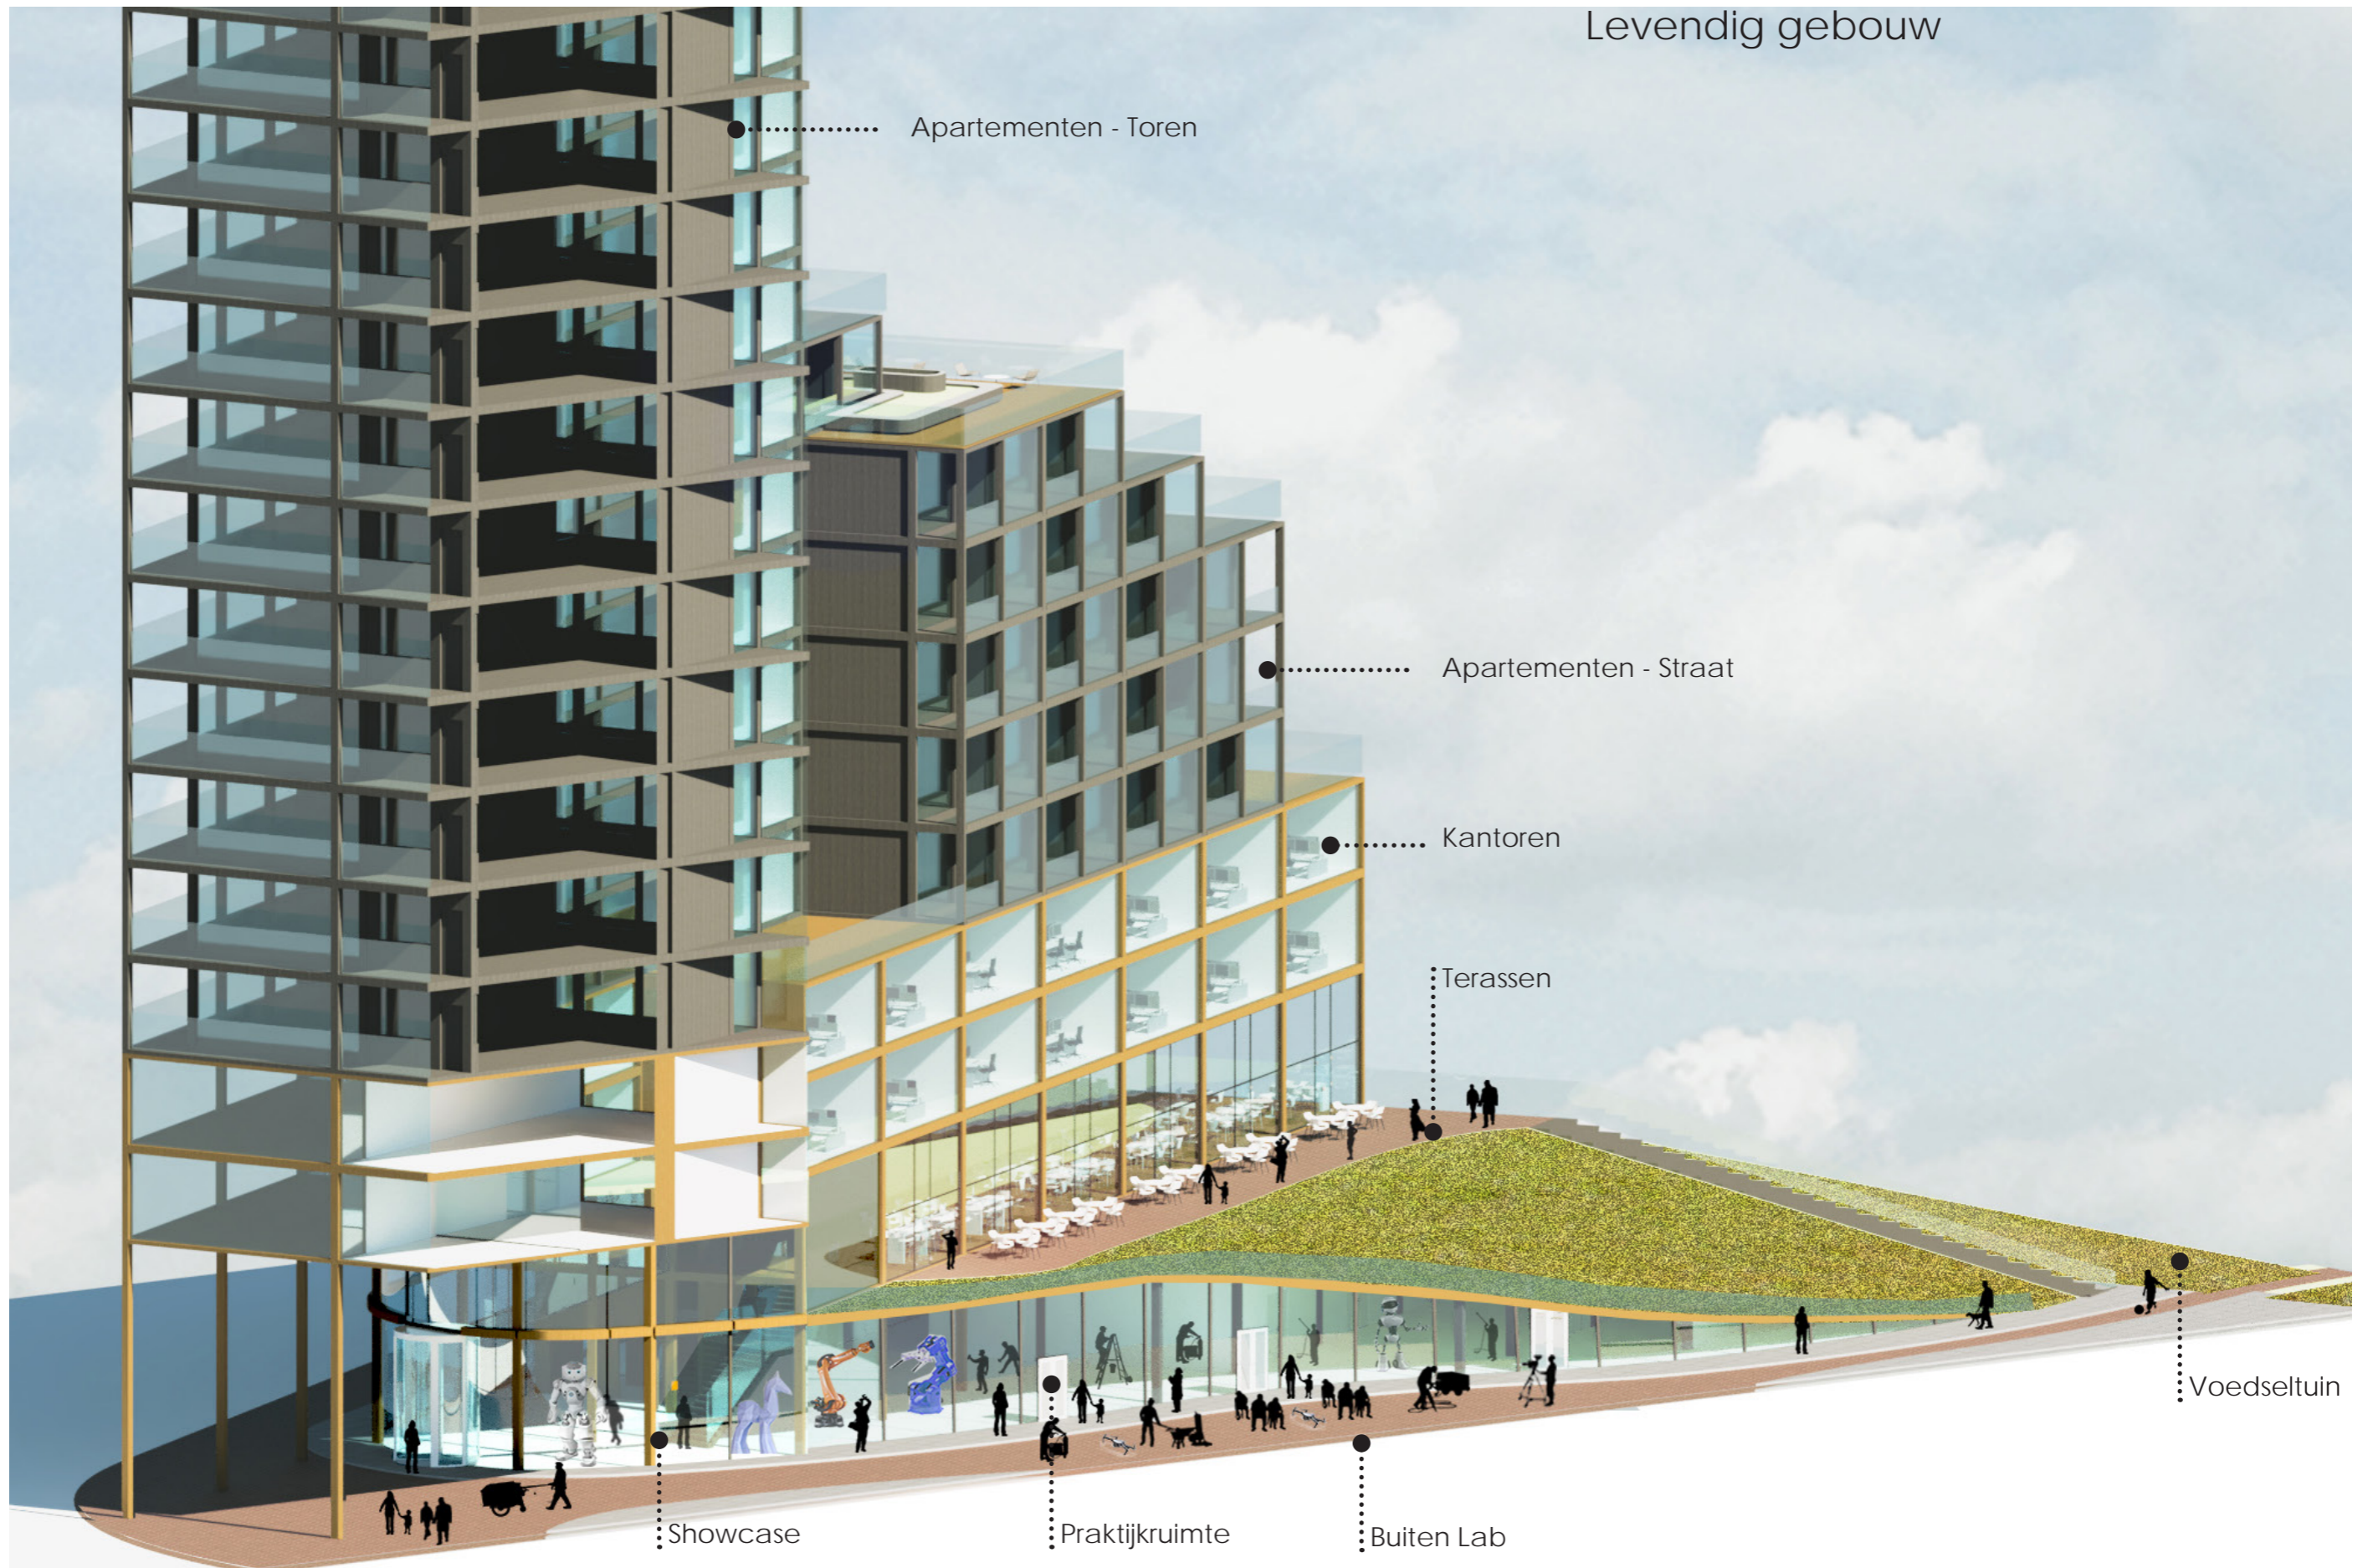

ANA ORTEGA
STUDIO HIGH RISE
POORTGEBOUW

Locatie

Keileweg

Vierhavenstraat

Uitgangspunten

Groen contour

Het POORTGEBOUW

Prominente hoek

ONTSLUITING

vluchtroute

KERN B

Entree bewoners, makers en bezoekers

Entree bewoners (receptie)

KERN A

Entree bewoners en makers

vluchtroute

VLUCHTROUTES

**KERN A
MAKERS**

**KERN A
WONING**

**VLUCHTROUTE
WONING TERASSEN**

Uitzicht

Levendig gebouw

●..... Apartementen - Toren

●..... Apartementen - Straat

●..... Kantoren

..... Terrassen

..... Voedseltuin

..... Showcase

..... Praktijkruimte

..... Buiten Lab

- 1. Showcase
- 2. Praktijkwerkruimtes
- 3. Gangen
- 4. Restaurant
- 5. Terrassen

Plattegrond begane grond - 2D