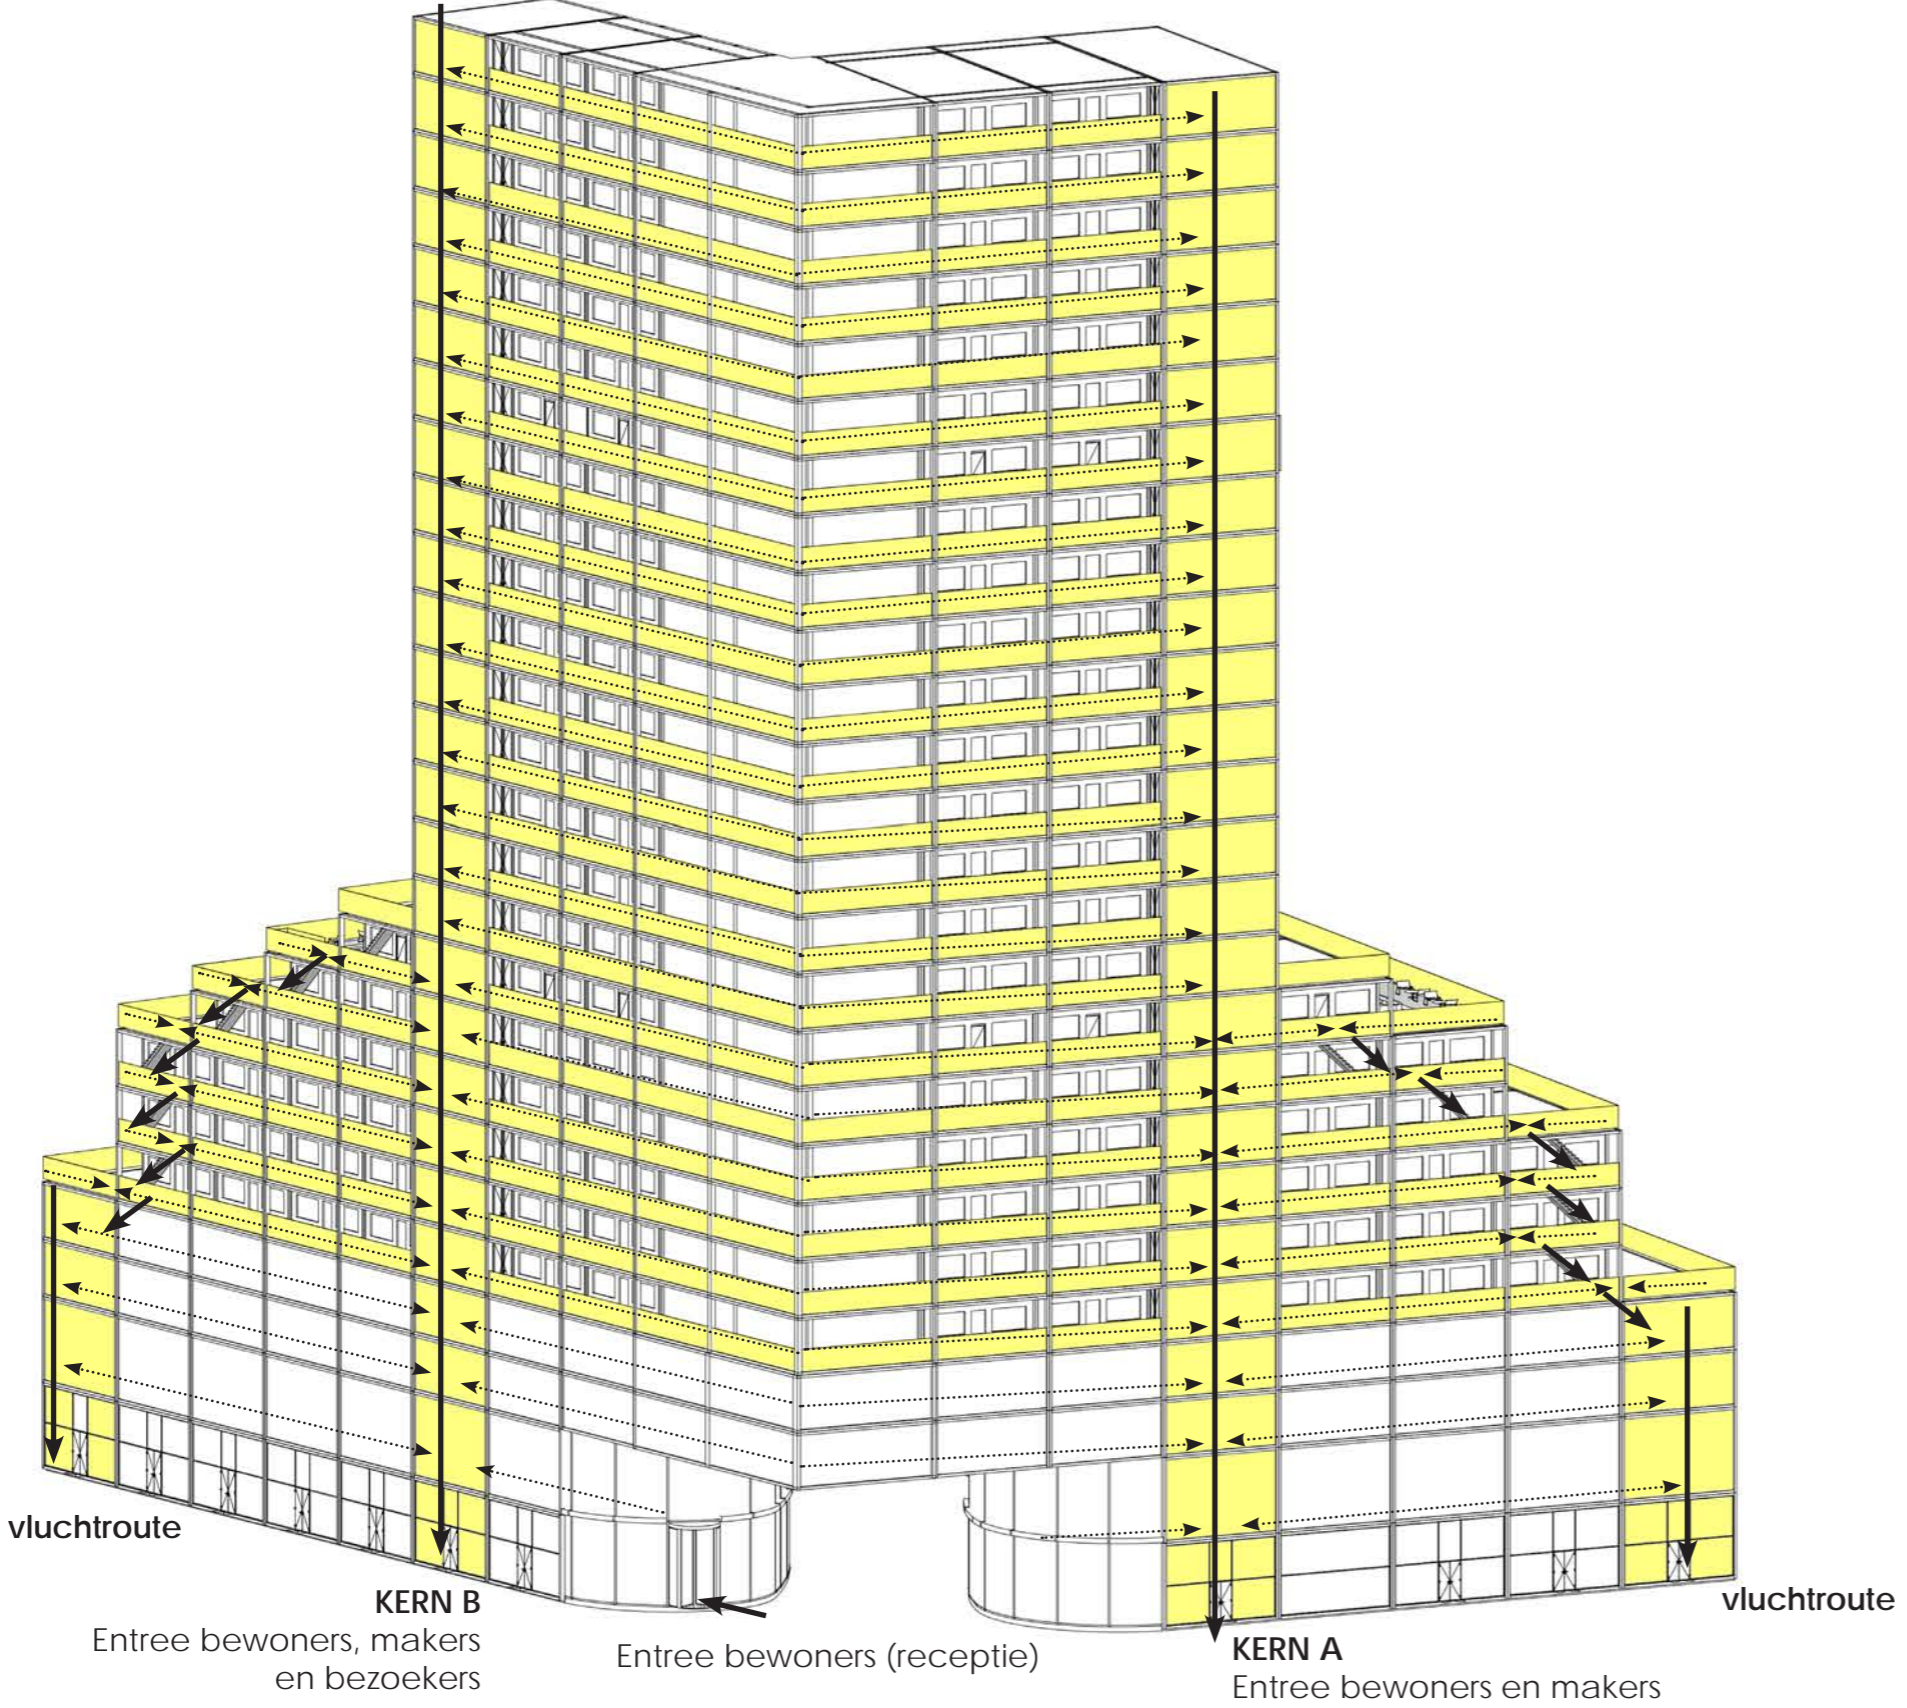

ANA ORTEGA
STUDIO HIGH RISE
POORTGEBOUW

Locatie

Keileweg

Vierhavenstraat

Uitgangspunten

Groen contour

Het POORTGEBOUW

Prominente hoek

Vloeiende vormen

MAKERS MANIFEST

HET NIVEAU VAN DE STRAAT

Trapsgewijs

Het gebouw

LANDSCHAP

Zonnige hoek van het gebouw

WIE ZIJN DE MAKERS

ONTSLUITING

vluchtroute

KERN B

Entree bewoners, makers en bezoekers

Entree bewoners (receptie)

KERN A

Entree bewoners en makers

vluchtroute

VLUCHTROUTES

**KERN A
MAKERS**

**KERN A
WONING**

**VLUCHTROUTE
WONING TERASSEN**

Uitzicht

Levendig gebouw

●..... Apartementen - Toren

●..... Apartementen - Straat