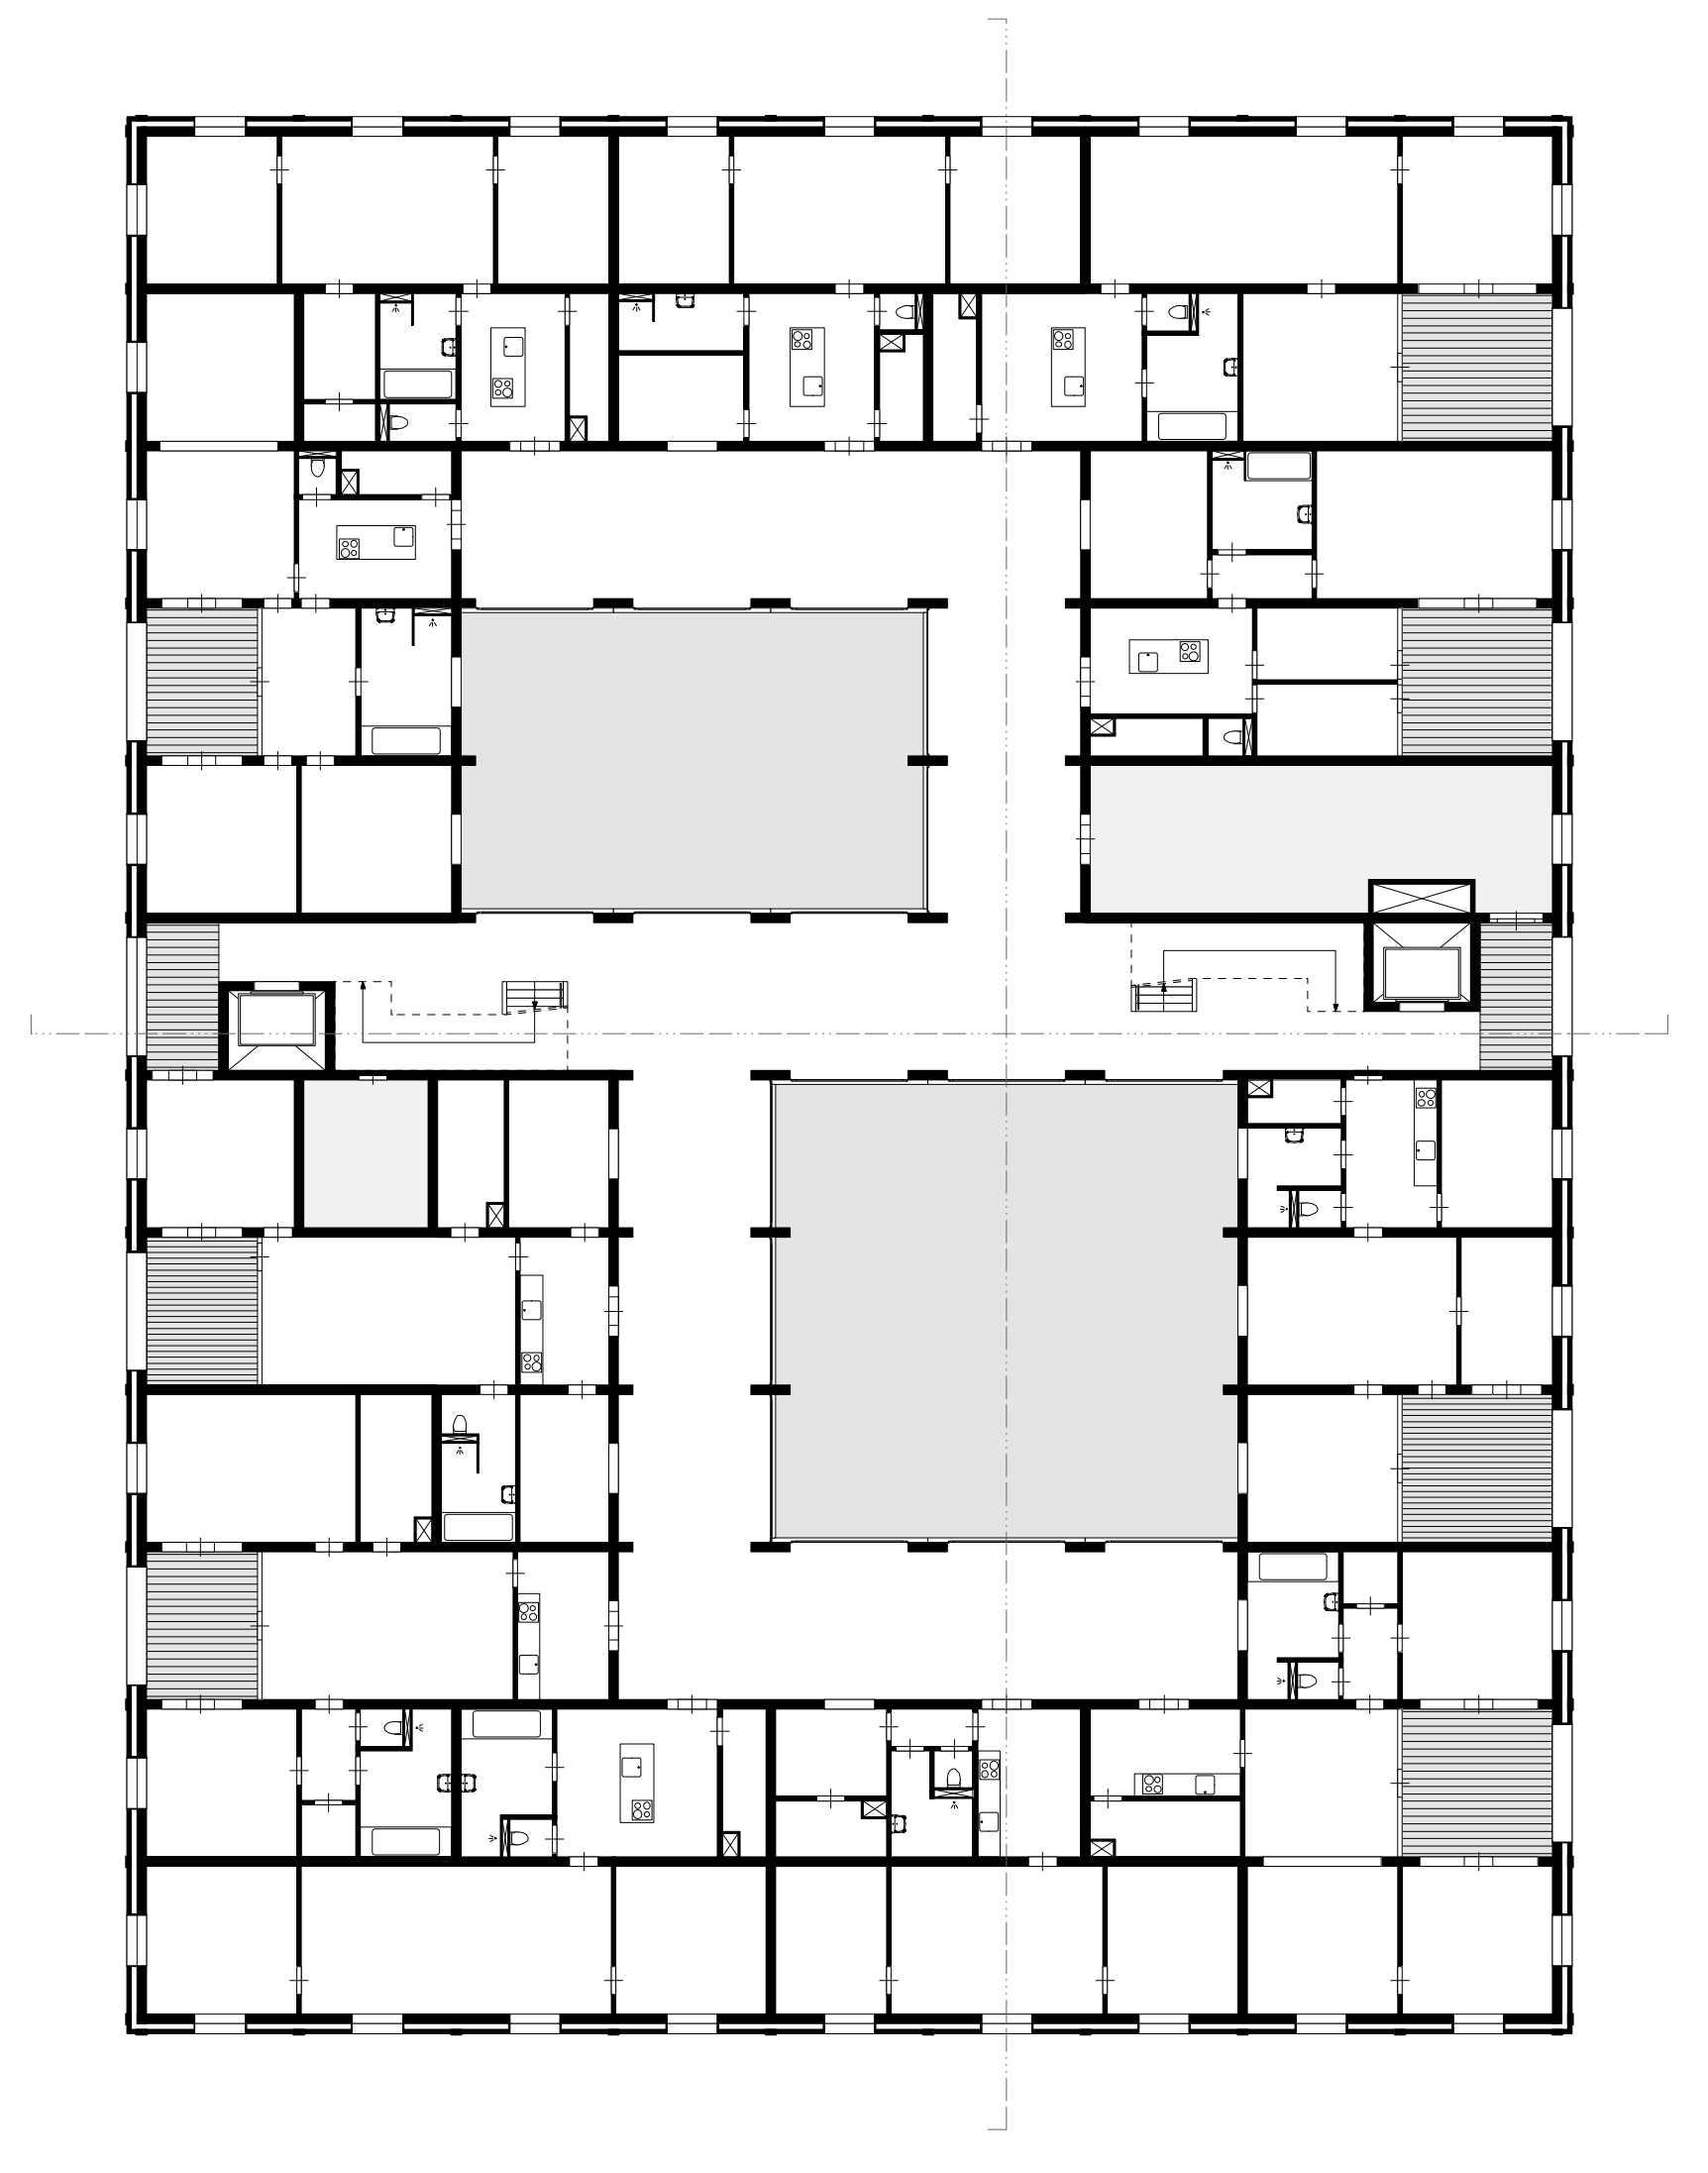

EEN IN ZICHZELF GEKEERDE TAAL WAARIN HET PALAZZOTYPE RESONEERT

dwarsdoorsnede
1:200

langsdoorsnede
1:200

vooraanzicht
1:200

zijaaanzicht
1:200

achteraanzicht
1:200

begane grond
1:200

1^o verdieping
1:200

standaard verdieping
1:200

woonkamer
plattegrond, wanduitslagen, plafond
1:50