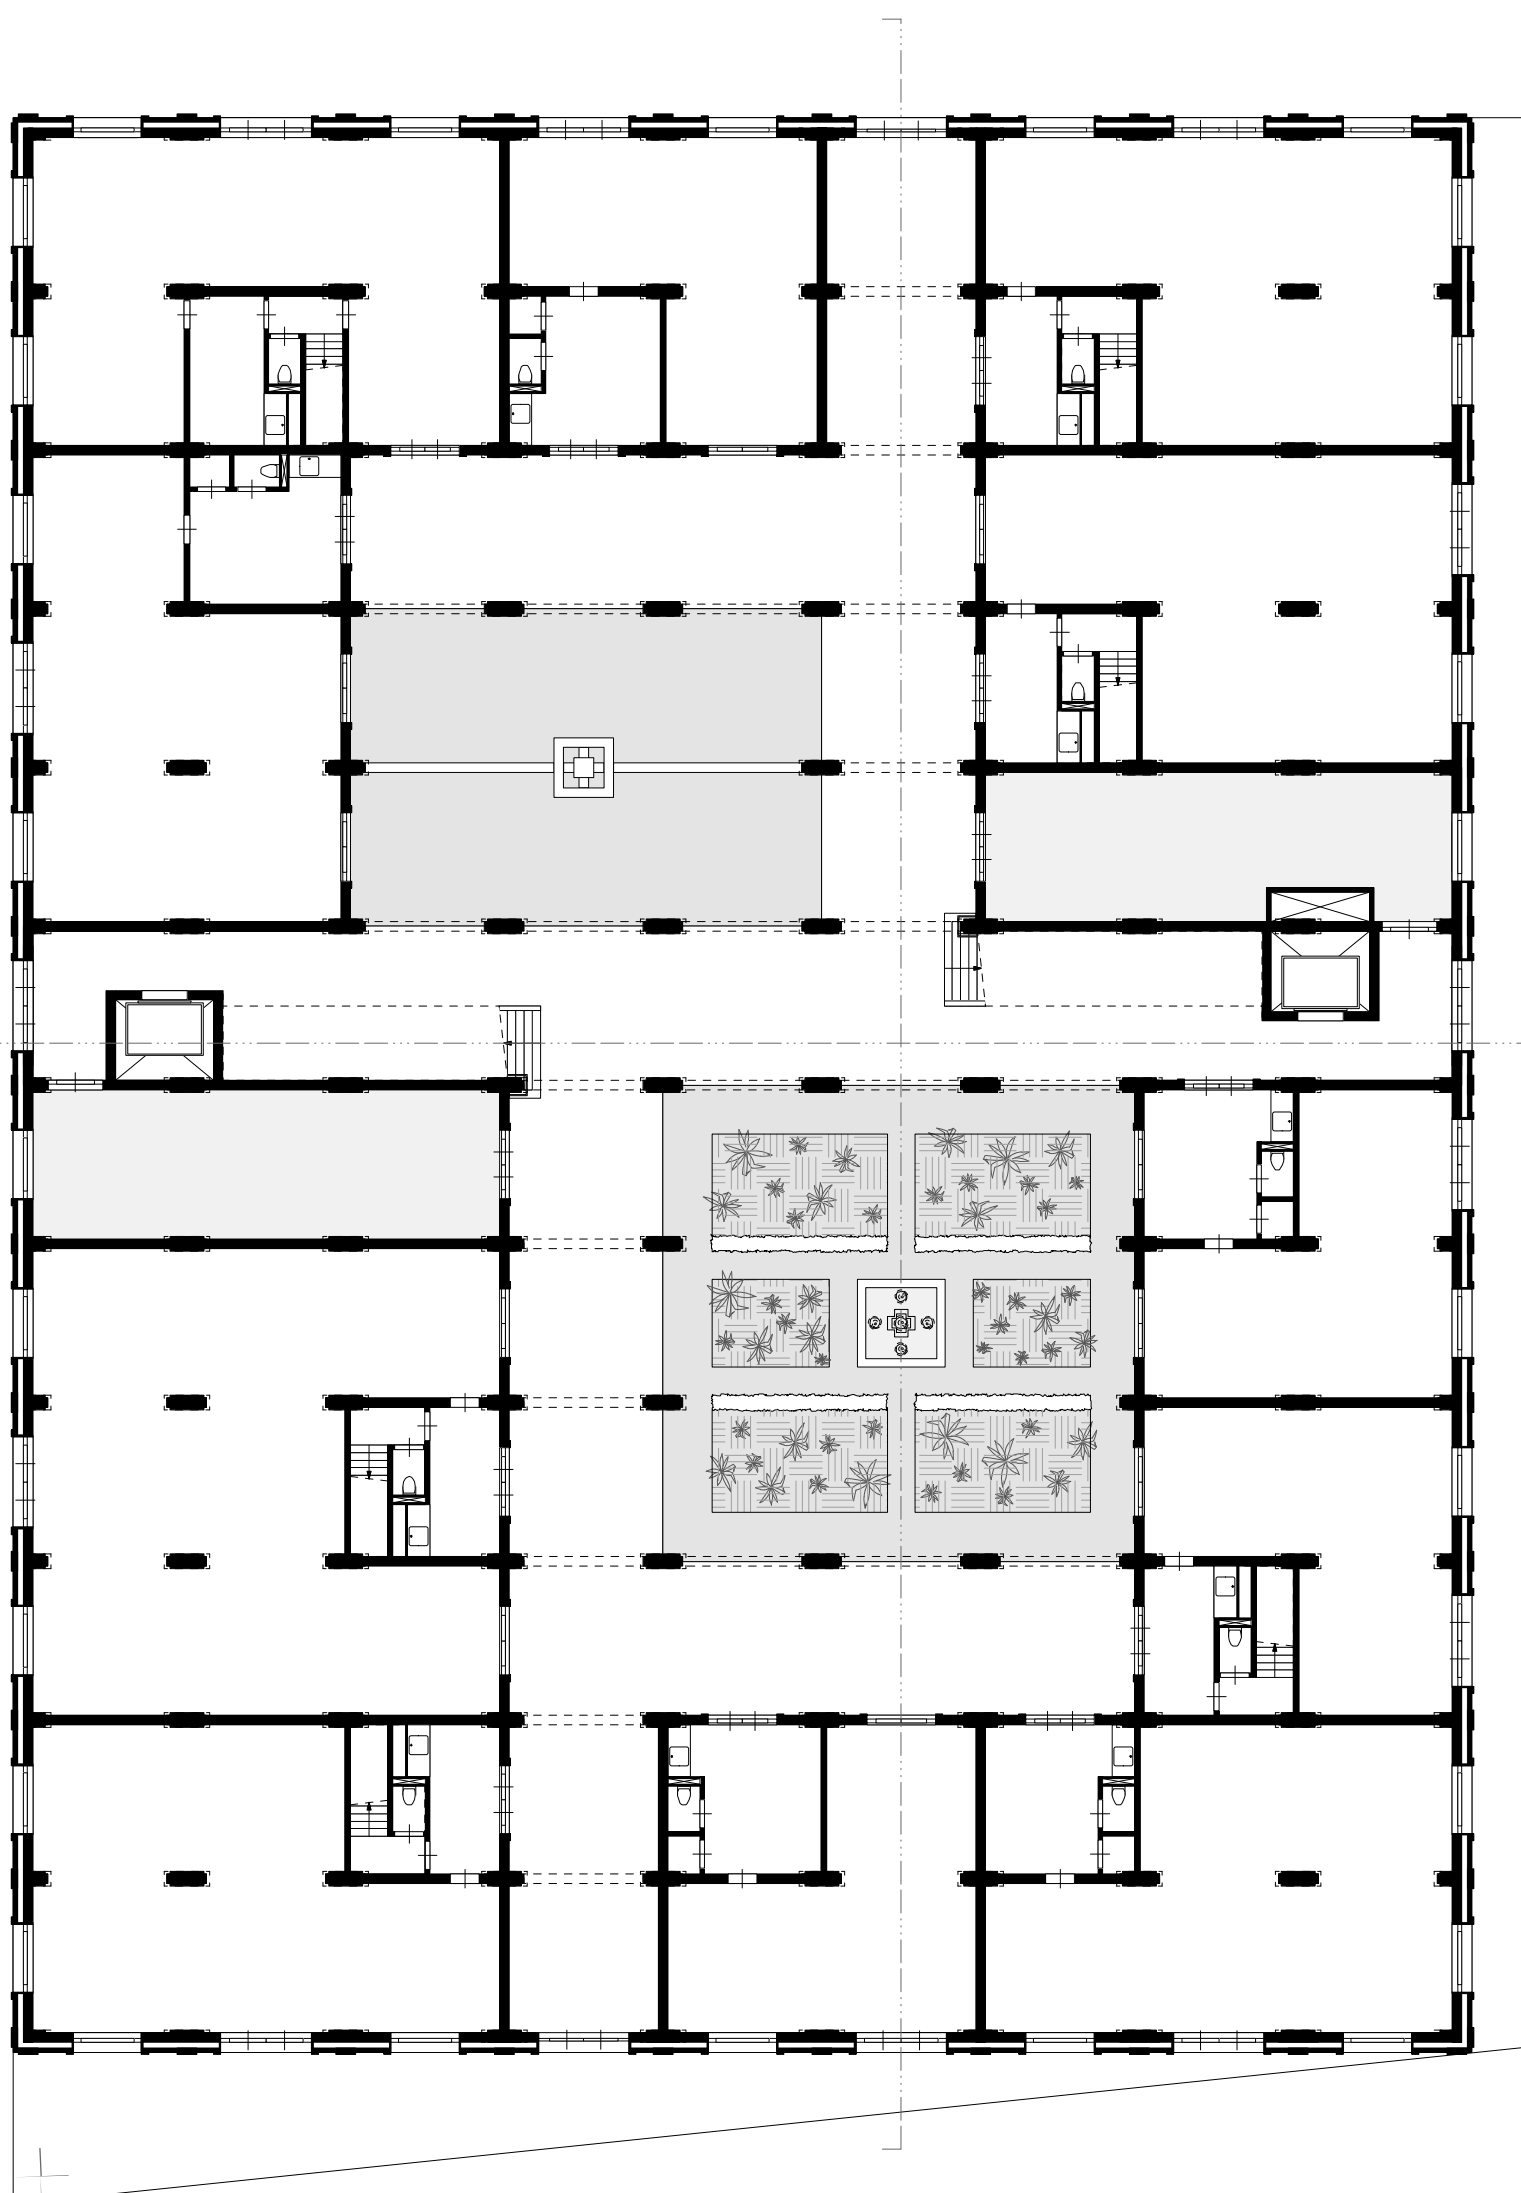

EEN IN ZICHZELF GEKEERDE TAAL WAARIN HET PALAZZOTYPE RESONEERT

dwarsdoorsnede
1:200

langsdoorsnede
1:200

vooraanzicht
1:200

zijaaanzicht
1:200

achteraanzicht
1:200

begane grond
1:200

1^o verdieping
1:200

standaard verdieping
1:200

woonkamer
plattegrond, wanduitslagen, plafond
1:50