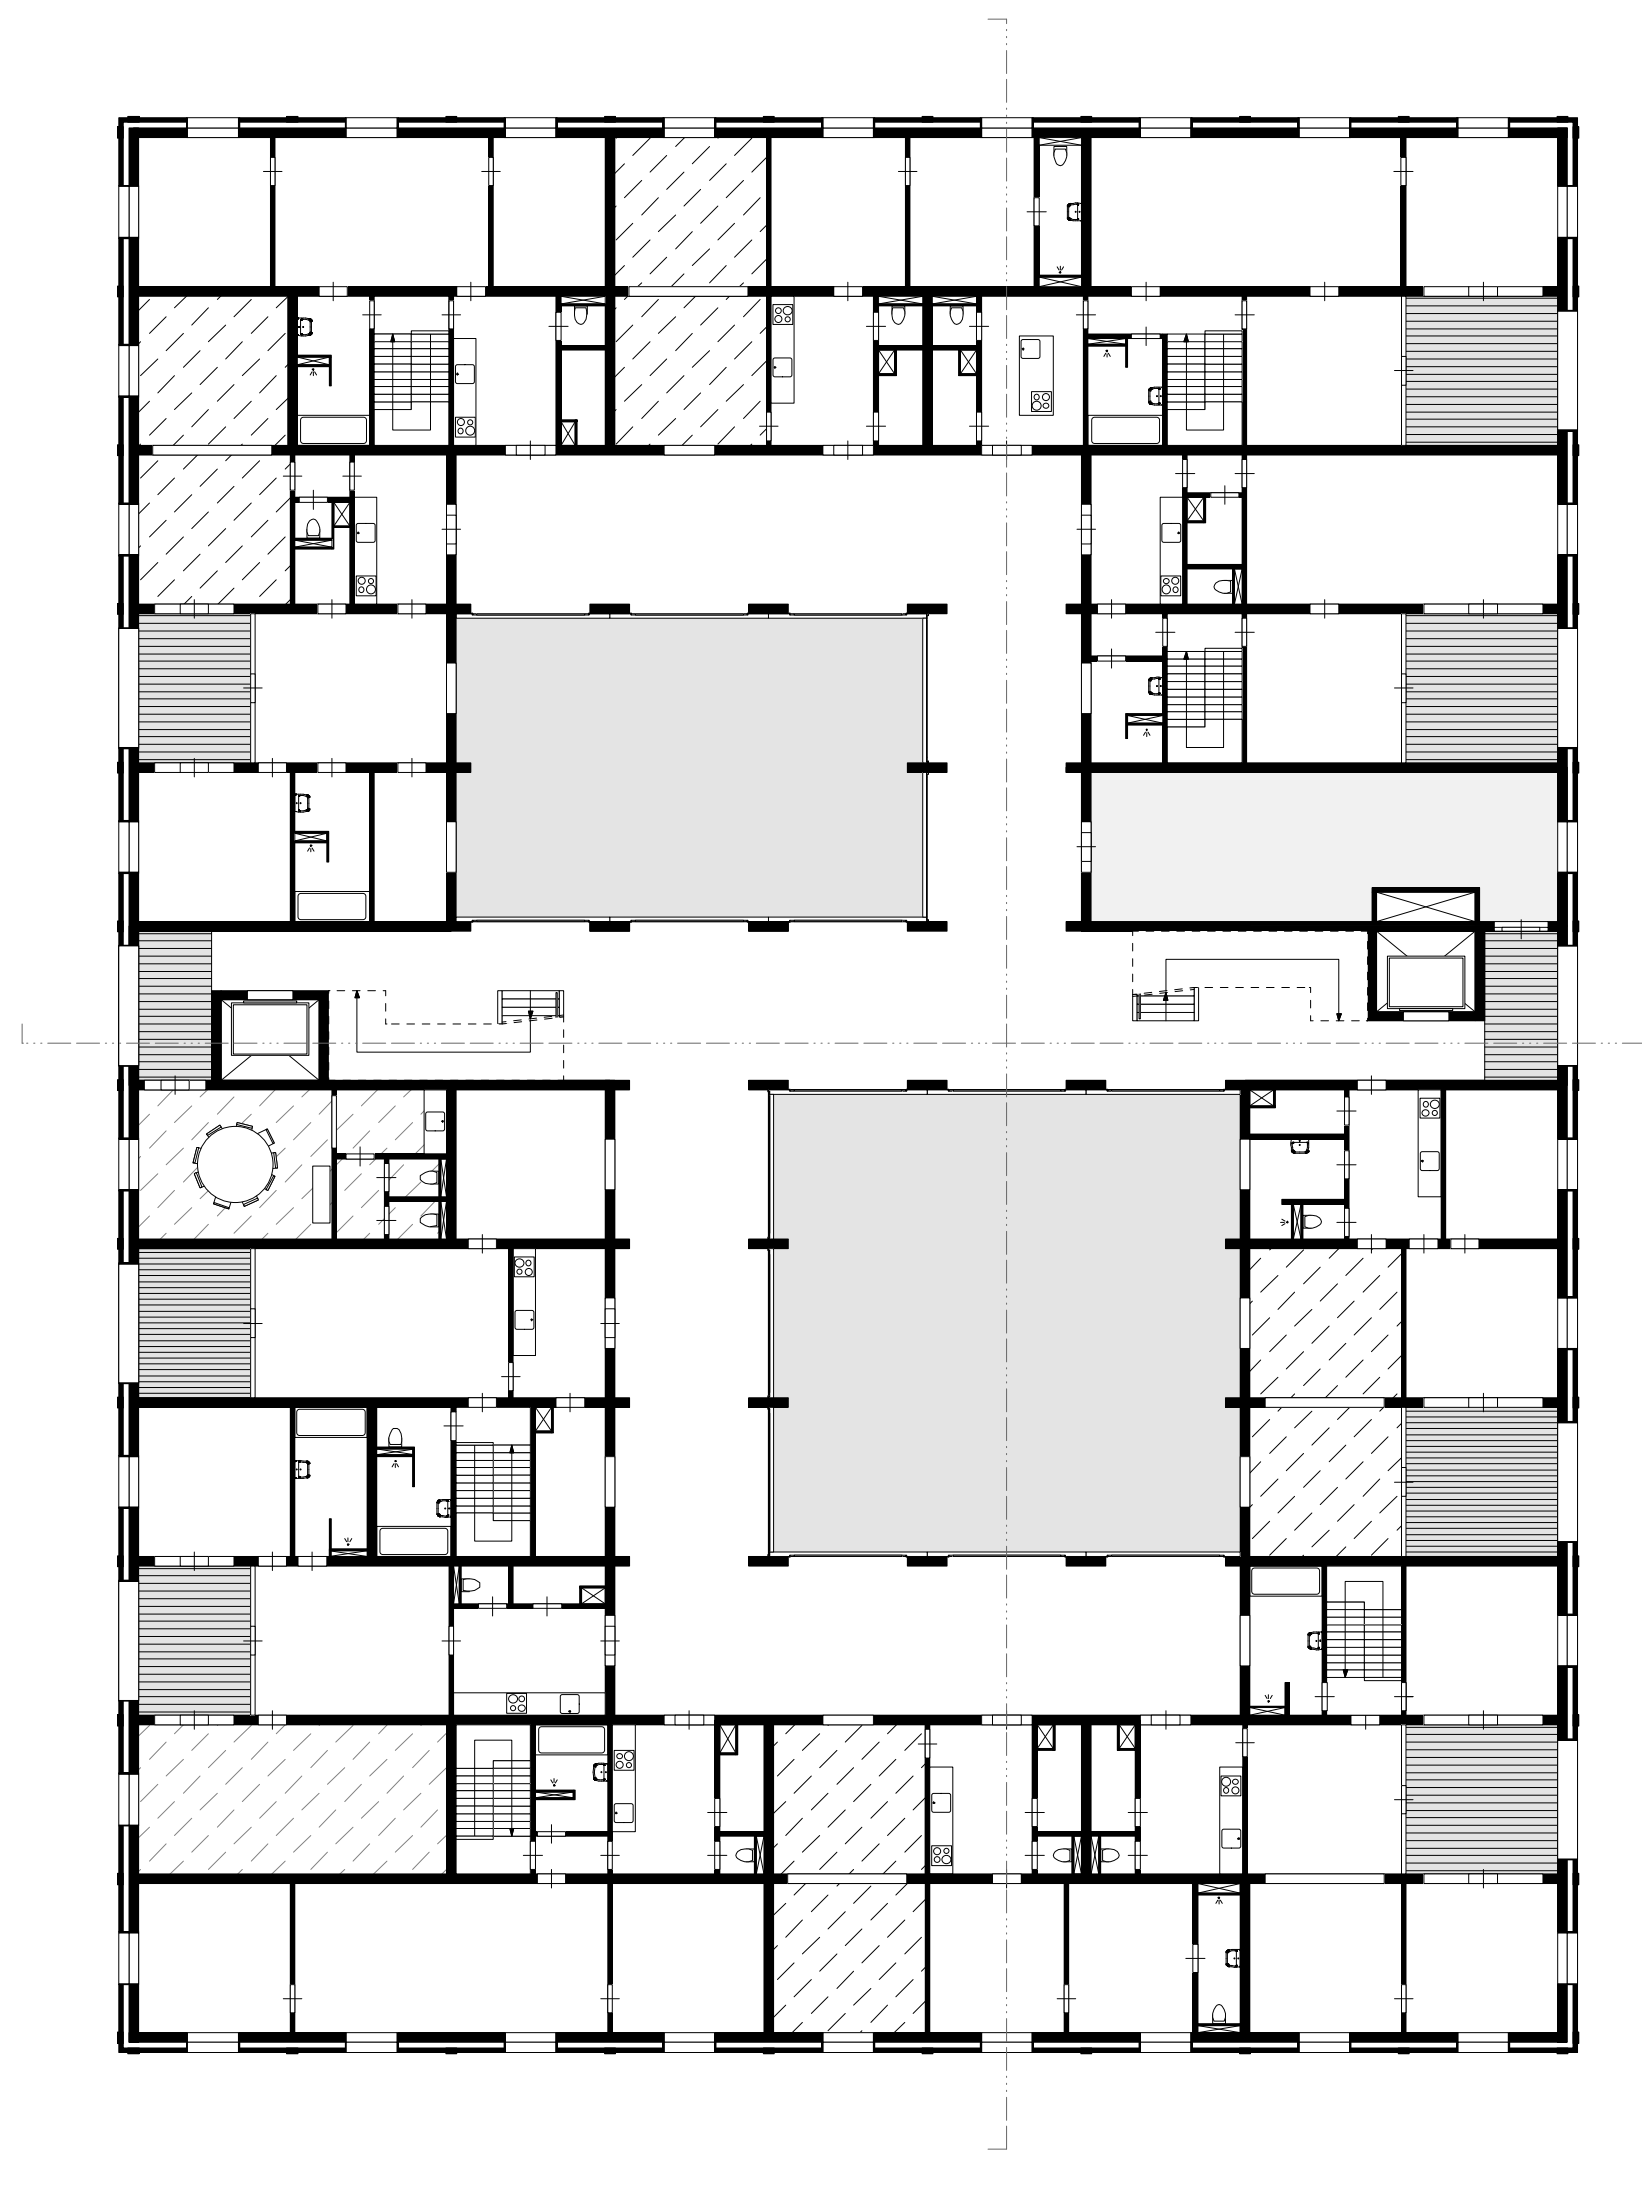

EEN IN ZICHZELF GEKEERDE TAAL WAARIN HET PALAZZOTYPE RESONEERT

dwarsdoorsnede
1:200

langsdoorsnede
1:200

vooraanzicht
1:200

zijaaanzicht
1:200

achteraanzicht
1:200

begane grond
1:200

1^o verdieping
1:200

standaard verdieping
1:200

woonkamer
plattegrond, wanduitslagen, plafond
1:50