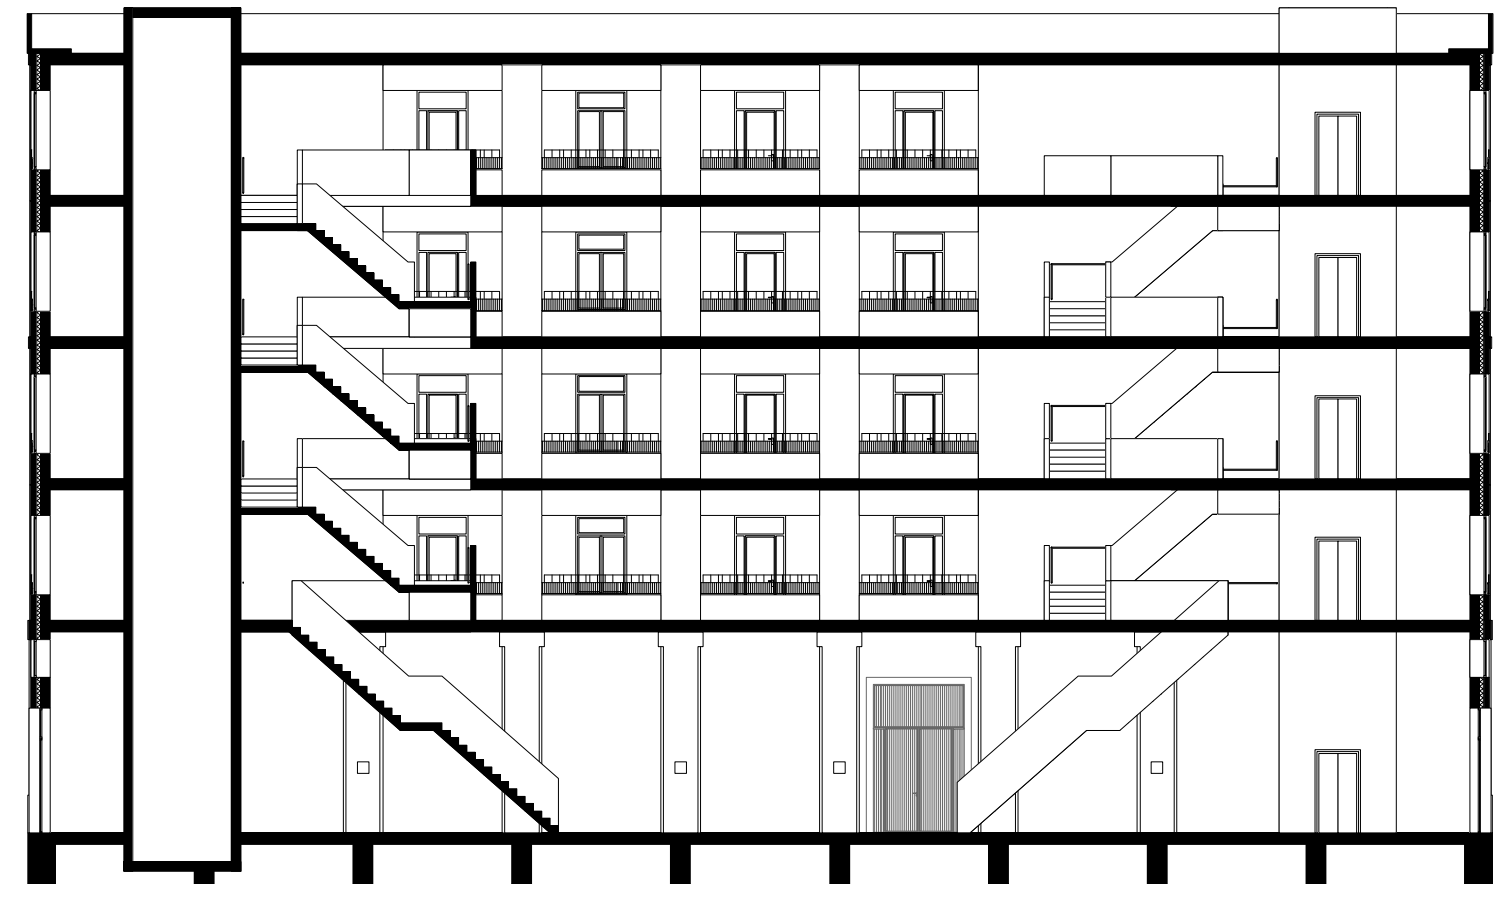

EEN IN ZICHZELF GEKEERDE TAAL WAARIN HET PALAZZOTYPE RESONEERT

dwarsdoorsnede
1:200

langsdoorsnede
1:200

vooraanzicht
1:200

zijaaanzicht
1:200

achteraanzicht
1:200

begane grond
1:200

1^o verdieping
1:200

standaard verdieping
1:200

woonkamer
plattegrond, wanduitslagen, plafond
1:50