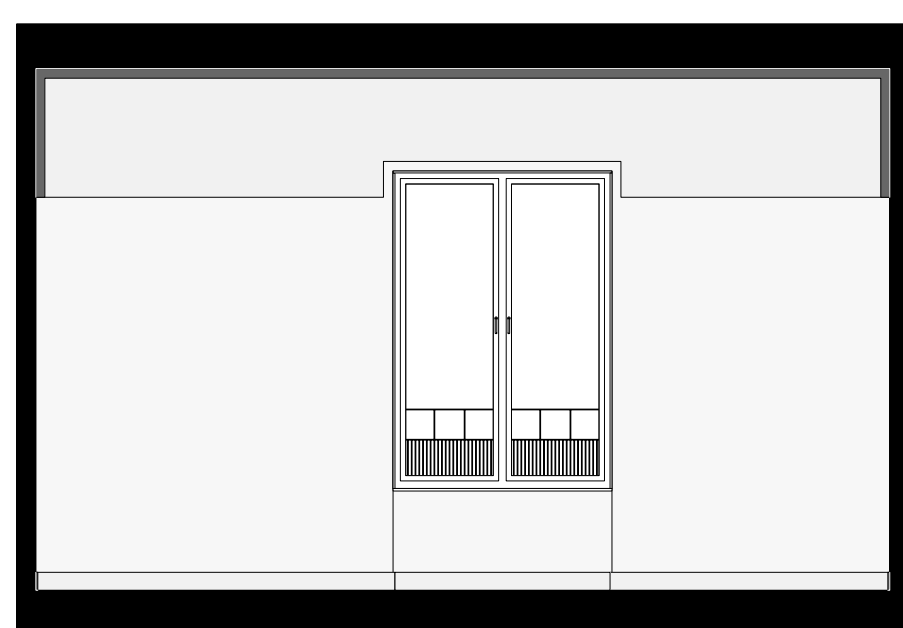

EEN IN ZICHZELF GEKEERDE TAAL WAARIN HET PALAZZOTYPE RESONEERT

dwarsdoorsnede
1:200

langsdoorsnede
1:200

vooraanzicht
1:200

zijaaanzicht
1:200

achteraanzicht
1:200

begane grond
1:200

1^o verdieping
1:200

standaard verdieping
1:200

woonkamer
plattegrond, wanduitslagen, plafond
1:50