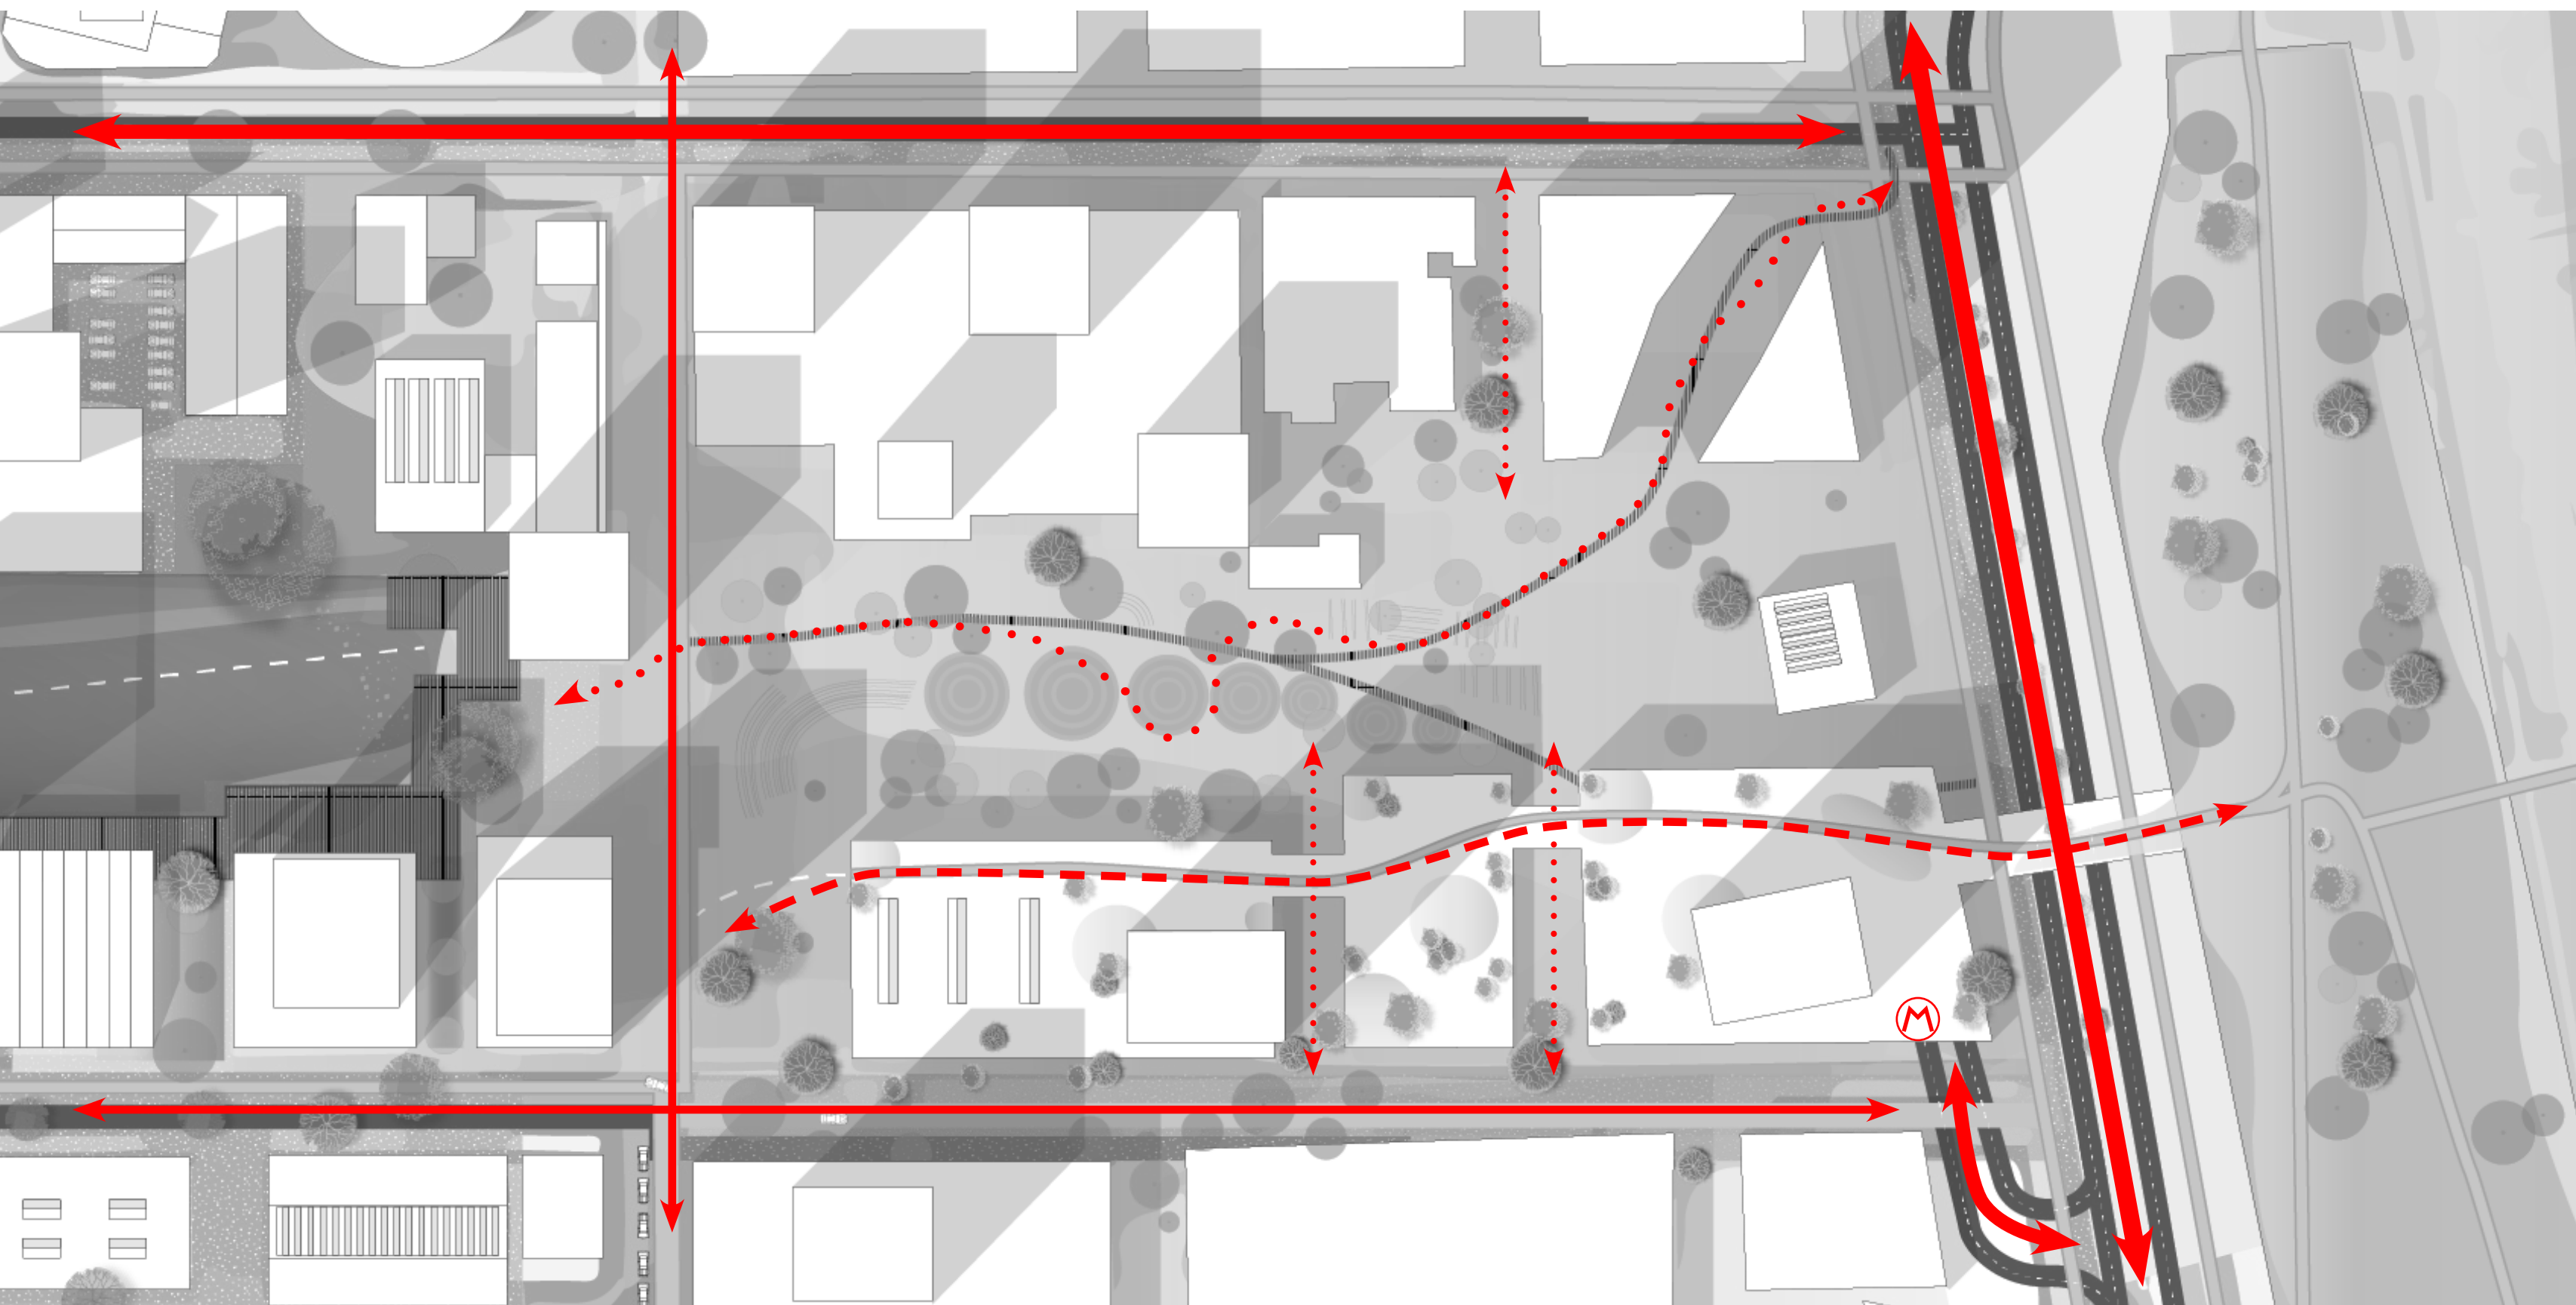

2) VERBINDEN WOONWIJKEN / MARCONIPLEIN

UITGANGSPUNTEN VOEDSELTUIN

3) PUBLIEKE AS KEILEHAVEN - VOEDSELTUIN

UITGANGSPUNTEN VOEDSELTUIN

4) SCHEIDEN INTENSITEIT INFRASTRUCTUUR

UITGANGSPUNTEN TOREN

DRAGER + INBOUW

Duurzame, rigide hoofddraag-constructie met modulaire inbouw

KLASSIEKE COMPOSITIE

Sokkel/Plint - Lijf - Kroon/Kolonade

PERMANENT FESTIVAL

Faciliteren Keilecafe op locatie

MOBILITY HUB

Conform DELVA plan een Mobility Hub verwerken in toren (plint)

DEELVOORZIENINGEN

Voorzieningen gedeeld door bezoekers, short-stay en residents

PROMENADE

Verbinden dakpark en hoogbouw, Voedseltuin ontzien van drukte

HOPLA HOPLA

SOKKEL VOLGT ROOILIJN EN 'EYELINE'

HOPLA HOPLA

AFSCHUINEN LANGS VIERHAVENSTRAAT

HOPLA HOPLA

PROMENADE

HOPLA HOPLA

LIJF UIT INDIVIDUELE BLOKKEN

HOPLA HOPLA

LIJF DRAAIT PARALLEL AAN VIERHAVENSTRAAT

HOPLA HOPLA