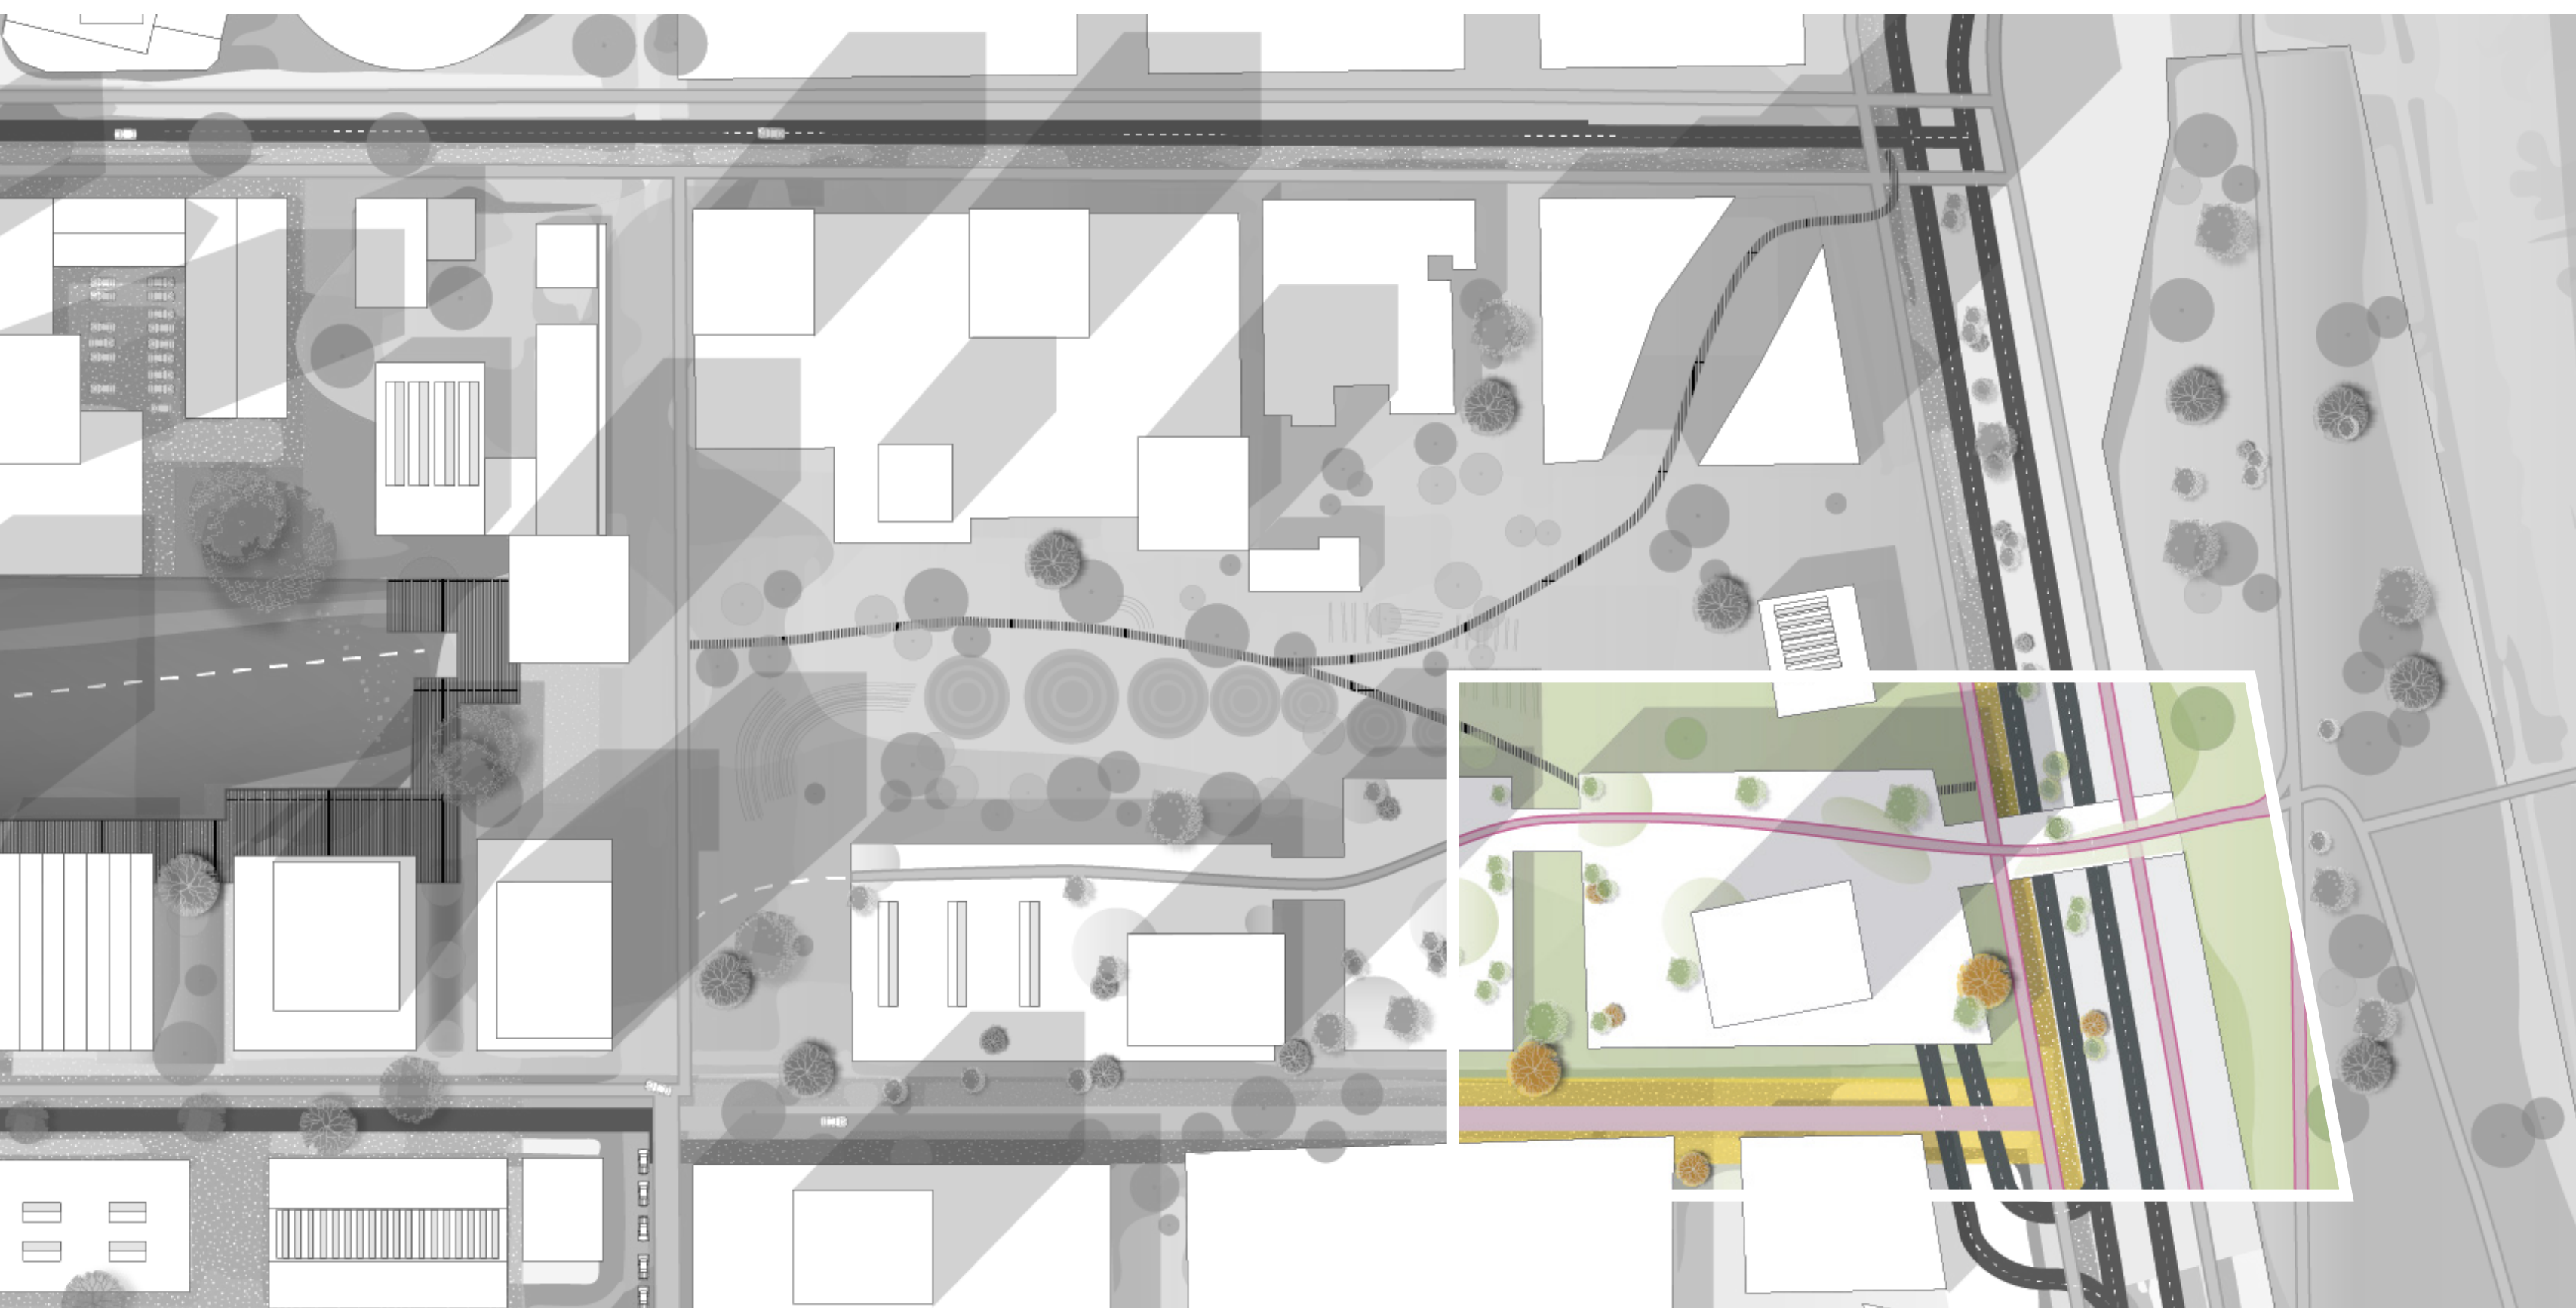

BINNENGAATS

RISE HIGH - M4H

EINDPRESENTATIE
TOM KOETSENRIJTER

LOCATIE

LOCATIE

UITGANGSPUNTEN VOEDSELTUIN

1) BEWAKEN CRAFTY IDENTITEIT

UITGANGSPUNTEN VOEDSELTUIN

2) VERBINDEN WOONWIJKEN / MARCONIPLEIN

UITGANGSPUNTEN VOEDSELTUIN

3) PUBLIEKE AS KEILEHAVEN - VOEDSELTUIN

UITGANGSPUNTEN VOEDSELTUIN

4) SCHEIDEN INTENSITEIT INFRASTRUCTUUR

UITGANGSPUNTEN TOREN

DRAGER + INBOUW

Duurzame, rigide hoofddraag-constructie met modulaire inbouw

KLASSIEKE COMPOSITIE

Sokkel/Plint - Lijf - Kroon/Kolonade

PERMANENT FESTIVAL

Faciliteren Keilecafe op locatie

MOBILITY HUB

Conform DELVA plan een Mobility Hub verwerken in toren (plint)

DEELVOORZIENINGEN

Voorzieningen gedeeld door bezoekers, short-stay en residents

PROMENADE

Verbinden dakpark en hoogbouw, Voedseltuin ontzien van drukte

HOPLA HOPLA

SOKKEL VOLGT ROOILIJN EN 'EYELINE'

HOPLA HOPLA