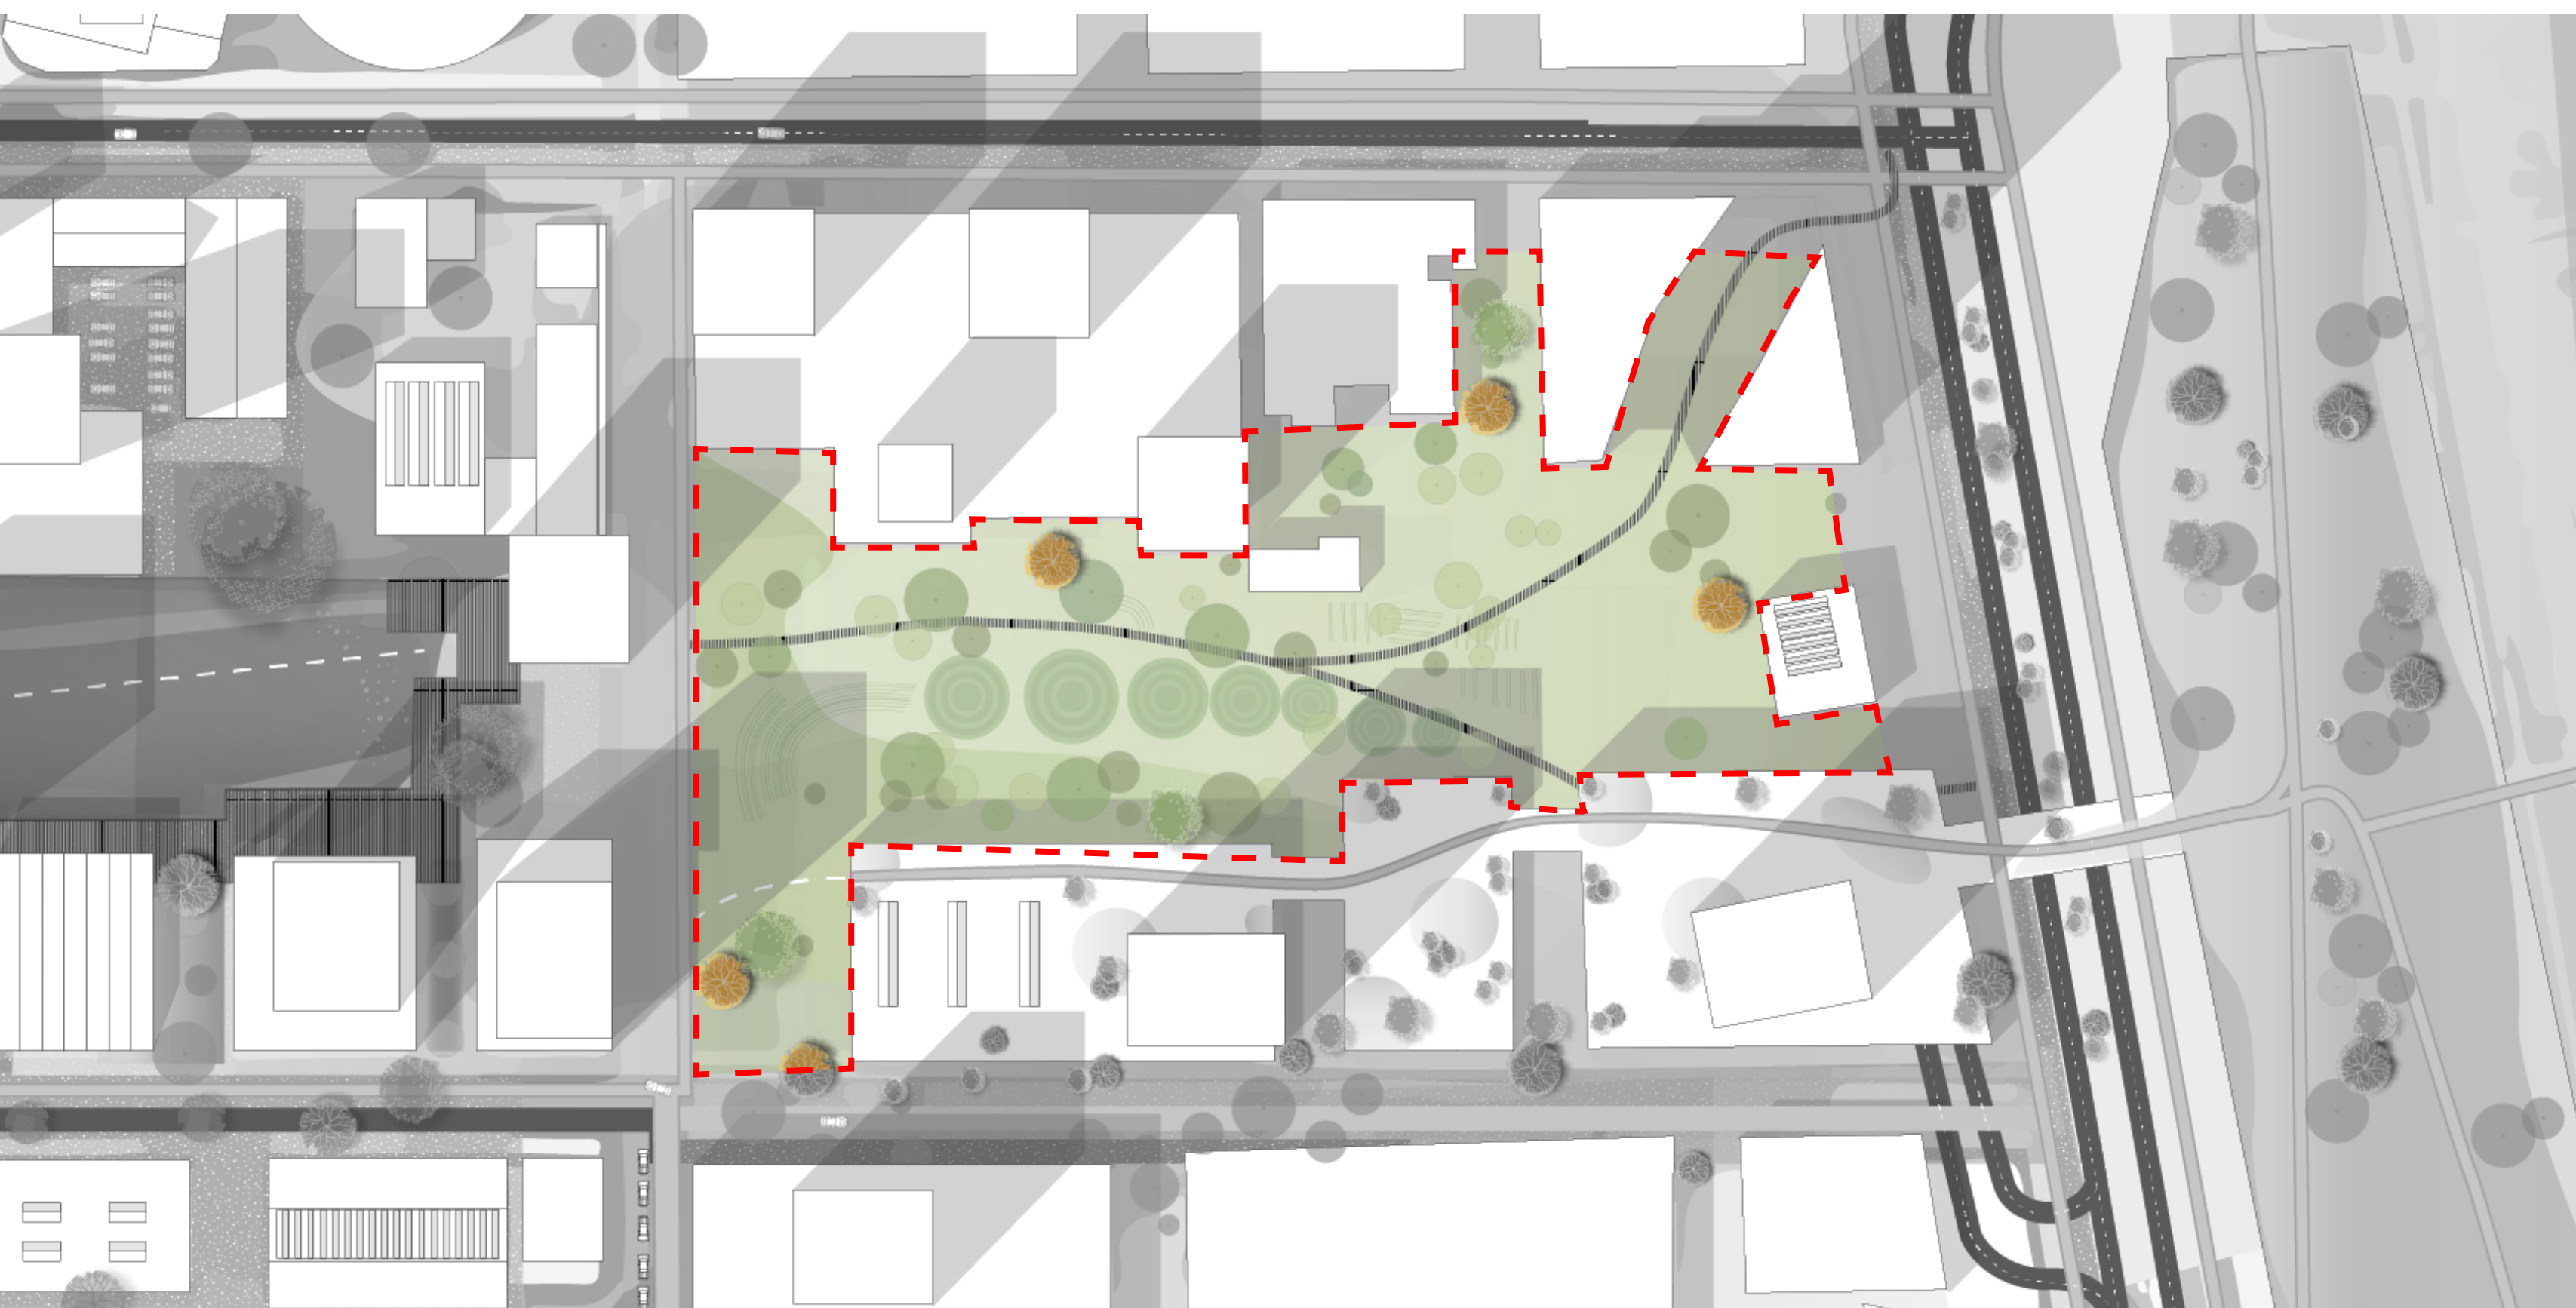

BINNENGAATS

RISE HIGH - M4H

EINDPRESENTATIE
TOM KOETSENRIJTER

LOCATIE

LOCATIE

UITGANGSPUNTEN VOEDSELTUIN

1) BEWAKEN CRAFTY IDENTITEIT

UITGANGSPUNTEN VOEDSELTUIN

2) VERBINDEN WOONWIJKEN / MARCONIPLEIN

UITGANGSPUNTEN VOEDSELTUIN

3) PUBLIEKE AS KEILEHAVEN - VOEDSELTUIN

UITGANGSPUNTEN VOEDSELTUIN

4) SCHEIDEN INTENSITEIT INFRASTRUCTUUR

UITGANGSPUNTEN TOREN

DRAGER + INBOUW

Duurzame, rigide hoofddraag-constructie met modulaire inbouw

KLASSIEKE COMPOSITIE

Sokkel/Plint - Lijf - Kroon/Kolonade

PERMANENT FESTIVAL

Faciliteren Keilecafe op locatie

MOBILITY HUB

Conform DELVA plan een Mobility Hub verwerken in toren (plint)

DEELVOORZIENINGEN

Voorzieningen gedeeld door bezoekers, short-stay en residents

PROMENADE

Verbinden dakpark en hoogbouw, Voedseltuin ontzien van drukte

HOPLA HOPLA

SOKKEL VOLGT ROOILIJN EN 'EYELINE'

HOPLA HOPLA