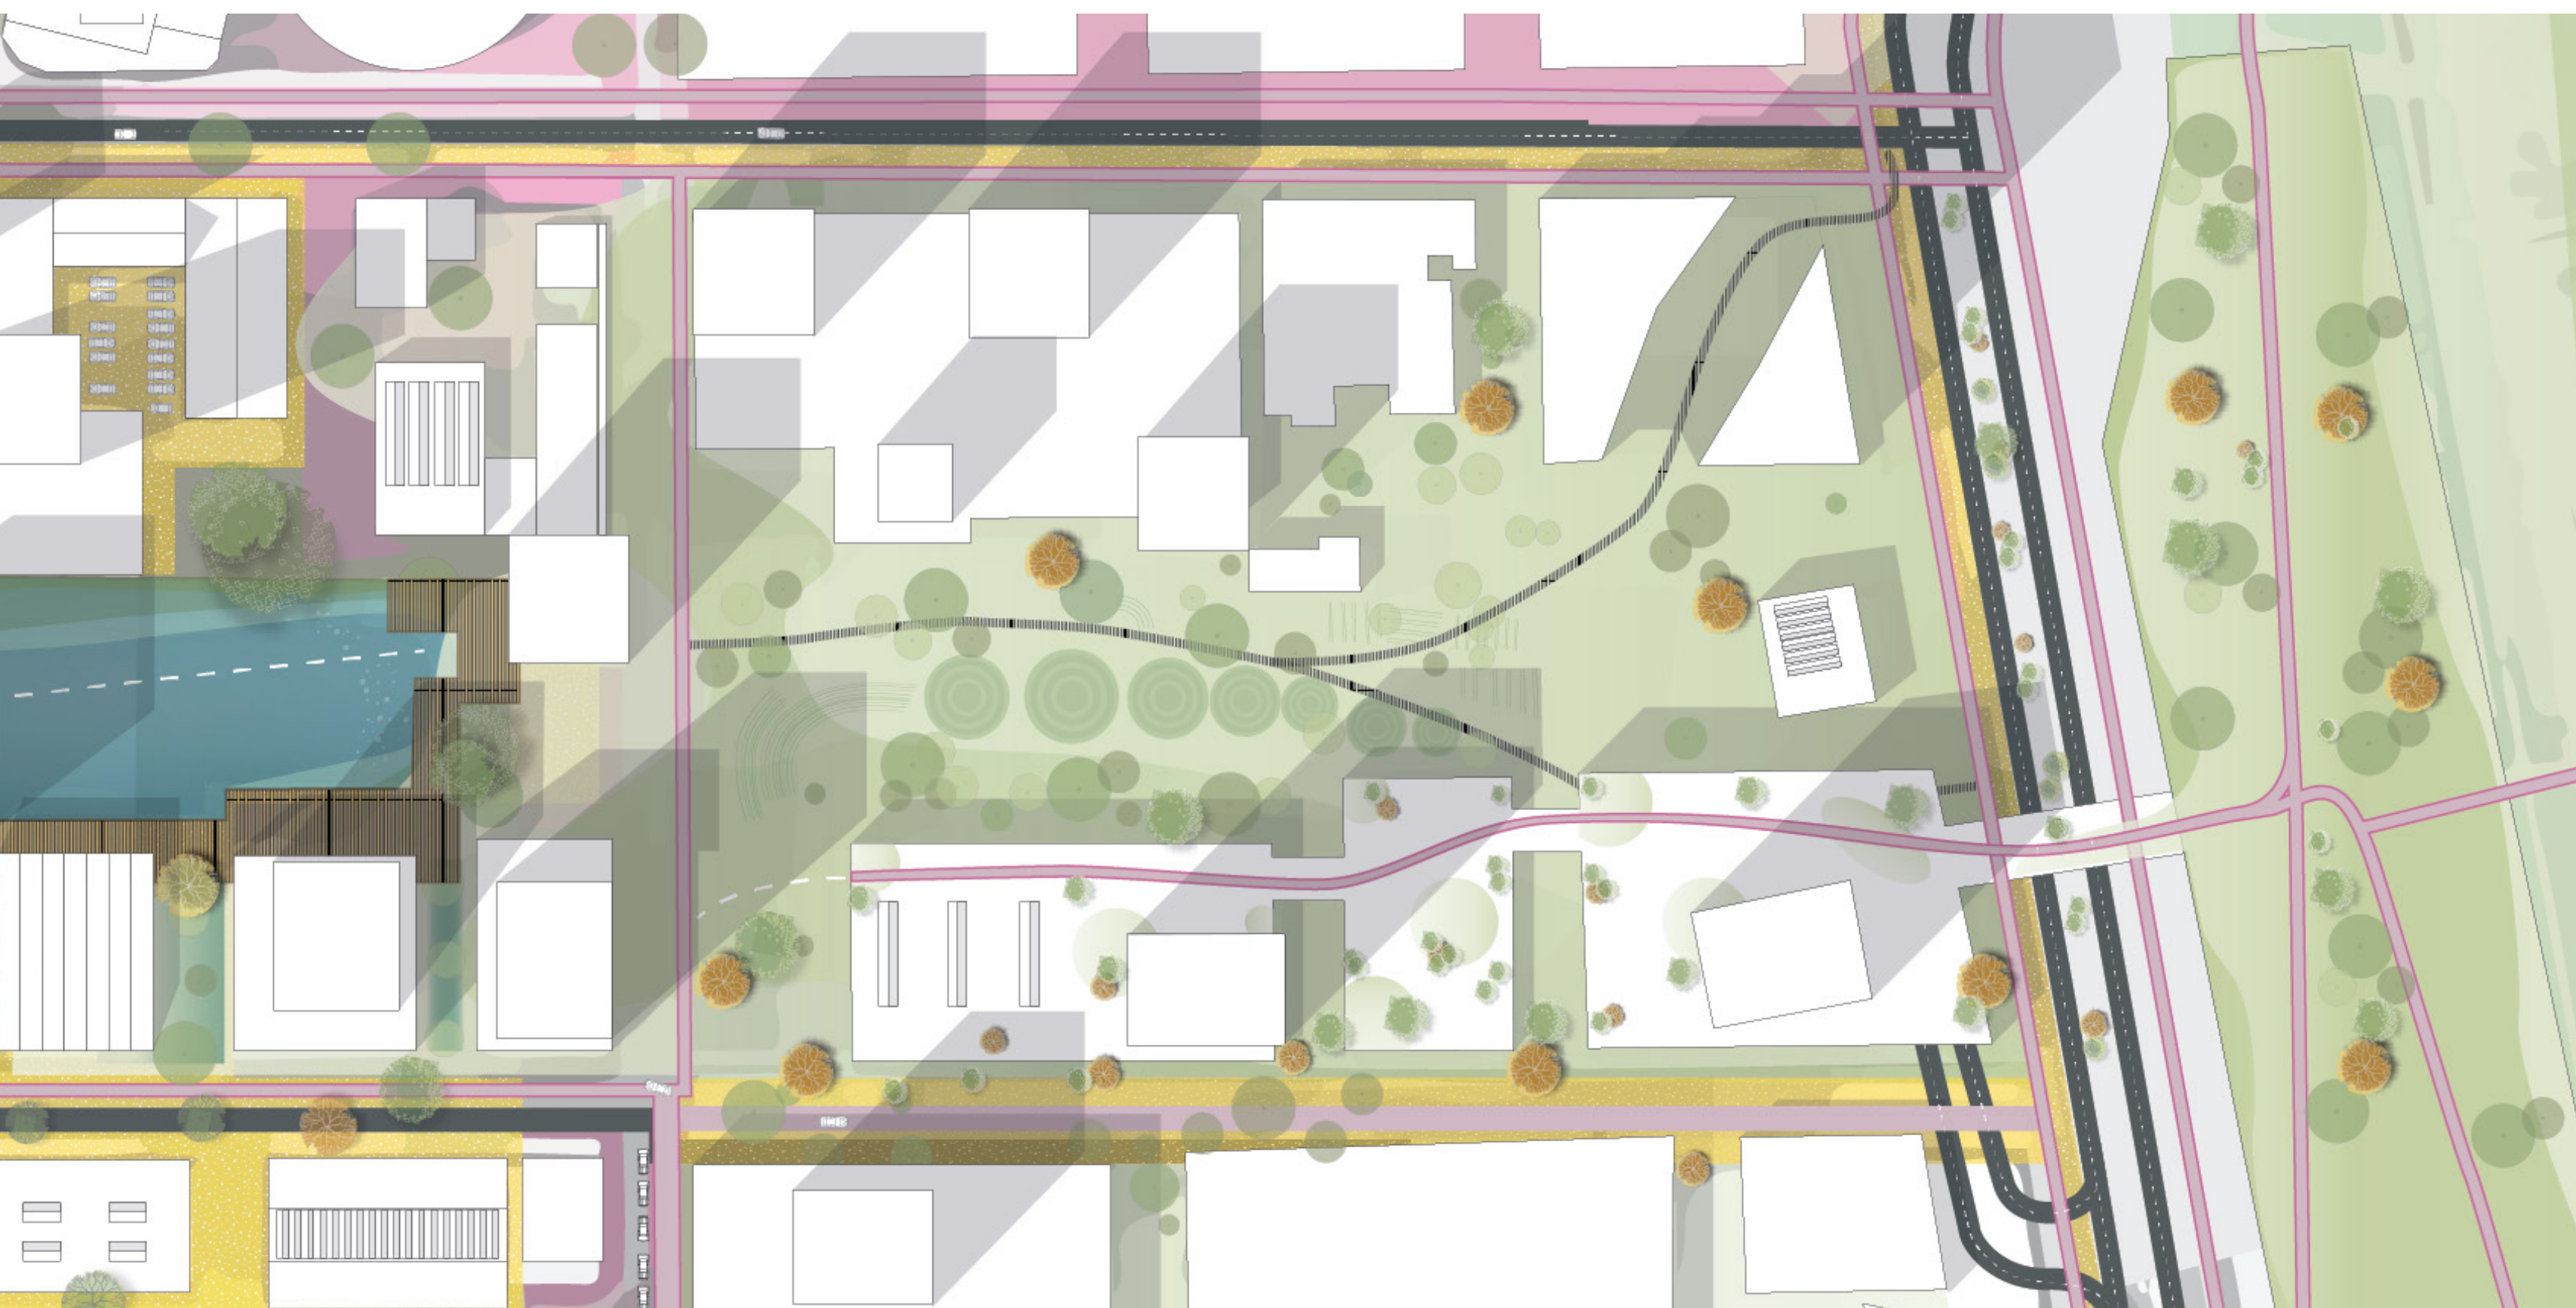

BINNENGAATS

RISE HIGH - M4H

EINDPRESENTATIE
TOM KOETSENRIJTER

LOCATIE

LOCATIE

UITGANGSPUNTEN VOEDSELTUIN

1) BEWAKEN CRAFTY IDENTITEIT

UITGANGSPUNTEN VOEDSELTUIN

2) VERBINDEN WOONWIJKEN / MARCONIPLEIN

UITGANGSPUNTEN VOEDSELTUIN

3) PUBLIEKE AS KEILEHAVEN - VOEDSELTUIN

UITGANGSPUNTEN VOEDSELTUIN

4) SCHEIDEN INTENSITEIT INFRASTRUCTUUR

UITGANGSPUNTEN TOREN

DRAGER + INBOUW

Duurzame, rigide hoofddraag-constructie met modulaire inbouw

KLASSIEKE COMPOSITIE

Sokkel/Plint - Lijf - Kroon/Kolonade

PERMANENT FESTIVAL

Faciliteren Keilecafe op locatie

MOBILITY HUB

Conform DELVA plan een Mobility Hub verwerken in toren (plint)

DEELVOORZIENINGEN

Voorzieningen gedeeld door bezoekers, short-stay en residents

PROMENADE

Verbinden dakpark en hoogbouw, Voedseltuin ontzien van drukte

HOPLA HOPLA

SOKKEL VOLGT ROOILIJN EN 'EYELINE'

HOPLA HOPLA