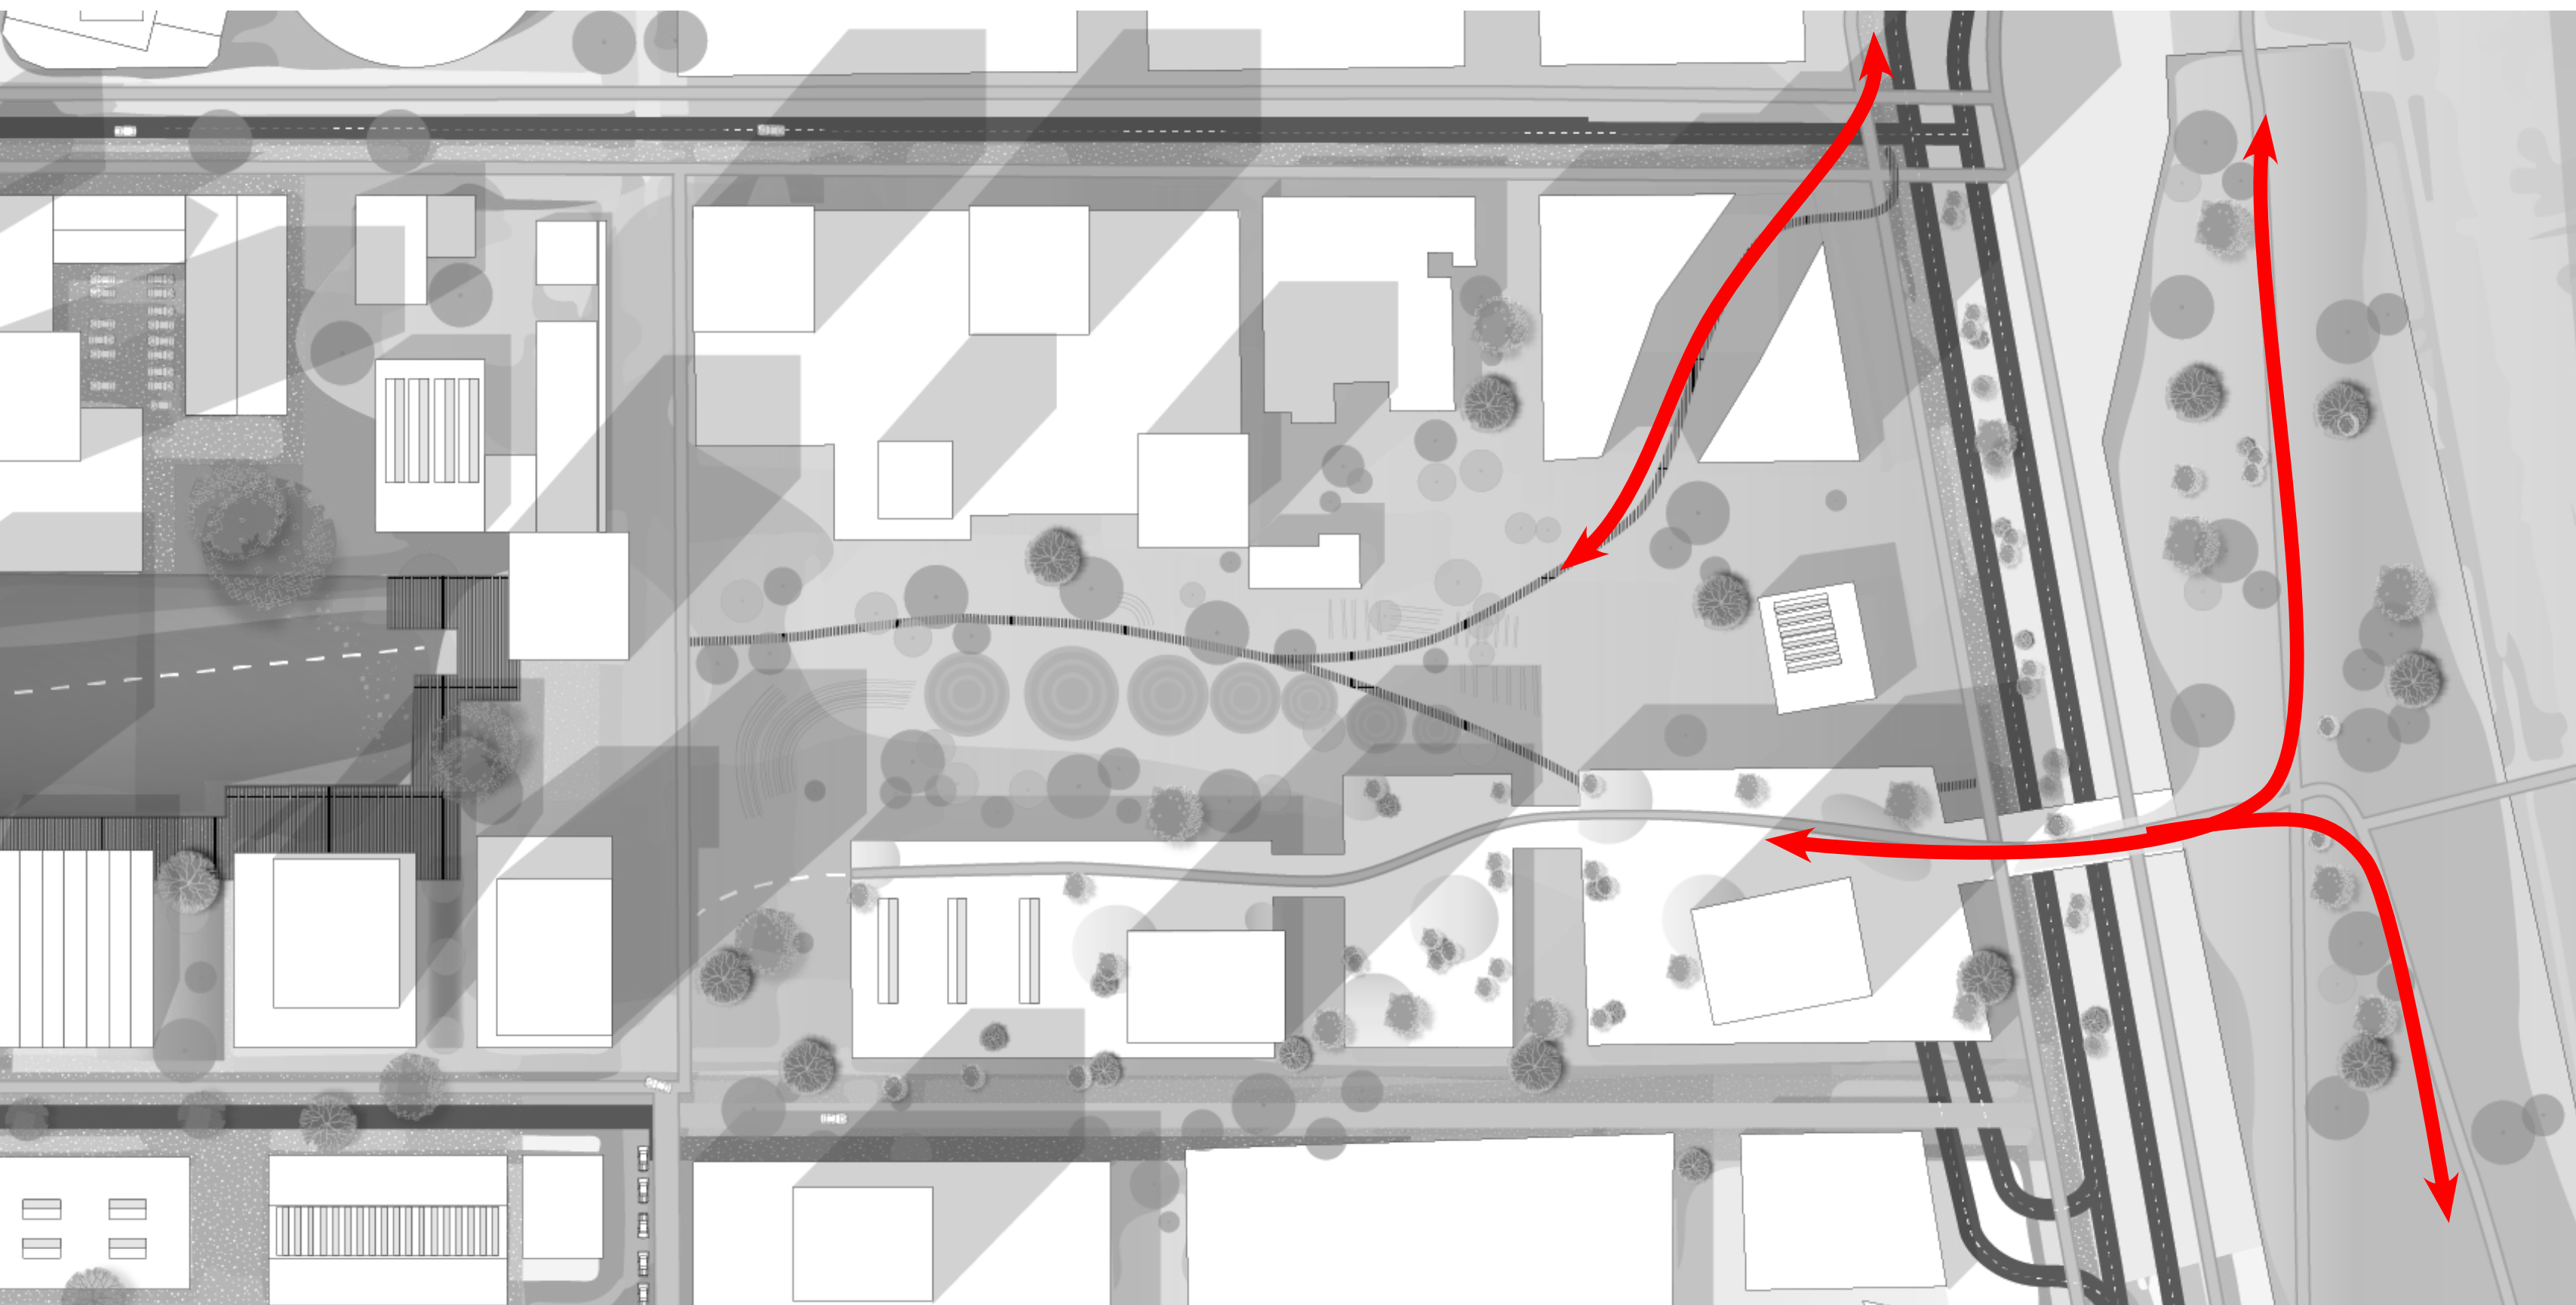

BINNENGAATS

RISE HIGH - M4H

EINDPRESENTATIE
TOM KOETSENRIJTER

LOCATIE

LOCATIE

UITGANGSPUNTEN VOEDSELTUIN

1) BEWAKEN CRAFTY IDENTITEIT

UITGANGSPUNTEN VOEDSELTUIN

2) VERBINDEN WOONWIJKEN / MARCONIPLEIN

UITGANGSPUNTEN VOEDSELTUIN

3) PUBLIEKE AS KEILEHAVEN - VOEDSELTUIN

UITGANGSPUNTEN VOEDSELTUIN

4) SCHEIDEN INTENSITEIT INFRASTRUCTUUR

UITGANGSPUNTEN TOREN

DRAGER + INBOUW

Duurzame, rigide hoofddraag-constructie met modulaire inbouw

KLASSIEKE COMPOSITIE

Sokkel/Plint - Lijf - Kroon/Kolonade

PERMANENT FESTIVAL

Faciliteren Keilecafe op locatie

MOBILITY HUB

Conform DELVA plan een Mobility Hub verwerken in toren (plint)

DEELVOORZIENINGEN

Voorzieningen gedeeld door bezoekers, short-stay en residents

PROMENADE

Verbinden dakpark en hoogbouw, Voedseltuin ontzien van drukte

HOPLA HOPLA

SOKKEL VOLGT ROOILIJN EN 'EYELINE'

HOPLA HOPLA