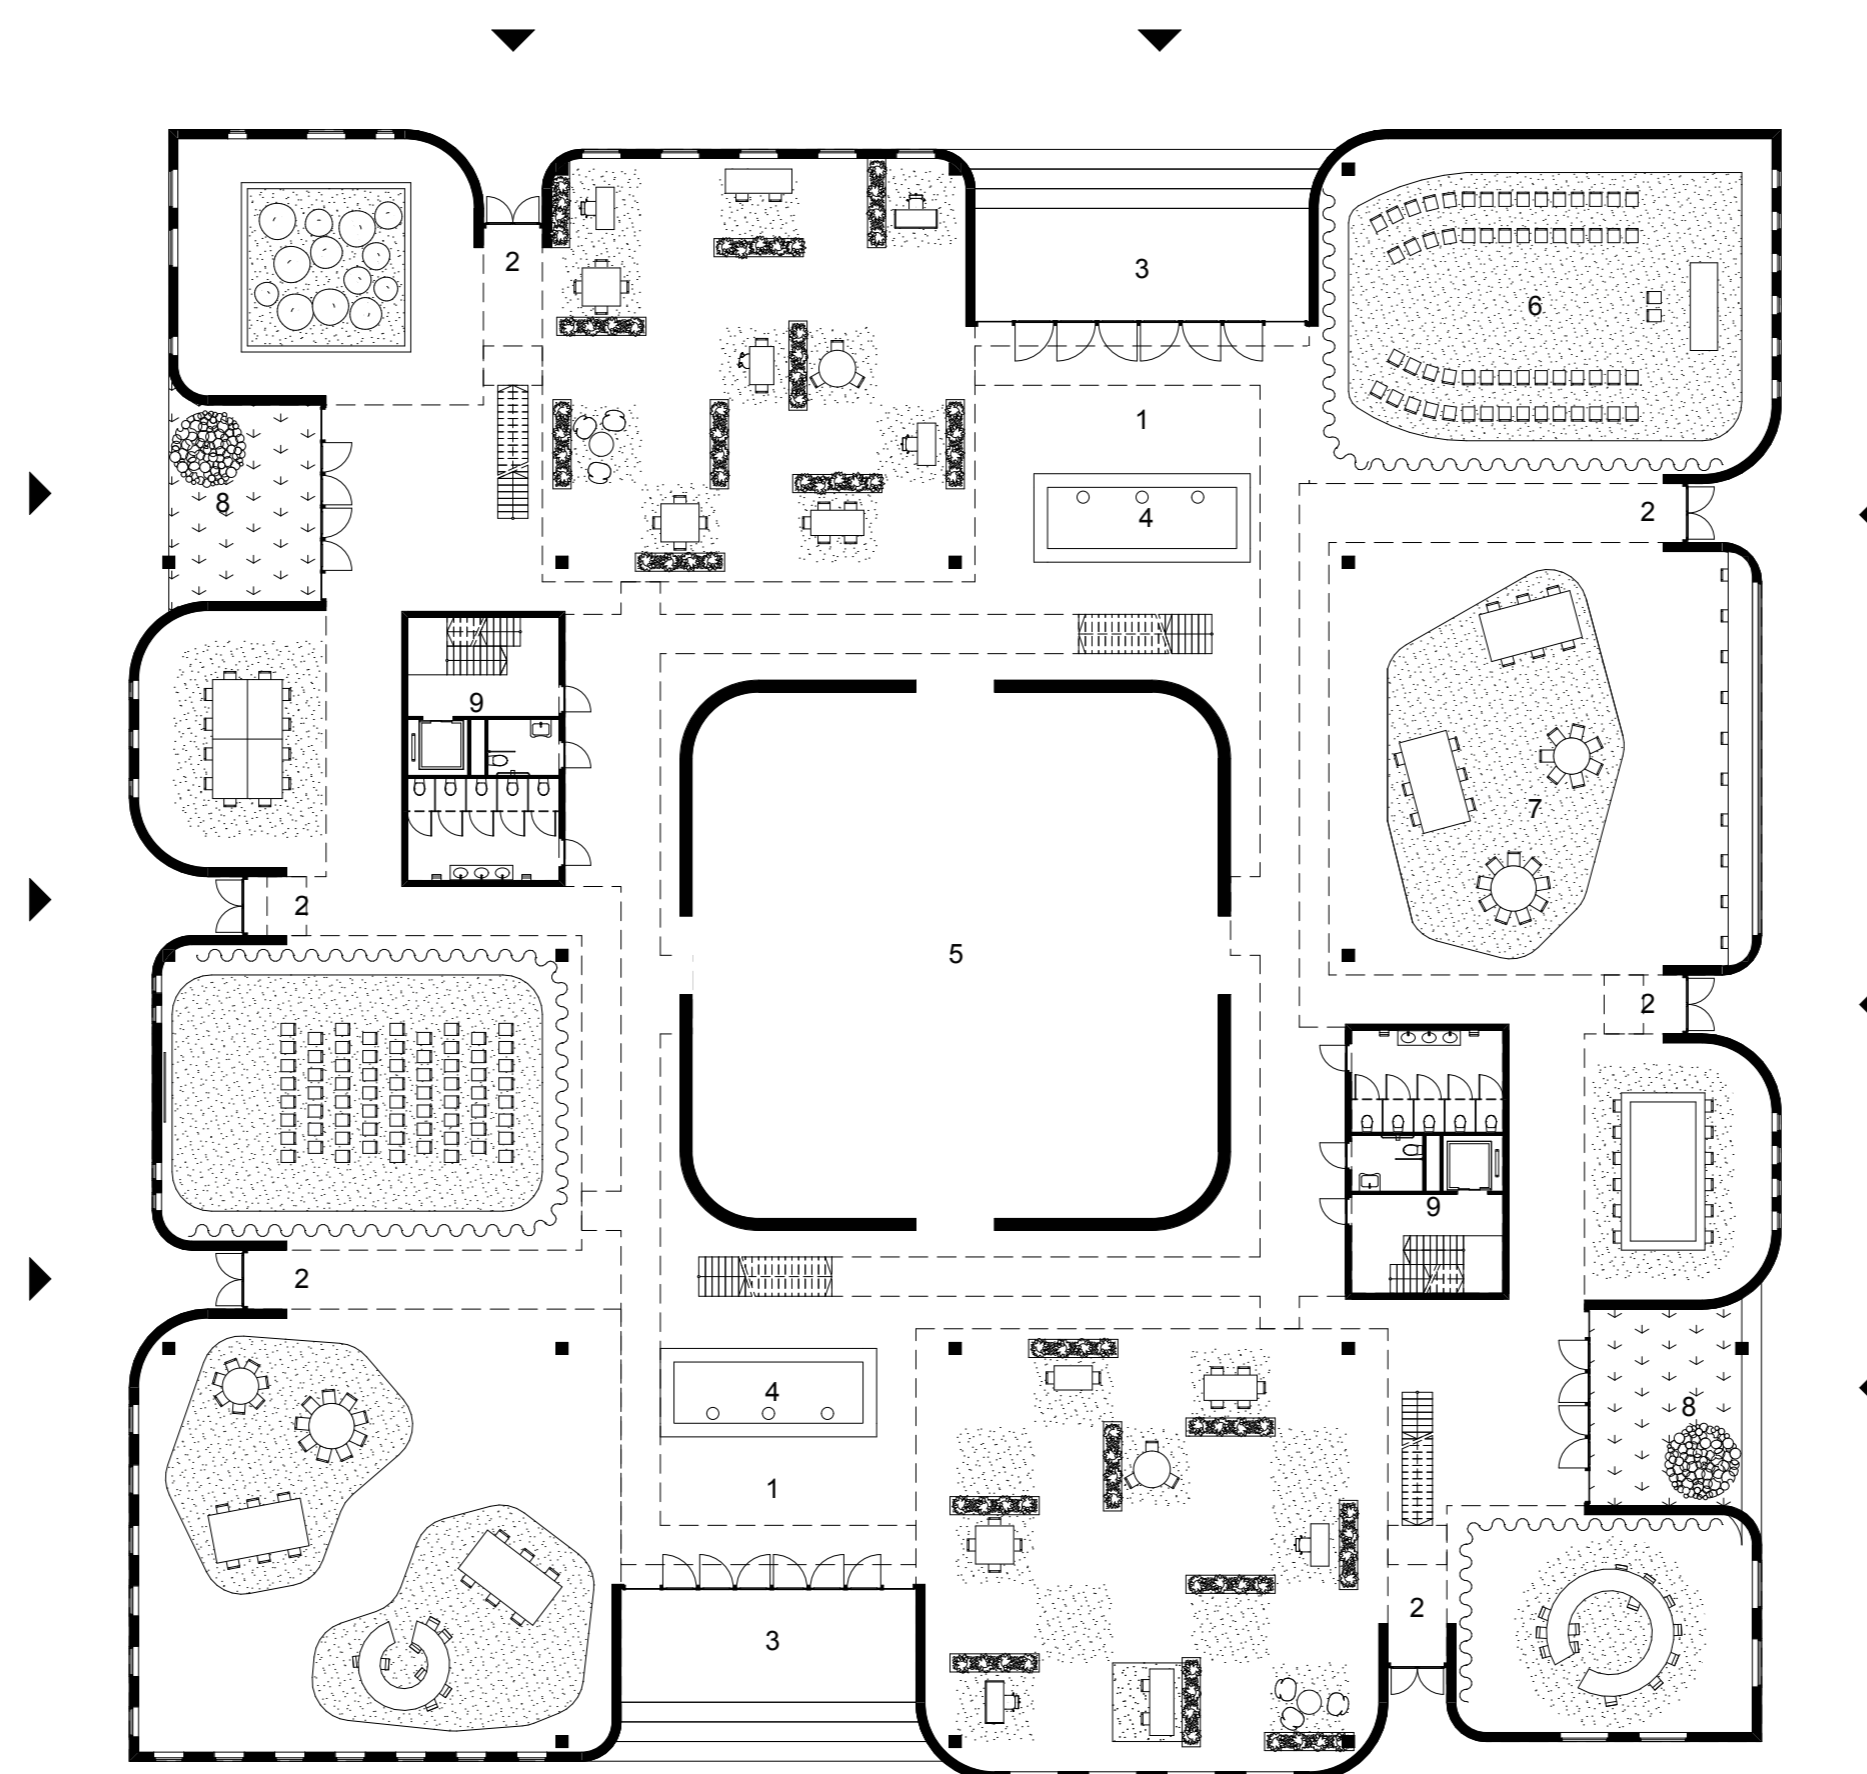

Het Raadhuis activeert het publiek positie te kiezen in hun politieke besluitvorming. Dit doet het ontwerp door in te spelen individuele comfort behoefte maar benadrukt tegelijk het collectieve.

VERDIEPING 2

- 1 open kantoorruimte
- 2 gesloten kantoorruimte
- 3 pantry
- 4 traphuis en sanitair
- 5 vide
- 6 trap kantoorvloer

VERDIEPING 1

- 1 raadzaal
- 2 omloop
- 3 restaurant
- 4 bar en keuken
- 5 ontmoeting en werkruimte
- 6 buitenruimte
- 7 traphuis en sanitair

BEGANE GROND

- 1 hoofdentree stadhuis
- 2 secundair entree
- 3 bordes trouwen
- 4 publieke balie
- 5 stadhuishal
- 6 trouwzaal
- 7 ontmoeting en werkruimte
- 8 buitenruimte
- 9 traphuis en sanitair

DWARSDOORSNEDE

DWARSDOORSNEDE