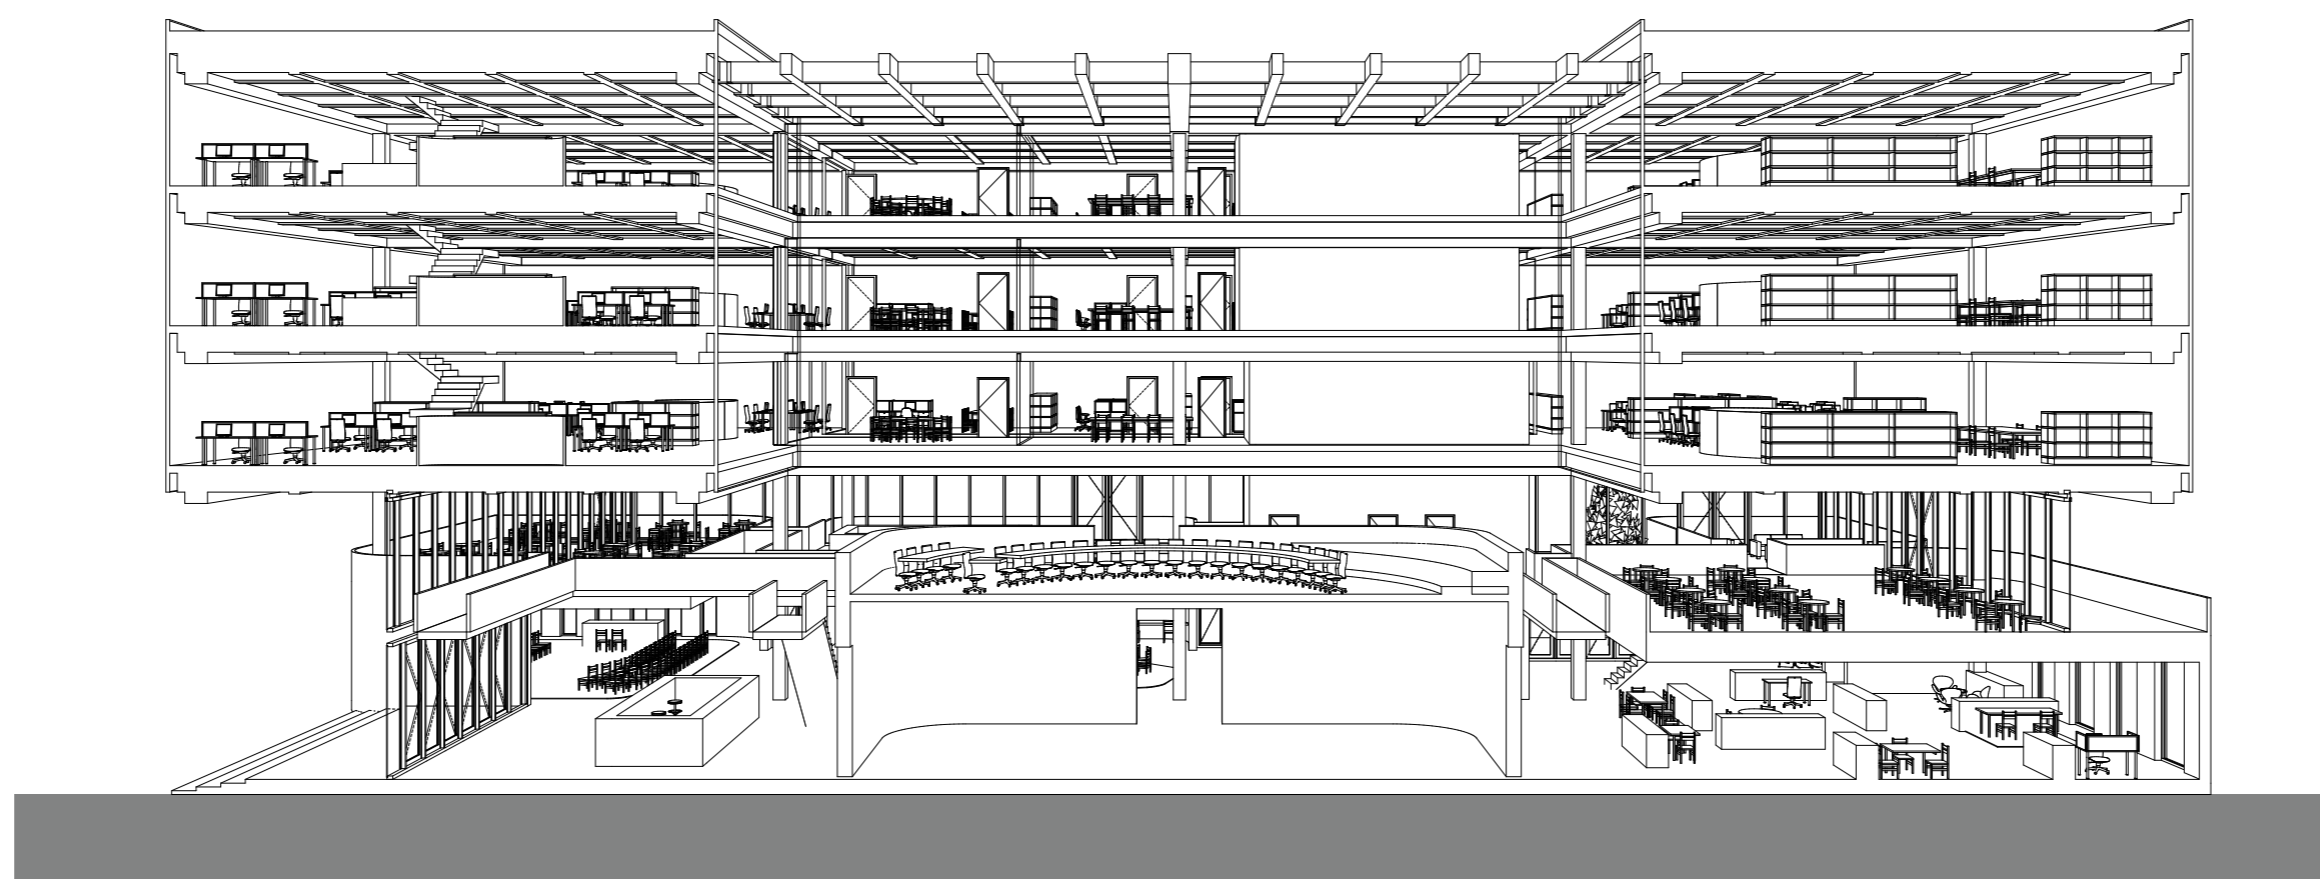

- 1 open kantoorruimte
- 2 gesloten kantoorruimte
- 3 pantry
- 4 traphuis en sanitair
- 5 vide
- 6 trap kantoorvloer

VERDIEPING 1

- 1 raadzaal
- 2 omloop
- 3 restaurant
- 4 bar en keuken
- 5 ontmoeting en werkruimte
- 6 buitenruimte
- 7 traphuis en sanitair

BEGANE GROND

- 1 hoofdentree stadhuis
- 2 secundair entree
- 3 bordes trouwen
- 4 publieke balie
- 5 stadhuishal
- 6 trouwzaal
- 7 ontmoeting en werkruimte
- 8 buitenruimte
- 9 traphuis en sanitair

DWARSDOORSNEDE