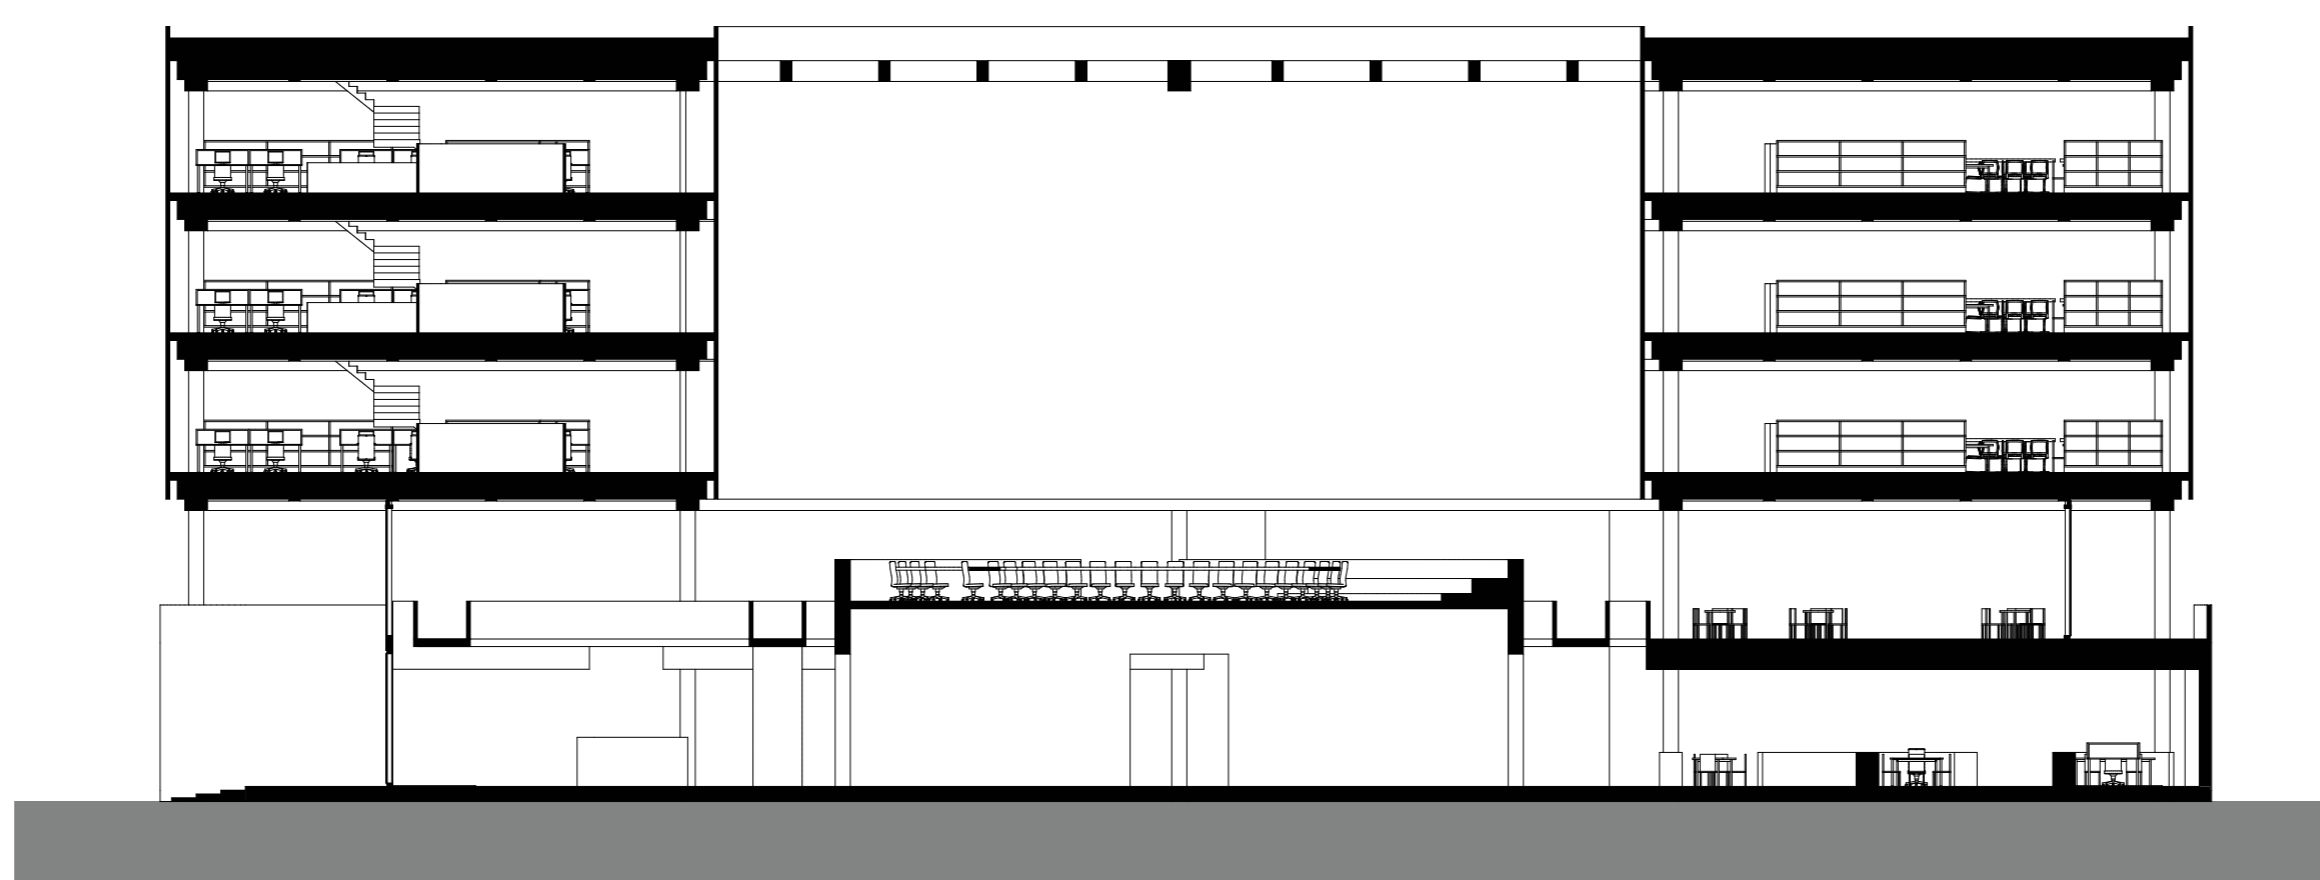

- 1 open kantoorruimte
- 2 gesloten kantoorruimte
- 3 pantry
- 4 traphuis en sanitair
- 5 vide
- 6 trap kantoorvloer

VERDIEPING 1

- 1 raadzaal
- 2 omloop
- 3 restaurant
- 4 bar en keuken
- 5 ontmoeting en werkruimte
- 6 buitenruimte
- 7 traphuis en sanitair

BEGANE GROND

- 1 hoofdentree stadhuis
- 2 secundair entree
- 3 bordes trouwen
- 4 publieke balie
- 5 stadhuishal
- 6 trouwzaal
- 7 ontmoeting en werkruimte
- 8 buitenruimte
- 9 traphuis en sanitair

DWARSDOORSNEDE