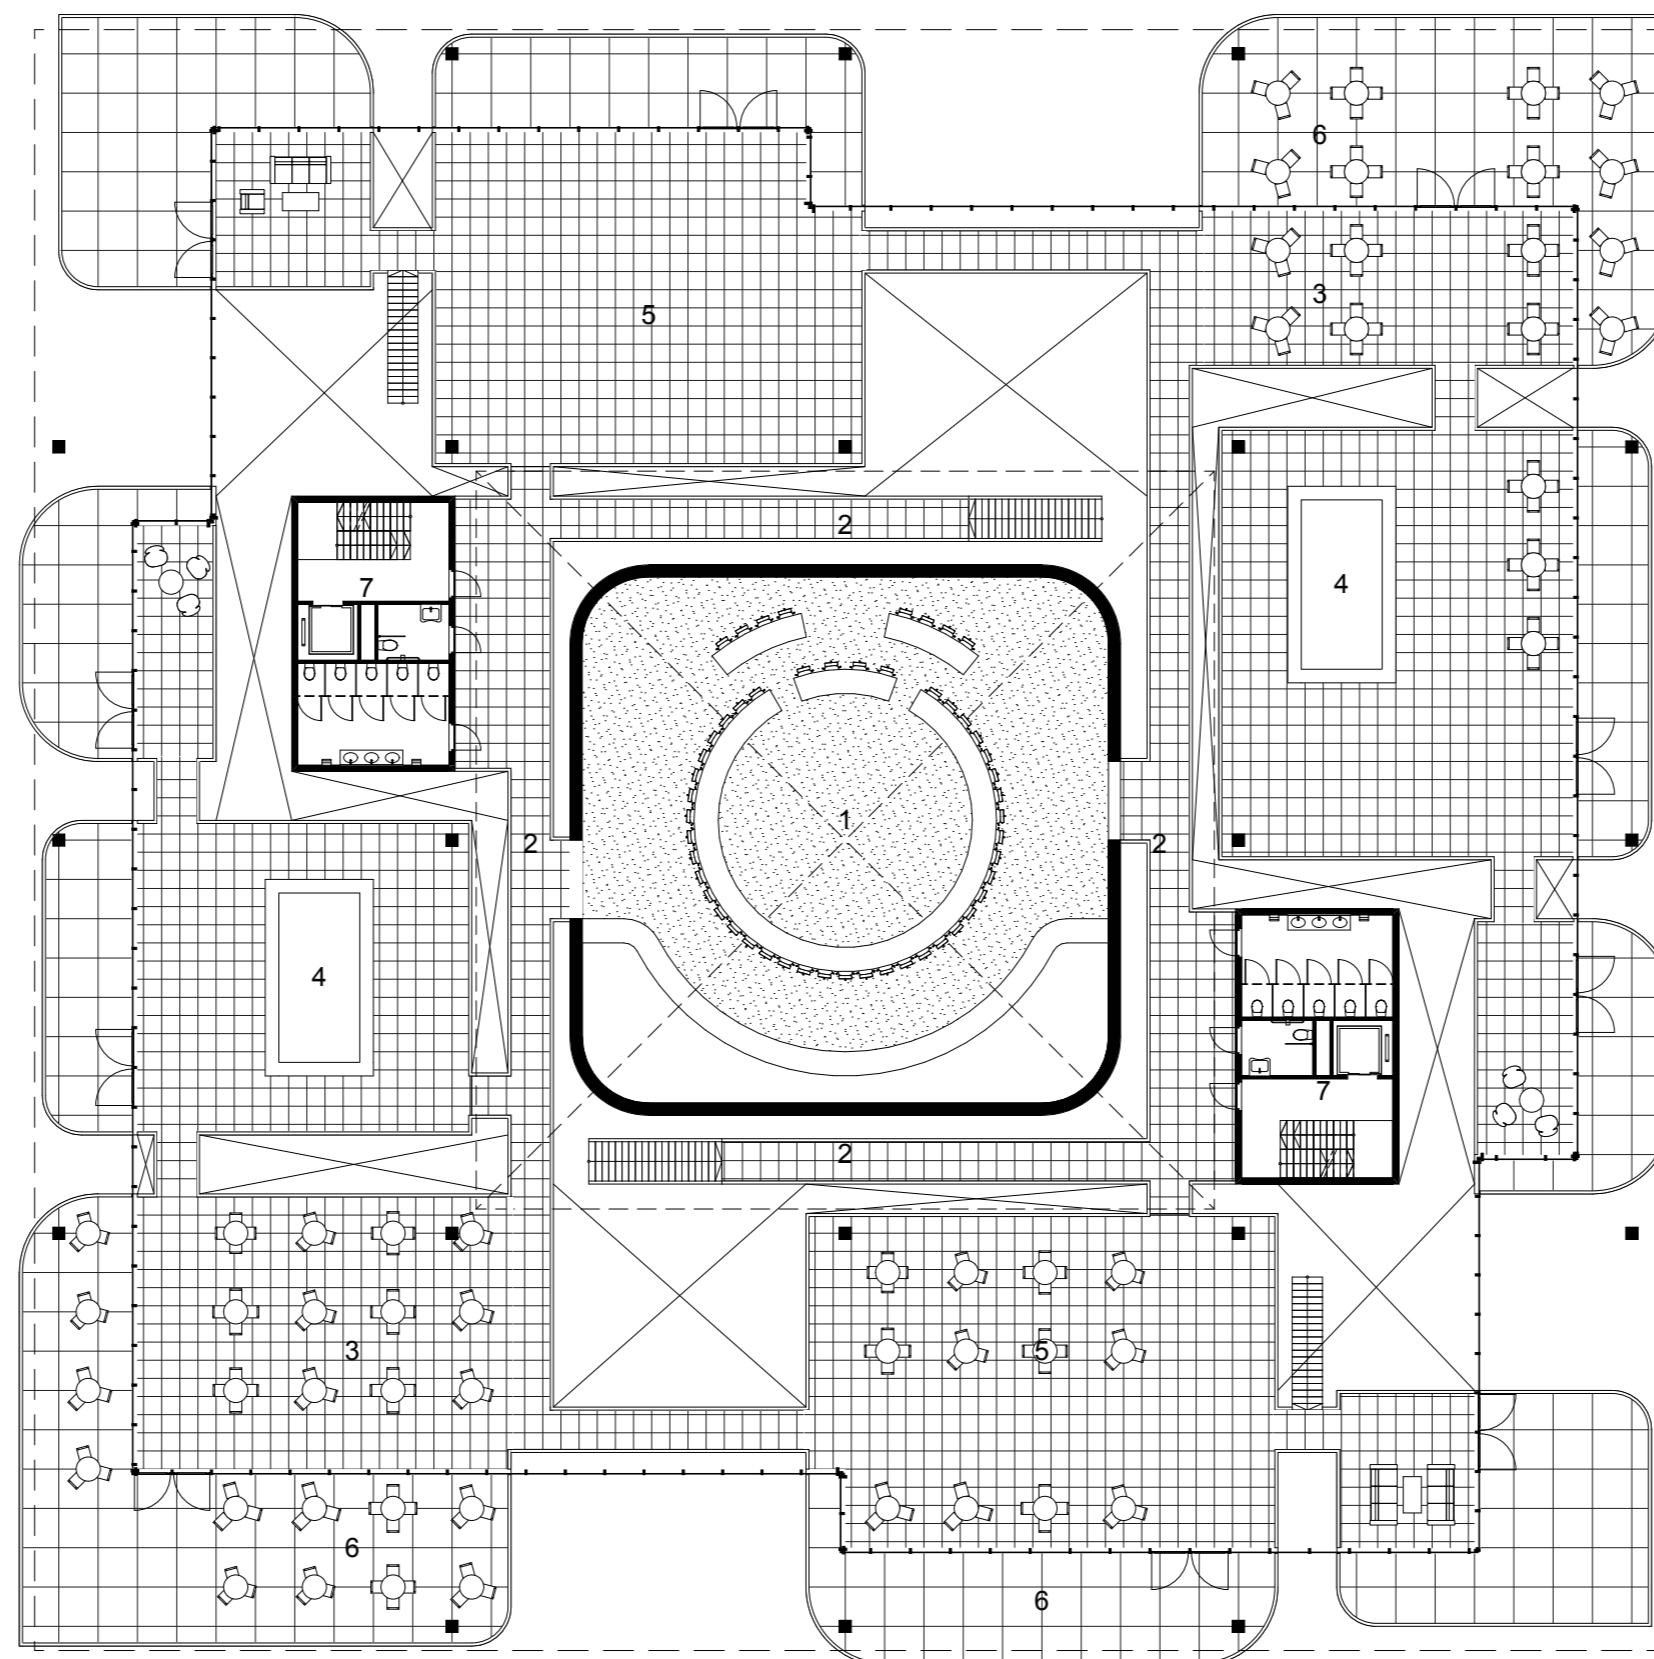

Het Raadhuis activeert het publiek positie te kiezen in hun politieke besluitvorming. Dit doet het ontwerp door in te spelen individuele comfort behoefte maar benadrukt tegelijk het collectieve.

VERDIEPING 2

- 1 open kantoorruimte
- 2 gesloten kantoorruimte
- 3 pantry
- 4 traphuis en sanitair
- 5 vide
- 6 trap kantoorvloer

VERDIEPING 1

- 1 raadzaal
- 2 omloop
- 3 restaurant
- 4 bar en keuken
- 5 ontmoeting en werkruimte
- 6 buitenruimte
- 7 traphuis en sanitair

BEGANE GROND

- 1 hoofdentree stadhuis
- 2 secundair entree
- 3 bordes trouwen
- 4 publieke balie
- 5 stadhuishal
- 6 trouwzaal
- 7 ontmoeting en werkruimte
- 8 buitenruimte
- 9 traphuis en sanitair

DWARSDOORSNEDE

DWARSDOORSNEDE