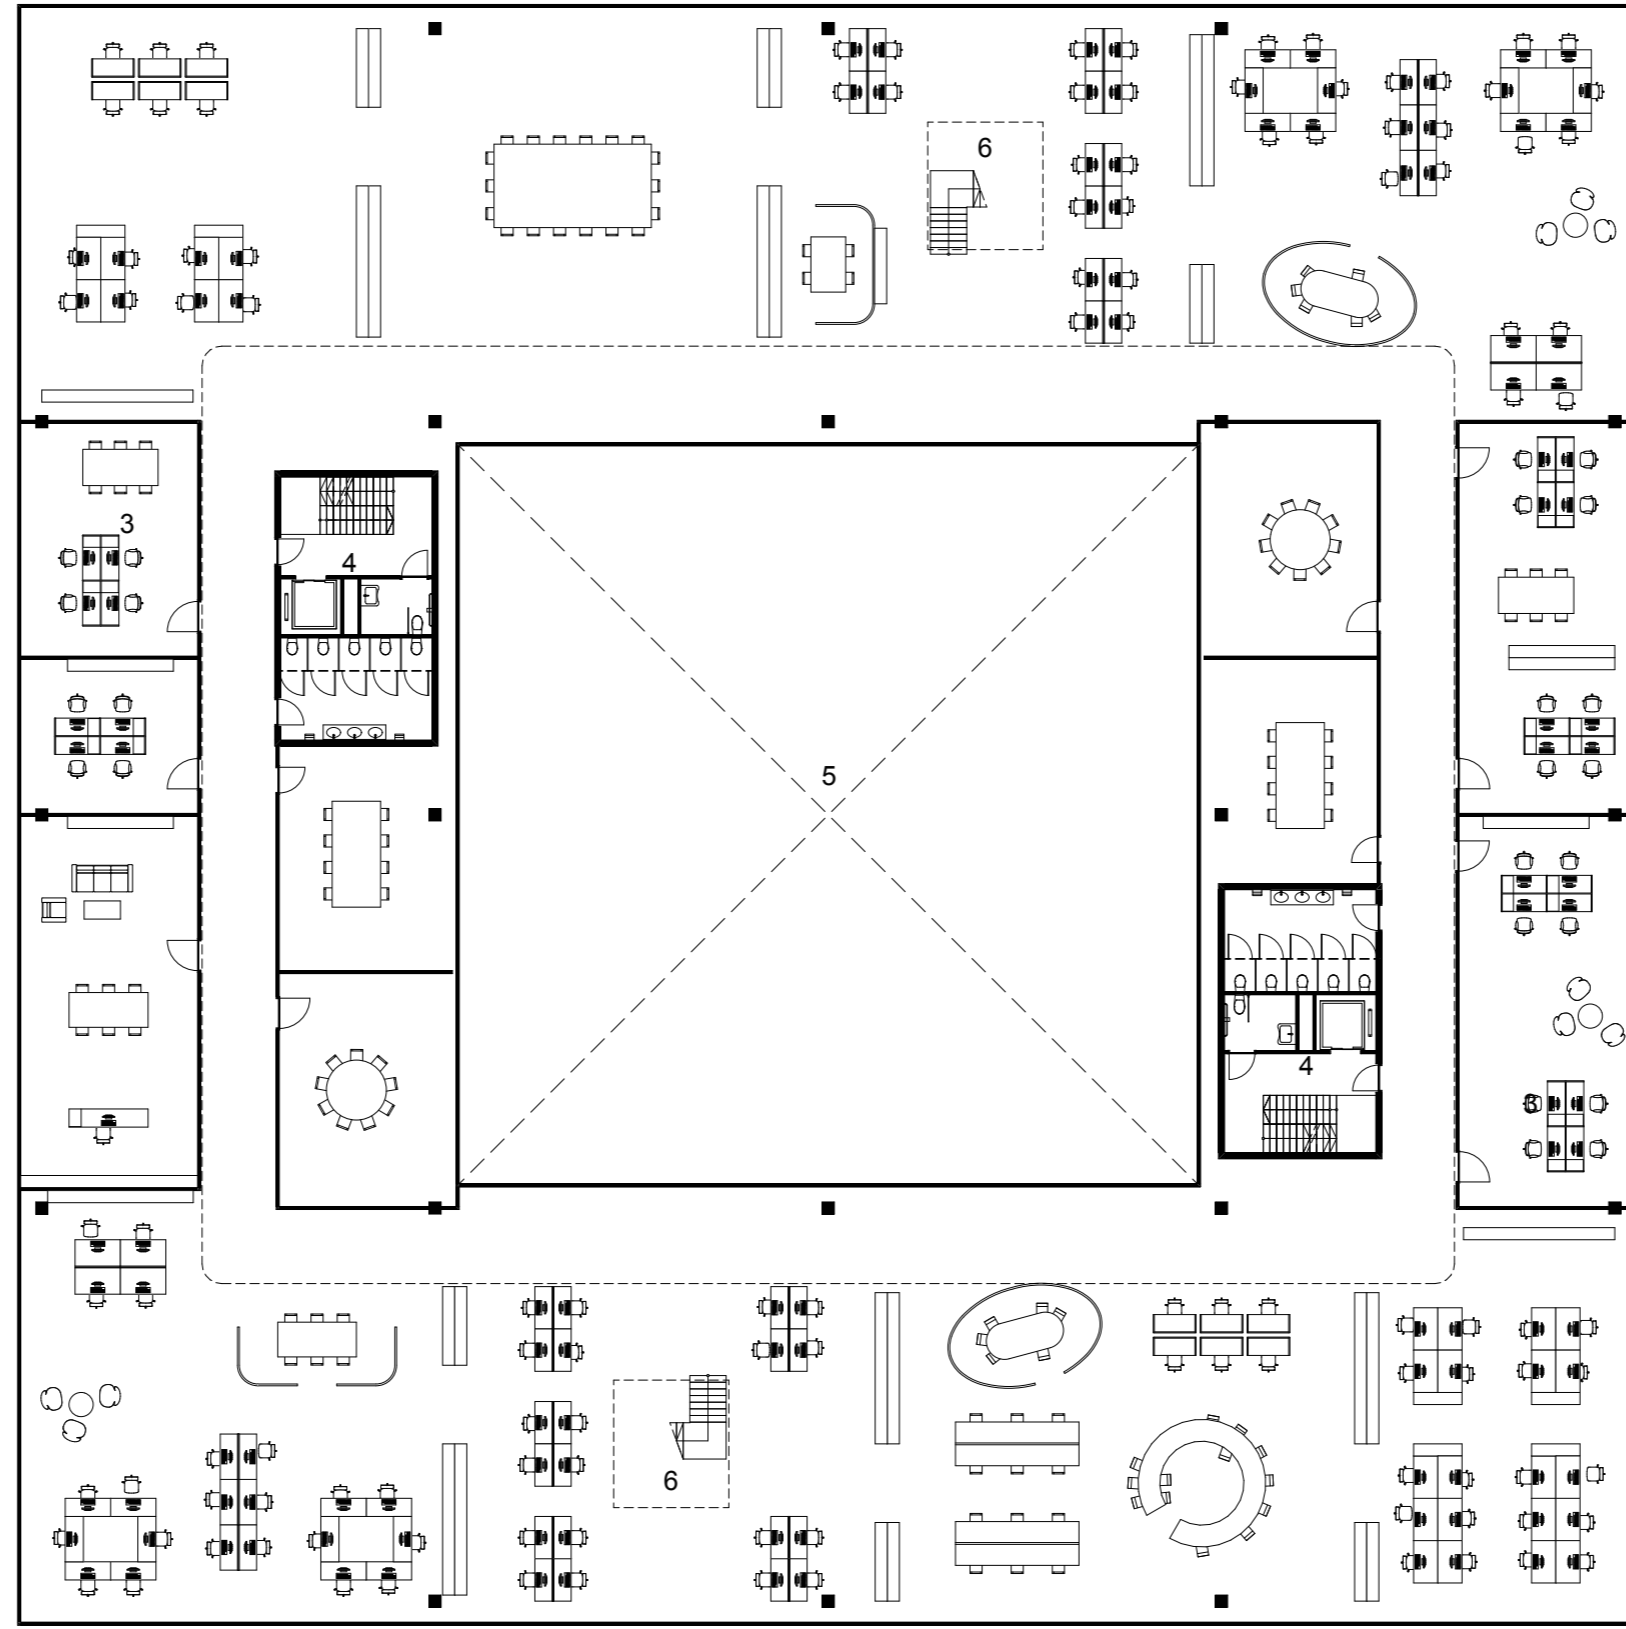

Het Raadhuis activeert het publiek positie te kiezen in hun politieke besluitvorming. Dit doet het ontwerp door in te spelen individuele comfort behoefte maar benadrukt tegelijk het collectieve.

VERDIEPING 2

- 1 open kantoorruimte
- 2 gesloten kantoorruimte
- 3 pantry
- 4 traphuis en sanitair
- 5 vide
- 6 trap kantoorvloer

VERDIEPING 1

- 1 raadzaal
- 2 omloop
- 3 restaurant
- 4 bar en keuken
- 5 ontmoeting en werkruimte
- 6 buitenruimte
- 7 traphuis en sanitair

BEGANE GROND

- 1 hoofdentree stadhuis
- 2 secundair entree
- 3 bordes trouwen
- 4 publieke balie
- 5 stadhuishal
- 6 trouwzaal
- 7 ontmoeting en werkruimte
- 8 buitenruimte
- 9 traphuis en sanitair

DWARSDOORSNEDE

DWARSDOORSNEDE