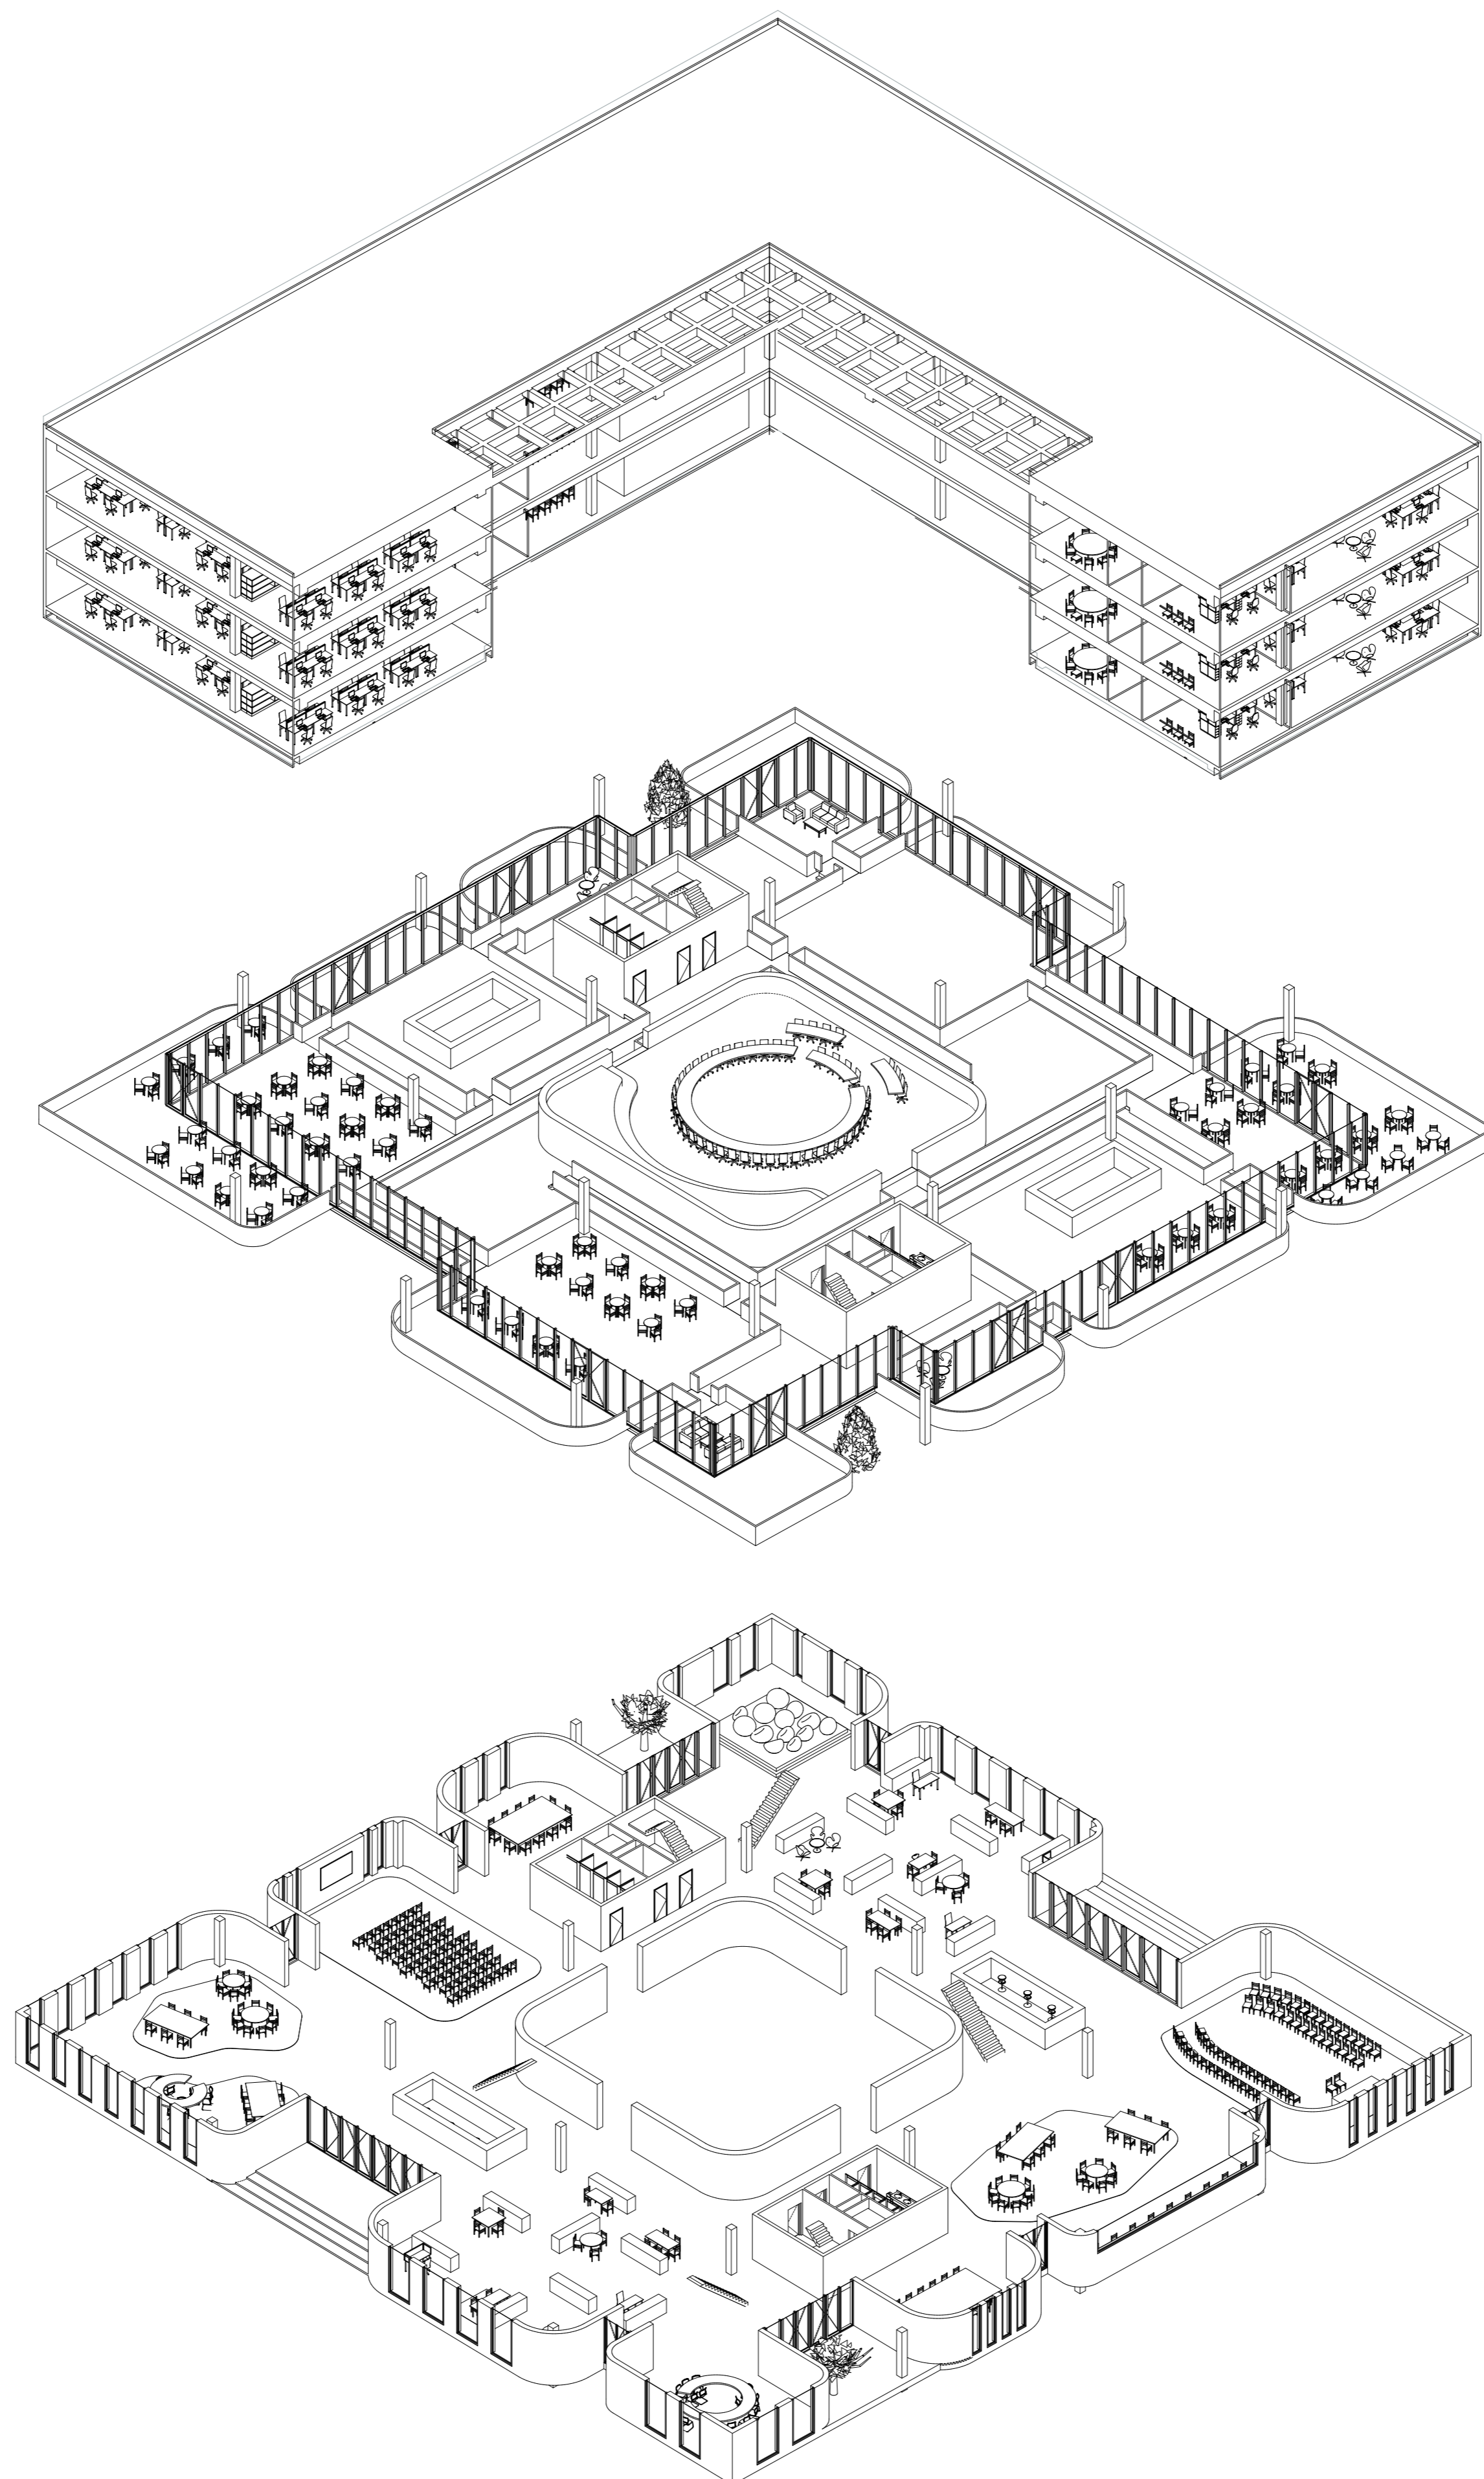

Het Raadhuis activeert het publiek positie te kiezen in hun politieke besluitvorming. Dit doet het ontwerp door in te spelen individuele comfort behoefte maar benadrukt tegelijk het collectieve.

VERDIEPING 2

- 1 open kantoorruimte
- 2 gesloten kantoorruimte
- 3 pantry
- 4 traphuis en sanitair
- 5 vide
- 6 trap kantoorvloer

VERDIEPING 1

- 1 raadzaal
- 2 omloop
- 3 restaurant
- 4 bar en keuken
- 5 ontmoeting en werkruimte
- 6 buitenruimte
- 7 traphuis en sanitair

BEGANE GROND

- 1 hoofdentree stadhuis
- 2 secundair entree
- 3 bordes trouwen
- 4 publieke balie
- 5 stadhuishal
- 6 trouwzaal
- 7 ontmoeting en werkruimte
- 8 buitenruimte
- 9 traphuis en sanitair

DWARSDOORSNEDE

DWARSDOORSNEDE