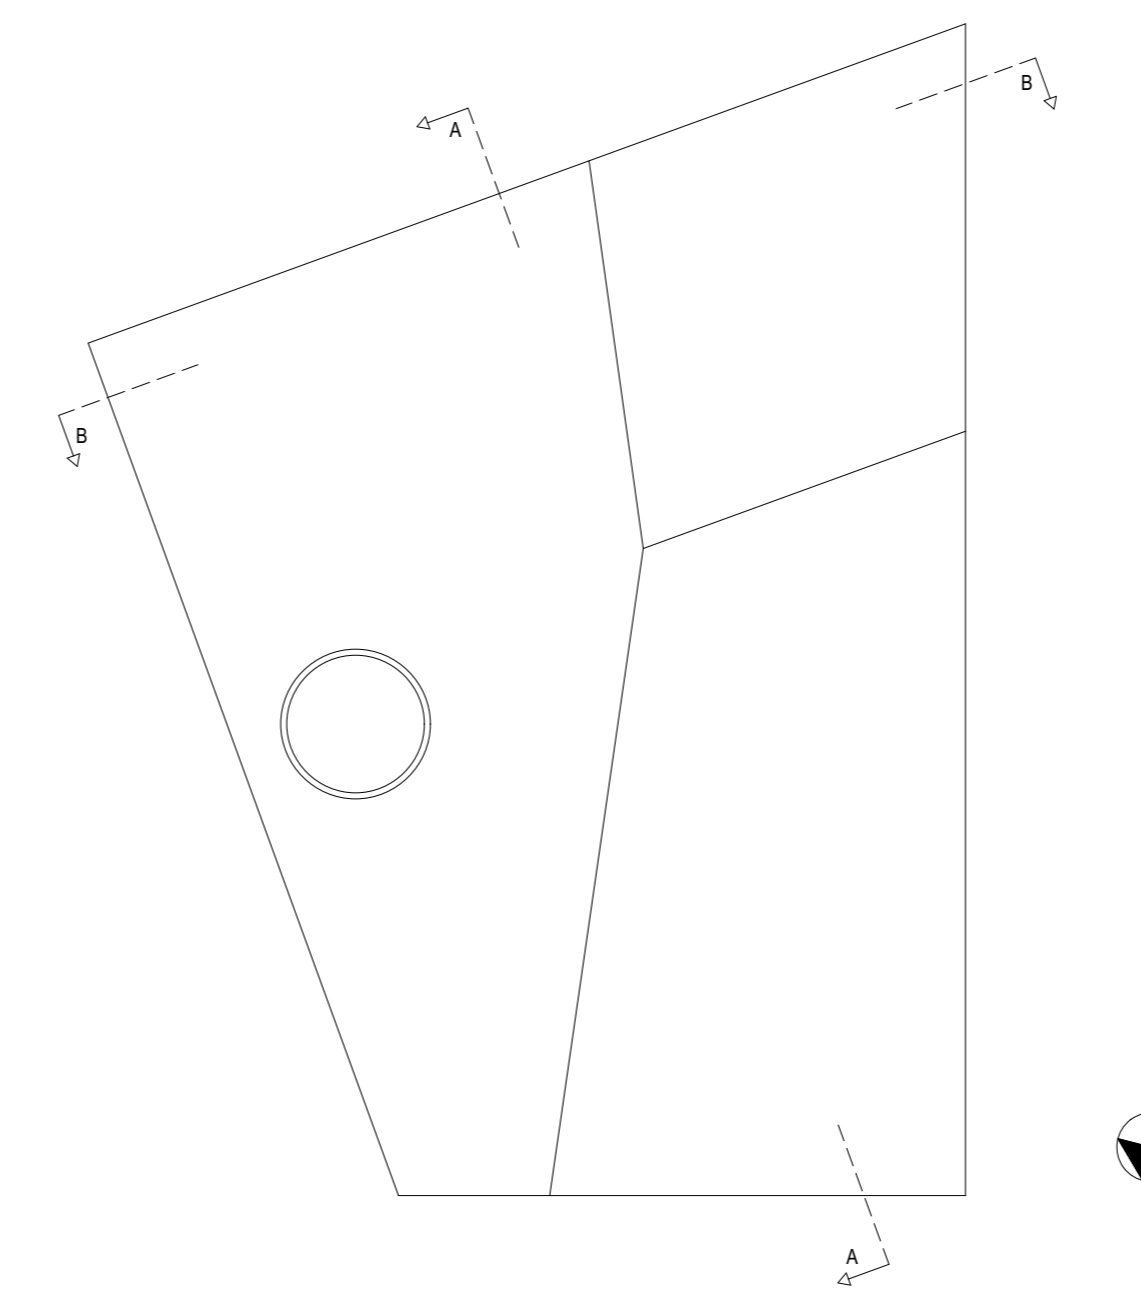

# ELEMENTAIR ONTWERPEN

Ian Dane

Schaal 1 op 100

Geen gangen

Kubus

Boekenkast

Geen ramen