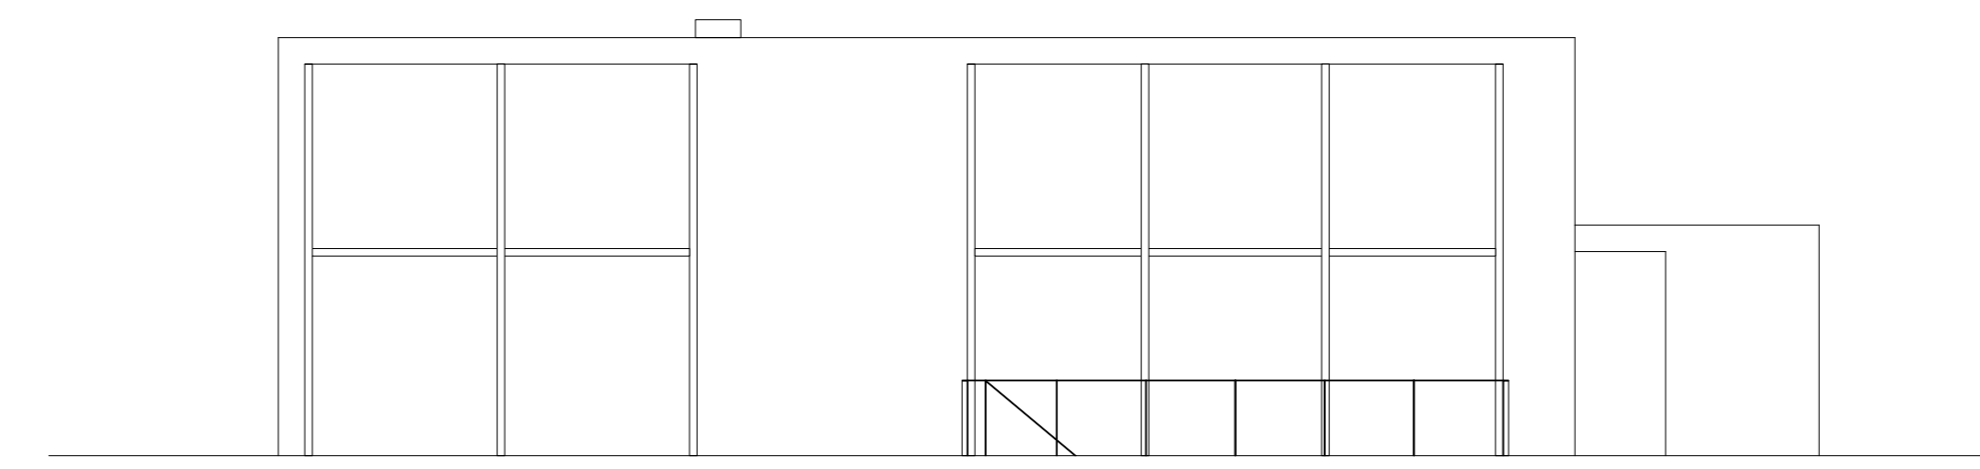

Zwembad

# ELEMENTAIR ONTWERPEN

Ian Dane

Schaal 1 op 100

Geen gangen

Kubus

Boekenkast

Geen ramen