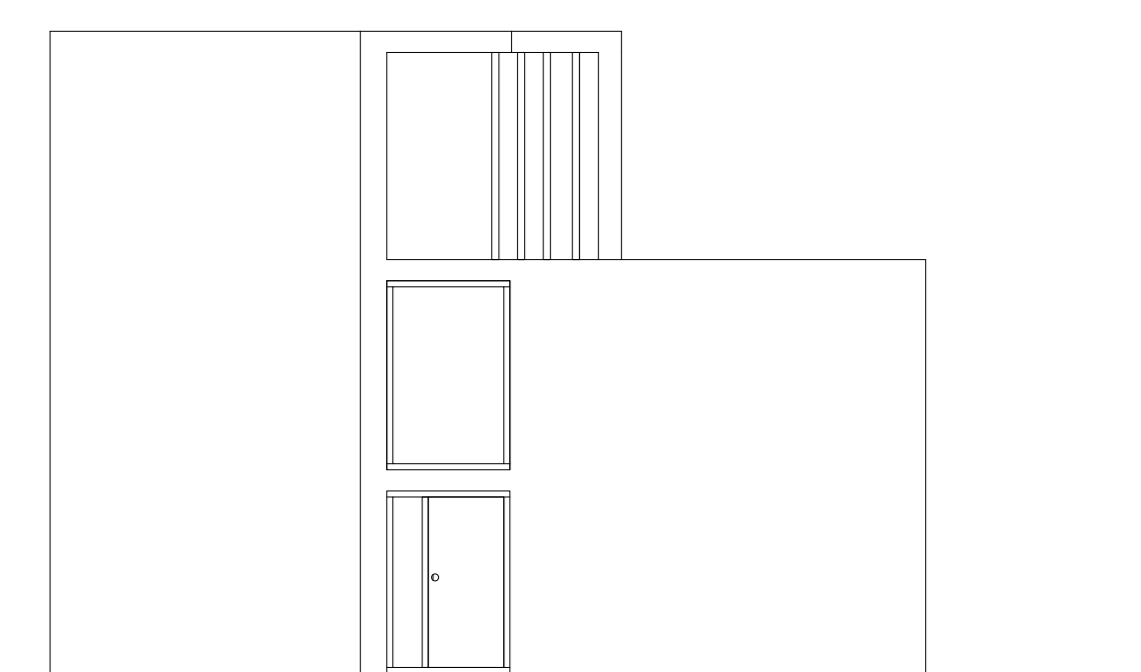

Zwembad

# ELEMENTAIR ONTWERPEN

Ian Dane

Schaal 1 op 100

Geen gangen

Kubus

Boekenkast

Geen ramen