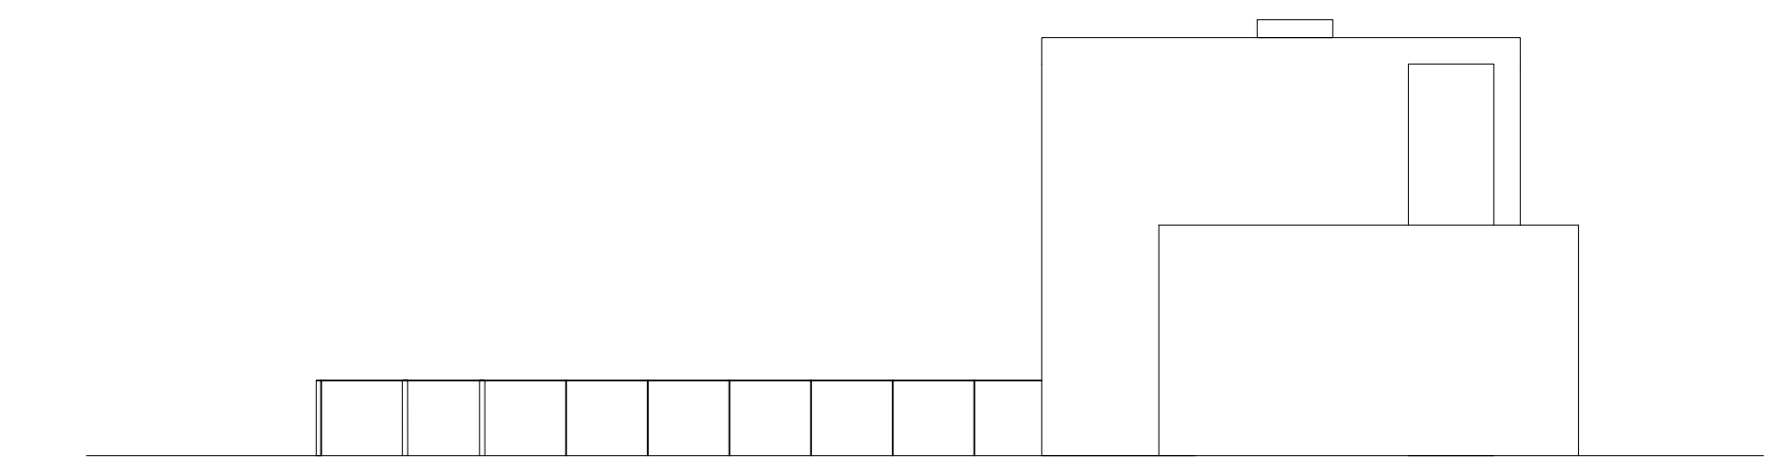

Zwembad

# ELEMENTAIR ONTWERPEN

Ian Dane

Schaal 1 op 100

Geen gangen

Kubus

Boekenkast

Geen ramen