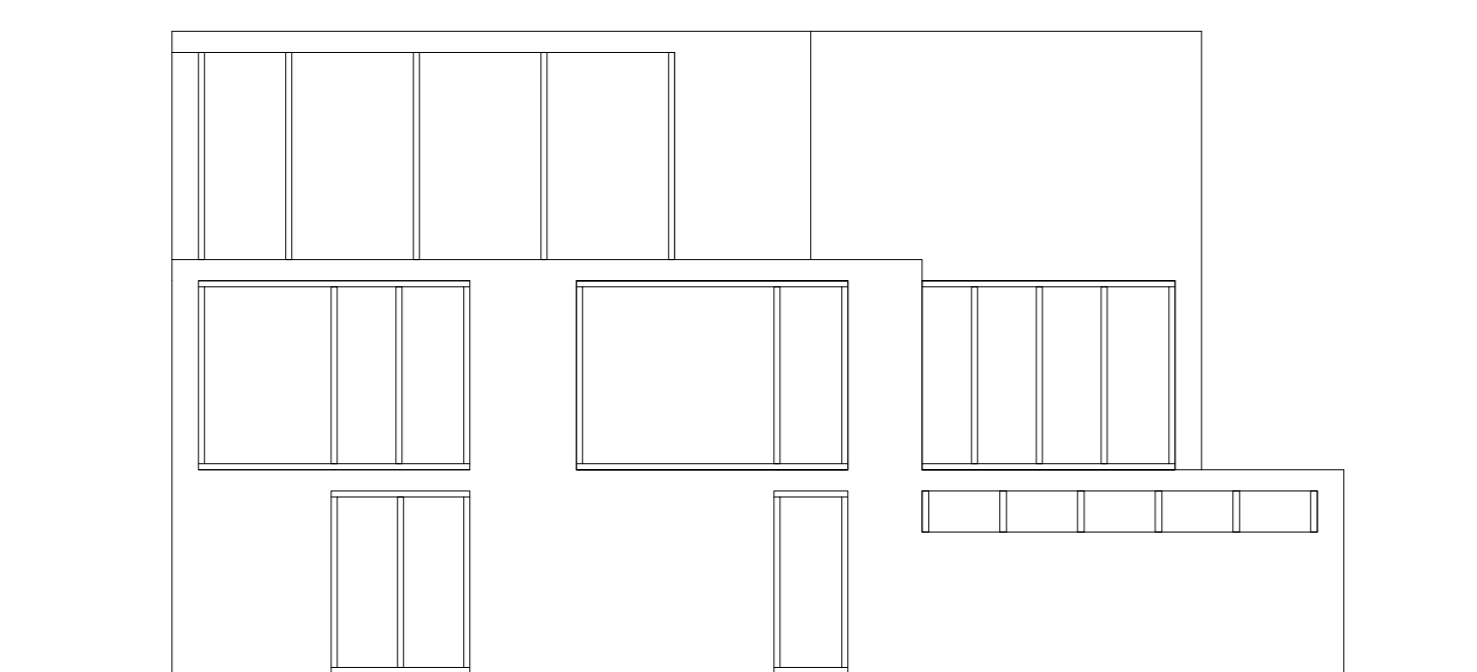

Zwembad

# ELEMENTAIR ONTWERPEN

Ian Dane

Schaal 1 op 100

Geen gangen

Kubus

Boekenkast

Geen ramen