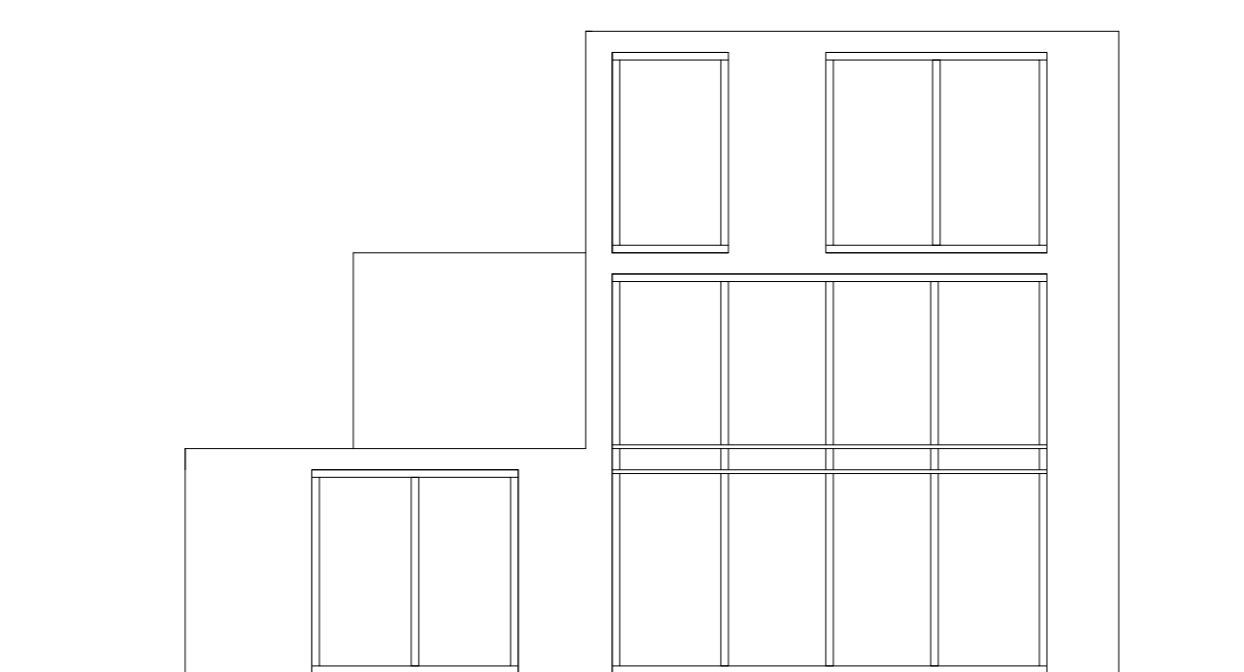

Zwembad

# ELEMENTAIR ONTWERPEN

Ian Dane

Schaal 1 op 100

Geen gangen

Kubus

Boekenkast

Geen ramen