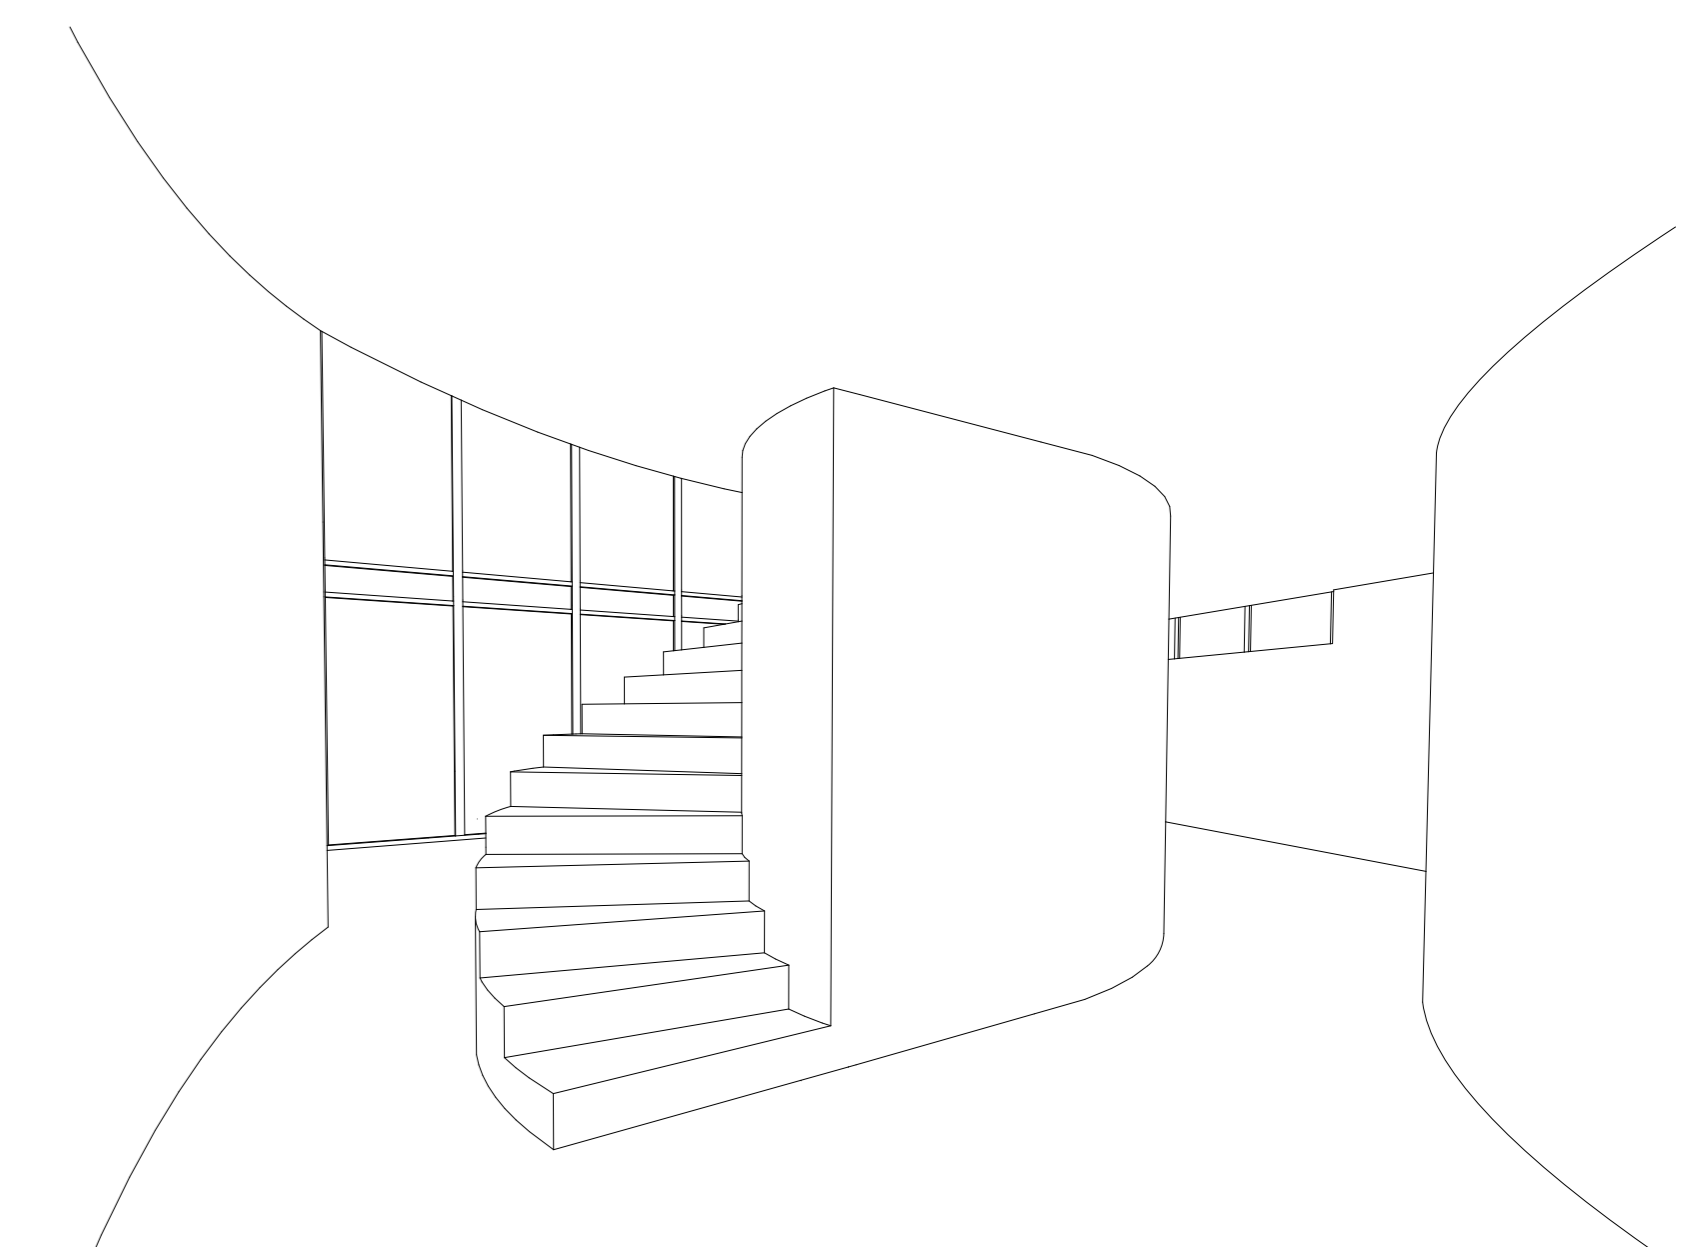

Zwembad

# ELEMENTAIR ONTWERPEN

Ian Dane

Schaal 1 op 100

Geen gangen

Kubus

Boekenkast

Geen ramen