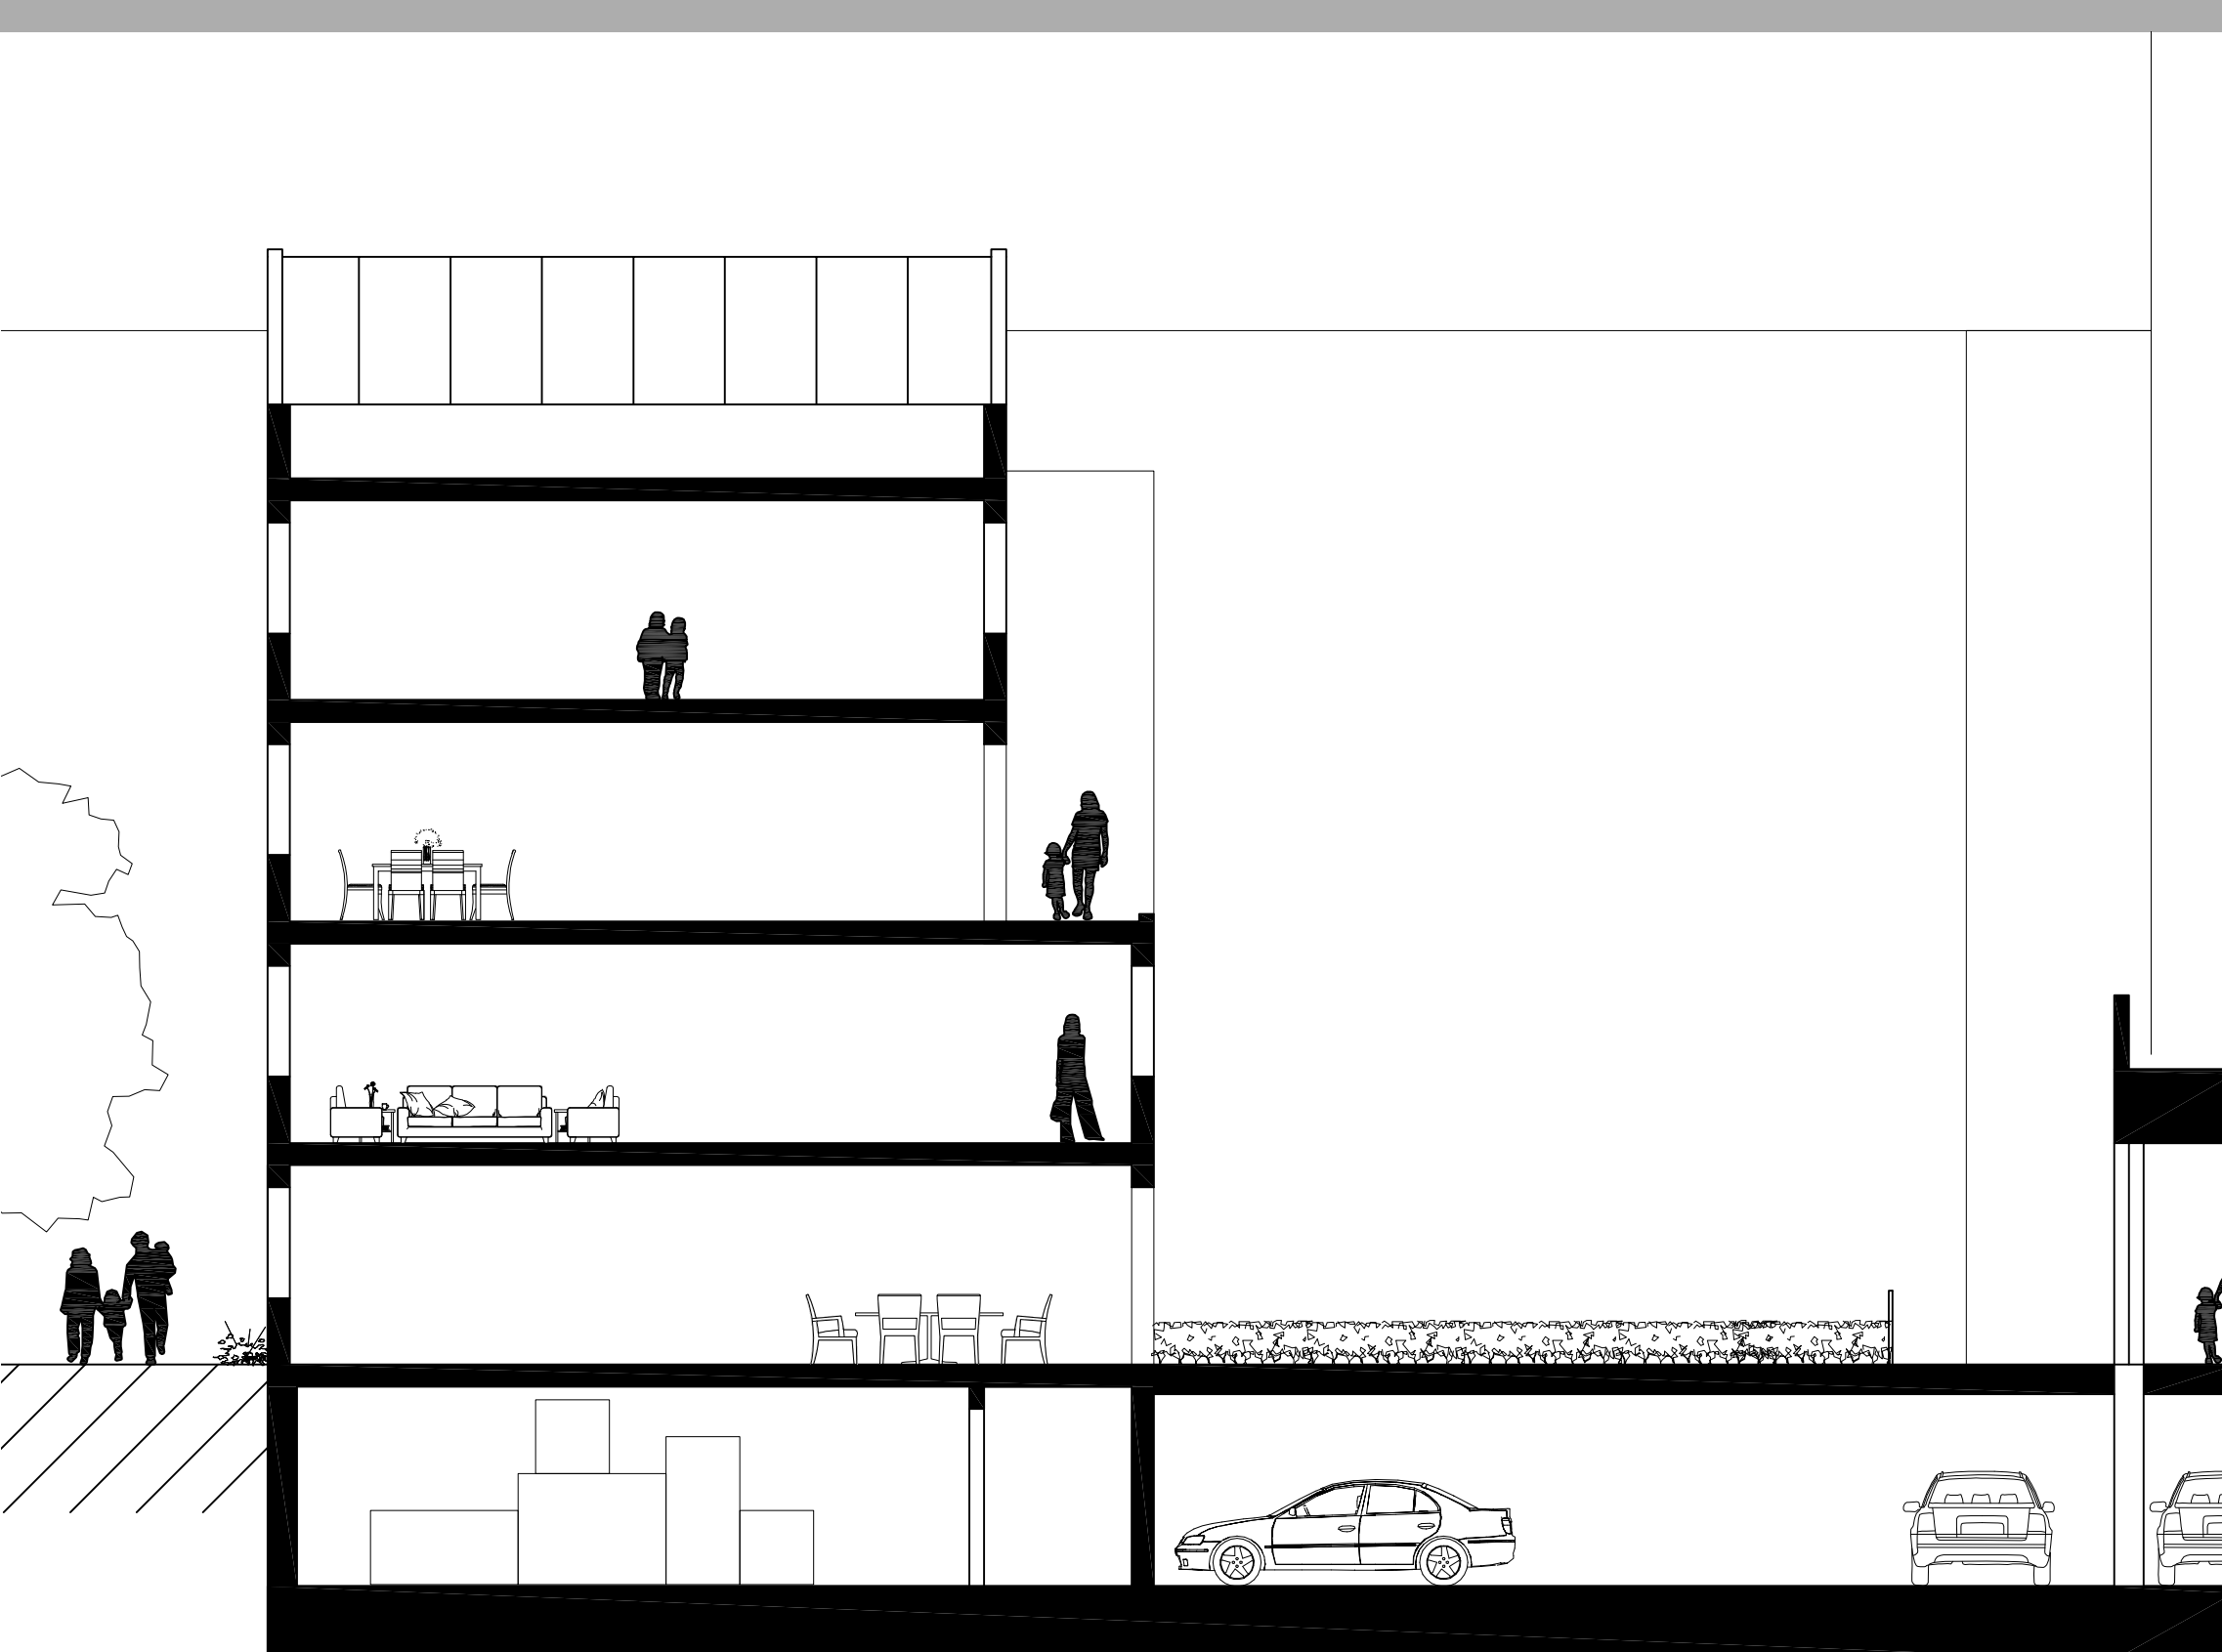

VERNIEUWD OOSTERVANT WONEN EN RECREATIE

HISTORISCH
MODERN
VERTICAAL
DUURZAAM

BERGING - PARKEREN

MAAIVELD

12 M

1E VERDIEPING

2E VERDIEPING

10 M

3E VERDIEPING

4E VERDIEPING