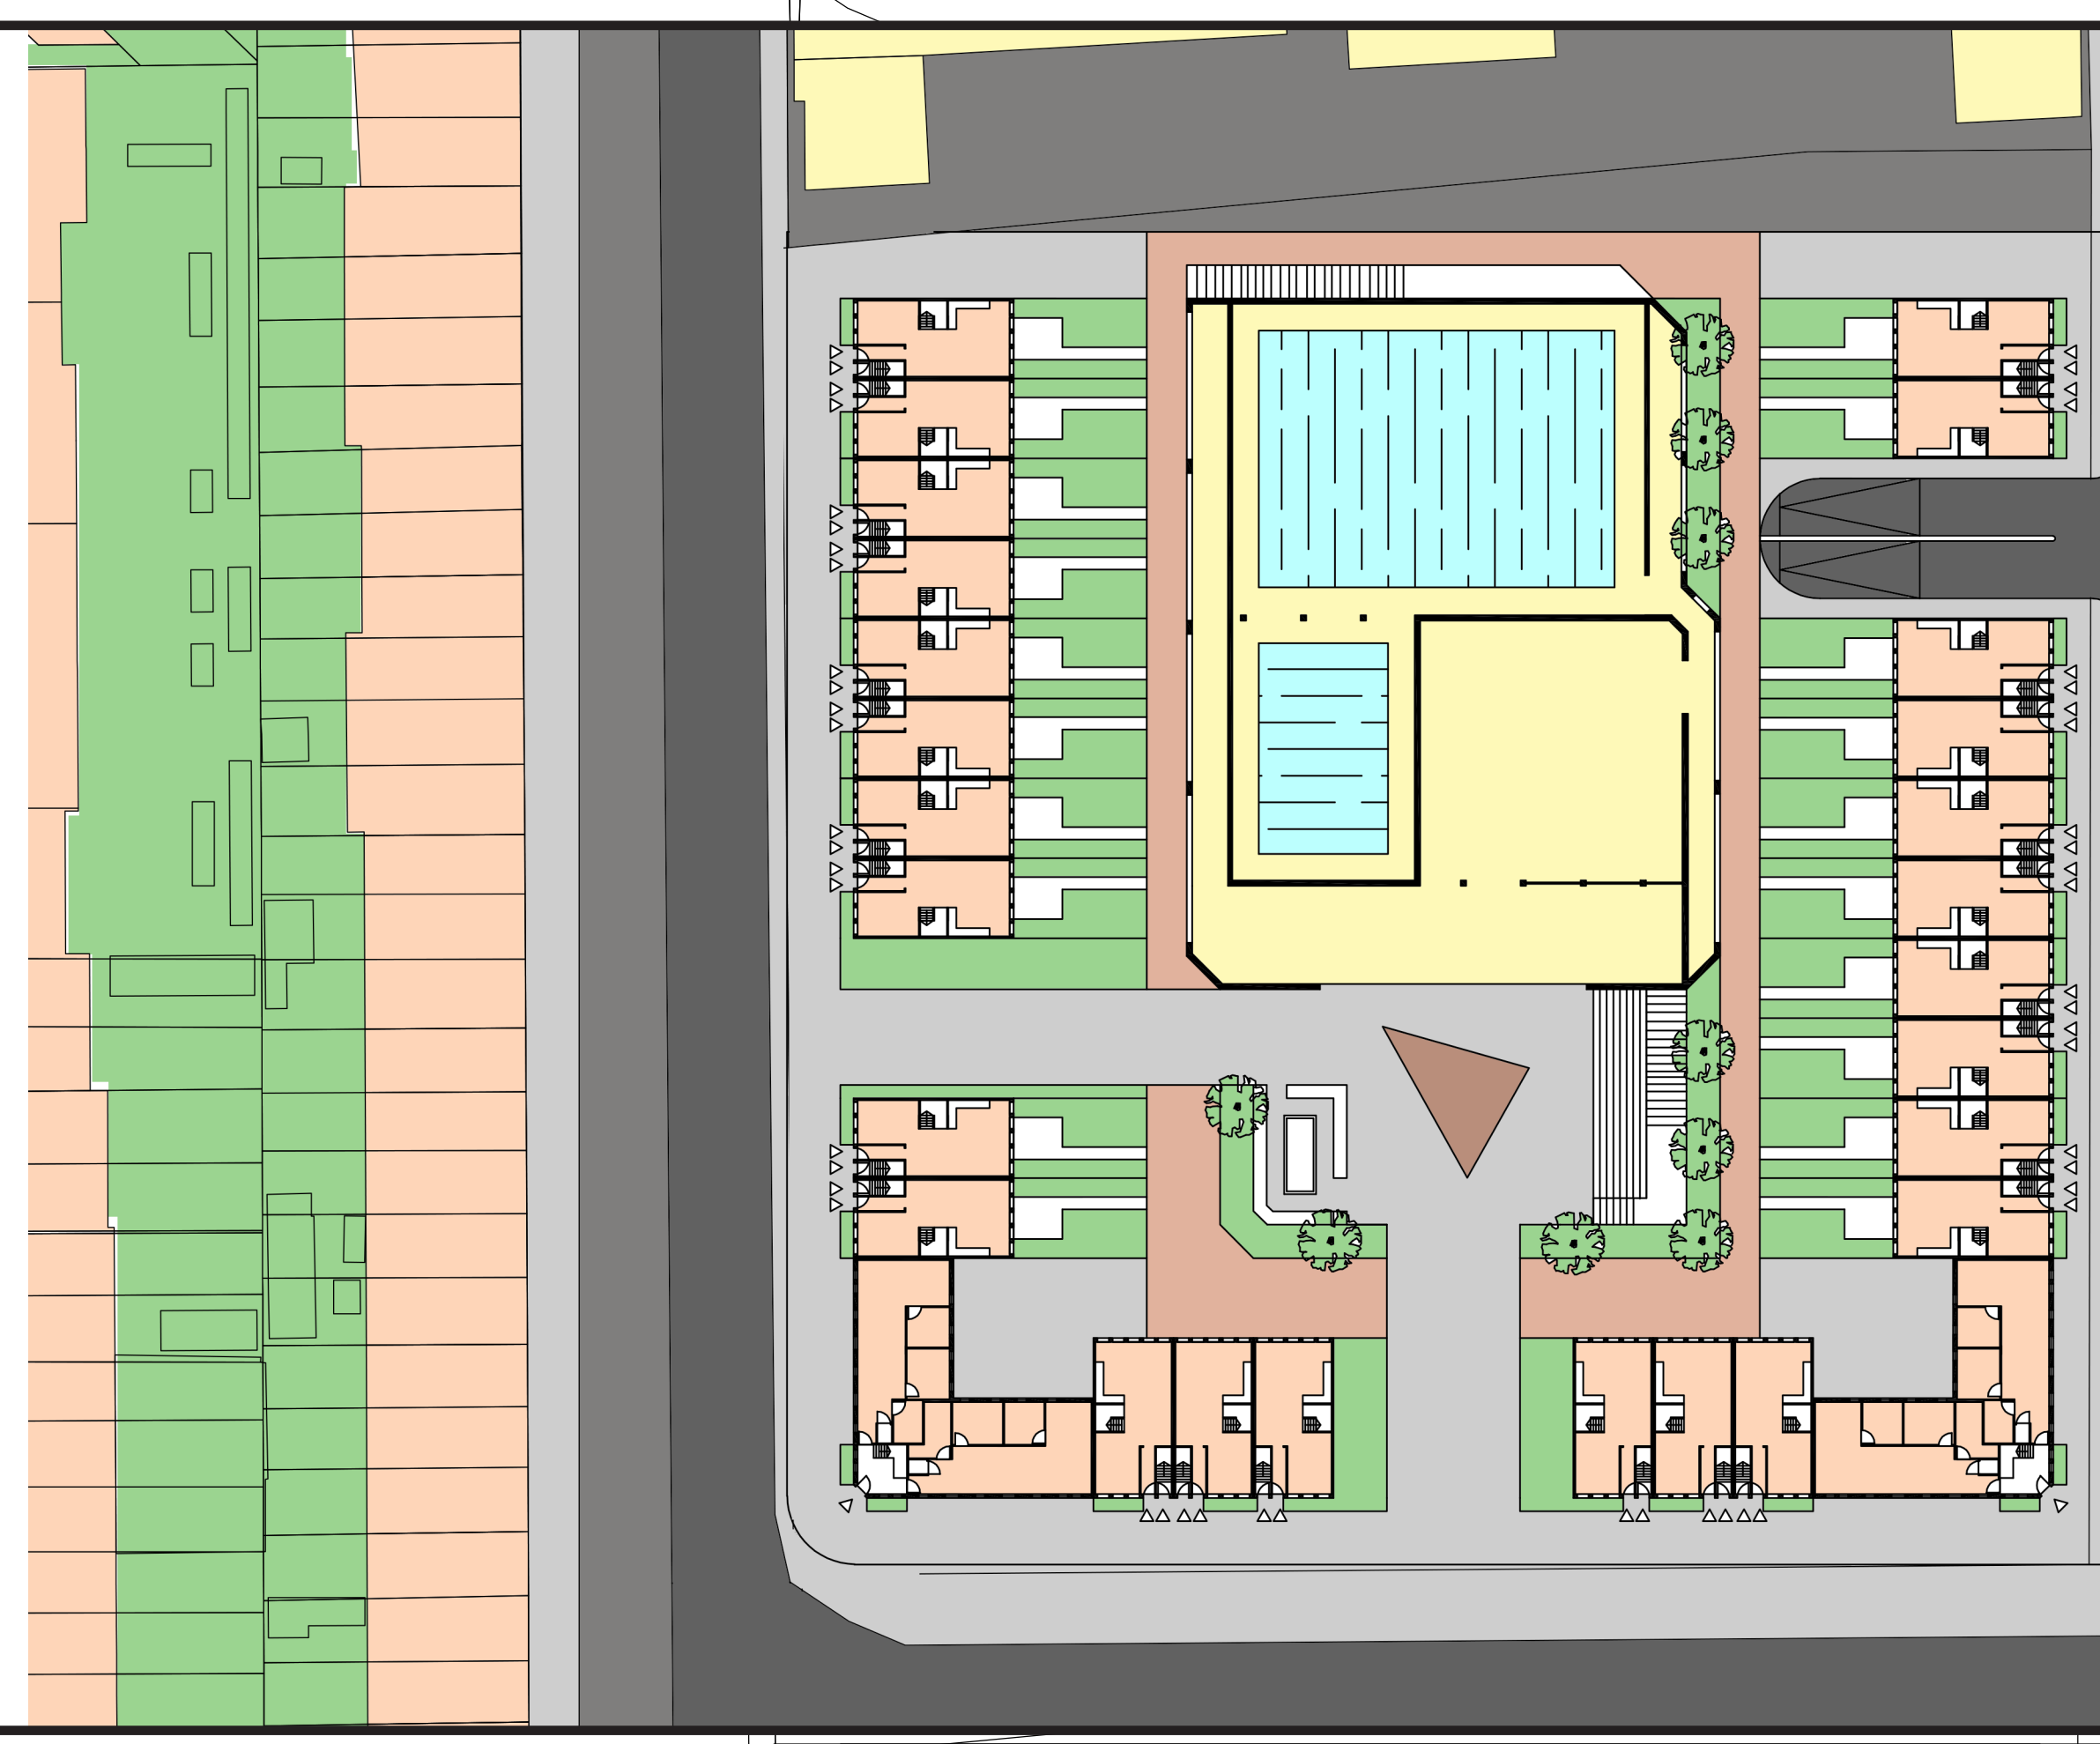

VERNIEUWD OOSTERVANT WONEN EN RECREATIE

HISTORISCH
MODERN
VERTICAAL
DUURZAAM

BERGING - PARKEREN

MAAIVELD

12 M

1E VERDIEPING

2E VERDIEPING

10 M

3E VERDIEPING

4E VERDIEPING