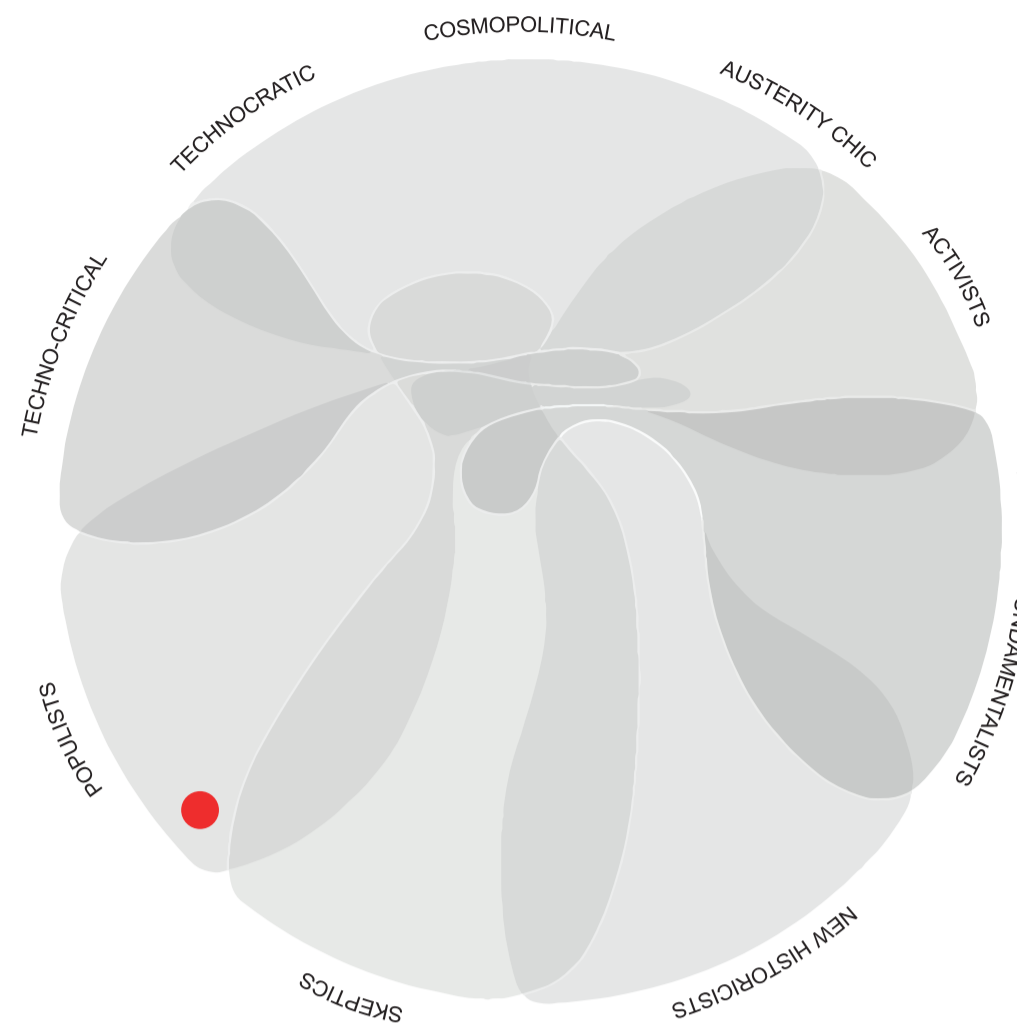

“The High Performance Rings”

Tokyo, Toyosu Bay

De opdracht:

De opdracht hield in het ontwerpen van een High Performance Centre NOC-NSF, een middelgroot multifunctioneel gebouw van ca. 1000 m². Het gebouw is ontworpen voor de Olympische zomer Spelen van 2020 in Tokyo naar mijn Populistische architectuurpositie.

Het Populisme:

Het Populisme is een modernistische architectuurstroming. Het Populisme is een duidelijke vertaling van hetgeen de samenleving en de consument daadwerkelijk willen.

Binnen het Populisme staat het volk centraal en wordt er constant aan zijn wil gerefereerd. Ook wordt er een beroep gedaan op eenheid, homogeniteit en vaderlandsliefde.

De Olympische ringen:

De Olympische ringen staan voor de vijf werelddelen, Afrika, Noord/Zuid Amerika, Azië, Australië en Europa.

Het logo van de Olympische spelen staat voor een verbondenheid en gelijkheid voor alle deelnemers, waar ze ook vandaan komen.

De kleuren van de ringen zijn zo gekozen dat iedere vlag ter wereld minstens één van zijn kleuren in de vlag van het vaderland zal terugvinden.

De vijf ringen staan ook symbool voor: Passie, Vertrouwen, Overwinning, Ethiek en Sportiviteit. Deze kenmerken vindt men terug in de activiteiten die in het gebouw plaatsvinden.