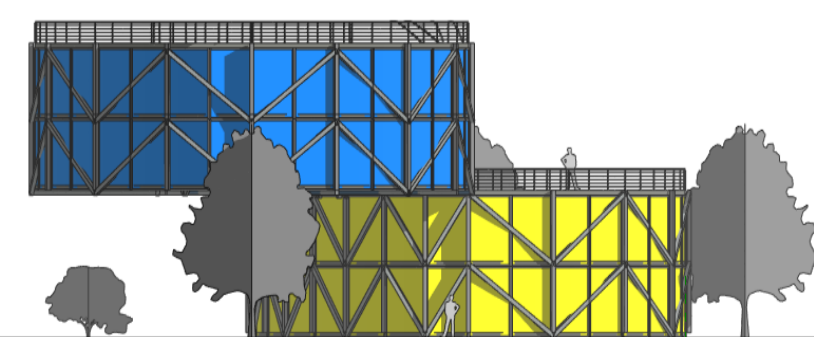

“The High Performance Rings”

Tokyo, Toyosu Bay

De opdracht:

De opdracht hield in het ontwerpen van een High Performance Centre NOC-NSF, een middelgroot multifunctioneel gebouw van ca. 1000 m². Het gebouw is ontworpen voor de Olympische zomer Spelen van 2020 in Tokyo naar mijn Populistische architectuurpositie.

Sfeerbeeld Team NL buitenruimte

Sfeerbeeld Cardio

Sfeerbeeld besprekruimte

ZIJ AANZICHT Links

VOOR AANZICHT

ZIJ AANZICHT Rechts

RENDER