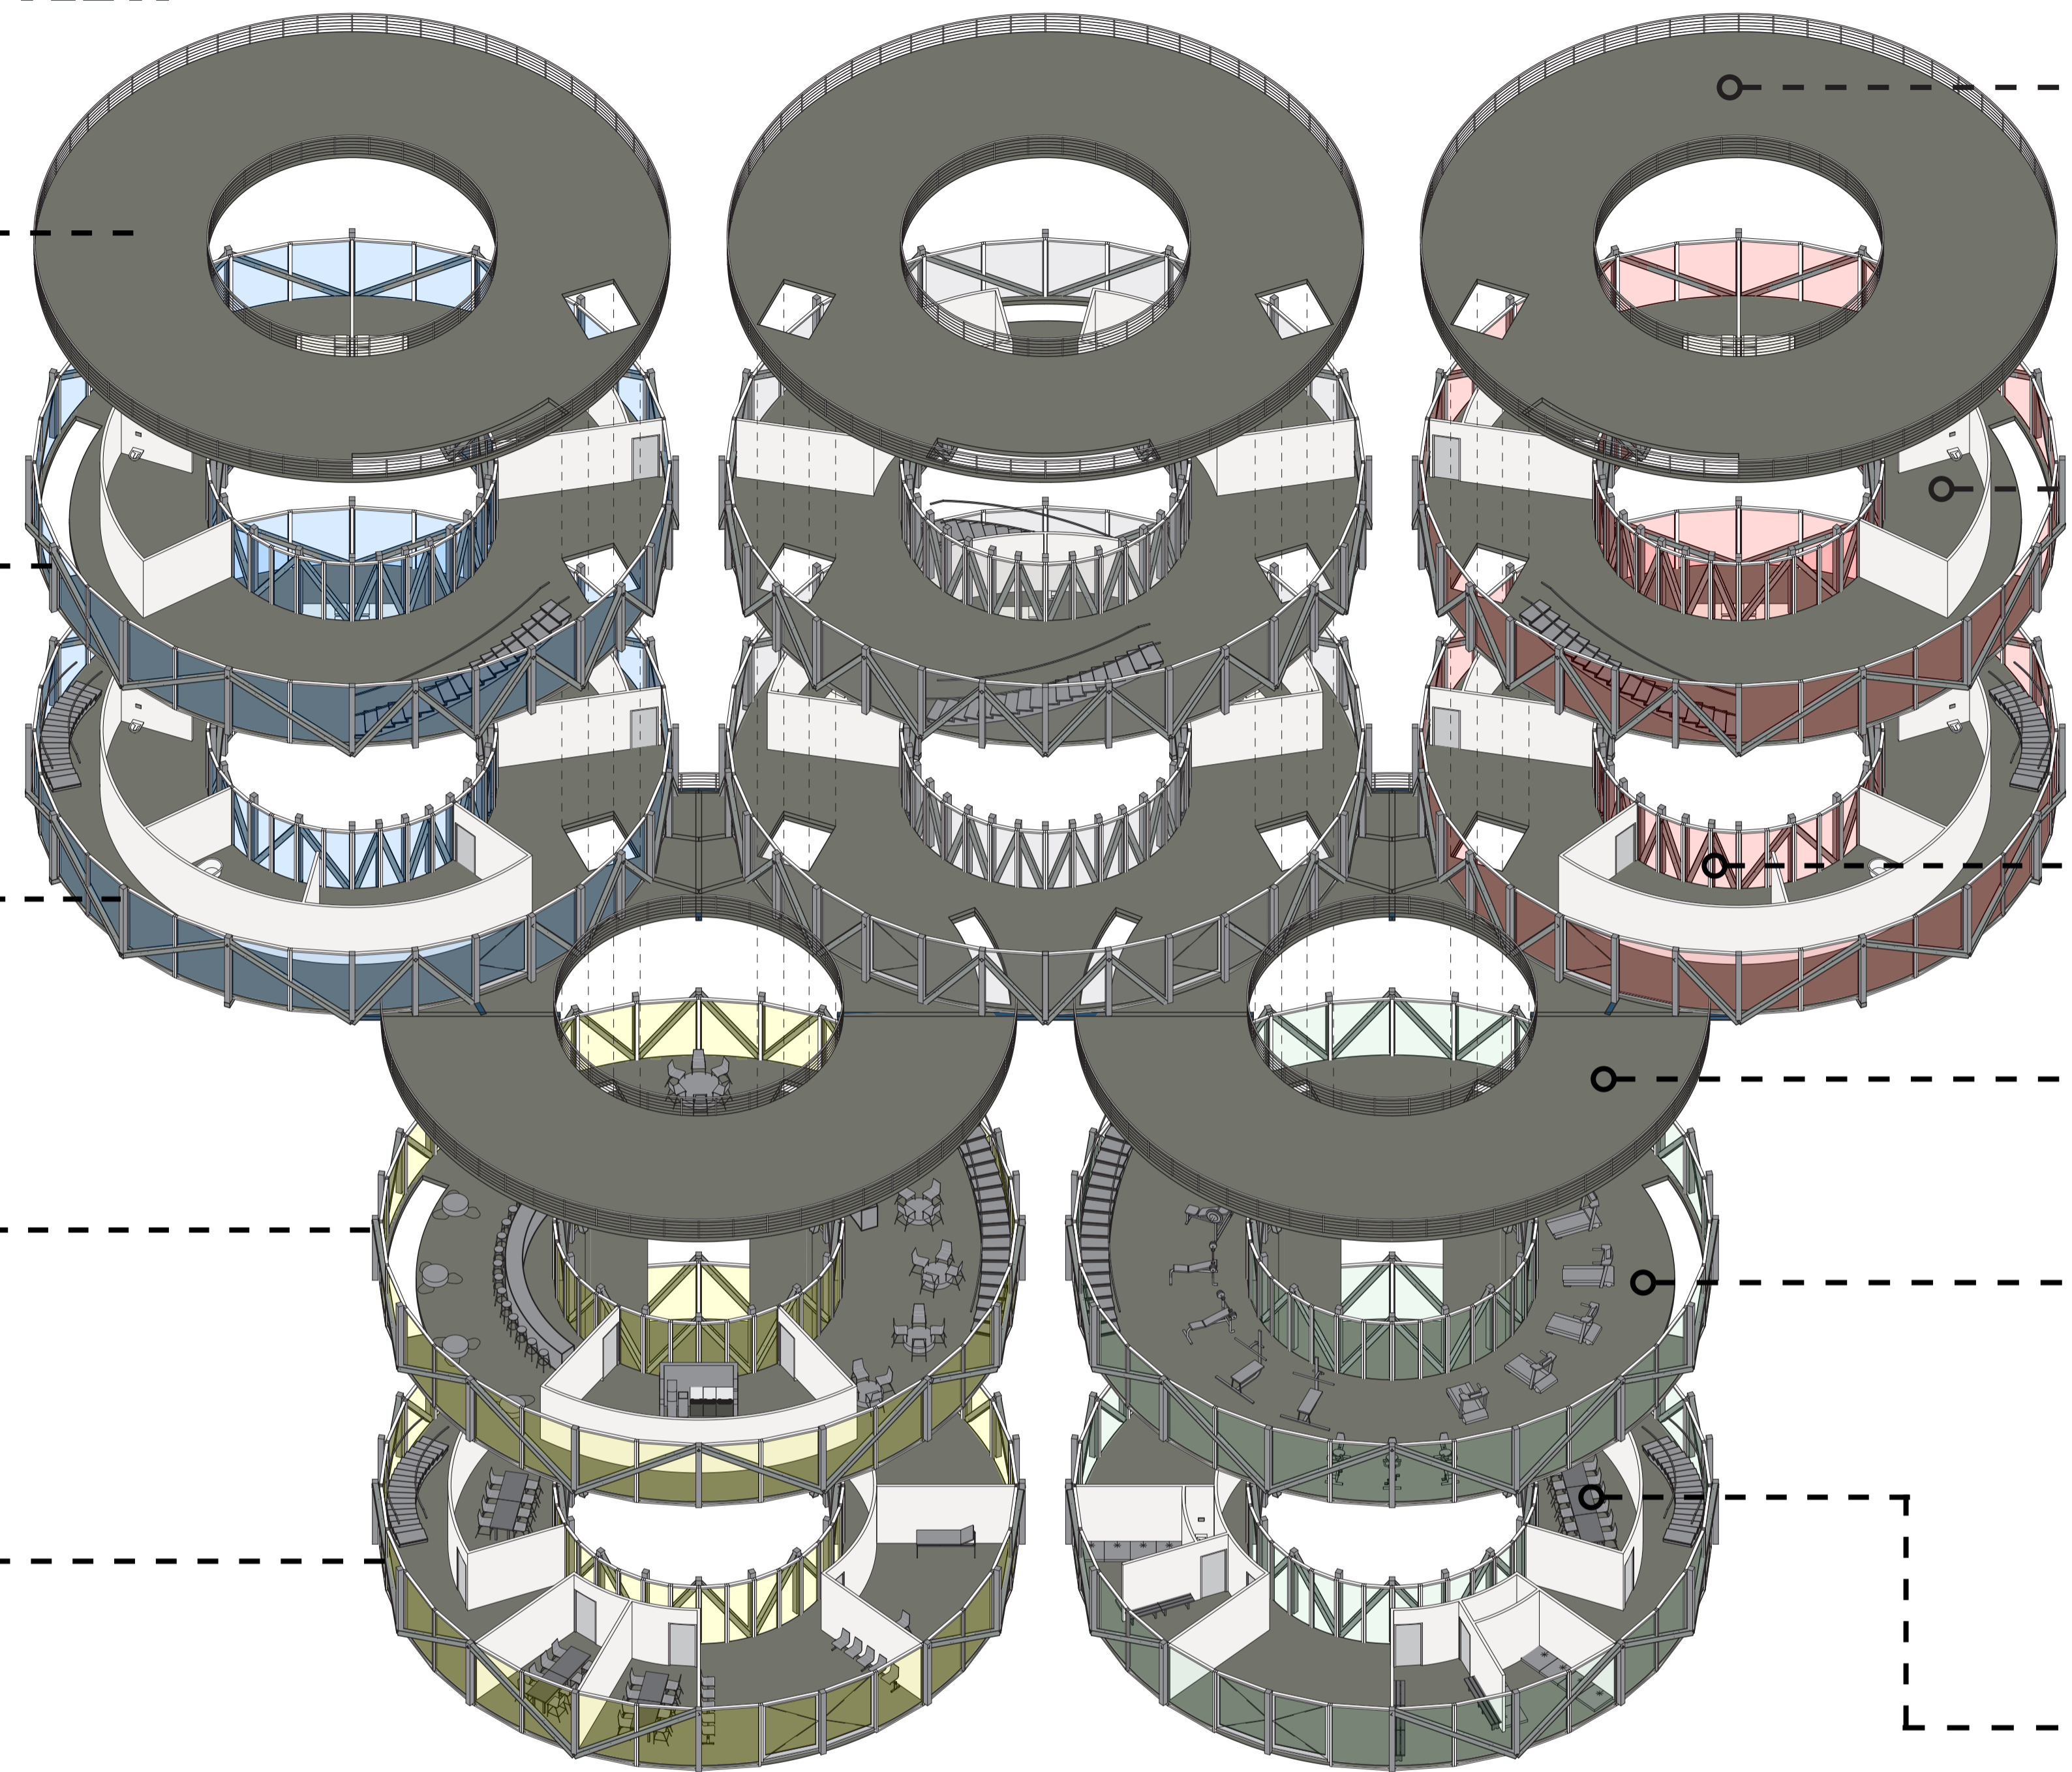

Begane grond

Team NL work:
- Fysio, herstel
- Analyse
- Besprekruimte

Strength & Conditioning:
- Heren kleedkamer
- Vrouwen kleedkamer