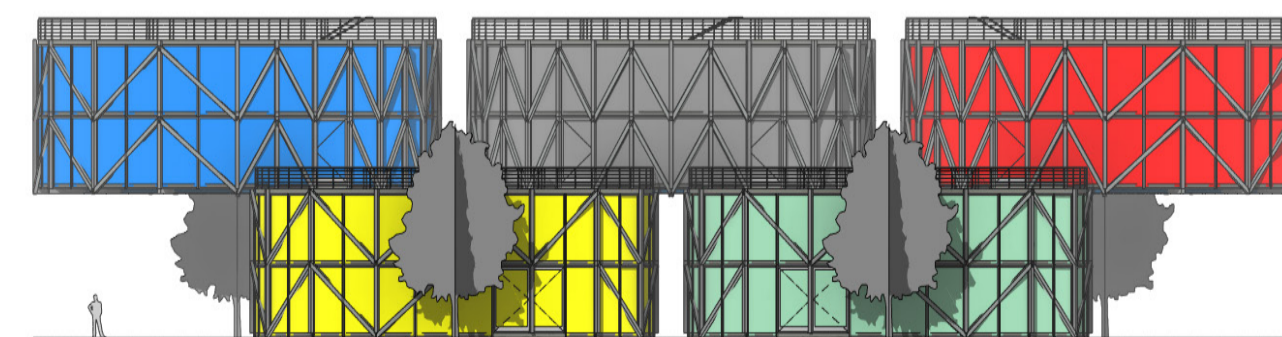

“The High Performance Rings”

Tokyo, Toyosu Bay

De opdracht:

De opdracht hield in het ontwerpen van een High Performance Centre NOC-NSF, een middelgroot multifunctioneel gebouw van ca. 1000 m². Het gebouw is ontworpen voor de Olympische zomer Spelen van 2020 in Tokyo naar mijn Populistische architectuurpositie.

Sfeerbeeld Team NL buitenruimte

Sfeerbeeld Cardio

Sfeerbeeld besprekruimte

ZIJ AANZICHT Links

VOOR AANZICHT

ZIJ AANZICHT Rechts

RENDER