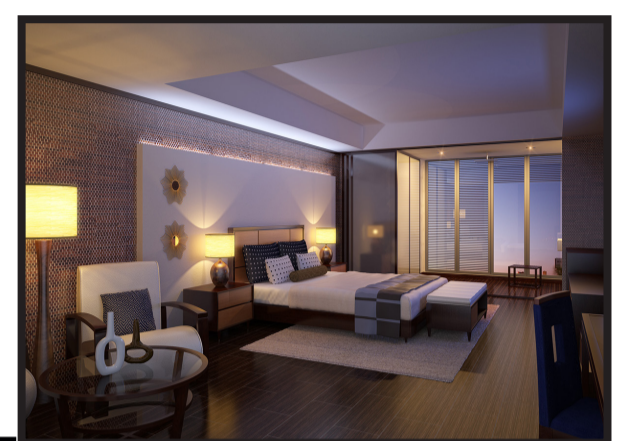

“The High Performance Rings”

Tokyo, Toyosu Bay

De opdracht:

De opdracht hield in het ontwerpen van een High Performance Centre NOC-NSF, een middelgroot multifunctioneel gebouw van ca. 1000 m². Het gebouw is ontworpen voor de Olympische zomer Spelen van 2020 in Tokyo naar mijn Populistische architectuurpositie.

Begane grond

Team NL work:
- Fysio, herstel
- Analyse
- Besprekruimte

Strength & Conditioning:
- Heren kleedkamer
- Vrouwen kleedkamer

Sfeerbeeld dakterras

Sfeerbeeld badkamer, Hotel kamer

Sfeerbeeld Hotelkamer