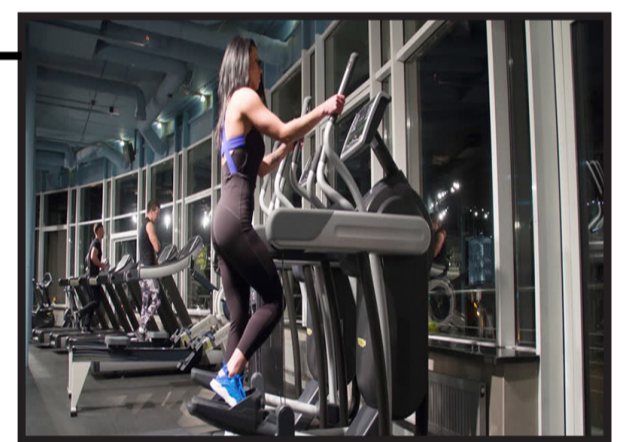

Begane grond

Team NL work:
- Fysio, herstel
- Analyse
- Besprekruimte

Strength & Conditioning:
- Heren kleedkamer
- Vrouwen kleedkamer

Sfeerbeeld dakterras

Sfeerbeeld badkamer, Hotel kamer

Sfeerbeeld Hotelkamer

Sfeerbeeld Team NL buitenruimte

Sfeerbeeld Cardio

Sfeerbeeld besprekruimte

ZIJ AANZICHT Links

VOOR AANZICHT

ZIJ AANZICHT Rechts

RENDER