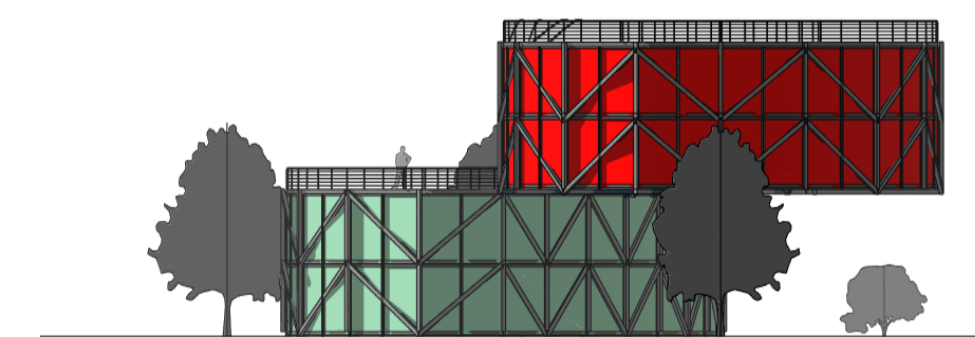

“The High Performance Rings”

Tokyo, Toyosu Bay

De opdracht:

De opdracht hield in het ontwerpen van een High Performance Centre NOC-NSF, een middelgroot multifunctioneel gebouw van ca. 1000 m². Het gebouw is ontworpen voor de Olympische zomer Spelen van 2020 in Tokyo naar mijn Populistische architectuurpositie.

Begane grond

Team NL work:
- Fysio, herstel
- Analyse
- Besprekruimte

Strength & Conditioning:
- Heren kleedkamer
- Vrouwen kleedkamer

Sfeerbeeld dakterras

Sfeerbeeld badkamer, Hotel kamer

Sfeerbeeld Hotelkamer

Sfeerbeeld Team NL buitenruimte

Sfeerbeeld Cardio

Sfeerbeeld besprekruimte

ZIJ AANZICHT Links

VOOR AANZICHT

ZIJ AANZICHT Rechts

RENDER