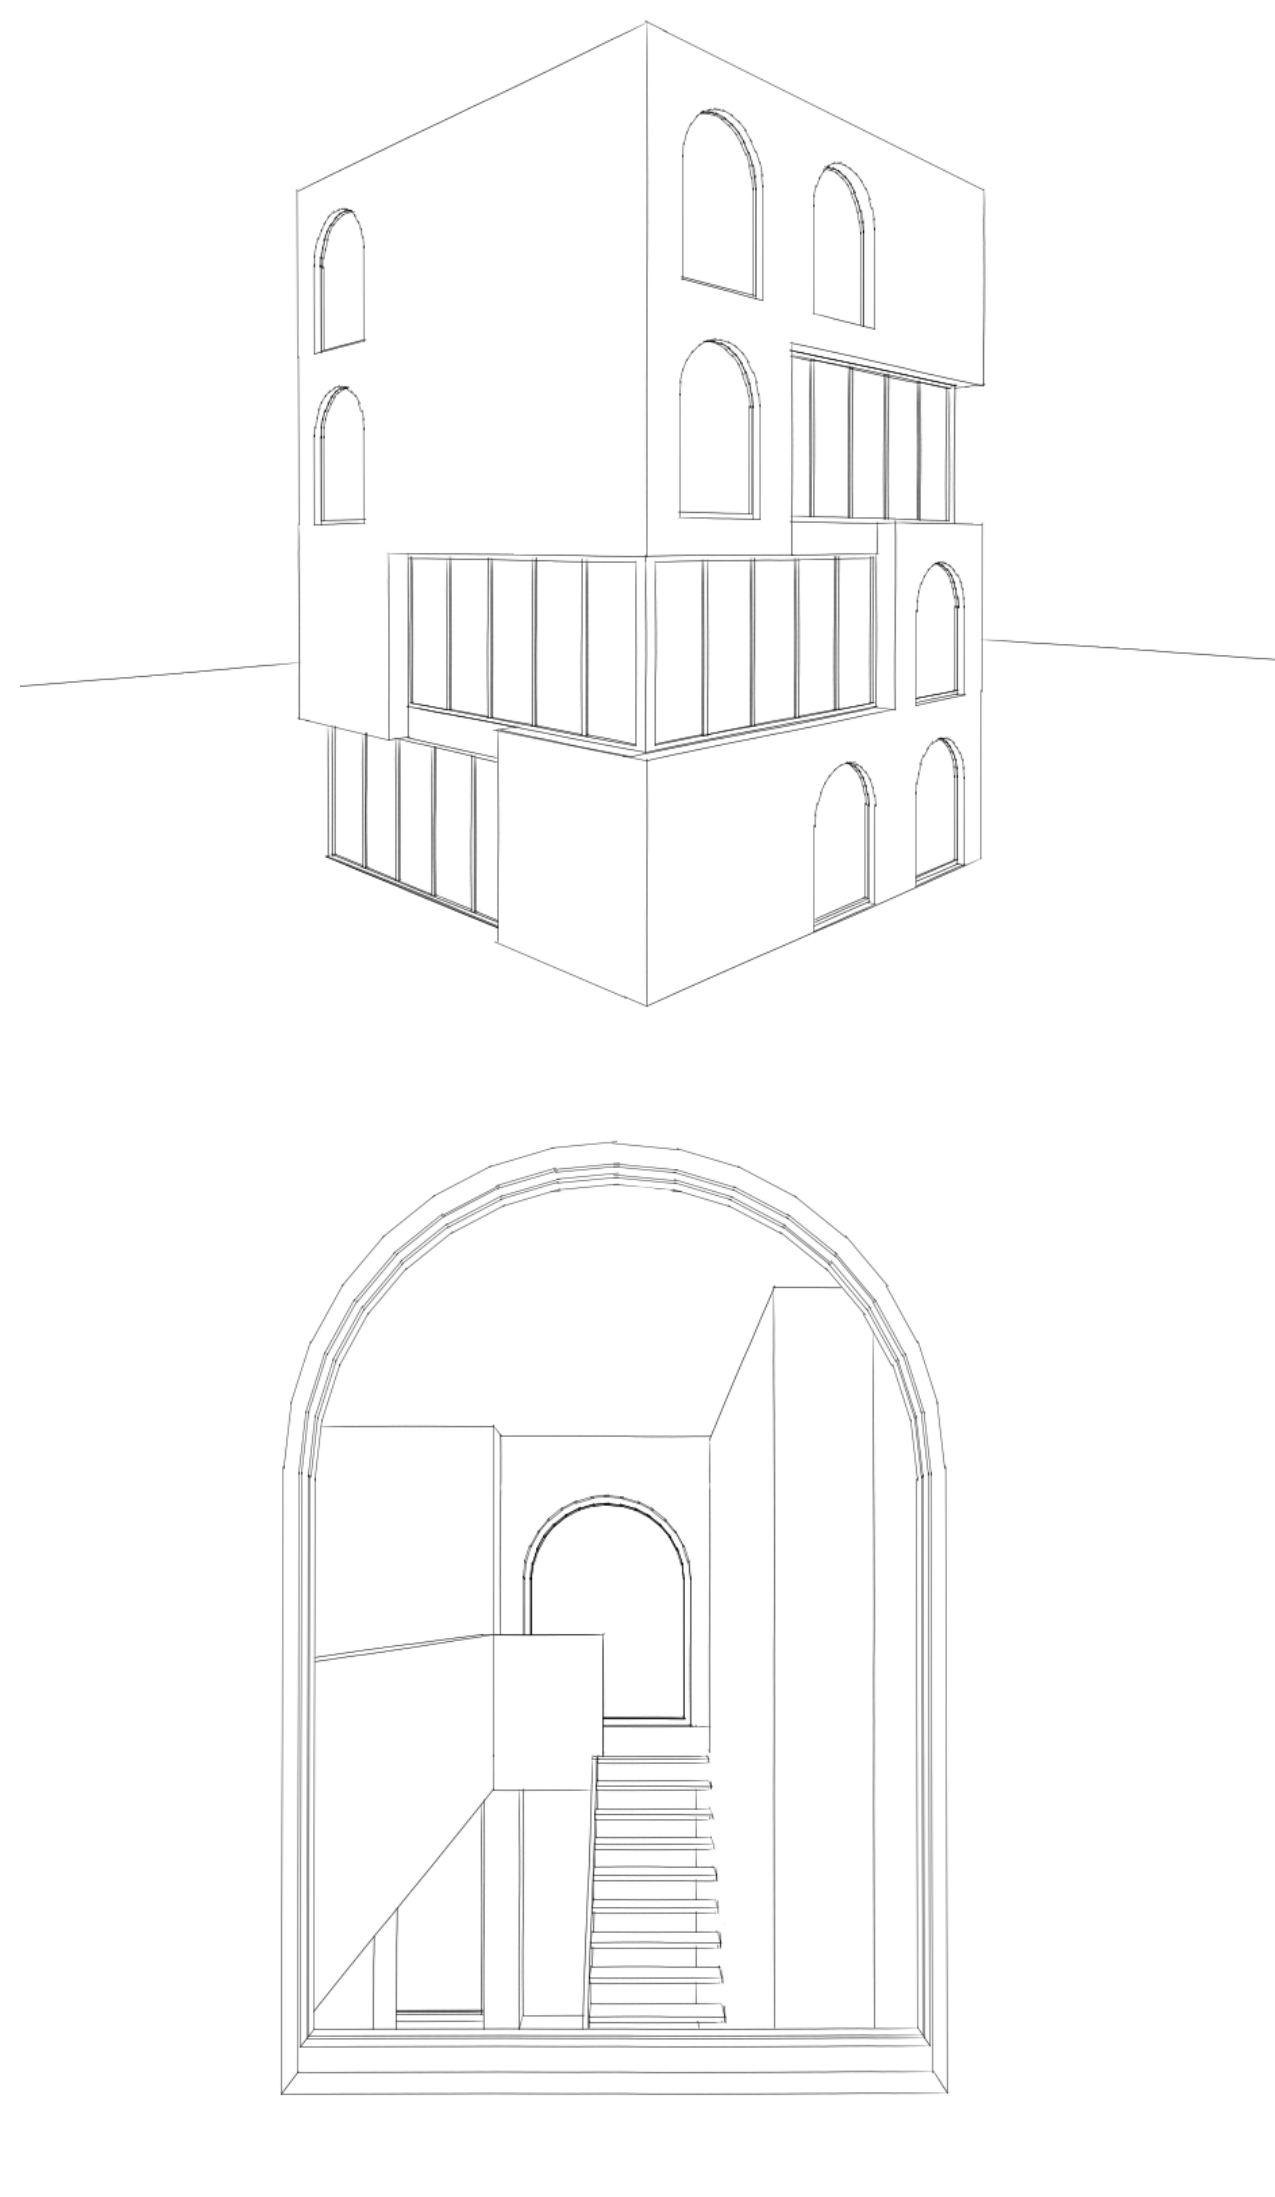

Elementair ontwerpen

HUIS 1 kubus 10x10x10 meter

HUIS 2 Woning zonder gevelopeningen en een entree op 4,75 meter

HUIS 3 Zwembad 12,5 x 3 meter

HUIS 4 250 meter boeken

HUIS 5 Geen gang