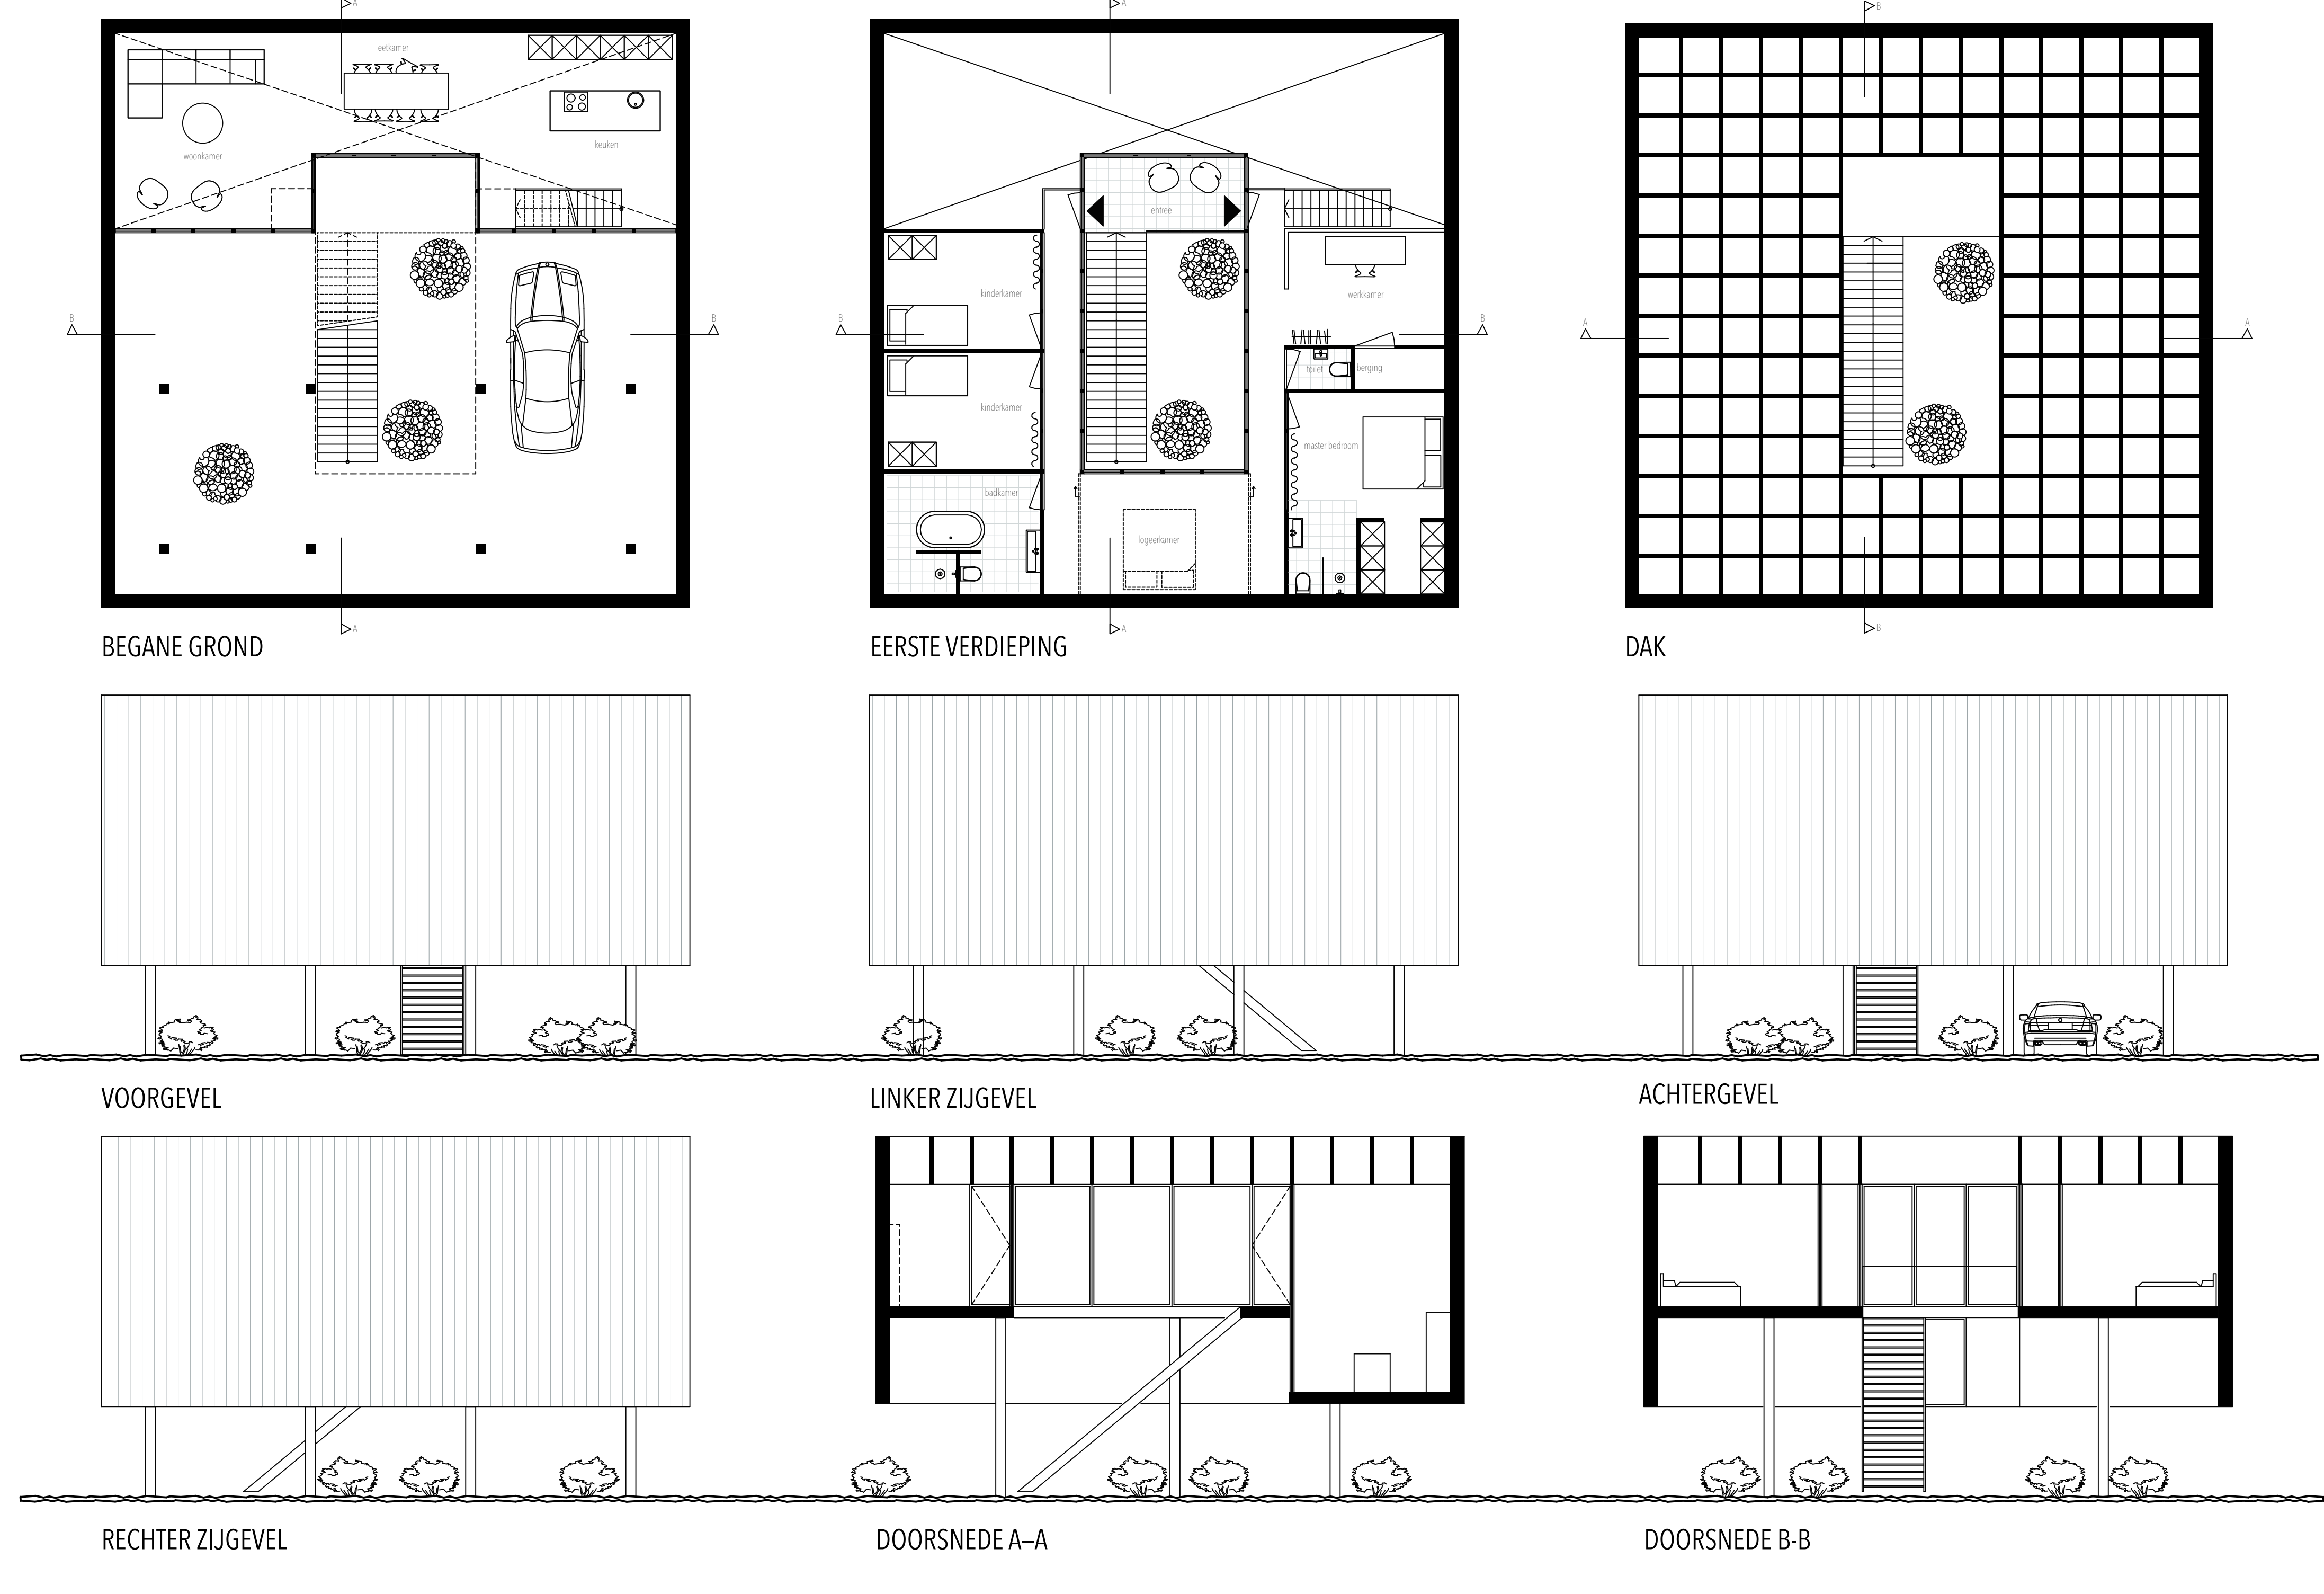

Elementair ontwerpen

HUIS 1 kubus 10x10x10 meter

HUIS 2 Woning zonder gevelopeningen en een entree op 4,75 meter

HUIS 3 Zwembad 12,5 x 3 meter

HUIS 4 250 meter boeken

HUIS 5 Geen gang