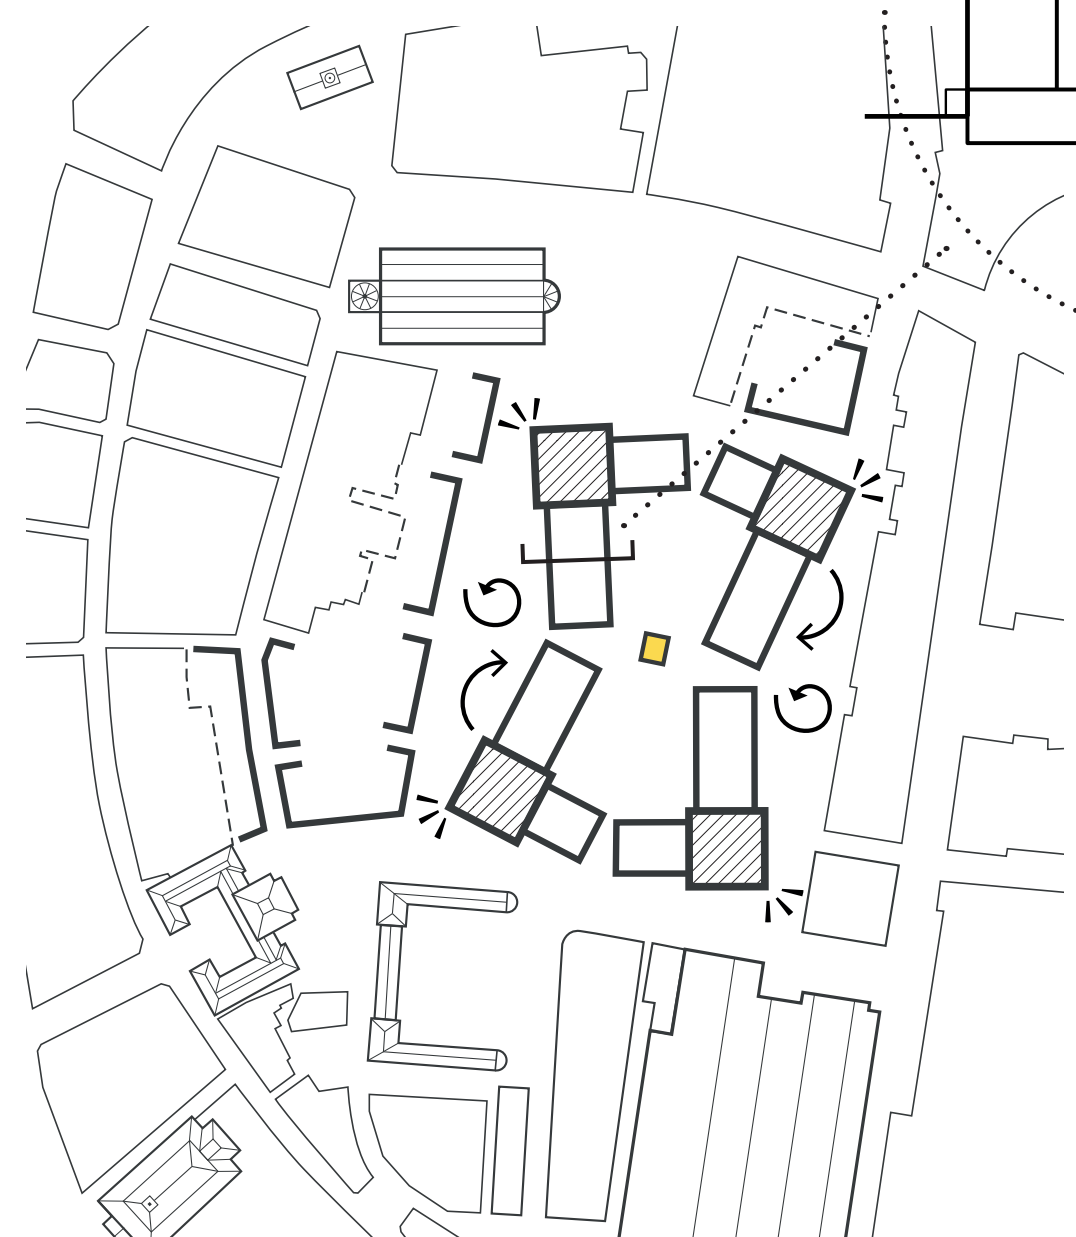

het Schiedamse hof

ontwikkeling Schiedam 1600 - 1800

concept

typologieën en accenten

- appartementen (gallerij met lift)
- appartementen (portiek met lift)
- beneden-boven woningen
- portiek woningen
- rijwoningen (dek tuinen)
- rug aan rug woningen
- rug aan rug woningen met patio
- rijwoningen

de stad in de stad, Schiedam

Michelle Ritzen

tweede verdieping

eerste verdieping

begane grond