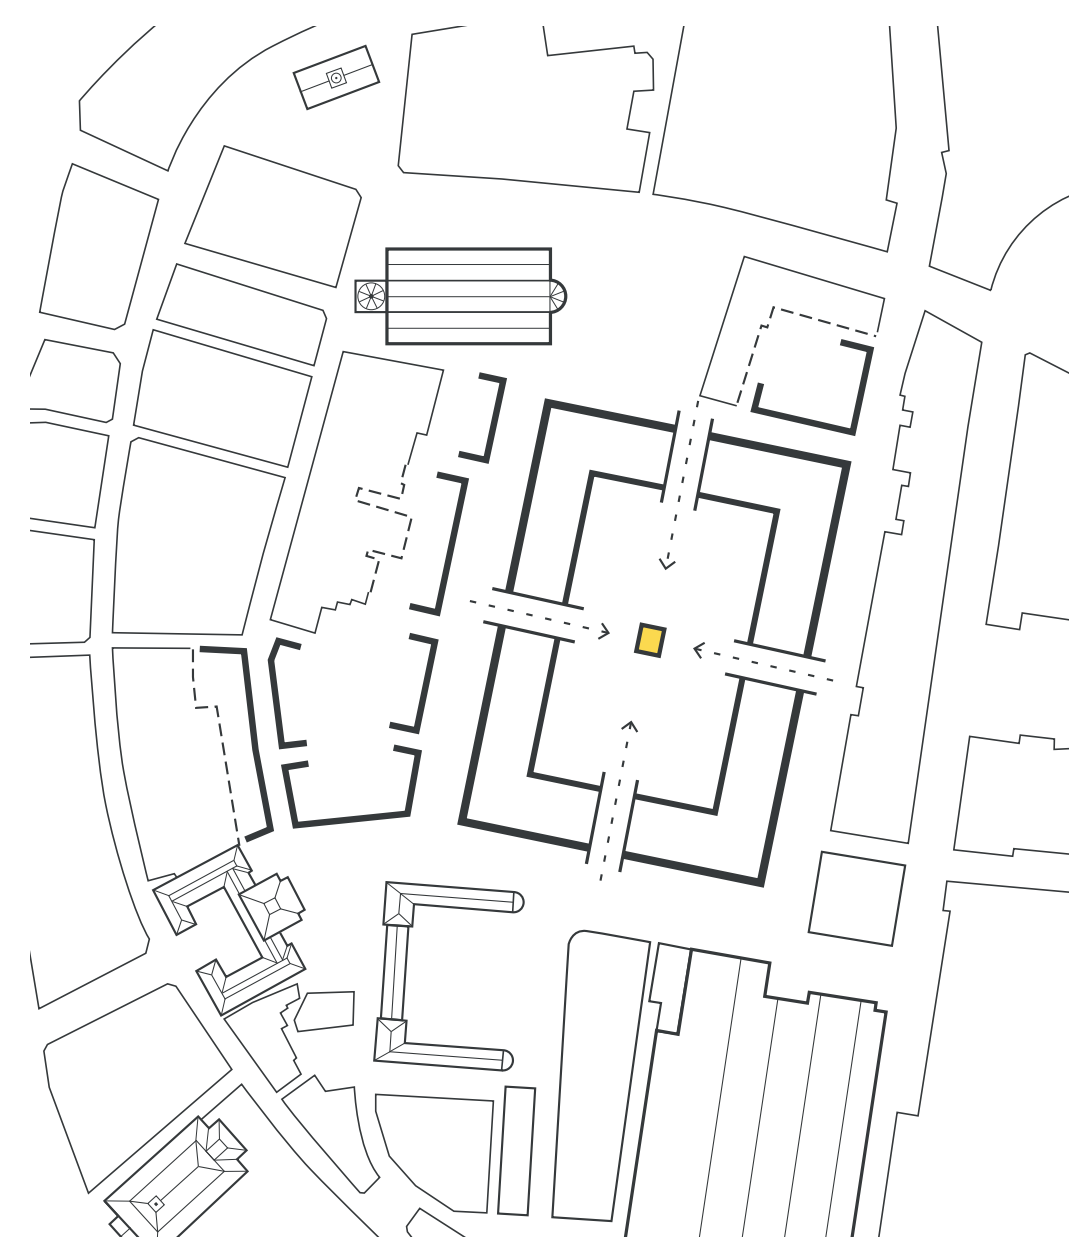

het Schiedamse hof

ontwikkeling Schiedam 1600 - 1800

concept

typologieën en accenten

- appartementen (gallerij met lift)
- appartementen (portiek met lift)
- beneden-boven woningen
- portiek woningen
- rijwoningen (dek tuinen)
- rug aan rug woningen
- rug aan rug woningen met patio
- rijwoningen

de stad in de stad, Schiedam

Michelle Ritzen

tweede verdieping

eerste verdieping

begane grond