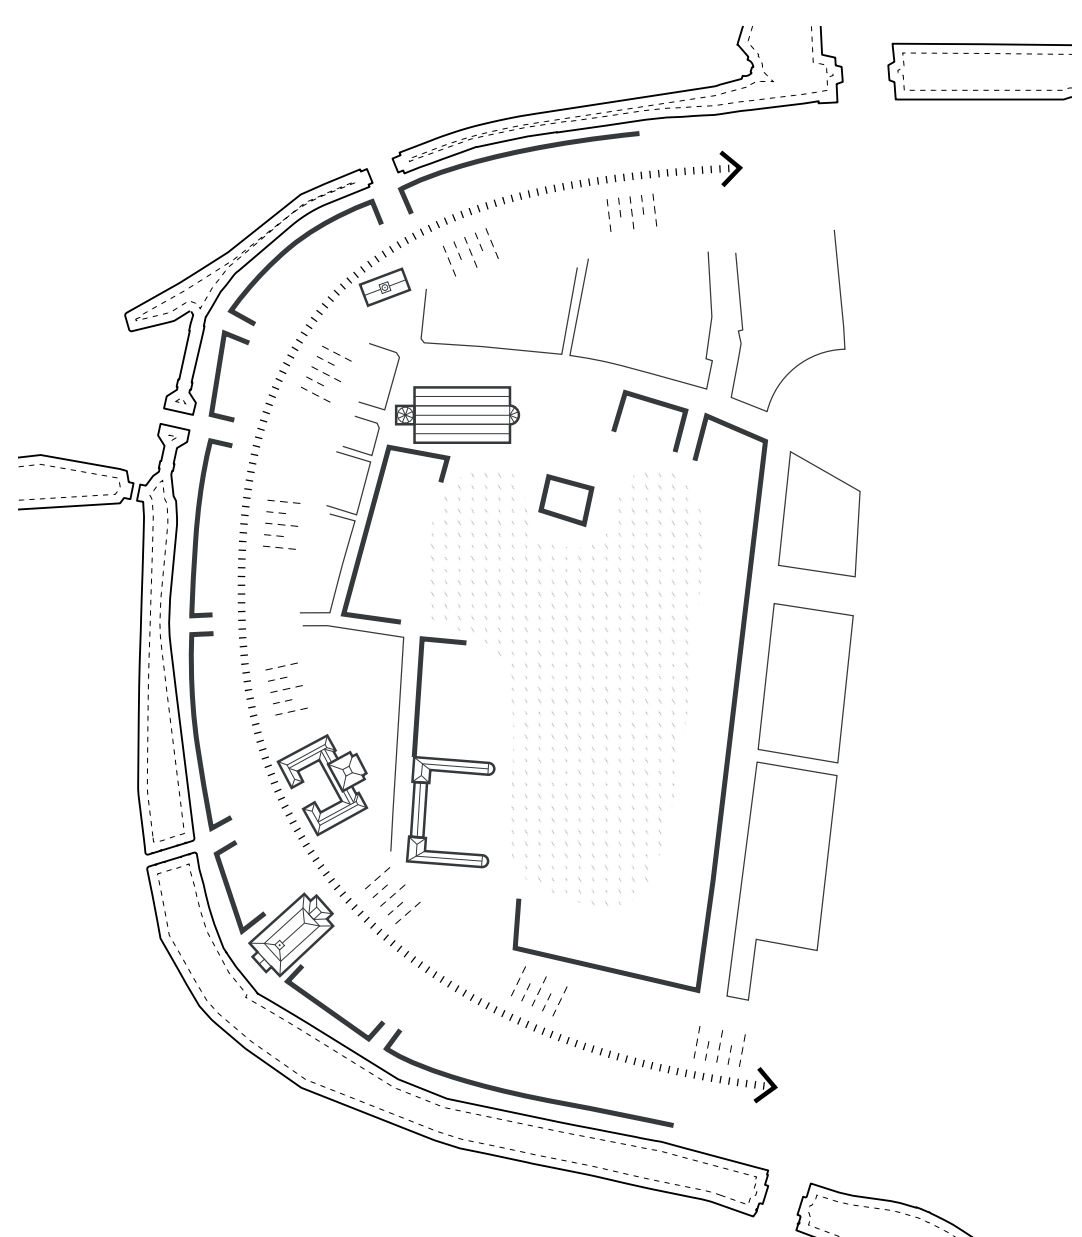

het Schiedamse hof

ontwikkeling Schiedam 1600 - 1800

concept

typologieën en accenten

- appartementen (gallerij met lift)
- appartementen (portiek met lift)
- beneden-boven woningen
- portiek woningen
- rijwoningen (dek tuinen)
- rug aan rug woningen
- rug aan rug woningen met patio
- rijwoningen

de stad in de stad, Schiedam

Michelle Ritzen

tweede verdieping

eerste verdieping

begane grond