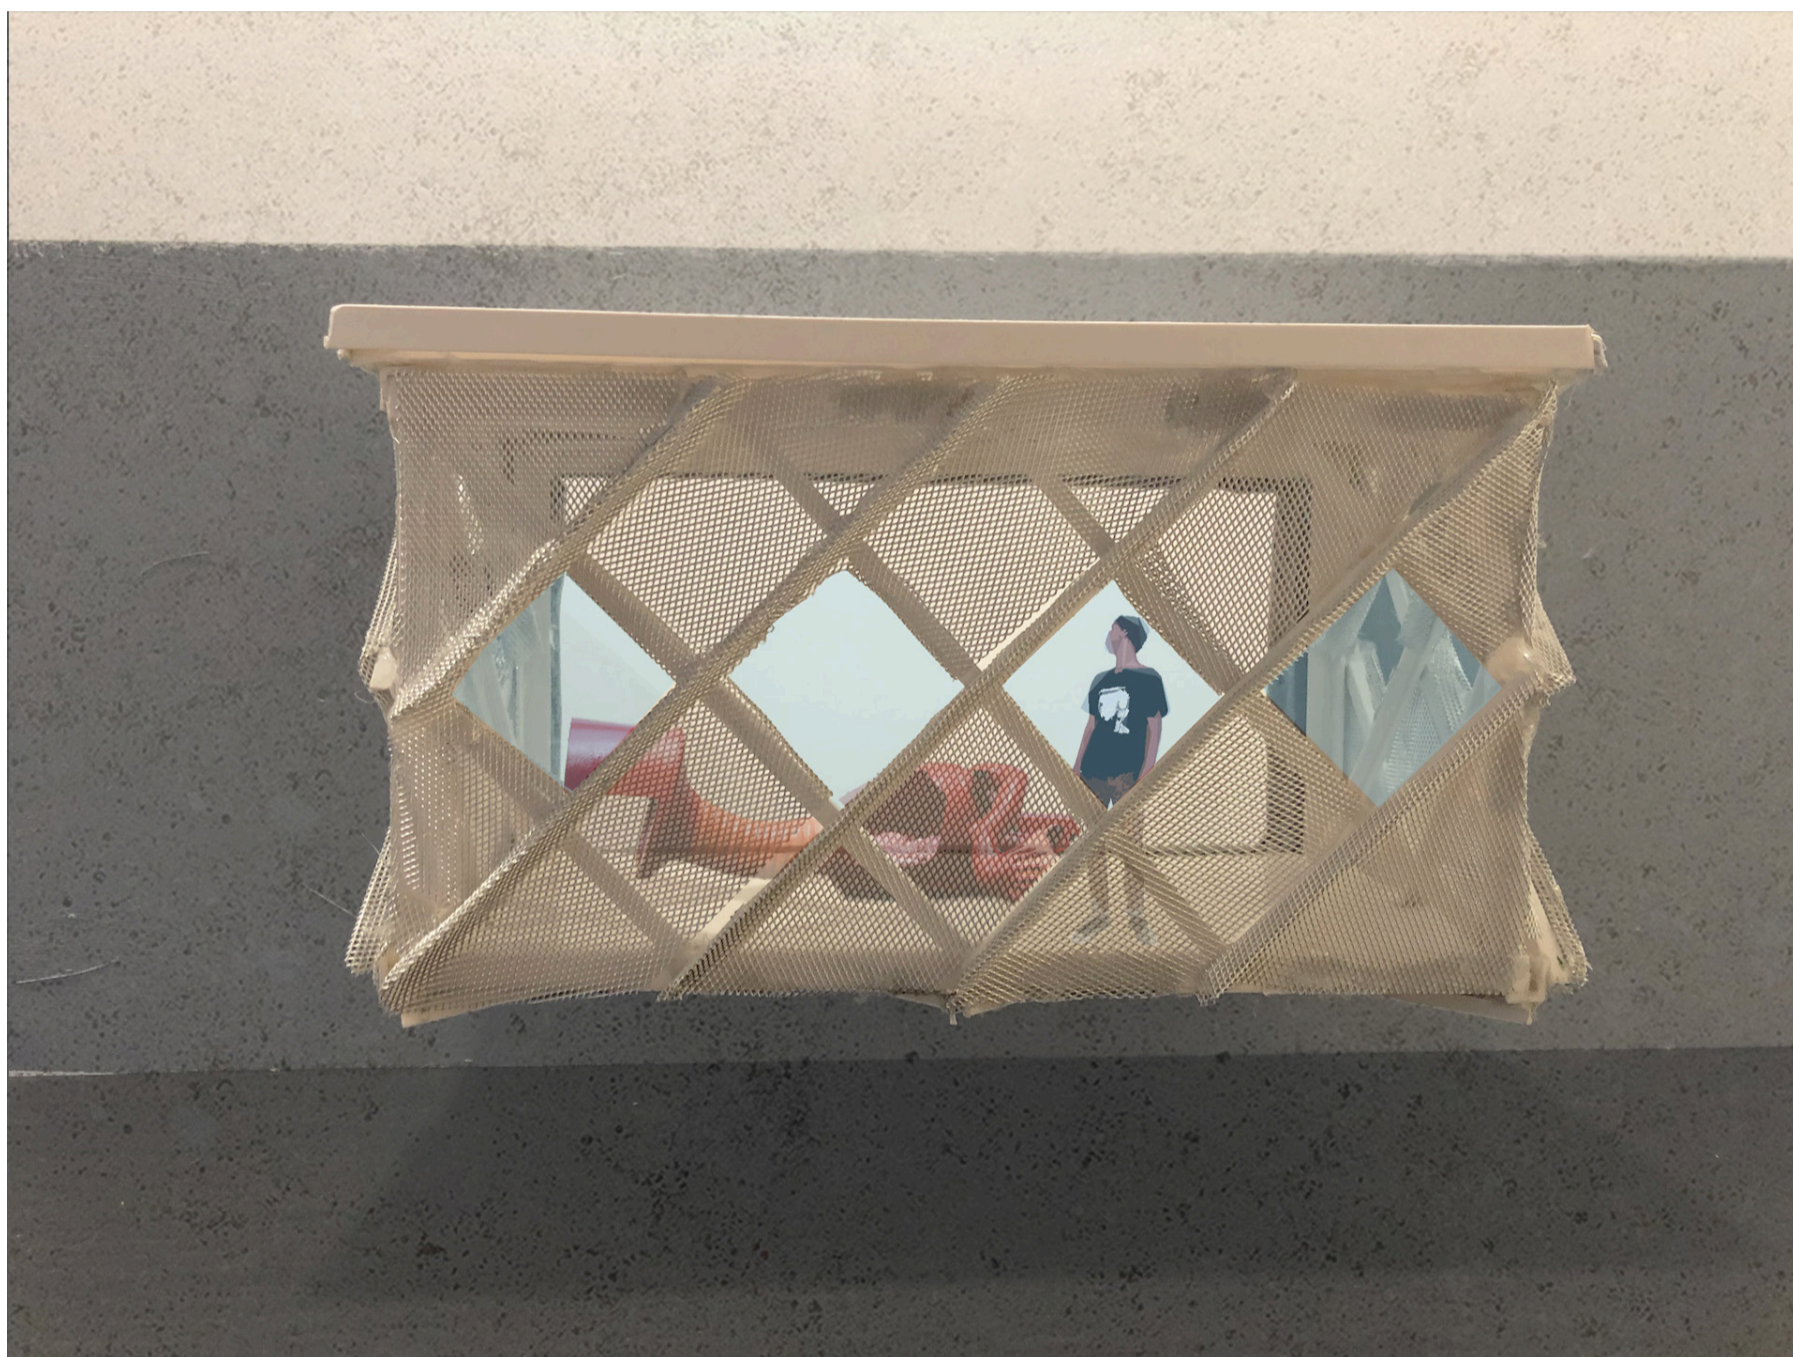

Site

AVL - Kathdraal - Rotterdam

Observatie

Knopen

Observatie

<

Observatie

Test maquette

Hoek
Doorsnede

Hoek
Exterieur

Hoek
Interieur

Gebouw

Structuur

Gebouw

Exploded view

Gebouw