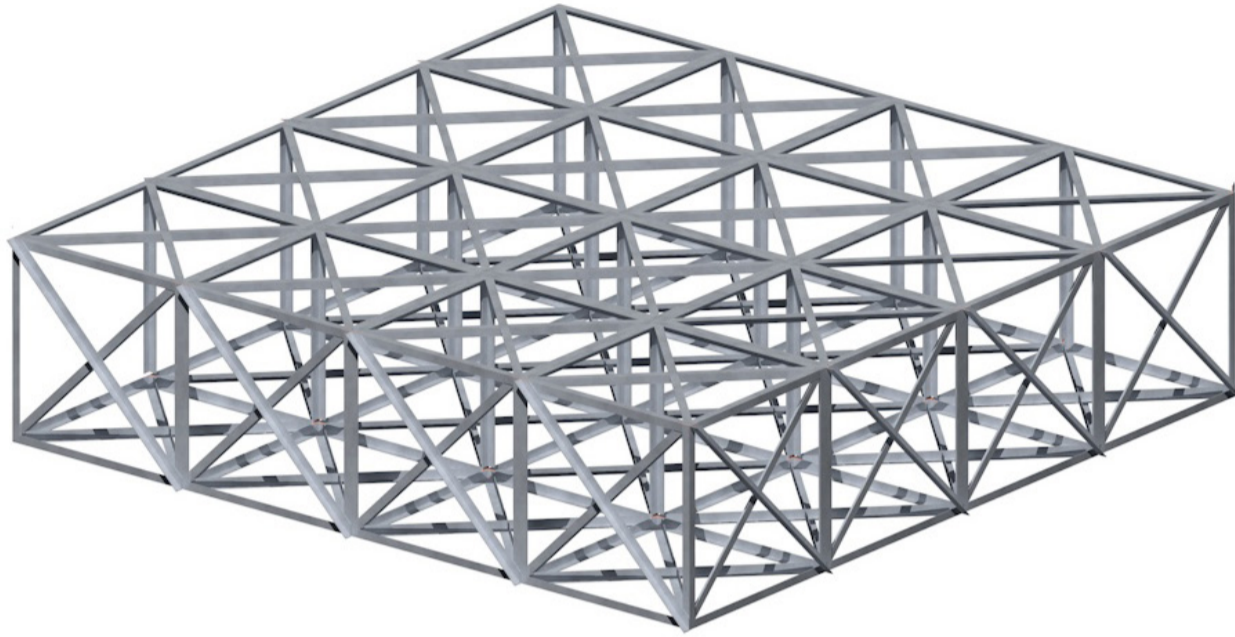

Site

AVL - Kathdraal - Rotterdam

Observatie

Knopen

Observatie

<

Observatie

Test maquette

Hoek
Doorsnede

Hoek
Exterieur

Hoek
Interieur

Gebouw

Structuur

Gebouw

Exploded view

Gebouw