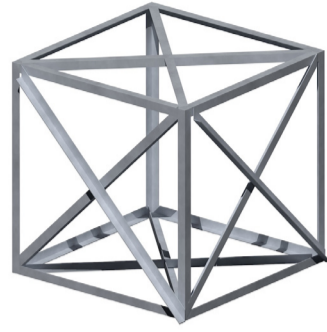

Infinite extension
Bart-Jan van Wijk

Drie beelden

Programma

Joep van Lieshout - Clip-on - Utrecht

Drie beelden

Structuur

Eiffel - Bridge - Girona

Drie beelden

Site

AVL - Kathdraal - Rotterdam

Observatie

Knopen

Observatie

<

Observatie

Test maquette

Hoek
Doorsnede

Hoek
Exterieur

Hoek
Interieur

Gebouw

Structuur

Gebouw

Exploded view

Gebouw