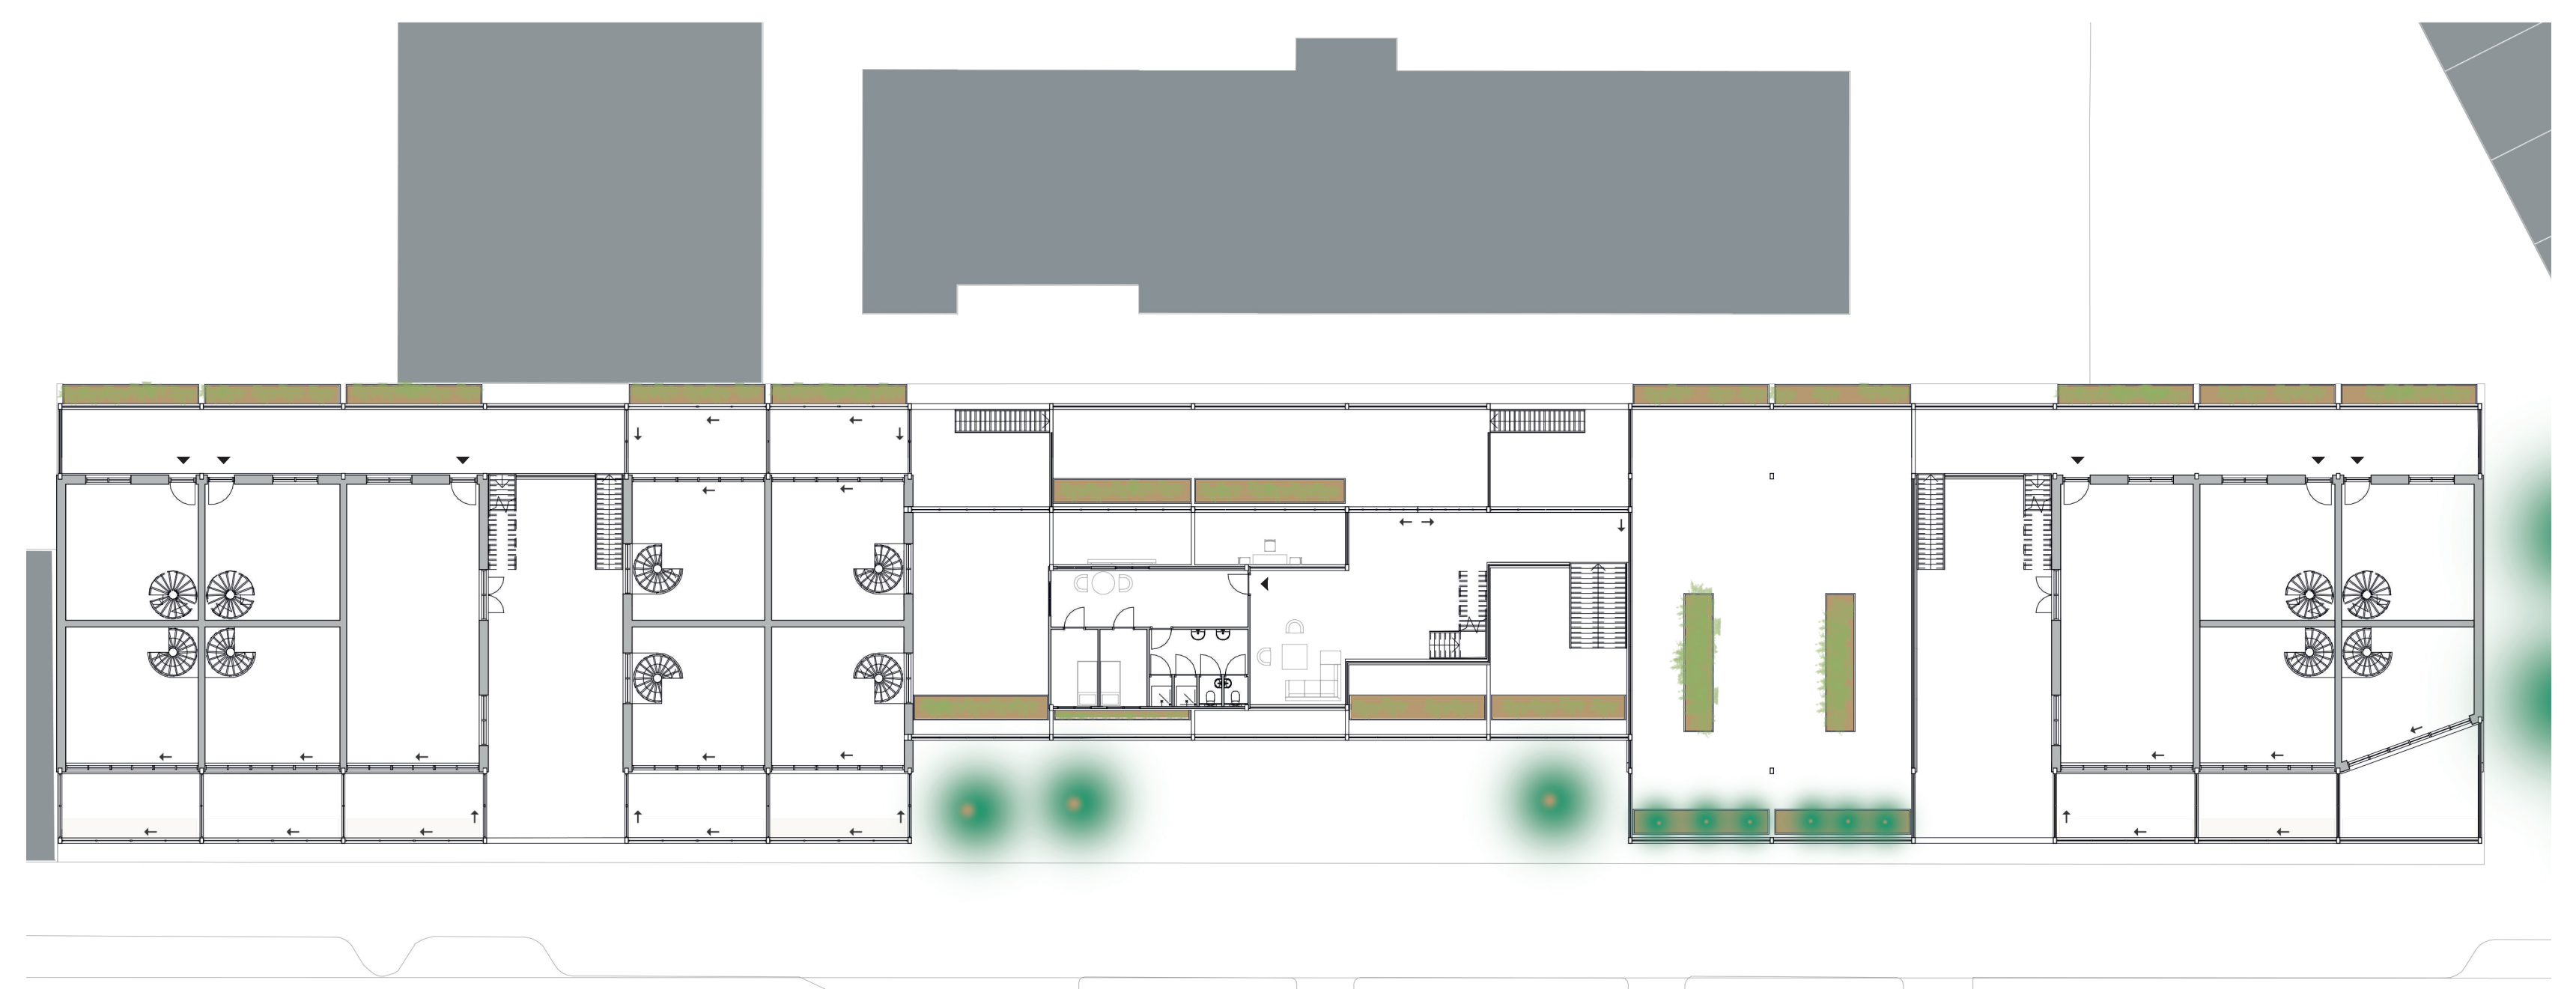

GREENHOUSE ROTTERDAM

Yannick Hoogstrate
APRIL - JUNI 2019
STUDIO (E)CO-LIVING
HOODRIFT, ROTTERDAM

Het concept Greenhouse Rotterdam biedt een omgeving die bijdraagt aan de duurzame toekomst van Rotterdam. Onderdeel hiervan is een collectieve woonomgeving die zelf gebouwd en onderhouden wordt door haar (toekomstige) bewoners. Binnen het constructieve frame is iedereen vrij om invulling te geven aan ieders woonwensen. De insteek van het concept is een bijdrage leveren aan de verkleining van de ecologische footprint. Dit wordt bereikt door kennisdeling, samenwerking, eigen voedselvoorziening en toepassing van hergebruikte en duurzame materialen. Kortom Greenhouse Rotterdam is een duurzame plek voor de buurt en de stad.

SITUATIE
1:500

Overzicht constructief frame met wintertuinen en collectieve kas, woningen worden zelf gebouwd door (toekomstige) bewoners.

PLATTEGROND
begane grond - 1:250

PLATTEGROND
1e verdieping - 1:250

Overzicht mogelijke invulling constructief frame door toepassing van hergebruikte en duurzame (bouw)materialen.

PLATTEGROND
2e verdieping - 1:250

DOORSNEDE
1:250

VOORGEVEL
1:250