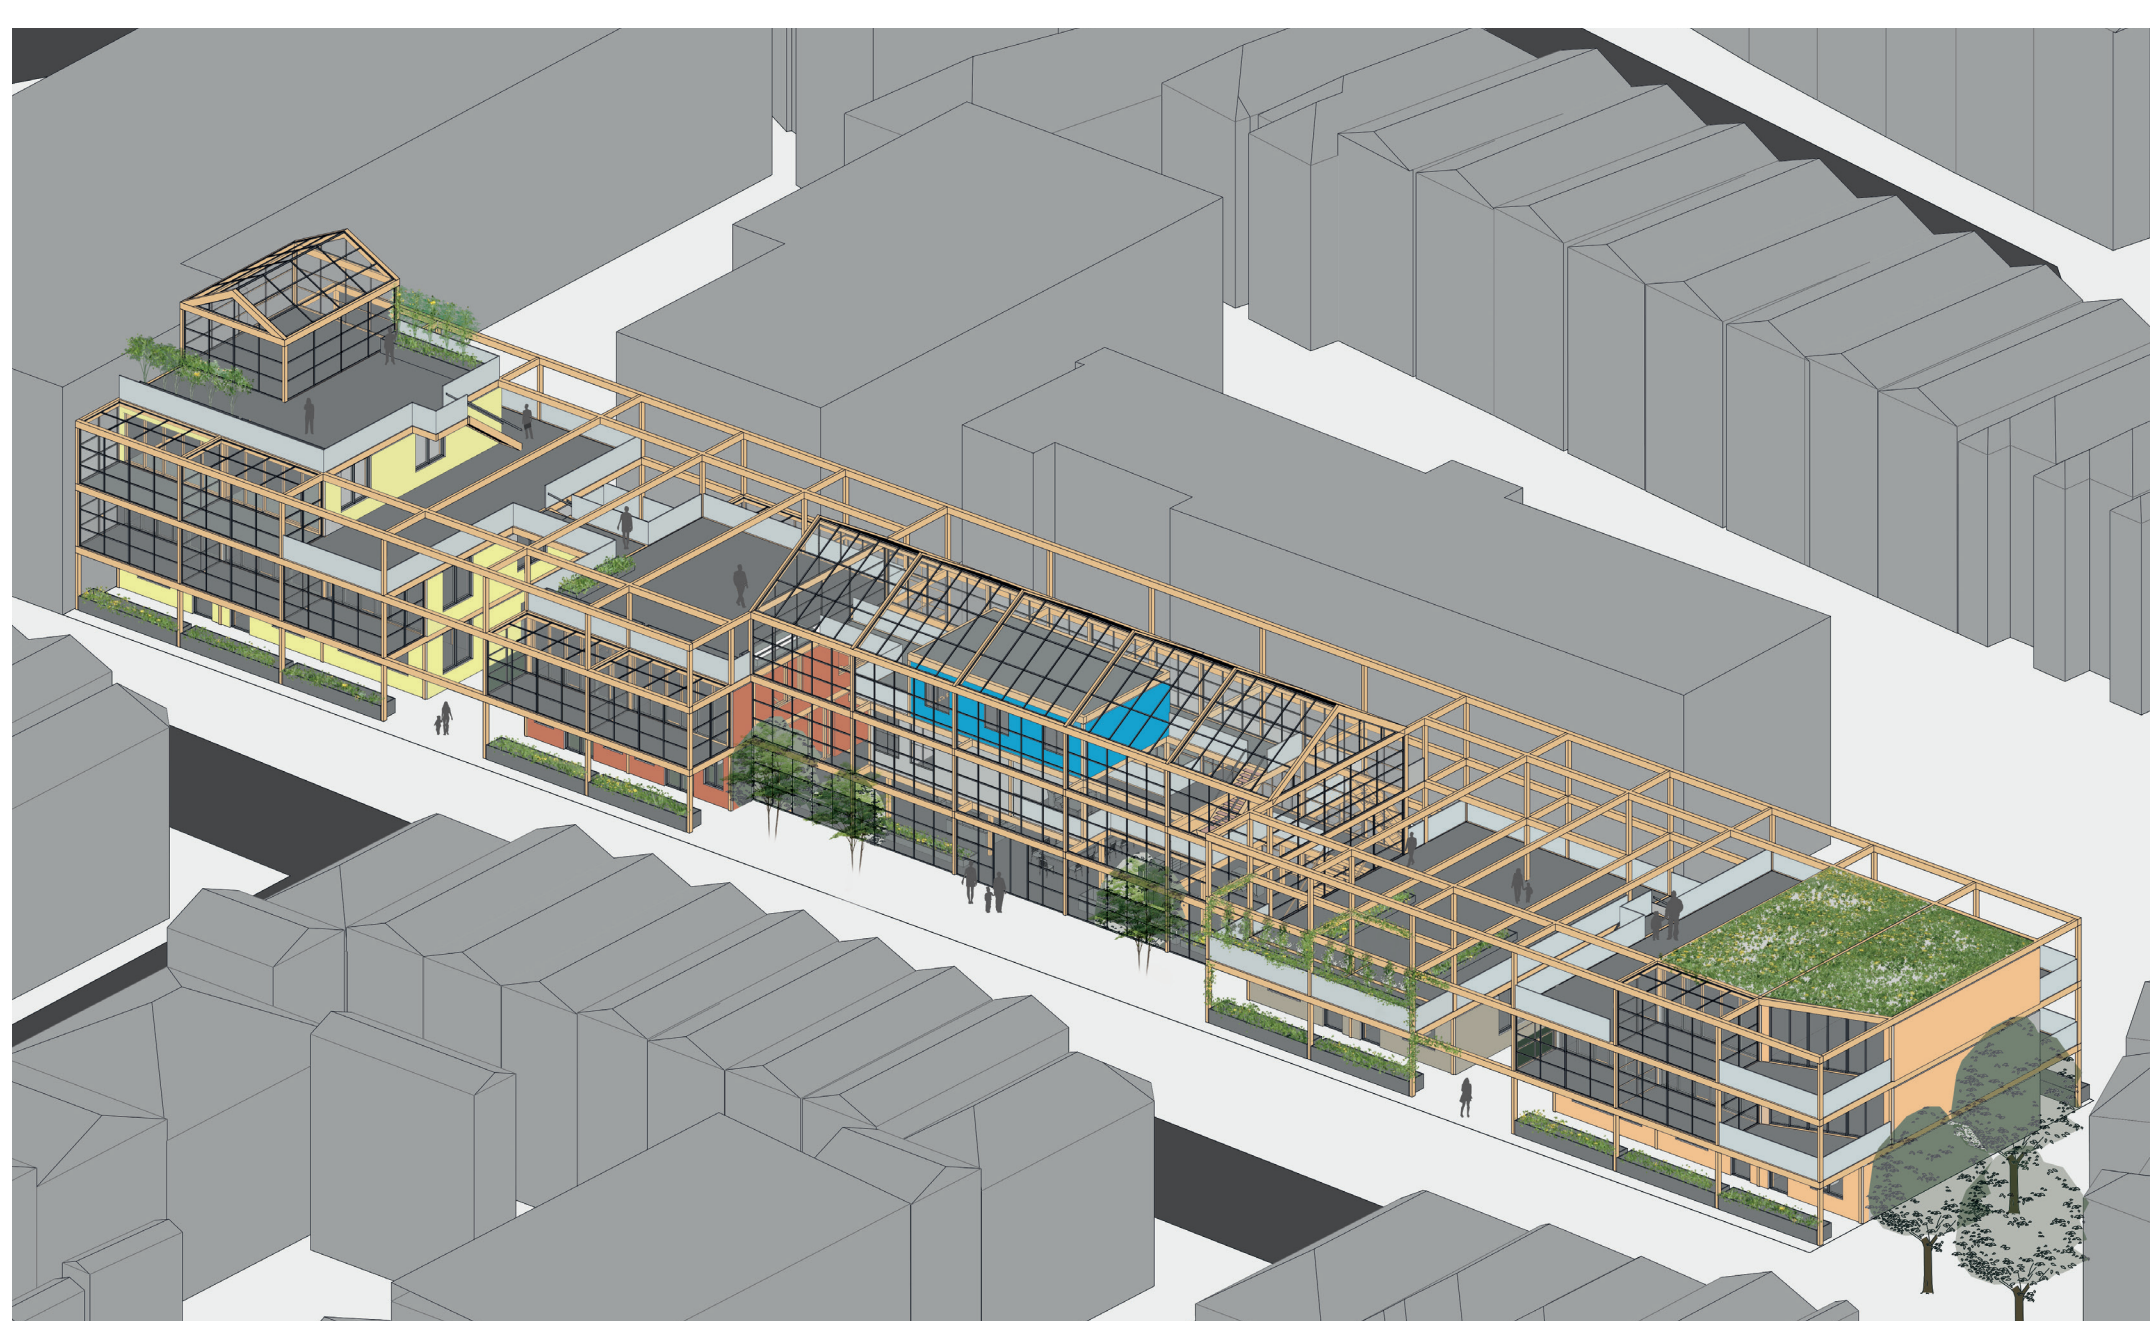

GREENHOUSE ROTTERDAM

Yannick Hoogstrate
APRIL - JUNI 2019
STUDIO (E)CO-LIVING
HOODRIFT, ROTTERDAM

Het concept Greenhouse Rotterdam biedt een omgeving die bijdraagt aan de duurzame toekomst van Rotterdam. Onderdeel hiervan is een collectieve woonomgeving die zelf gebouwd en onderhouden wordt door haar (toekomstige) bewoners. Binnen het constructieve frame is iedereen vrij om invulling te geven aan ieders woonwensen. De insteek van het concept is een bijdrage leveren aan de verkleining van de ecologische footprint. Dit wordt bereikt door kennisdeling, samenwerking, eigen voedselvoorziening en toepassing van hergebruikte en duurzame materialen. Kortom Greenhouse Rotterdam is een duurzame plek voor de buurt en de stad.

SITUATIE
1:500

Overzicht constructief frame met wintertuinen en collectieve kas, woningen worden zelf gebouwd door (toekomstige) bewoners.

PLATTEGROND
begane grond - 1:250

PLATTEGROND
1e verdieping - 1:250