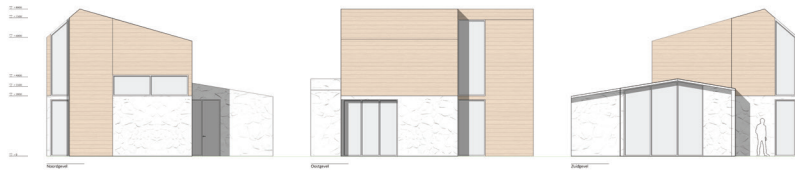

VERSCHILLENDE SCHAALNIVEAUS

Cluster van 3 woningen. Gezamenlijk delen de 3 woningen een erf en hebben ze individueel nog een eigen buitenruimte. Er zijn 5 verschillende schaalniveaus van privé tot gemeenschappelijke ruimtes.

Circle of life community

Senior	Opstal	Helling	Niet ingevuld groen	Vijver	Deelkoelkast
Starter	Gem. voorzieningen	Vlonders	Ingevuld groen	Containers	Smartboard
Gezin		Boom		Bbq tafel	Schaal 1:500

SENIOREN WONING

Schaal 1:100

STARTERS WONING

Schaal 1:100

GEZINS WONING

Schaal 1:100

+

+