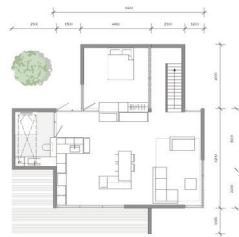

VERSCHILLENDE SCHAALNIVEAUS

Cluster van 3 woningen. Gezamenlijk delen de 3 woningen een erf en hebben ze individueel nog een eigen buitenruimte. Er zijn 5 verschillende schaalniveaus van privé tot gemeenschappelijke ruimtes.

Schaal 1:100

STARTERS WONING

Schaal 1:100

GEZINS WONING

Schaal 1:100

+

+