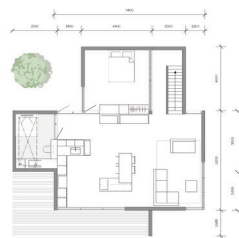

VERSCHILLENDE SCHAALNIVEAUS

Cluster van 3 woningen. Gezamenlijk delen de 3 woningen een erf en hebben ze individueel nog een eigen buitenruimte. Er zijn 5 verschillende schaalniveaus van privé tot gemeenschappelijke ruimtes.

Circle of life community

Senior	Opstal	Helling	Niet ingevuld groen	Vijver	Deelkoelkast
Starter	Gem. voorzieningen	Vlonders	Ingevuld groen	Containers	Smartboard
Gezin		Boom		Bbq tafel	Schaal 1:500

SENIOREN WONING

Schaal 1:100

STARTERS WONING

Schaal 1:100

GEZINS WONING

Schaal 1:100

+

+