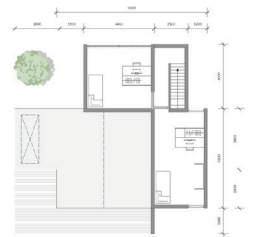

VERSCHILLENDE SCHAALNIVEAUS

Cluster van 3 woningen. Gezamenlijk delen de 3 woningen een erf en hebben ze individueel nog een eigen buitenruimte. Er zijn 5 verschillende schaalniveaus van privé tot gemeenschappelijke ruimtes.

Schaal 1:100

STARTERS WONING

Schaal 1:100

GEZINS WONING

Schaal 1:100

+

+