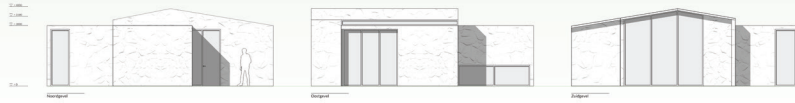

VERSCHILLENDE SCHAALNIVEAUS

Cluster van 3 woningen. Gezamenlijk delen de 3 woningen een erf en hebben ze individueel nog een eigen buitenruimte. Er zijn 5 verschillende schaalniveaus van privé tot gemeenschappelijke ruimtes.

Circle of life community

Senior	Opstal	Helling	Niet ingevuld groen	Vijver	Deelkoelkast
Starter	Gem. voorzieningen	Vlonders	Ingevuld groen	Containers	Smartboard
Gezin		Boom		Bbq tafel	Schaal 1:500

SENIOREN WONING