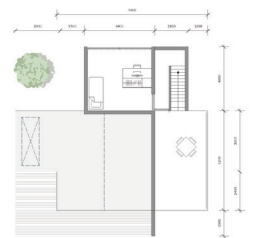

VERSCHILLENDE SCHAALNIVEAUS

Cluster van 3 woningen. Gezamenlijk delen de 3 woningen een erf en hebben ze individueel nog een eigen buitenruimte. Er zijn 5 verschillende schaalniveaus van privé tot gemeenschappelijke ruimtes.

Circle of life community

Senior	Opstal	Helling	Niet ingevuld groen	Vijver	Deelkoelkast
Starter	Gem. voorzieningen	Vlonders	Ingevuld groen	Containers	Smartboard
Gezin		Boom		Bbq tafel	Schaal 1:500

SENIOREN WONING

Schaal 1:100

STARTERS WONING

Schaal 1:100

GEZINS WONING

Schaal 1:100

+

+