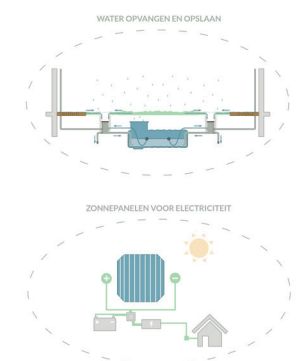

PROBLEEMSTELLING

ONDERZOEK

CONCEPT

VERSCHILLENDE SCHAALNIVEAUS

Circle of life community

Senior	Opstal	Helling	Niet ingevuld groen	Vijver	Deelkoelkast
Starter	Gem. voorzieningen	Vlonders	Ingevuld groen	Containers	Smartboard
Gezin		Boom		Bbq tafel	Schaal 1:500