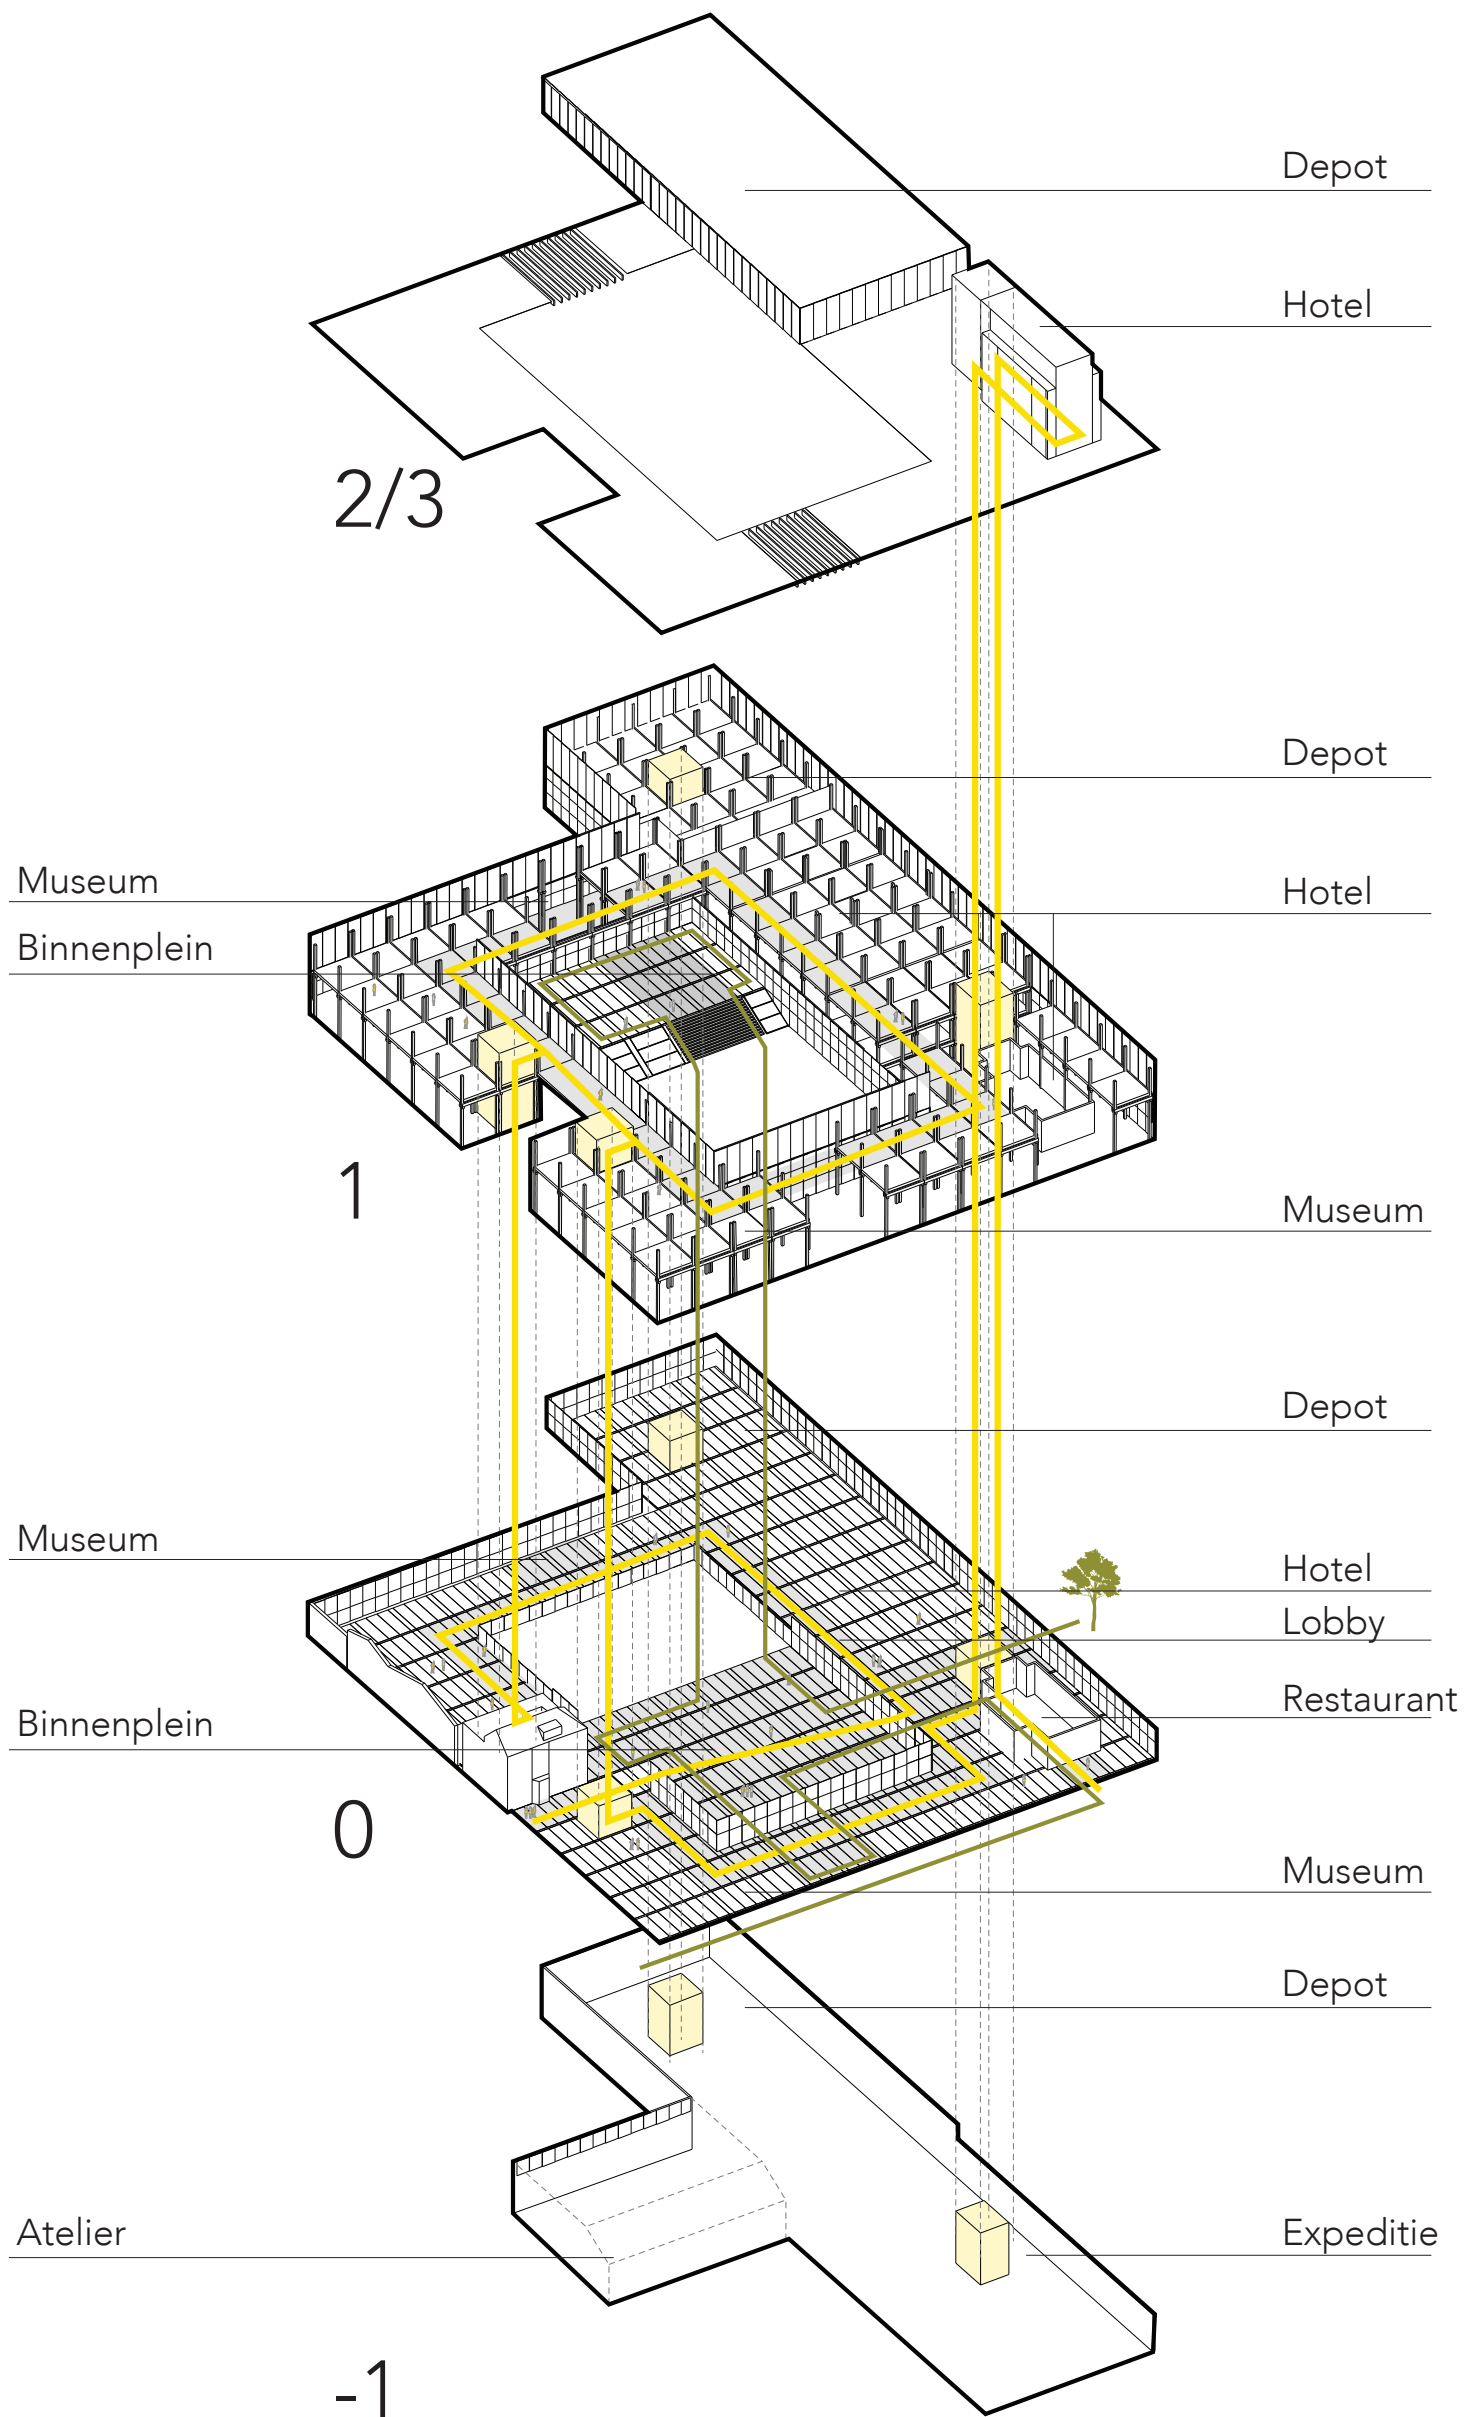

# Impressie gevel

Combinatie van transparant en semitransparant

STRUCTUUR ZICHTBAAR MAAR ONDERGESCHIKT

# Overzicht locatie

AVL ville - een eigen wereld

STRAK GEBOUW MET INWENDIGE STRUCTUUR, VERBONDEN MET DE TUIN

# Ontsluiting en stijgpunten

routing door het gebouw

# Polycarbonaat gevel

dicht, semi transparant en transparant

AANZICHT VANUIT DE BINNENTUIN

Eindmaquette  
Eindmaquette knoop 1:33