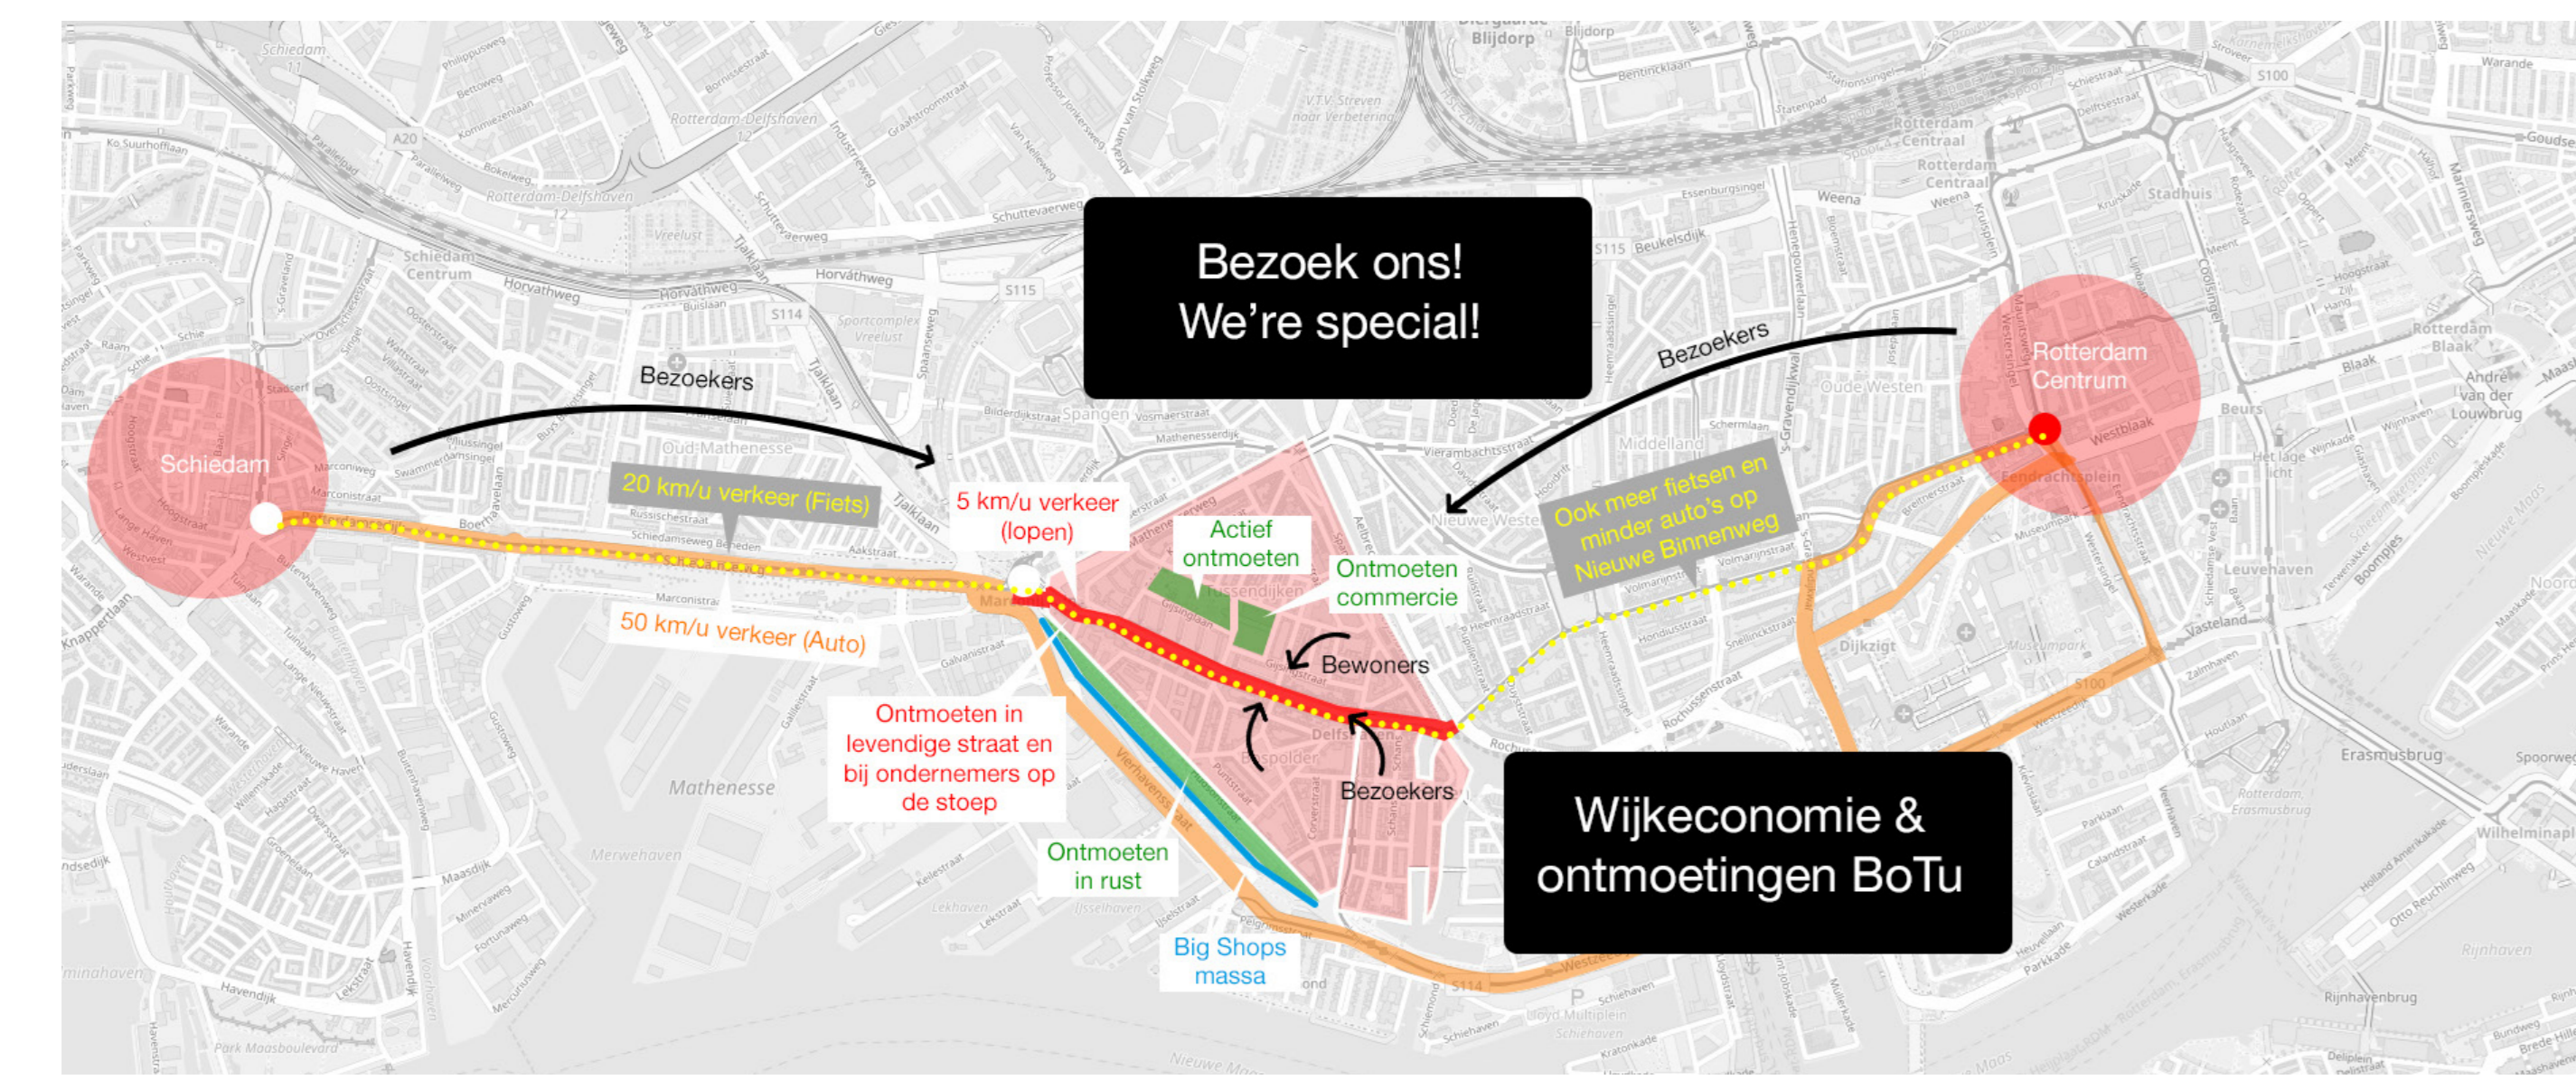

Schiedamseweg
**Kleur
 RIJK
 010**
 Mike van Staten

De straat op wijk- stads- & wereldniveau

"Ondernemers Brengen Syrische Lekkernijen naar de Schiedamseweg"

Ambitie

Enkele Ontwerpkeuzes

Clustering

Symboliek

Frontyard

In detail

De nieuwe Schiedamseweg: een uitgerekt plein met zones

Schoolplein

Doorlopend profiel

Hart van de straat

Caféplein