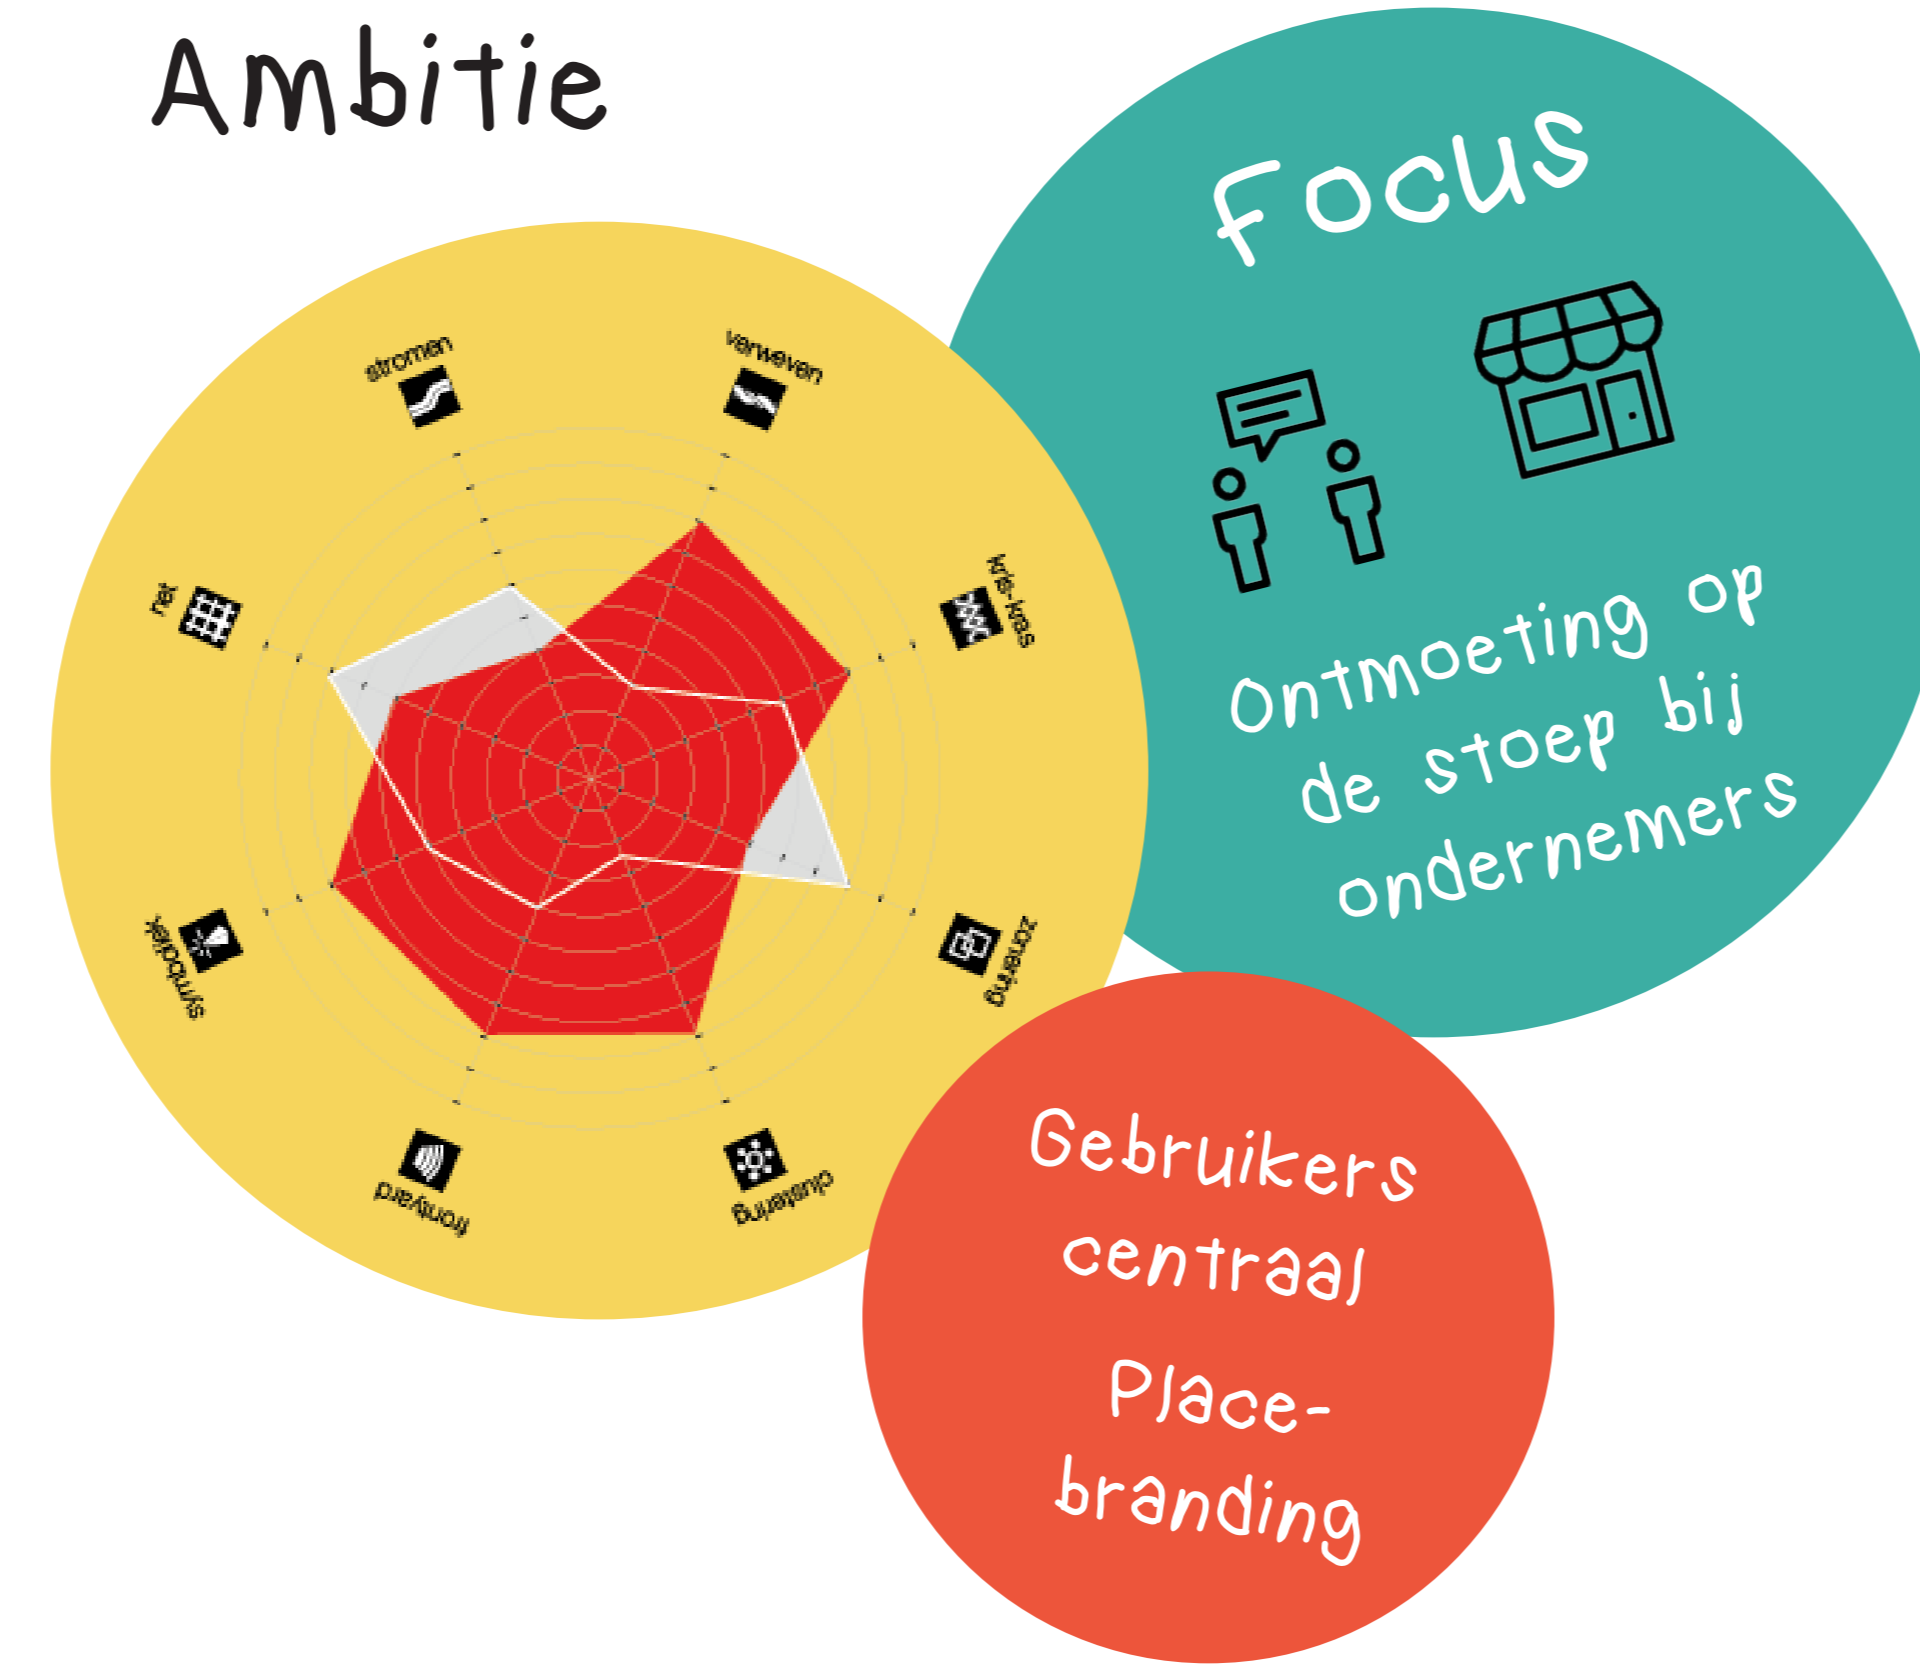

Schiedamseweg
**Kleur
 RIJK
 010**
 Mike van Staten

De straat op wijk- stads- & wereldniveau

"Ondernemers Brengen Syrische Lekkernijen naar de Schiedamseweg"

Ambitie

Enkele Ontwerpkeuzes

Clustering

Symboliek

Frontyard

In detail

De nieuwe Schiedamseweg: een uitgerekt plein met zones

Schoolplein

Doorlopend profiel

Hart van de straat

Caféplein