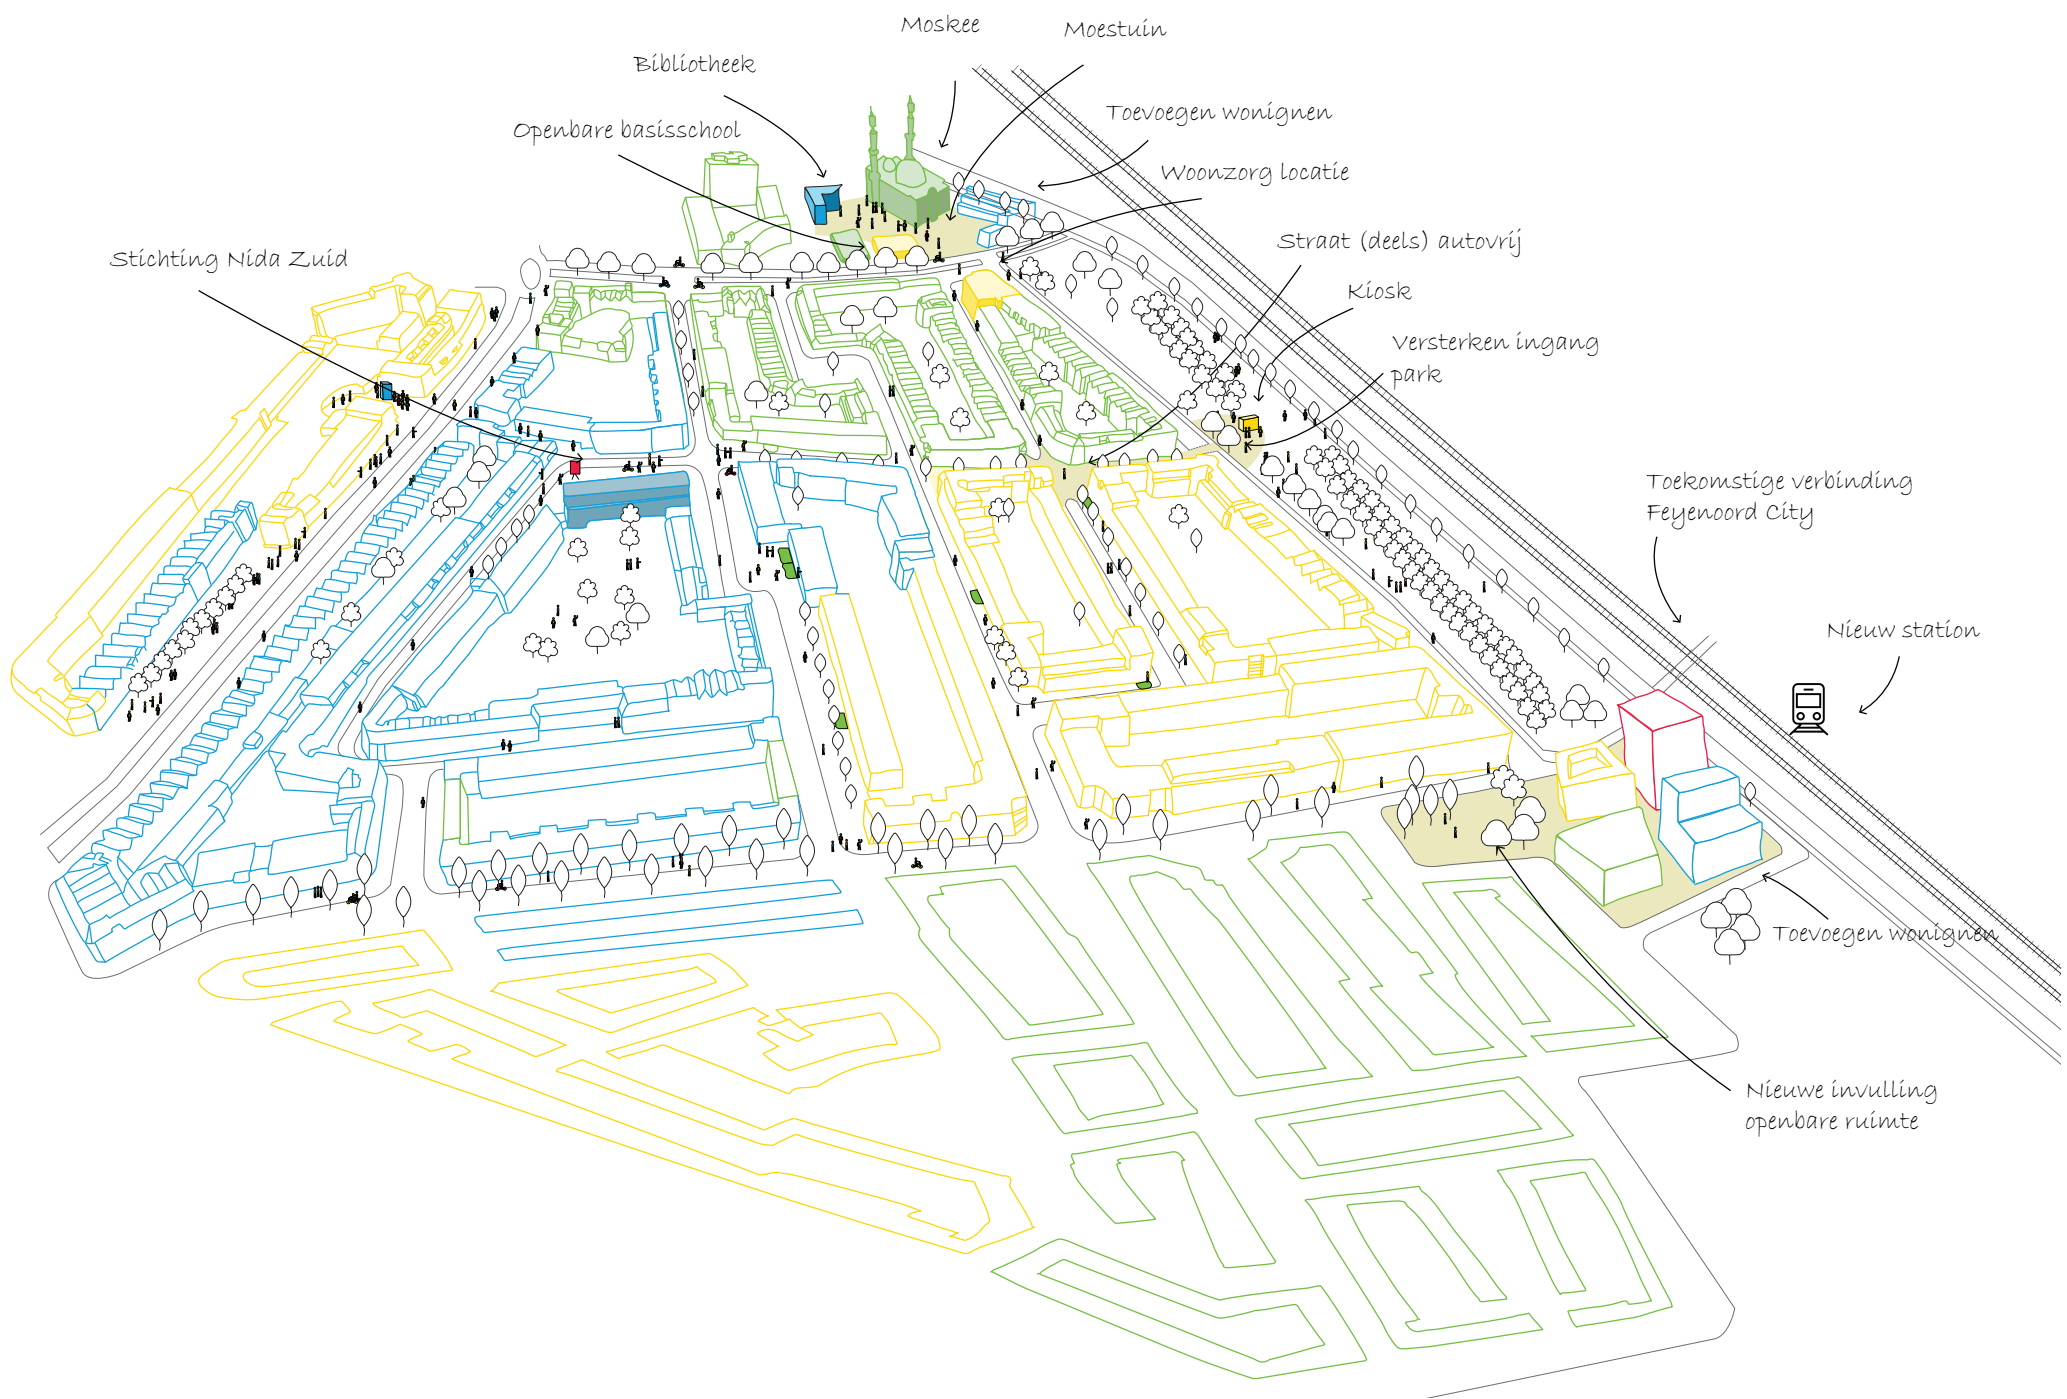

COLORFUL PEOPLE

JUST KEEP ON PAINTING THE HILLESLUIS-RAINBOW

BUBBELS IN BOLO

GESPREKKEN IN HILLESLUIS

**HOE KUNNEN MENSEN MET VERSCHILLENDE ACHTERGRONDEN, GEBRUIKEN
EN GEWOONTES ELKAAR (WEER) BETER LEREN KENNEN?**

Moskee

Moestuin

Bibliotheek

Openbare basisschool

Toevoegen woningen

Woonzorg locatie

Stichting Nida Zuid

Straat (deels) autovrij

Kiosk

Versterken ingang park

Toekomstige verbinding Feyenoord City

Nieuw station

Toevoegen woningen

Nieuwe invulling openbare ruimte

HET MOSKEE PLEIN

HUIDIGE SITUATIE

FASE 1

initiatief nemer

FASE 2

VERBINDENDE WONINGEN

HUIDIGE SITUATIE

FASE 1

FASE 2