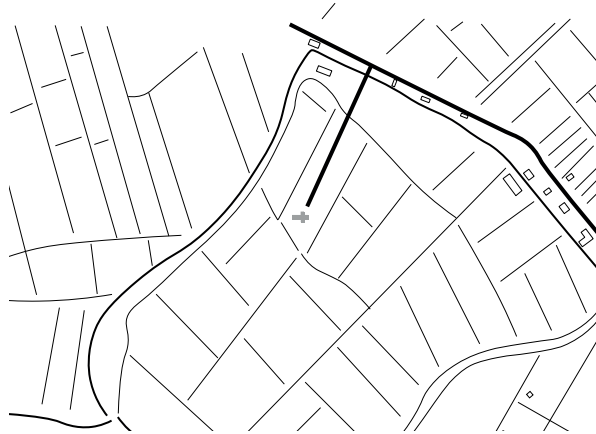

ZUIDPLEIN METROPOOL

LEVENDIGHEID IN WINKELCENTRUM ZUIDPLEIN

INTROVERT WINKELCENTRUM

MORFOLOGIE ZUIDPLEIN

NETWERK IN WINKELCENTRUM

ACHTERLAND ZUIDPLEIN

TRANSFORMATIE ZUIDPLEIN DOOR DE JAREN

VERBORGEN LEVENDIGHEID  
ZUIDPLEIN IS KLAAR VOOR EEN GROTE STAP  
MONOTOOMHEID  
VERLENGSTUK VAN STEDEN ELDERS  
TRADITIE VAN GESTAPELDE STRUCTUREN

CONCLUSIE ANALYSES

GROTE STADSVERNIEUWING

GELAAGDHEID WINKELCENTRUM

STADSCENTRUM ZUIDPLEIN +2

DAGRITMES DOELGROEPEN