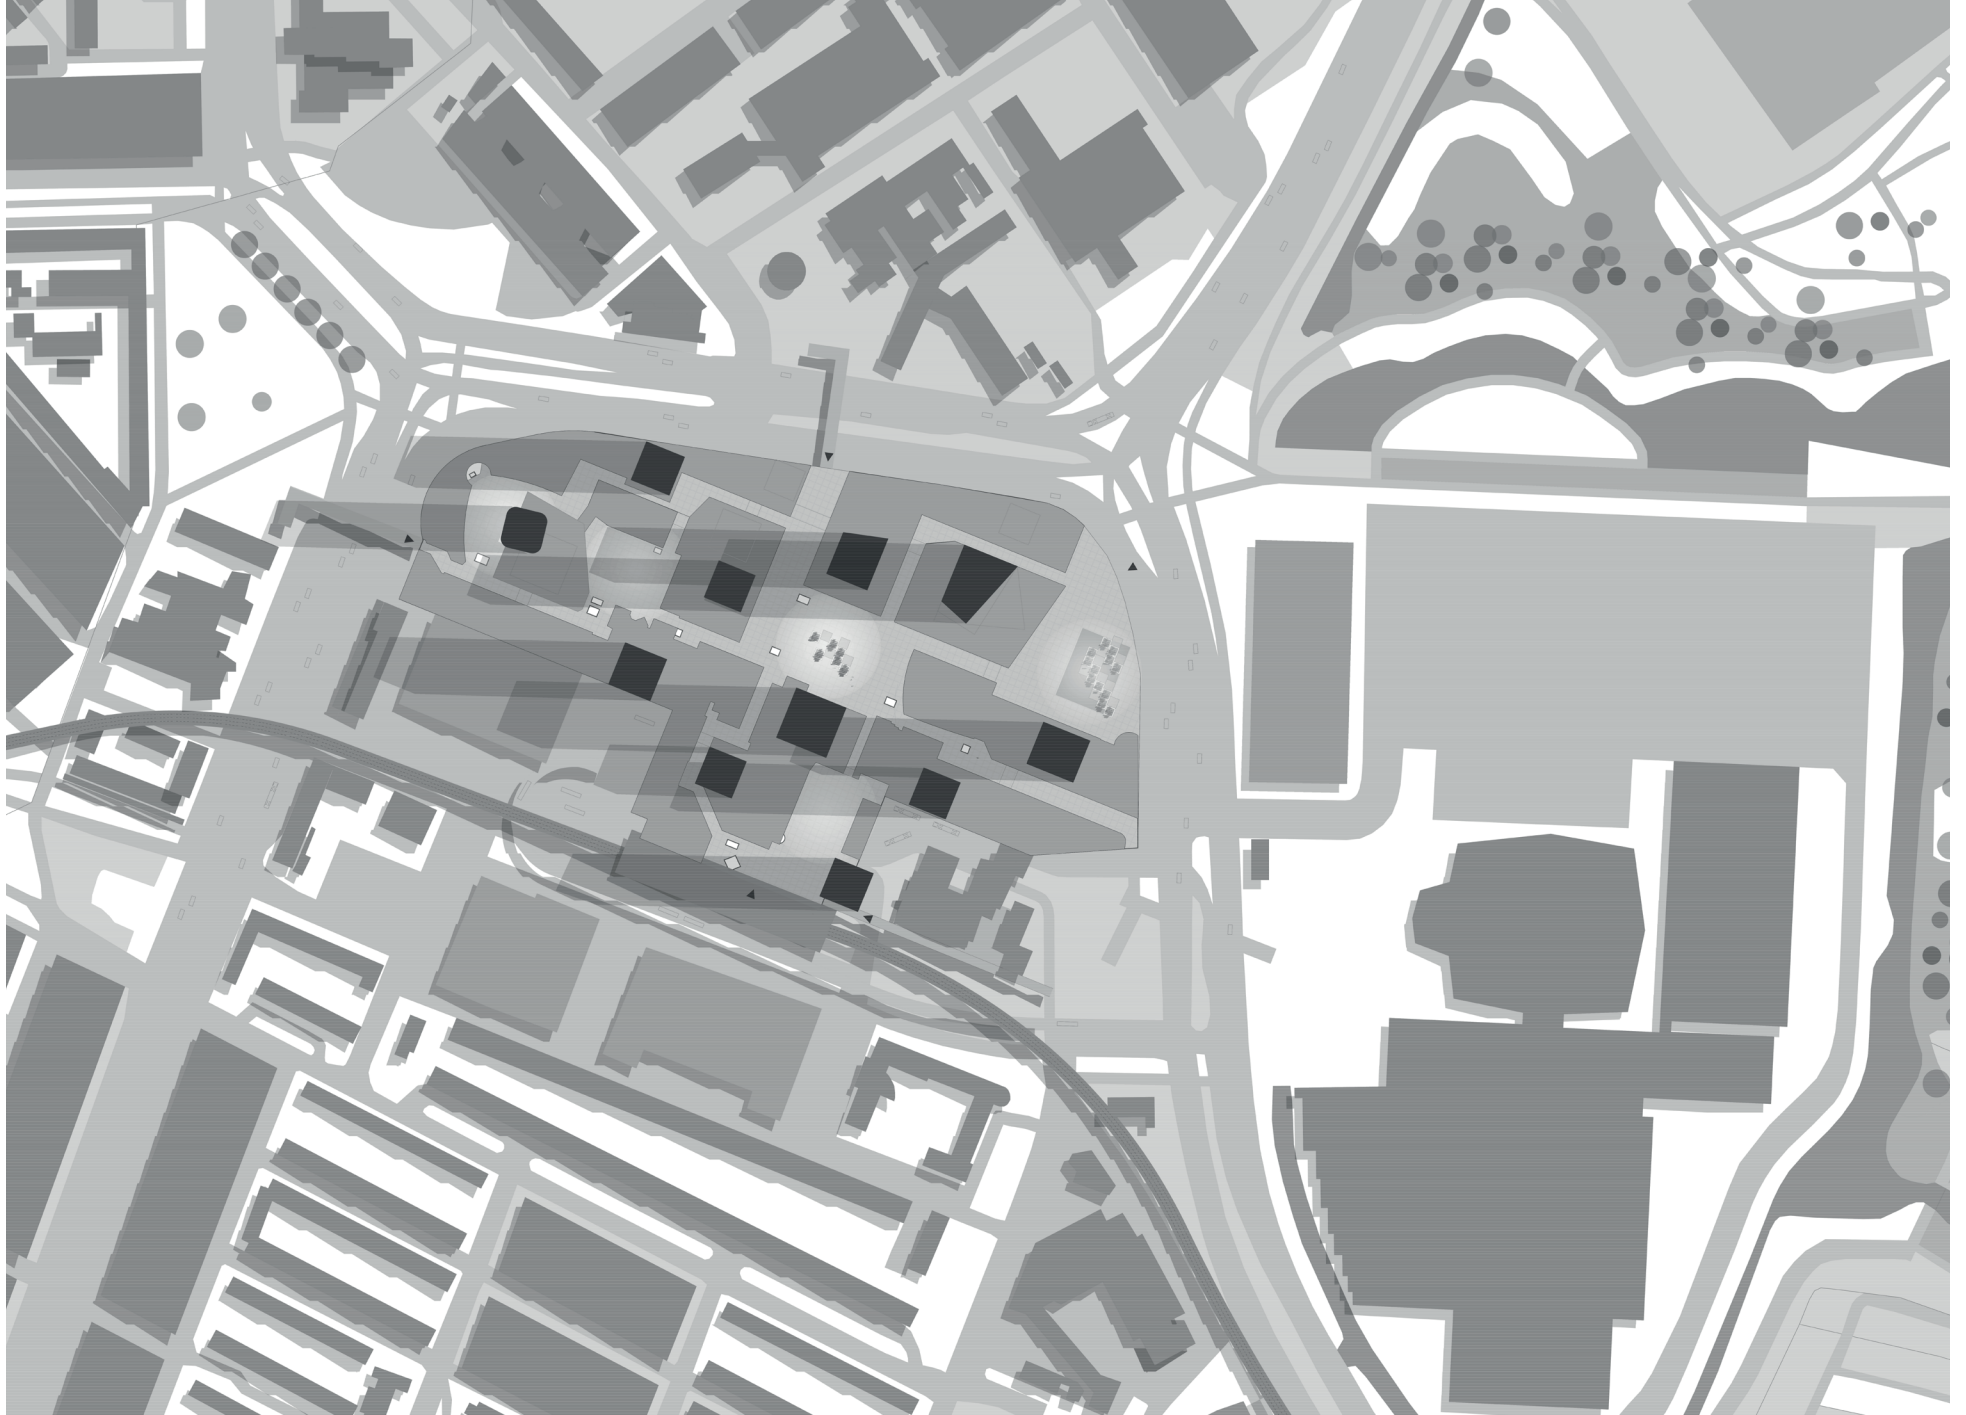

ZUIDPLEIN METROPOOL

LEVENDIGHEID IN WINKELCENTRUM ZUIDPLEIN

INTROVERT WINKELCENTRUM

MORFOLOGIE ZUIDPLEIN

NETWERK IN WINKELCENTRUM

ACHTERLAND ZUIDPLEIN

TRANSFORMATIE ZUIDPLEIN DOOR DE JAREN

VERBORGEN LEVENDIGHEID  
ZUIDPLEIN IS KLAAR VOOR EEN GROTE STAP  
MONOTOOMHEID  
VERLENGSTUK VAN STEDEN ELDERS  
TRADITIE VAN GESTAPELDE STRUCTUREN

CONCLUSIE ANALYSES

GROTE STADSVERNIEUWING

GELAAGDHEID WINKELCENTRUM

STADSCENTRUM ZUIDPLEIN +2

DAGRITMES DOELGROEPEN