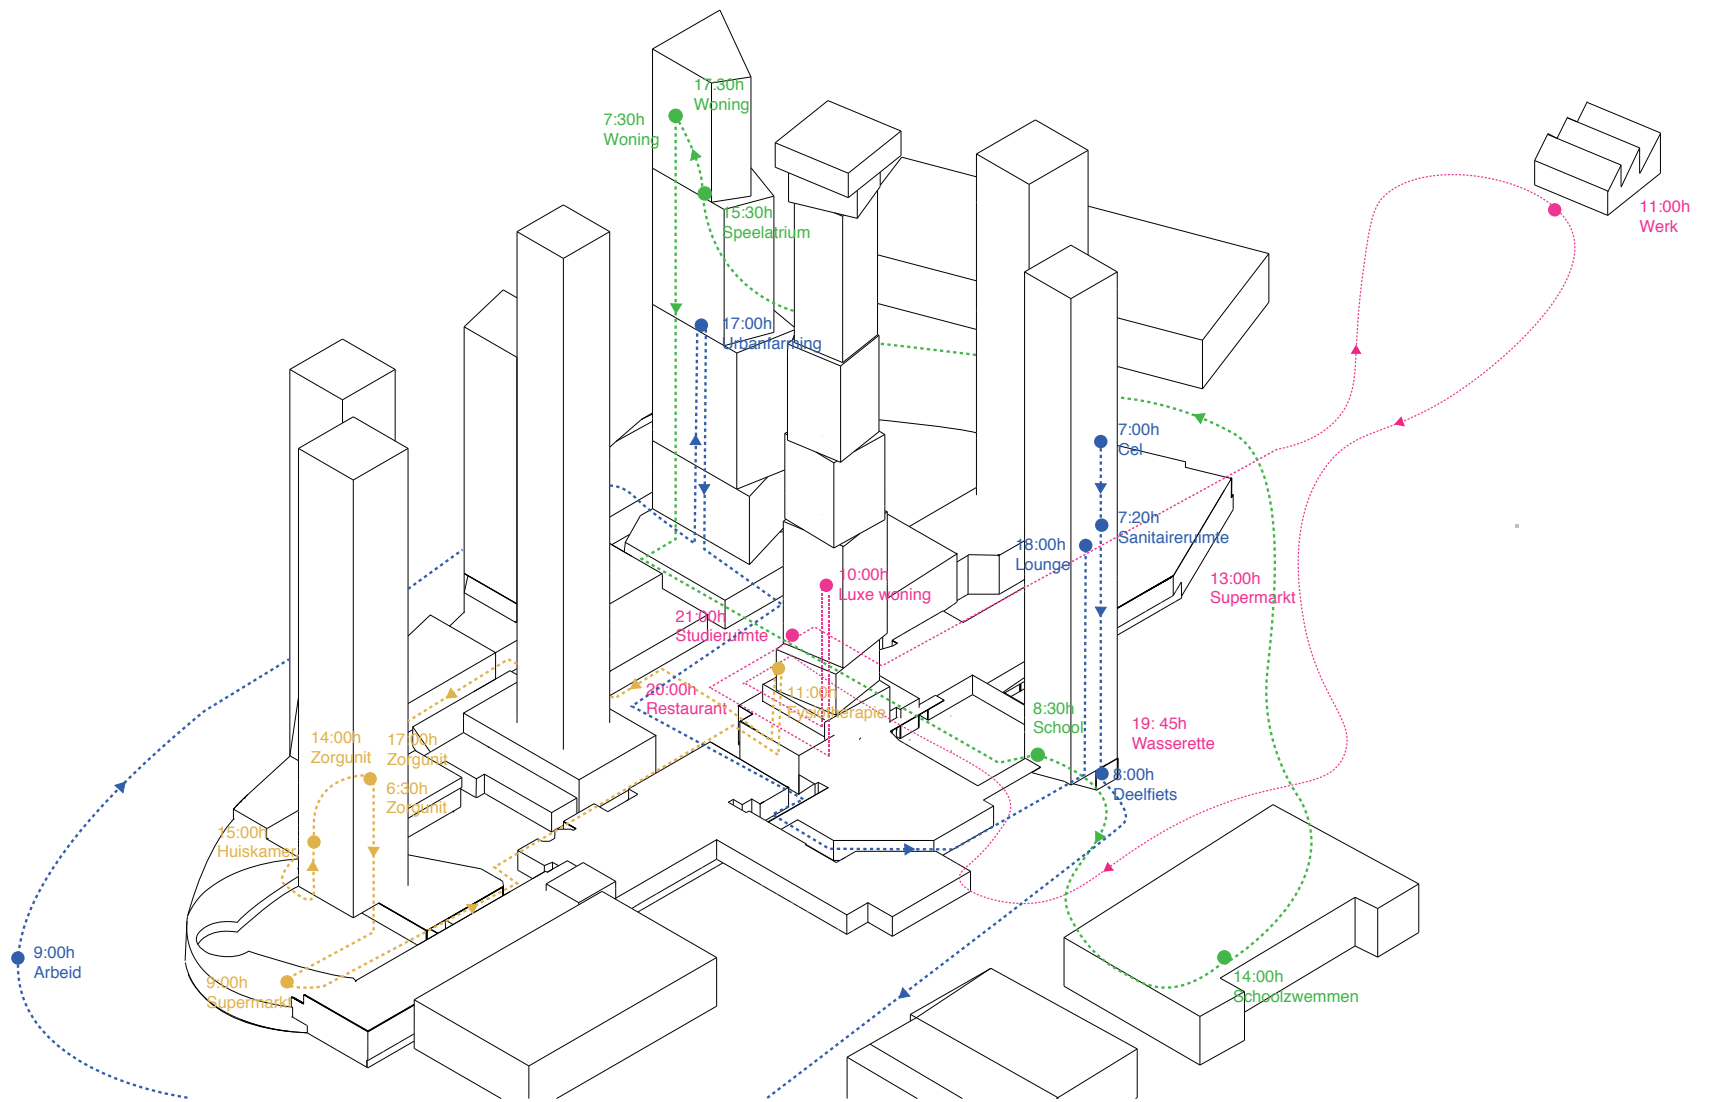

ZUIDPLEIN METROPOOL

LEVENDIGHEID IN WINKELCENTRUM ZUIDPLEIN

INTROVERT WINKELCENTRUM

MORFOLOGIE ZUIDPLEIN

NETWERK IN WINKELCENTRUM

ACHTERLAND ZUIDPLEIN

TRANSFORMATIE ZUIDPLEIN DOOR DE JAREN

VERBORGEN LEVENDIGHEID  
ZUIDPLEIN IS KLAAR VOOR EEN GROTE STAP  
MONOTOOMHEID  
VERLENGSTUK VAN STEDEN ELDERS  
TRADITIE VAN GESTAPELDE STRUCTUREN

CONCLUSIE ANALYSES

GROTE STADSVERNIEUWING

GELAAGDHEID WINKELCENTRUM

STADSCENTRUM ZUIDPLEIN +2

DAGRITMES DOELGROEPEN