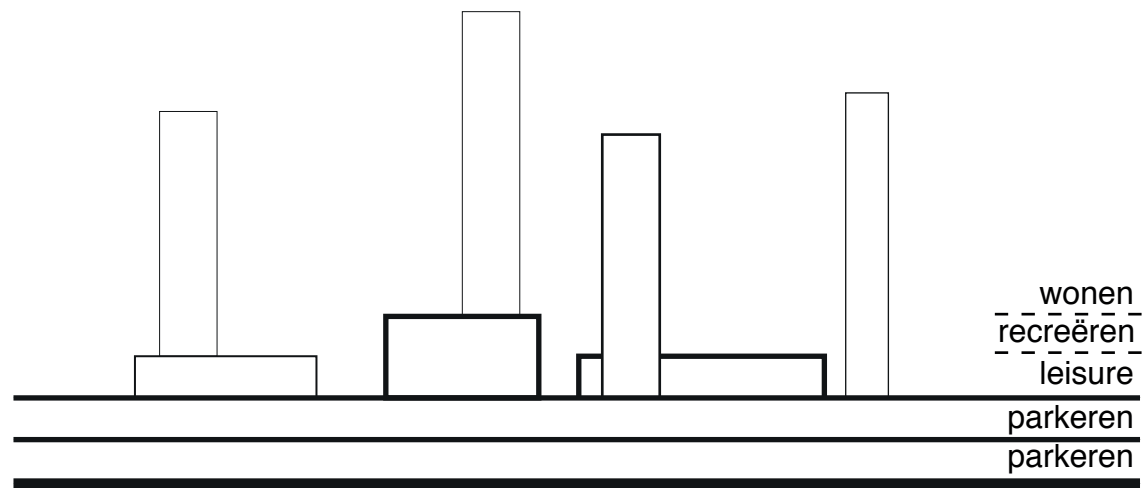

ZUIDPLEIN METROPOOL

LEVENDIGHEID IN WINKELCENTRUM ZUIDPLEIN

INTROVERT WINKELCENTRUM

MORFOLOGIE ZUIDPLEIN

NETWERK IN WINKELCENTRUM

ACHTERLAND ZUIDPLEIN

TRANSFORMATIE ZUIDPLEIN DOOR DE JAREN

VERBORGEN LEVENDIGHEID  
ZUIDPLEIN IS KLAAR VOOR EEN GROTE STAP  
MONOTOOMHEID  
VERLENGSTUK VAN STEDEN ELDERS  
TRADITIE VAN GESTAPELDE STRUCTUREN

CONCLUSIE ANALYSES

GROTE STADSVERNIEUWING

GELAAGDHEID WINKELCENTRUM

STADSCENTRUM ZUIDPLEIN +2

DAGRITMES DOELGROEPEN