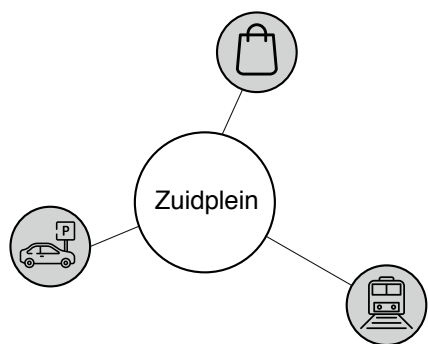

ZUIDPLEIN METROPOOL

LEVENDIGHEID IN WINKELCENTRUM ZUIDPLEIN

INTROVERT WINKELCENTRUM

MORFOLOGIE ZUIDPLEIN

NETWERK IN WINKELCENTRUM

ACHTERLAND ZUIDPLEIN

TRANSFORMATIE ZUIDPLEIN DOOR DE JAREN

VERBORGEN LEVENDIGHEID  
ZUIDPLEIN IS KLAAR VOOR EEN GROTE STAP  
MONOTOOMHEID  
VERLENGSTUK VAN STEDEN ELDERS  
TRADITIE VAN GESTAPELDE STRUCTUREN

CONCLUSIE ANALYSES

GROTE STADSVERNIEUWING

GELAAGDHEID WINKELCENTRUM

STADSCENTRUM ZUIDPLEIN +2

DAGRITMES DOELGROEPEN