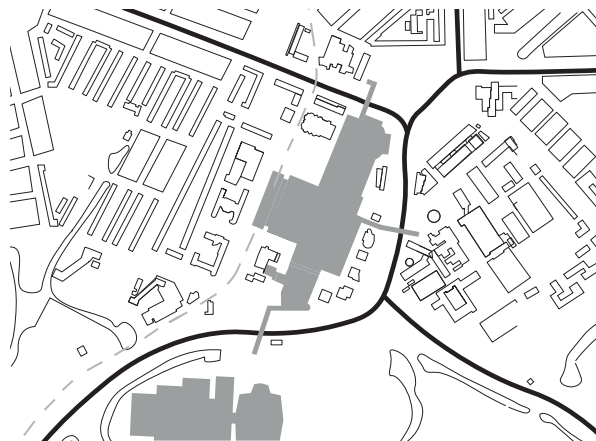

ZUIDPLEIN METROPOOL

LEVENDIGHEID IN WINKELCENTRUM ZUIDPLEIN

INTROVERT WINKELCENTRUM

MORFOLOGIE ZUIDPLEIN

NETWERK IN WINKELCENTRUM

ACHTERLAND ZUIDPLEIN

TRANSFORMATIE ZUIDPLEIN DOOR DE JAREN

VERBORGEN LEVENDIGHEID  
ZUIDPLEIN IS KLAAR VOOR EEN GROTE STAP  
MONOTOOMHEID  
VERLENGSTUK VAN STEDEN ELDERS  
TRADITIE VAN GESTAPELDE STRUCTUREN

CONCLUSIE ANALYSES

GROTE STADSVERNIEUWING

GELAAGDHEID WINKELCENTRUM

STADSCENTRUM ZUIDPLEIN +2

DAGRITMES DOELGROEPEN