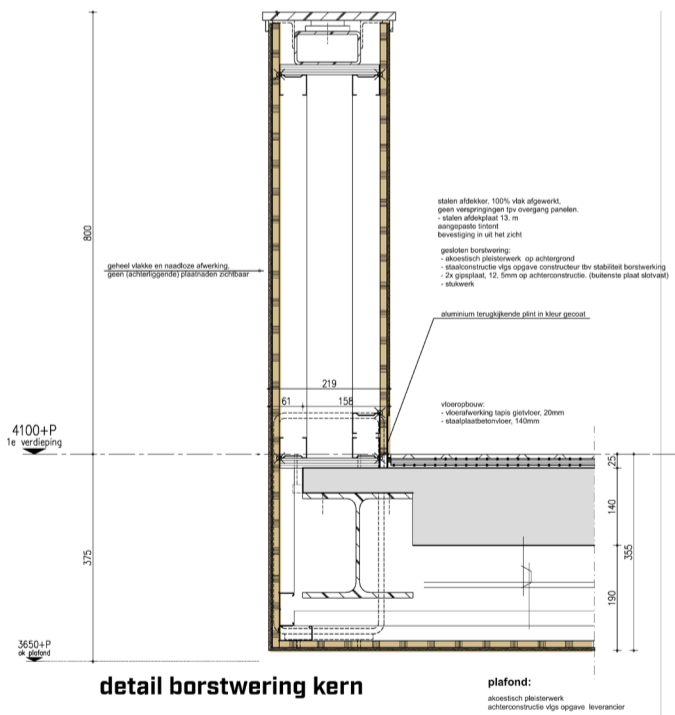

dwarsdoorsnede

detail buitengevel

voorgevel

rechter gevel

linker gevel

lengtedoorsnede

impressie straat aanzicht

detail borstwering kern

situatie 1:500

derde verdieping

vierde verdieping

dak aanzicht