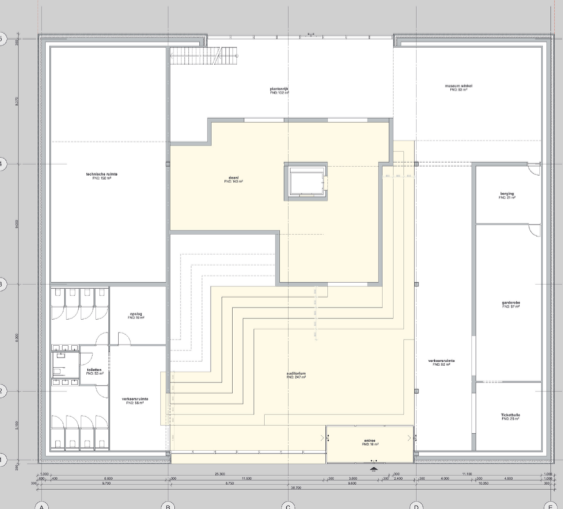

rareitenkabinet
informatie
wissel collectie

wissel collectie

finish
plantenrijk
auditorium

lange nieuwstraat
start

begane grond

1:200

eerste verdieping

tweede verdieping

situatie 1:500

derde verdieping

vierde verdieping

dak aanzicht