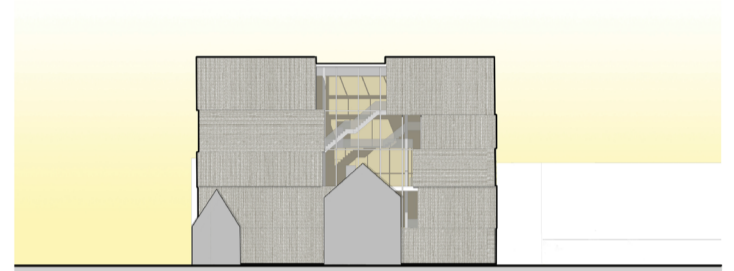

rareitenkabinet
informatie
wissel collectie

wissel collectie

finish
plantenrijk
auditorium

lange nieuwstraat
start

begane grond

1:200

eerste verdieping

tweede verdieping

dwarsdoorsnede

detail buitengevel

voorgevel

rechter gevel

linker gevel

lengtedoorsnede

impressie straat aanzicht

detail borstwering kern