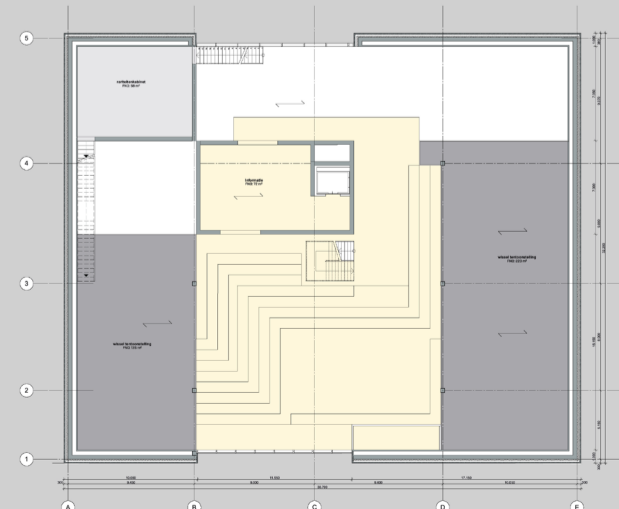

rareitenkabinet
informatie
wissel collectie

wissel collectie

finish
plantenrijk
auditorium

lange nieuwstraat
start

begane grond

1:200

eerste verdieping

tweede verdieping

dwarsdoorsnede

detail buitengevel

voorgevel

rechter gevel

linker gevel

lengtedoorsnede

impressie straat aanzicht

detail borstwering kern

situatie 1:500

derde verdieping

vierde verdieping

dak aanzicht