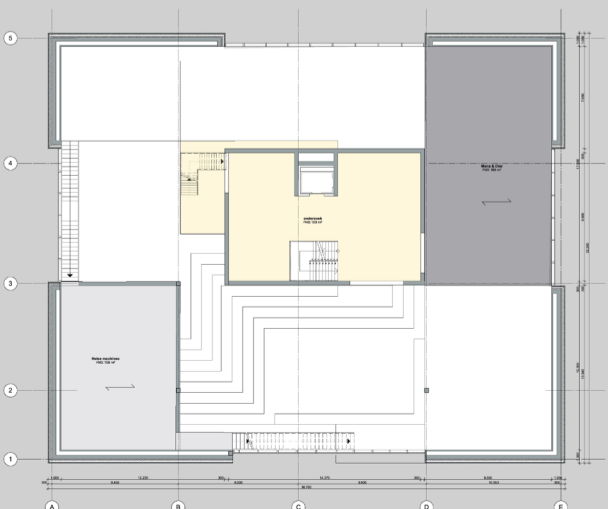

rareitenkabinet
informatie
wissel collectie

wissel collectie

finish
plantenrijk
auditorium

lange nieuwstraat
start

begane grond

1:200

eerste verdieping

tweede verdieping

dwarsdoorsnede

detail buitengevel

voorgevel

rechter gevel

linker gevel

lengtedoorsnede

impressie straat aanzicht

detail borstwering kern

situatie 1:500

derde verdieping

vierde verdieping

dak aanzicht