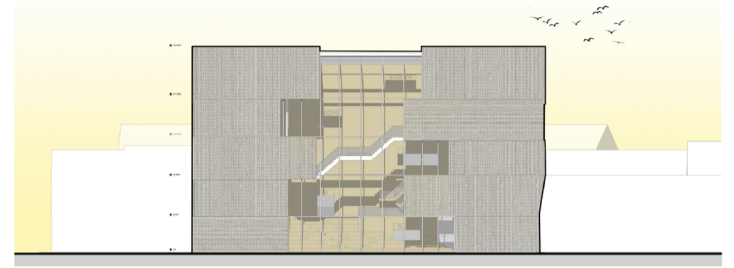

rareitenkabinet
informatie
wissel collectie

wissel collectie

finish
plantenrijk
auditorium

lange nieuwstraat
start

begane grond

1:200

eerste verdieping

tweede verdieping

dwarsdoorsnede

detail buitengevel

voorgevel

rechter gevel

linker gevel

lengtedoorsnede

impressie straat aanzicht

detail borstwering kern