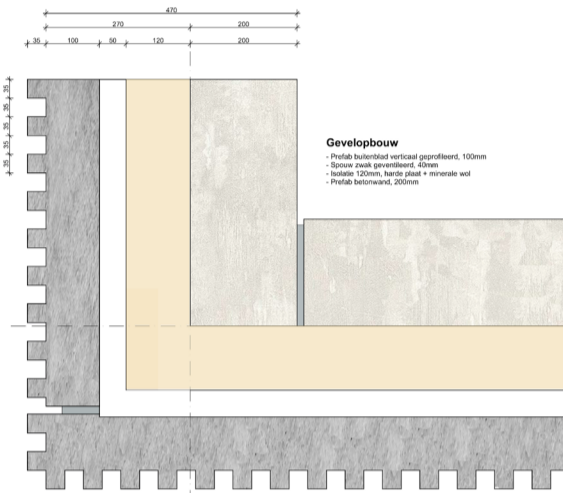

rareitenkabinet
informatie
wissel collectie

wissel collectie

finish
plantenrijk
auditorium

lange nieuwstraat
start

begane grond

1:200

eerste verdieping

tweede verdieping

dwarsdoorsnede

detail buitengevel

voorgevel

rechter gevel

linker gevel

lengtedoorsnede

impressie straat aanzicht

detail borstwering kern

situatie 1:500

derde verdieping

vierde verdieping

dak aanzicht