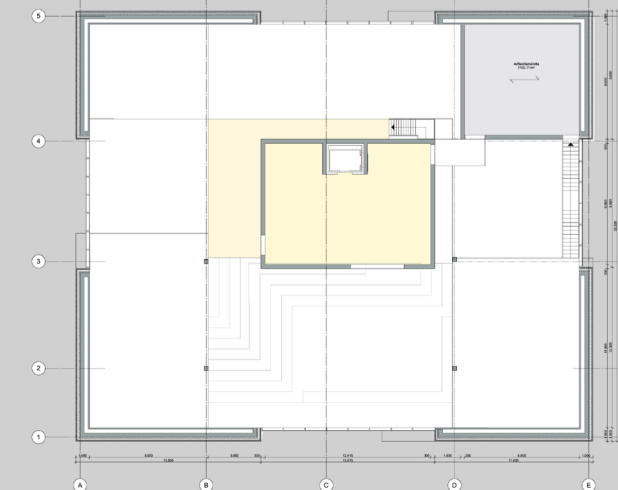

dwarsdoorsnede

detail buitengevel

voorgevel

rechter gevel

linker gevel

lengtedoorsnede

impressie straat aanzicht

detail borstwering kern

situatie 1:500

derde verdieping

vierde verdieping

dak aanzicht