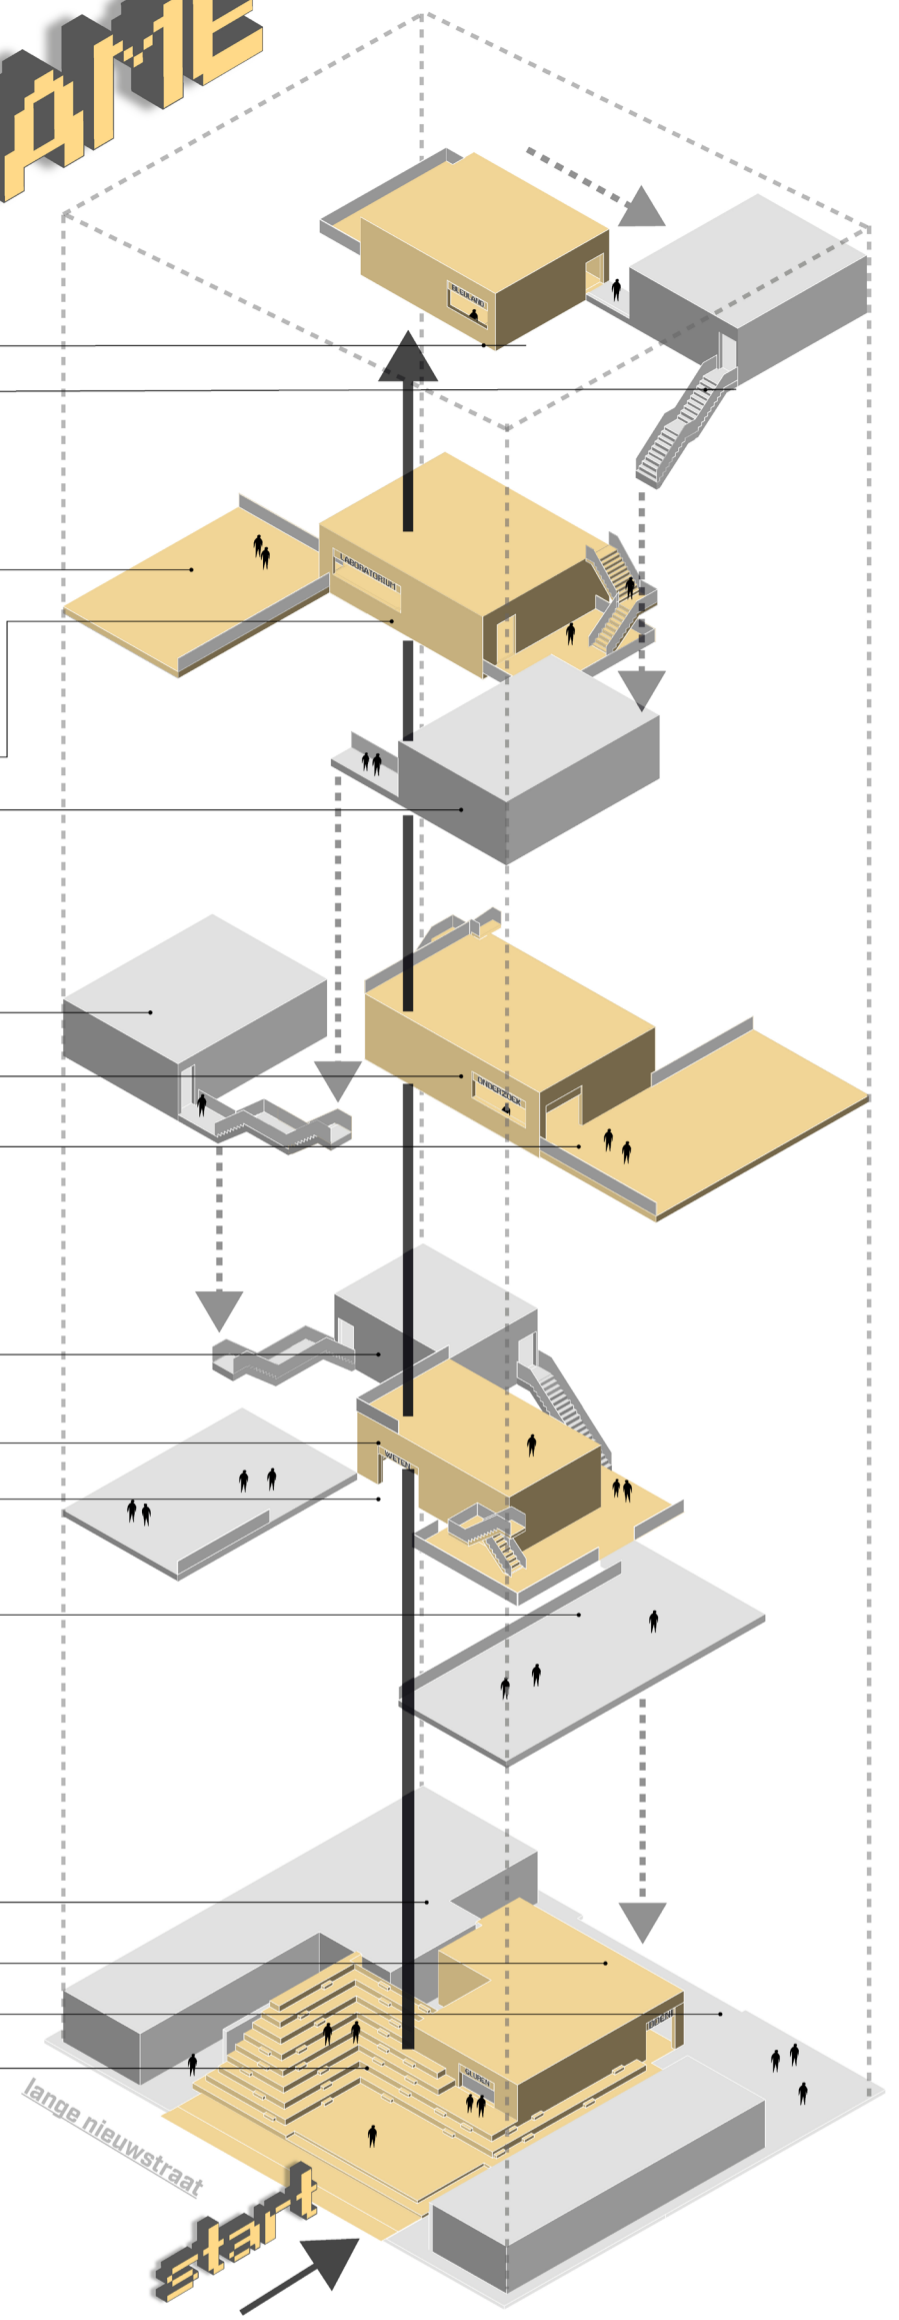

THE EDUIGARME

programma

educatie

centrale as

zichtbaarheid

aangrenzende tentoonstellingen

bleuland
reflectieruimte
genees- en tandheelkunde
laboratorium
tentoonstellingsruimte

helse machines
onderzoek
mens en dier

rareitenkabinet
informatie
wissel collectie

wissel collectie

finish
plantenrijk
auditorium

lange nieuwstraat
start

begane grond

1:200

eerste verdieping

tweede verdieping

dwarsdoorsnede

detail buitengevel

voorgevel

rechter gevel

linker gevel

lengtedoorsnede

impressie straat aanzicht

detail borstwering kern

situatie 1:500

derde verdieping

vierde verdieping

dak aanzicht