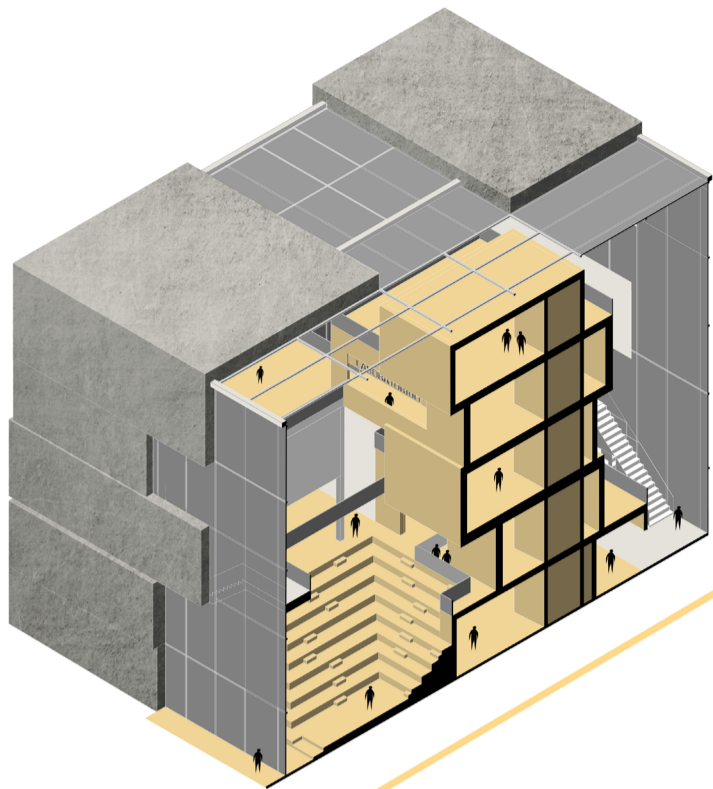

rareitenkabinet
informatie
wissel collectie

wissel collectie

finish
plantenrijk
auditorium

lange nieuwstraat
start

begane grond

1:200

eerste verdieping

tweede verdieping

dwarsdoorsnede

detail buitengevel

voorgevel

rechter gevel

linker gevel

lengtedoorsnede

impressie straat aanzicht

detail borstwering kern

situatie 1:500

derde verdieping

vierde verdieping

dak aanzicht