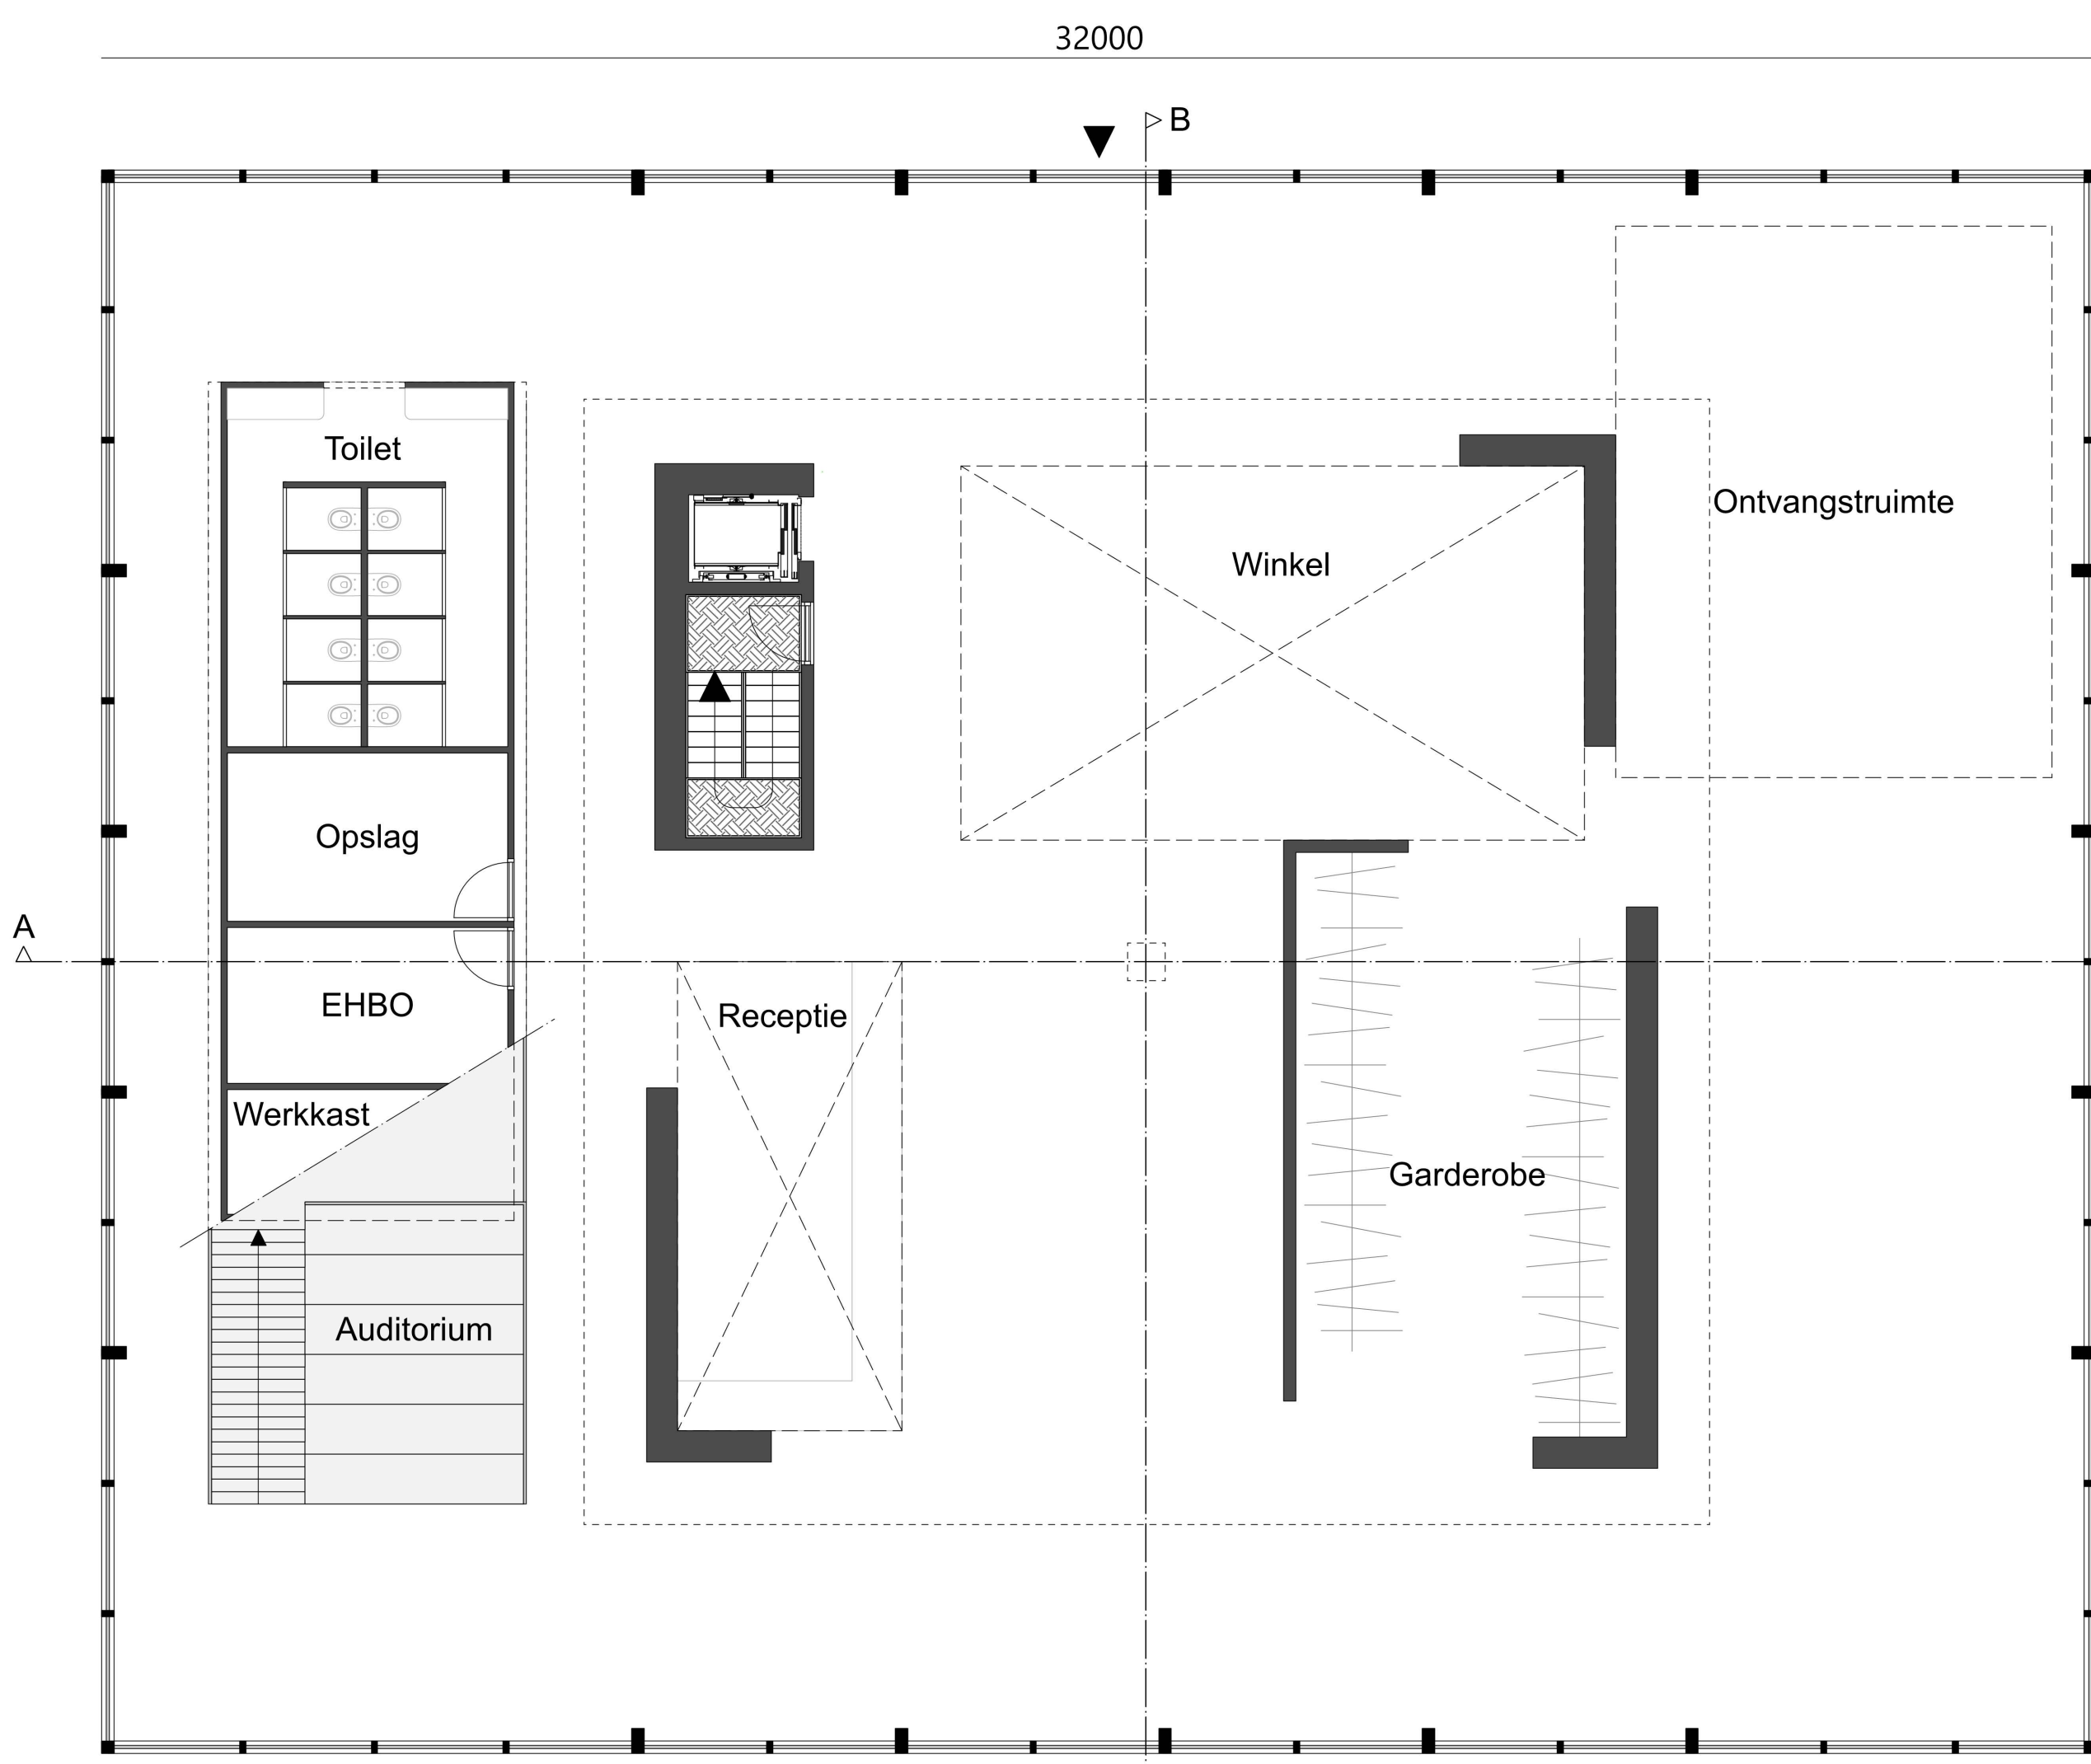

PLATTEGRONDEN

1:100

Begane grond