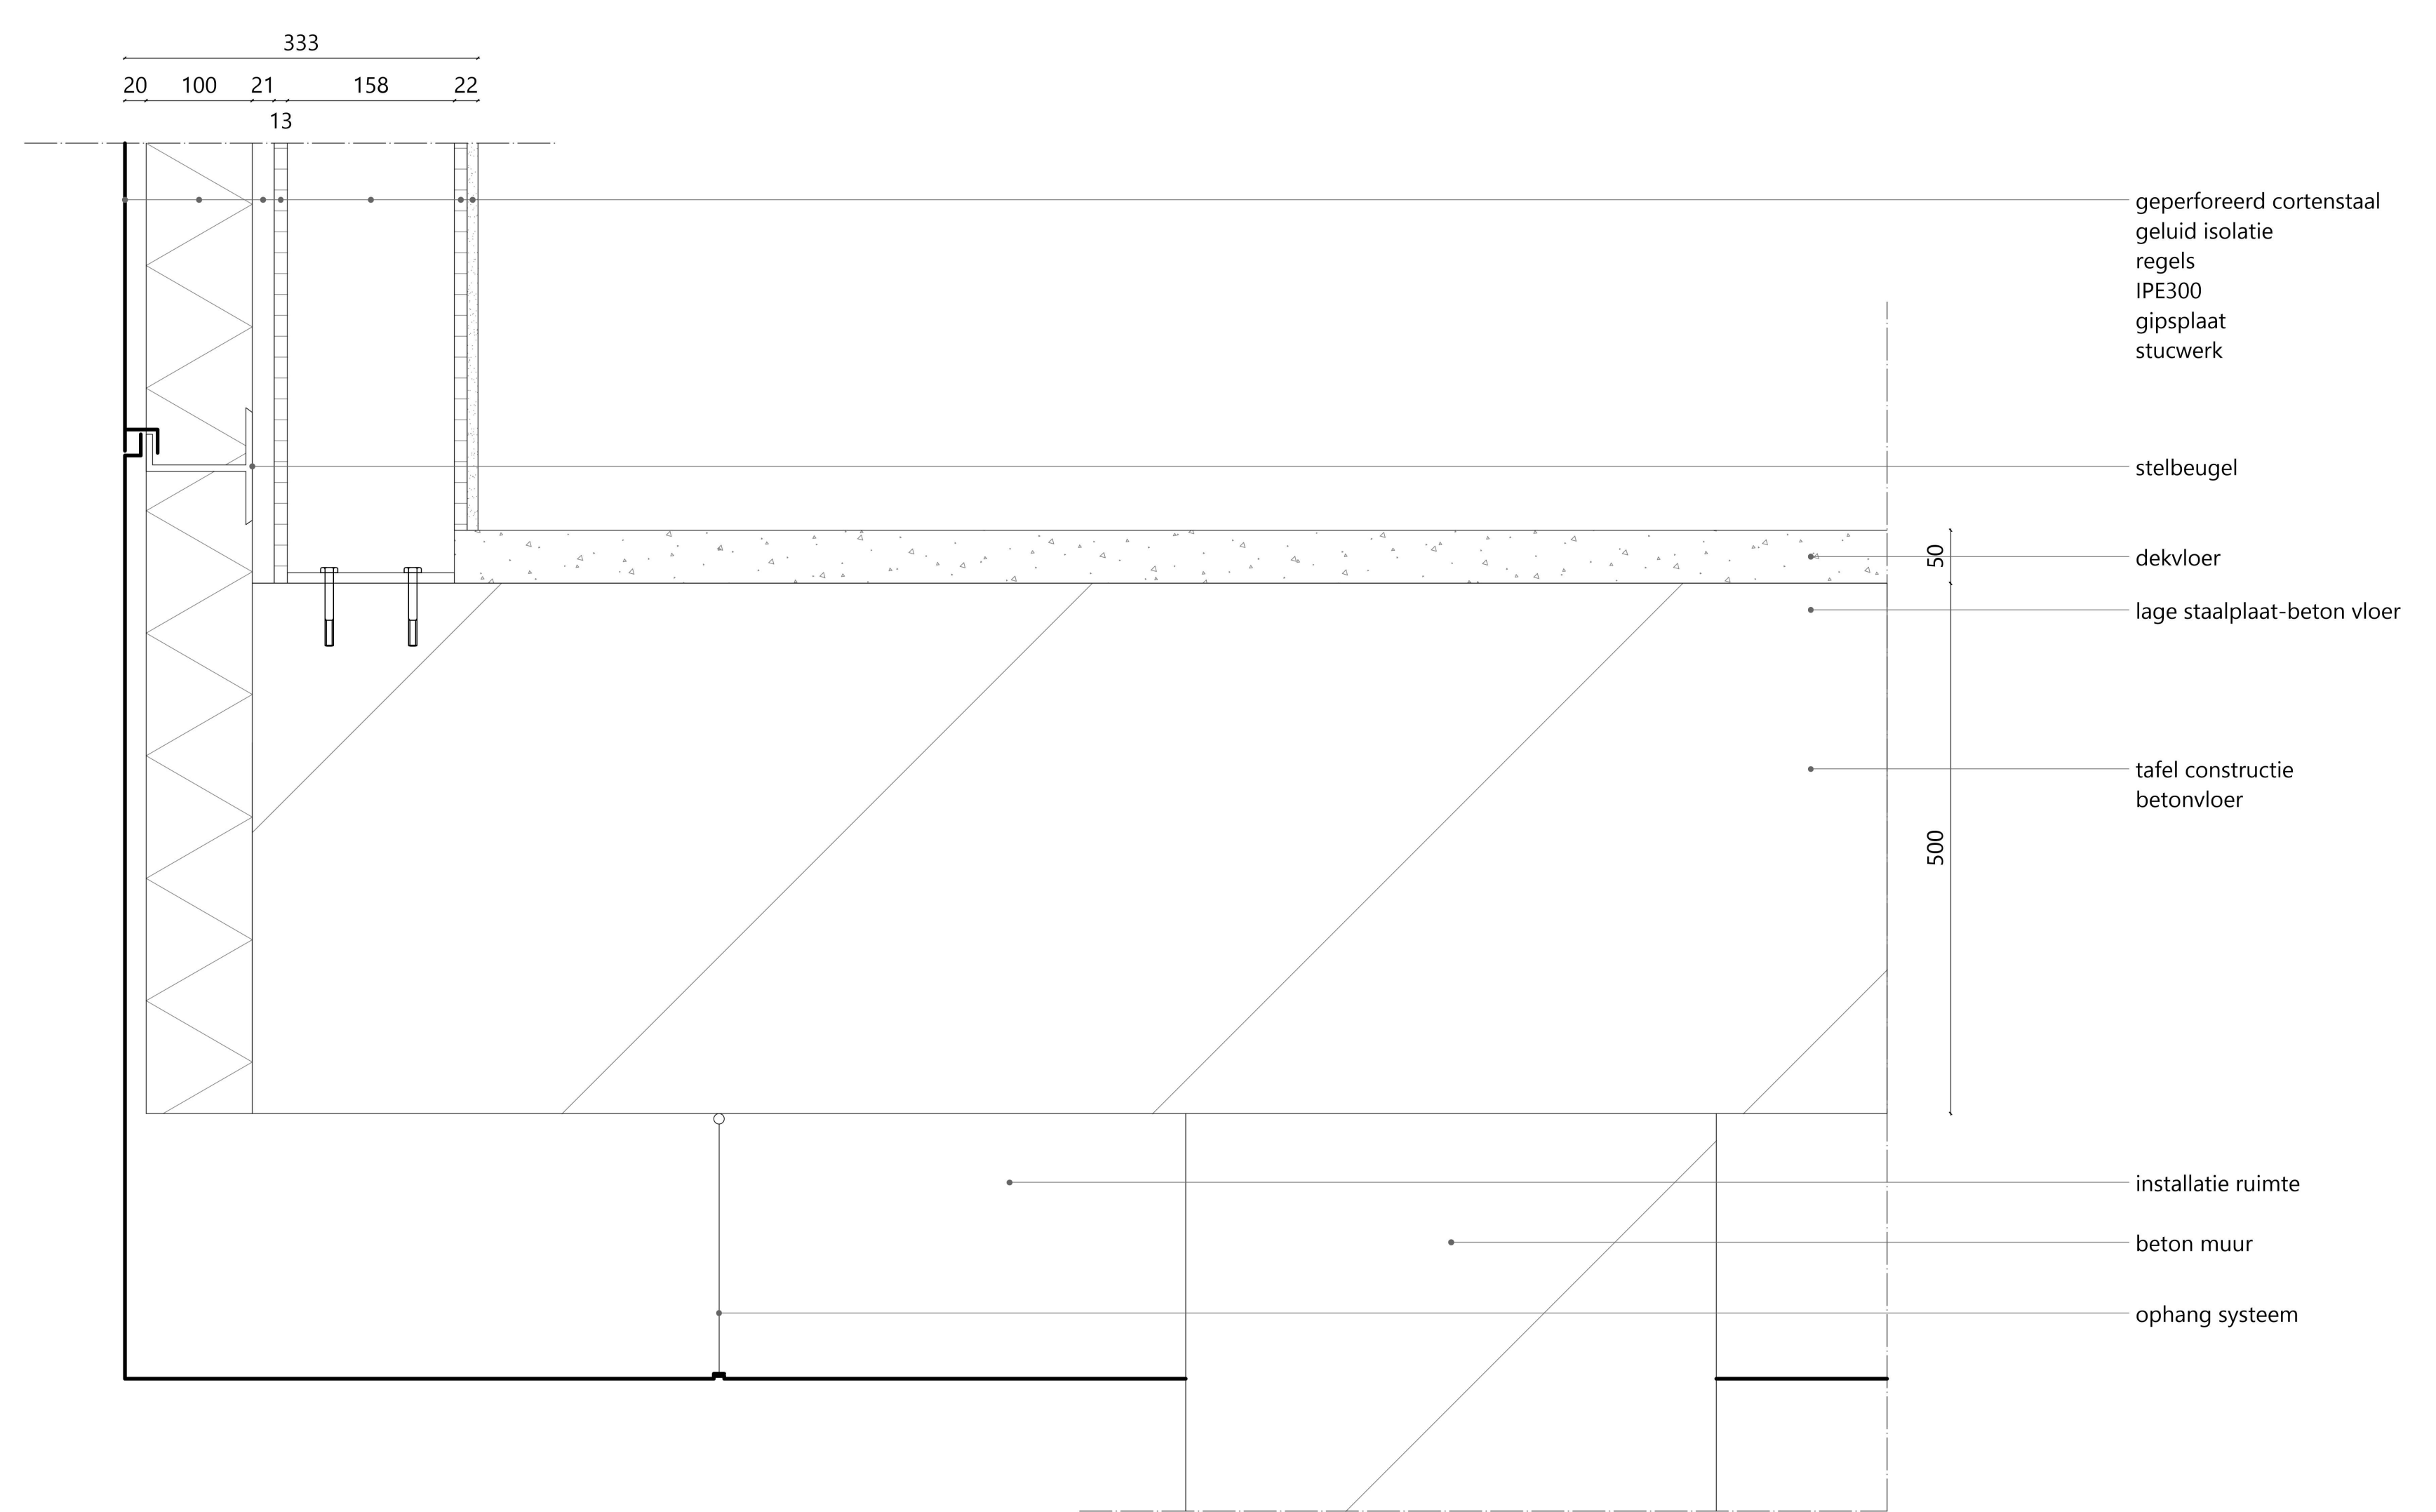

CONCEPT

De verborgen collectie

SITUATIE

1:500

PLATTEGRONDEN

1:100

DOORSNEDEN

1:100

DETAILS

1:5

Detail 2