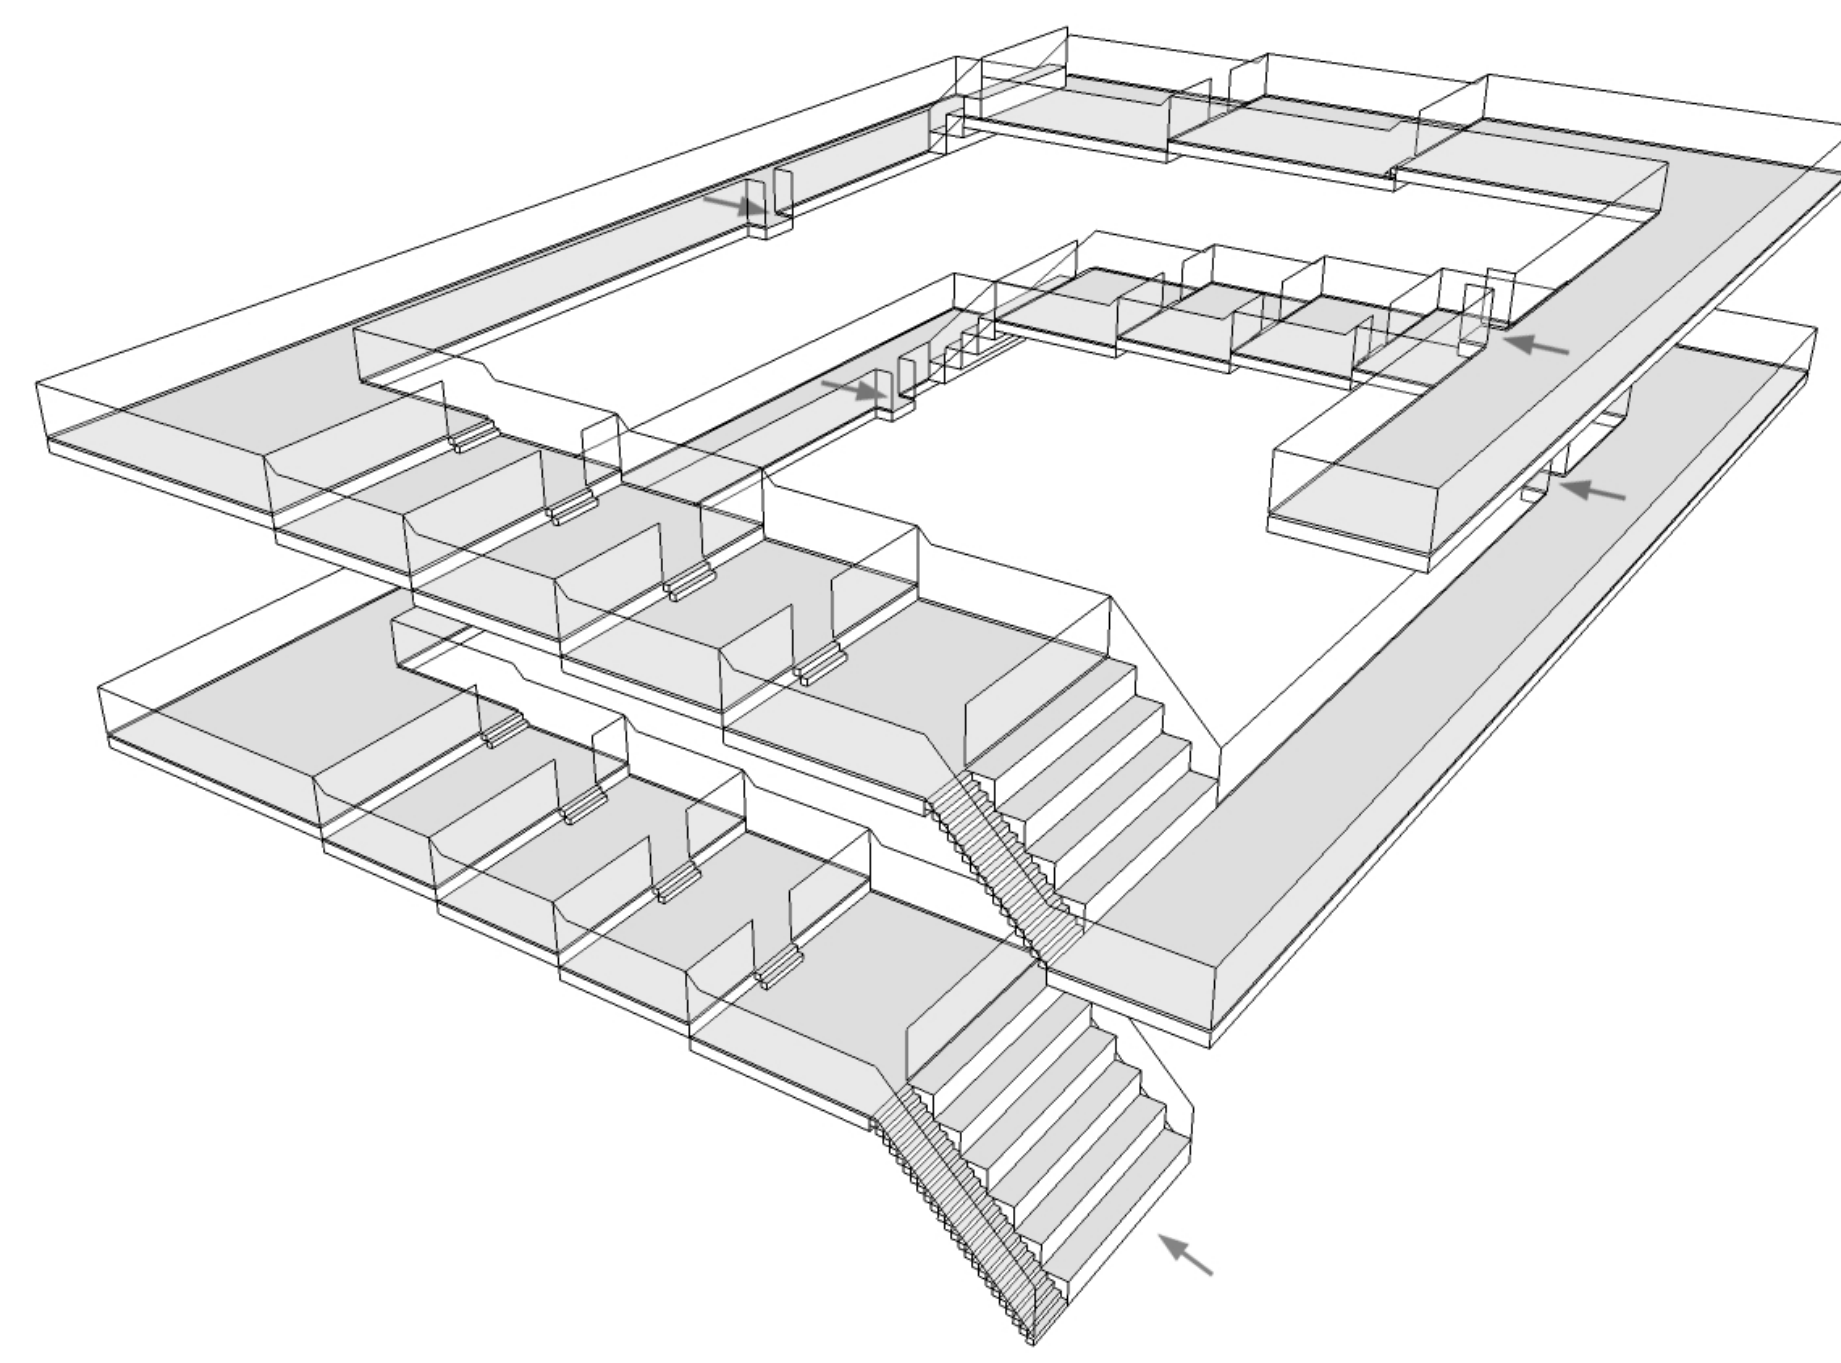

CONCEPT

De verborgen collectie

Routing

SITUATIE

1:500

PLATTEGRONDEN

1:100

DOORSNEDEN

1:100

DETAILS

1:5