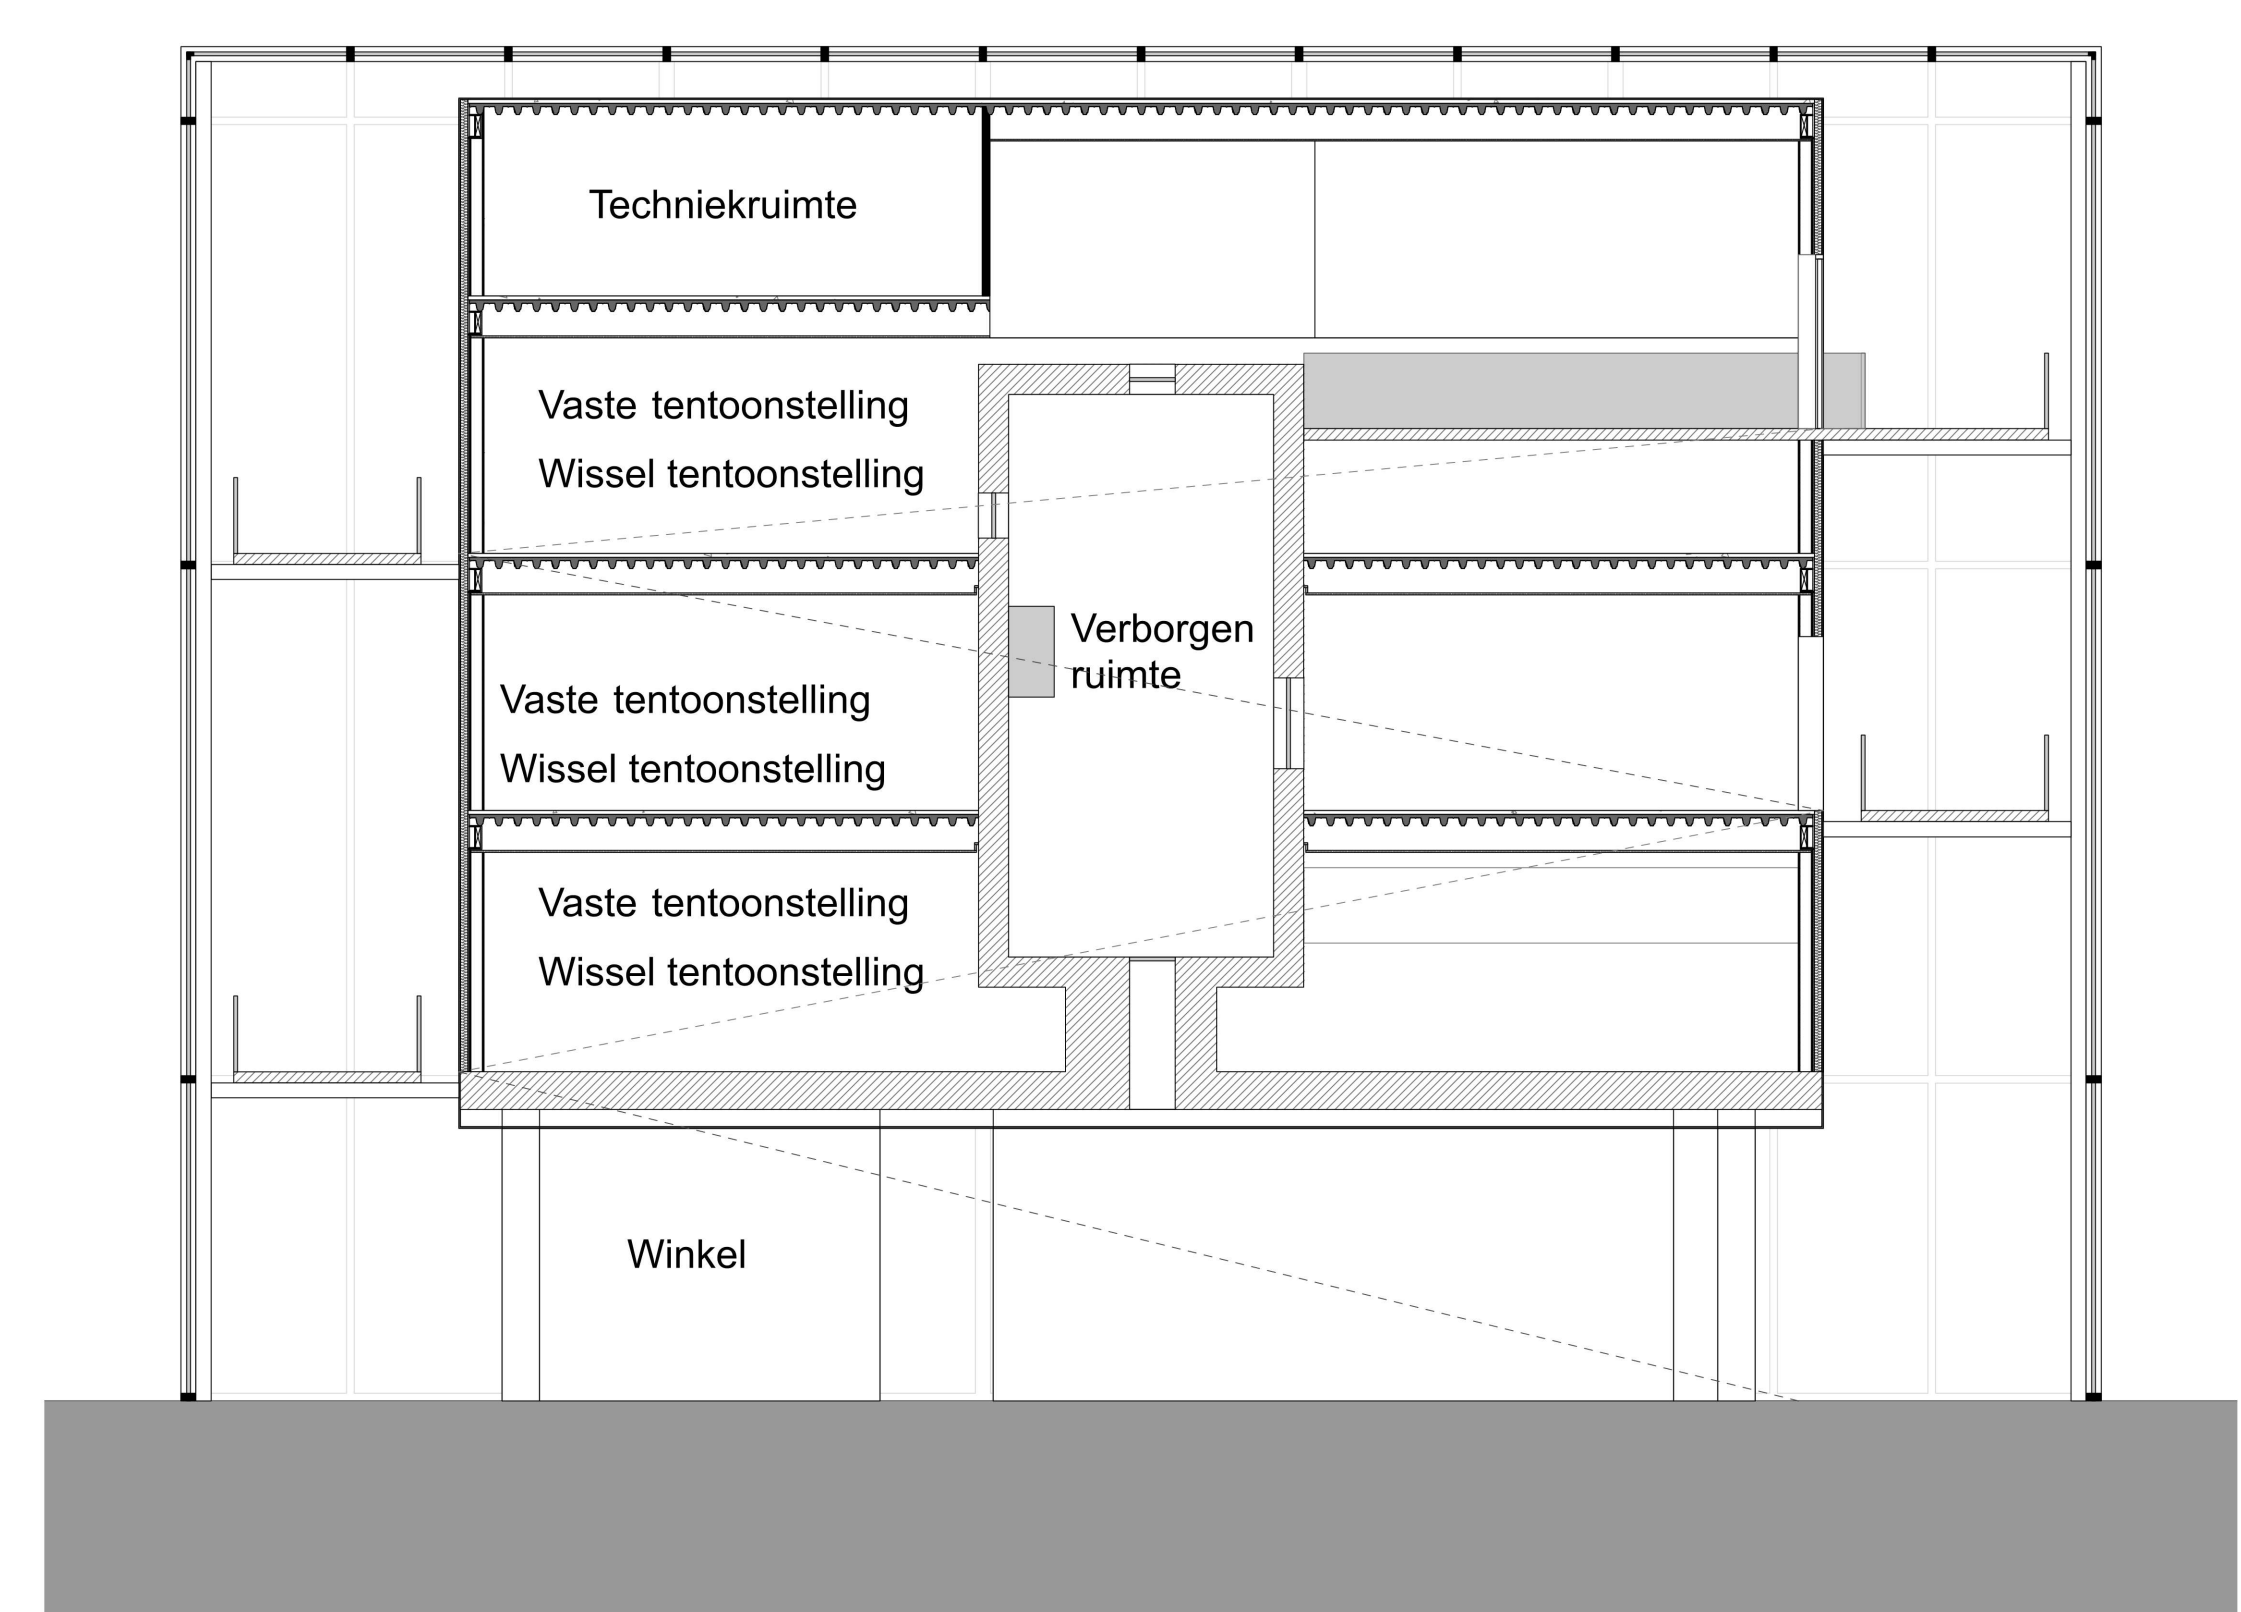

Doorsnede B-B