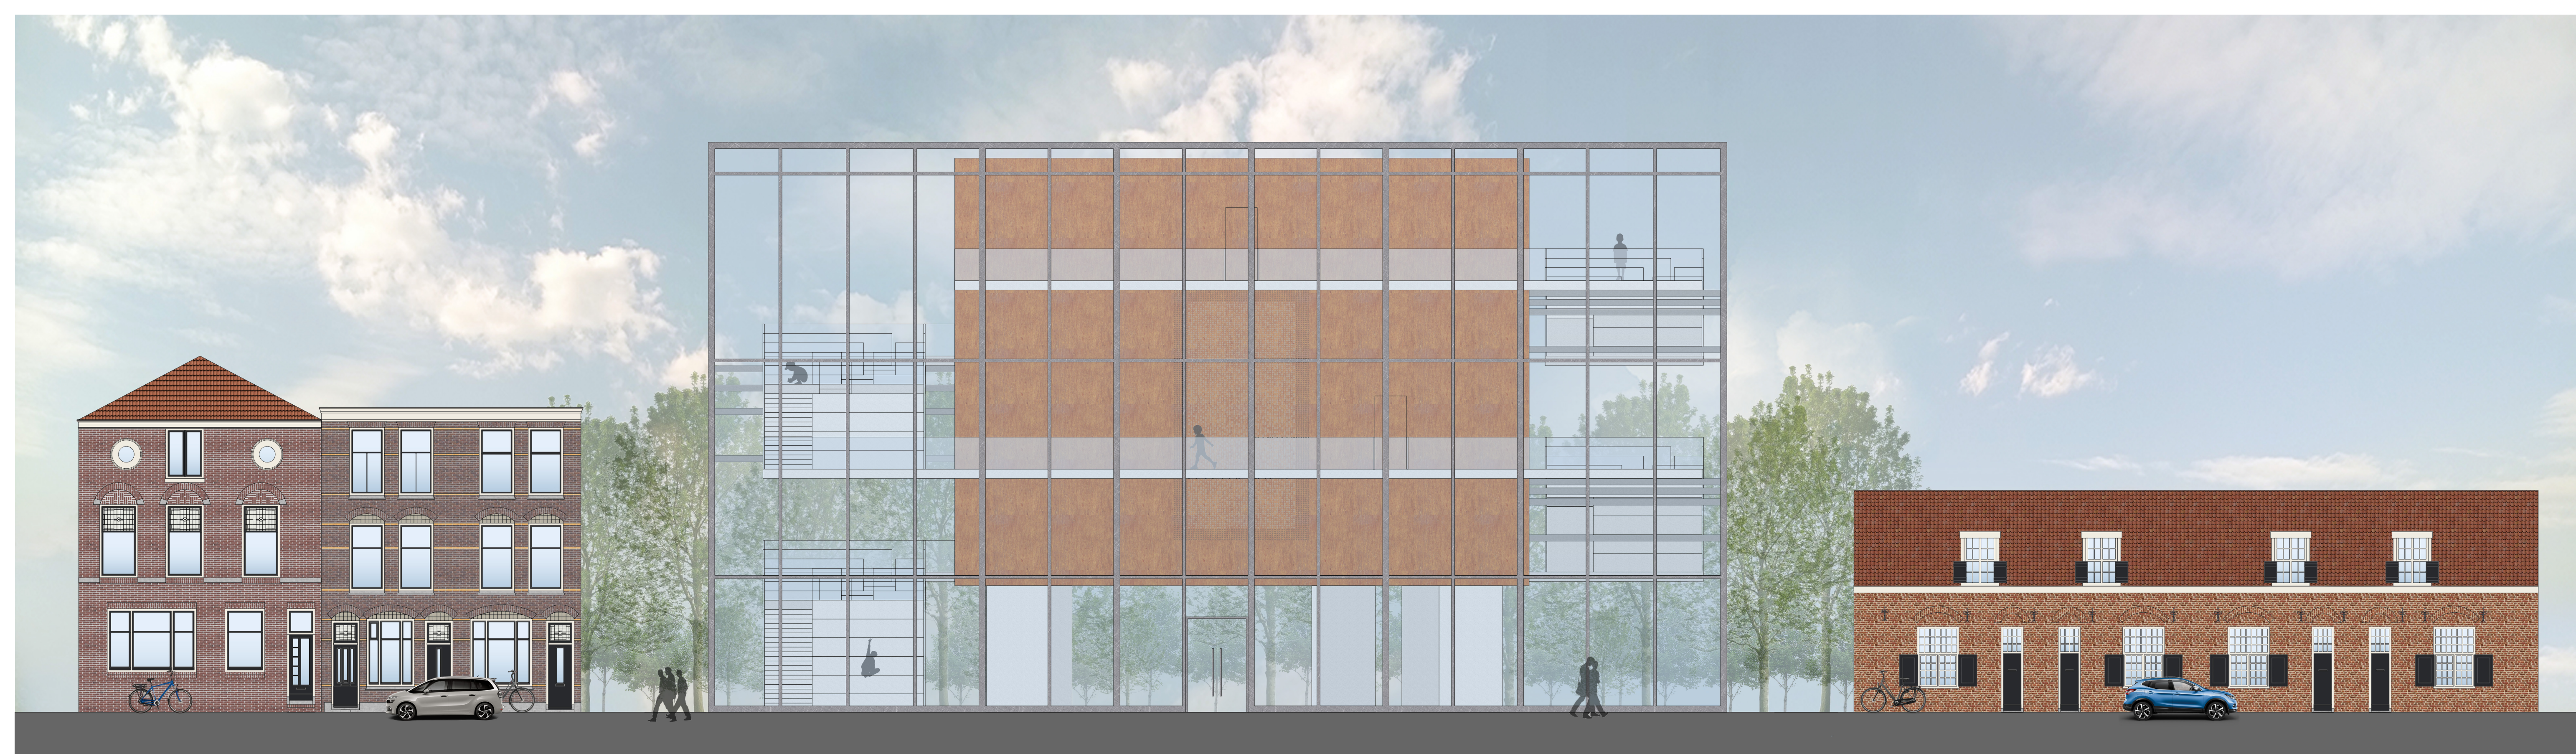

CONCEPT

De verborgen collectie

Het museum heeft een depot waar ze de wisselcollectie bewaren. Deze collectie staat ergens anders in Utrecht. De meeste bezoekers weten dit niet en zullen dit deel niet zien. Hierdoor is er een verborgen collectie van het museum.

Het concept komt terug door de verborgen ruimte in het museum waar je moeite voor moet doen om het te kunnen zien.

Concept diagram

Routing

SITUATIE

1:500

PLATTEGRONDEN

1:100

Begane grond

Doorsnede B-B

DETAILS

1:5

Detail 1

Detail 2

GEVEL

1:100

BEELDEN

KENMERKENDE DOORSNEDE

1:20