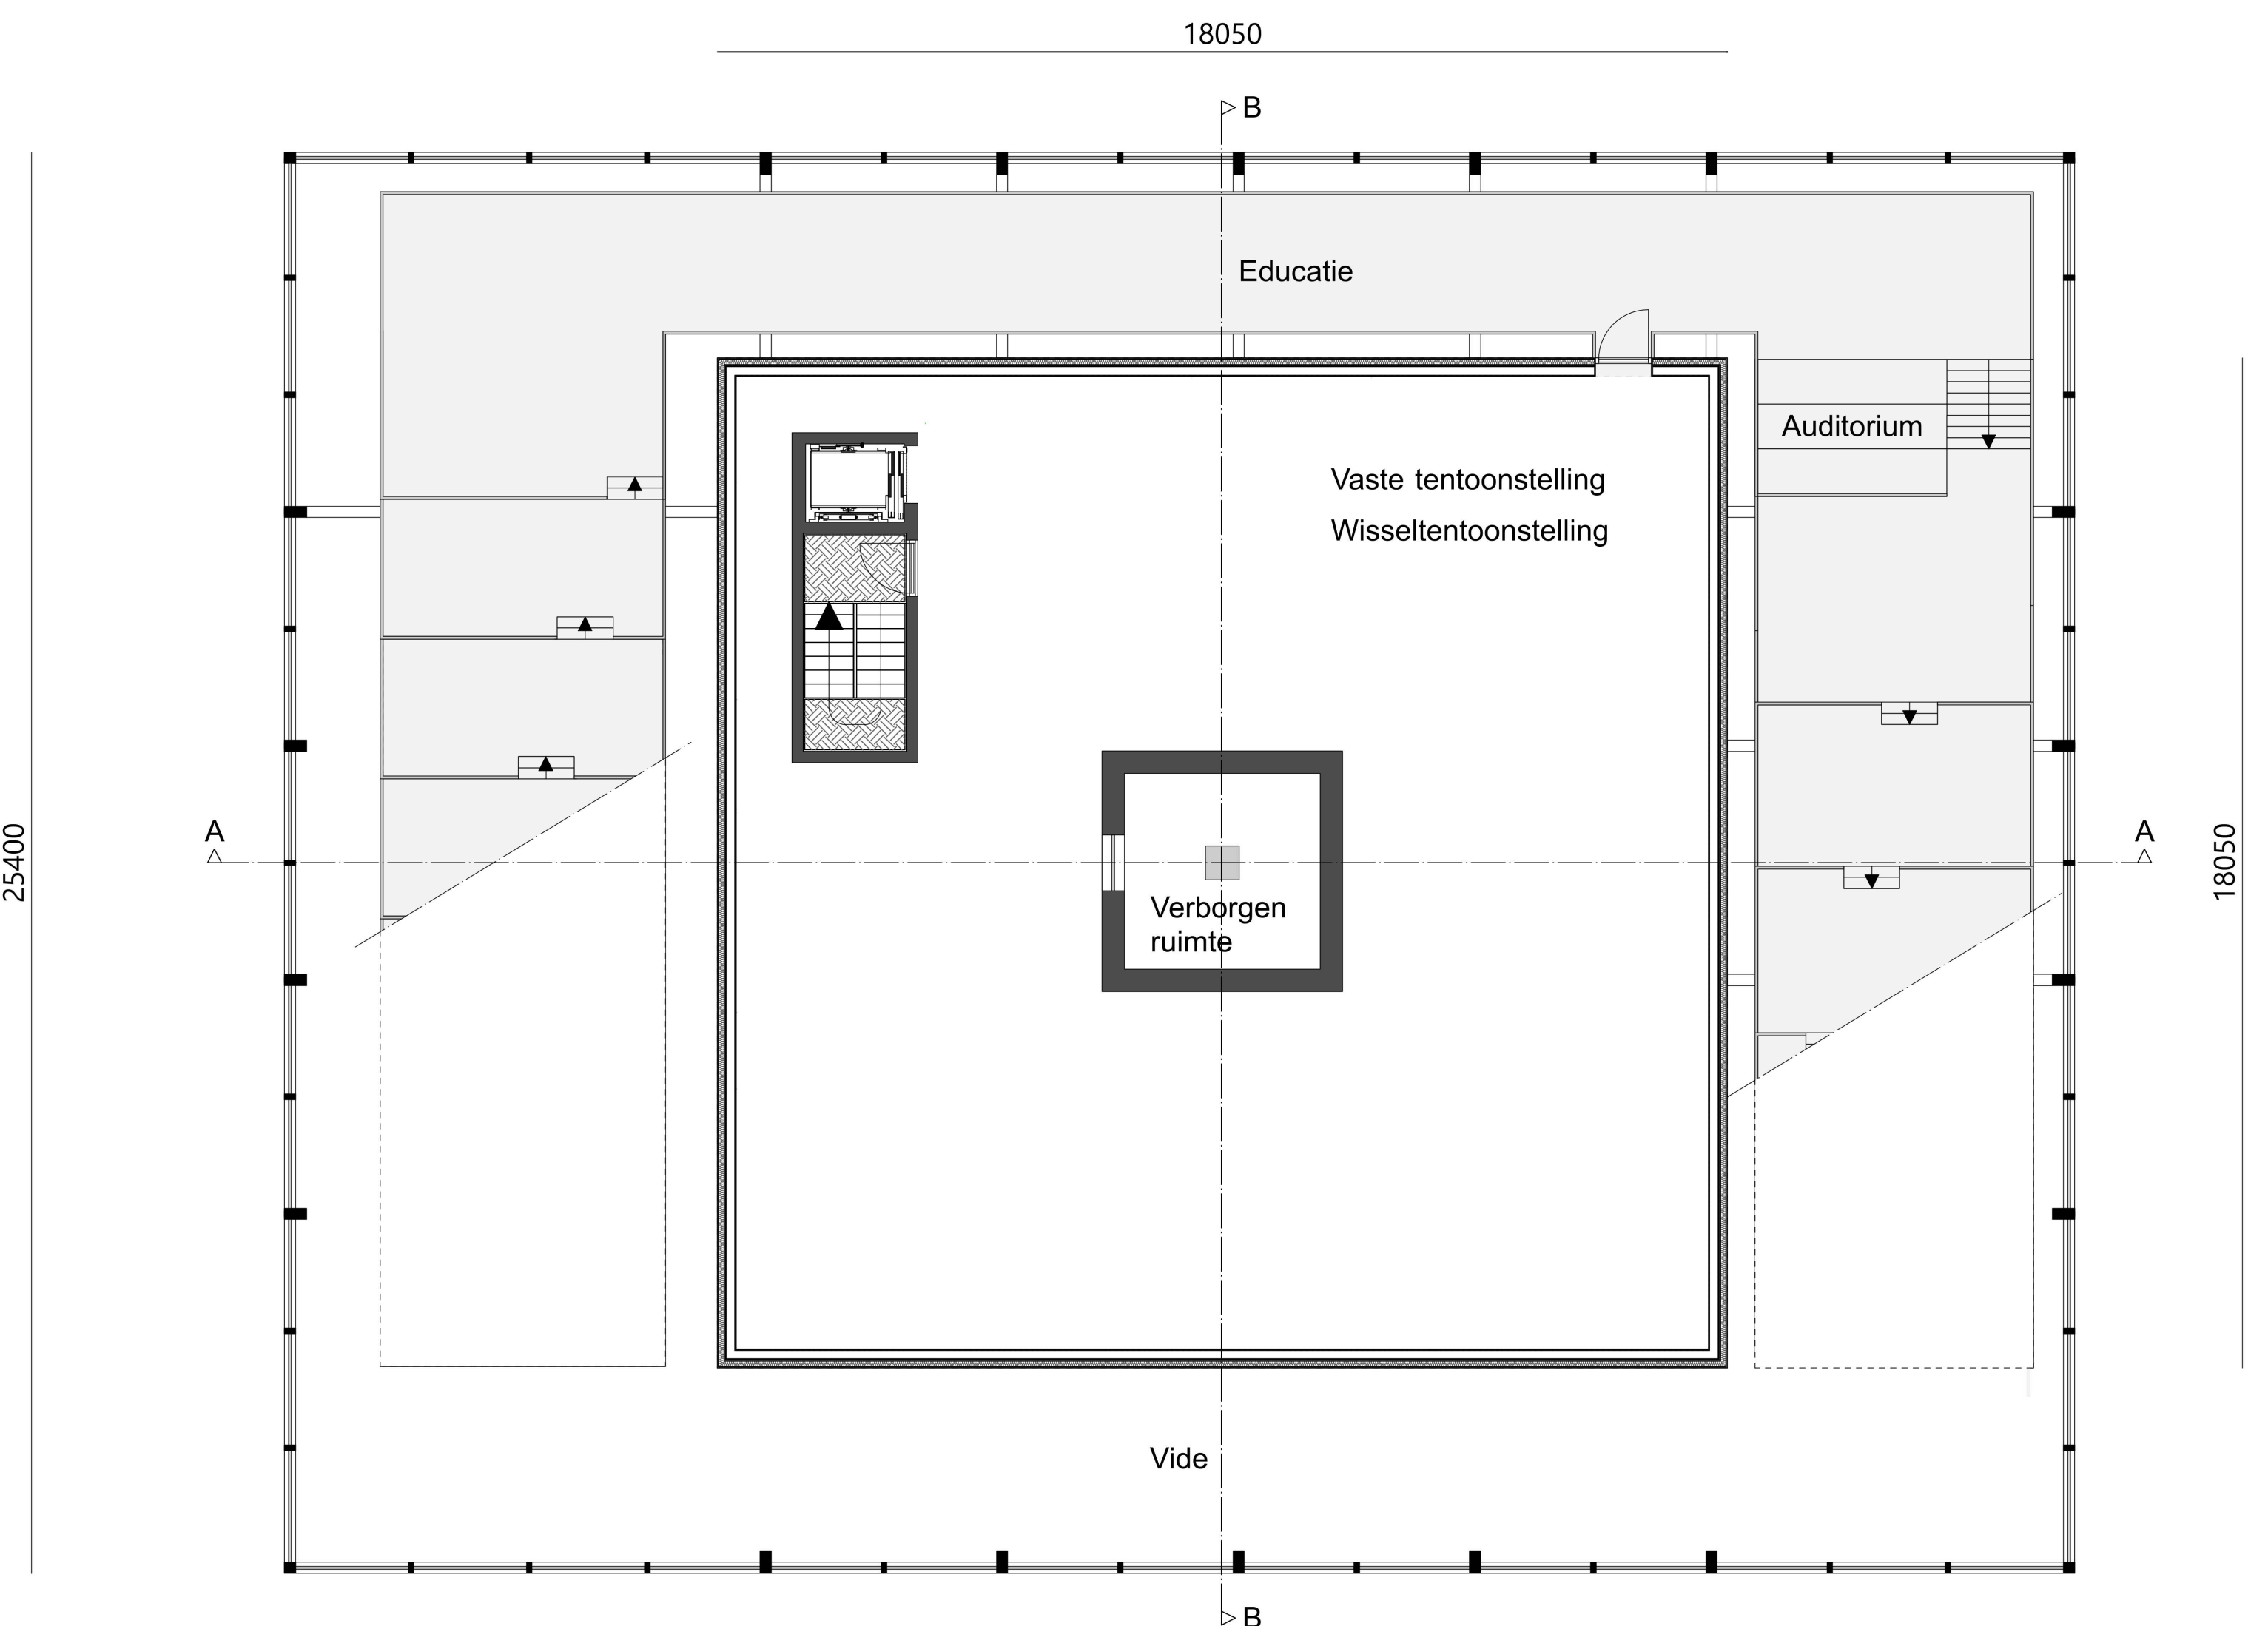

Eerste verdieping