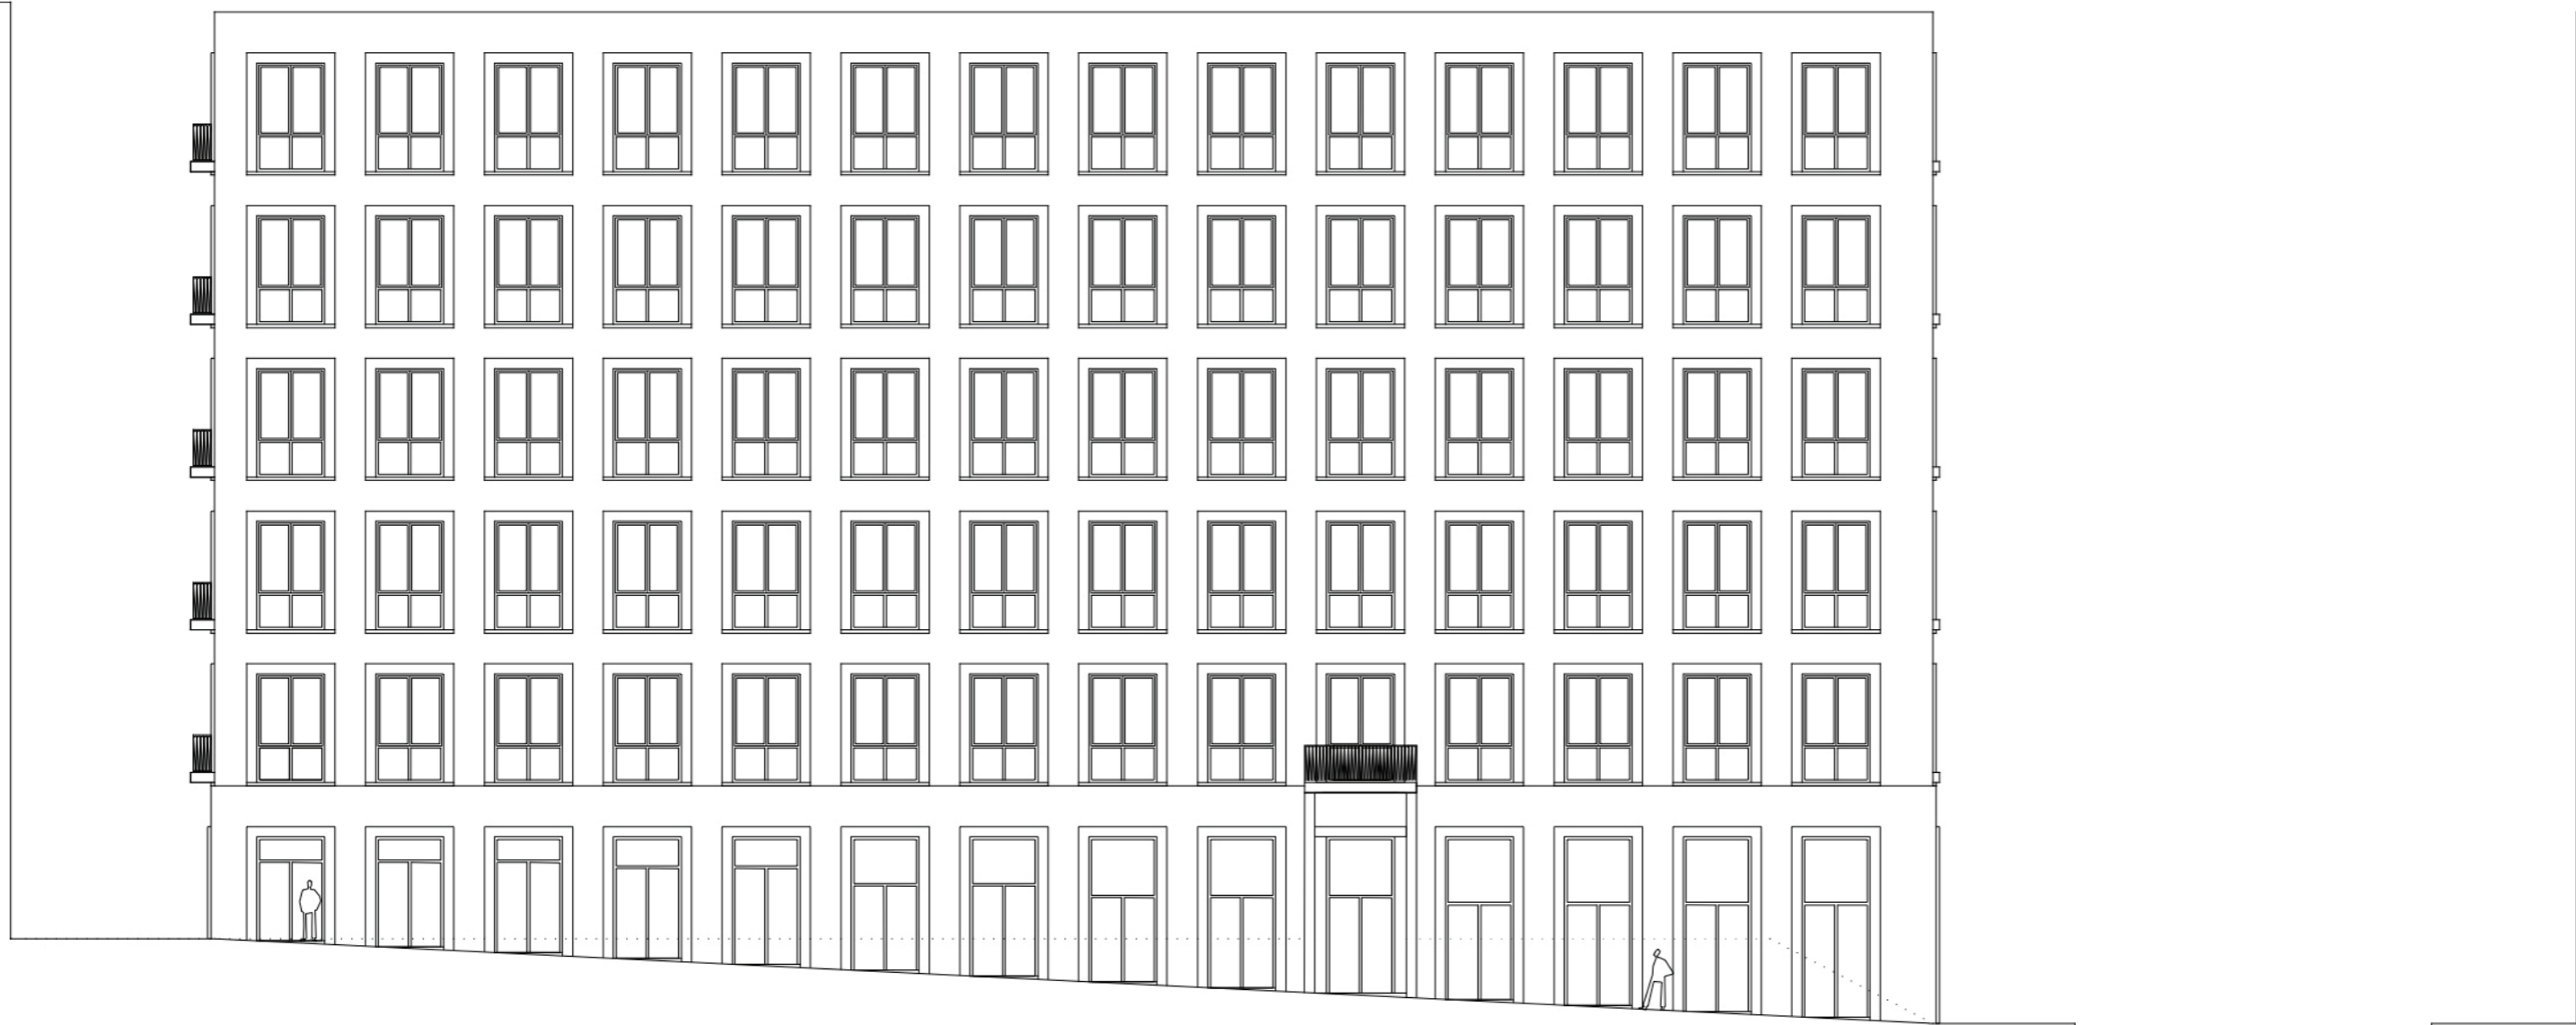

Michael van der keur - New Napolitan Palazzo
13-12-2018

Via Toledo

Vico Figurette Montecalvario

Long section

Scale 1:200

Vico Lungo Celso

Vico del Teatro Nuovo