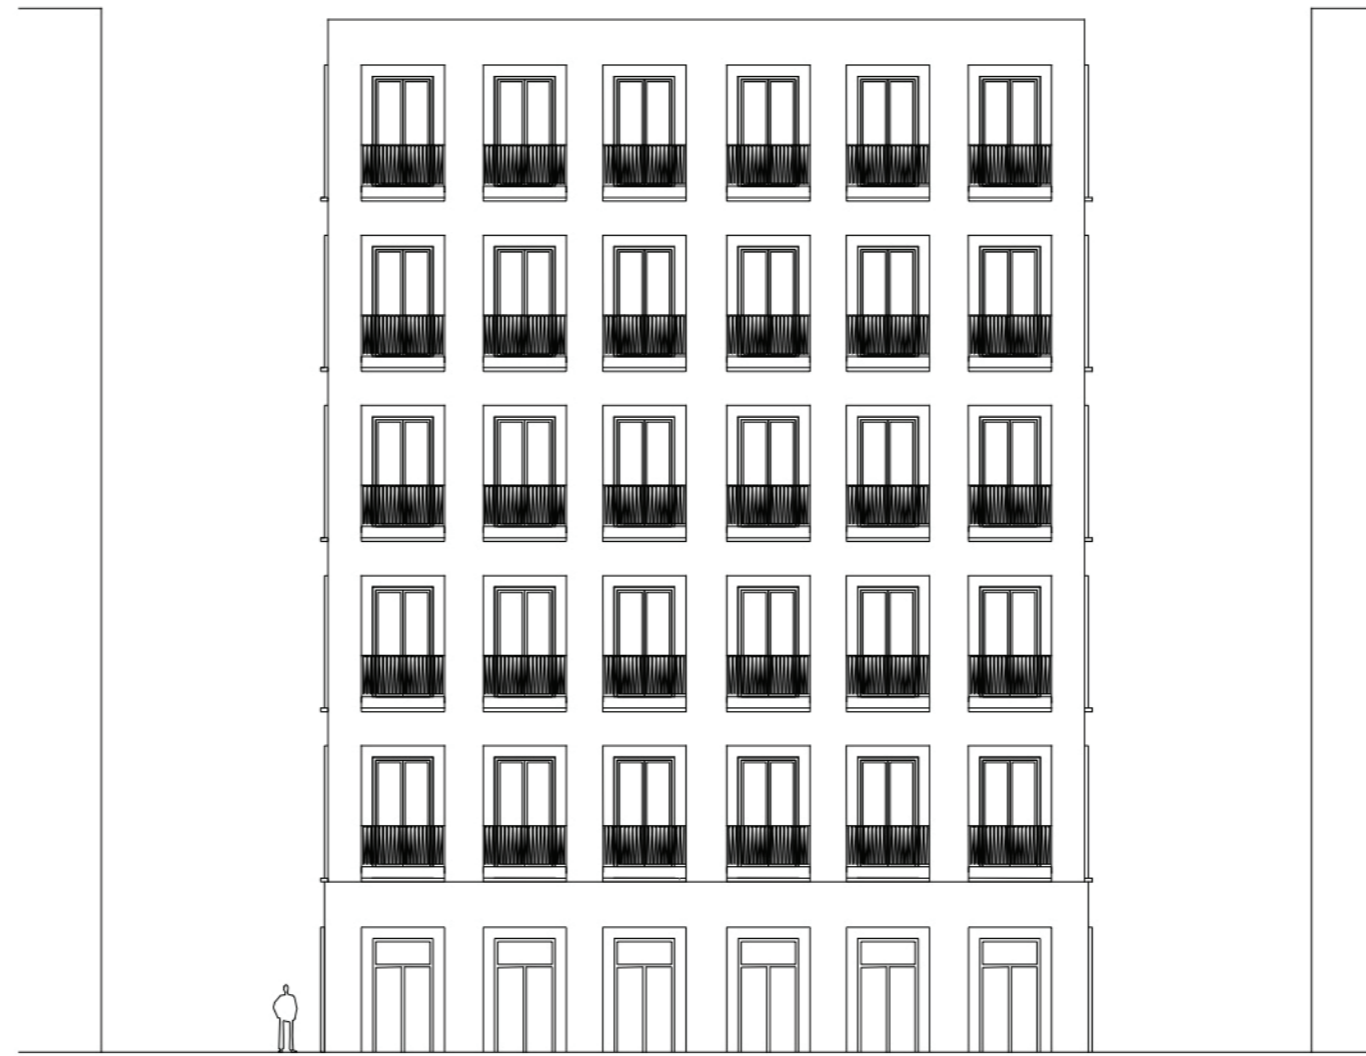

Michael van der keur - New Napolitan Palazzo
13-12-2018

Via Toledo

Vico Figurette Montecalvario

Long section

Scale 1:200

Vico Lungo Celso

Vico del Teatro Nuovo