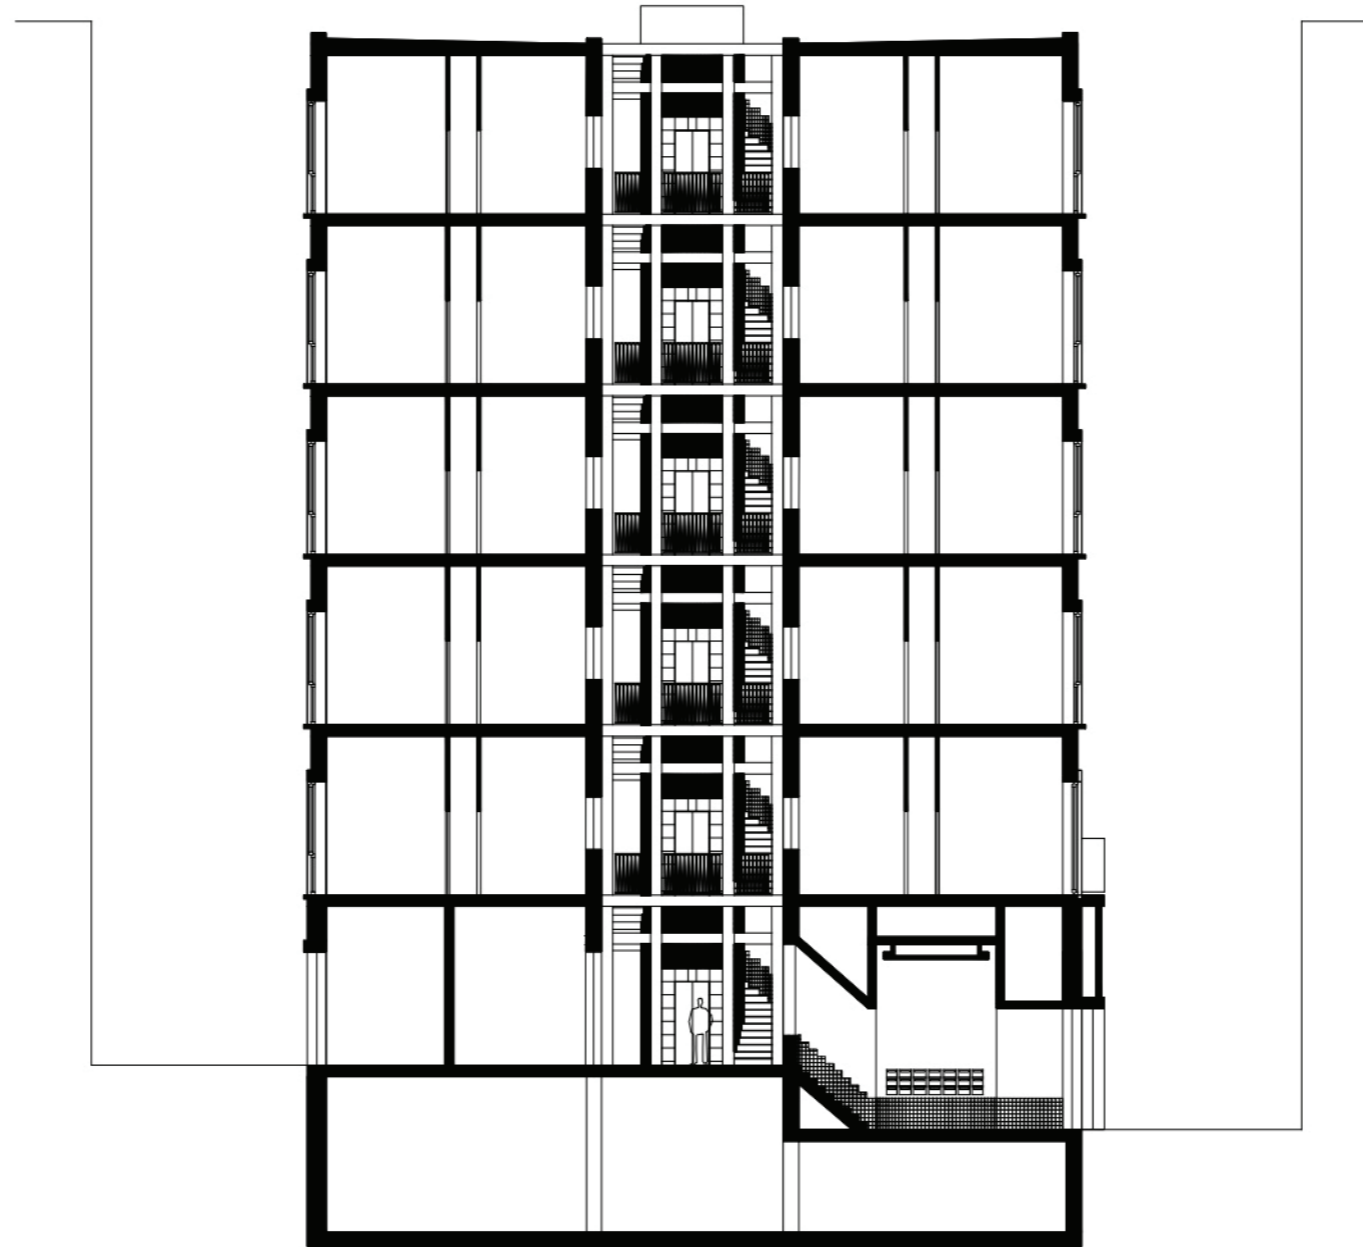

Michael van der keur - New Napolitan Palazzo
13-12-2018

Via Toledo

Vico Figurette Montecalvario

Long section

Scale 1:200

Vico Lungo Celso

Vico del Teatro Nuovo