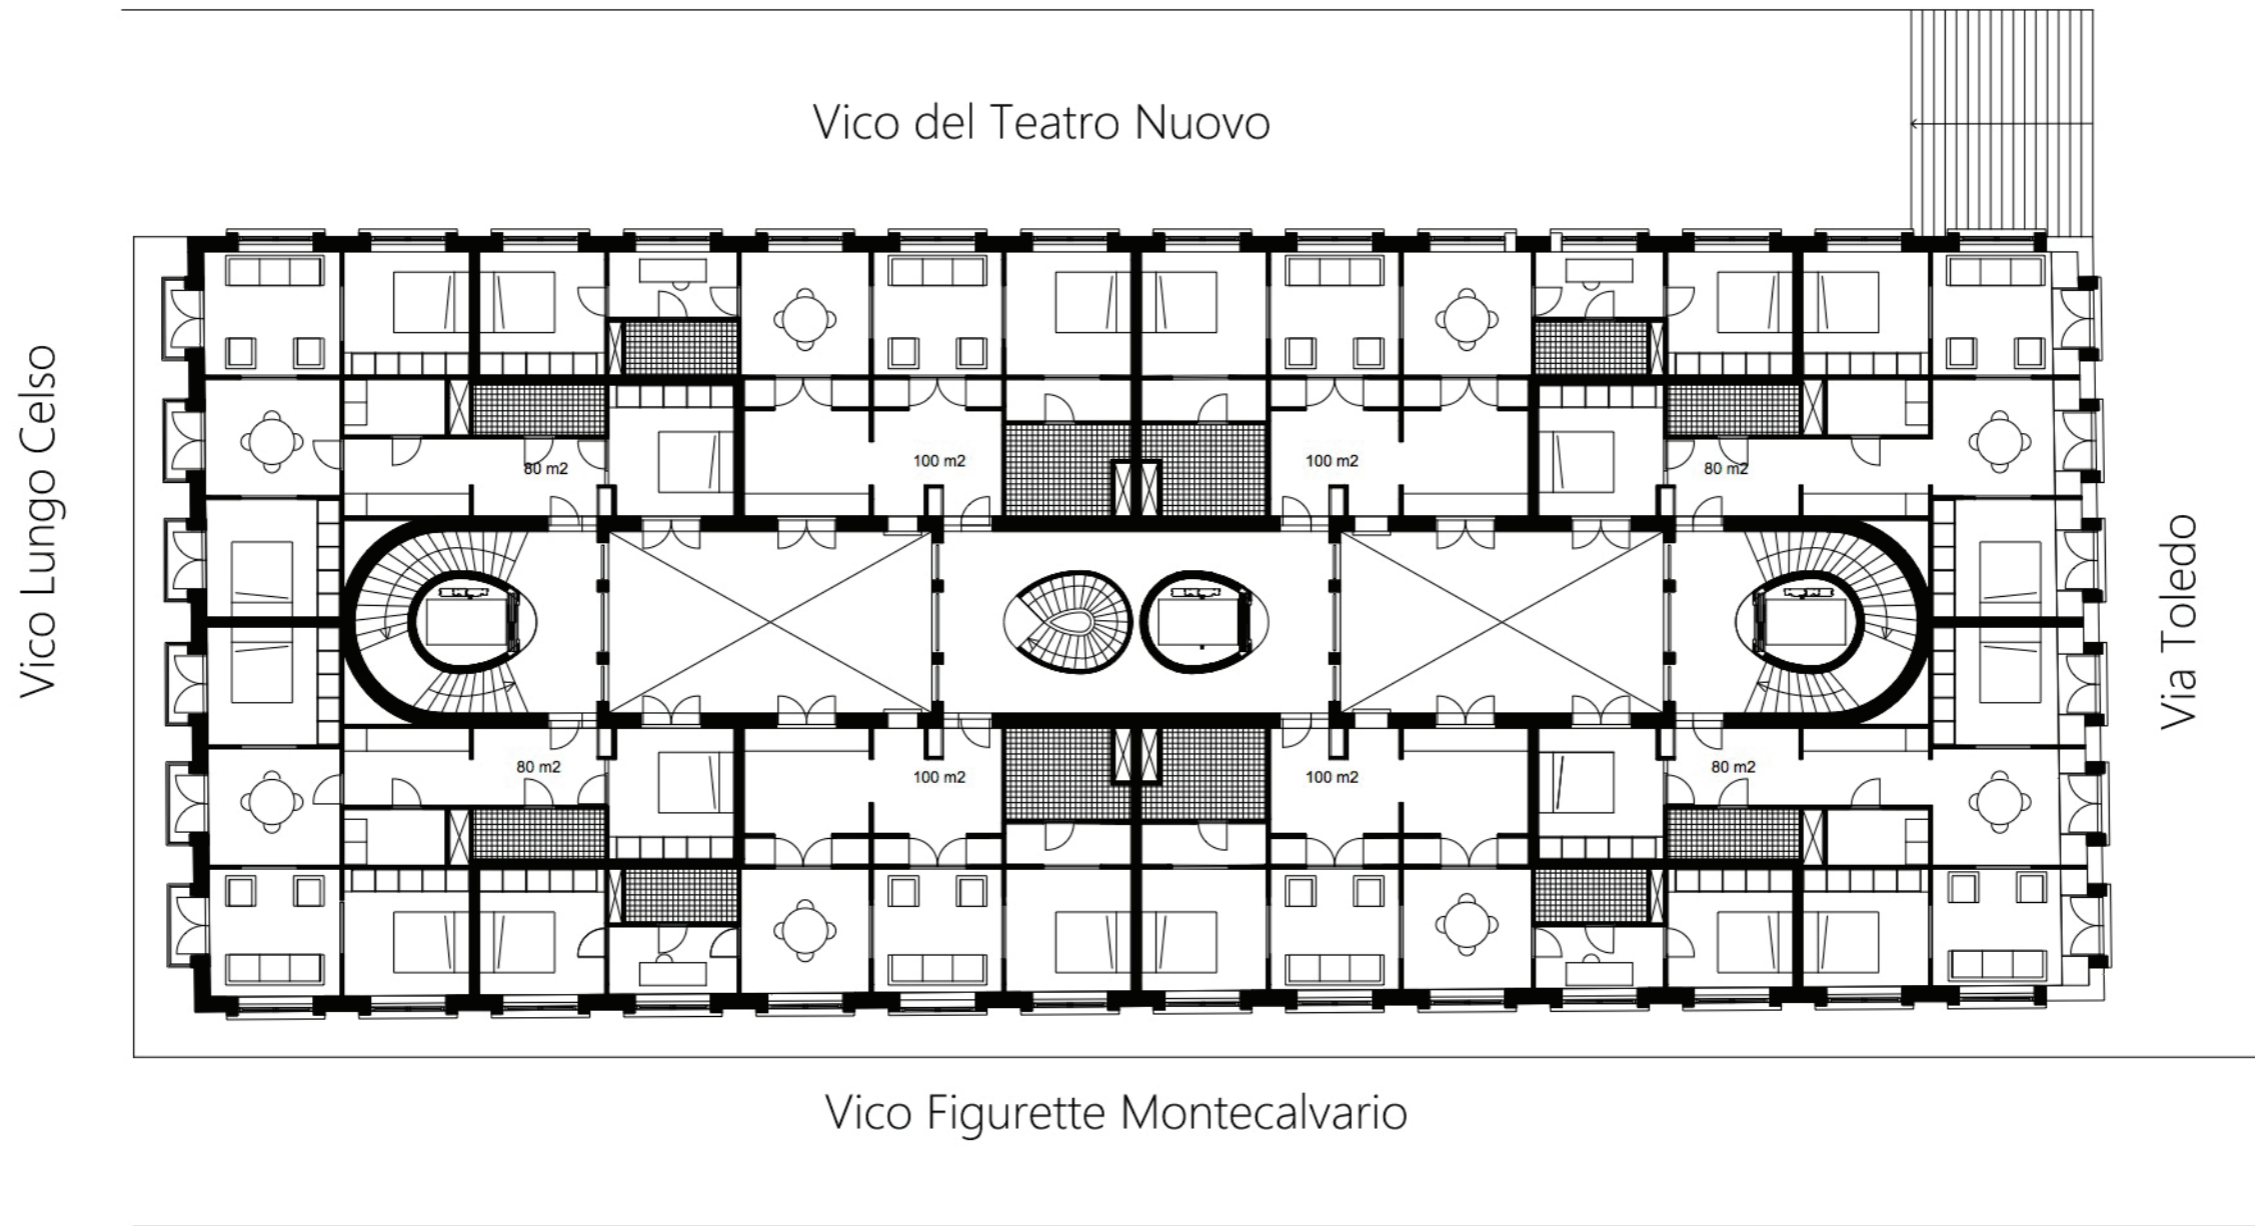

Michael van der keur - New Napolitan Palazzo
13-12-2018

Via Toledo

Vico Figurette Montecalvario

Long section

Scale 1:200

Vico Lungo Celso

Vico del Teatro Nuovo