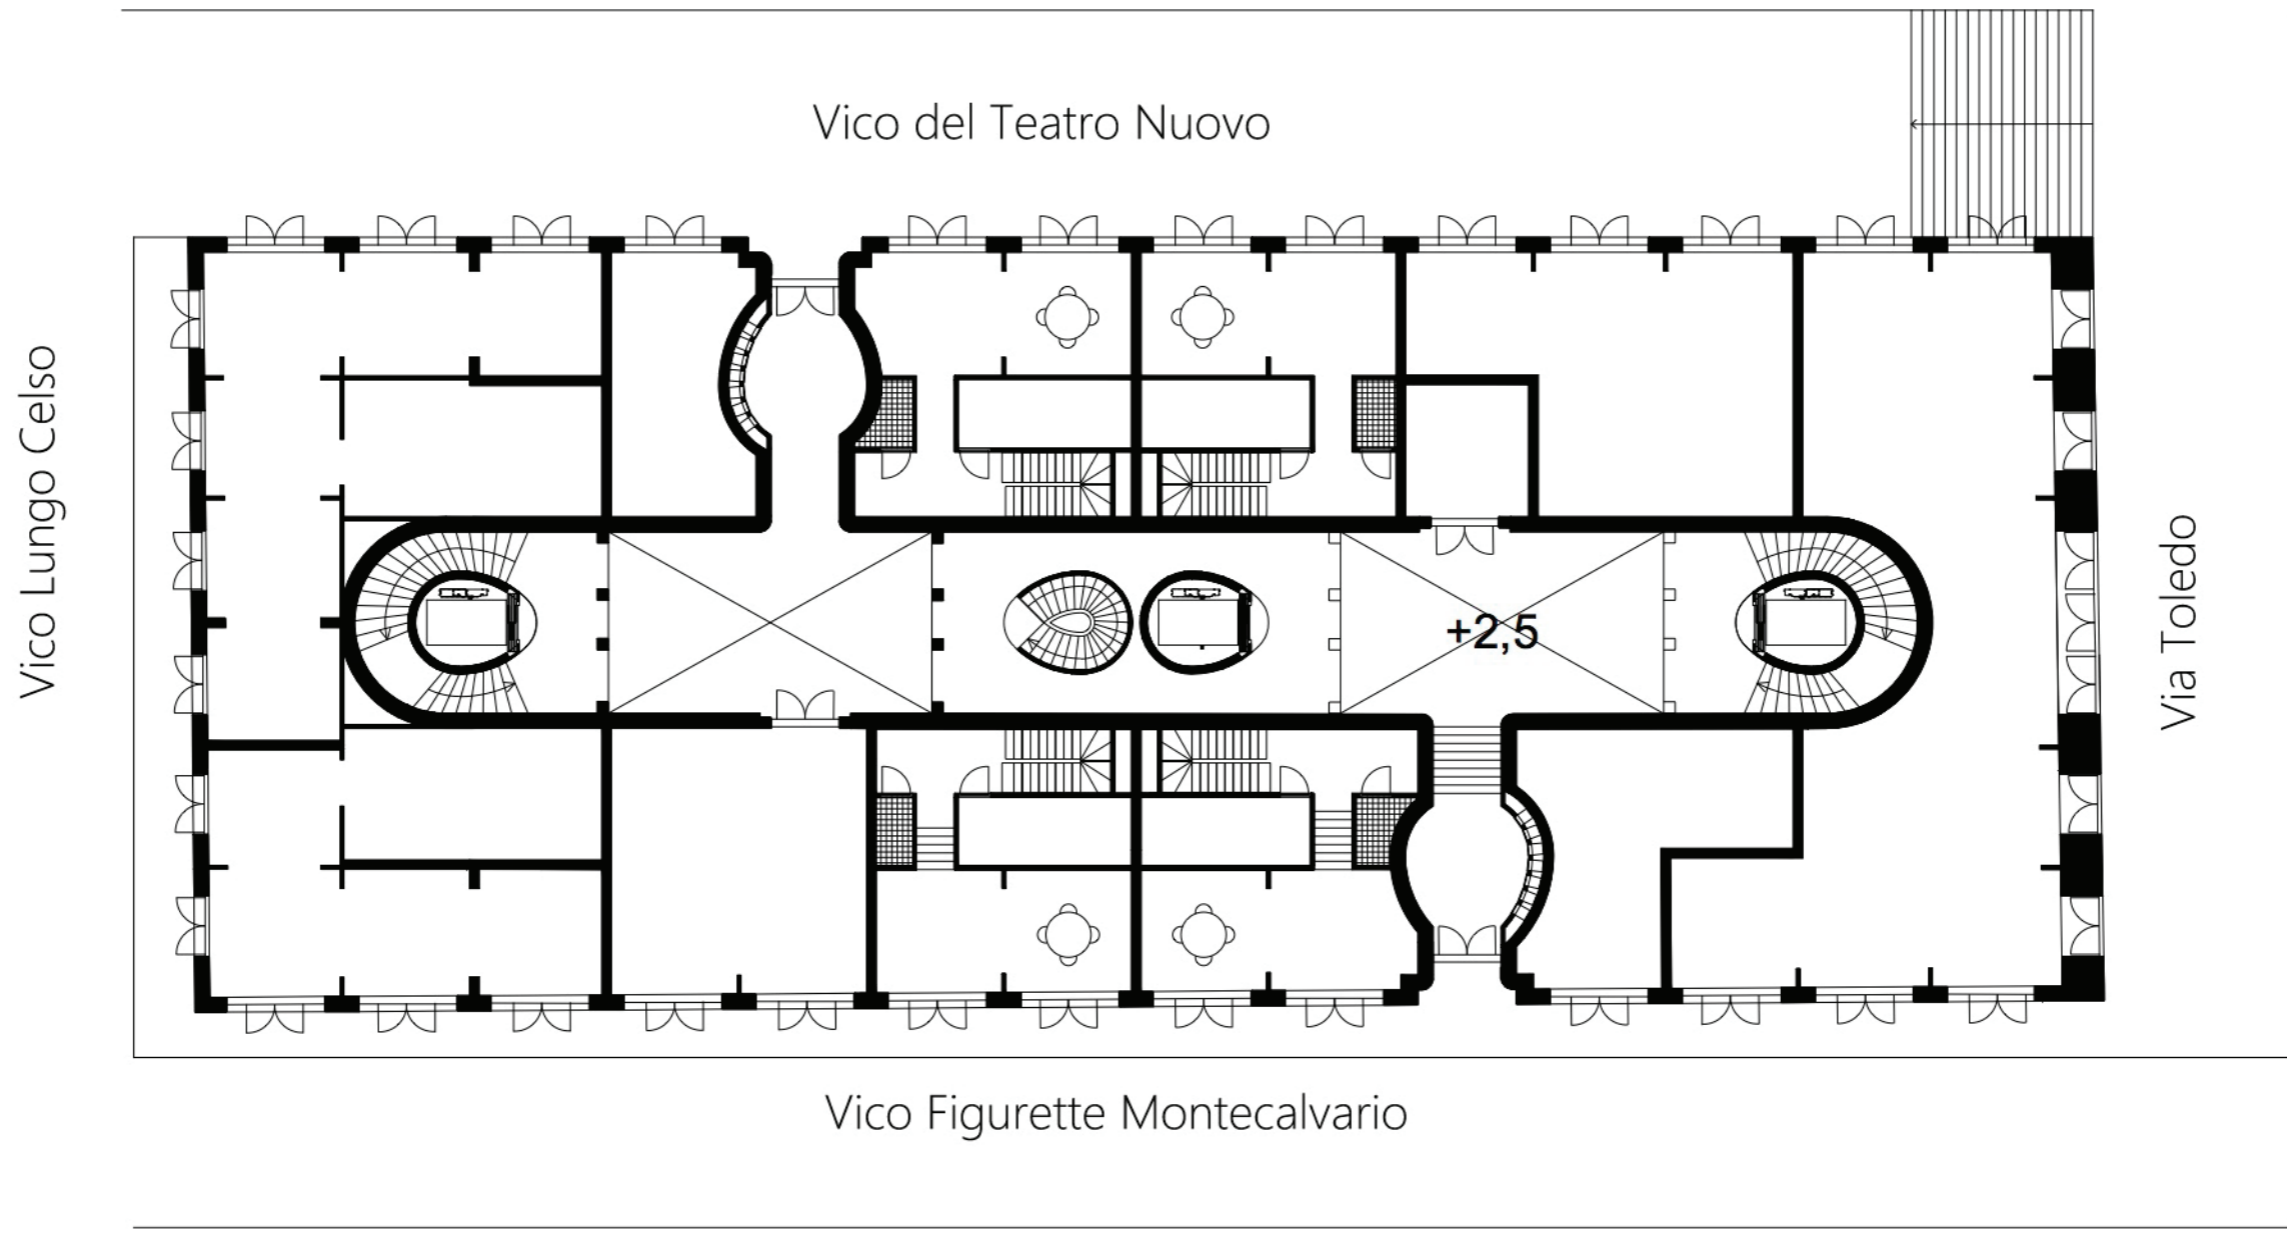

Michael van der keur - New Napolitan Palazzo
13-12-2018

Via Toledo

Vico Figurette Montecalvario

Long section

Scale 1:200

Vico Lungo Celso

Vico del Teatro Nuovo