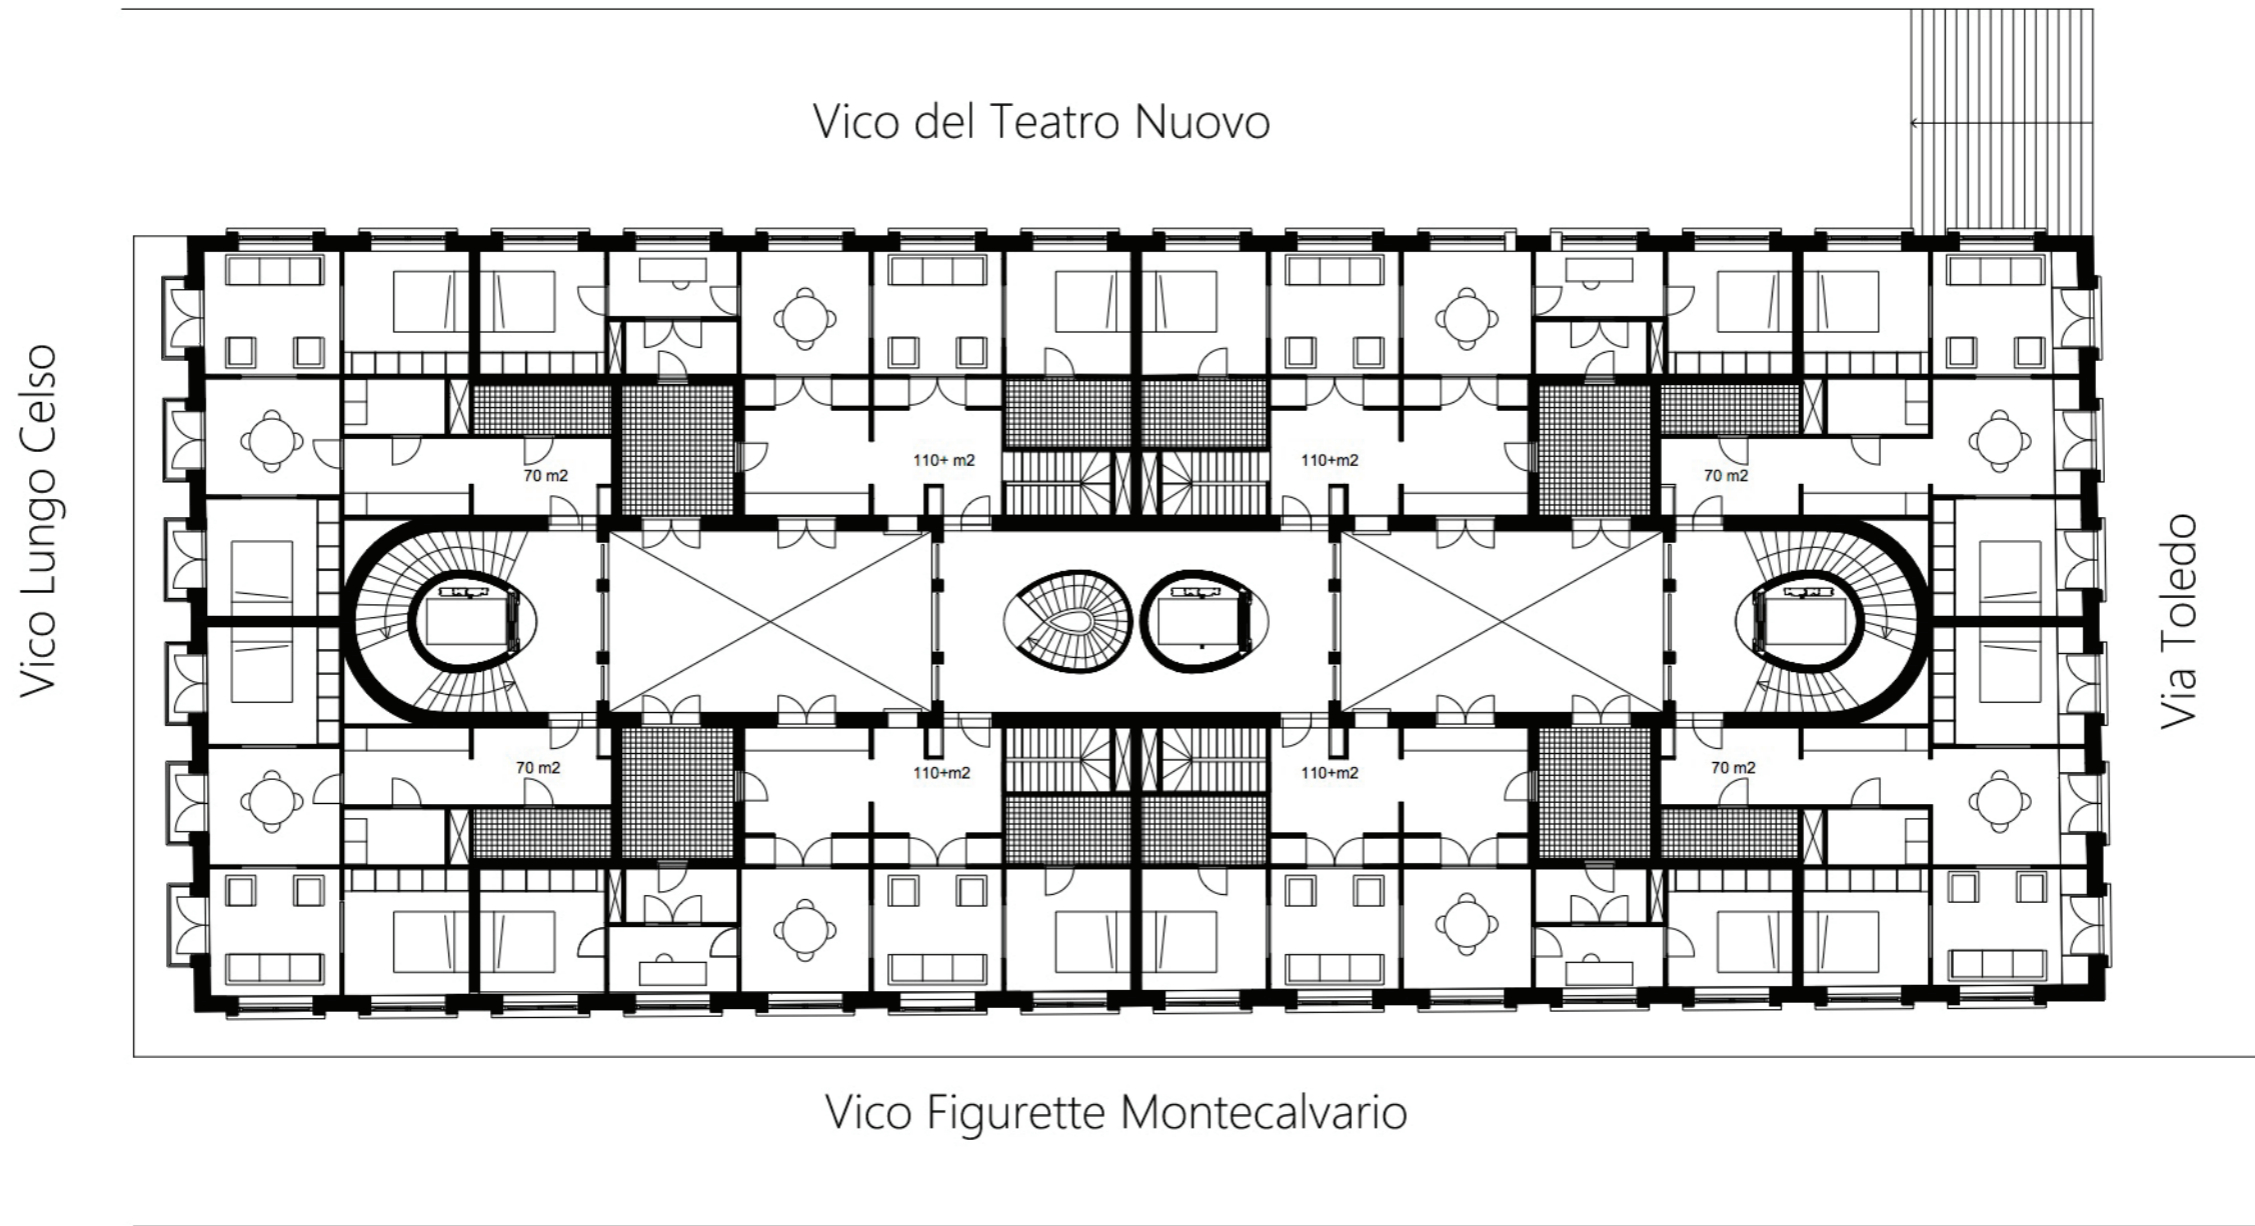

Michael van der keur - New Napolitan Palazzo
13-12-2018

Via Toledo

Vico Figurette Montecalvario

Long section

Scale 1:200

Vico Lungo Celso

Vico del Teatro Nuovo