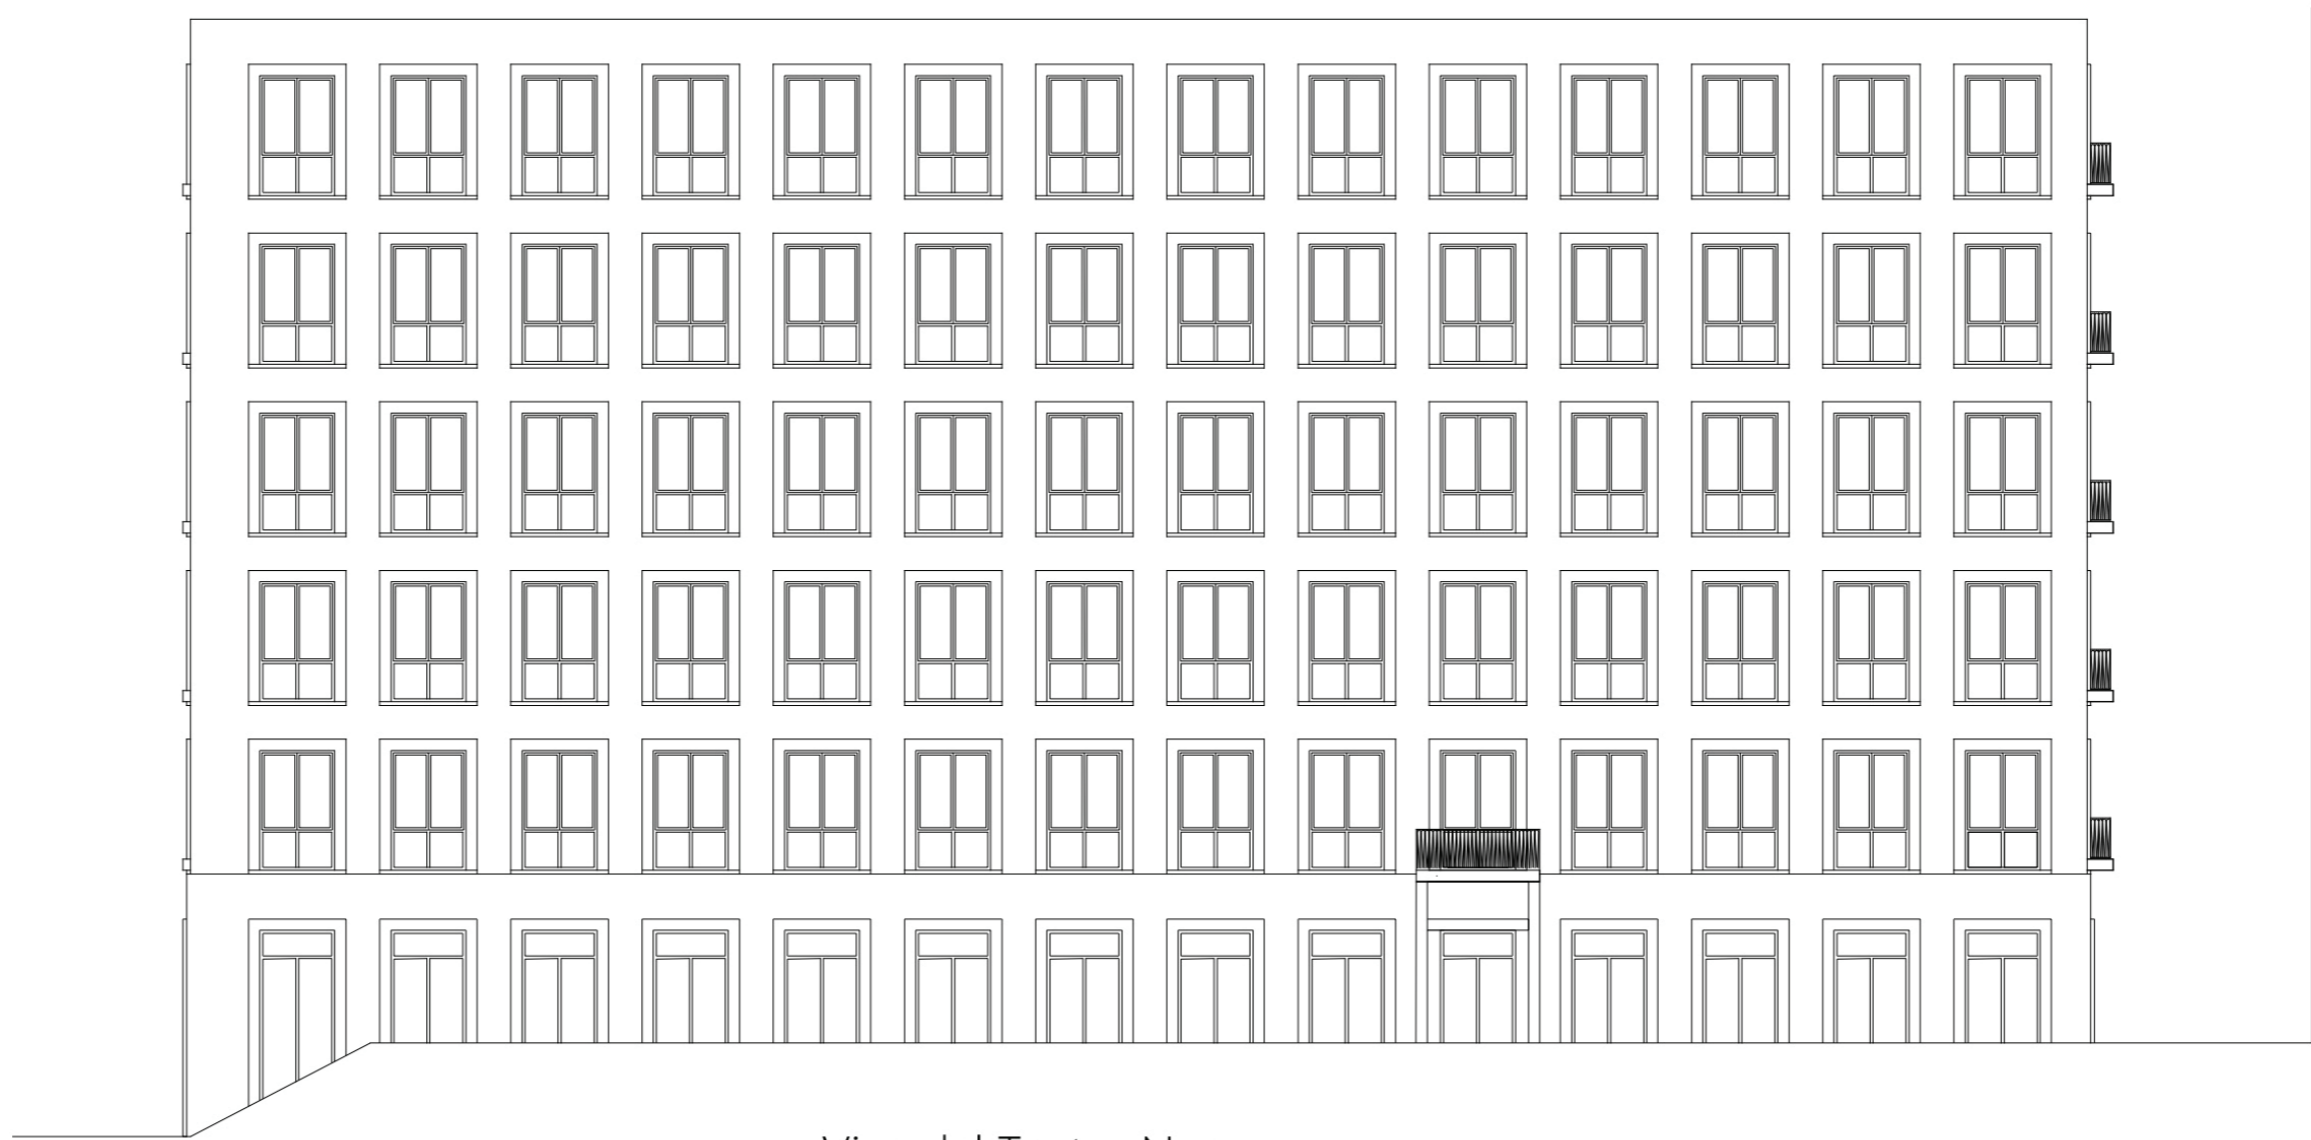

Michael van der keur - New Napolitan Palazzo
13-12-2018

Via Toledo

Vico Figurette Montecalvario

Long section

Scale 1:200

Vico Lungo Celso

Vico del Teatro Nuovo