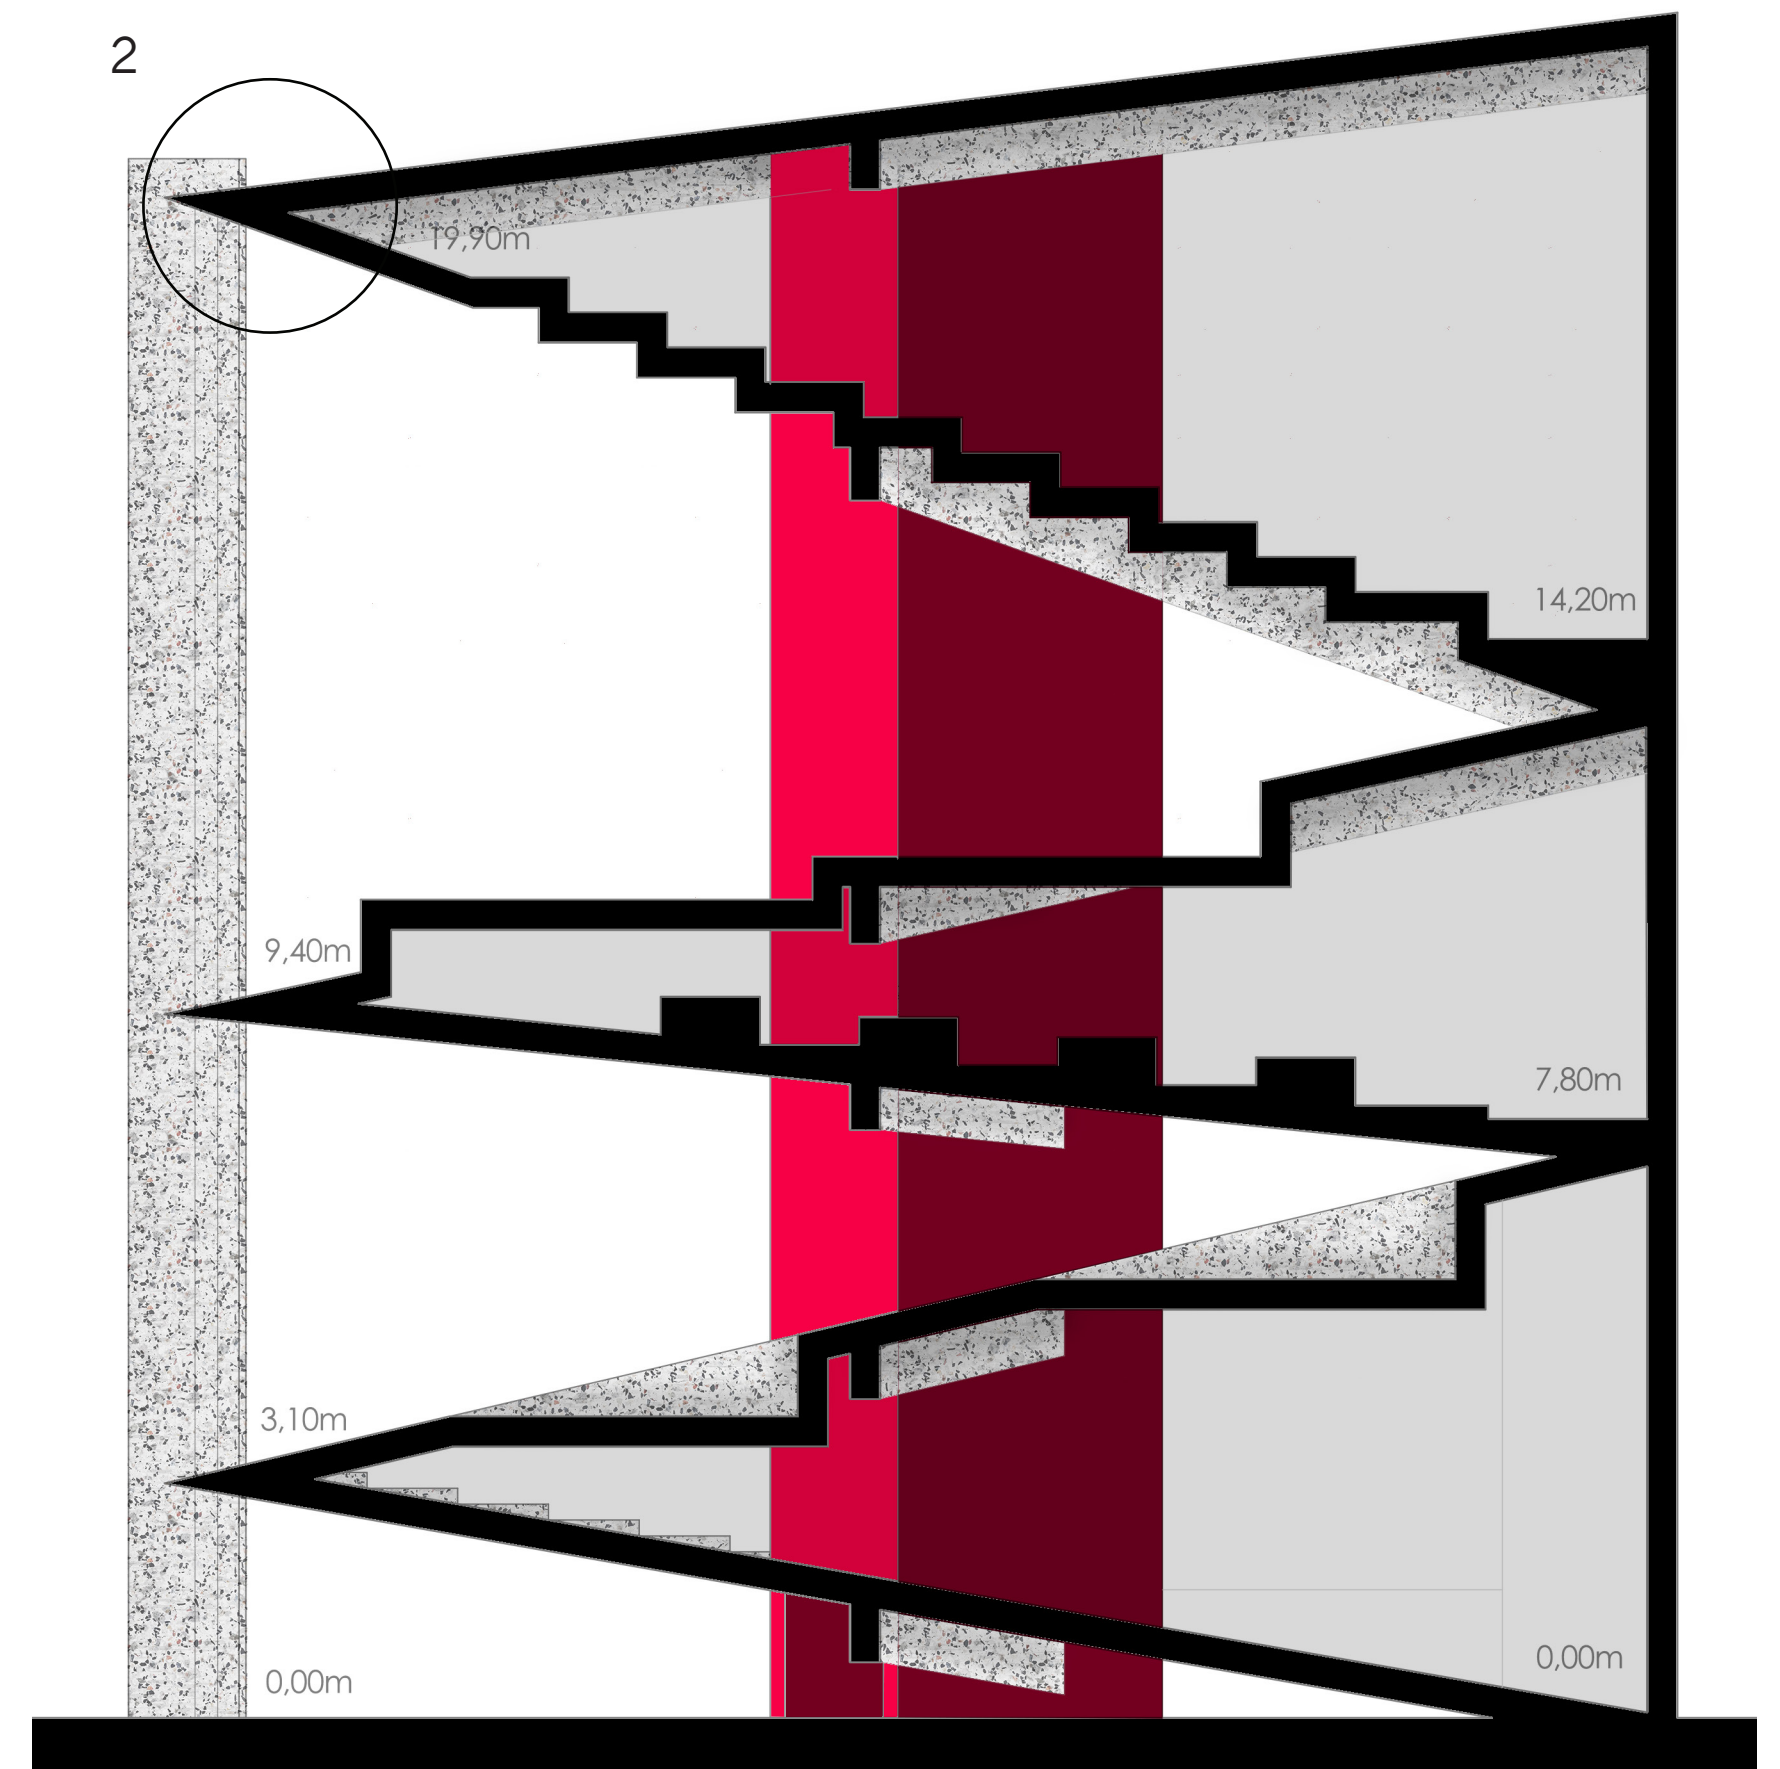

Impressie

Museum als doorgang
naar Botanische tuin

Uitzicht op de
botanische tuin

Donker en
lichte ruimten

Routing

Plattegronden
1:100

Plattegronden
1:200

Voorgevel
1:200

Achtergevel
1:200

A - A

B - B

Fragment
1:20

Detail 1
1:5

Detail 2
1:5