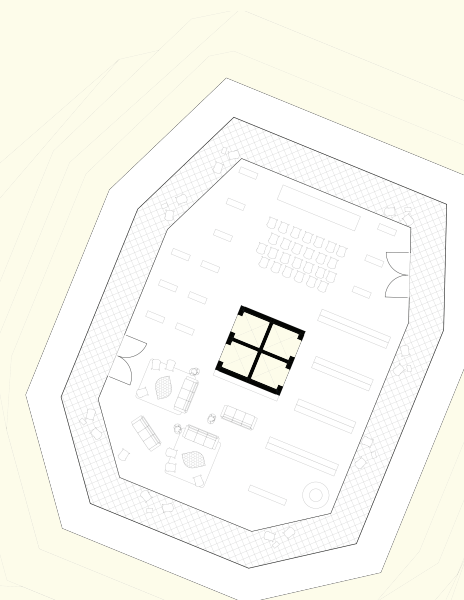

**7** Workspaces

**8** Meeting room

**9** Makerspace

**10** Gym and bar

**11** Cooking and dining

**12** Spa and relaxation

**13** Library and terras

- 22.300 dak
- 20.800 10e verdieping
- 19.100 9e verdieping
- 17.400 8e verdieping
- 15.700 7e verdieping
- 14.000 6e verdieping
- 12.300 5e verdieping
- 10.600 4e verdieping
- 8.900 3e verdieping
- 7.200 2e verdieping
- 5.500 1e verdieping
- 3.800 0e verdieping
- 2.100 -1e verdieping
- 0.400 originele grond
- 1.300 fundering

**North east facade**

**South east facade**

**South west facade**

**North west facade**