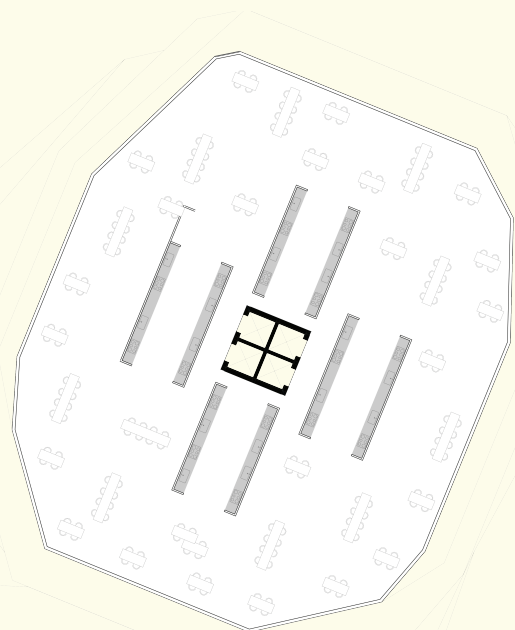

**7** Workspaces

**8** Meeting room

**9** Makerspace

**10** Gym and bar

**11** Cooking and dining

**12** Spa and relaxation

**13** Library and terras

- 22.300 dak
- 20.800 10e verdieping
- 19.100 9e verdieping
- 17.400 8e verdieping
- 15.700 7e verdieping
- 14.000 6e verdieping
- 12.300 5e verdieping
- 10.600 4e verdieping
- 8.900 3e verdieping
- 7.200 2e verdieping
- 5.500 1e verdieping
- 3.800 0e verdieping
- 2.100 -1e verdieping
- 0.400 originele grond
- 1.300 fundering

**North east facade**

**South east facade**

**South west facade**

**North west facade**