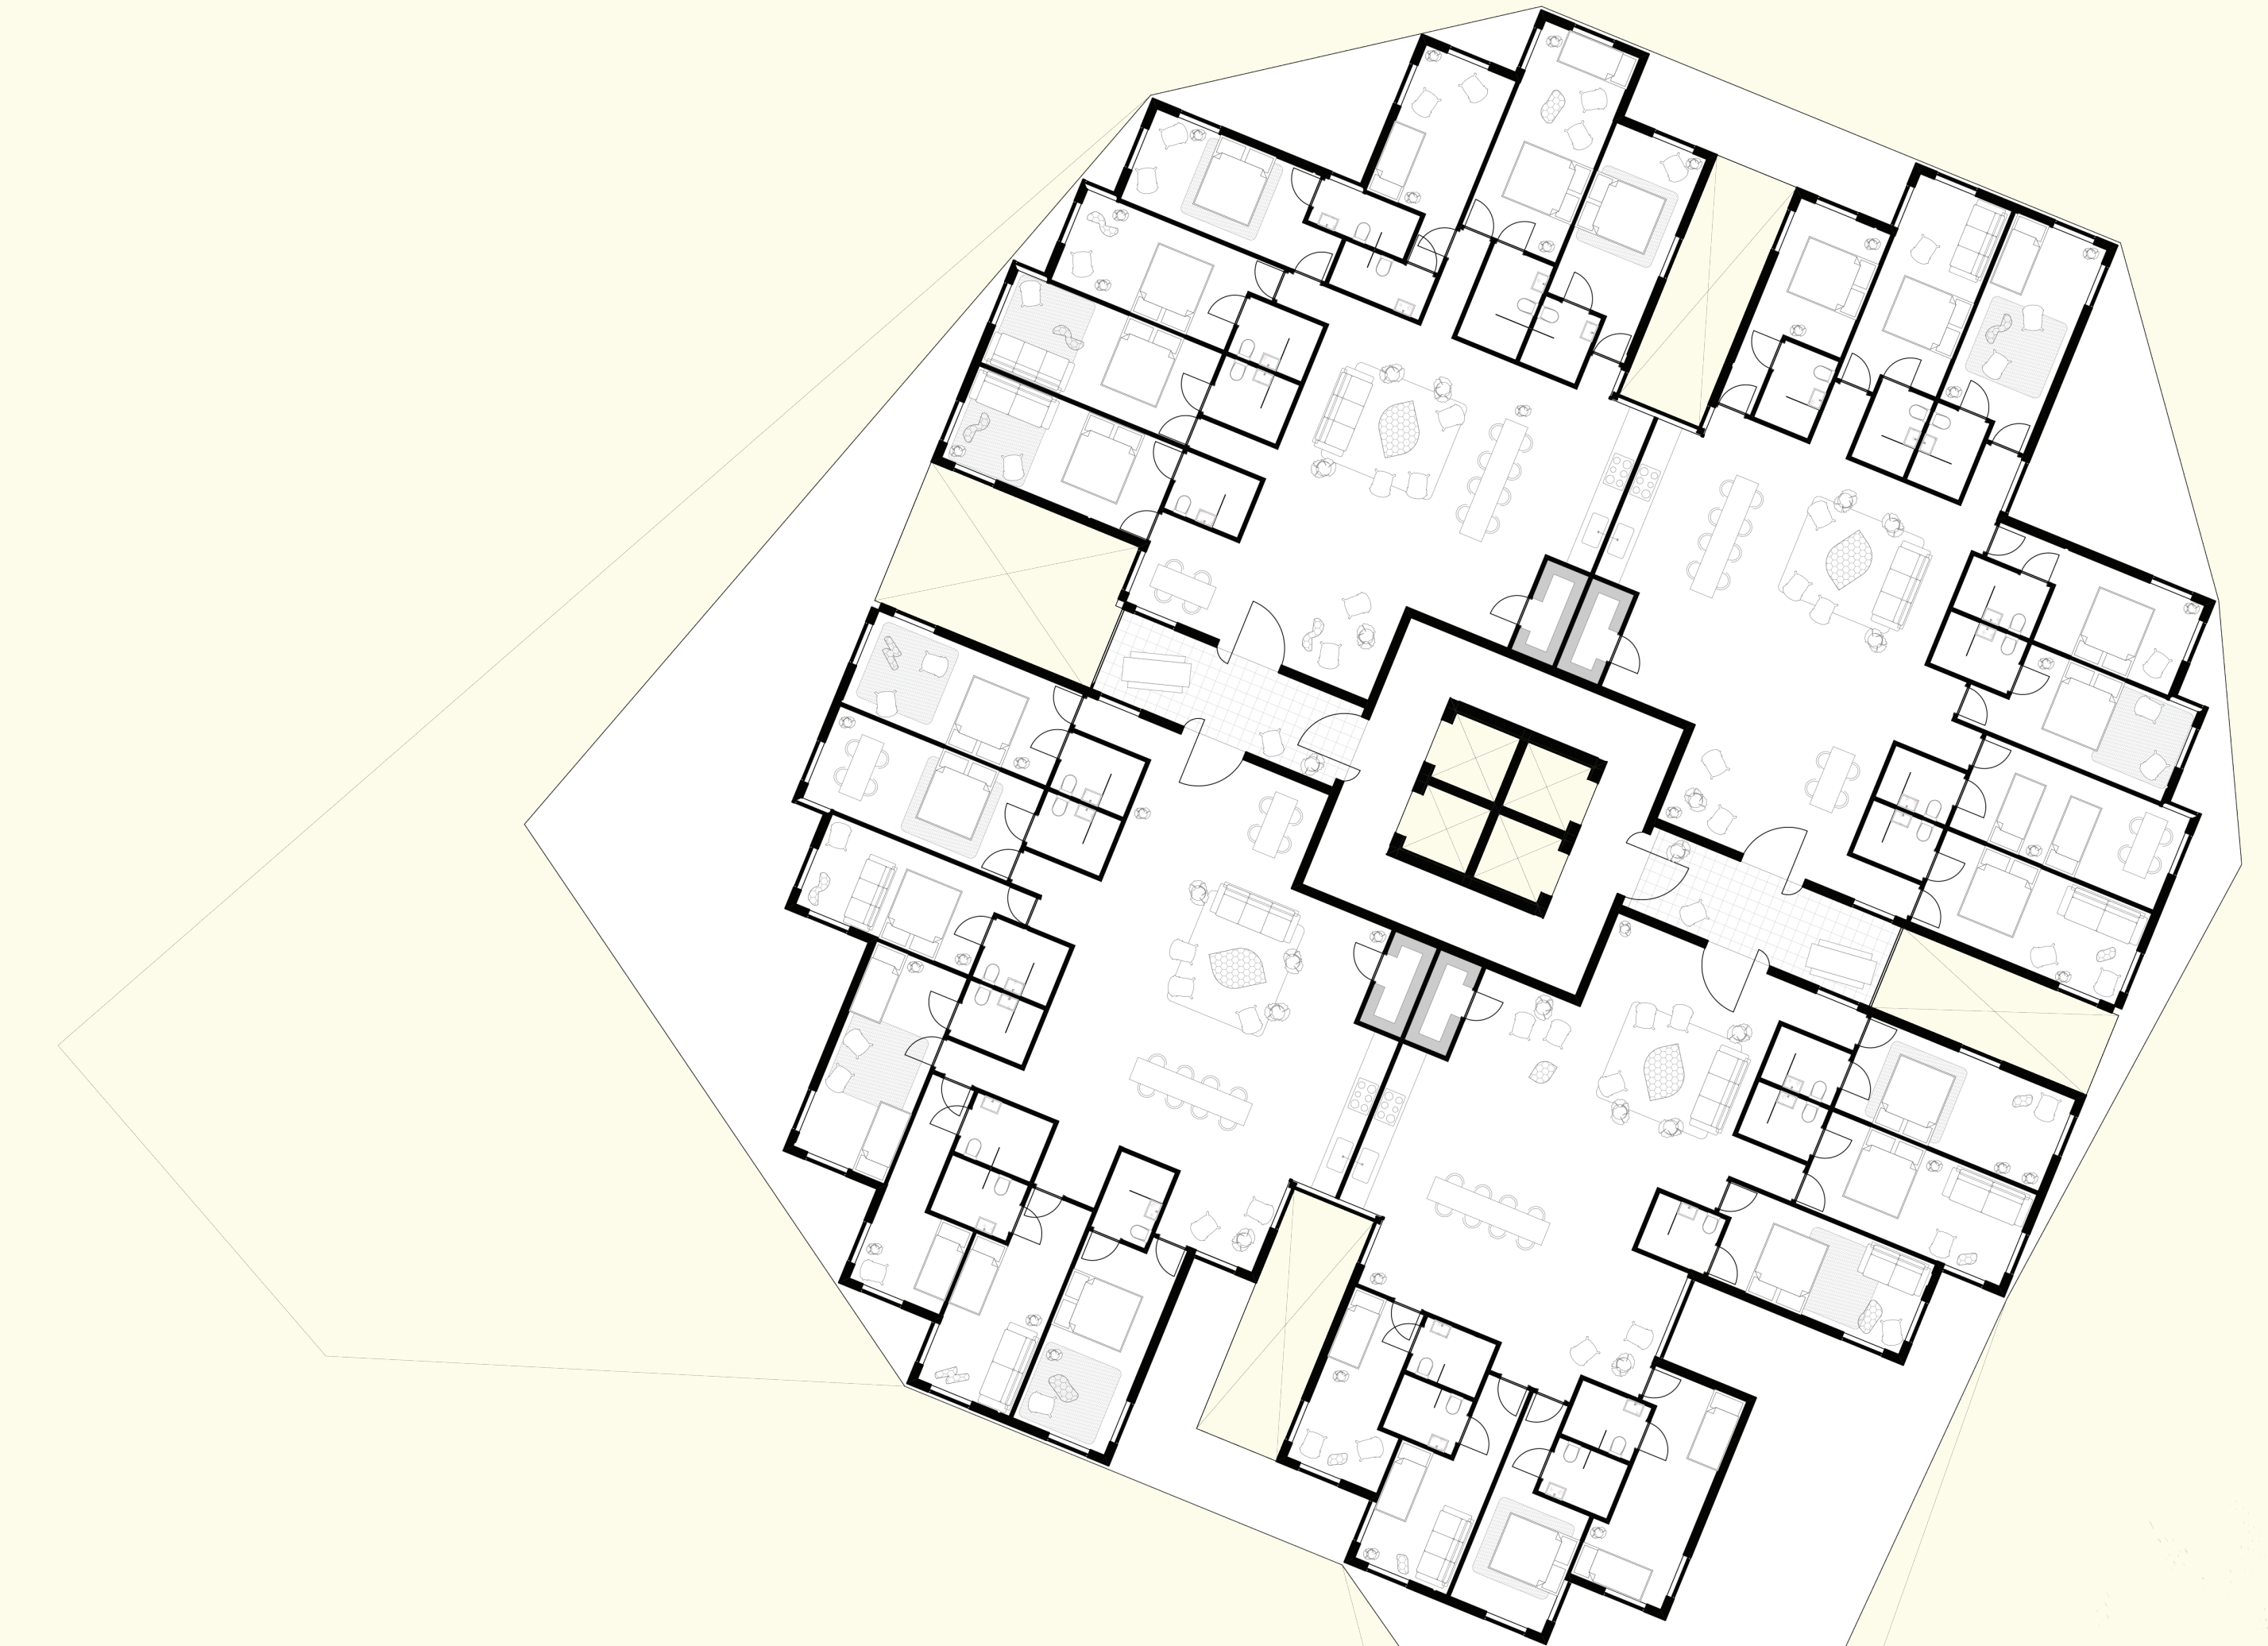

**7** Workspaces

**8** Meeting room

**9** Makerspace

**10** Gym and bar

**11** Cooking and dining

**12** Spa and relaxation

**13** Library and terras

- 22.300 dak
- 20.800 10e verdieping
- 19.100 9e verdieping
- 17.400 8e verdieping
- 15.700 7e verdieping
- 14.000 6e verdieping
- 12.300 5e verdieping
- 10.600 4e verdieping
- 8.900 3e verdieping
- 7.200 2e verdieping
- 5.500 1e verdieping
- 3.800 0e verdieping
- 2.100 -1e verdieping
- 0.400 originele grond
- 1.300 fundering

- 22.300 dak
- 20.800 10e verdieping
- 19.100 9e verdieping
- 17.400 8e verdieping
- 15.700 7e verdieping
- 14.000 6e verdieping
- 12.300 5e verdieping
- 10.600 4e verdieping
- 8.900 3e verdieping
- 7.200 2e verdieping
- 5.500 1e verdieping
- 3.800 0e verdieping
- 2.100 -1e verdieping
- 0.400 originele grond
- 1.300 fundering

**North east facade**

**South east facade**

**South west facade**

**North west facade**