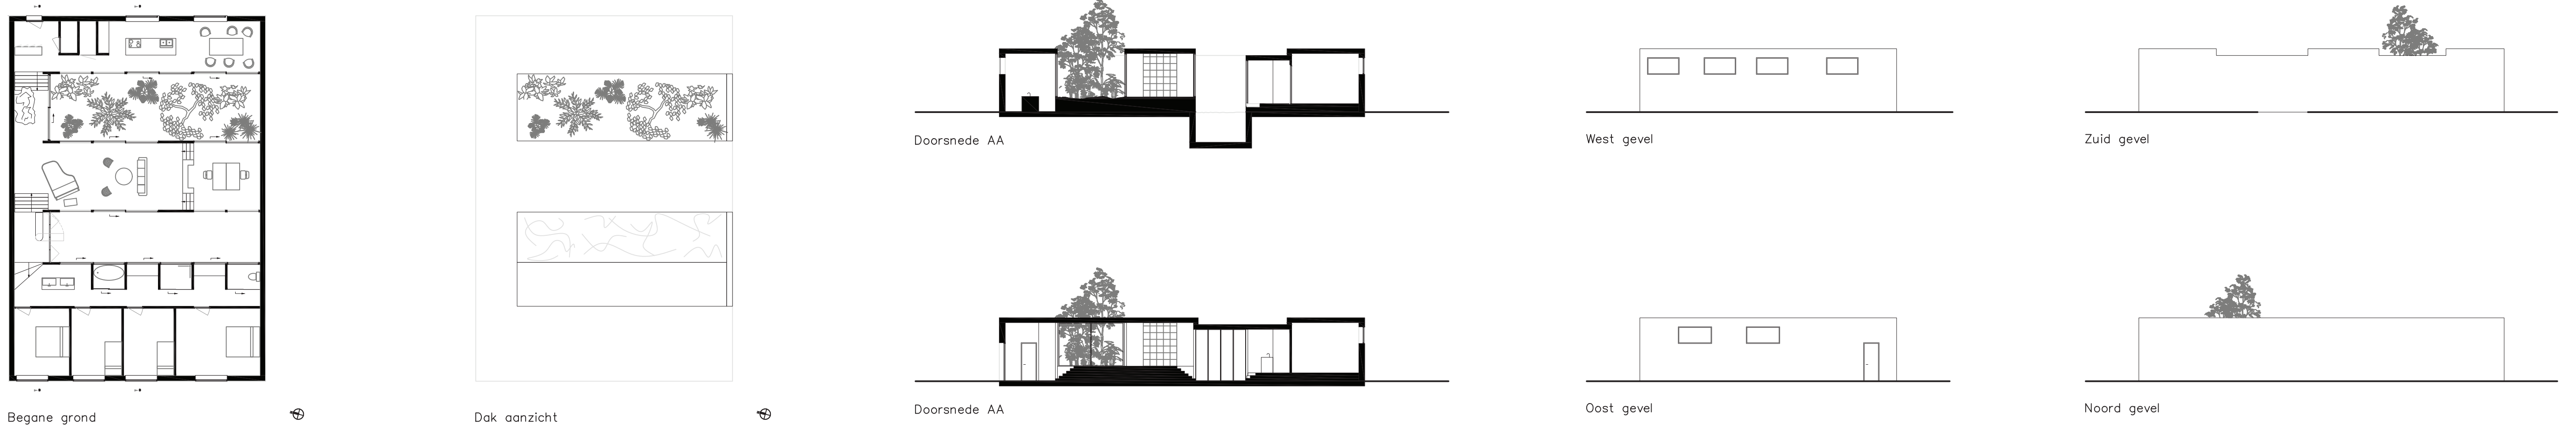

10 x 10 x 10

DIRK GONZÁLEZ

ELEMENTAIR
ONTWERPEN

Geen ramen

Zwembad

250 m boekenkast

Zonder gangen

Vingerlas Schiemond is een voorstel voor het verdichten van het middengebied van Schiemond, tegenover de Lloydpier. Het gebied wordt in dit voorstel gekenmerkt door het alterneren van villa's, woningen voor het middensegment en openbare ruimte in banden dwars op de kade. De pleinen geven ruimte voor groen en sluiten direct aan op het water waar horeca gebruik van kan maken door middel van terrassen. De woonblokken worden vanaf de sportvelden naar de westelijke kop van Schiemond geleidelijk opgehoogd. Tevens geven deze blokken ruimte aan commercie om zich rond de pleinen te vestigen.