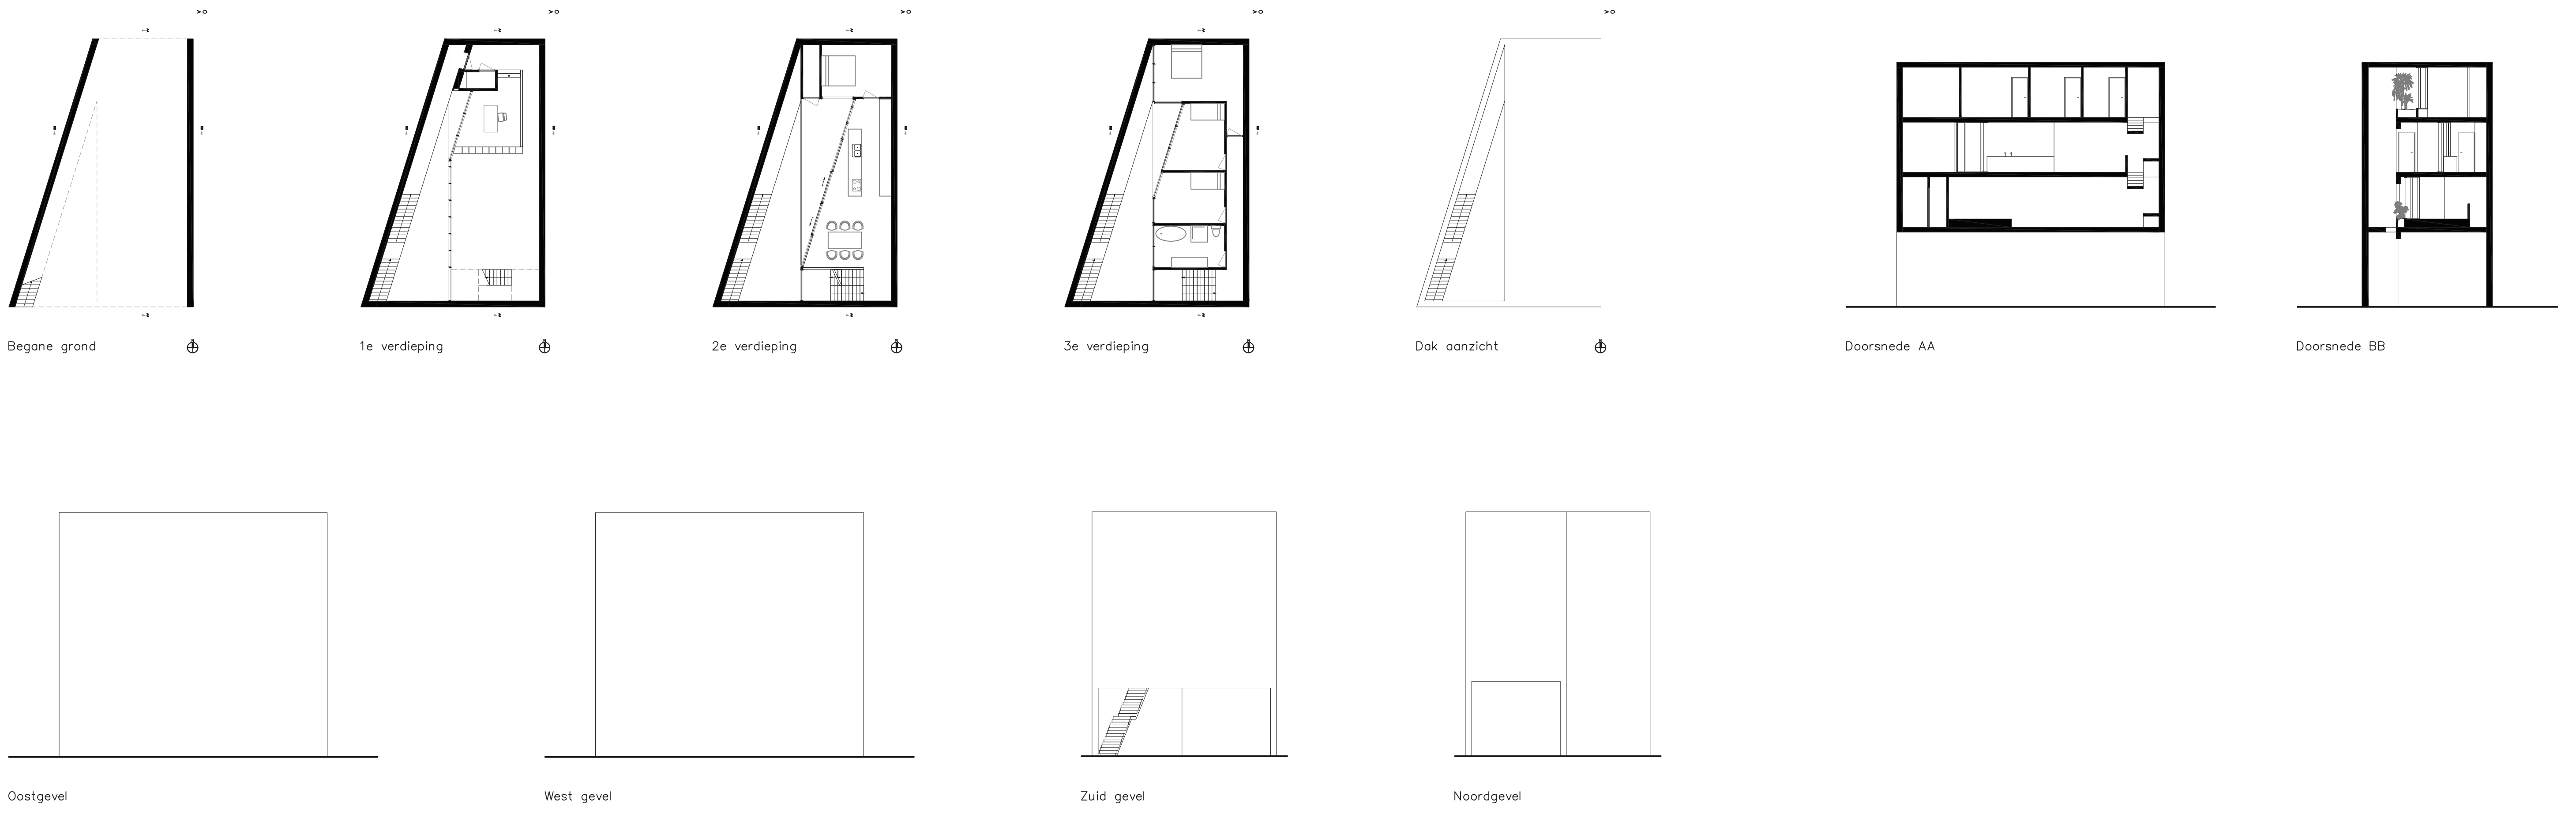

10 x 10 x 10

DIRK GONZÁLEZ

ELEMENTAIR
ONTWERPEN

Geen ramen

Zwembad

250 m boekenkast

Zonder gangen

Vingerlas Schiemond is een voorstel voor het verdichten van het middengebied van Schiemond, tegenover de Lloydpier. Het gebied wordt in dit voorstel gekenmerkt door het alterneren van villa's, woningen voor het middensegment en openbare ruimte in banden dwars op de kade. De pleinen geven ruimte voor groen en sluiten direct aan op het water waar horeca gebruik van kan maken door middel van terrassen. De woonblokken worden vanaf de sportvelden naar de westelijke kop van Schiemond geleidelijk opgehoogd. Tevens geven deze blokken ruimte aan commercie om zich rond de pleinen te vestigen.