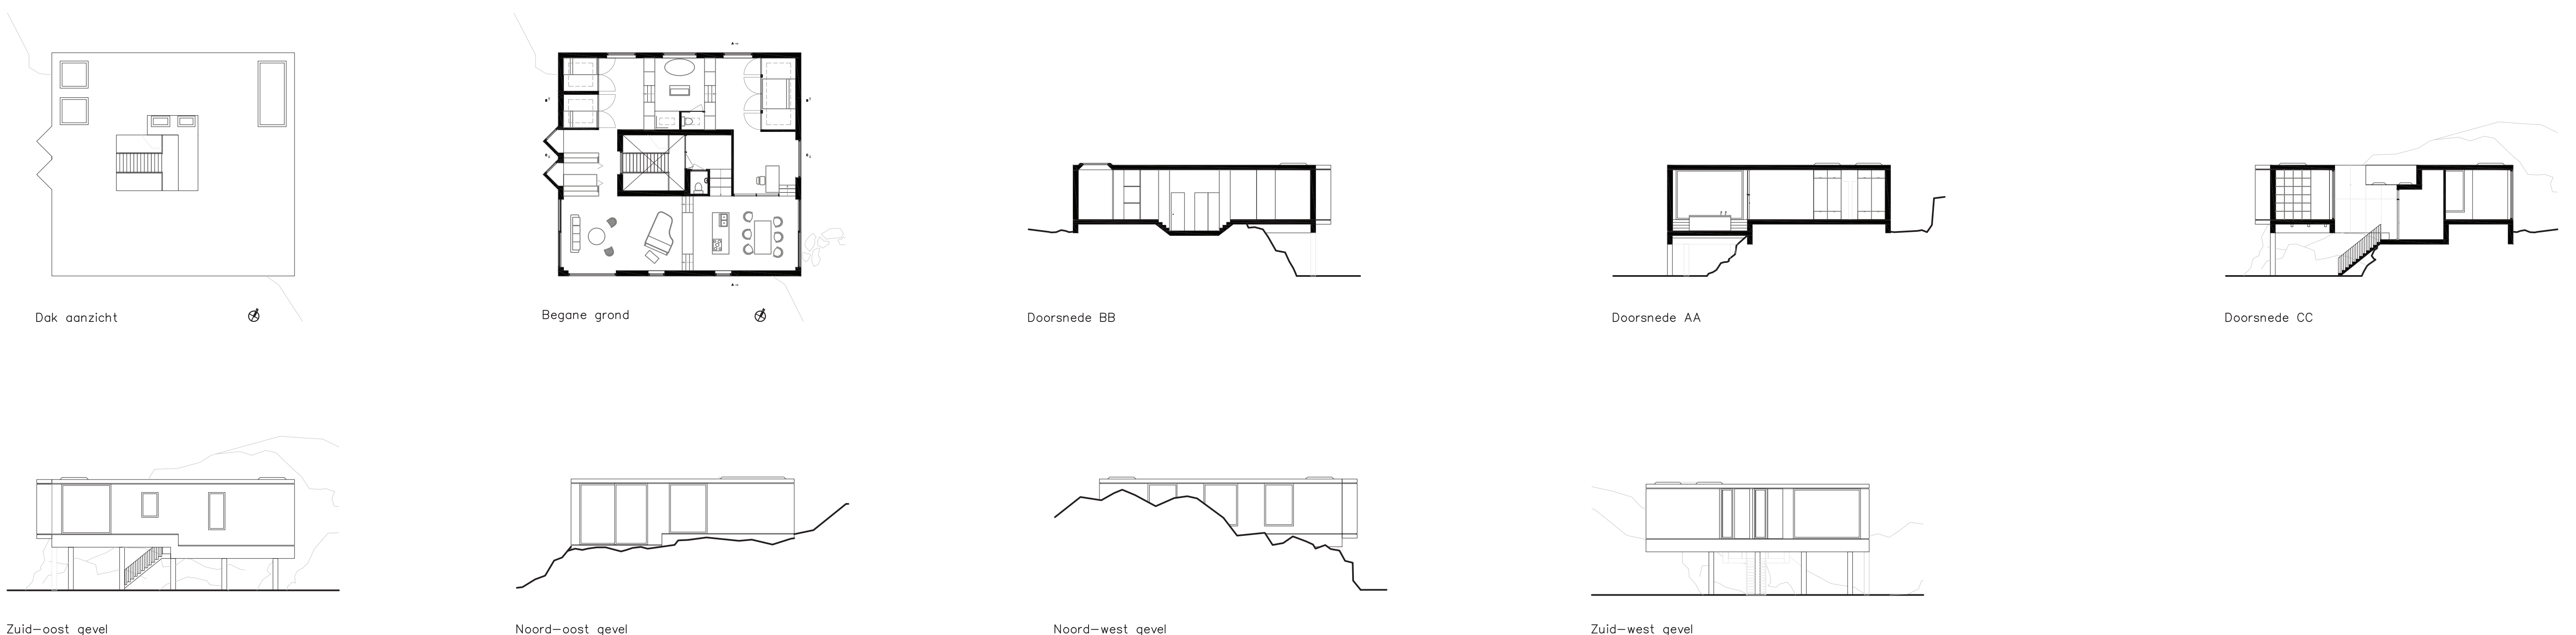

10 x 10 x 10

DIRK GONZÁLEZ

ELEMENTAIR
ONTWERPEN

Geen ramen

Zwembad

250 m boekenkast

Zonder gangen

Vingerlas Schiemond is een voorstel voor het verdichten van het middengebied van Schiemond, tegenover de Lloydpier. Het gebied wordt in dit voorstel gekenmerkt door het alterneren van villa's, woningen voor het middensegment en openbare ruimte in banden dwars op de kade. De pleinen geven ruimte voor groen en sluiten direct aan op het water waar horeca gebruik van kan maken door middel van terrassen. De woonblokken worden vanaf de sportvelden naar de westelijke kop van Schiemond geleidelijk opgehoogd. Tevens geven deze blokken ruimte aan commercie om zich rond de pleinen te vestigen.