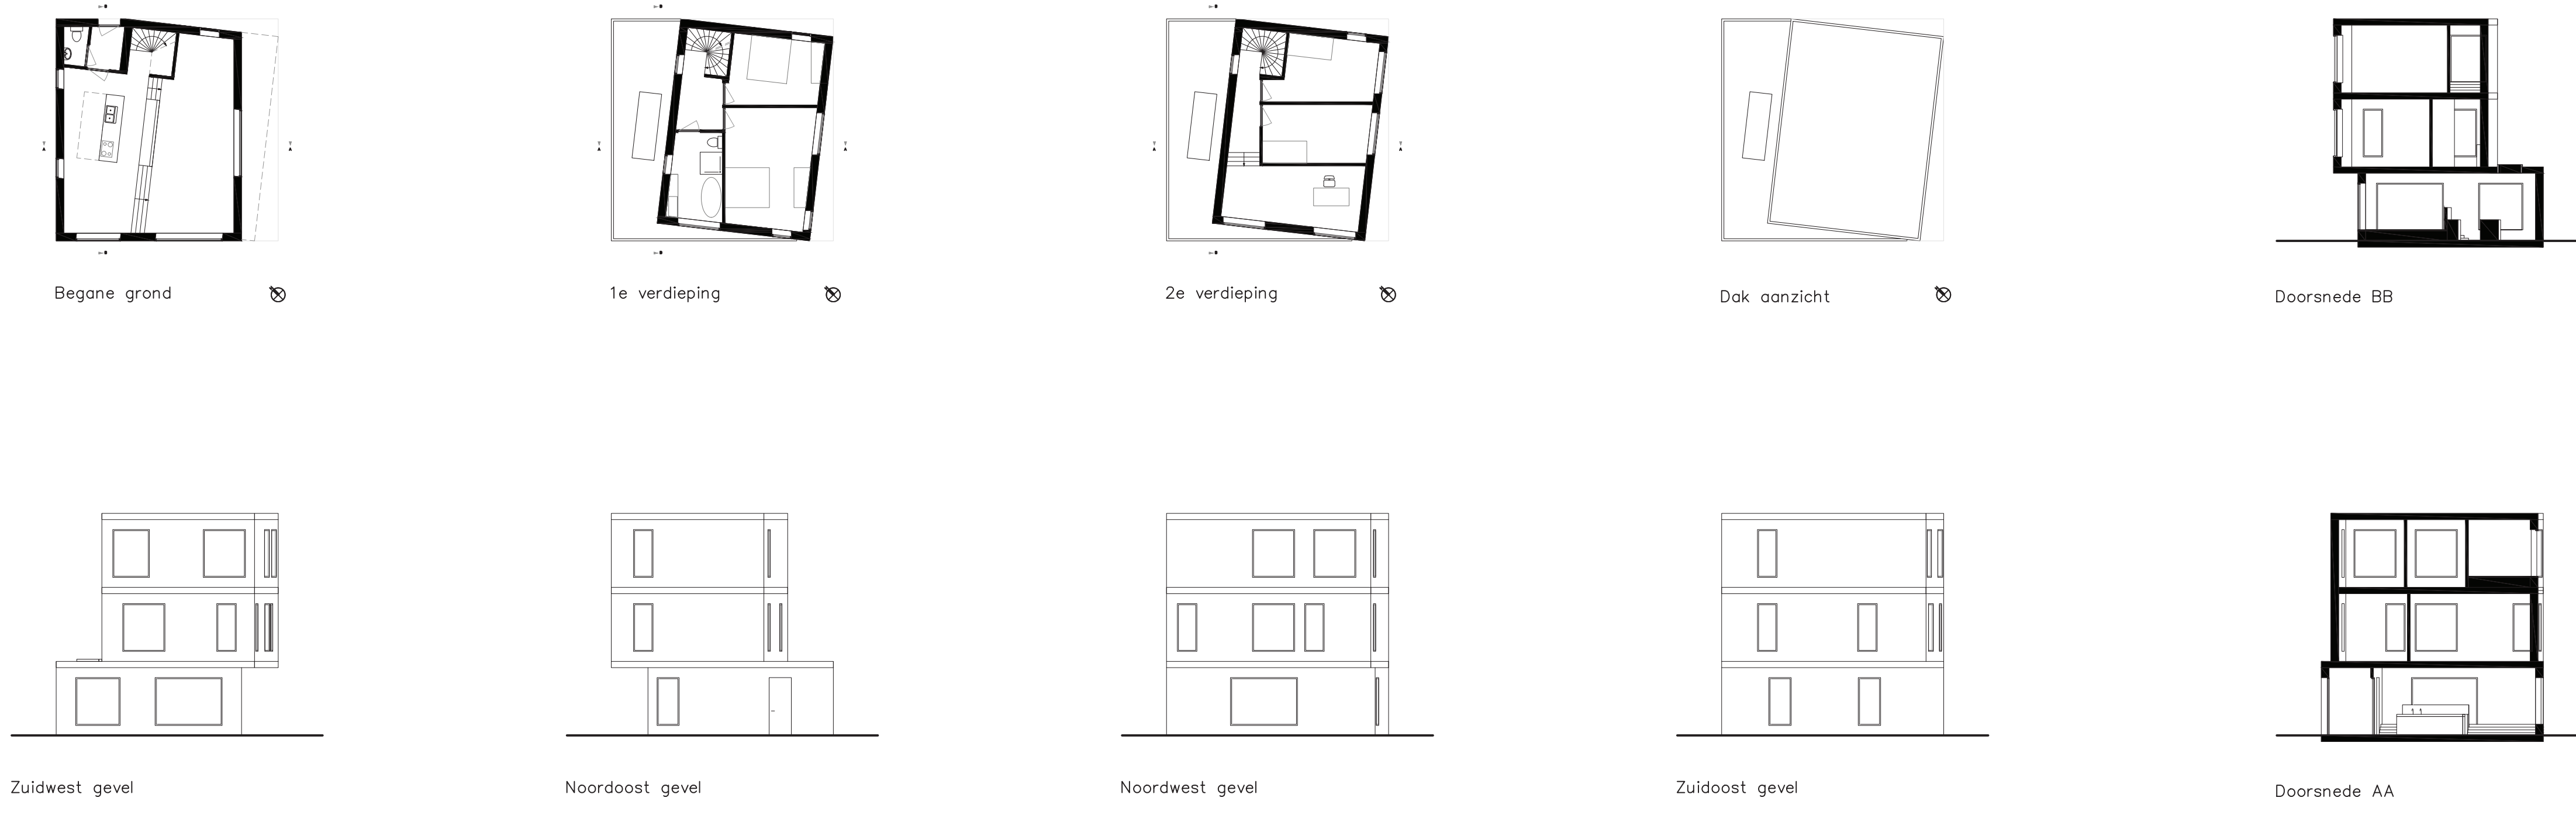

10 x 10 x 10

DIRK GONZÁLEZ

ELEMENTAIR
ONTWERPEN

Geen ramen

Zwembad

250 m boekenkast

Zonder gangen

Vingerlas Schiemond is een voorstel voor het verdichten van het middengebied van Schiemond, tegenover de Lloydpier. Het gebied wordt in dit voorstel gekenmerkt door het alterneren van villa's, woningen voor het middensegment en openbare ruimte in banden dwars op de kade. De pleinen geven ruimte voor groen en sluiten direct aan op het water waar horeca gebruik van kan maken door middel van terrassen. De woonblokken worden vanaf de sportvelden naar de westelijke kop van Schiemond geleidelijk opgehoogd. Tevens geven deze blokken ruimte aan commercie om zich rond de pleinen te vestigen.