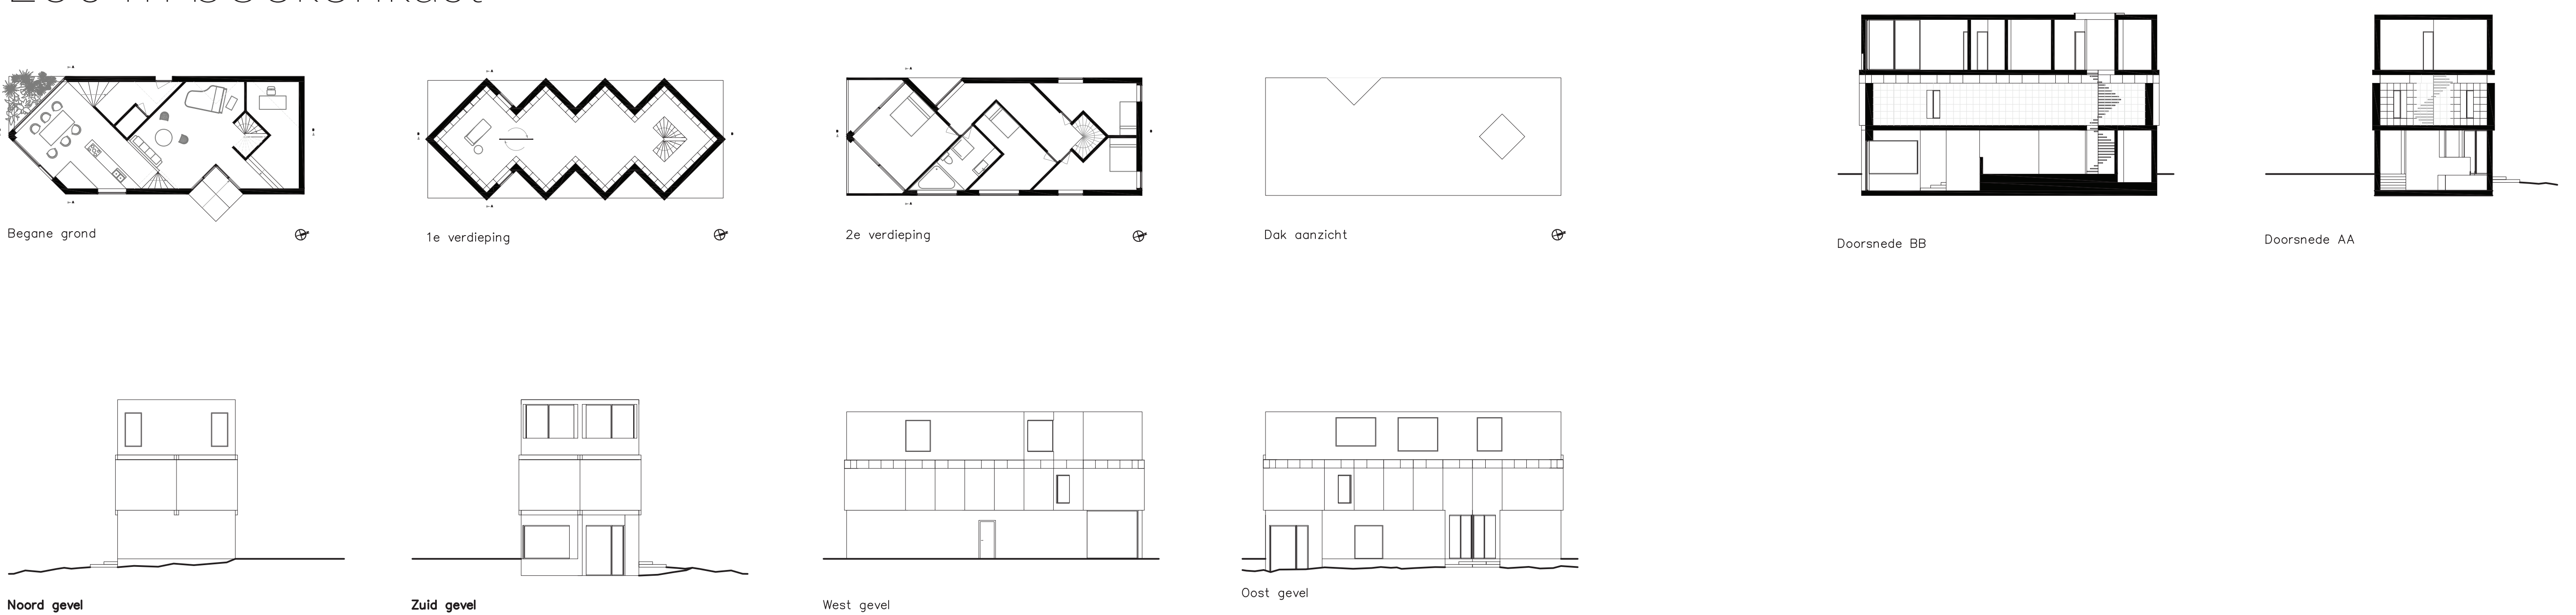

10 x 10 x 10

DIRK GONZÁLEZ

ELEMENTAIR
ONTWERPEN

Geen ramen

Zwembad

250 m boekenkast

Zonder gangen

Vingerlas Schiemond is een voorstel voor het verdichten van het middengebied van Schiemond, tegenover de Lloydpier. Het gebied wordt in dit voorstel gekenmerkt door het alterneren van villa's, woningen voor het middensegment en openbare ruimte in banden dwars op de kade. De pleinen geven ruimte voor groen en sluiten direct aan op het water waar horeca gebruik van kan maken door middel van terrassen. De woonblokken worden vanaf de sportvelden naar de westelijke kop van Schiemond geleidelijk opgehoogd. Tevens geven deze blokken ruimte aan commercie om zich rond de pleinen te vestigen.