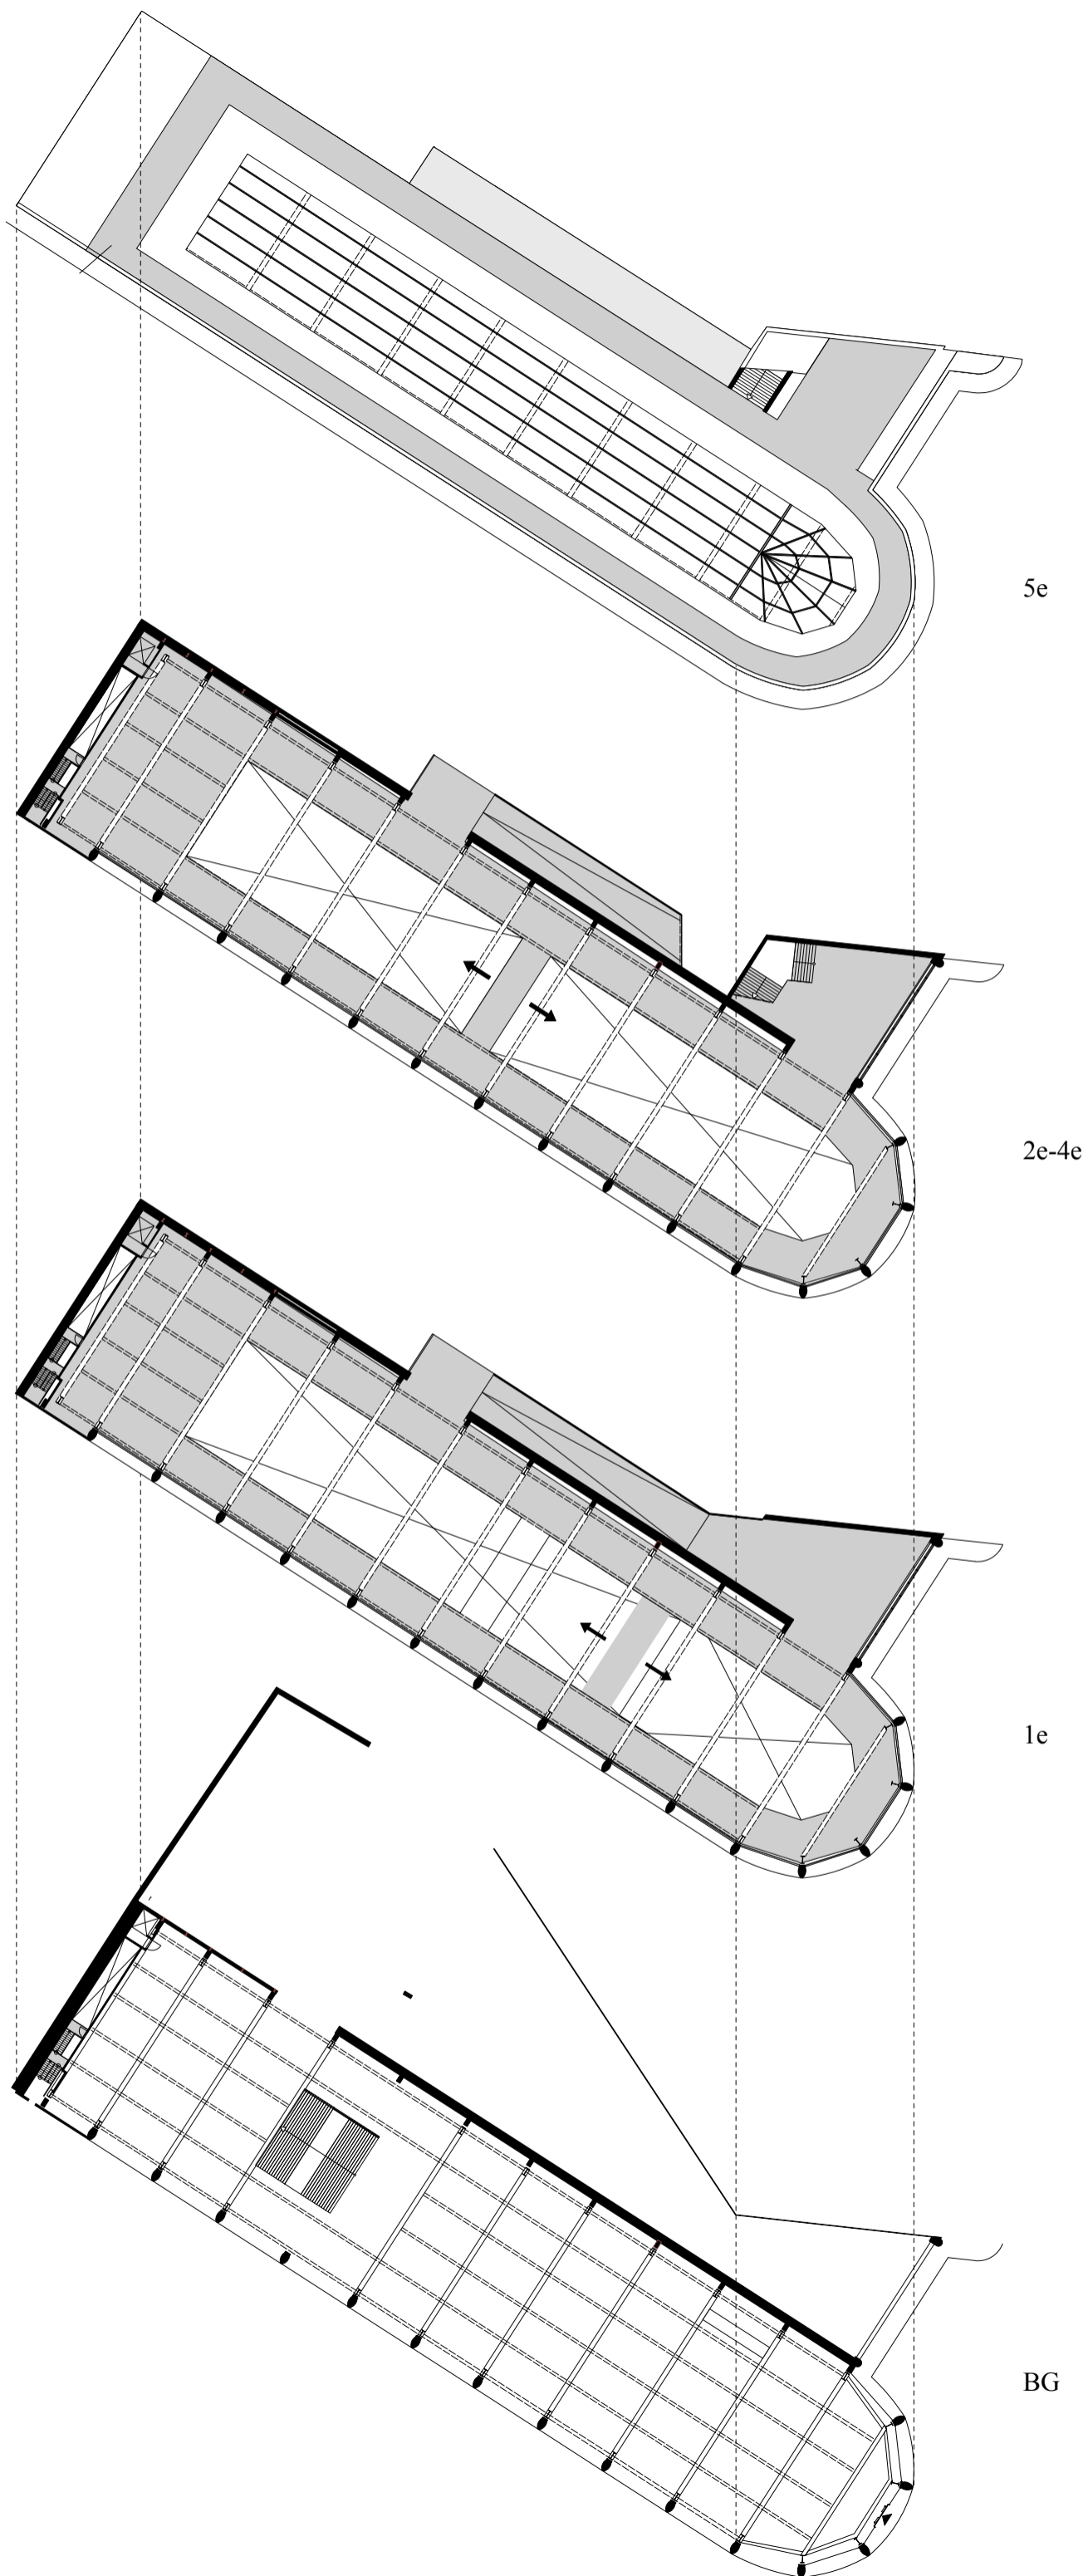

De showroom heeft door zijn interessante vorm een iconische uitstraling en symboliseert de modernisatie van Brussel.

Impressie

De zichtbaarheid van de constructie en de visuele zichtlijn naar het dak is het resultaat van 'En route'. Een visuele beleving die de bezoeker uitnodigt om te ontdekken.

zicht vanaf de nieuwe hoofdingang met zichtlijnen door de constructie naar het dak

doorsnede

plattegronden

axometrie

axometrie van Kanal 'En Route'

Tijdelijke tentoonstellingen
- Xavier Veilhan
- Auguste Rodin
- Jeff Koons
- Carsten Holler
- Chiharu Shiota
- Louise Bourgeois