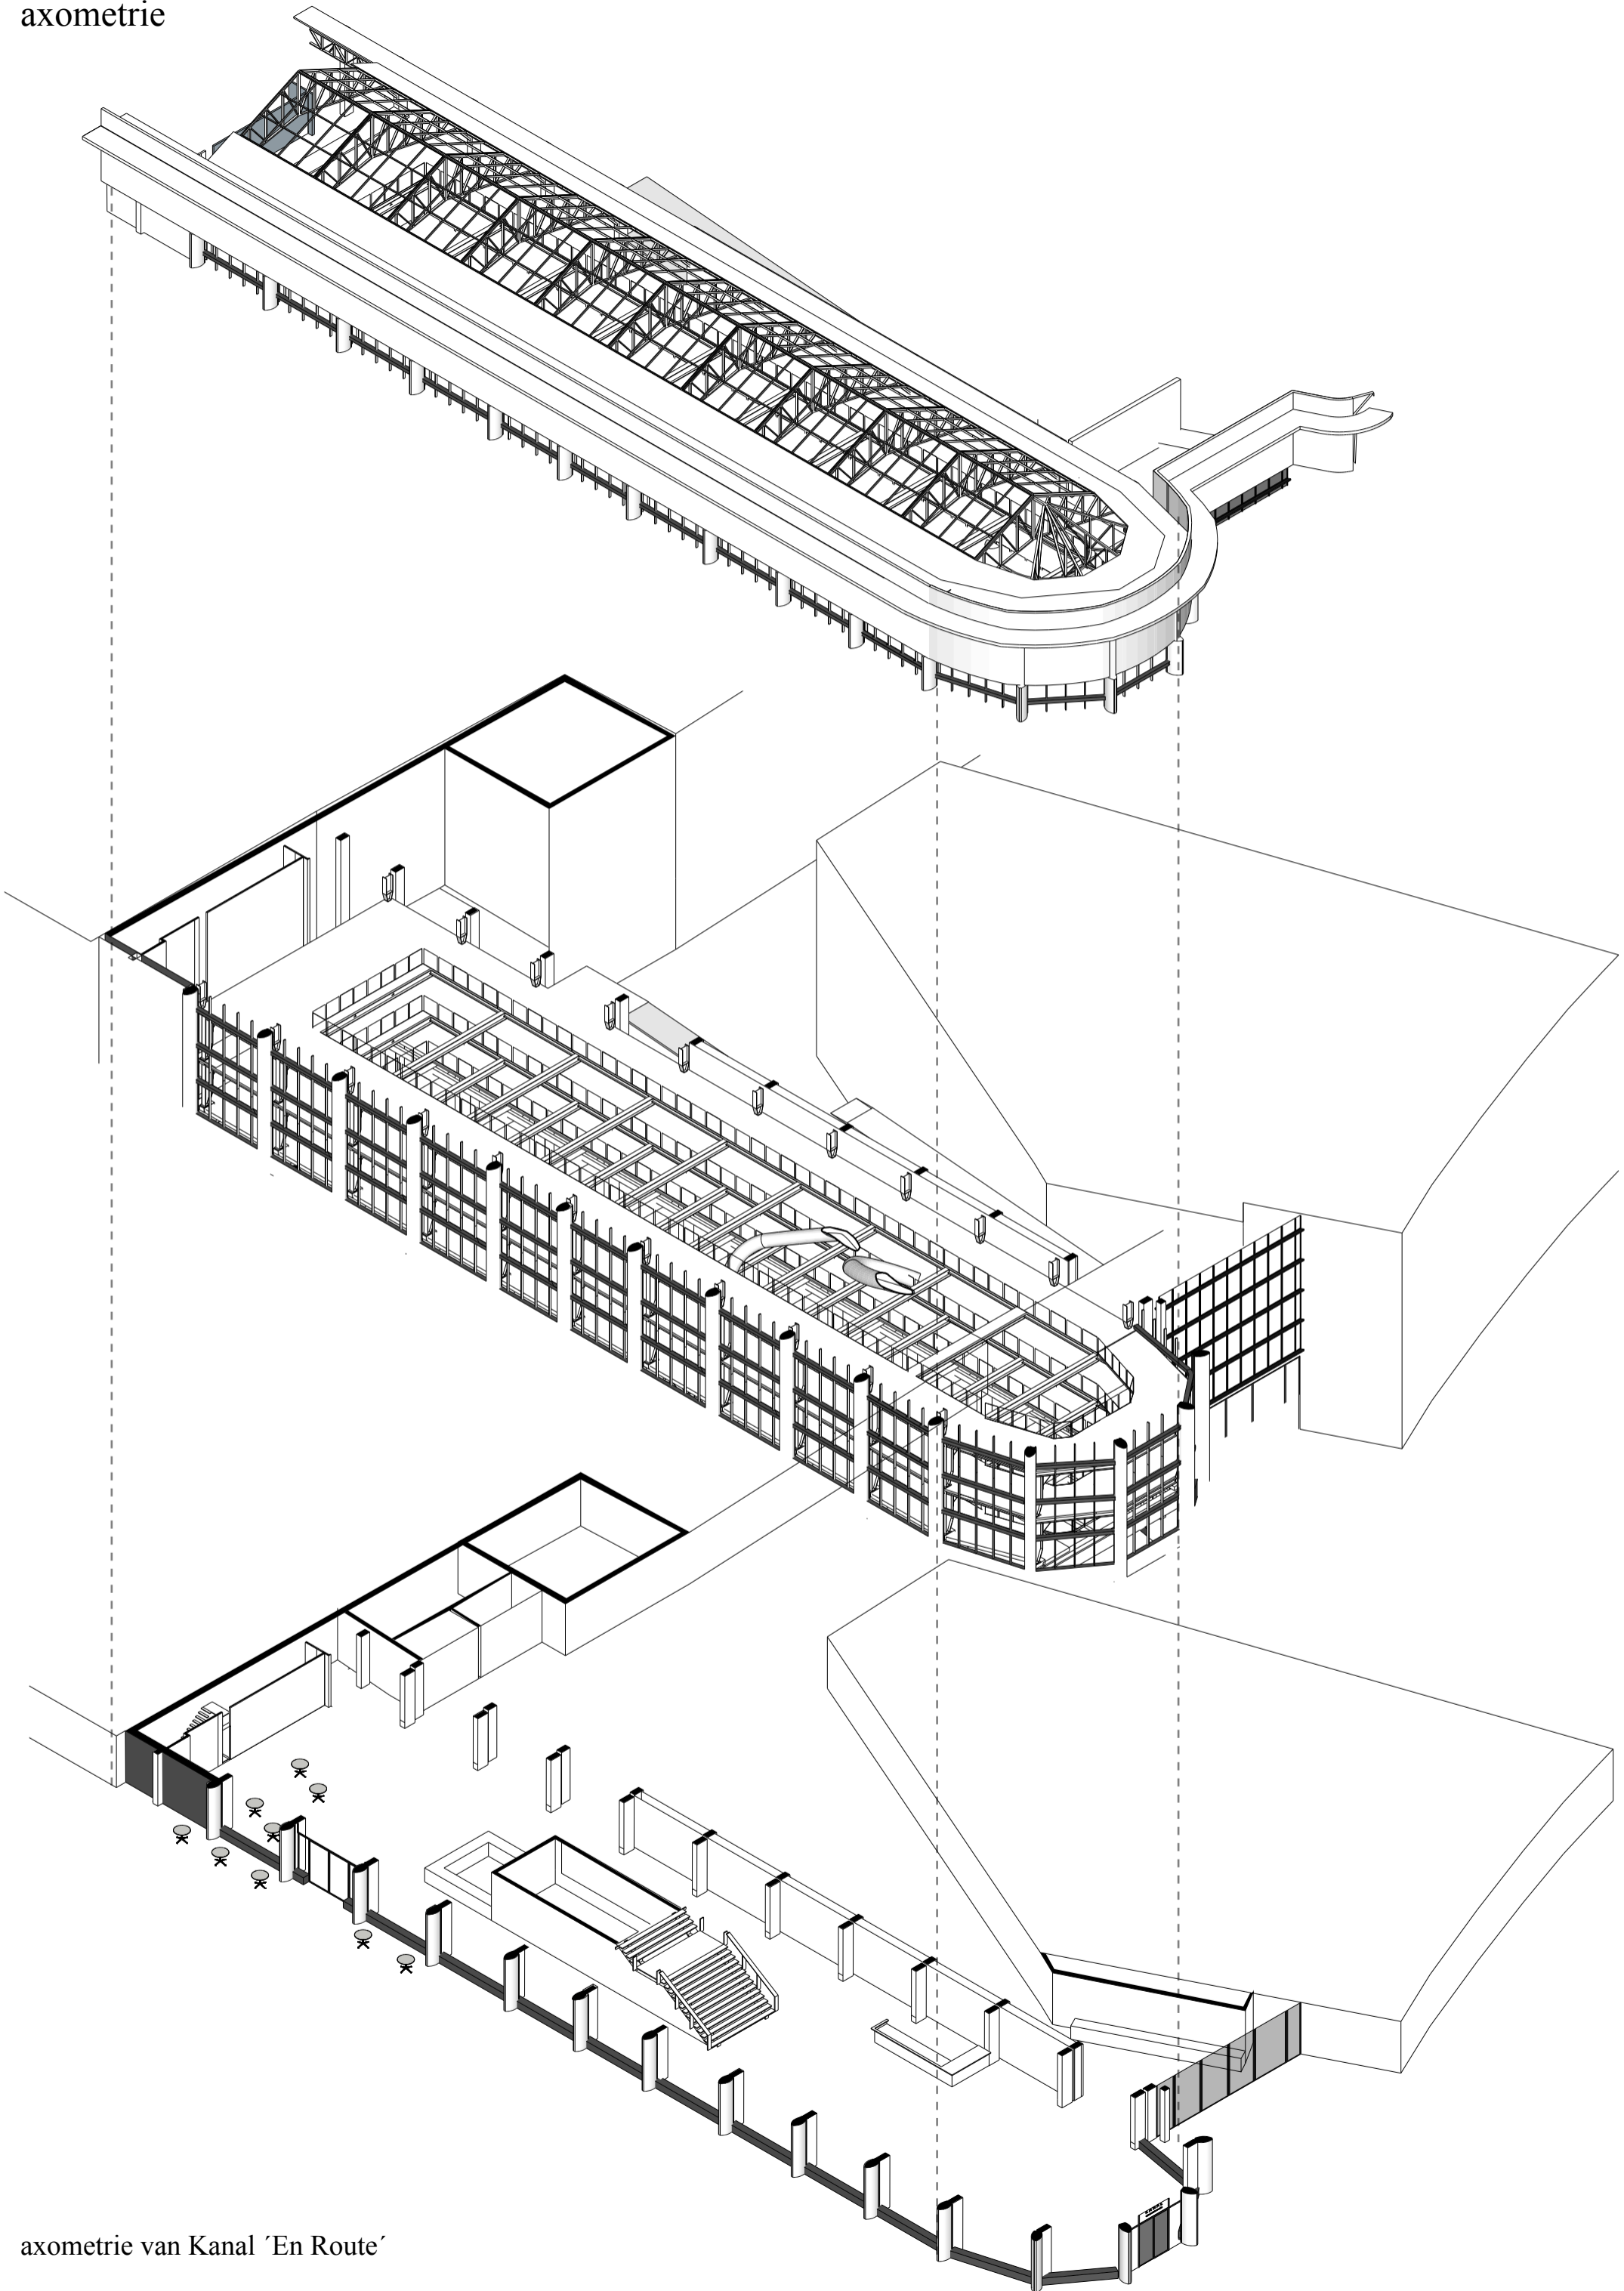

De showroom heeft door zijn interessante vorm een iconische uitstraling en symboliseert de modernisatie van Brussel.

Impressie

De zichtbaarheid van de constructie en de visuele zichtlijn naar het dak is het resultaat van 'En route'. Een visuele beleving die de bezoeker uitnodigt om te ontdekken.

zicht vanaf de nieuwe hoofdingang met zichtlijnen door de constructie naar het dak

doorsnede

plattegronden

axometrie

axometrie van Kanal 'En Route'

Tijdelijke tentoonstellingen
- Xavier Veilhan
- Auguste Rodin
- Jeff Koons
- Carsten Holler
- Chiharu Shiota
- Louise Bourgeois