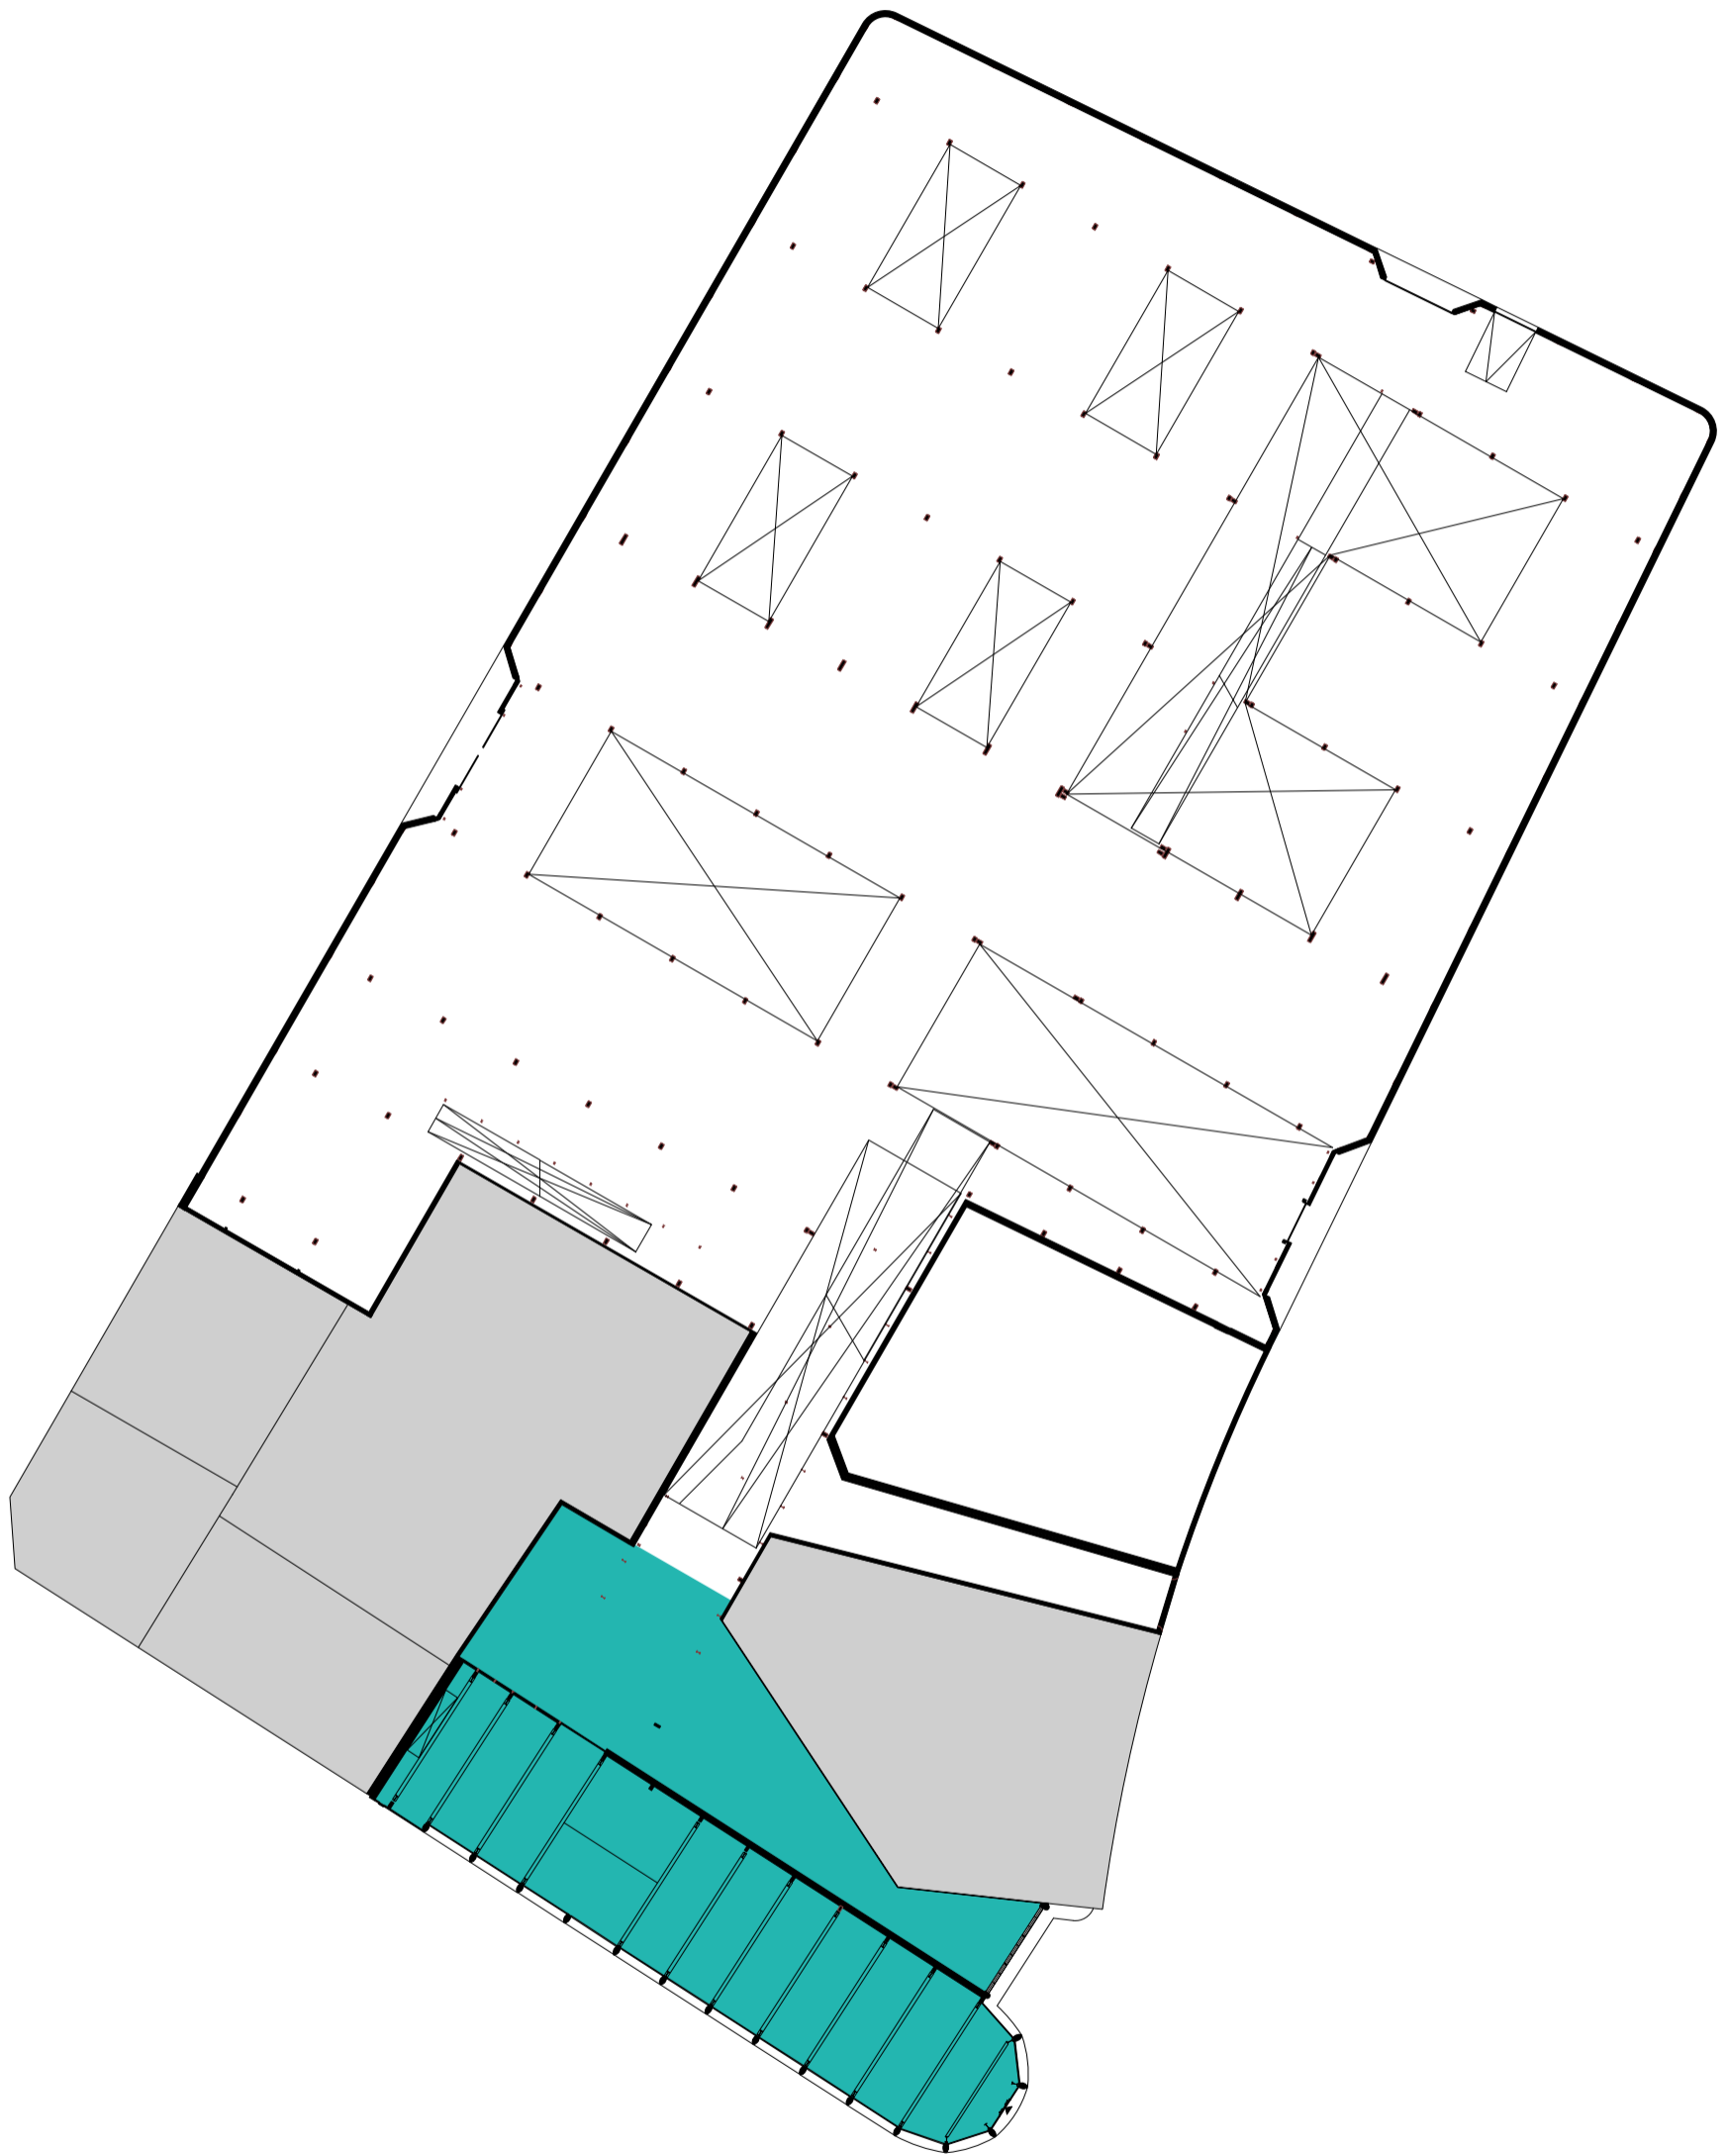

En route
Maxim Ross

Locatie Brussel 'centre Pompidou'

De citroen garage is gelegen aan het water van Brussel Charleroi. Op de grens van Brussel naar Molenbeek tussen het kanaal. De garage ligt aan een drukke verkeersader. Verder ligt de metrohalte IJzer naast de garage en is station Noord op loopafstand te bereiken.

De showroom heeft door zijn interessante vorm een iconische uitstraling en symboliseert de modernisatie van Brussel.

Impressie

De zichtbaarheid van de constructie en de visuele zichtlijn naar het dak is het resultaat van 'En route'. Een visuele beleving die de bezoeker uitnodigt om te ontdekken.

zicht vanaf de nieuwe hoofdingang met zichtlijnen door de constructie naar het dak

doorsnede

plattegronden

axometrie

axometrie van Kanal 'En Route'

Tijdelijke tentoonstellingen
- Xavier Veilhan
- Auguste Rodin
- Jeff Koons
- Carsten Holler
- Chiharu Shiota
- Louise Bourgeois