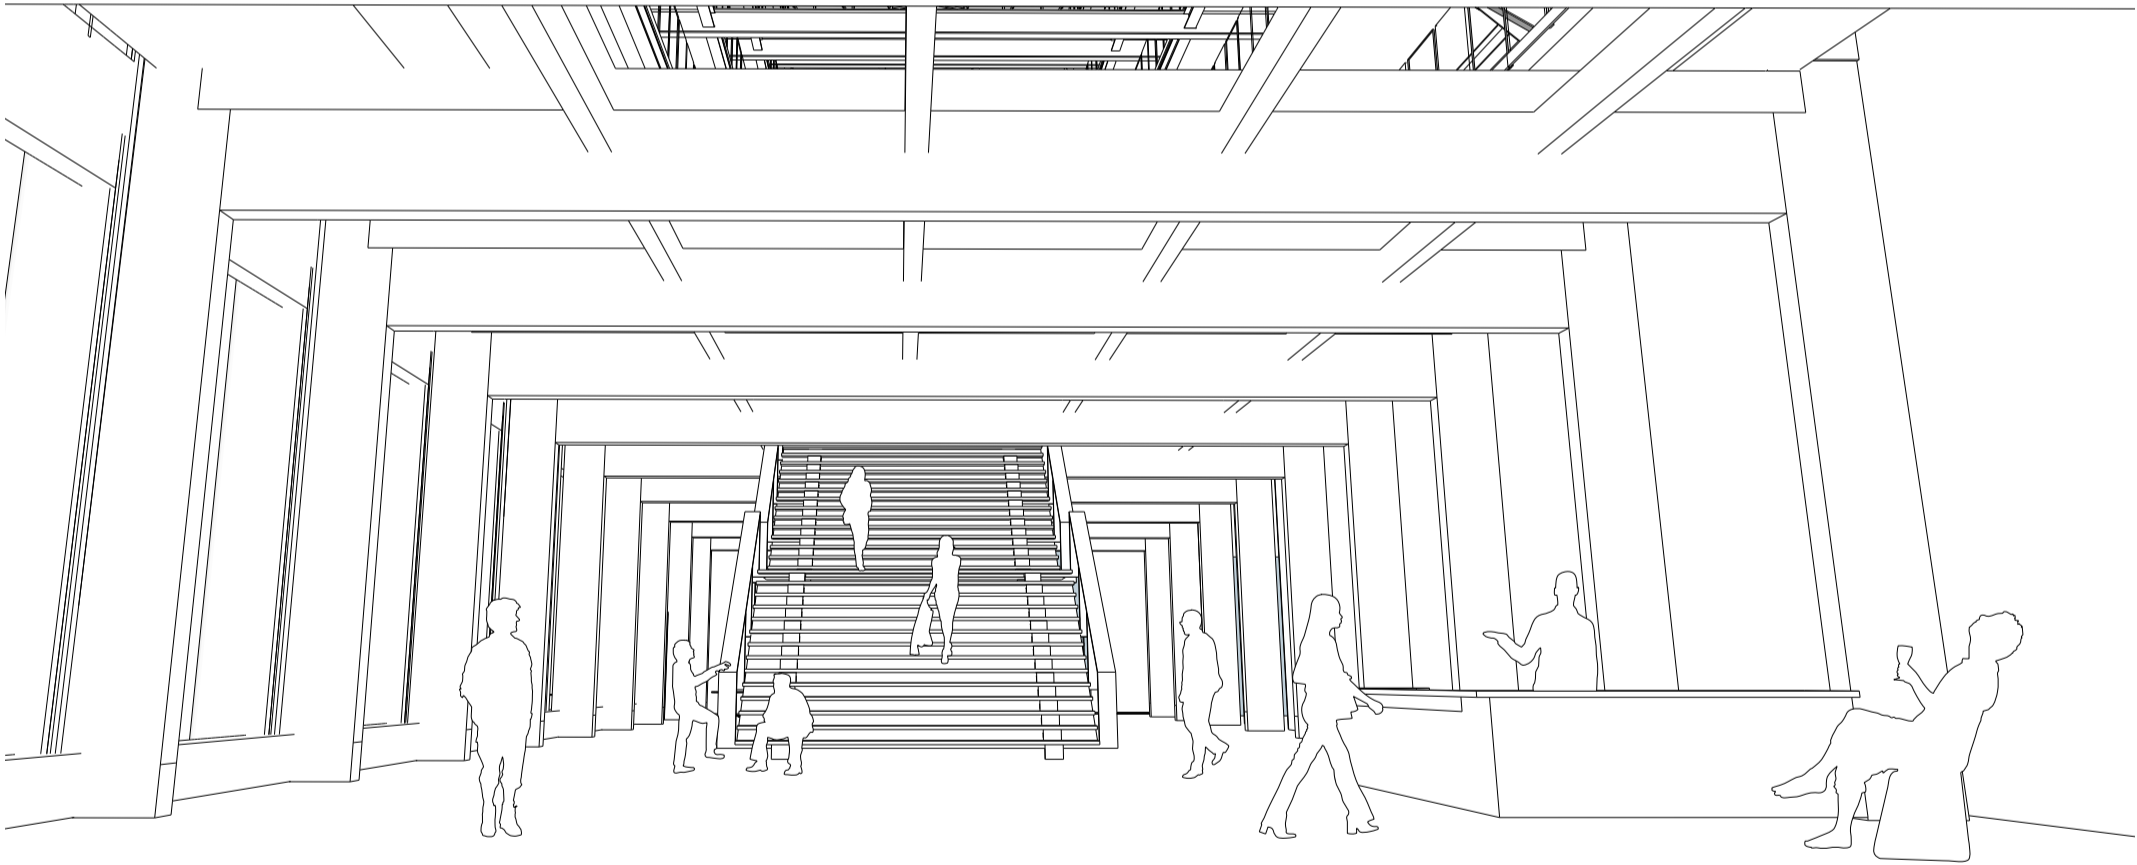

En route
Maxim Ross

Locatie Brussel 'centre Pompidou'

De citroen garage is gelegen aan het water van Brussel Charleroi. Op de grens van Brussel naar Molenbeek tussen het kanaal. De garage ligt aan een drukke verkeersader. Verder ligt de metrohalte IJzer naast de garage en is station Noord op loopafstand te bereiken.

De showroom heeft door zijn interessante vorm een iconische uitstraling en symboliseert de modernisatie van Brussel.

Impressie

De zichtbaarheid van de constructie en de visuele zichtlijn naar het dak is het resultaat van 'En route'. Een visuele beleving die de bezoeker uitnodigt om te ontdekken.

zicht vanaf de nieuwe hoofdingang met zichtlijnen door de constructie naar het dak

doorsnede

plattegronden

axometrie

axometrie van Kanal 'En Route'

Tijdelijke tentoonstellingen
- Xavier Veilhan
- Auguste Rodin
- Jeff Koons
- Carsten Holler
- Chiharu Shiota
- Louise Bourgeois