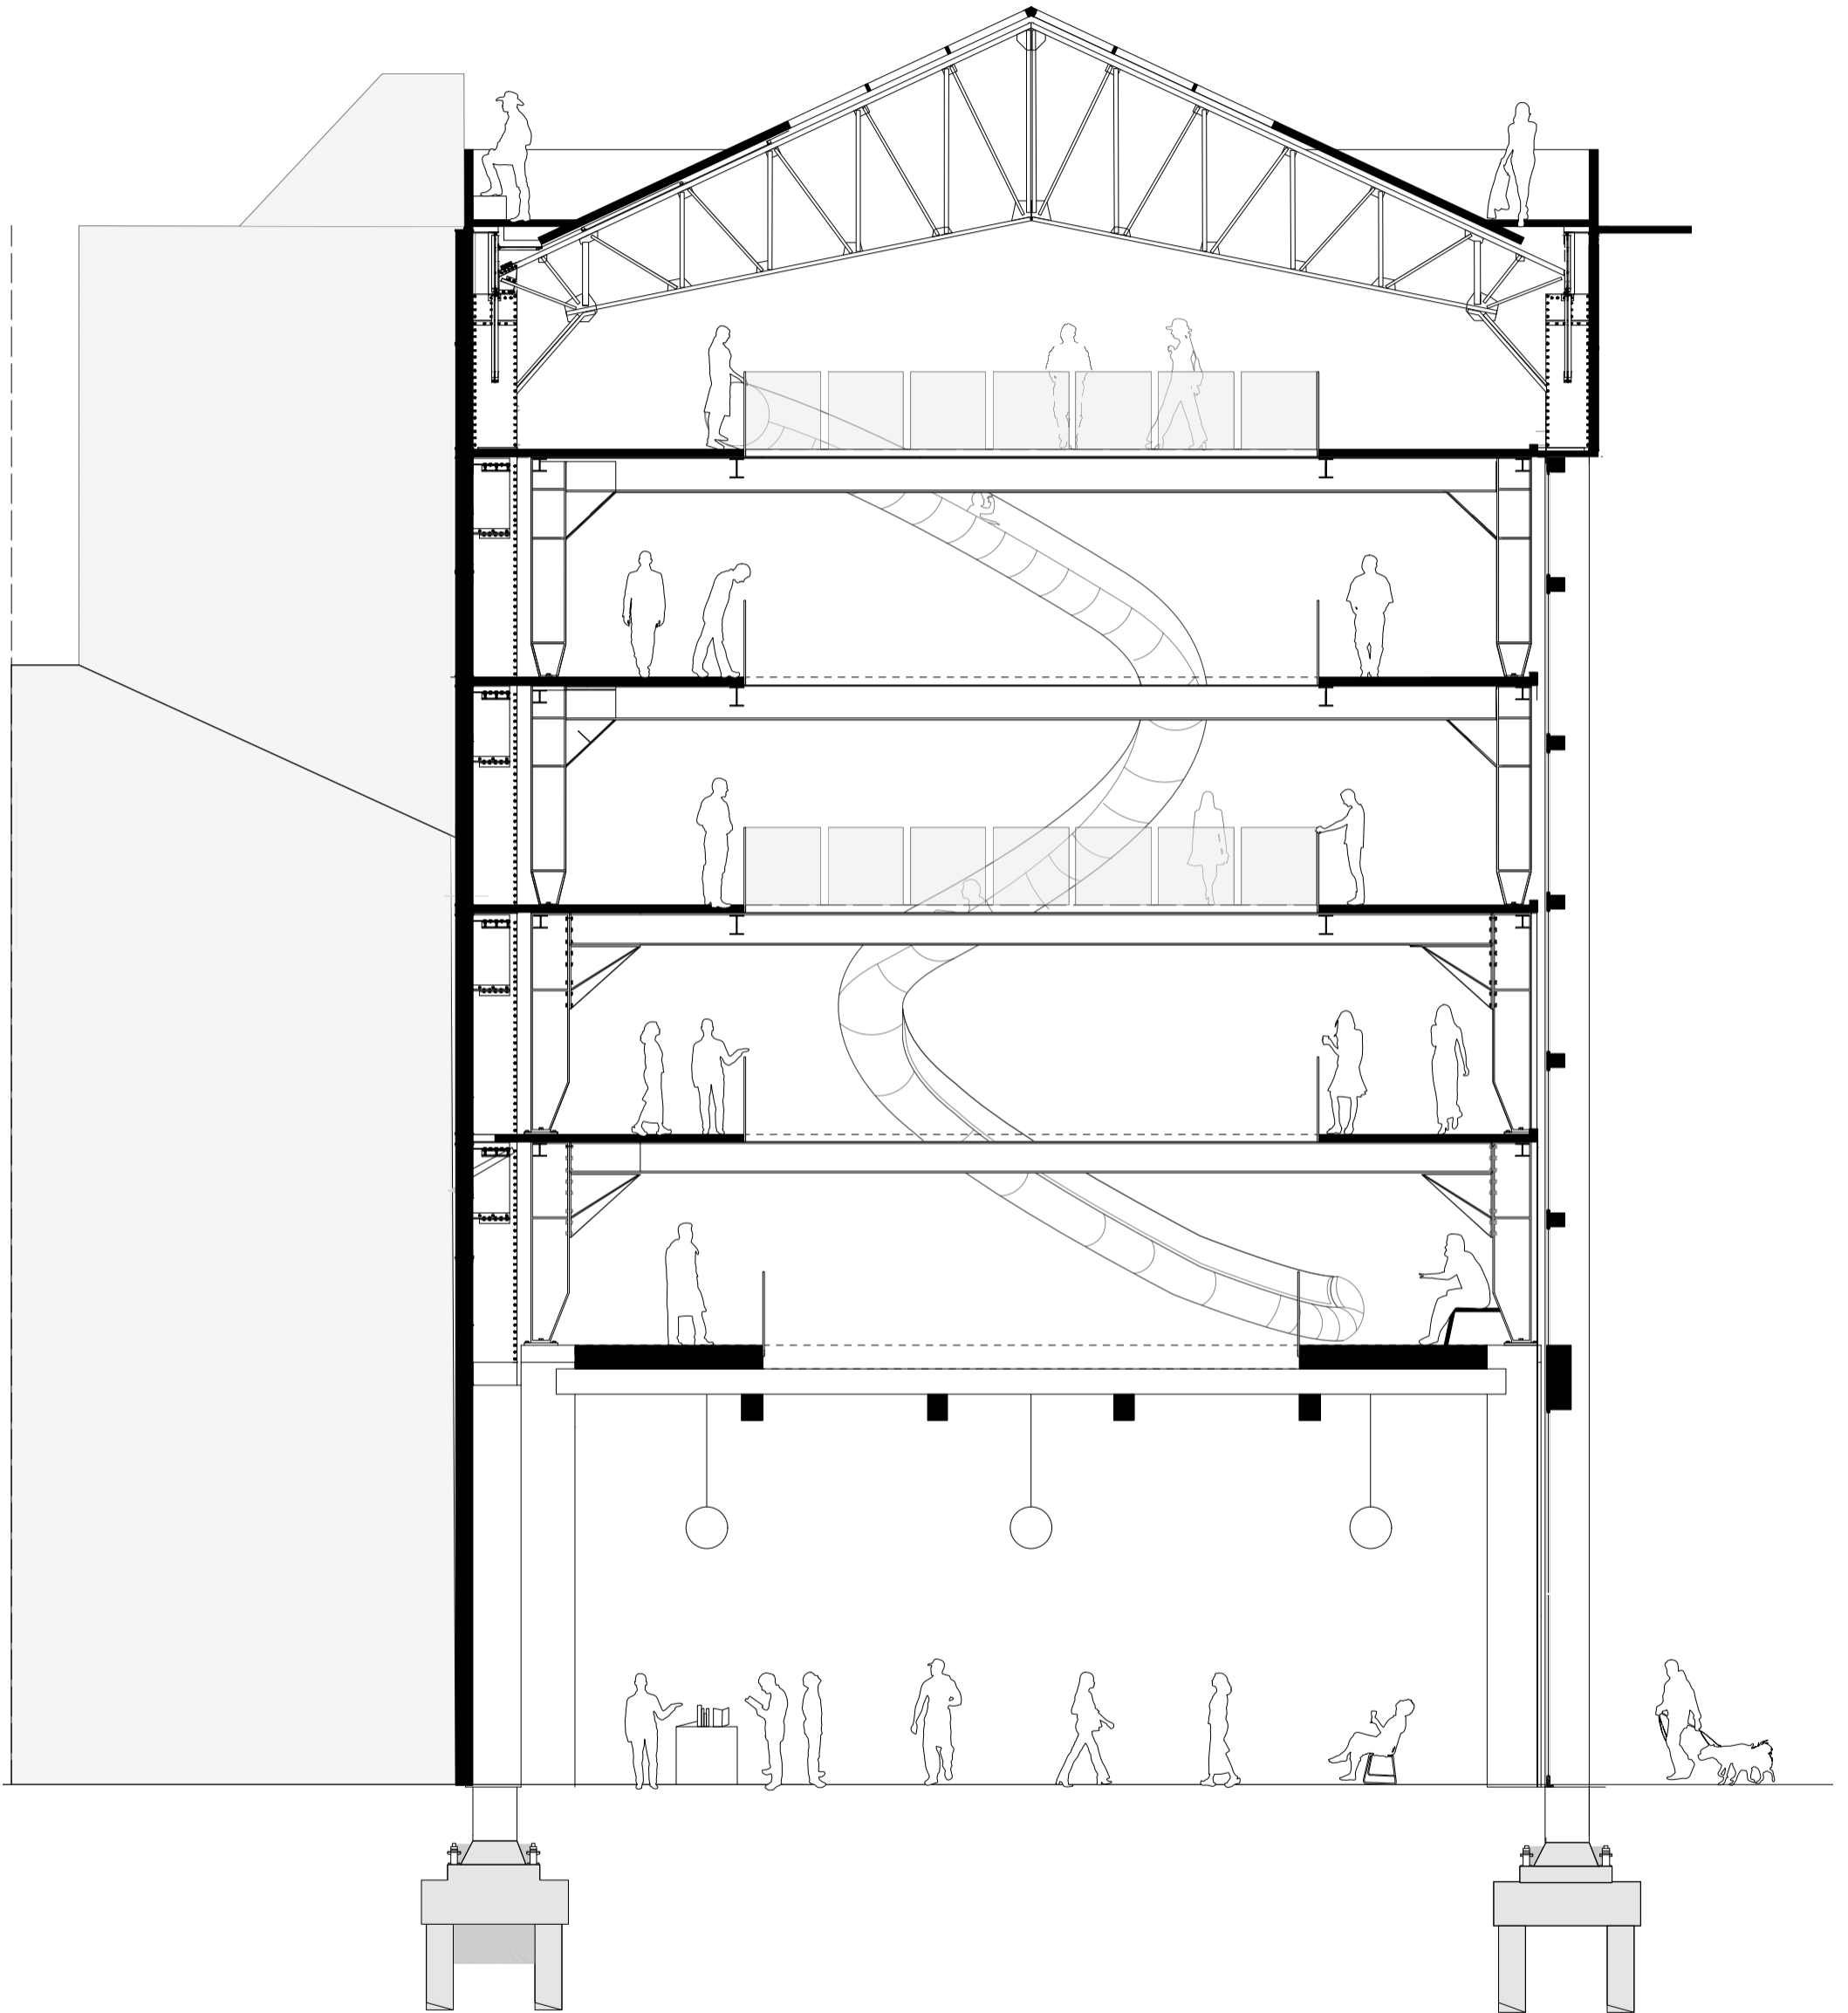

De showroom heeft door zijn interessante vorm een iconische uitstraling en symboliseert de modernisatie van Brussel.

Impressie

De zichtbaarheid van de constructie en de visuele zichtlijn naar het dak is het resultaat van 'En route'. Een visuele beleving die de bezoeker uitnodigt om te ontdekken.

zicht vanaf de nieuwe hoofdingang met zichtlijnen door de constructie naar het dak

doorsnede

plattegronden

axometrie

axometrie van Kanal 'En Route'

Tijdelijke tentoonstellingen
- Xavier Veilhan
- Auguste Rodin
- Jeff Koons
- Carsten Holler
- Chiharu Shiota
- Louise Bourgeois