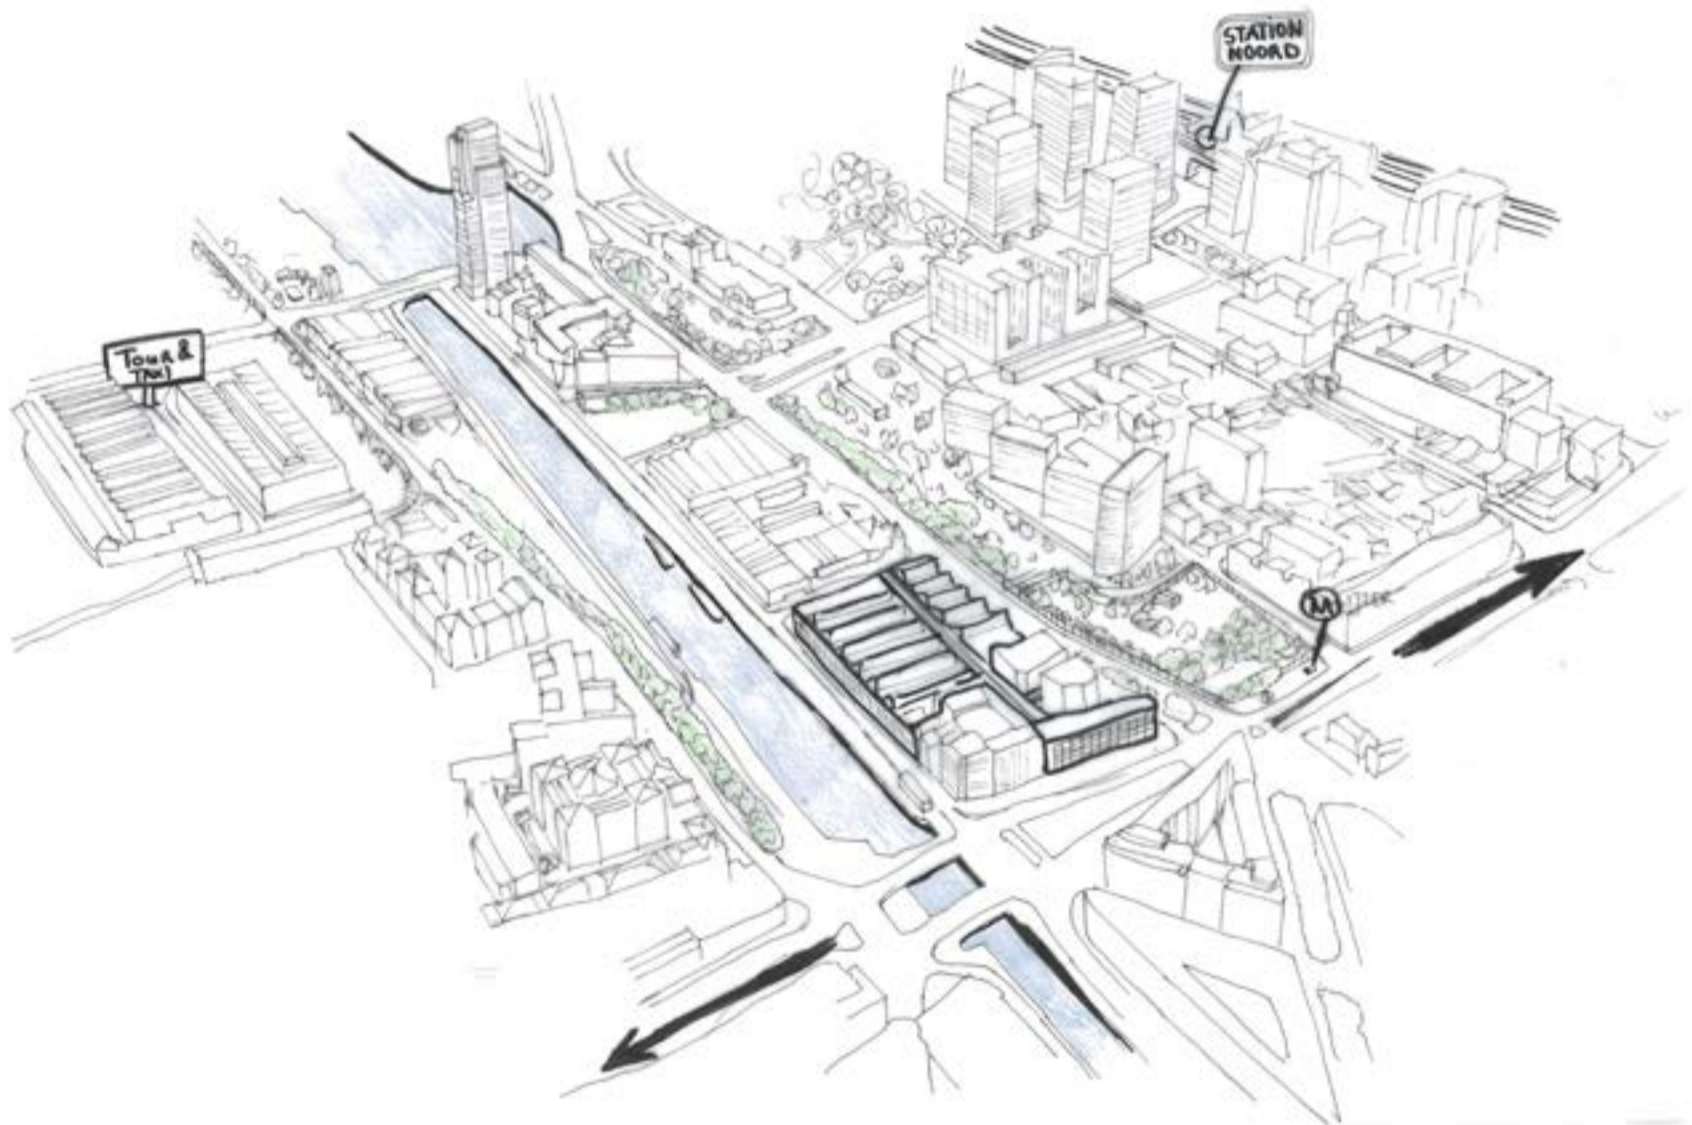

En route
Maxim Ross

Locatie Brussel 'centre Pompidou'

De citroen garage is gelegen aan het water van Brussel Charleroi. Op de grens van Brussel naar Molenbeek tussen het kanaal. De garage ligt aan een drukke verkeersader. Verder ligt de metrohalte IJzer naast de garage en is station Noord op loopafstand te bereiken.

De showroom heeft door zijn interessante vorm een iconische uitstraling en symboliseert de modernisatie van Brussel.

Impressie

De zichtbaarheid van de constructie en de visuele zichtlijn naar het dak is het resultaat van 'En route'. Een visuele beleving die de bezoeker uitnodigt om te ontdekken.

zicht vanaf de nieuwe hoofdingang met zichtlijnen door de constructie naar het dak

doorsnede

plattegronden

axometrie

axometrie van Kanal 'En Route'

Tijdelijke tentoonstellingen
- Xavier Veilhan
- Auguste Rodin
- Jeff Koons
- Carsten Holler
- Chiharu Shiota
- Louise Bourgeois