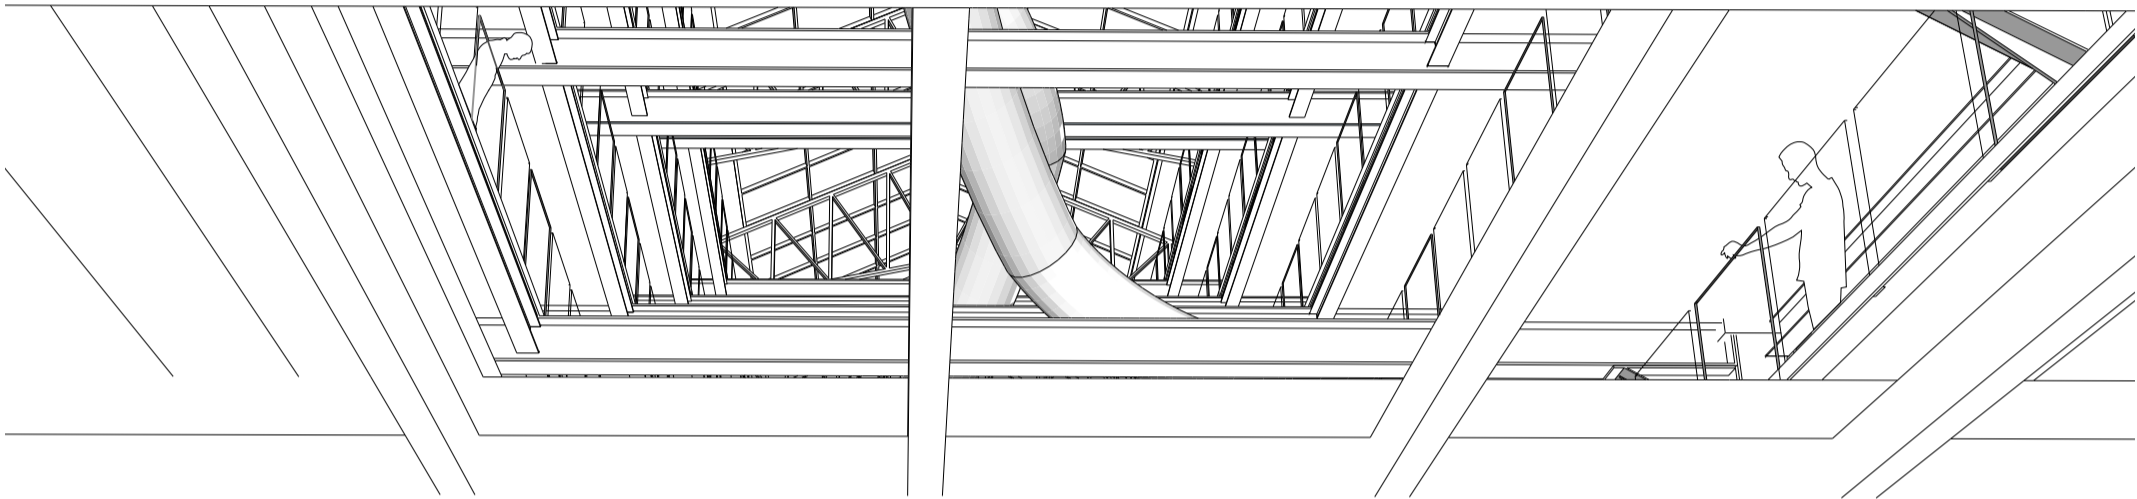

En route
Maxim Ross

Locatie Brussel 'centre Pompidou'

De citroen garage is gelegen aan het water van Brussel Charleroi. Op de grens van Brussel naar Molenbeek tussen het kanaal. De garage ligt aan een drukke verkeersader. Verder ligt de metrohalte IJzer naast de garage en is station Noord op loopafstand te bereiken.

De showroom heeft door zijn interessante vorm een iconische uitstraling en symboliseert de modernisatie van Brussel.

Impressie

De zichtbaarheid van de constructie en de visuele zichtlijn naar het dak is het resultaat van 'En route'. Een visuele beleving die de bezoeker uitnodigt om te ontdekken.

zicht vanaf de nieuwe hoofdingang met zichtlijnen door de constructie naar het dak

doorsnede

plattegronden

axometrie

axometrie van Kanal 'En Route'

Tijdelijke tentoonstellingen
- Xavier Veilhan
- Auguste Rodin
- Jeff Koons
- Carsten Holler
- Chiharu Shiota
- Louise Bourgeois