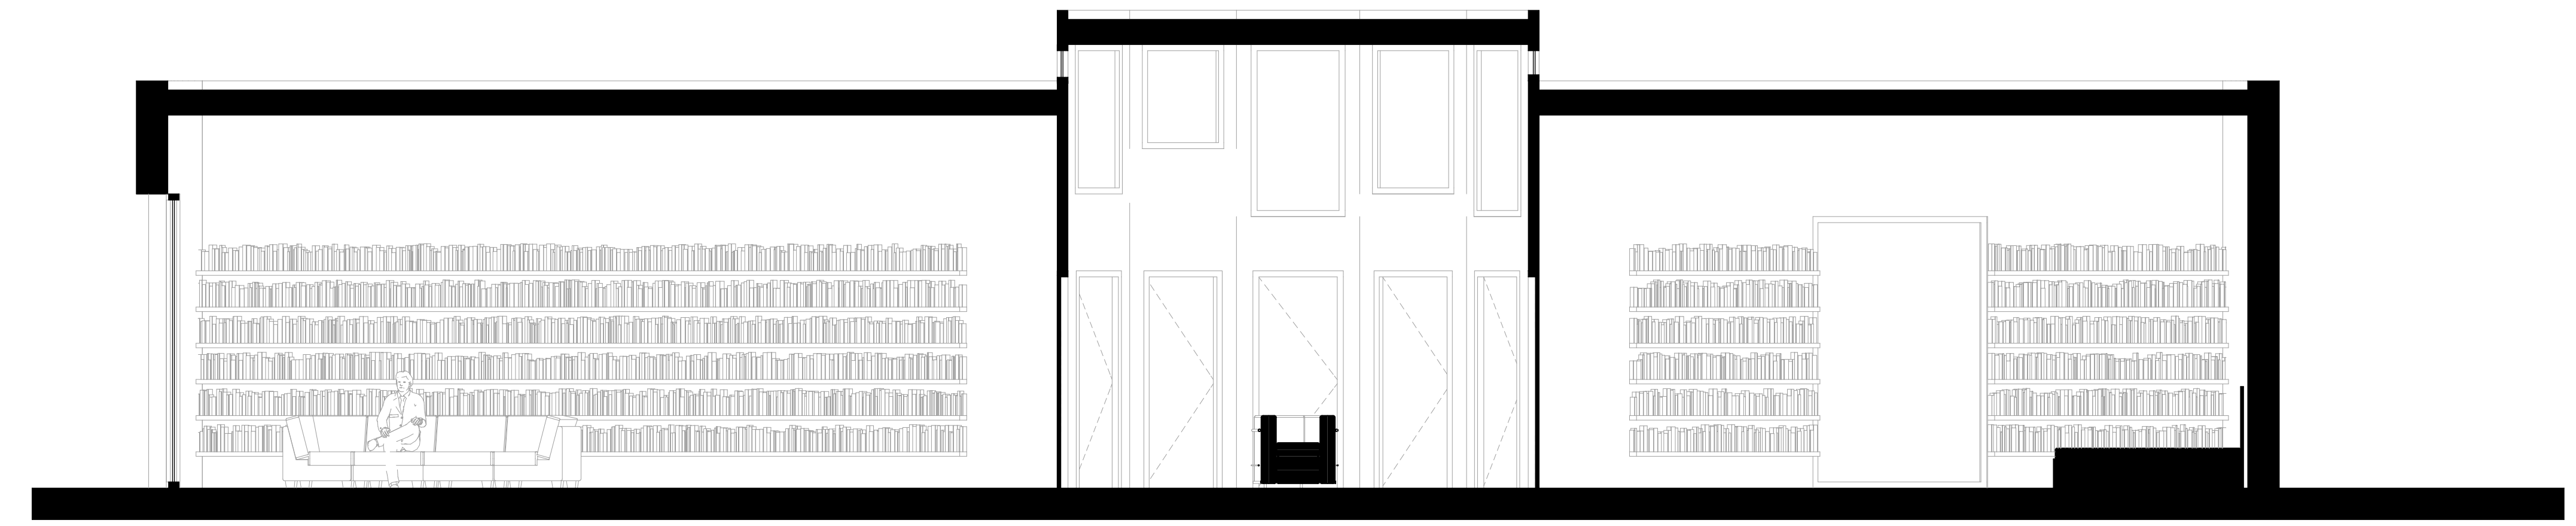

INTERSTELLAR

Voorgevel

Linkergevel;

Achtergevel

Rechtergevel

Begane grond

Dak aanzicht

Doorsnede A-A

Doorsnede B-B

Situatie 1:200

Elementair Ontwerpen: INTERSTELLAR

Het ontwerp is geïnspireerd op de film: Interstellar, waar plaats en tijd een andere dimensie kent.

4e opgave: In het huis is plek voor 250 strekkende meter boeken, die toegankelijk moeten zijn.