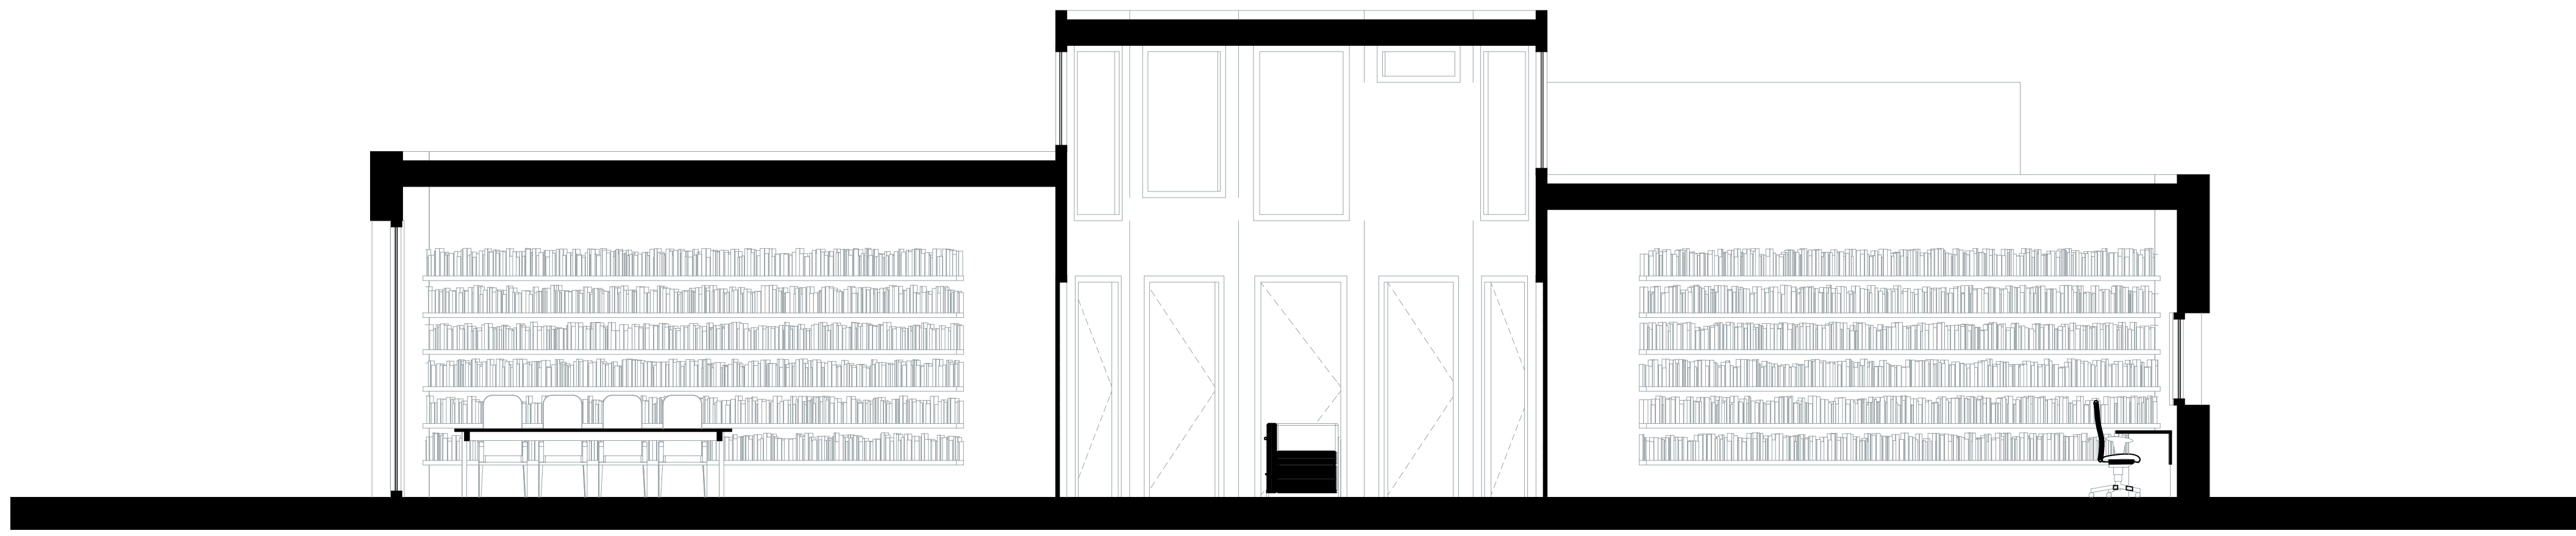

INTERSTELLAR

Voorgevel

Linkergevel;

Achtergevel

Rechtergevel

Begane grond

Dak aanzicht

Doorsnede A-A

Doorsnede B-B

Situatie 1:200

Elementair Ontwerpen: INTERSTELLAR

Het ontwerp is geïnspireerd op de film: Interstellar, waar plaats en tijd een andere dimensie kent.

4e opgave: In het huis is plek voor 250 strekkende meter boeken, die toegankelijk moeten zijn.