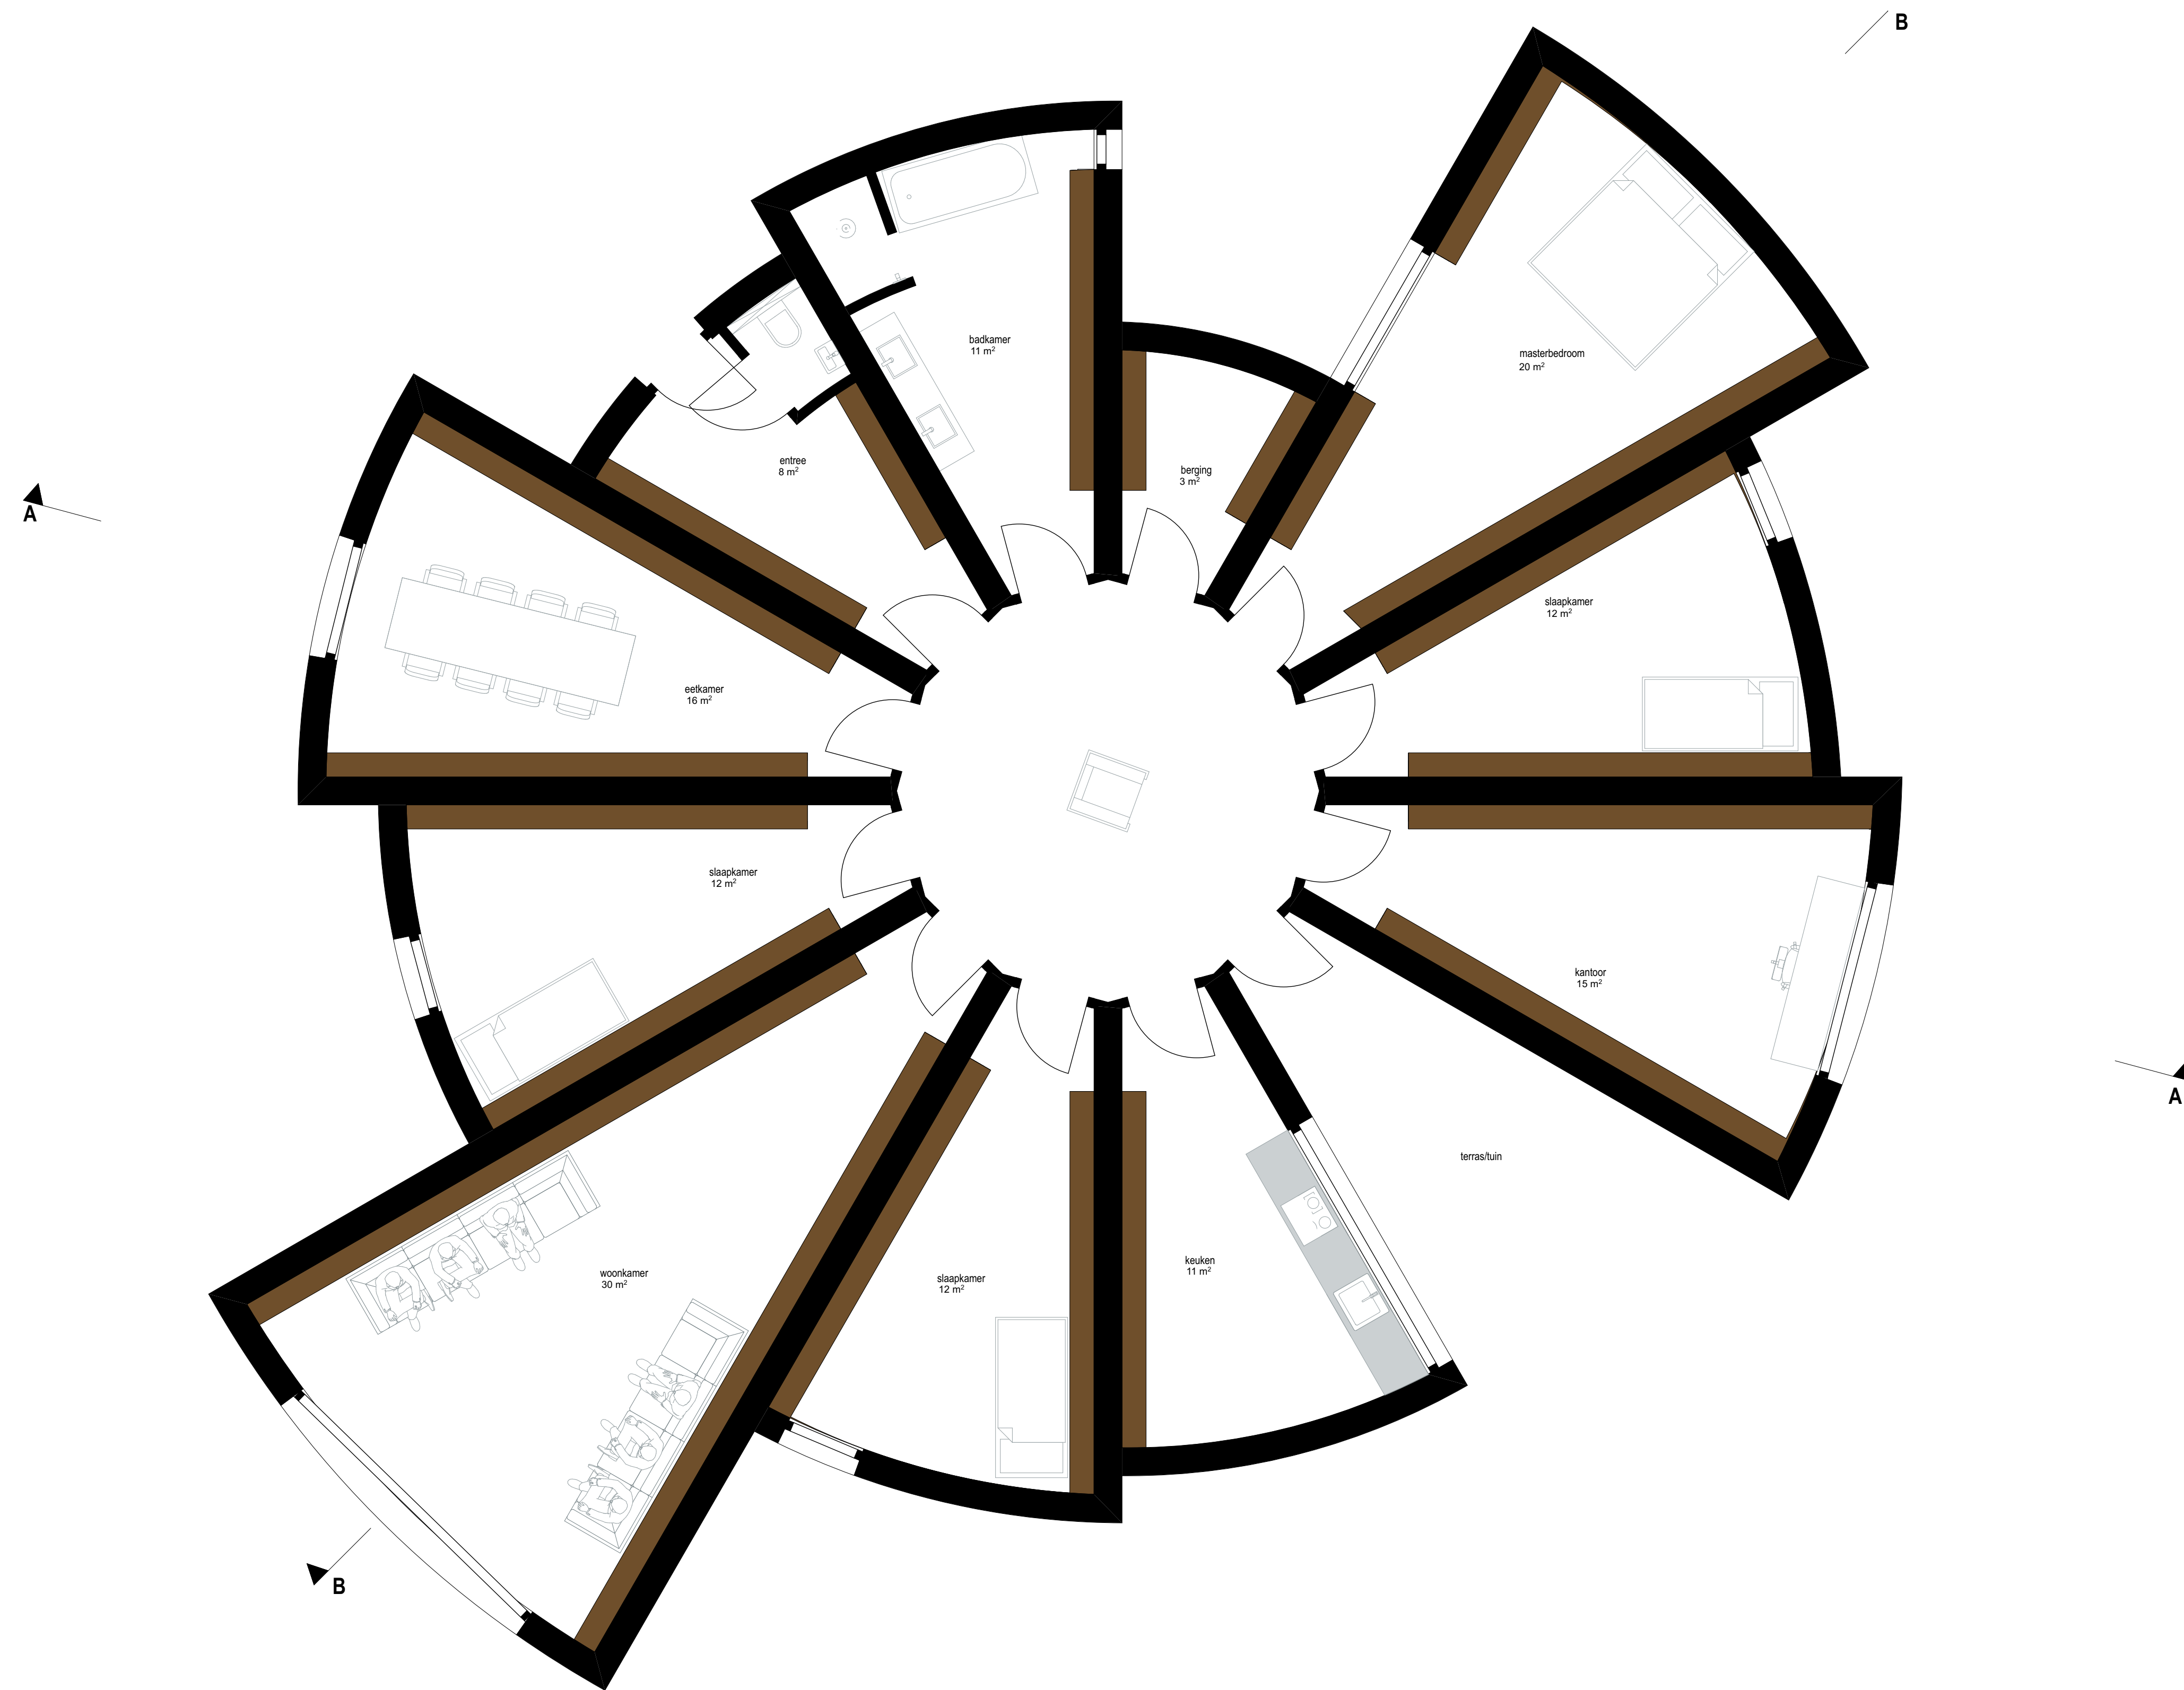

INTERSTELLAR

Voorgevel

Linkergevel;

Achtergevel

Rechtergevel

Begane grond

Dak aanzicht

Doorsnede A-A

Doorsnede B-B

Situatie 1:200

Elementair Ontwerpen: INTERSTELLAR

Het ontwerp is geïnspireerd op de film: Interstellar, waar plaats en tijd een andere dimensie kent.

4e opgave: In het huis is plek voor 250 strekkende meter boeken, die toegankelijk moeten zijn.

Naam: Jeroen Bastiaansen

Datum: 2018-05-18

Schaal 1:50