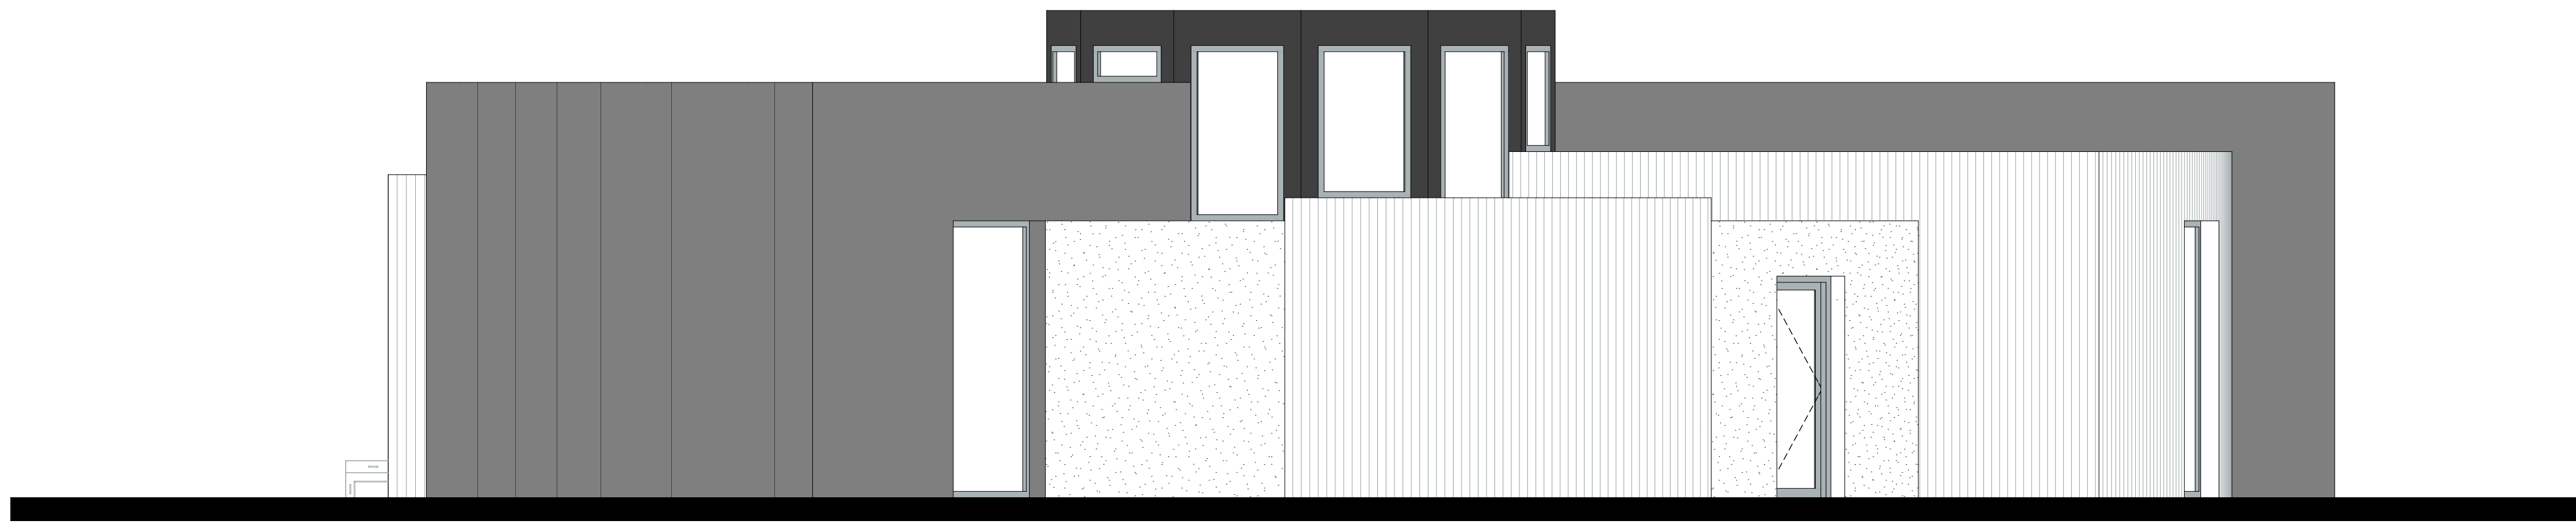

INTERSTELLAR

Voorgevel

Linkergevel;

Achtergevel

Rechtergevel

Begane grond

Dak aanzicht

Doorsnede A-A

Doorsnede B-B

Situatie 1:200

Elementair Ontwerpen: INTERSTELLAR

Het ontwerp is geïnspireerd op de film: Interstellar, waar plaats en tijd een andere dimensie kent.

4e opgave: In het huis is plek voor 250 strekkende meter boeken, die toegankelijk moeten zijn.