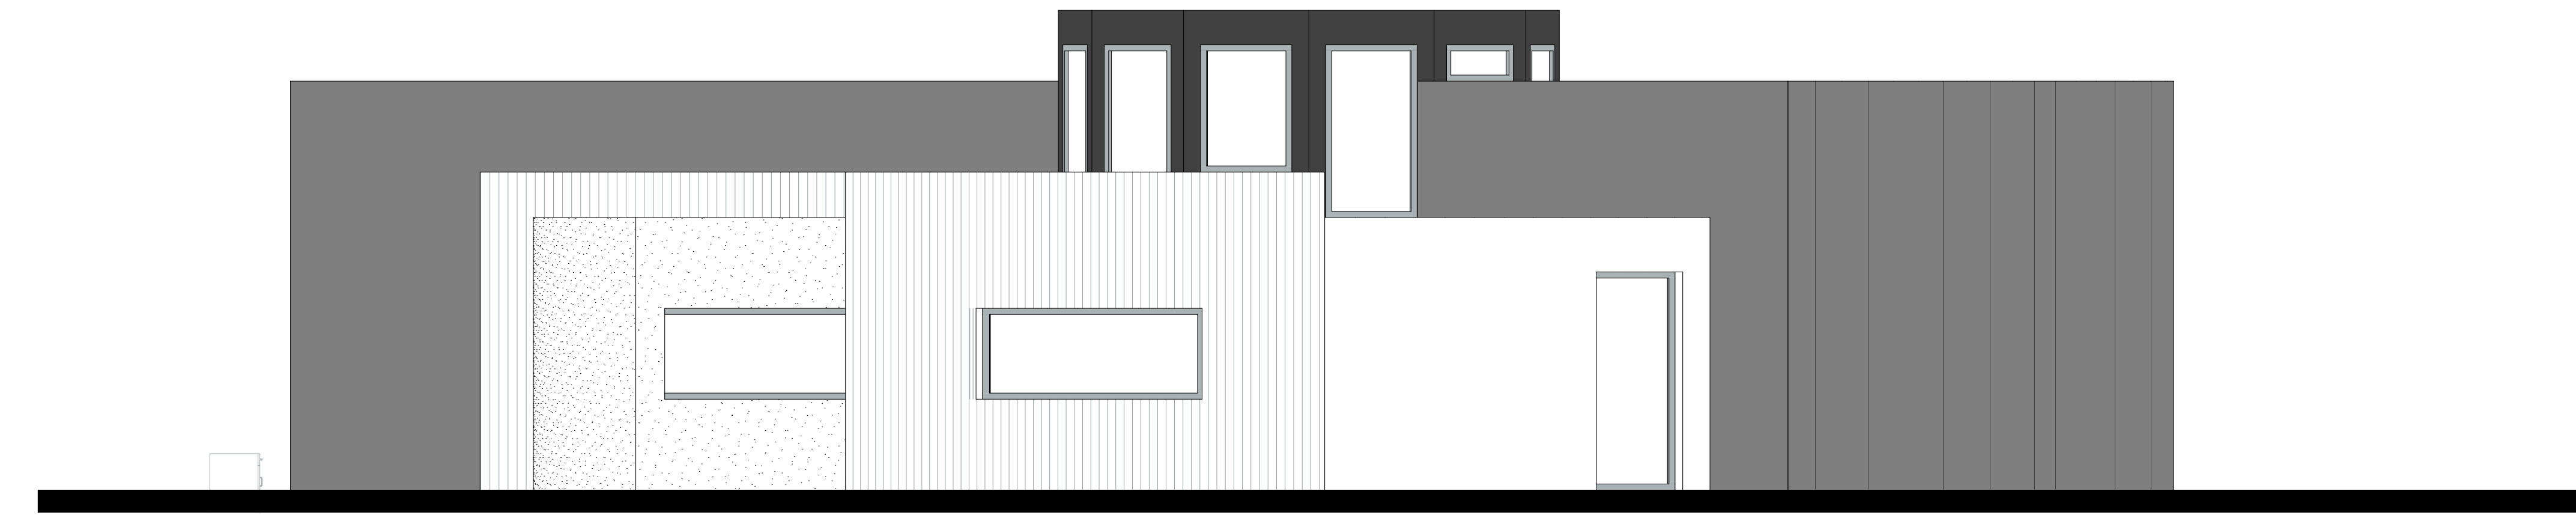

INTERSTELLAR

Voorgevel

Linkergevel;

Achtergevel

Rechtergevel

Begane grond

Dak aanzicht

Doorsnede A-A

Doorsnede B-B

Situatie 1:200

Elementair Ontwerpen: INTERSTELLAR

Het ontwerp is geïnspireerd op de film: Interstellar, waar plaats en tijd een andere dimensie kent.

4e opgave: In het huis is plek voor 250 strekkende meter boeken, die toegankelijk moeten zijn.