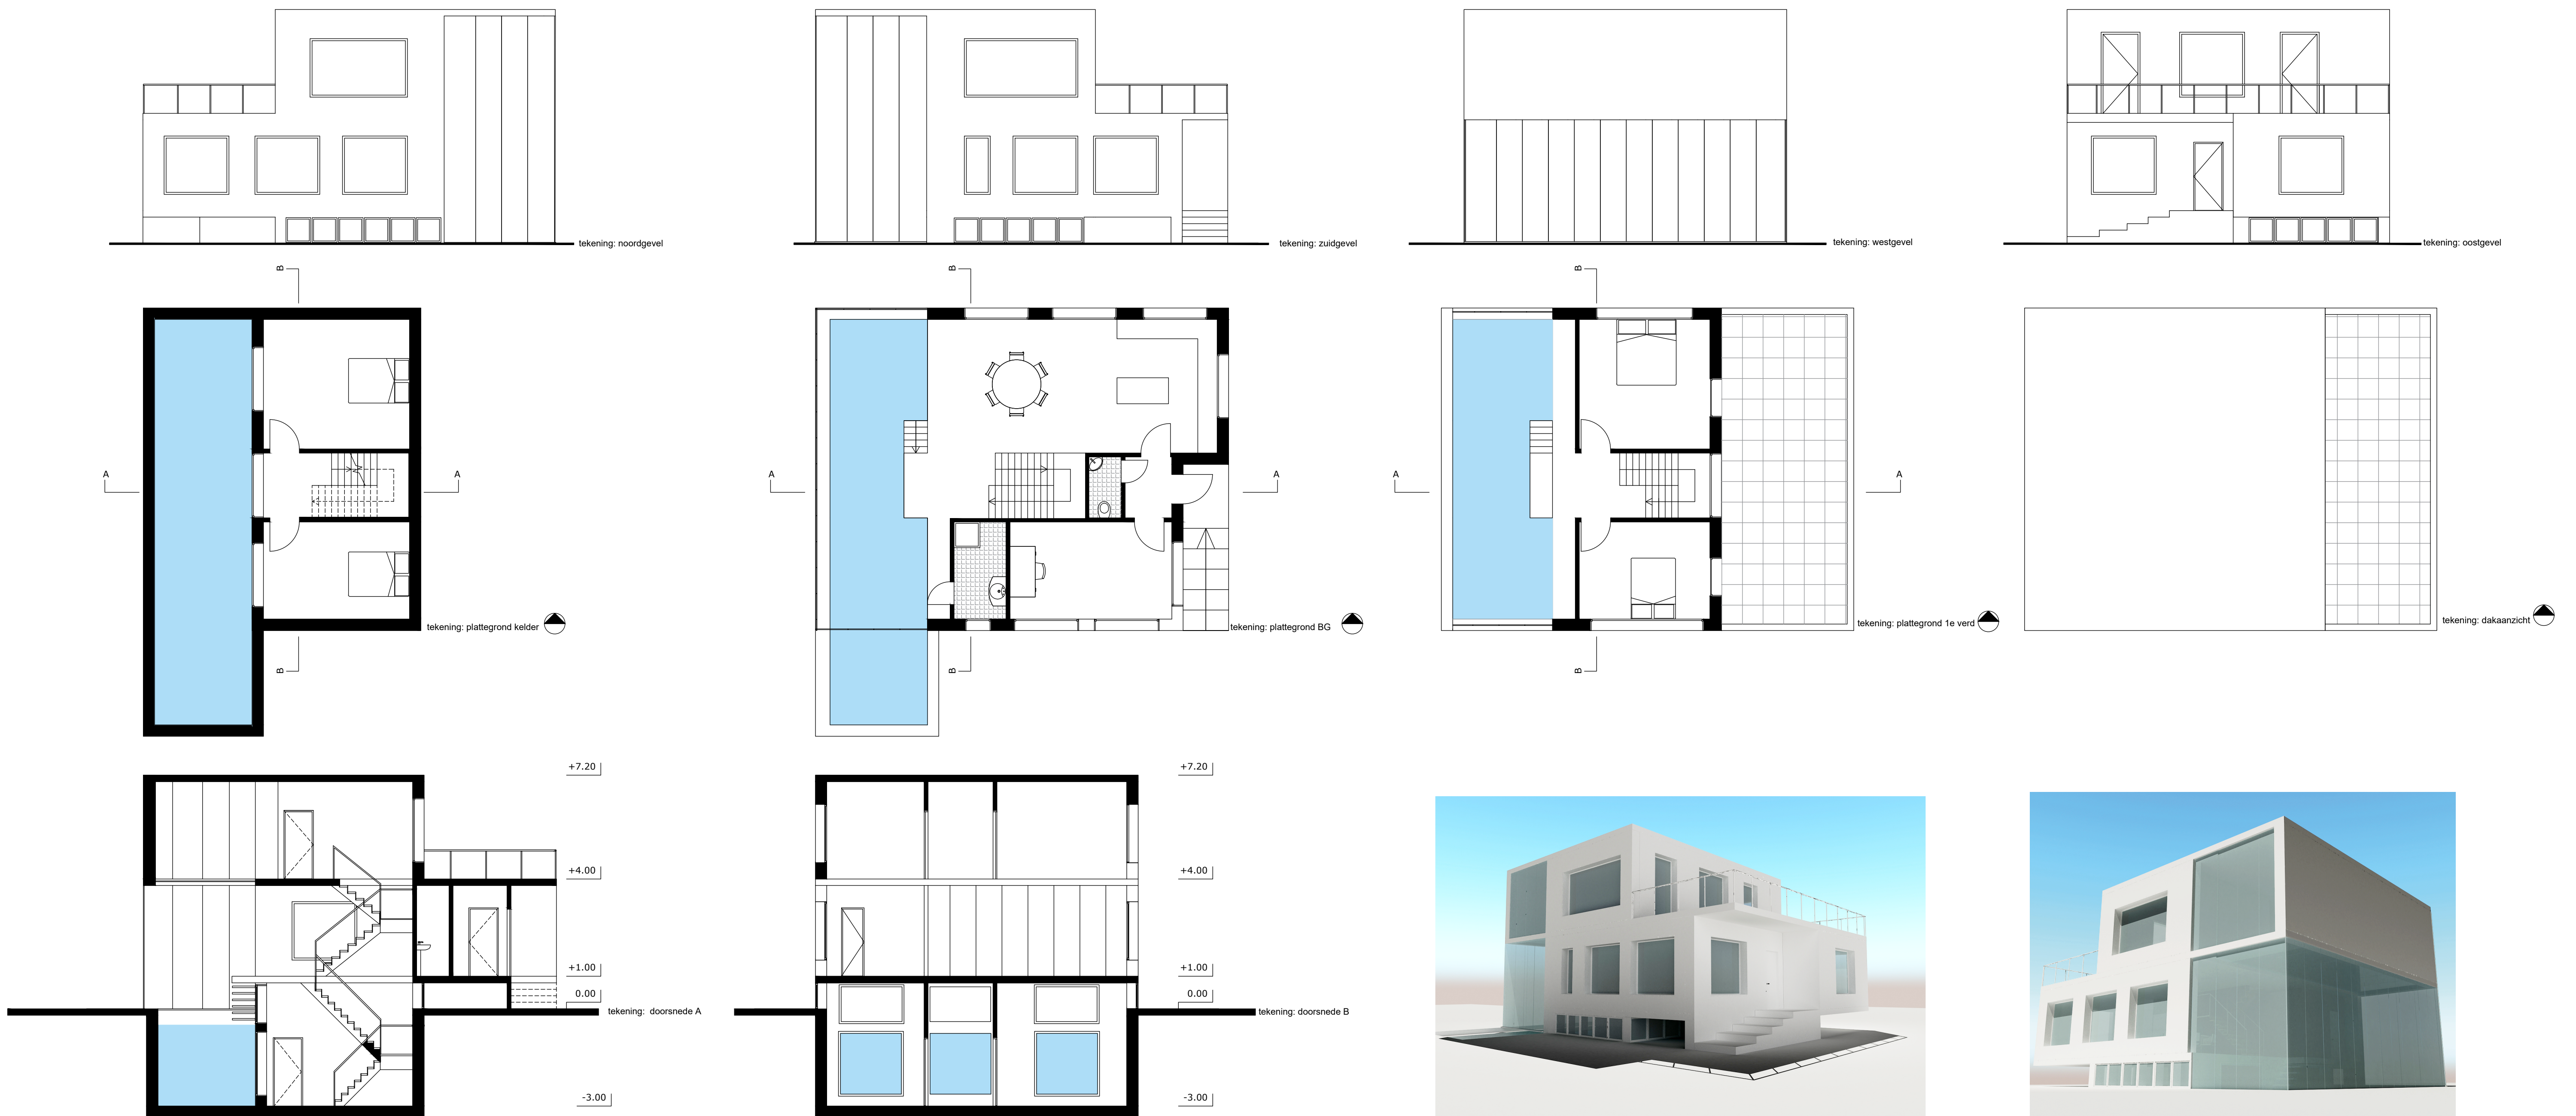

STAPEL HUIS 1 3 5 7 9
 SCHAAL: 1:100

INTROVERT HUIS 1 3 5 7 9
 SCHAAL: 1:100

HET ZEEMEERMINSHUIS 1 3 5 7 9
 SCHAAL: 1:100

HET HUIS MET DE BOEKEN ROUTE

SCHAAL: 1:100

OWN ENTRANCE

SCHAAL: 1:100

EILAND VAN BRIENDENOORD

SCHAAL: 1:1000

STUDIO: ELEMENTAIR ONTWERPEN
MOJDEH AMIRI
20 JUNI 2018

NIEUWE MAAS