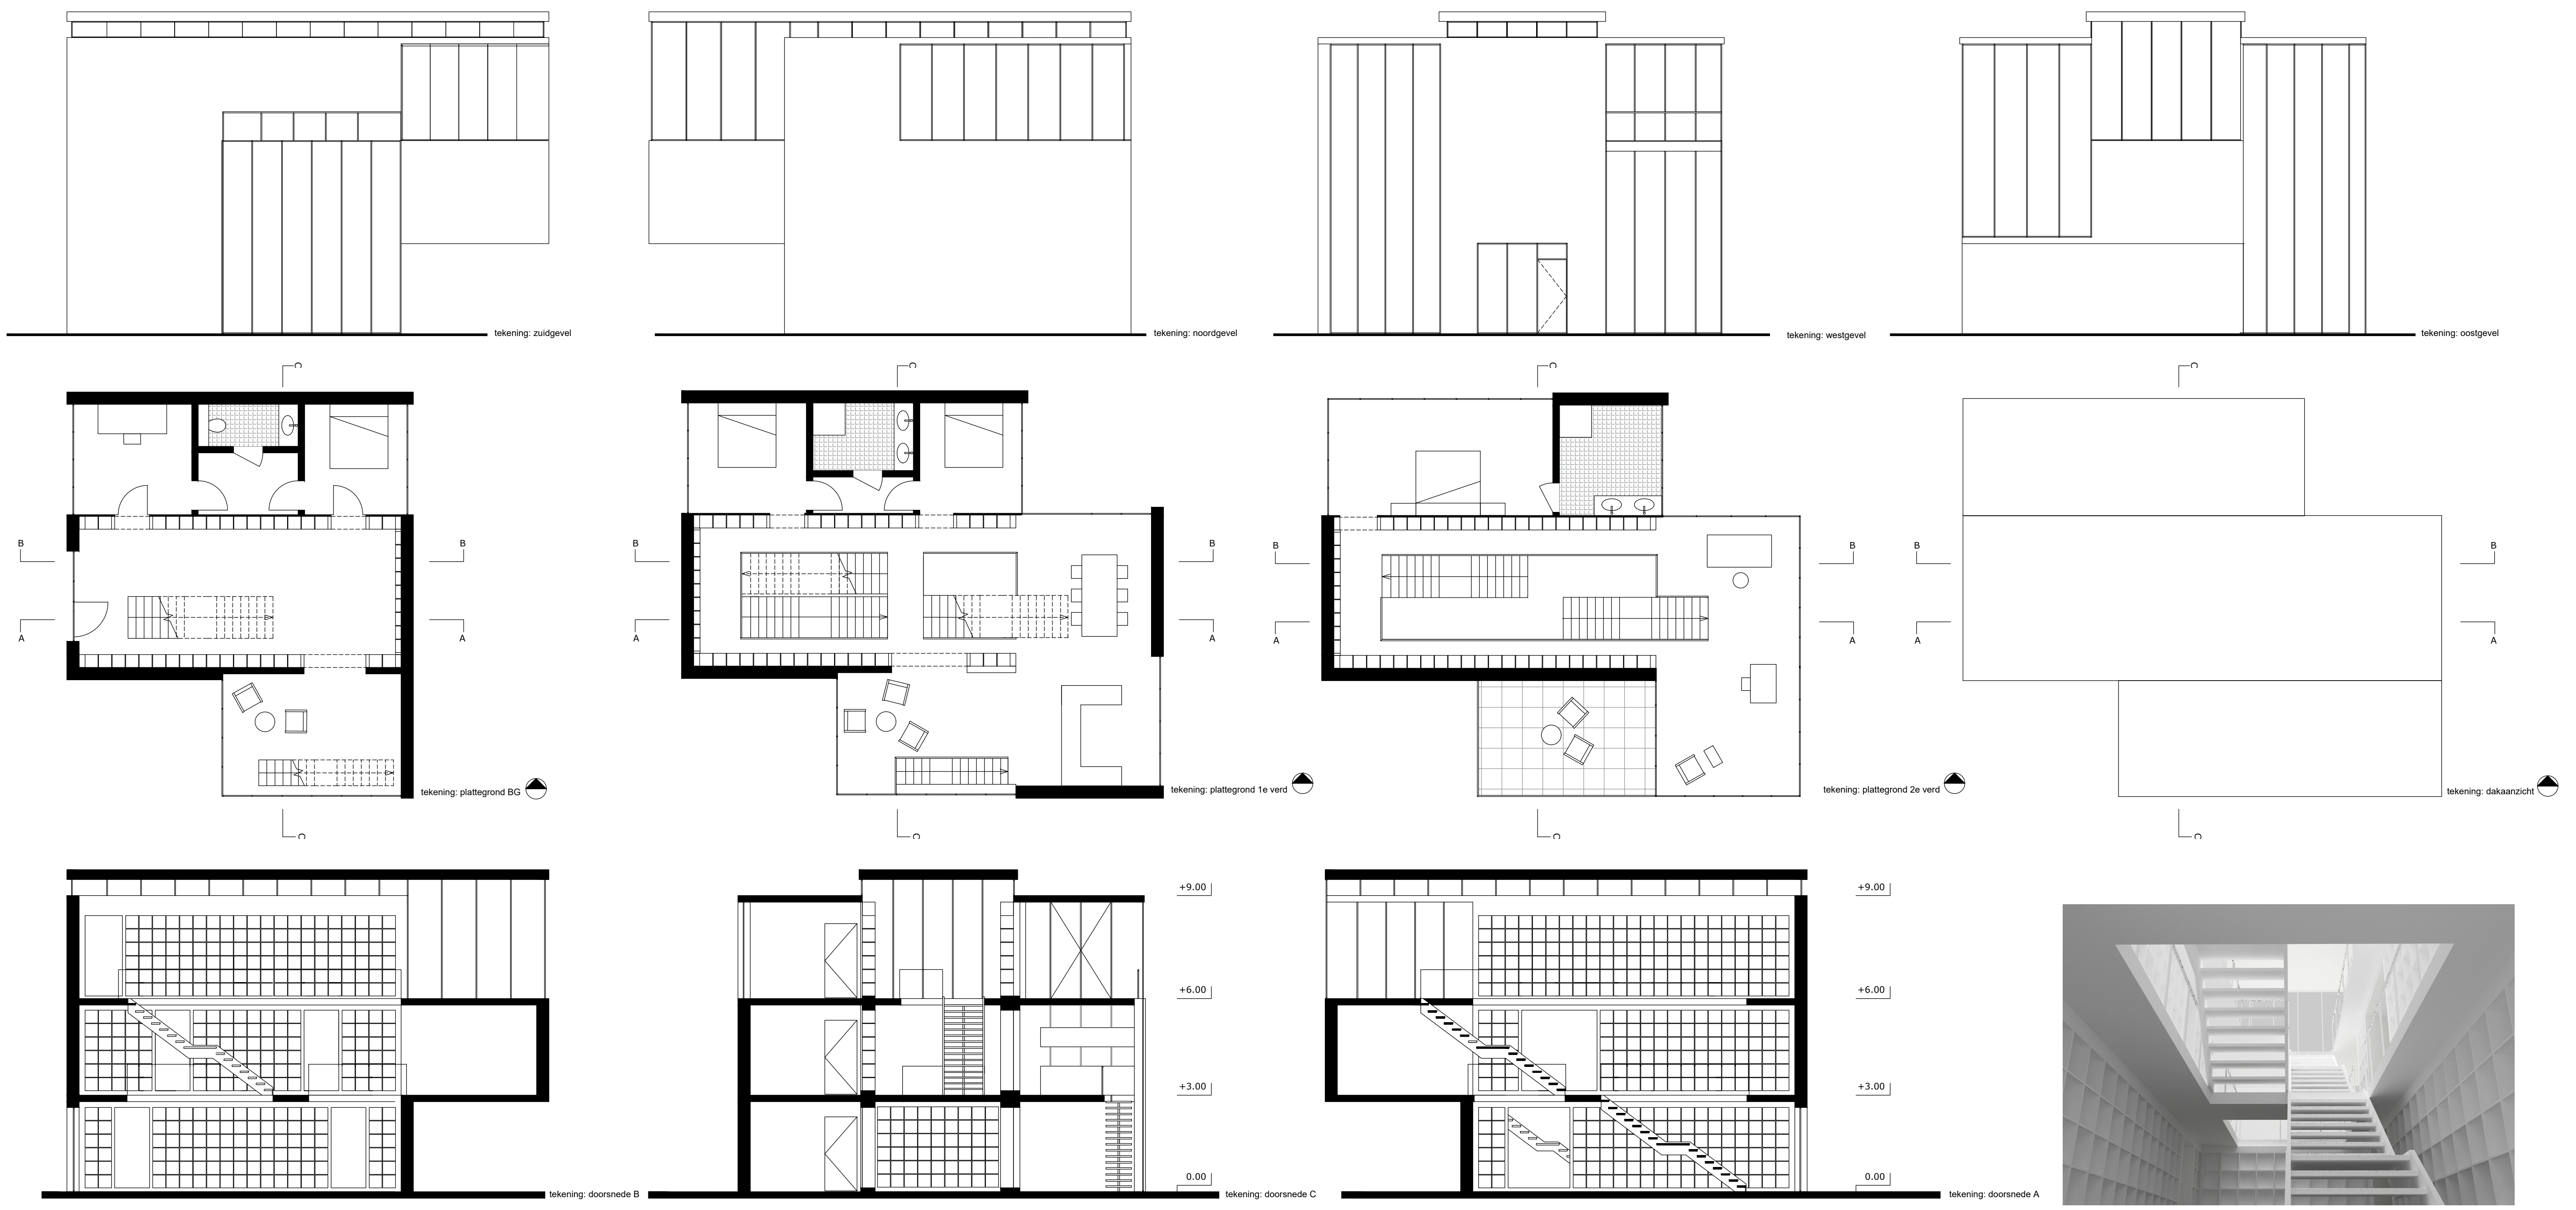

STAPEL HUIS 1 3 5 7 9
 SCHAAL: 1:100

INTROVERT HUIS 1 3 5 7 9
 SCHAAL: 1:100

HET ZEEMEERMINSHUIS 1 3 5 7 9
 SCHAAL: 1:100

HET HUIS MET DE BOEKEN ROUTE

SCHAAL: 1:100

OWN ENTRANCE

SCHAAL: 1:100

EILAND VAN BRIENDENOORD

SCHAAL: 1:1000

STUDIO: ELEMENTAIR ONTWERPEN
MOJDEH AMIRI
20 JUNI 2018

NIEUWE MAAS