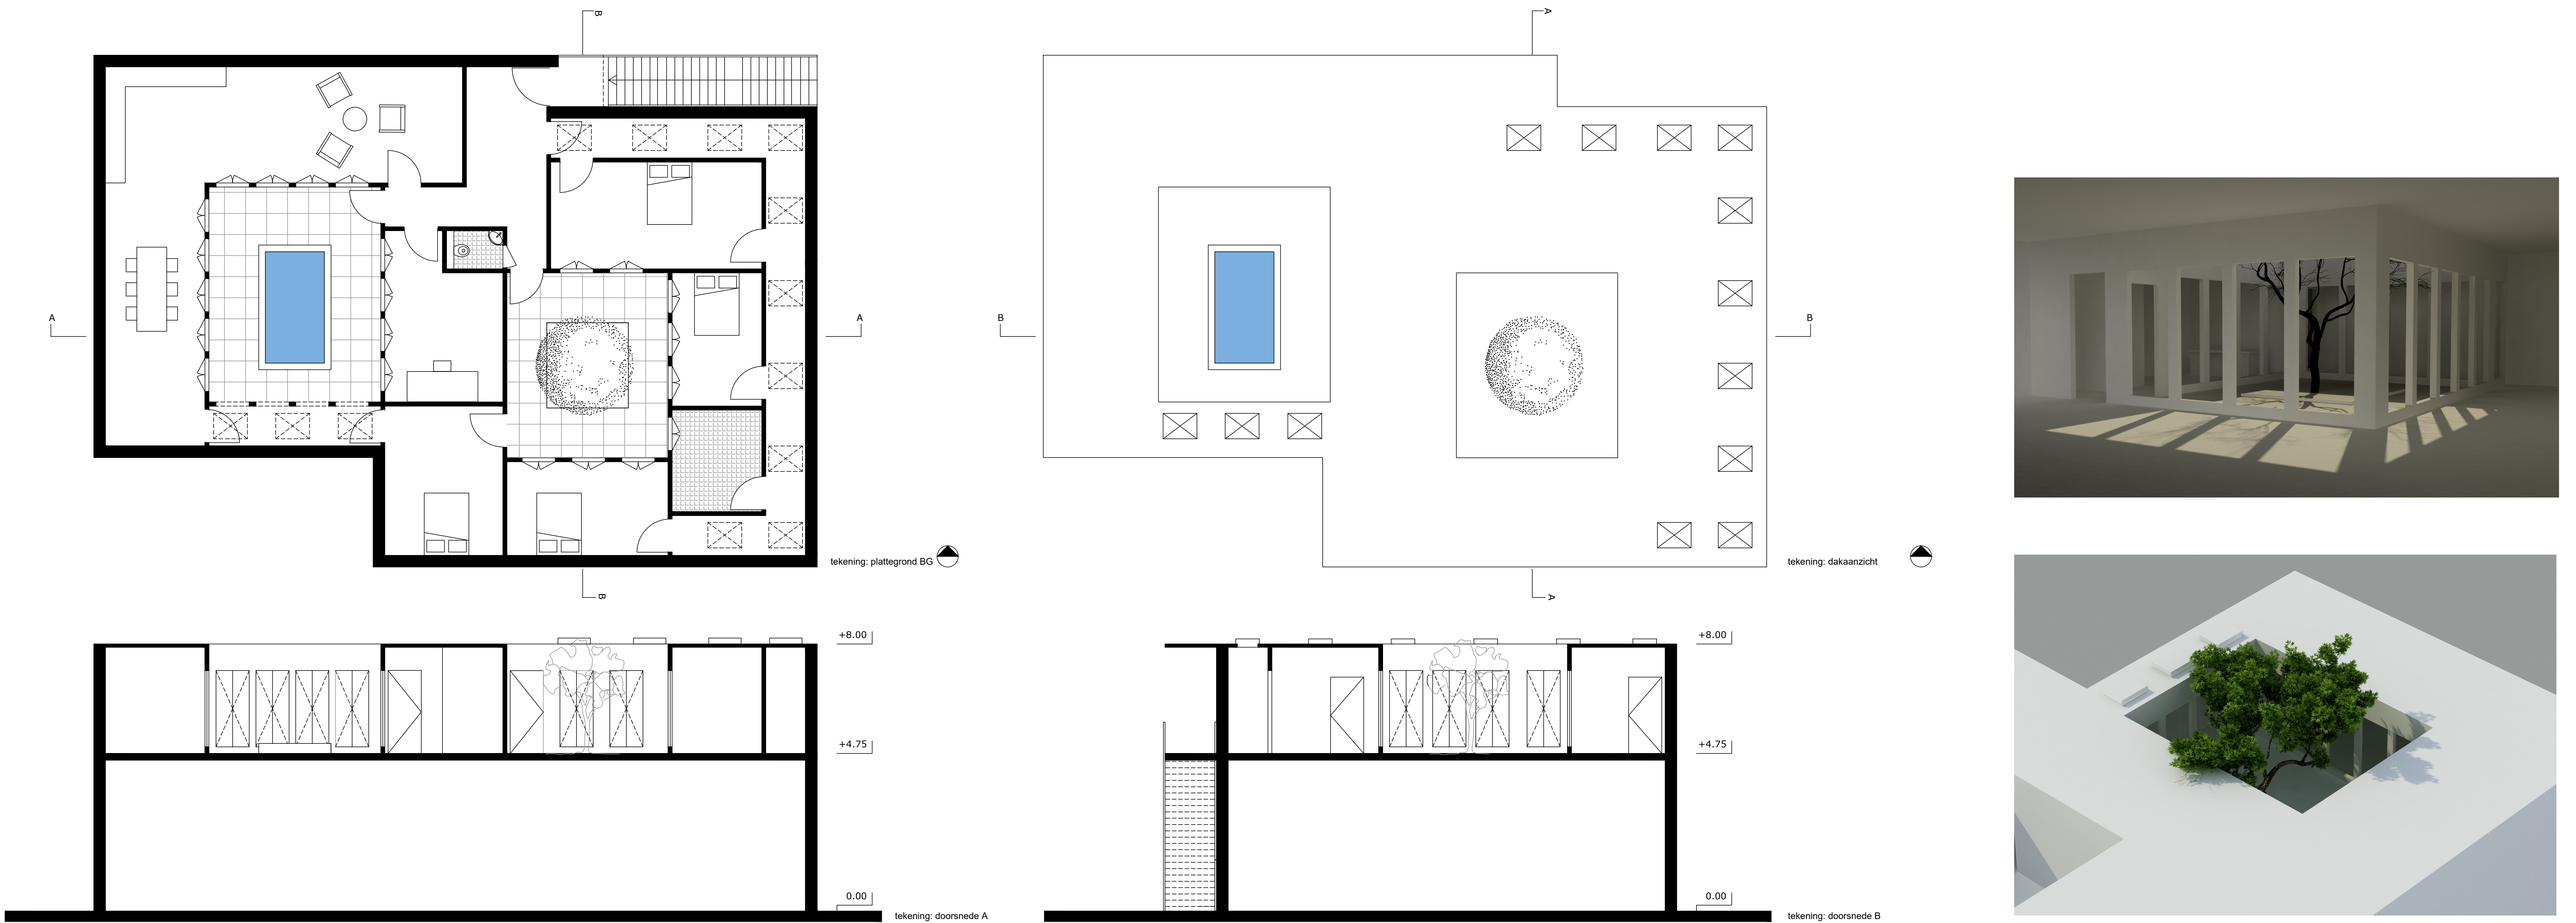

STAPEL HUIS 1 3 5 7 9
 SCHAAL: 1:100

INTROVERT HUIS 1 3 5 7 9
 SCHAAL: 1:100

HET ZEEMEERMINSHUIS 1 3 5 7 9
 SCHAAL: 1:100

HET HUIS MET DE BOEKEN ROUTE

SCHAAL: 1:100

OWN ENTRANCE

SCHAAL: 1:100

EILAND VAN BRIENDENOORD

SCHAAL: 1:1000

STUDIO: ELEMENTAIR ONTWERPEN
MOJDEH AMIRI
20 JUNI 2018

NIEUWE MAAS