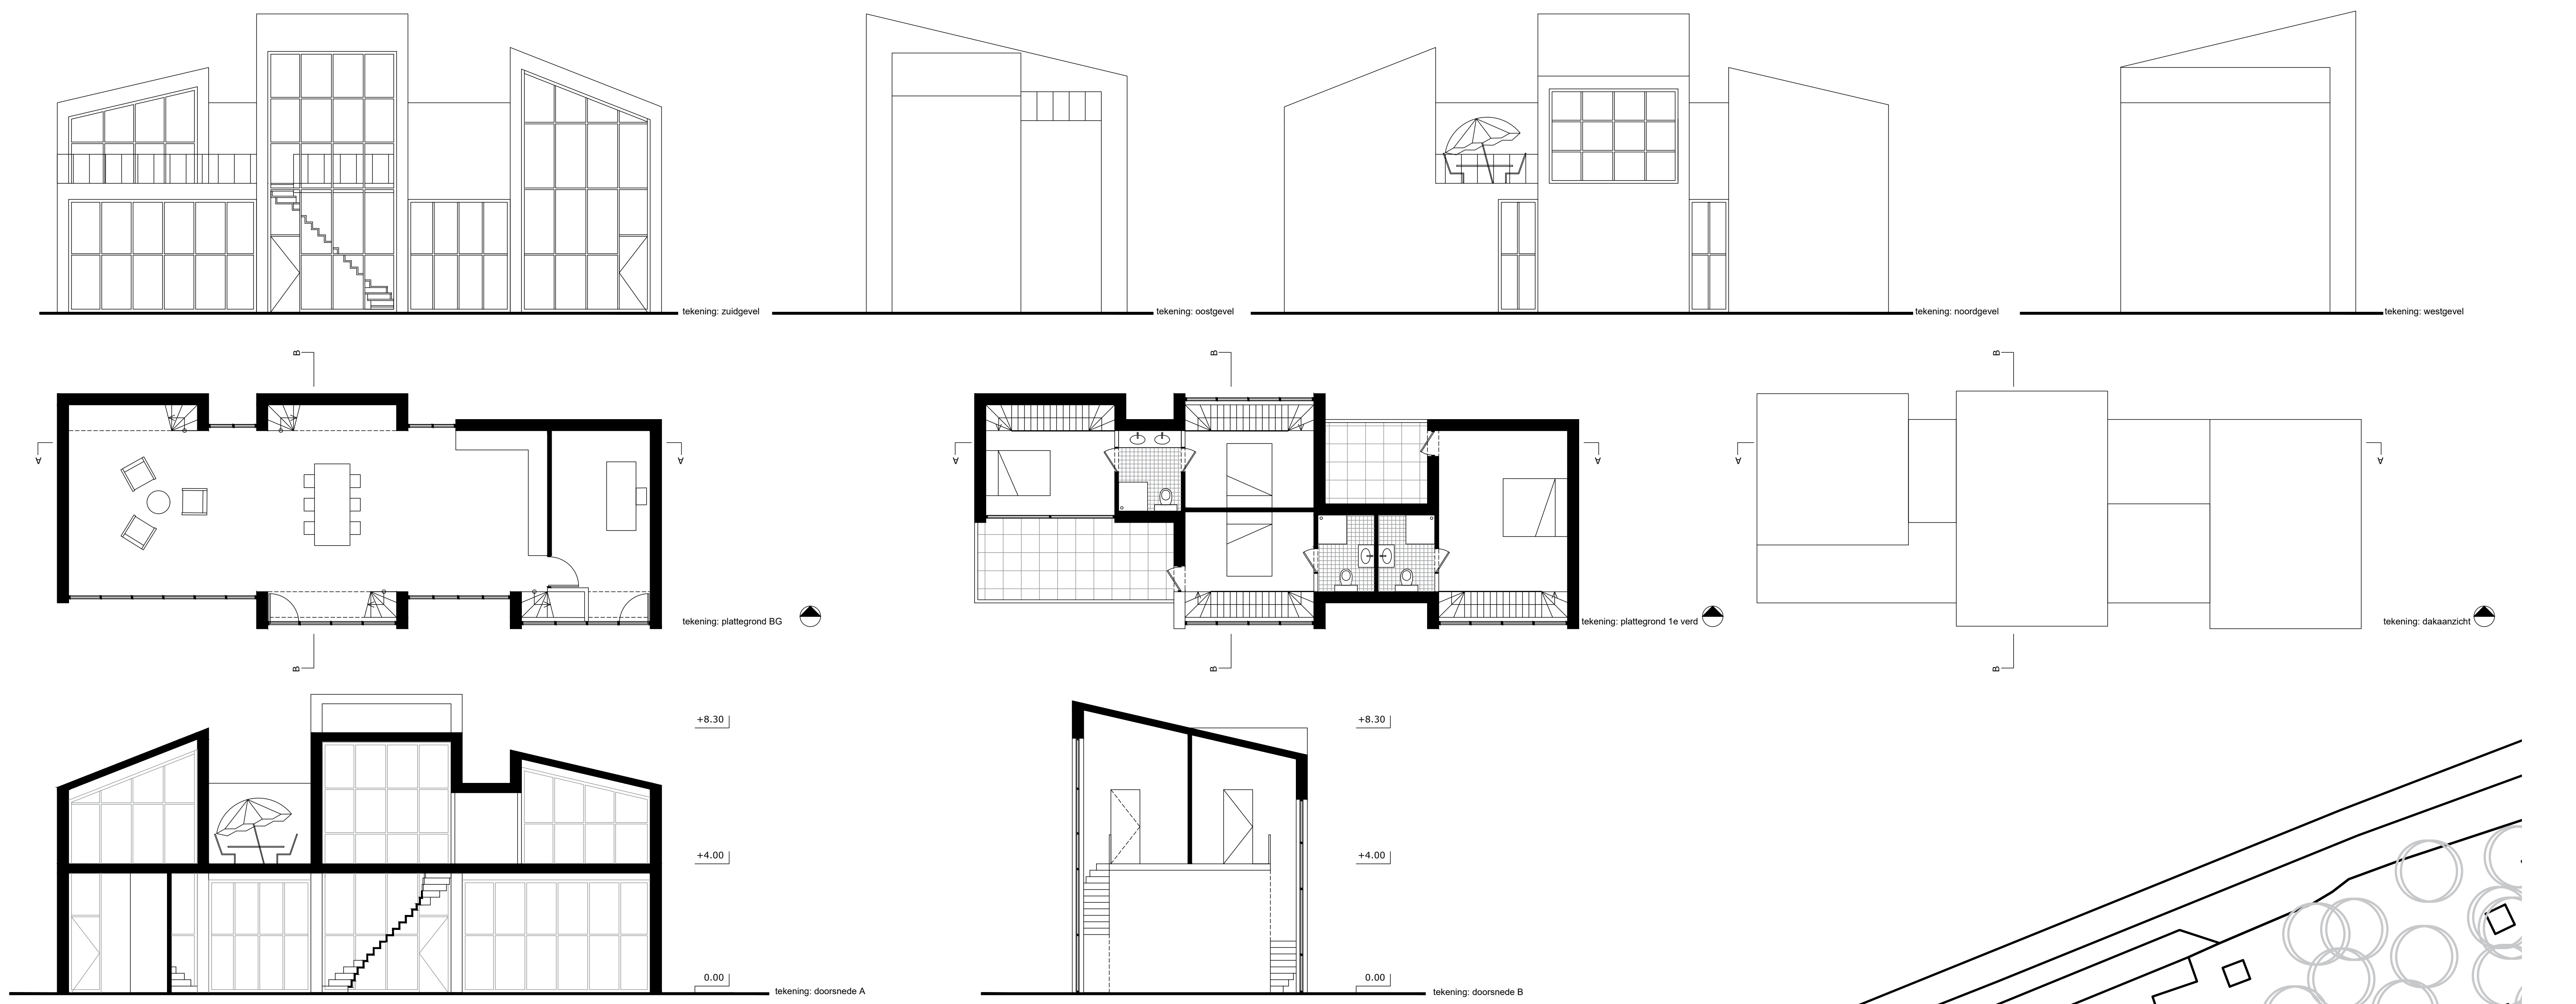

STAPEL HUIS 1 3 5 7 9
 SCHAAL: 1:100

INTROVERT HUIS 1 3 5 7 9
 SCHAAL: 1:100

HET ZEEMEERMINSHUIS 1 3 5 7 9
 SCHAAL: 1:100

HET HUIS MET DE BOEKEN ROUTE

SCHAAL: 1:100

OWN ENTRANCE

SCHAAL: 1:100

EILAND VAN BRIENDENOORD

SCHAAL: 1:1000

STUDIO: ELEMENTAIR ONTWERPEN
MOJDEH AMIRI
20 JUNI 2018

NIEUWE MAAS