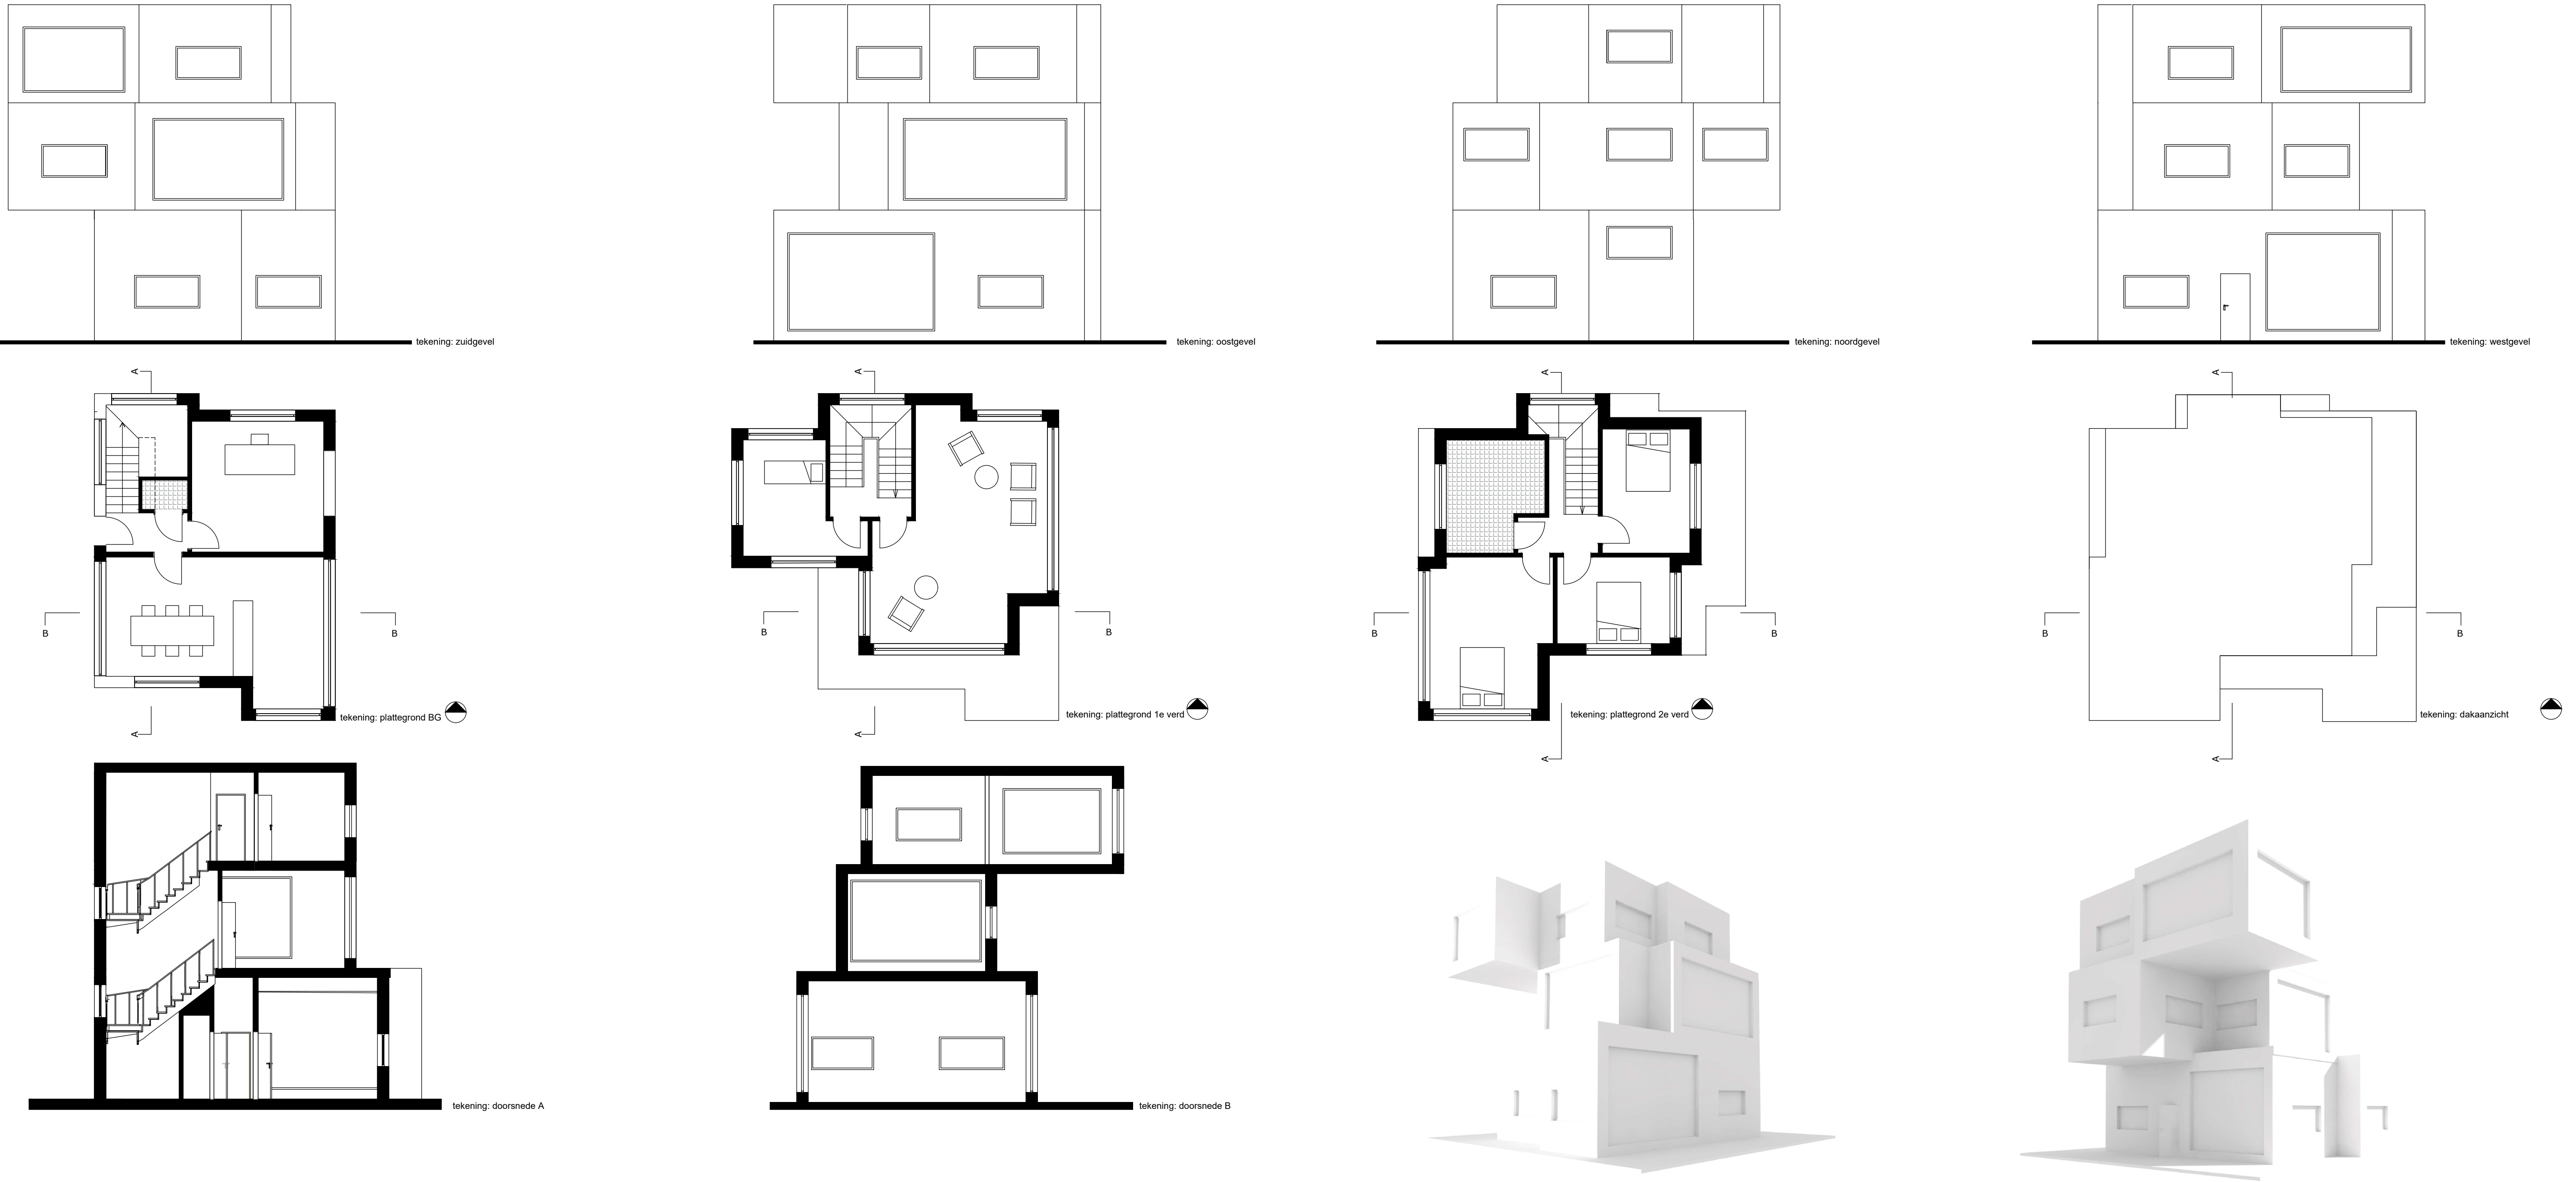

STAPEL HUIS 1 3 5 7 9
 SCHAAL: 1:100

INTROVERT HUIS 1 3 5 7 9
 SCHAAL: 1:100

HET ZEEMEERMINSHUIS 1 3 5 7 9
 SCHAAL: 1:100

HET HUIS MET DE BOEKEN ROUTE

SCHAAL: 1:100

OWN ENTRANCE

SCHAAL: 1:100

EILAND VAN BRIENDENOORD

SCHAAL: 1:1000

STUDIO: ELEMENTAIR ONTWERPEN
MOJDEH AMIRI
20 JUNI 2018

NIEUWE MAAS