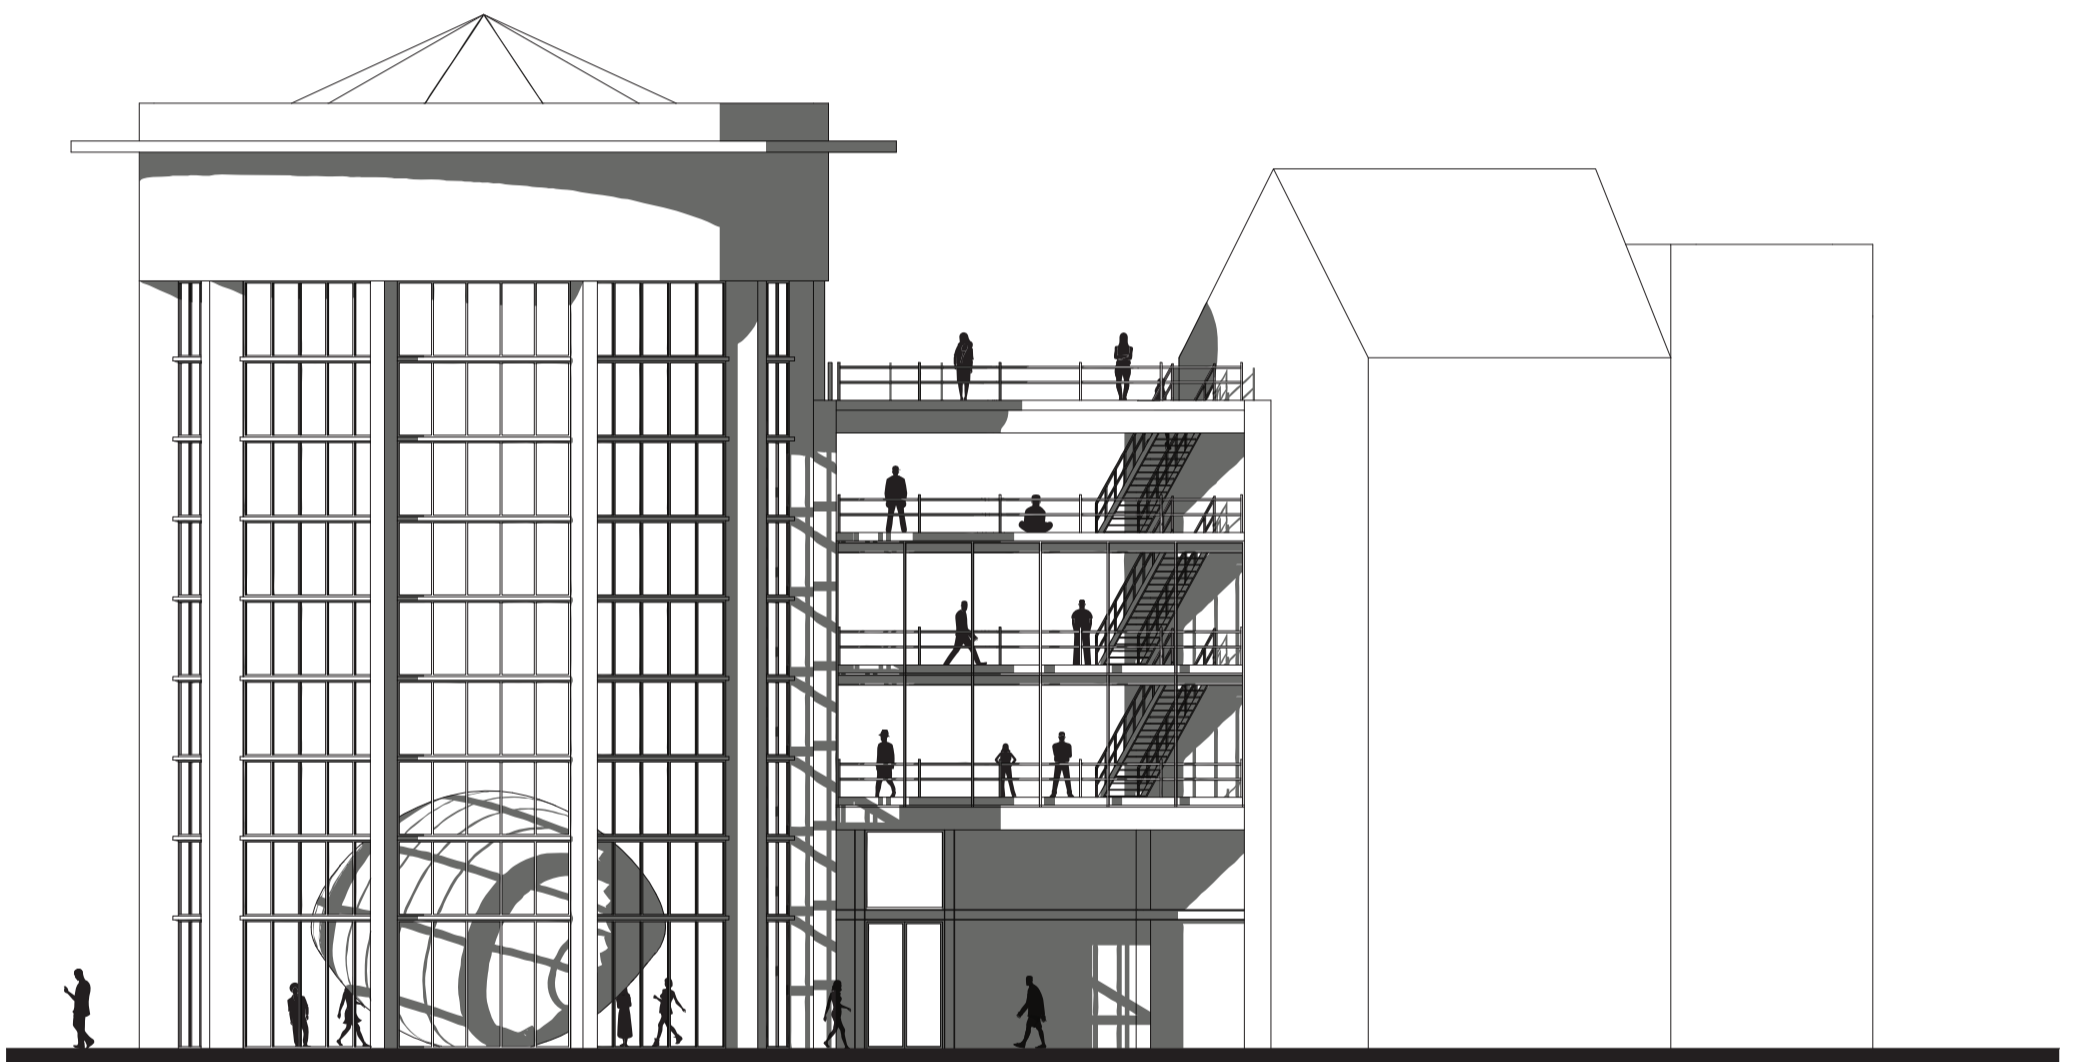

FACINATIE

Historie van het gebouw

kathedraal van licht en lucht

doorzicht door lichte hoge ruimte

Kenmerken van de showroom

CONCEPT

PROFIEL SHOWROOM

Schaal 1:100

PLATTEGROND

0 2 4 10 20m
Schaal 1:200

AXONOMETRIE

GEVEL

Schaal 1:200