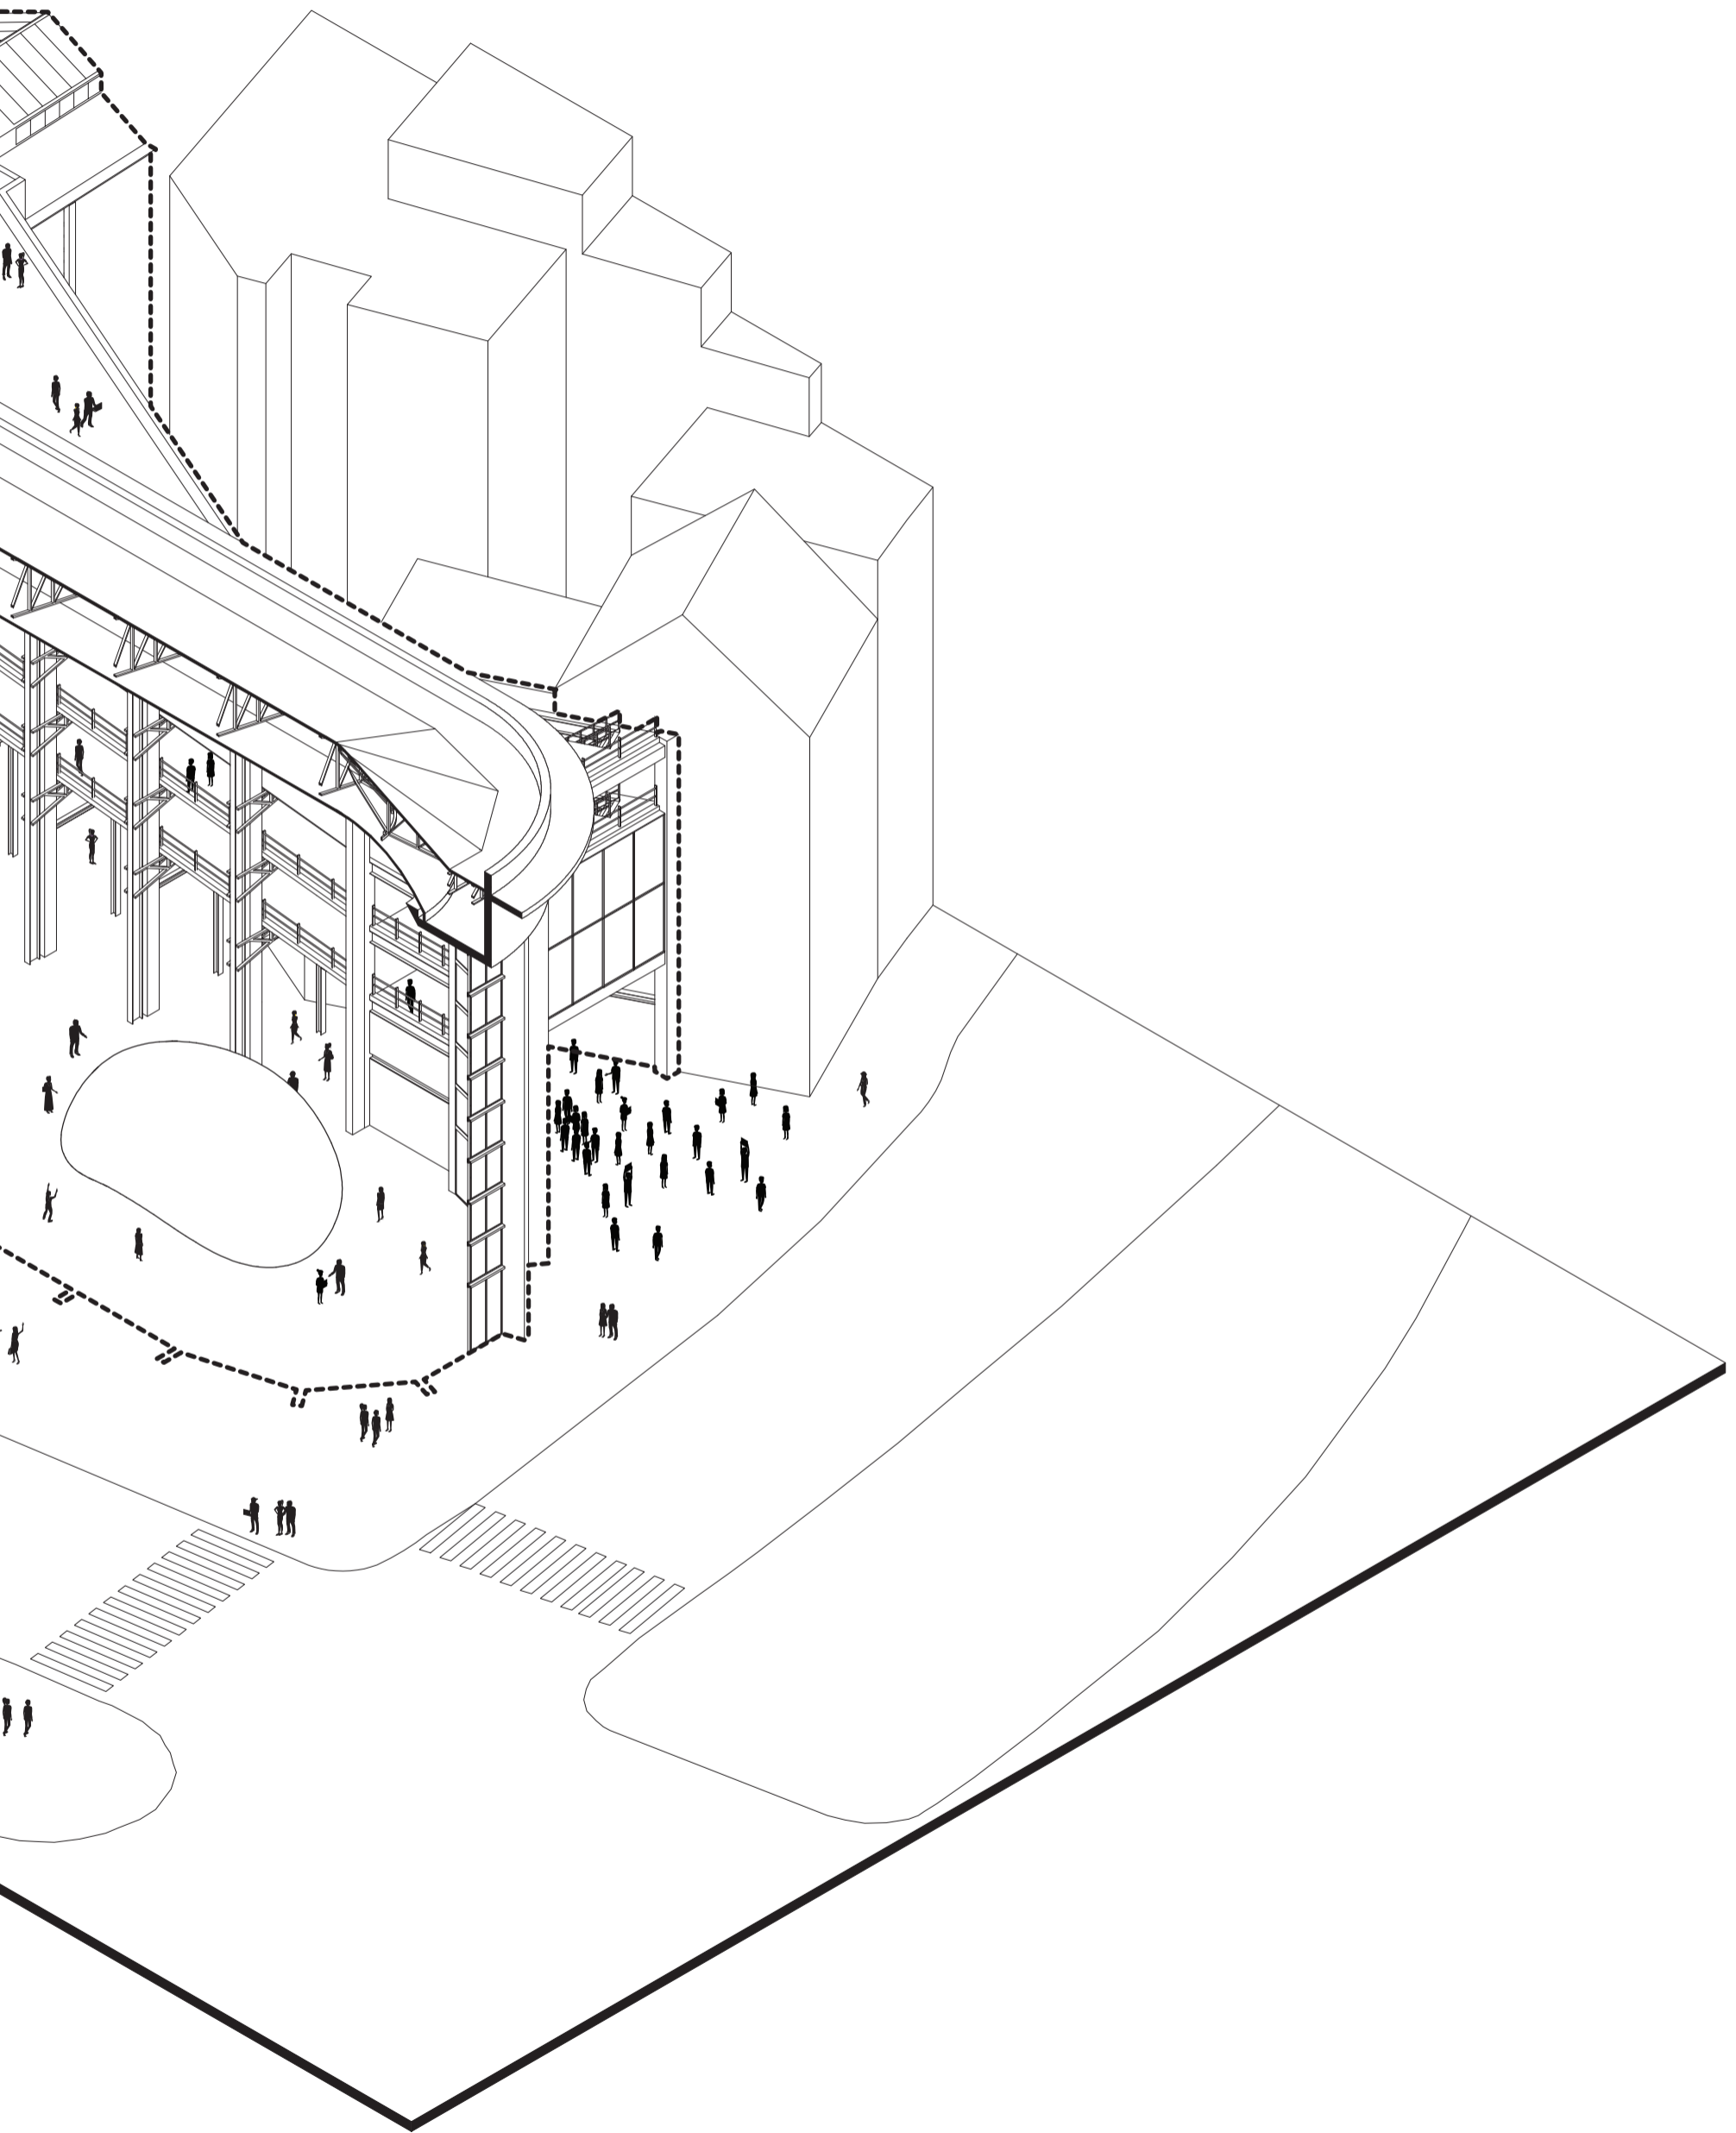

FACINATIE

Historie van het gebouw

kathedraal van licht en lucht

doorzicht door lichte hoge ruimte

Kenmerken van de showroom

CONCEPT

PROFIEL SHOWROOM

Schaal 1:100

PLATTEGROND

0 2 4 10 20m
Schaal 1:200

AXONOMETRIE

GEVEL

Schaal 1:200