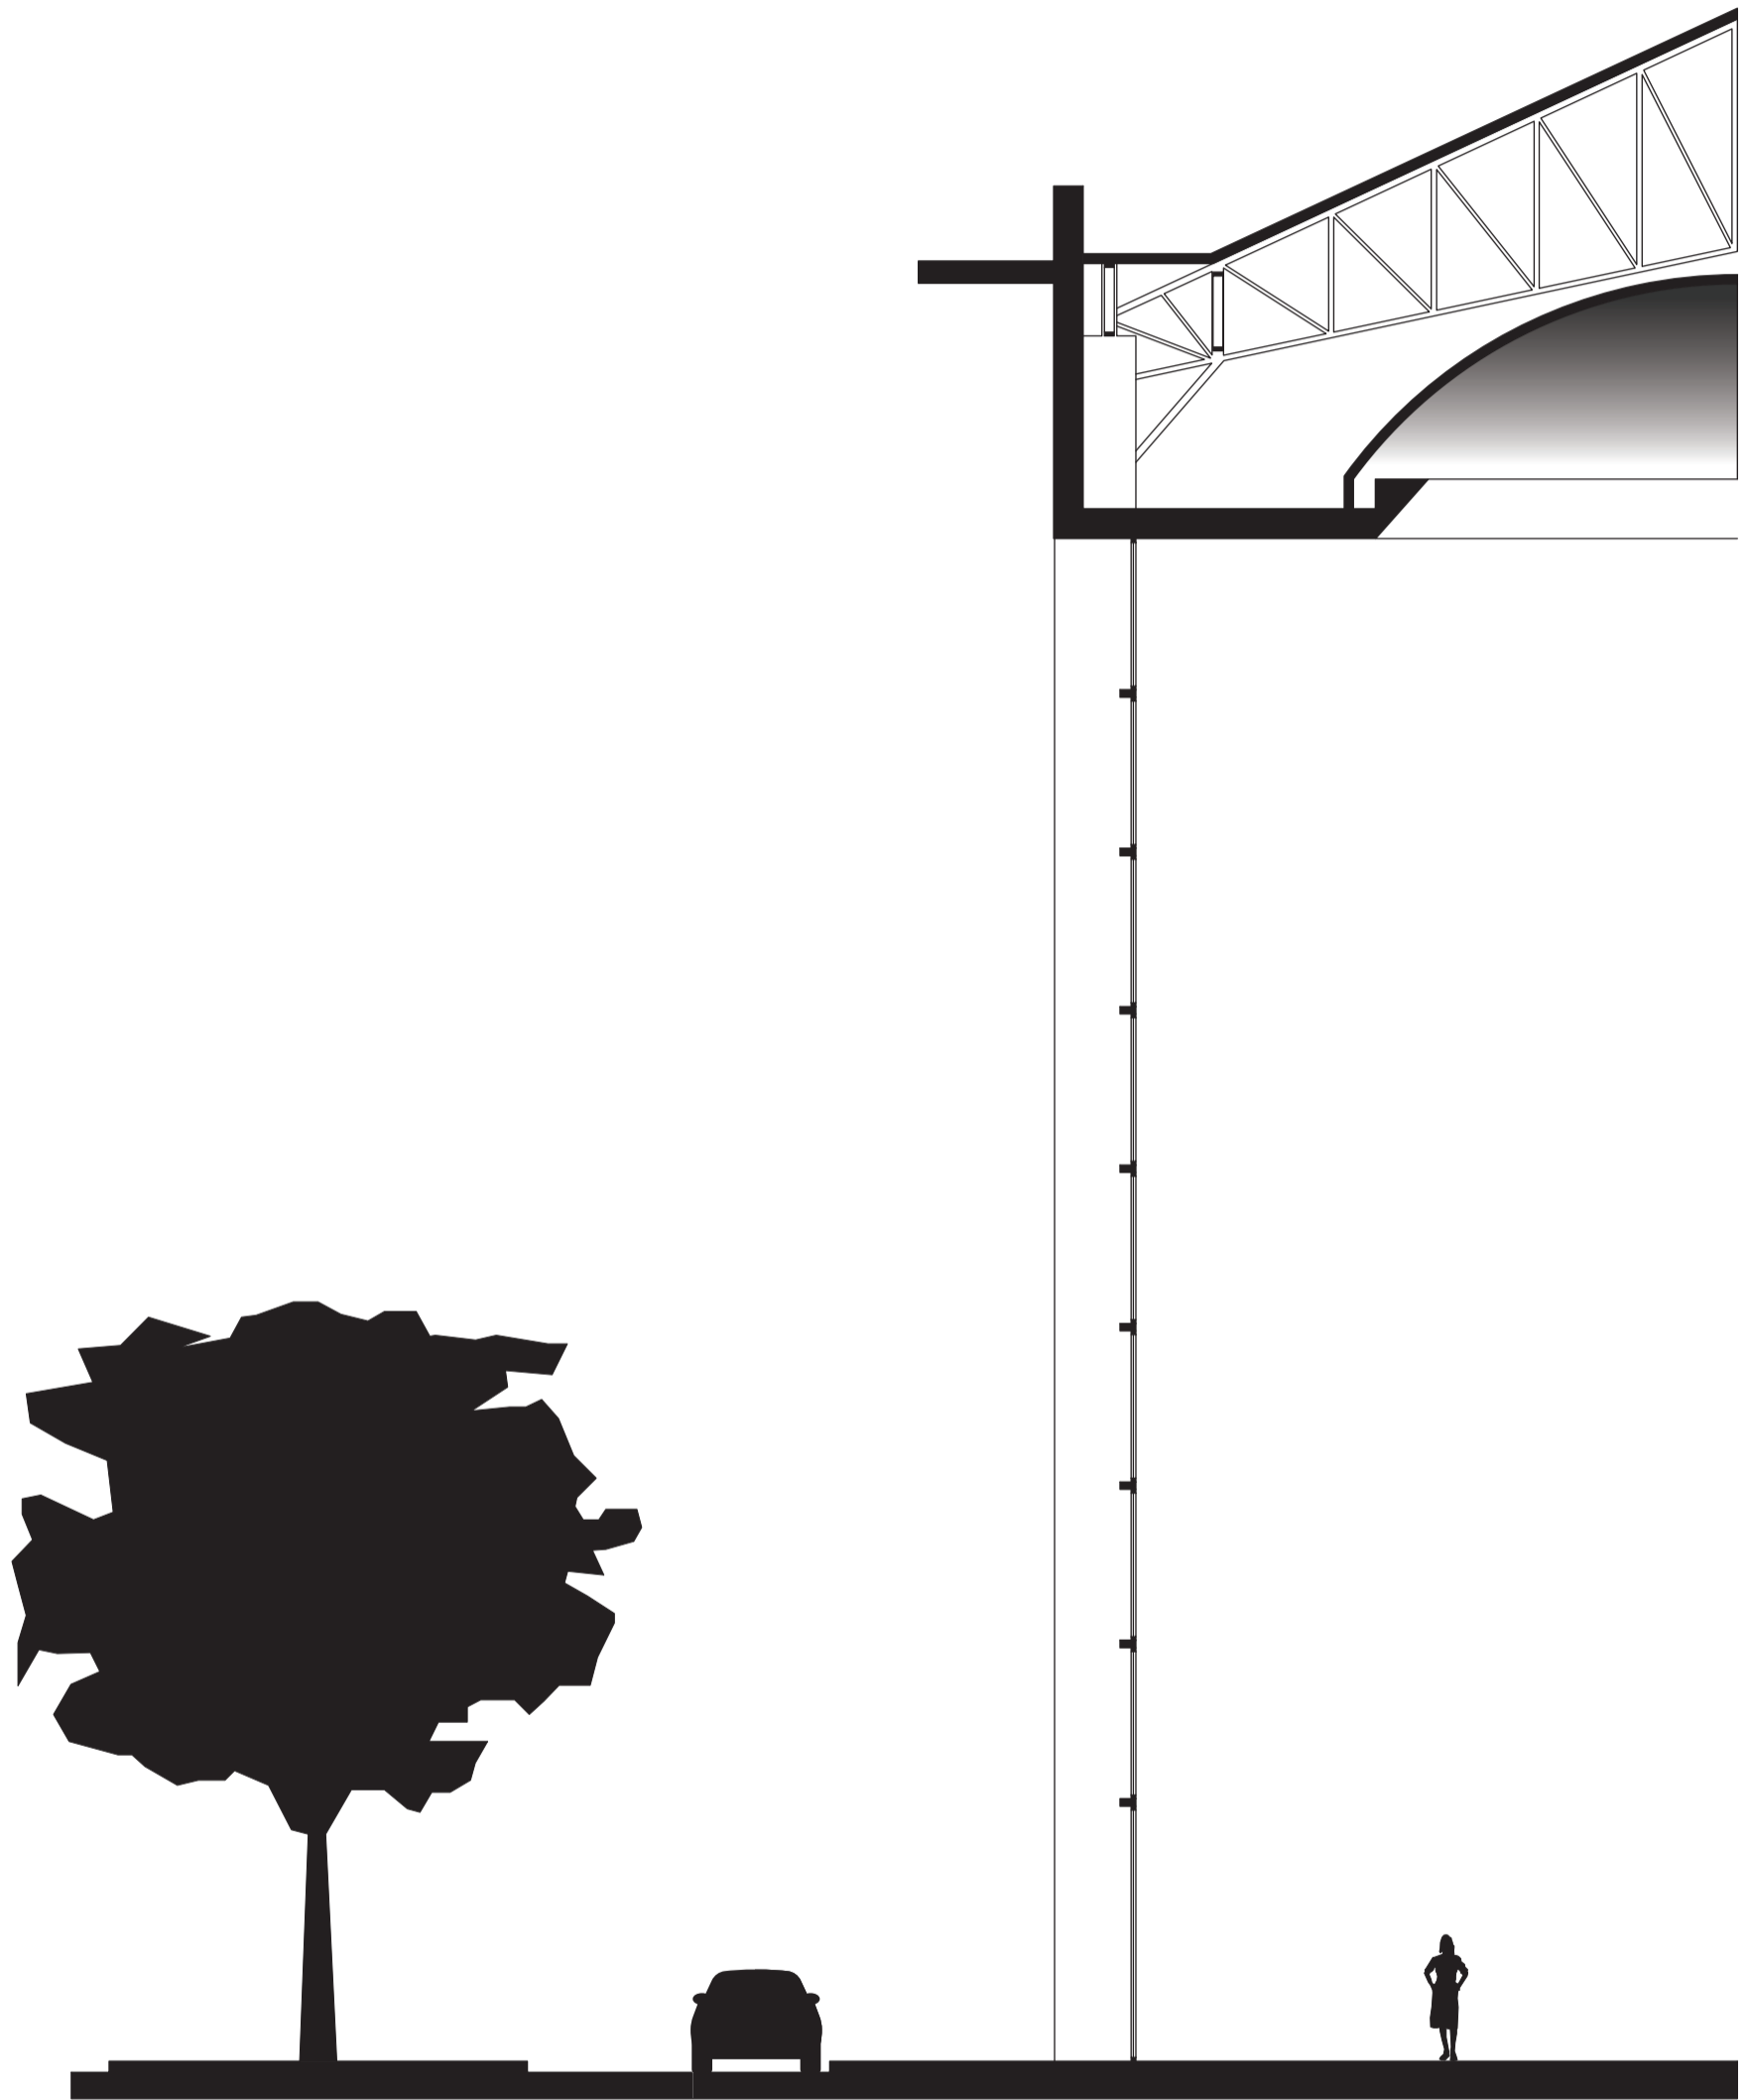

FACINATIE

Historie van het gebouw

kathedraal van licht en lucht

doorzicht door lichte hoge ruimte

Kenmerken van de showroom

CONCEPT

PROFIEL SHOWROOM

Schaal 1:100

PLATTEGROND

0 2 4 10 20m
Schaal 1:200

AXONOMETRIE

GEVEL

Schaal 1:200