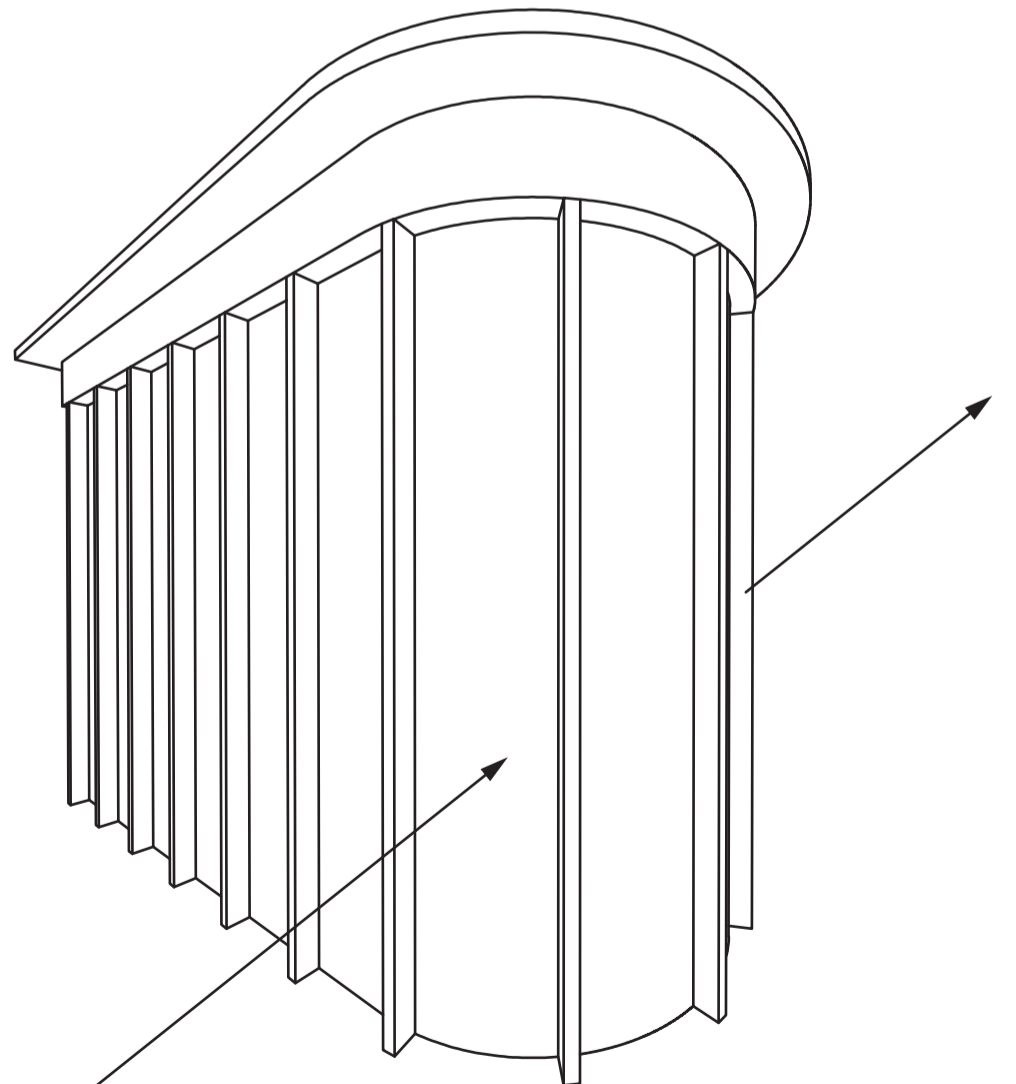

FACINATIE

Historie van het gebouw

kathedraal van licht en lucht

doorzicht door lichte hoge ruimte

Kenmerken van de showroom

CONCEPT

PROFIEL SHOWROOM

Schaal 1:100

PLATTEGROND

0 2 4 10 20m
Schaal 1:200

AXONOMETRIE

GEVEL

Schaal 1:200