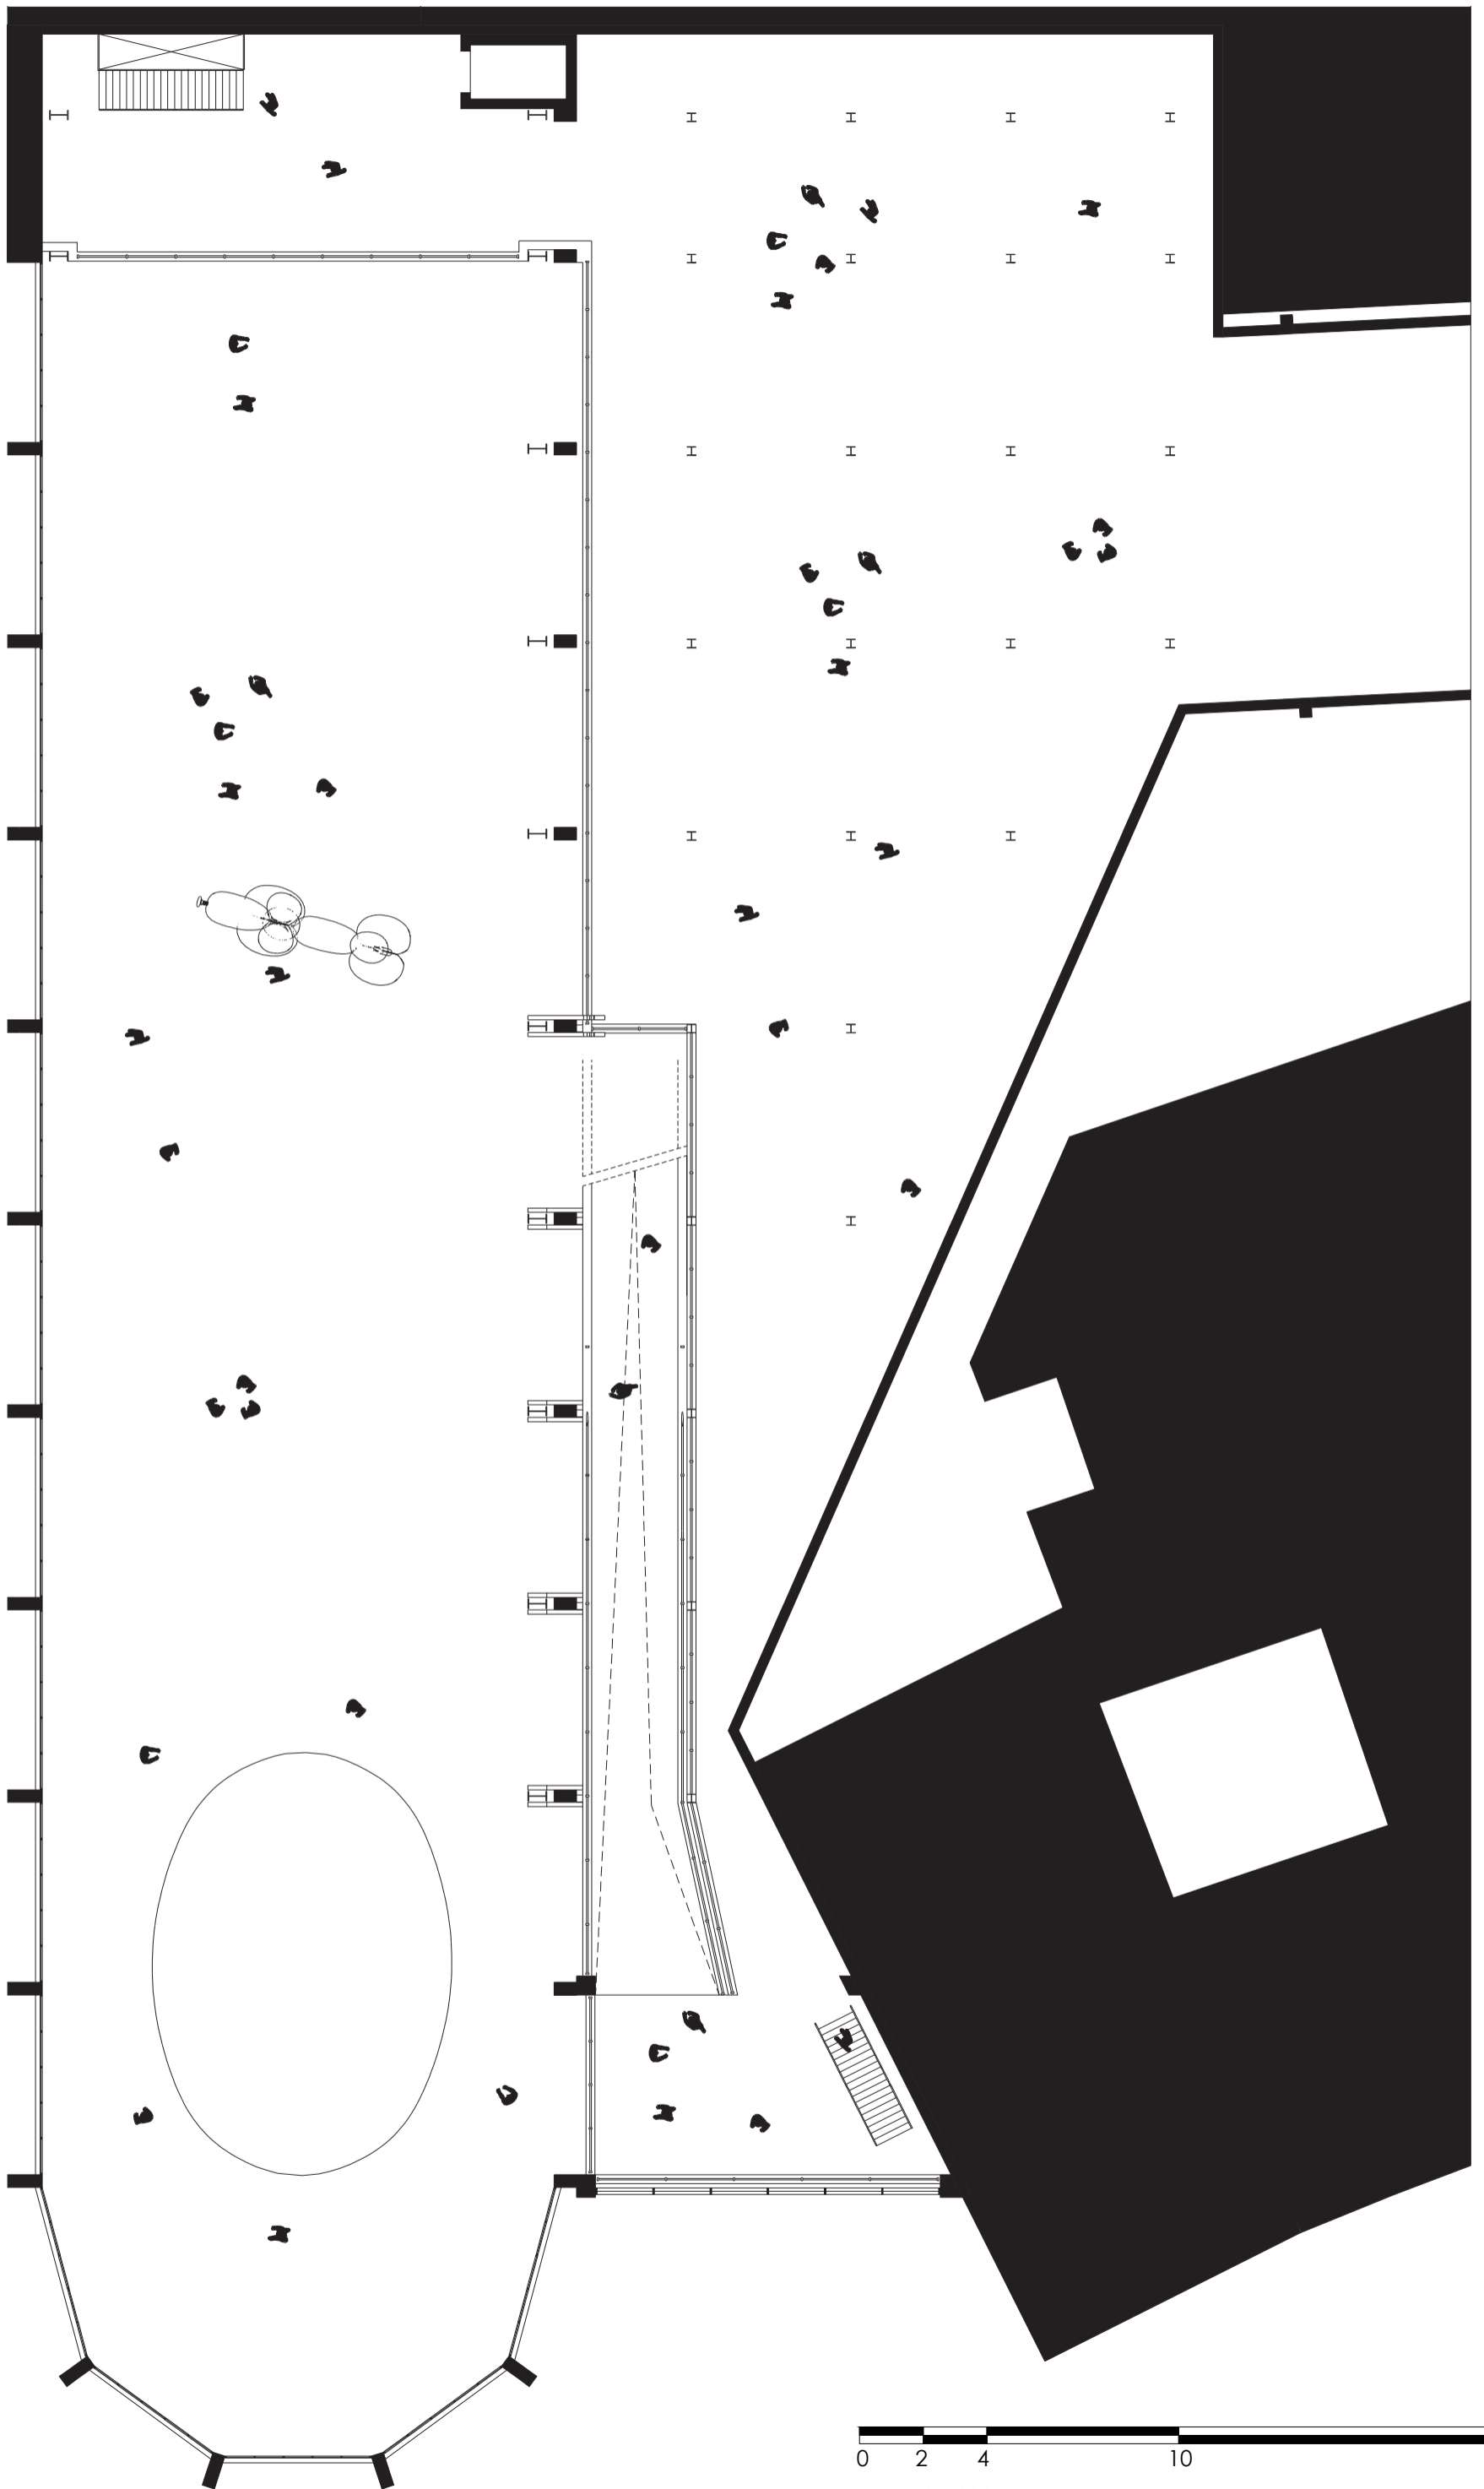

FACINATIE

Historie van het gebouw

kathedraal van licht en lucht

doorzicht door lichte hoge ruimte

Kenmerken van de showroom

CONCEPT

PROFIEL SHOWROOM

Schaal 1:100

PLATTEGROND

0 2 4 10 20m
Schaal 1:200

AXONOMETRIE

GEVEL

Schaal 1:200