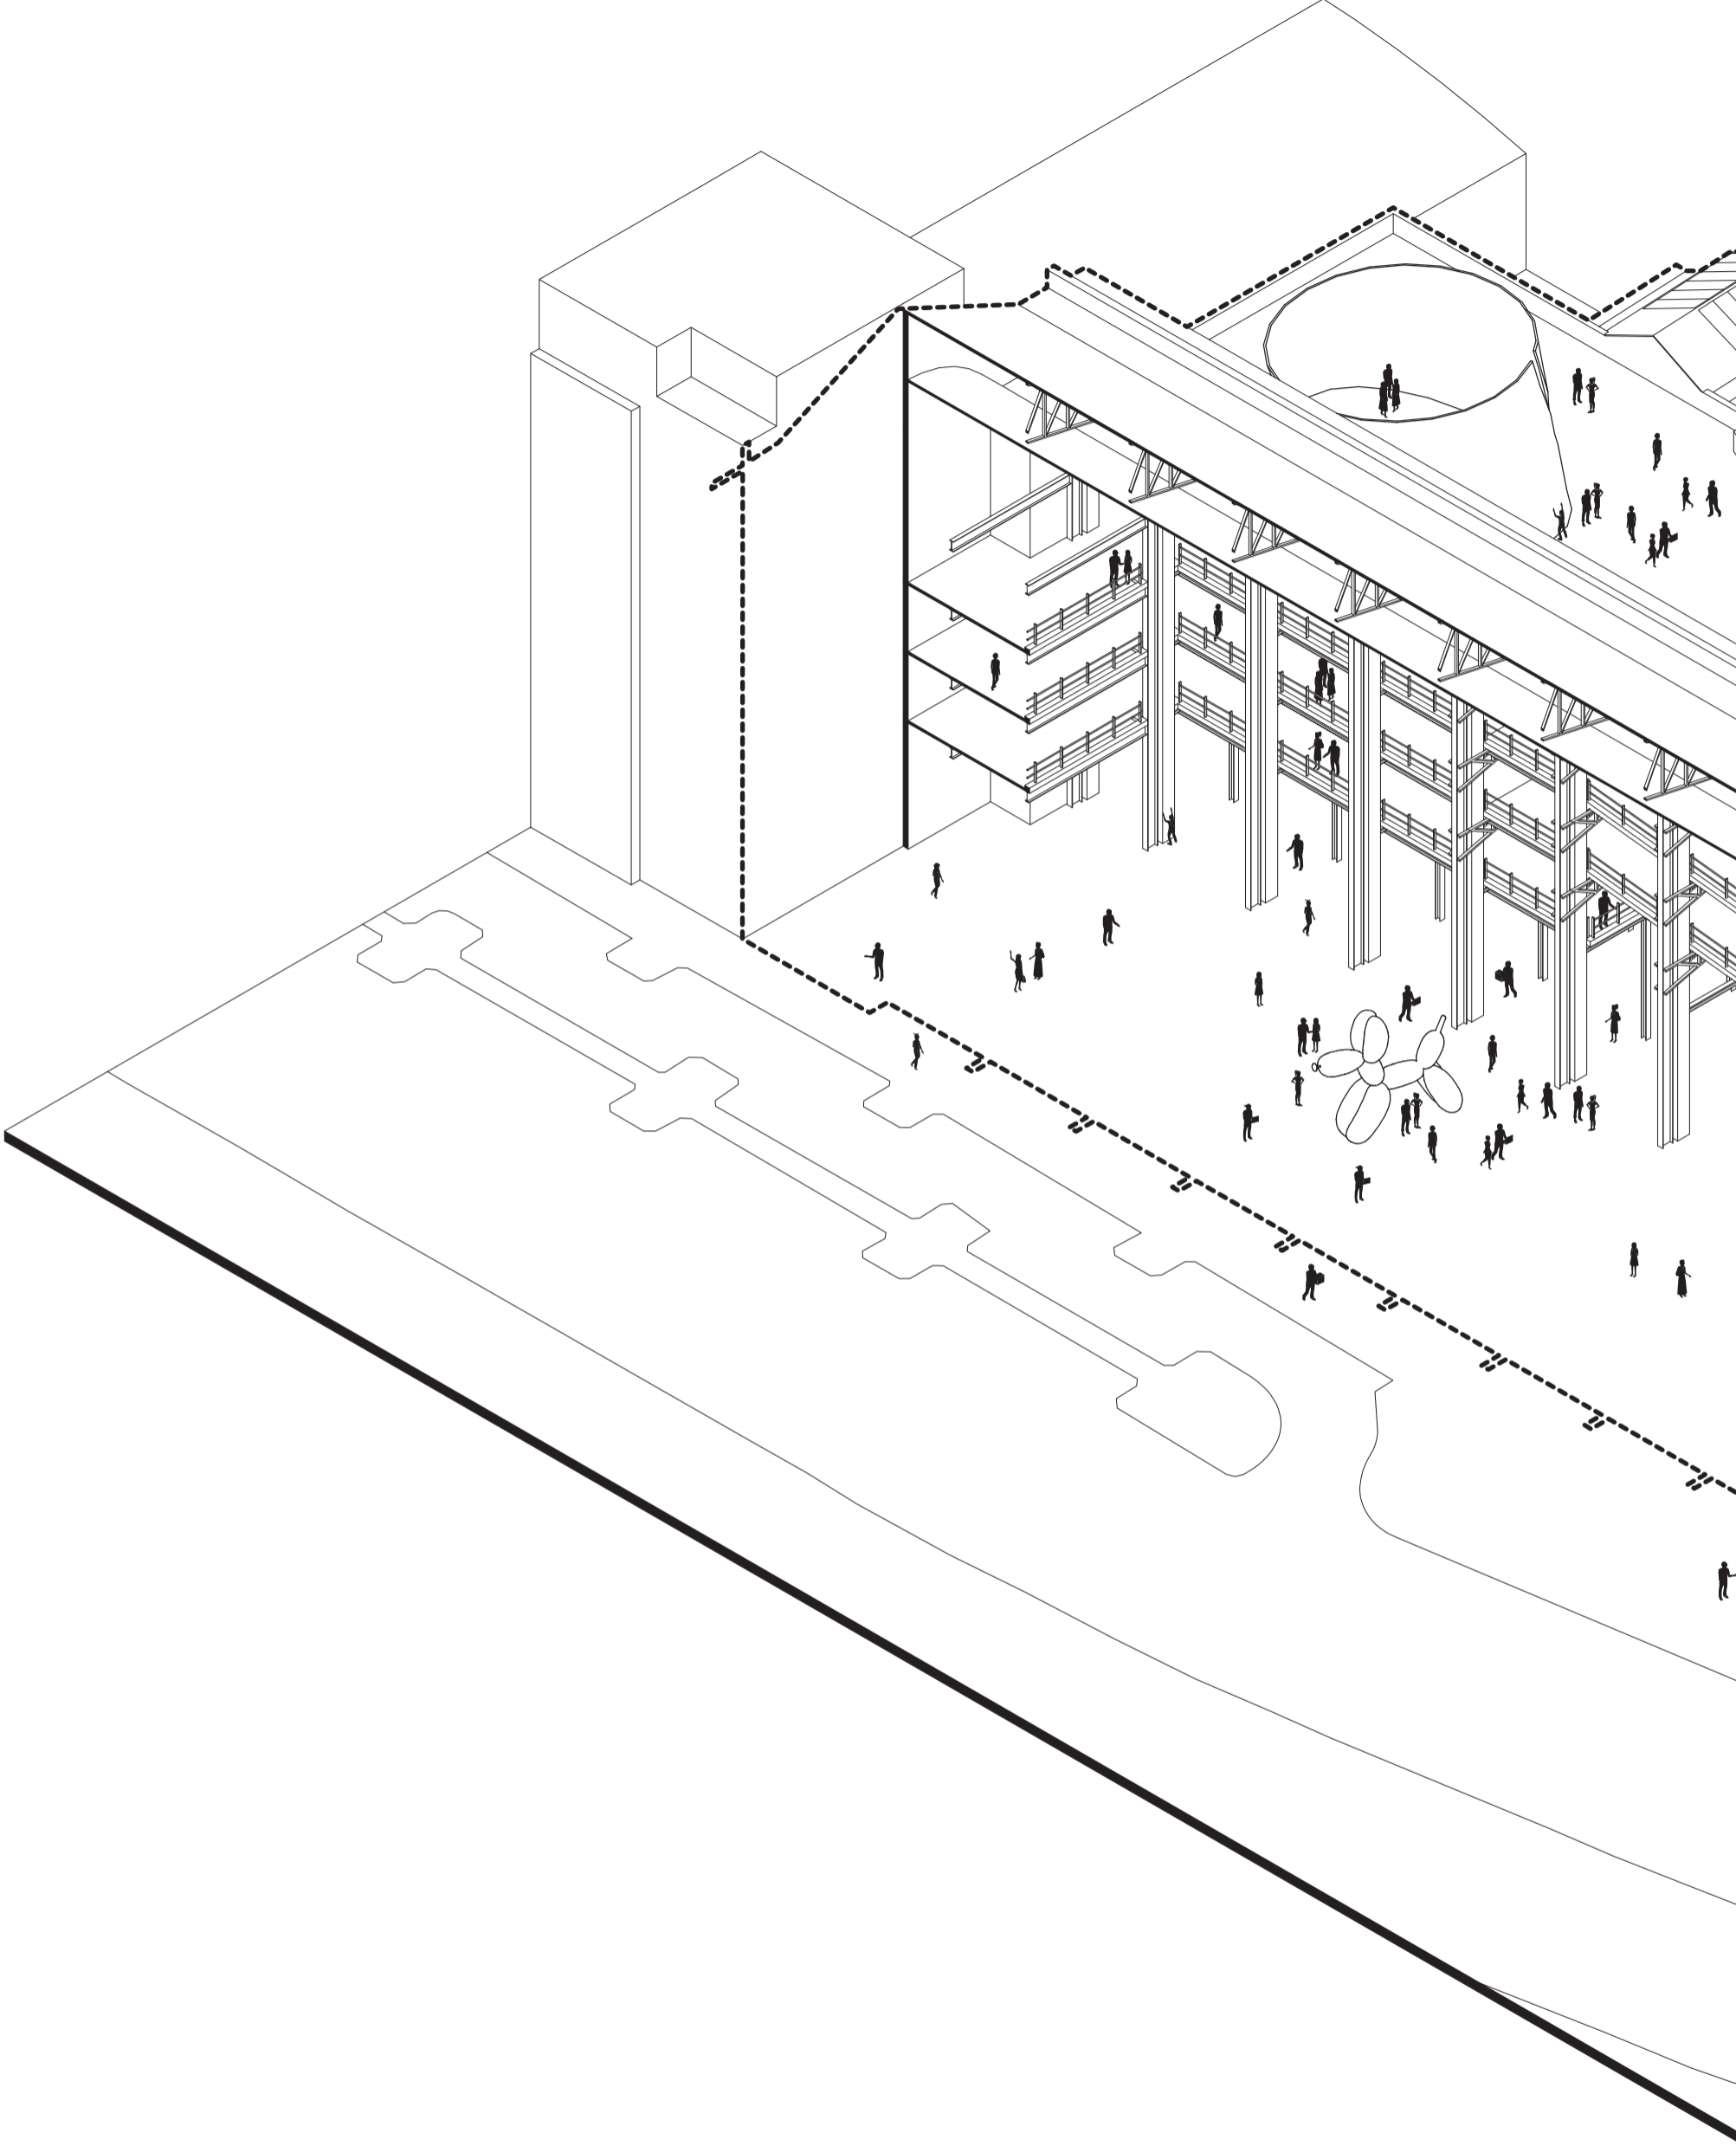

FACINATIE

Historie van het gebouw

kathedraal van licht en lucht

doorzicht door lichte hoge ruimte

Kenmerken van de showroom

CONCEPT

PROFIEL SHOWROOM

Schaal 1:100

PLATTEGROND

0 2 4 10 20m
Schaal 1:200

AXONOMETRIE

GEVEL

Schaal 1:200