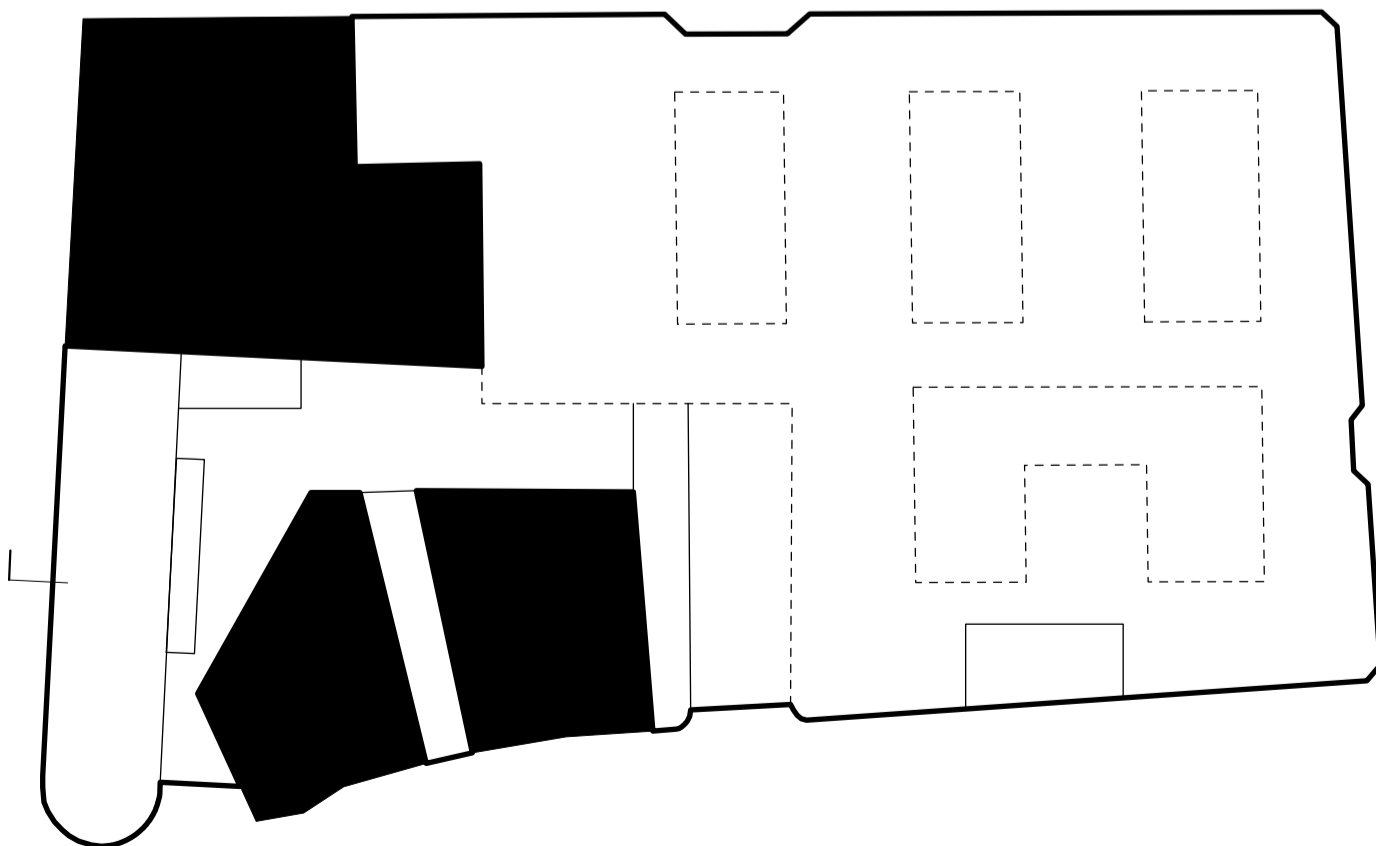

FACINATIE

Historie van het gebouw

kathedraal van licht en lucht

doorzicht door lichte hoge ruimte

Kenmerken van de showroom

CONCEPT

PROFIEL SHOWROOM

Schaal 1:100

PLATTEGROND

0 2 4 10 20m
Schaal 1:200

AXONOMETRIE

GEVEL

Schaal 1:200