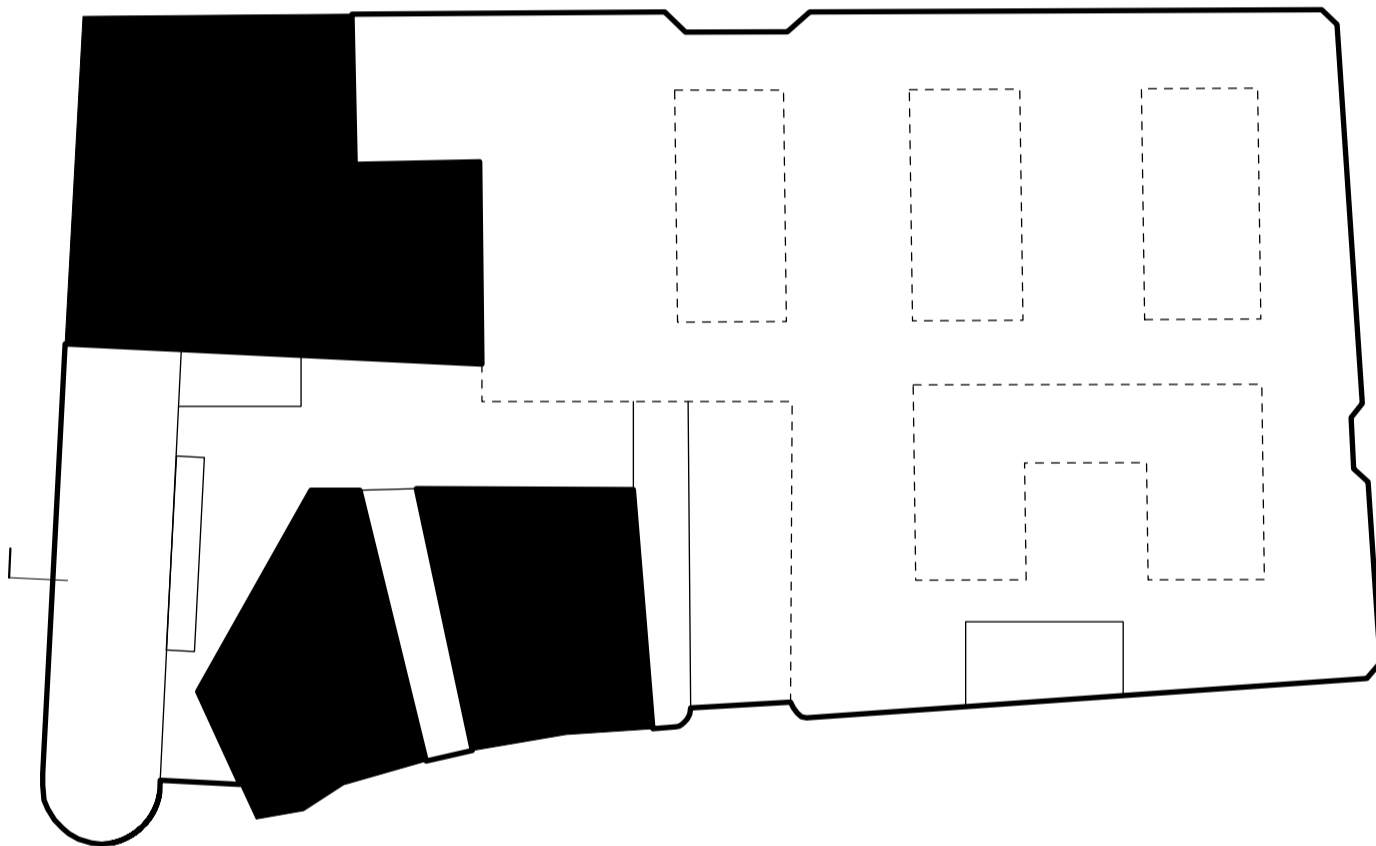

FACINATIE

Historie van het gebouw

kathedraal van licht en lucht

doorzicht door lichte hoge ruimte

Kenmerken van de showroom

CONCEPT

PROFIEL SHOWROOM

Schaal 1:100

PLATTEGROND

0 2 4 10 20m
Schaal 1:200

AXONOMETRIE

GEVEL

Schaal 1:200