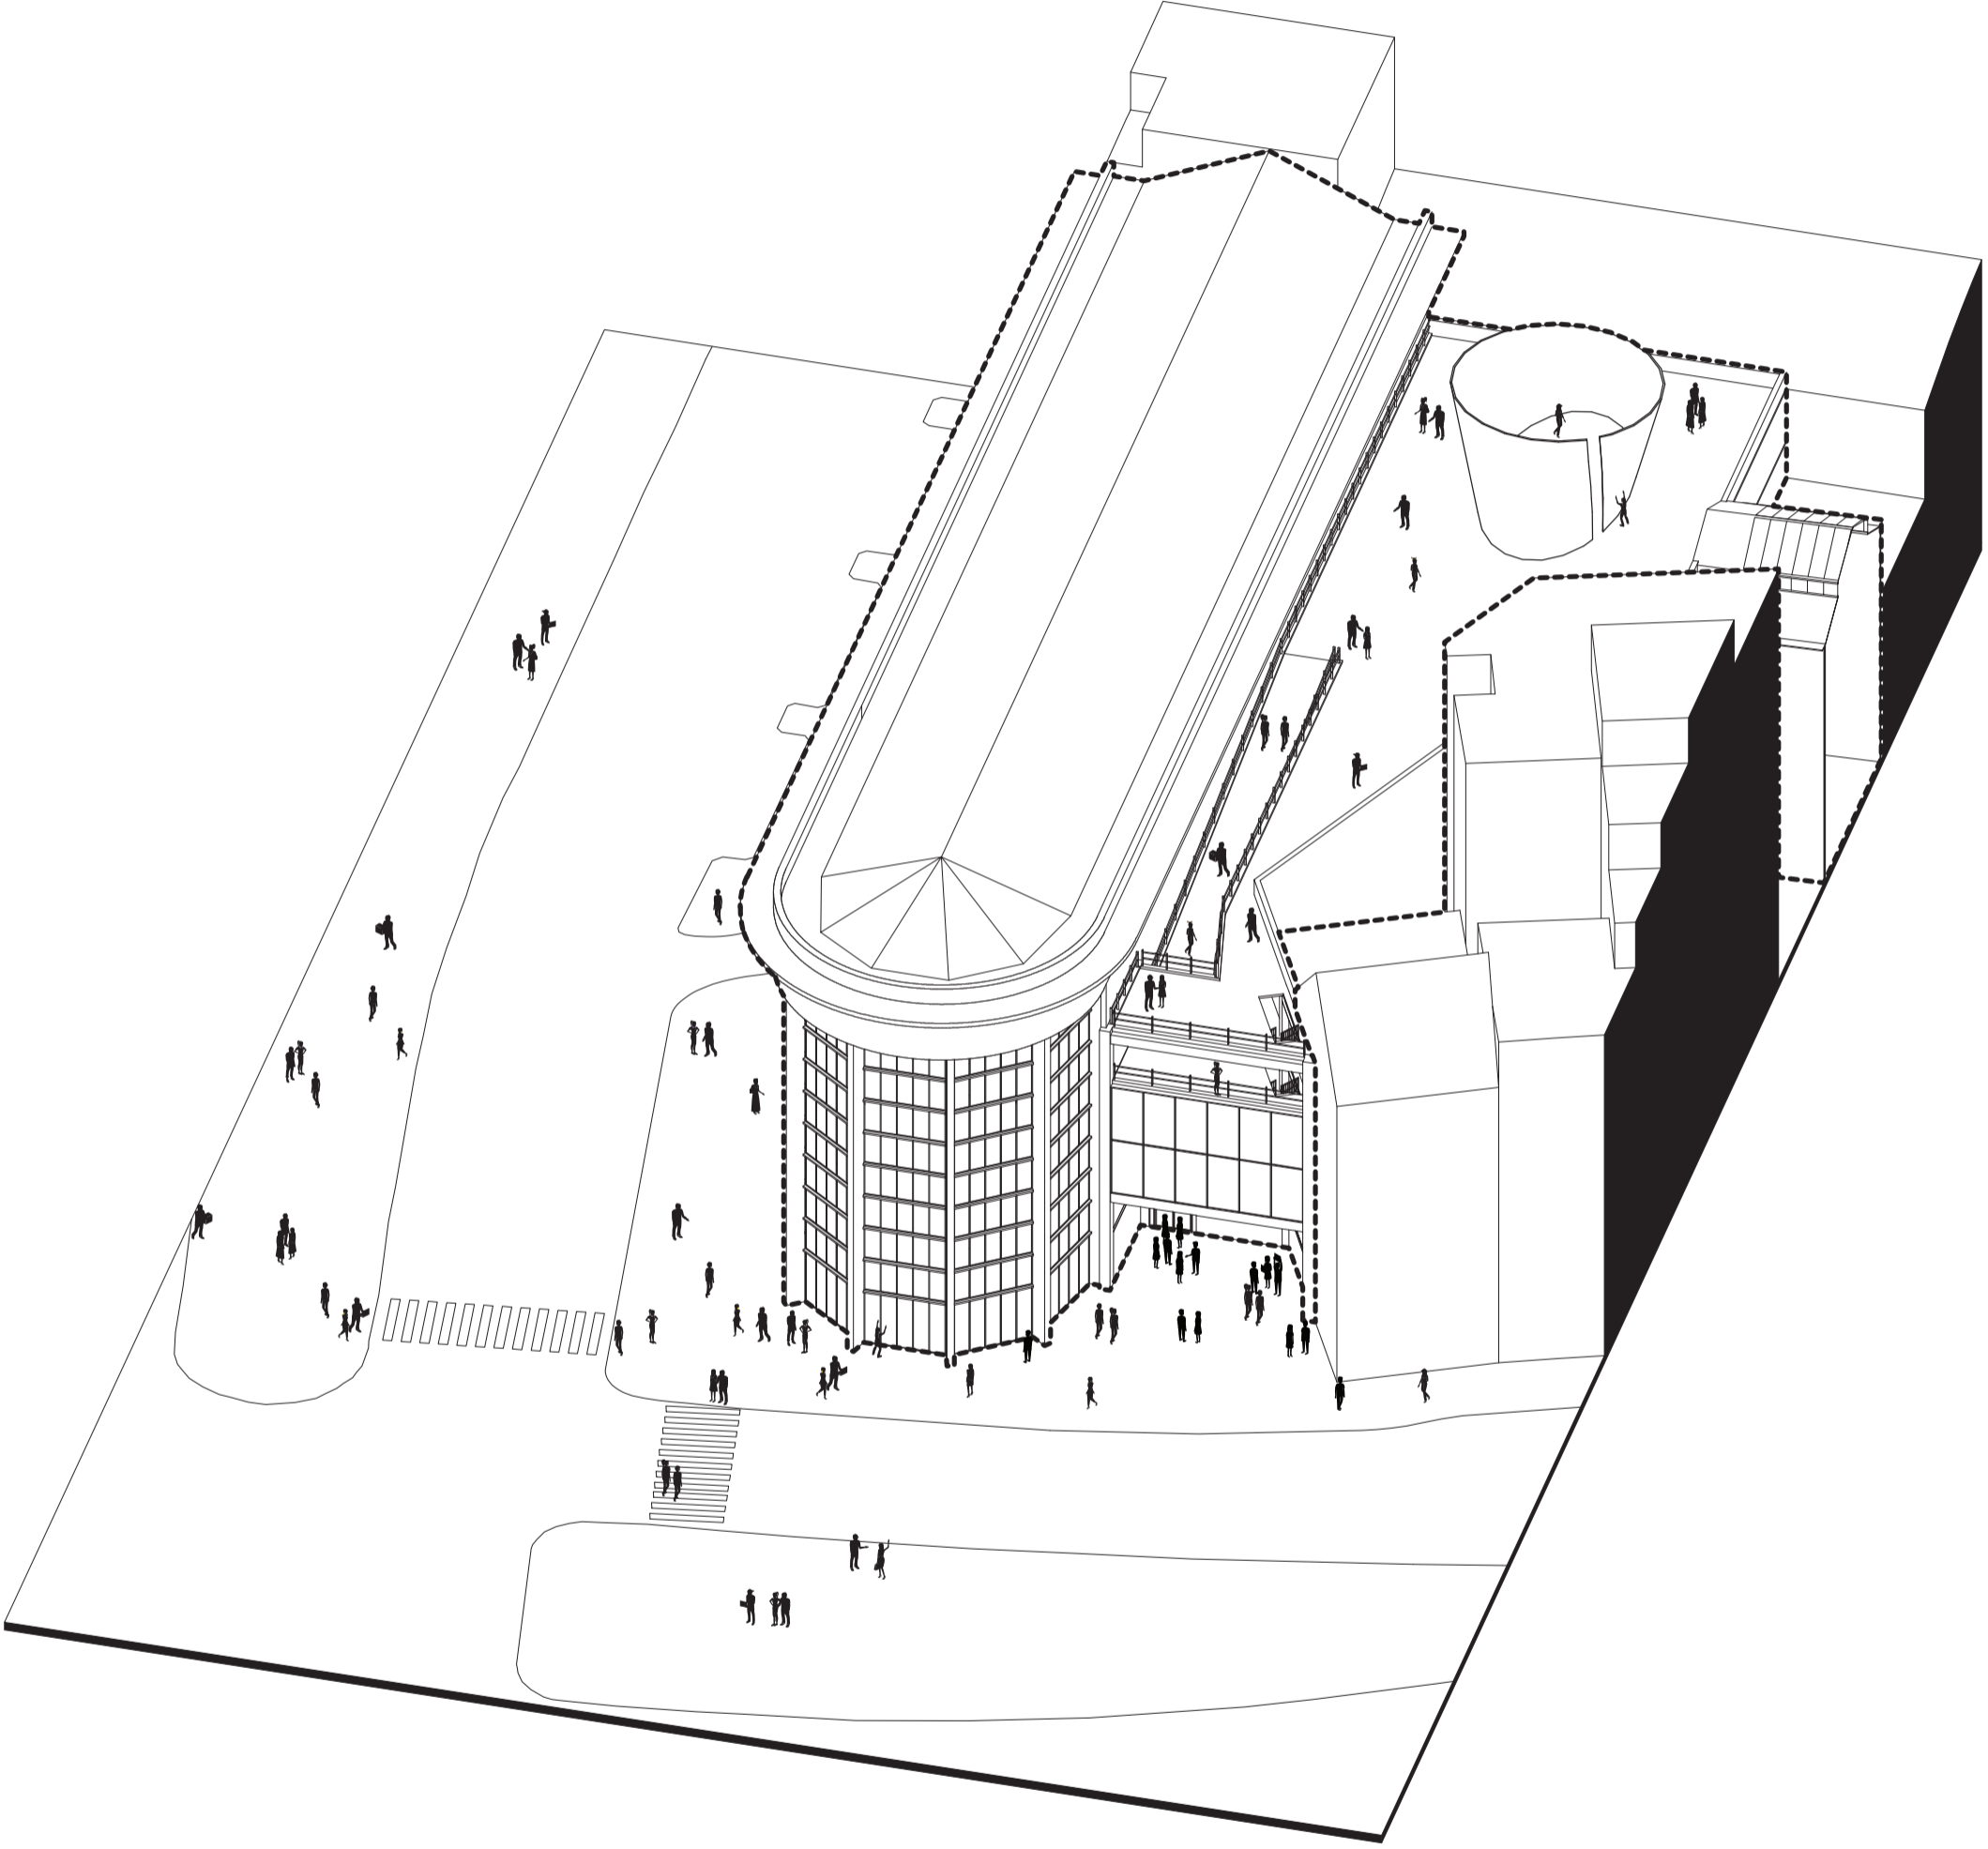

FACINATIE

Historie van het gebouw

kathedraal van licht en lucht

doorzicht door lichte hoge ruimte

Kenmerken van de showroom

CONCEPT

PROFIEL SHOWROOM

Schaal 1:100

PLATTEGROND

0 2 4 10 20m
Schaal 1:200

AXONOMETRIE

GEVEL

Schaal 1:200