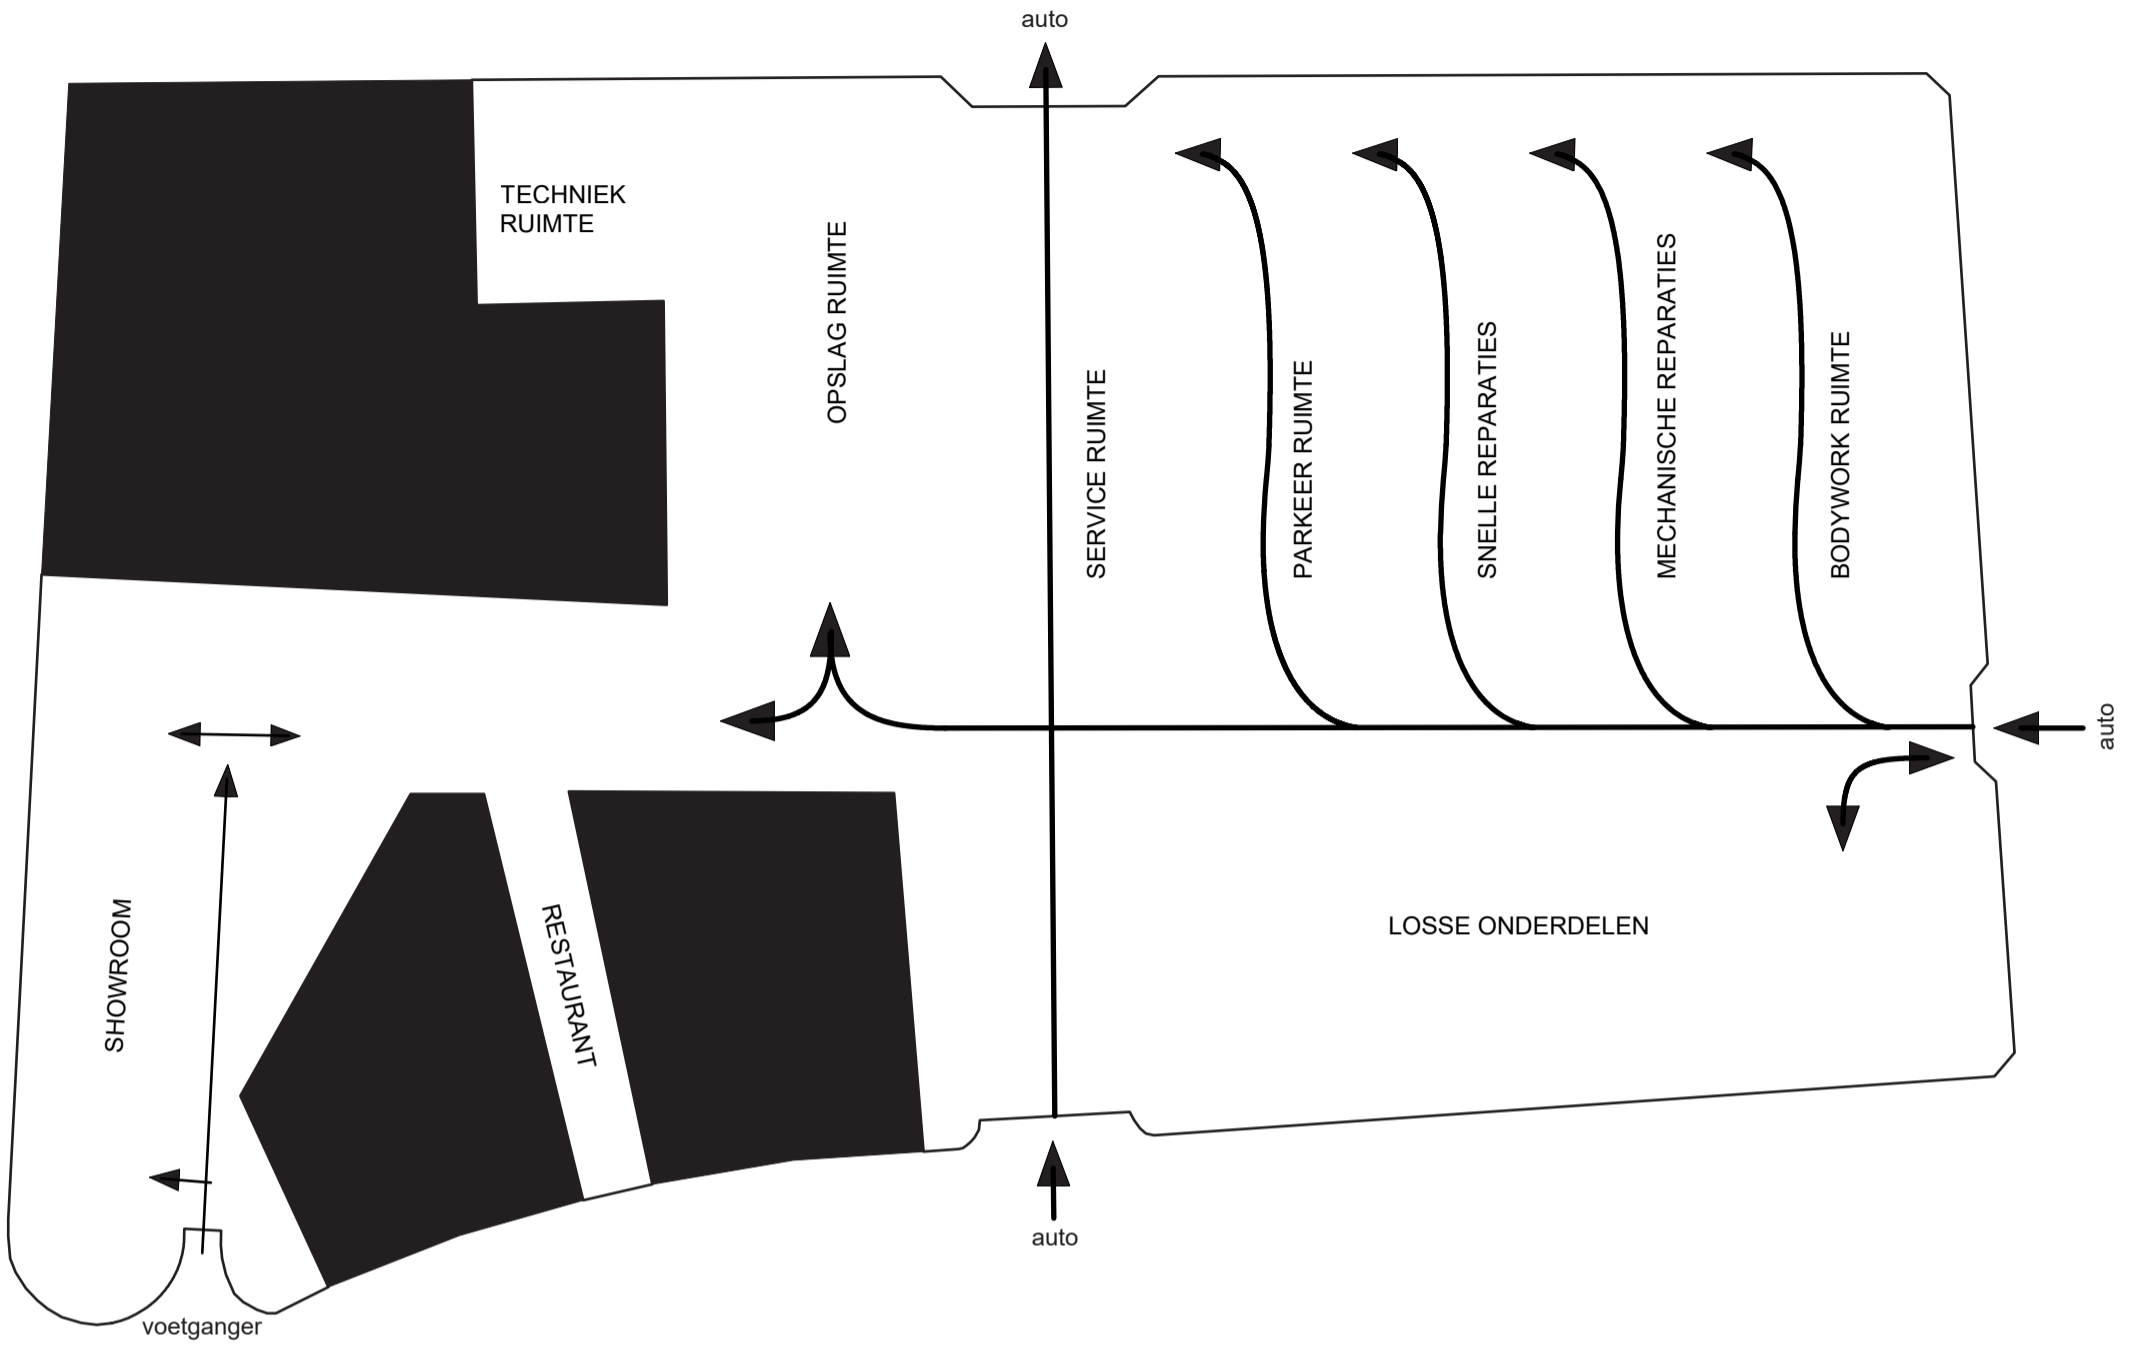

FACINATIE

Historie van het gebouw

kathedraal van licht en lucht

doorzicht door lichte hoge ruimte

Kenmerken van de showroom

CONCEPT

PROFIEL SHOWROOM

Schaal 1:100

PLATTEGROND

0 2 4 10 20m
Schaal 1:200

AXONOMETRIE

GEVEL

Schaal 1:200